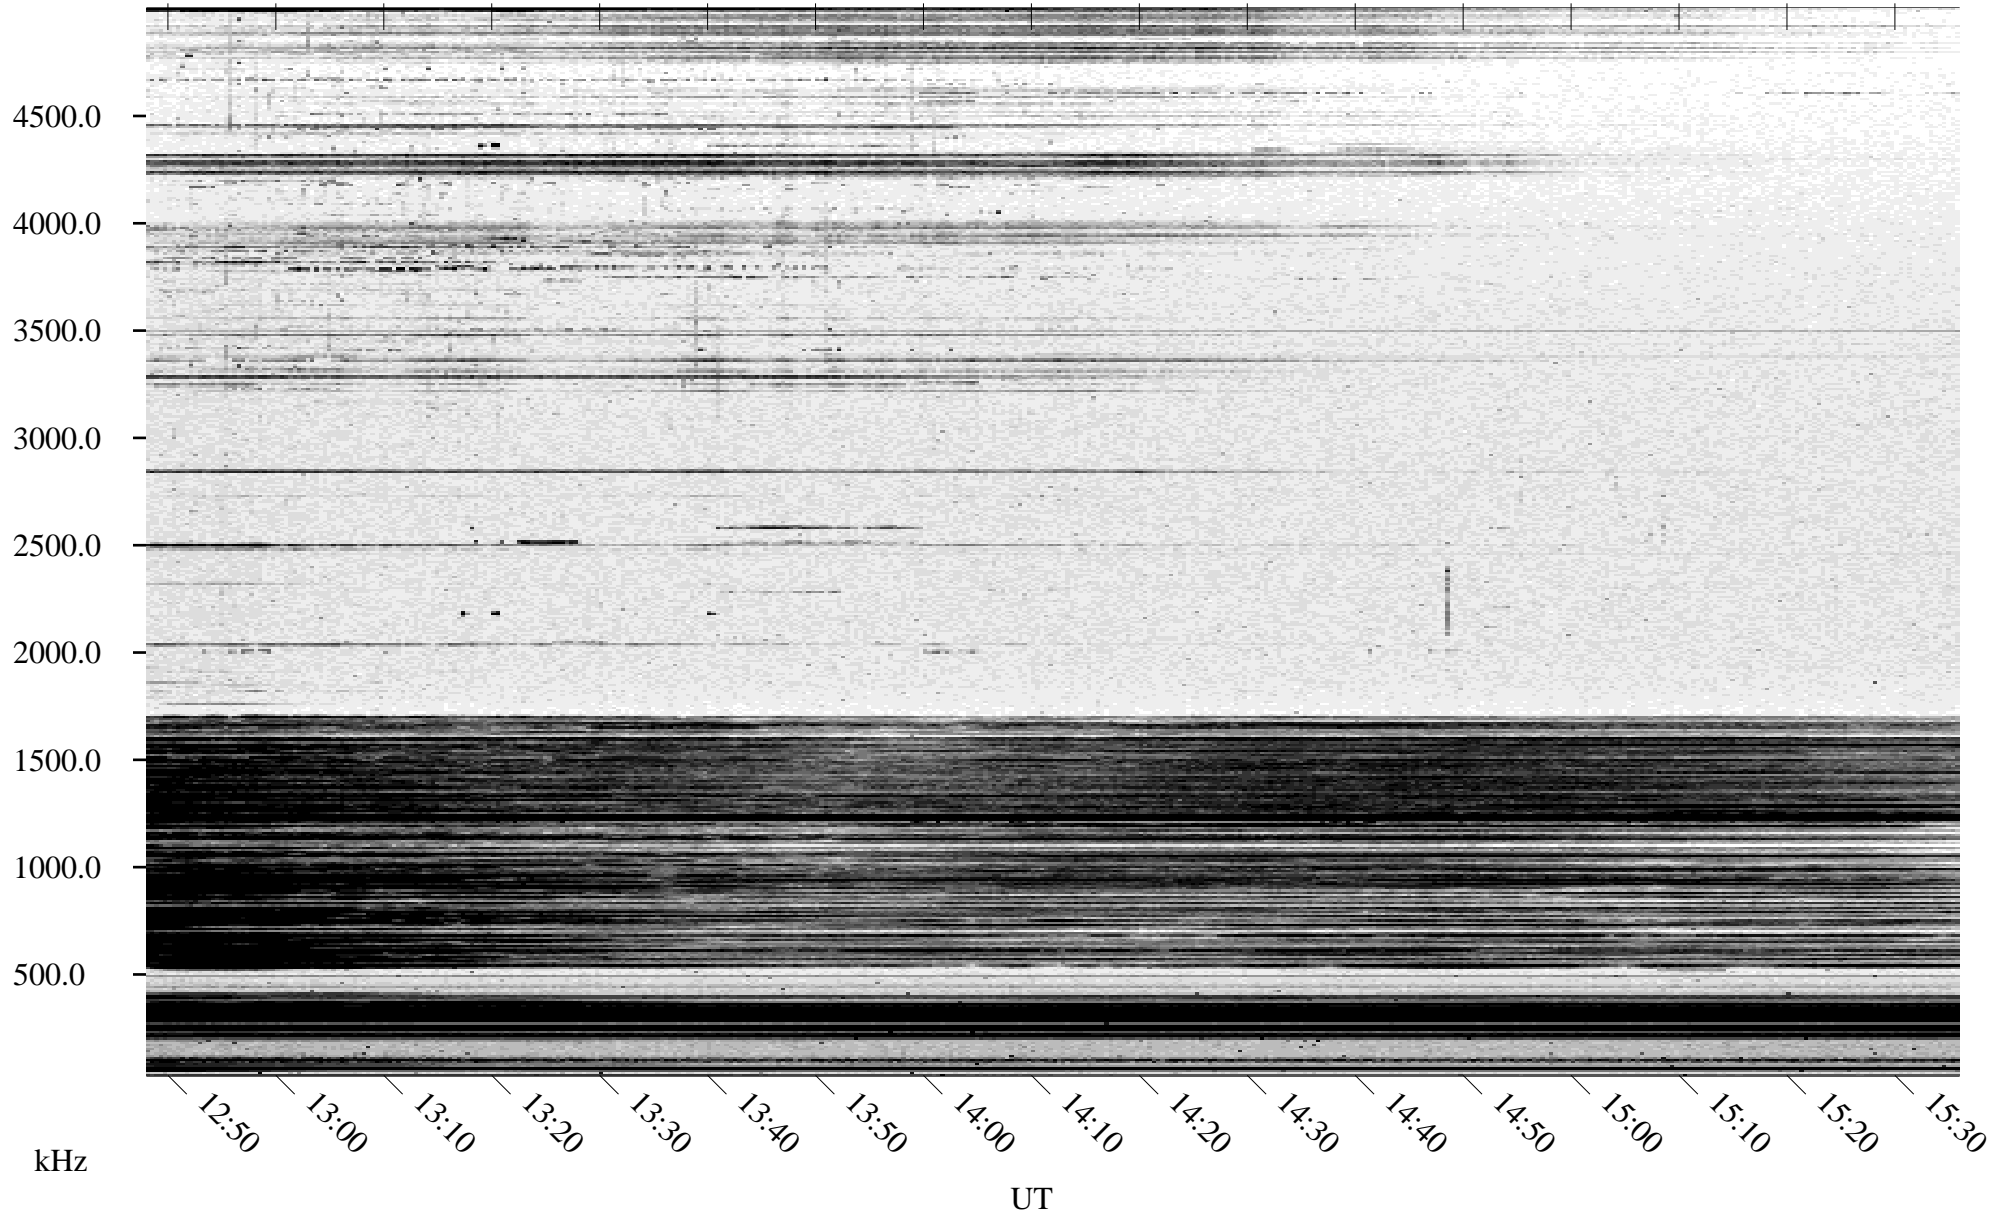

# 11/06/2004 Churchill, Manitoba

Linear Scale    Black = 161    White = 15

ch04310l.r00m max\_12

Page 5

# 11/06/2004 Churchill, Manitoba

Linear Scale    Black = 161    White = 15

ch04310l.r00m max\_12

Page 6

# 11/06/2004 Churchill, Manitoba

Linear Scale    Black = 161    White = 15

ch04310l.r00m max\_12

Page 7

# 11/06/2004 Churchill, Manitoba

Linear Scale    Black = 161    White = 15

ch04310l.r00m max\_12