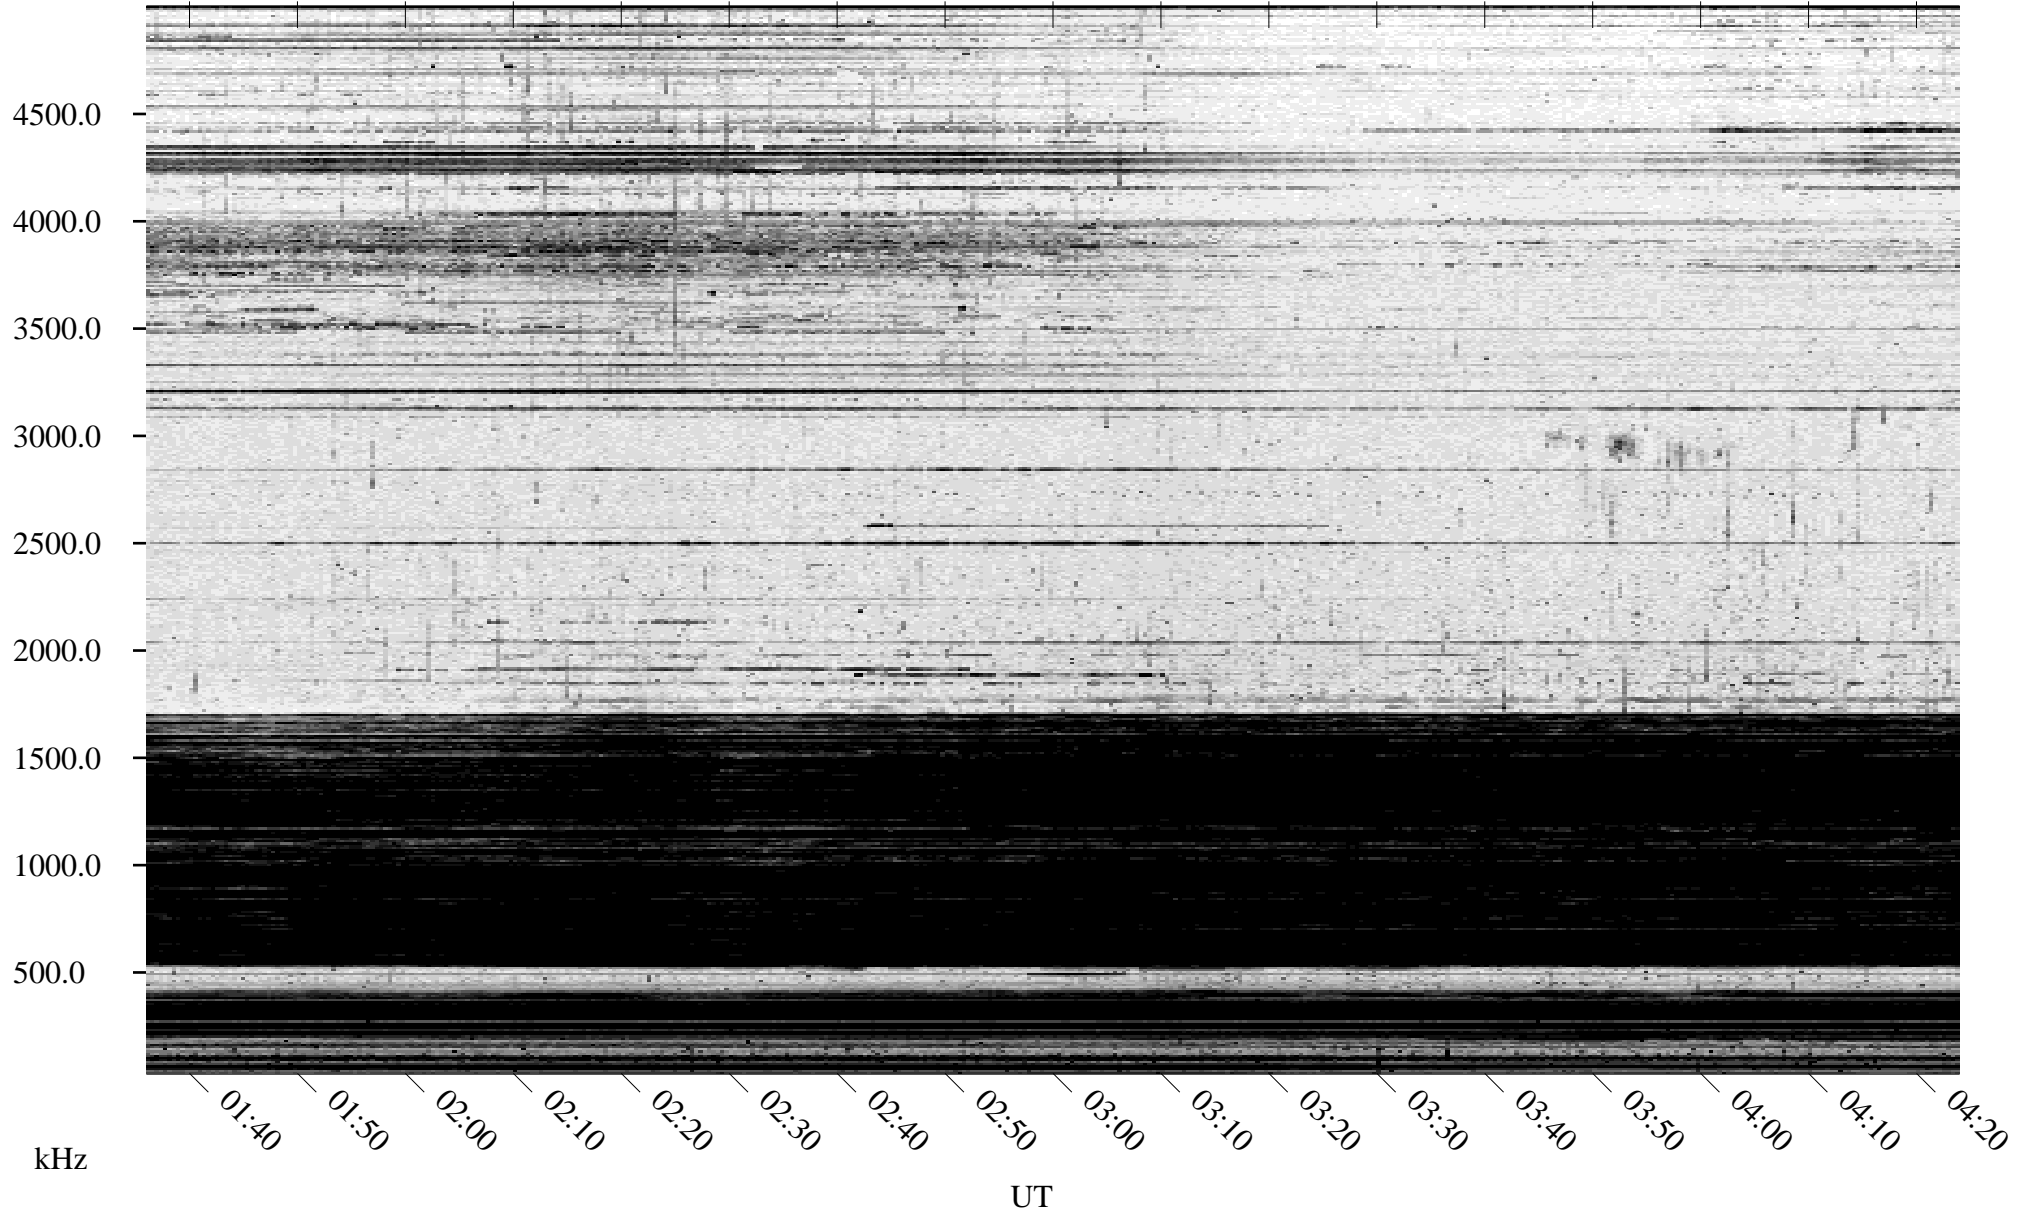

# 11/05/2004 Churchill, Manitoba

Linear Scale    Black = 161    White = 15

ch04310l.r00m max\_12

Page 1

# 11/05/2004 Churchill, Manitoba

Linear Scale    Black = 161    White = 15

ch04310l.r00m max\_12

Page 2

# 11/06/2004 Churchill, Manitoba

Linear Scale    Black = 161    White = 15

ch04310l.r00m max\_12

Page 3

# 11/06/2004 Churchill, Manitoba

Linear Scale    Black = 161    White = 15

ch04310l.r00m max\_12

Page 4