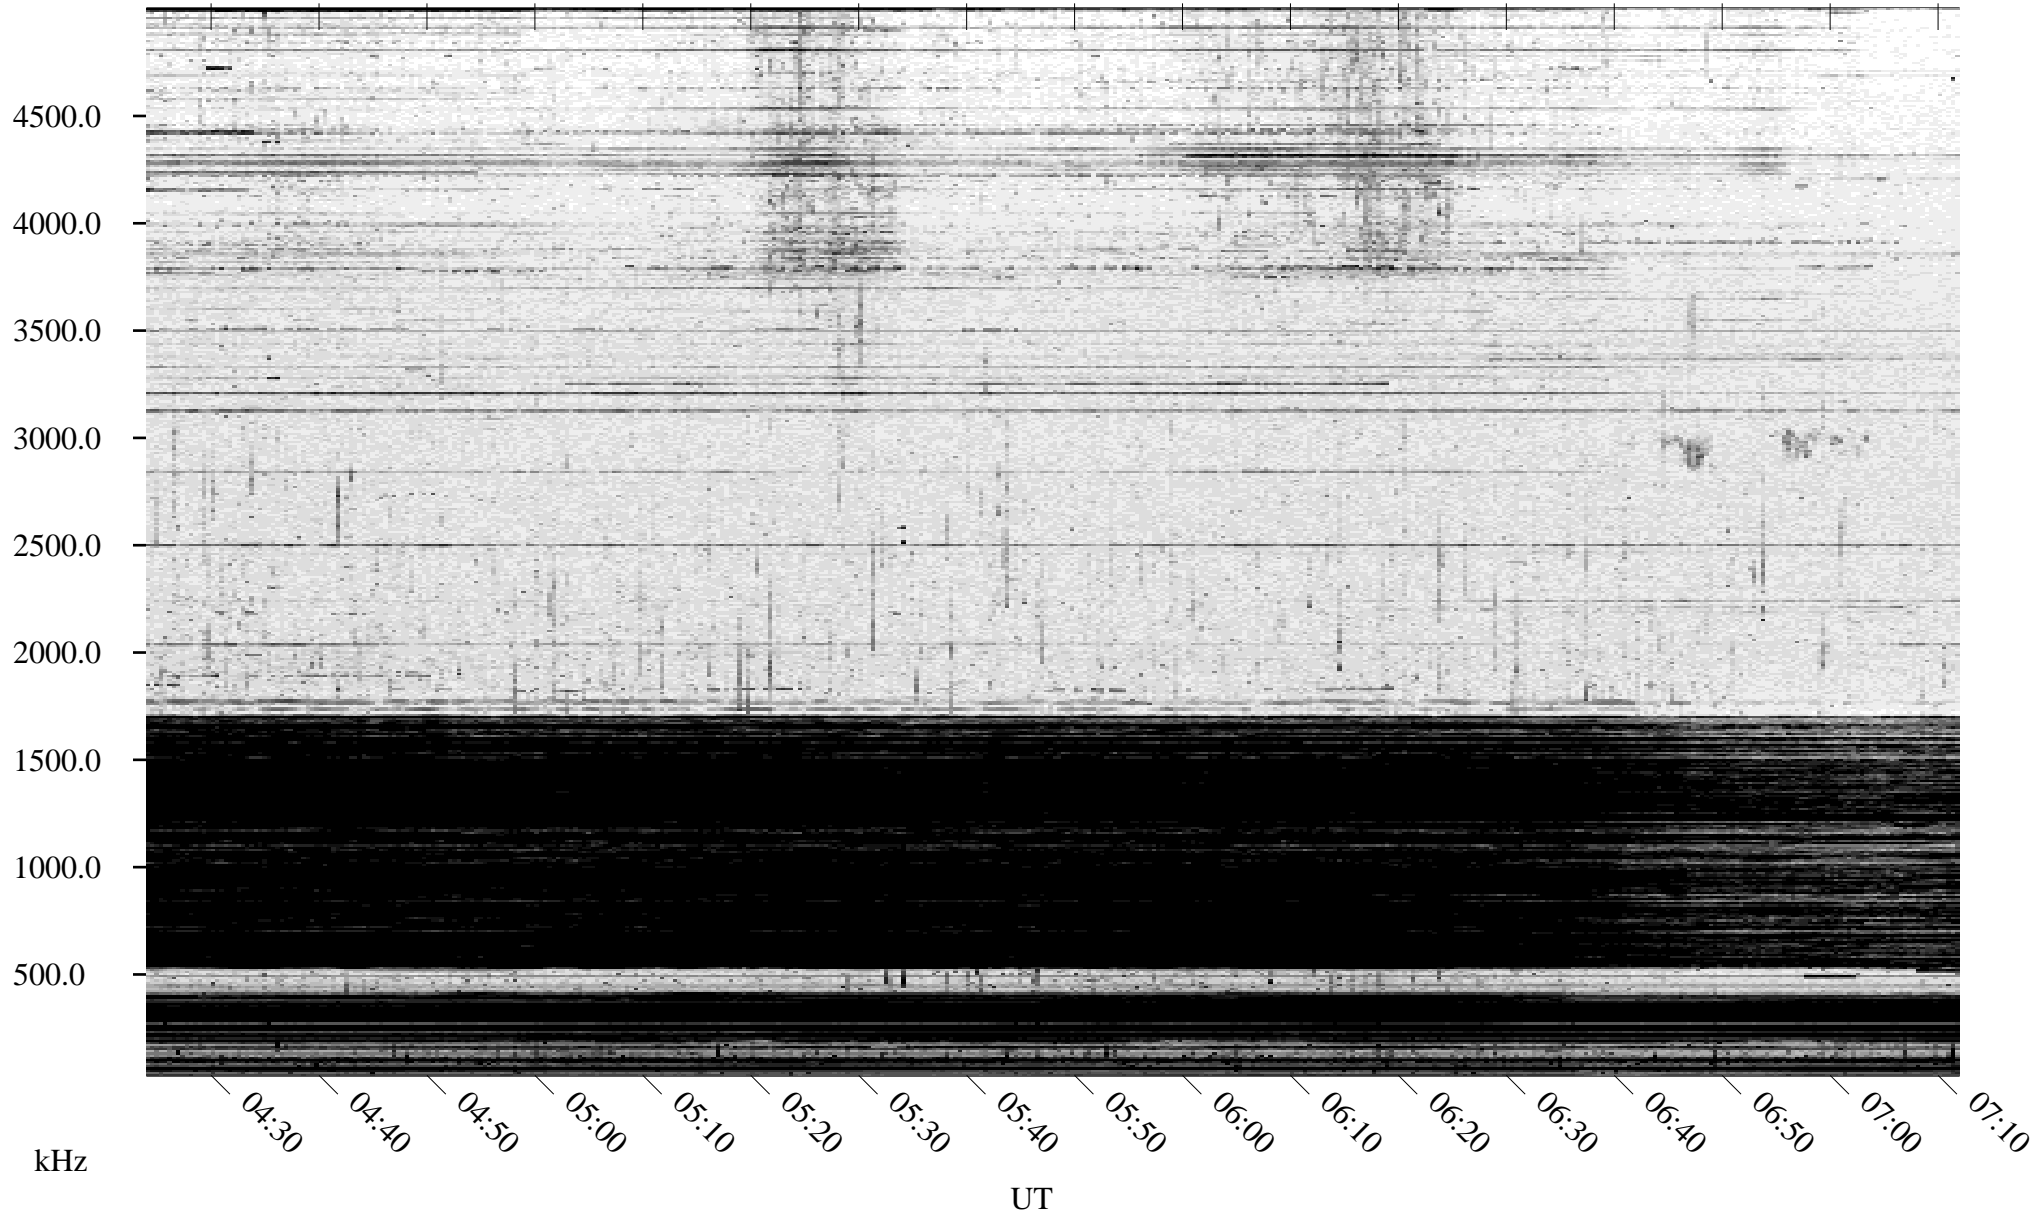

# 11/05/2004 Churchill, Manitoba

Linear Scale    Black = 161    White = 15

ch04310l.r00m max\_12

Page 1

# 11/05/2004 Churchill, Manitoba

Linear Scale    Black = 161    White = 15

ch04310l.r00m max\_12

Page 2

# 11/06/2004 Churchill, Manitoba

Linear Scale    Black = 161    White = 15

ch04310l.r00m max\_12

Page 3

# 11/06/2004 Churchill, Manitoba

Linear Scale    Black = 161    White = 15

ch04310l.r00m max\_12

Page 4