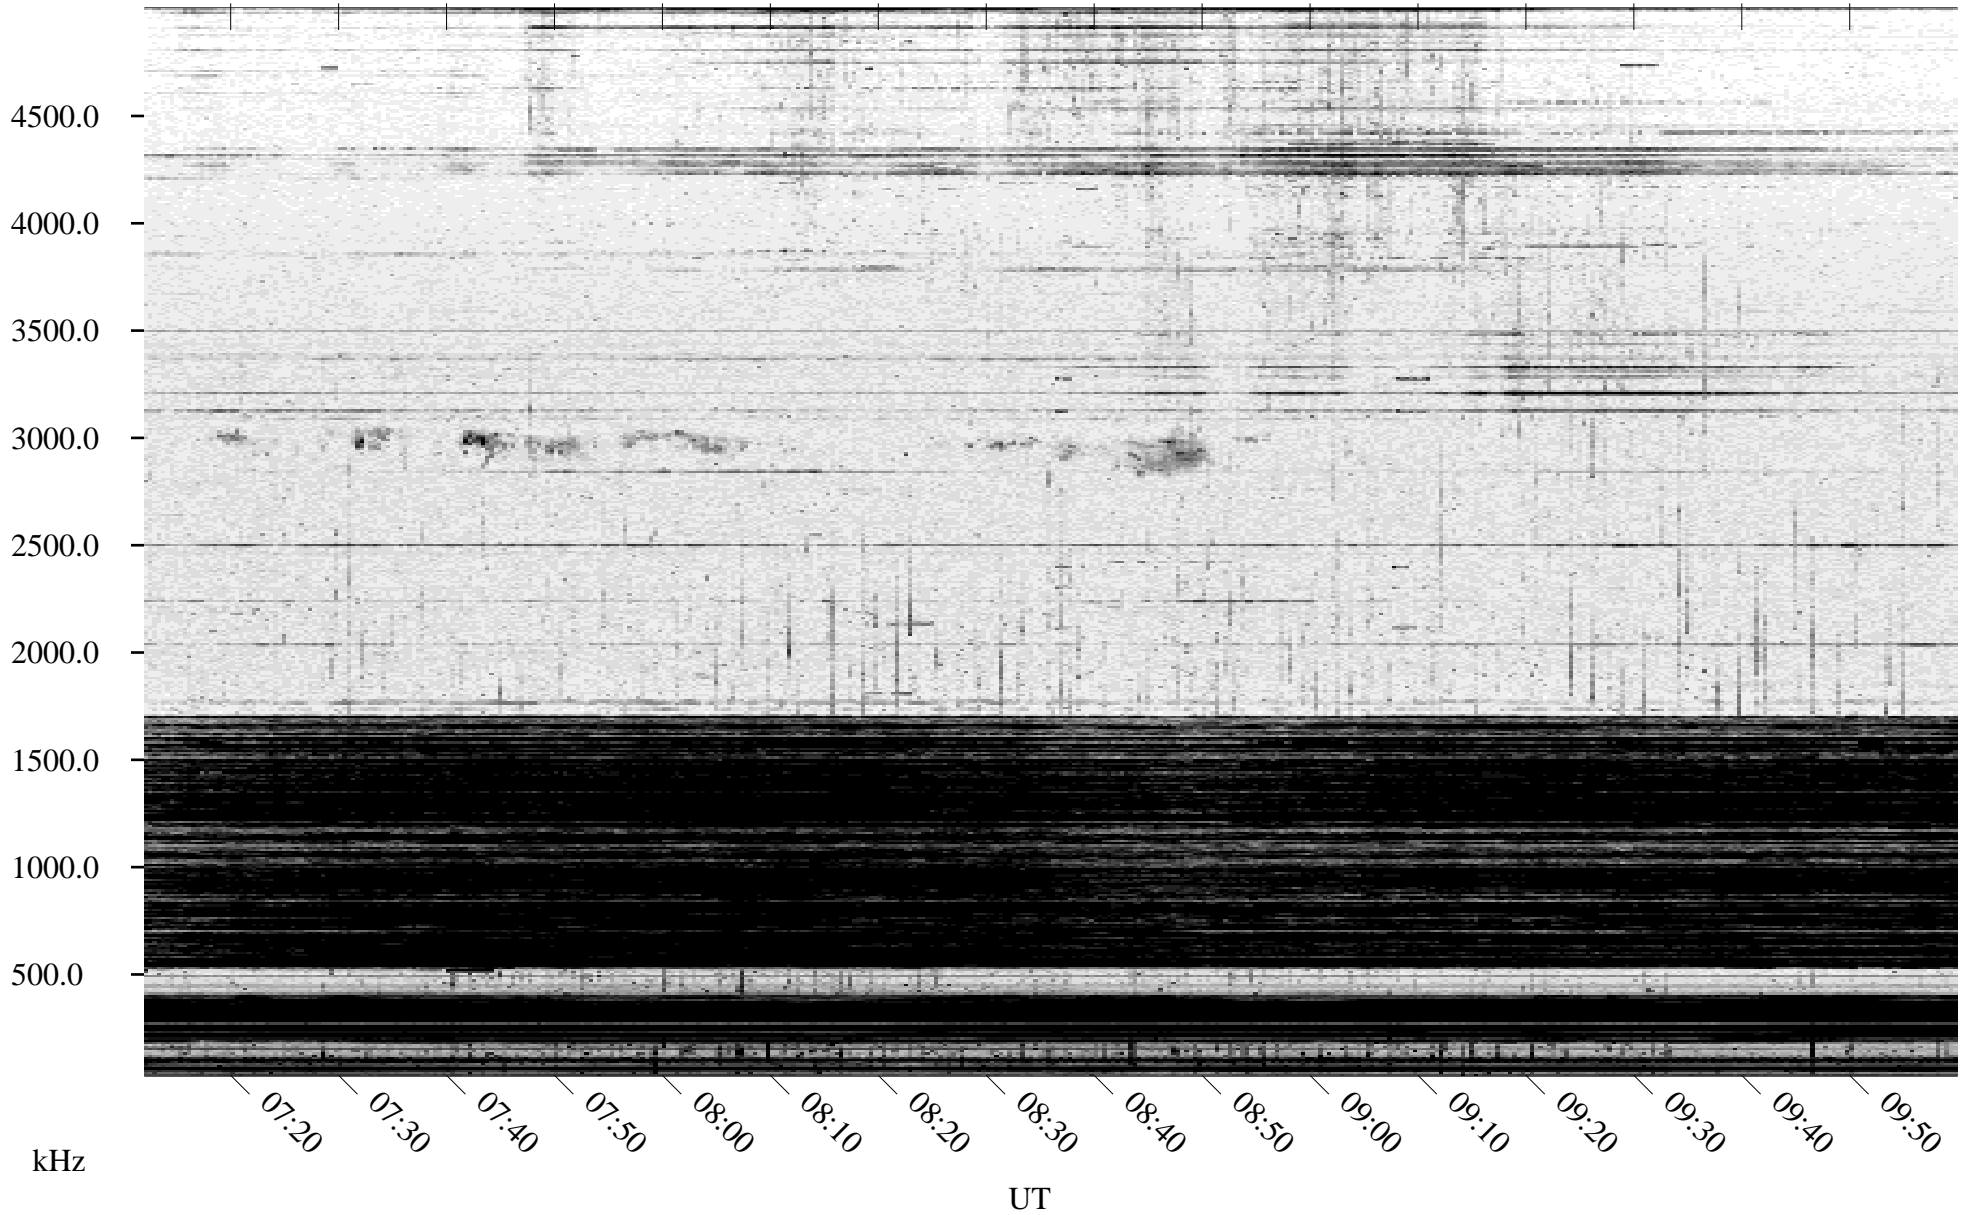

# 11/06/2004 Churchill, Manitoba

Linear Scale    Black = 161    White = 15

ch04310l.r00m max\_12

Page 3

# 11/06/2004 Churchill, Manitoba

Linear Scale    Black = 161    White = 15

ch04310l.r00m max\_12

Page 4

# 11/06/2004 Churchill, Manitoba

Linear Scale    Black = 161    White = 15

ch04310l.r00m max\_12

Page 5

# 11/06/2004 Churchill, Manitoba

Linear Scale    Black = 161    White = 15

ch04310l.r00m max\_12

Page 6