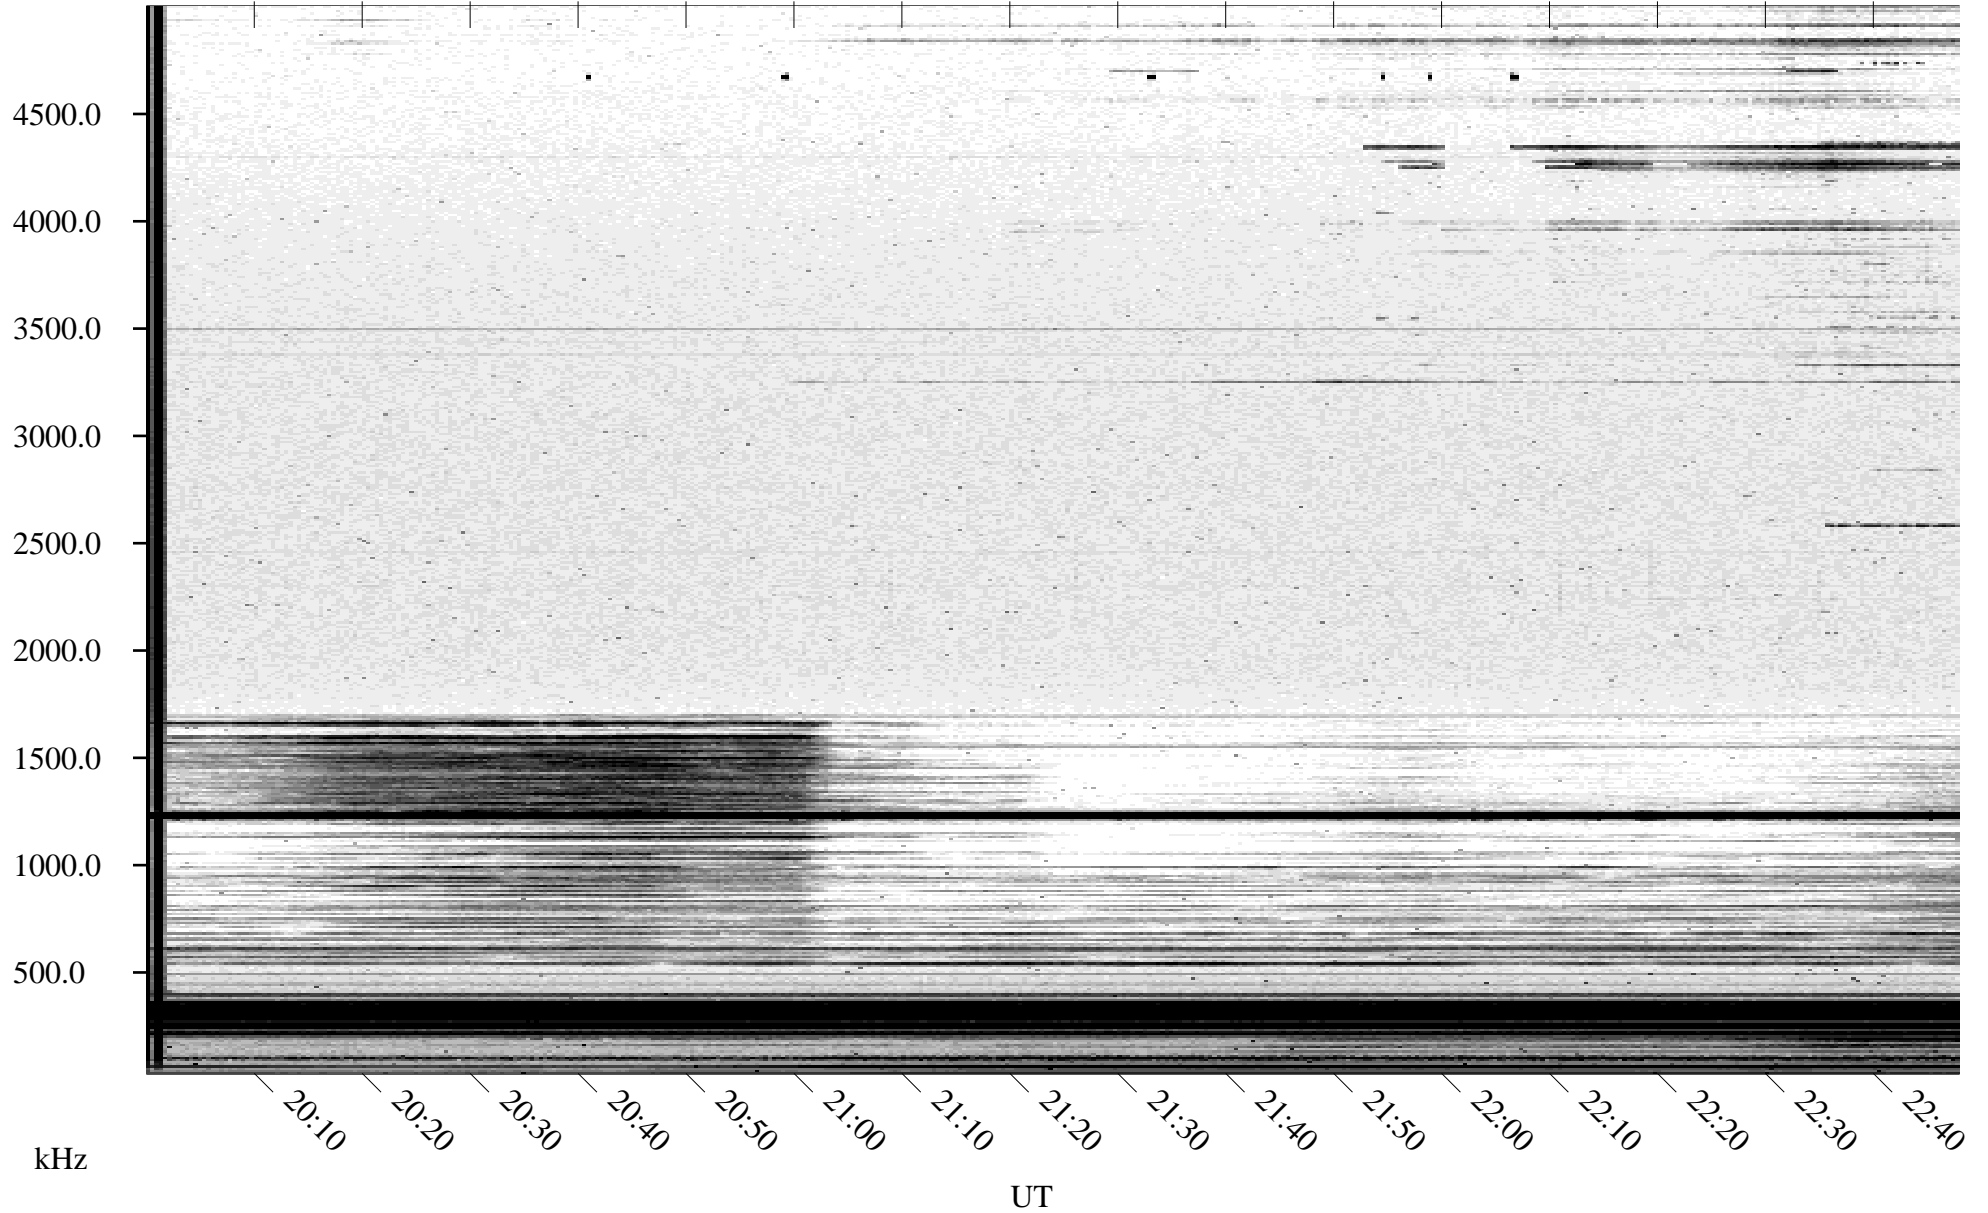

# 11/05/2004 Churchill, Manitoba

Linear Scale    Black = 161    White = 15

ch04310l.r00m max\_12

Page 1

# 11/05/2004 Churchill, Manitoba

Linear Scale    Black = 161    White = 15

ch04310l.r00m max\_12

Page 2

# 11/06/2004 Churchill, Manitoba

Linear Scale    Black = 161    White = 15

ch04310l.r00m max\_12

Page 3

# 11/06/2004 Churchill, Manitoba

Linear Scale    Black = 161    White = 15

ch04310l.r00m max\_12

Page 4