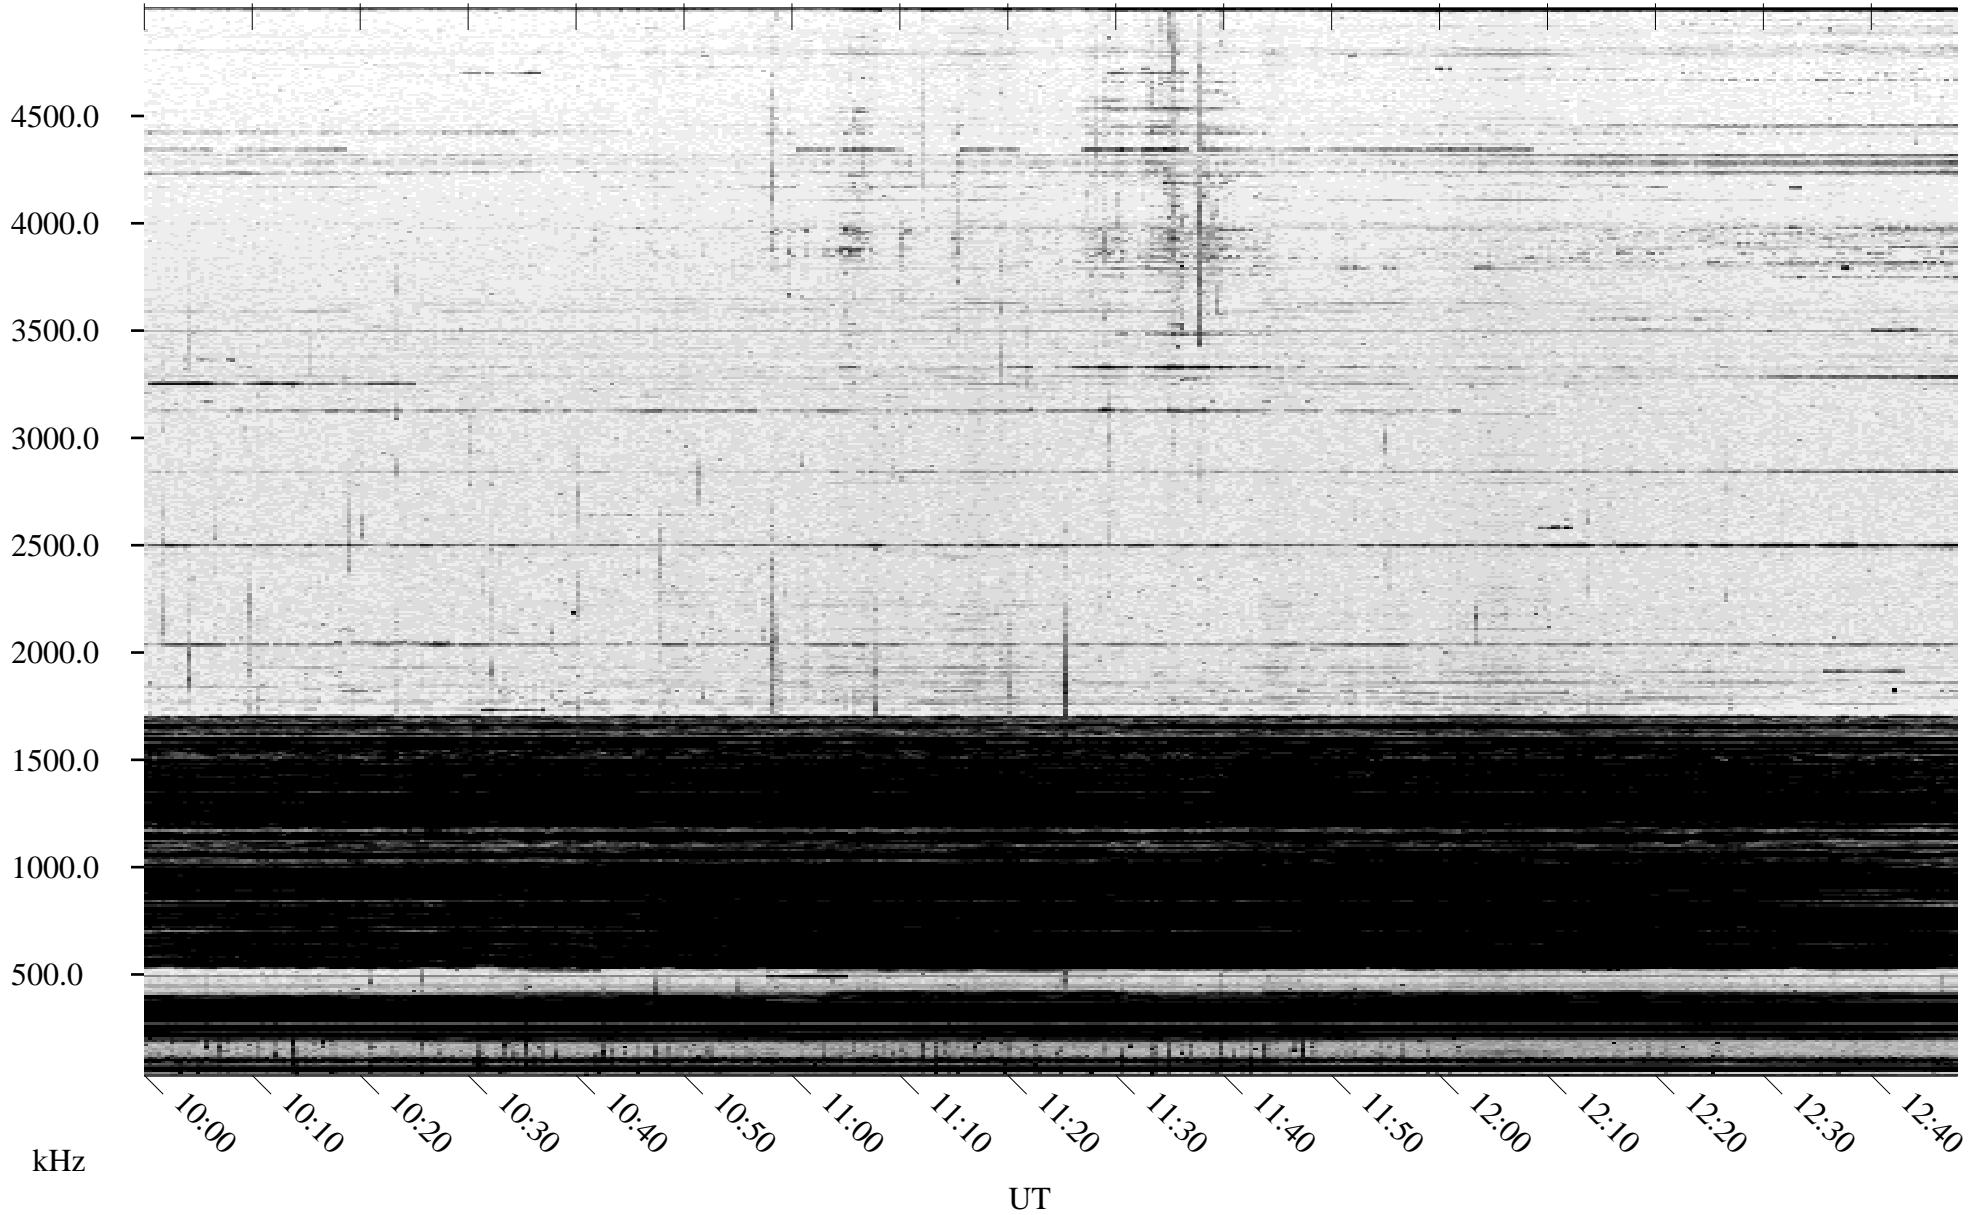

# 11/06/2004 Churchill, Manitoba

Linear Scale    Black = 161    White = 15

ch04310l.r00m max\_12

Page 5

# 11/06/2004 Churchill, Manitoba

Linear Scale    Black = 161    White = 15

ch04310l.r00m max\_12

Page 6

# 11/06/2004 Churchill, Manitoba

Linear Scale    Black = 161    White = 15

ch04310l.r00m max\_12

Page 7

# 11/06/2004 Churchill, Manitoba

Linear Scale    Black = 161    White = 15

ch04310l.r00m max\_12