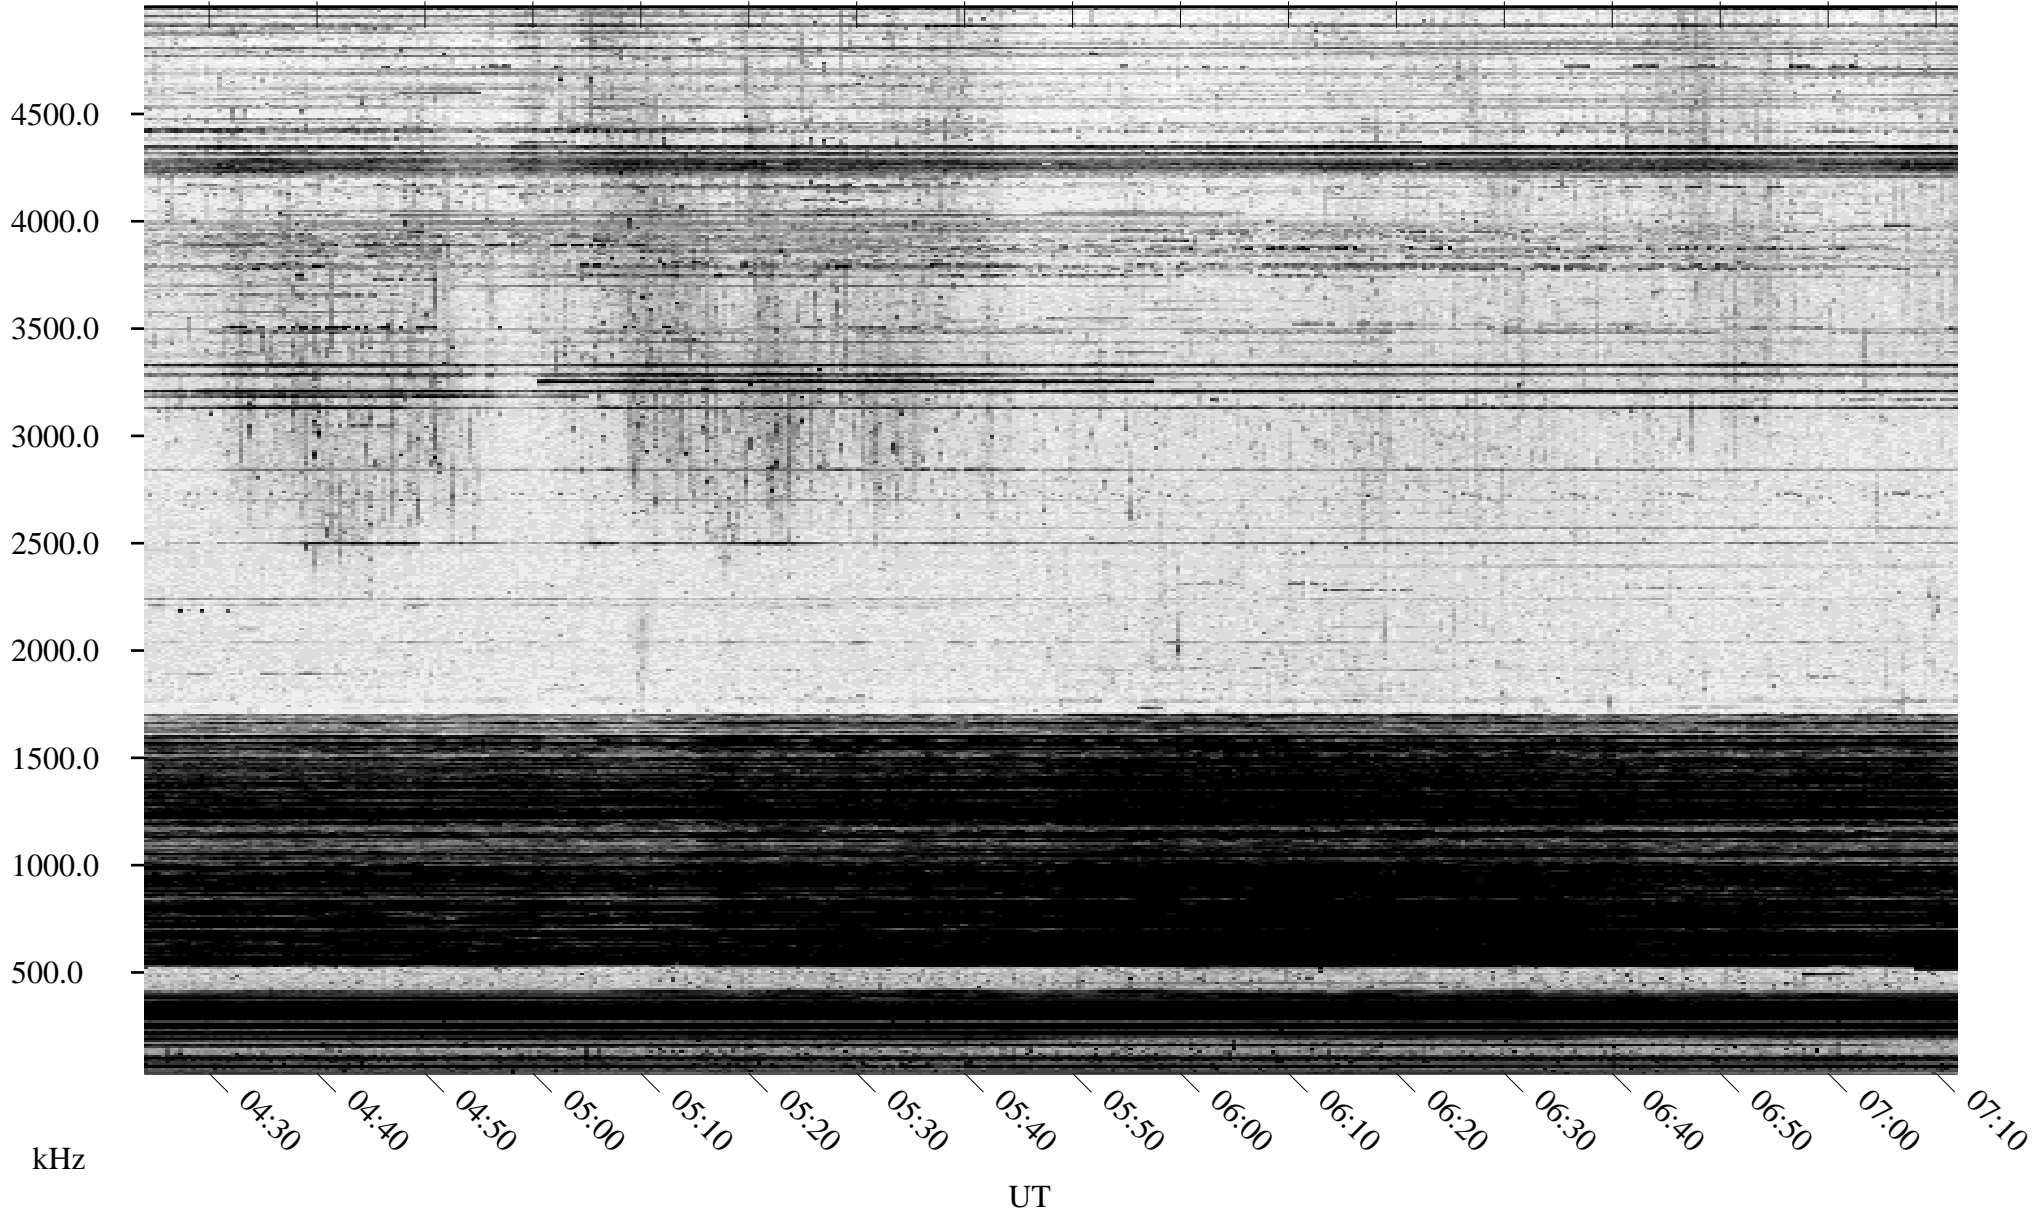

# 11/06/2004 Churchill, Manitoba

Linear Scale    Black = 161    White = 15

ch043111.r00m max\_12

Page 1

# 11/06/2004 Churchill, Manitoba

Linear Scale    Black = 161    White = 15

ch04311l.r00m max\_12

Page 2

# 11/07/2004 Churchill, Manitoba

Linear Scale    Black = 161    White = 15

ch043111.r00m max\_12

Page 3

# 11/07/2004 Churchill, Manitoba

Linear Scale    Black = 161    White = 15

ch043111.r00m max\_12

Page 4