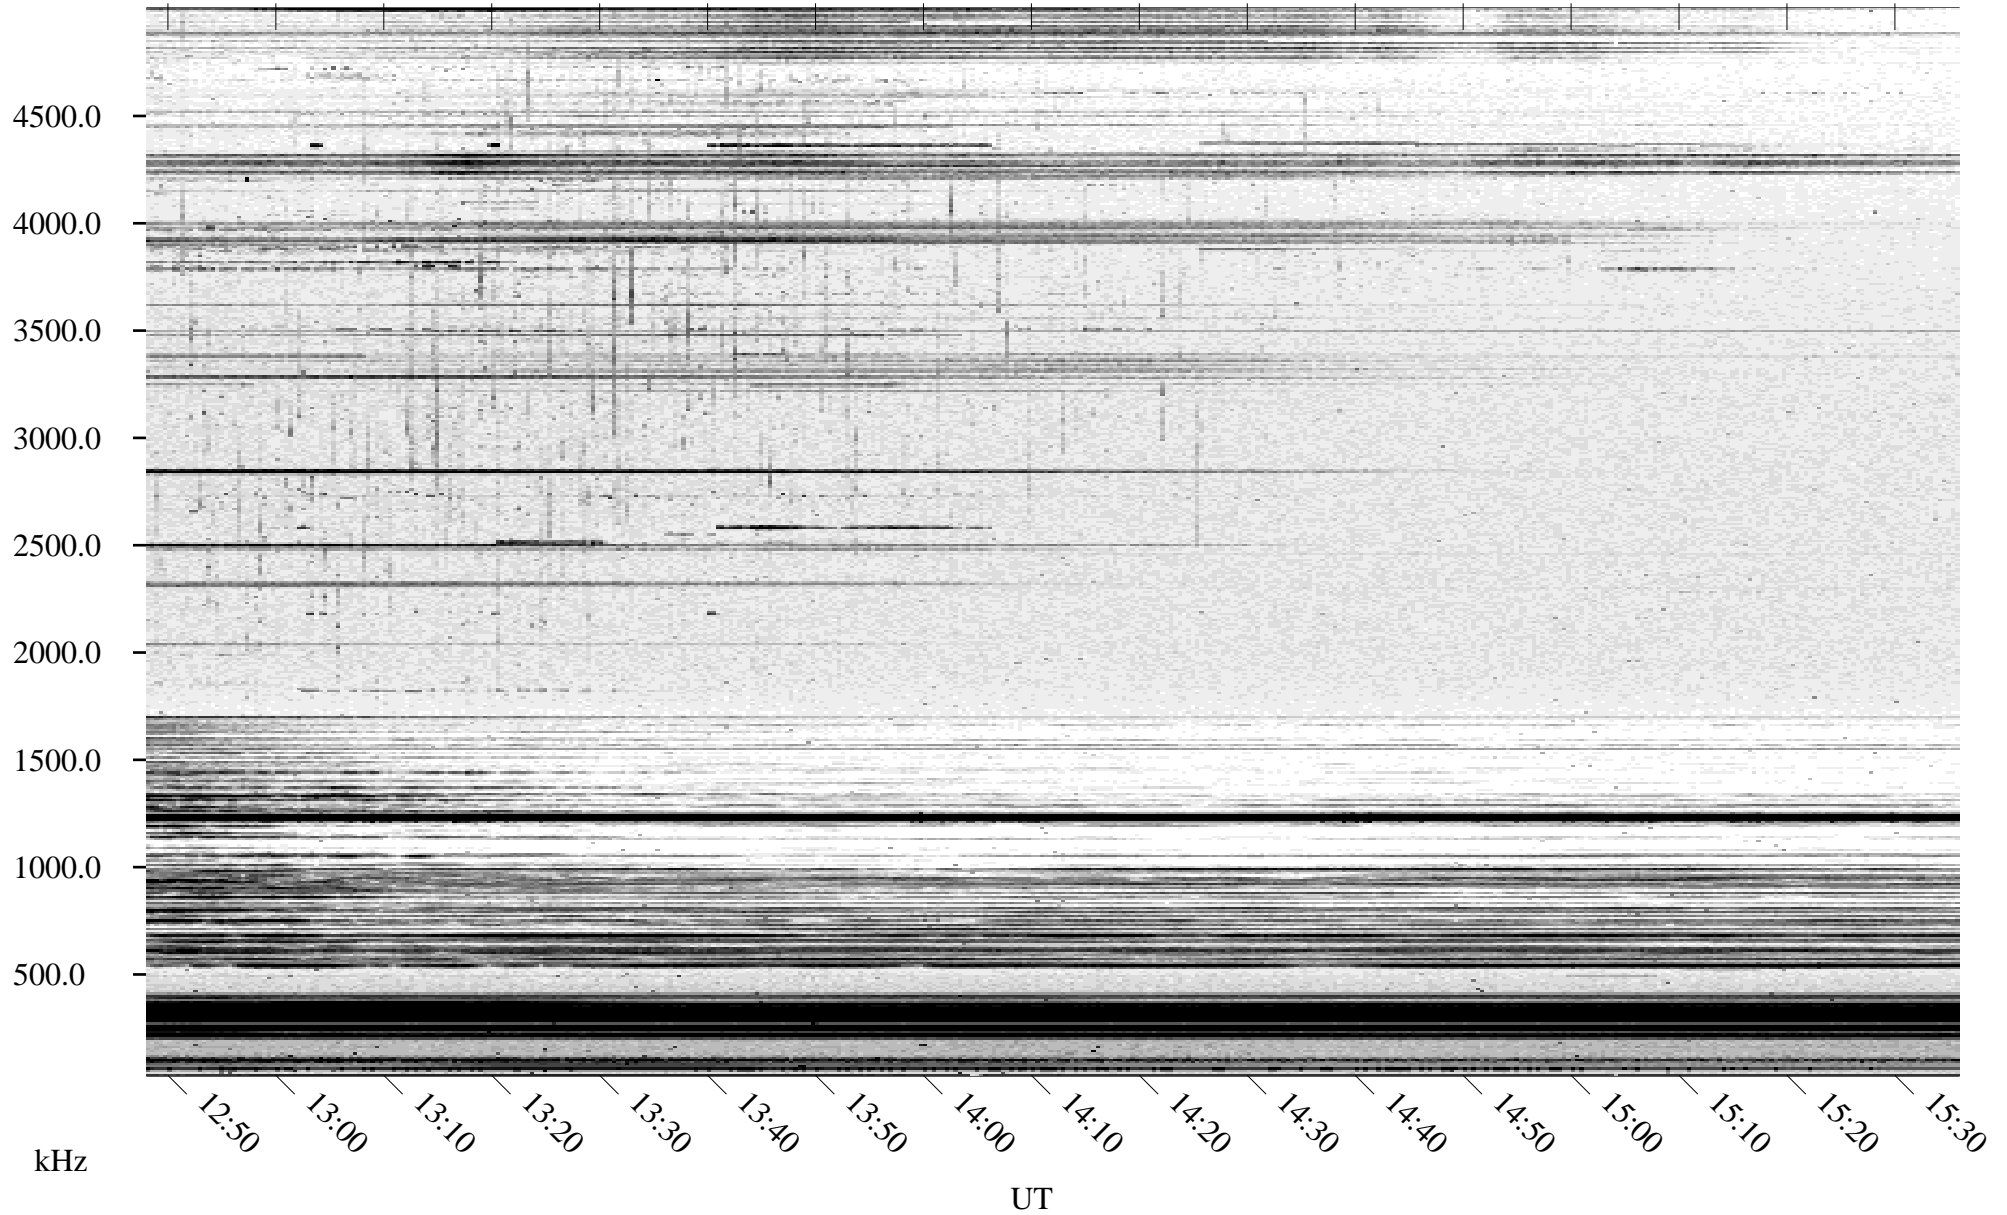

# 11/07/2004 Churchill, Manitoba

Linear Scale    Black = 161    White = 15

ch04311l.r00m max\_12

Page 5

# 11/07/2004 Churchill, Manitoba

Linear Scale    Black = 161    White = 15

ch04311l.r00m max\_12

Page 6

# 11/07/2004 Churchill, Manitoba

Linear Scale    Black = 161    White = 15

ch04311l.r00m max\_12

Page 7

# 11/07/2004 Churchill, Manitoba

Linear Scale    Black = 161    White = 15

ch043111.r00m max\_12