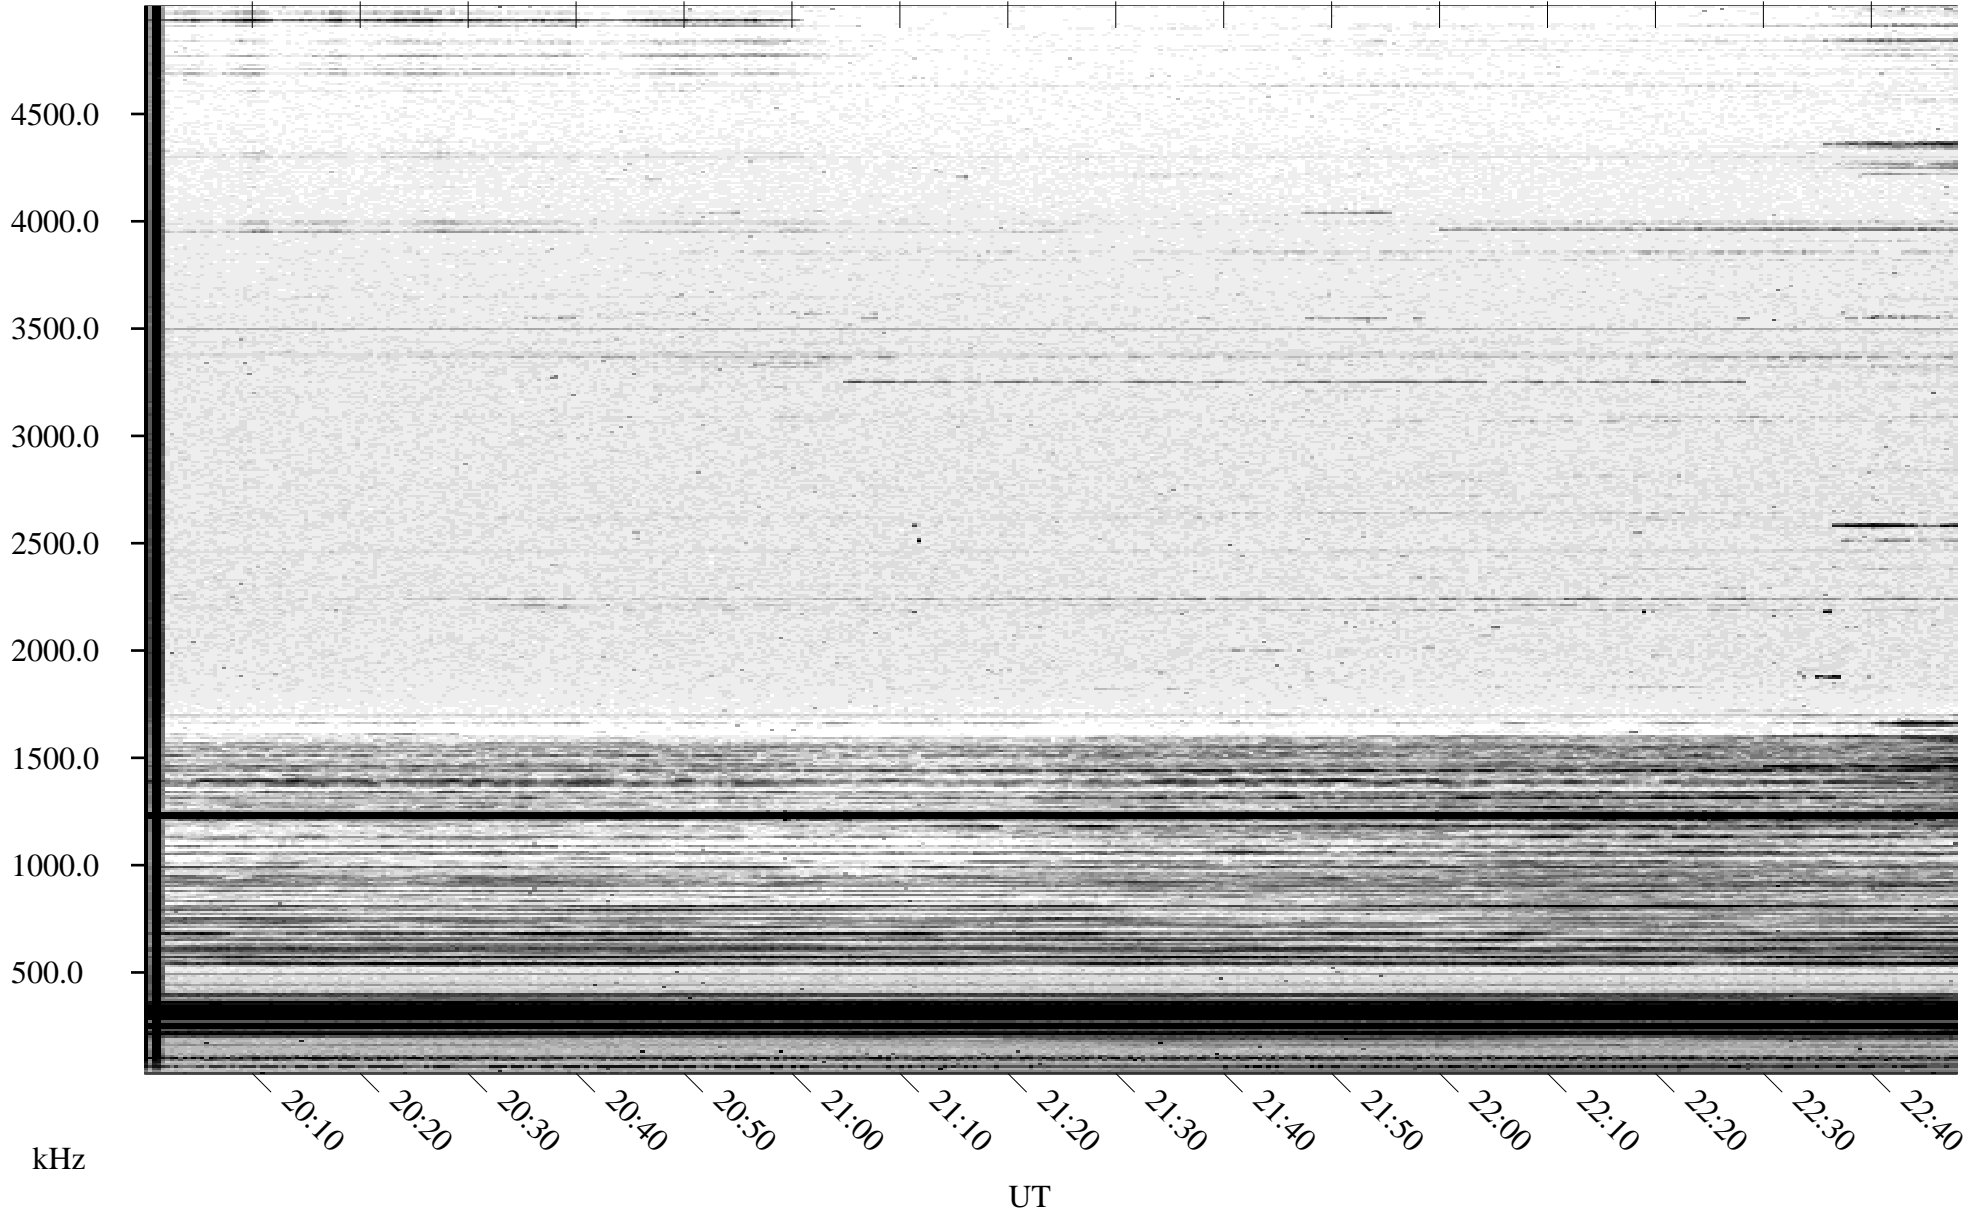

# 11/06/2004 Churchill, Manitoba

Linear Scale    Black = 161    White = 15

ch043111.r00m max\_12

Page 1

# 11/06/2004 Churchill, Manitoba

Linear Scale    Black = 161    White = 15

ch04311l.r00m max\_12

Page 2

# 11/07/2004 Churchill, Manitoba

Linear Scale    Black = 161    White = 15

ch043111.r00m max\_12

Page 3

# 11/07/2004 Churchill, Manitoba

Linear Scale    Black = 161    White = 15

ch043111.r00m max\_12

Page 4