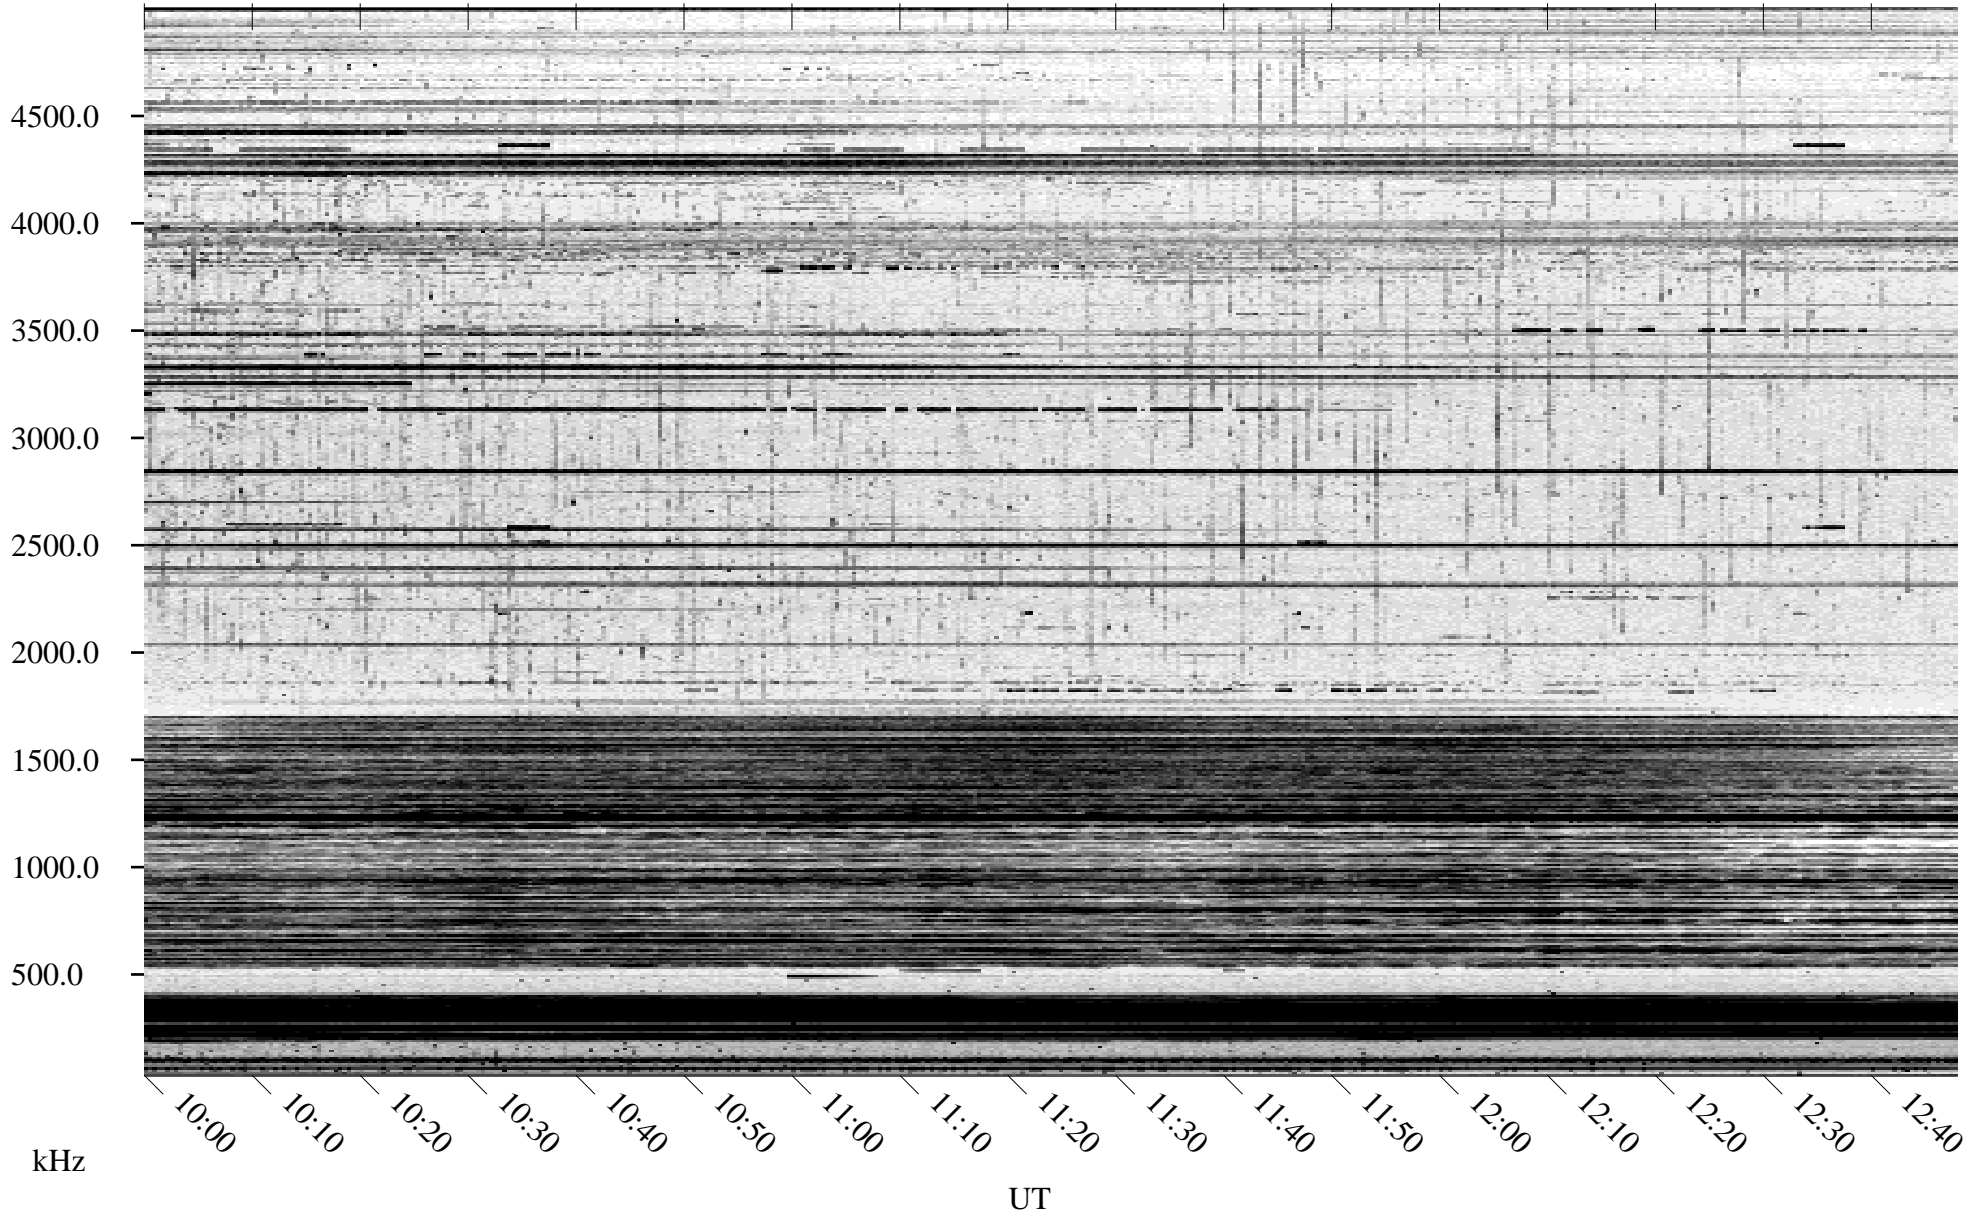

# 11/07/2004 Churchill, Manitoba

Linear Scale    Black = 161    White = 15

ch04311l.r00m max\_12

Page 5

# 11/07/2004 Churchill, Manitoba

Linear Scale    Black = 161    White = 15

ch04311l.r00m max\_12

Page 6