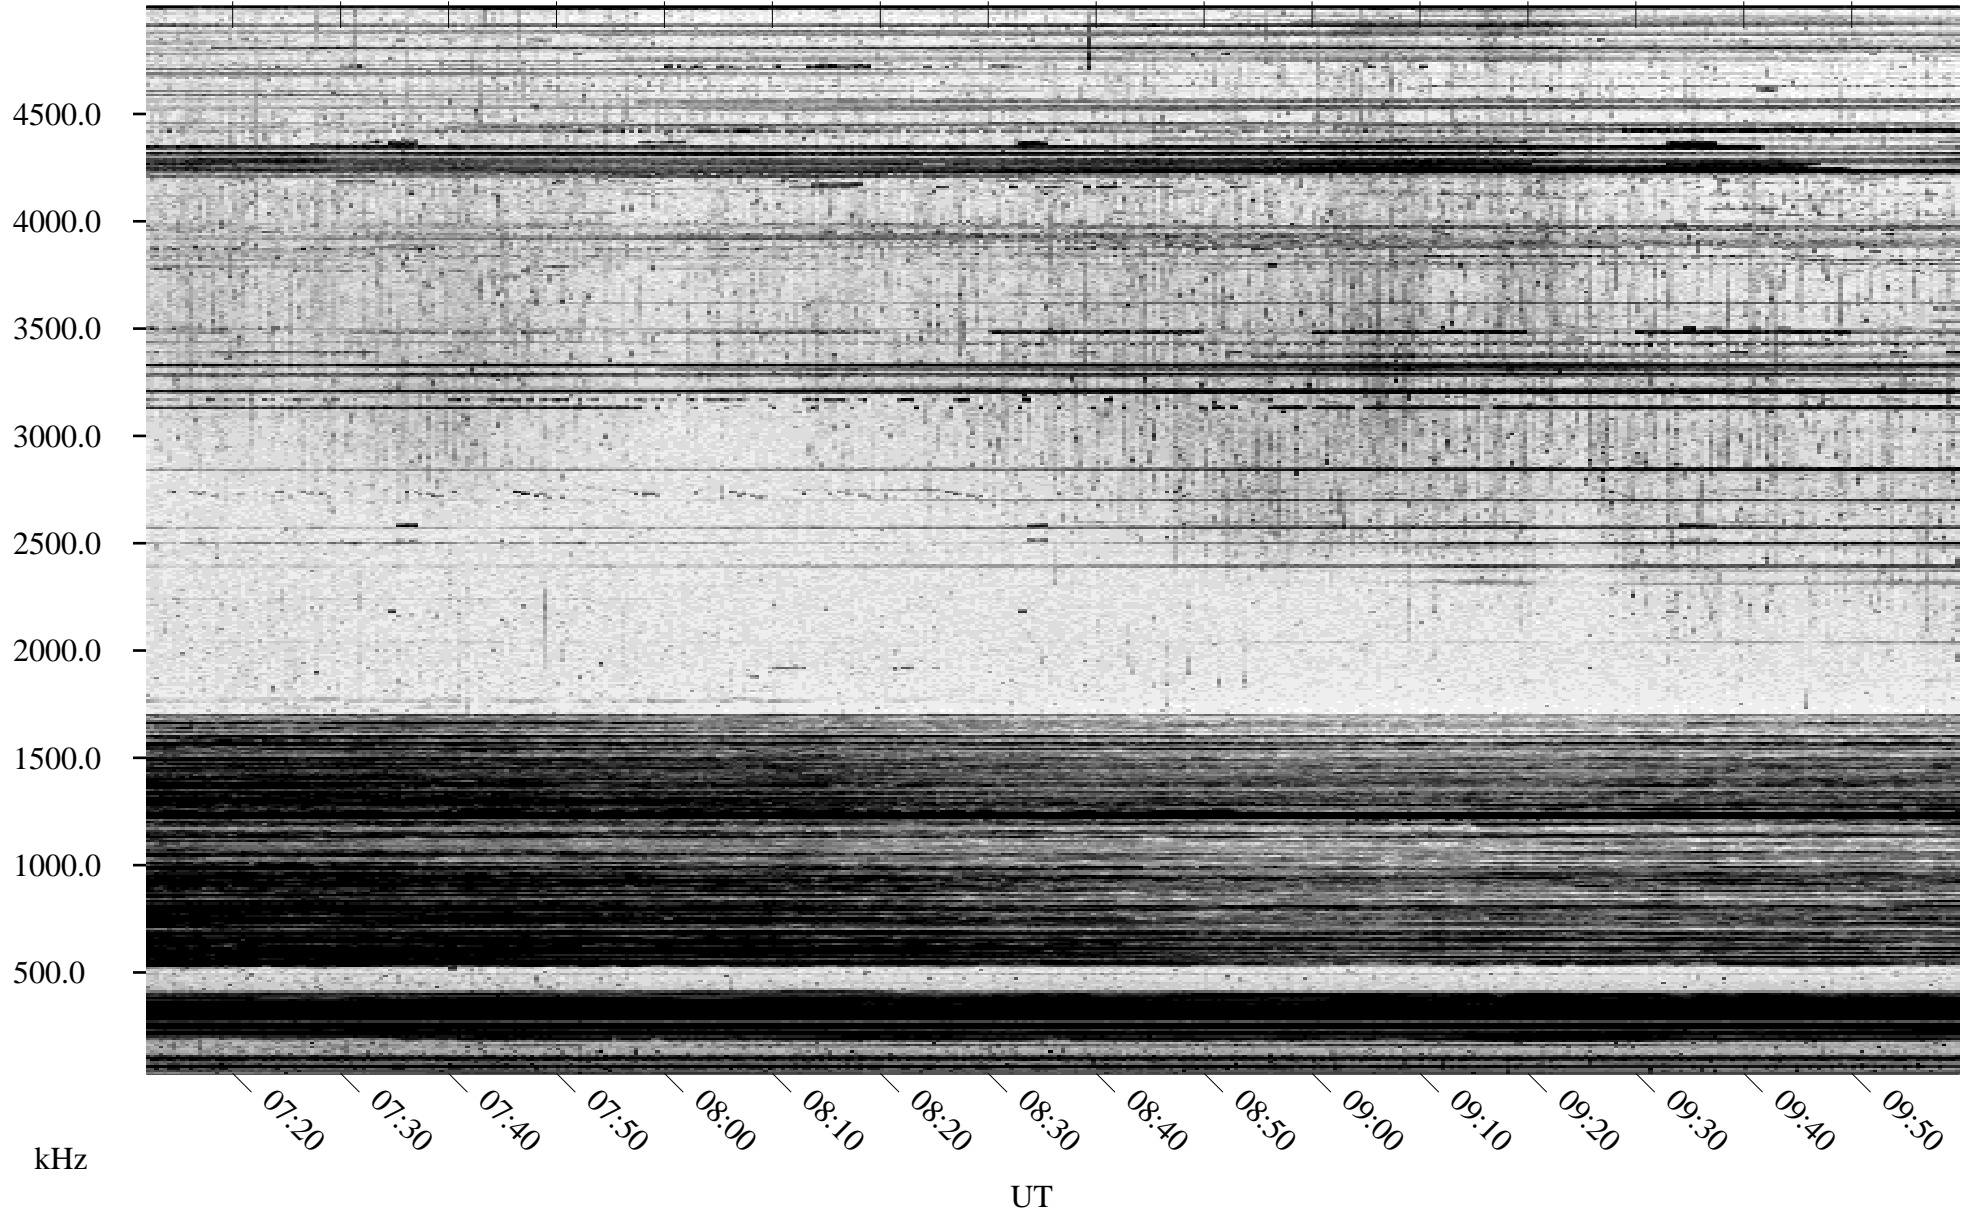

# 11/06/2004 Churchill, Manitoba

Linear Scale    Black = 161    White = 15

ch043111.r00m max\_12

Page 1

# 11/07/2004 Churchill, Manitoba

Linear Scale    Black = 161    White = 15

ch043111.r00m max\_12

Page 4

# 11/07/2004 Churchill, Manitoba

Linear Scale    Black = 161    White = 15

ch04311l.r00m max\_12

Page 5

# 11/07/2004 Churchill, Manitoba

Linear Scale    Black = 161    White = 15

ch04311l.r00m max\_12

Page 6