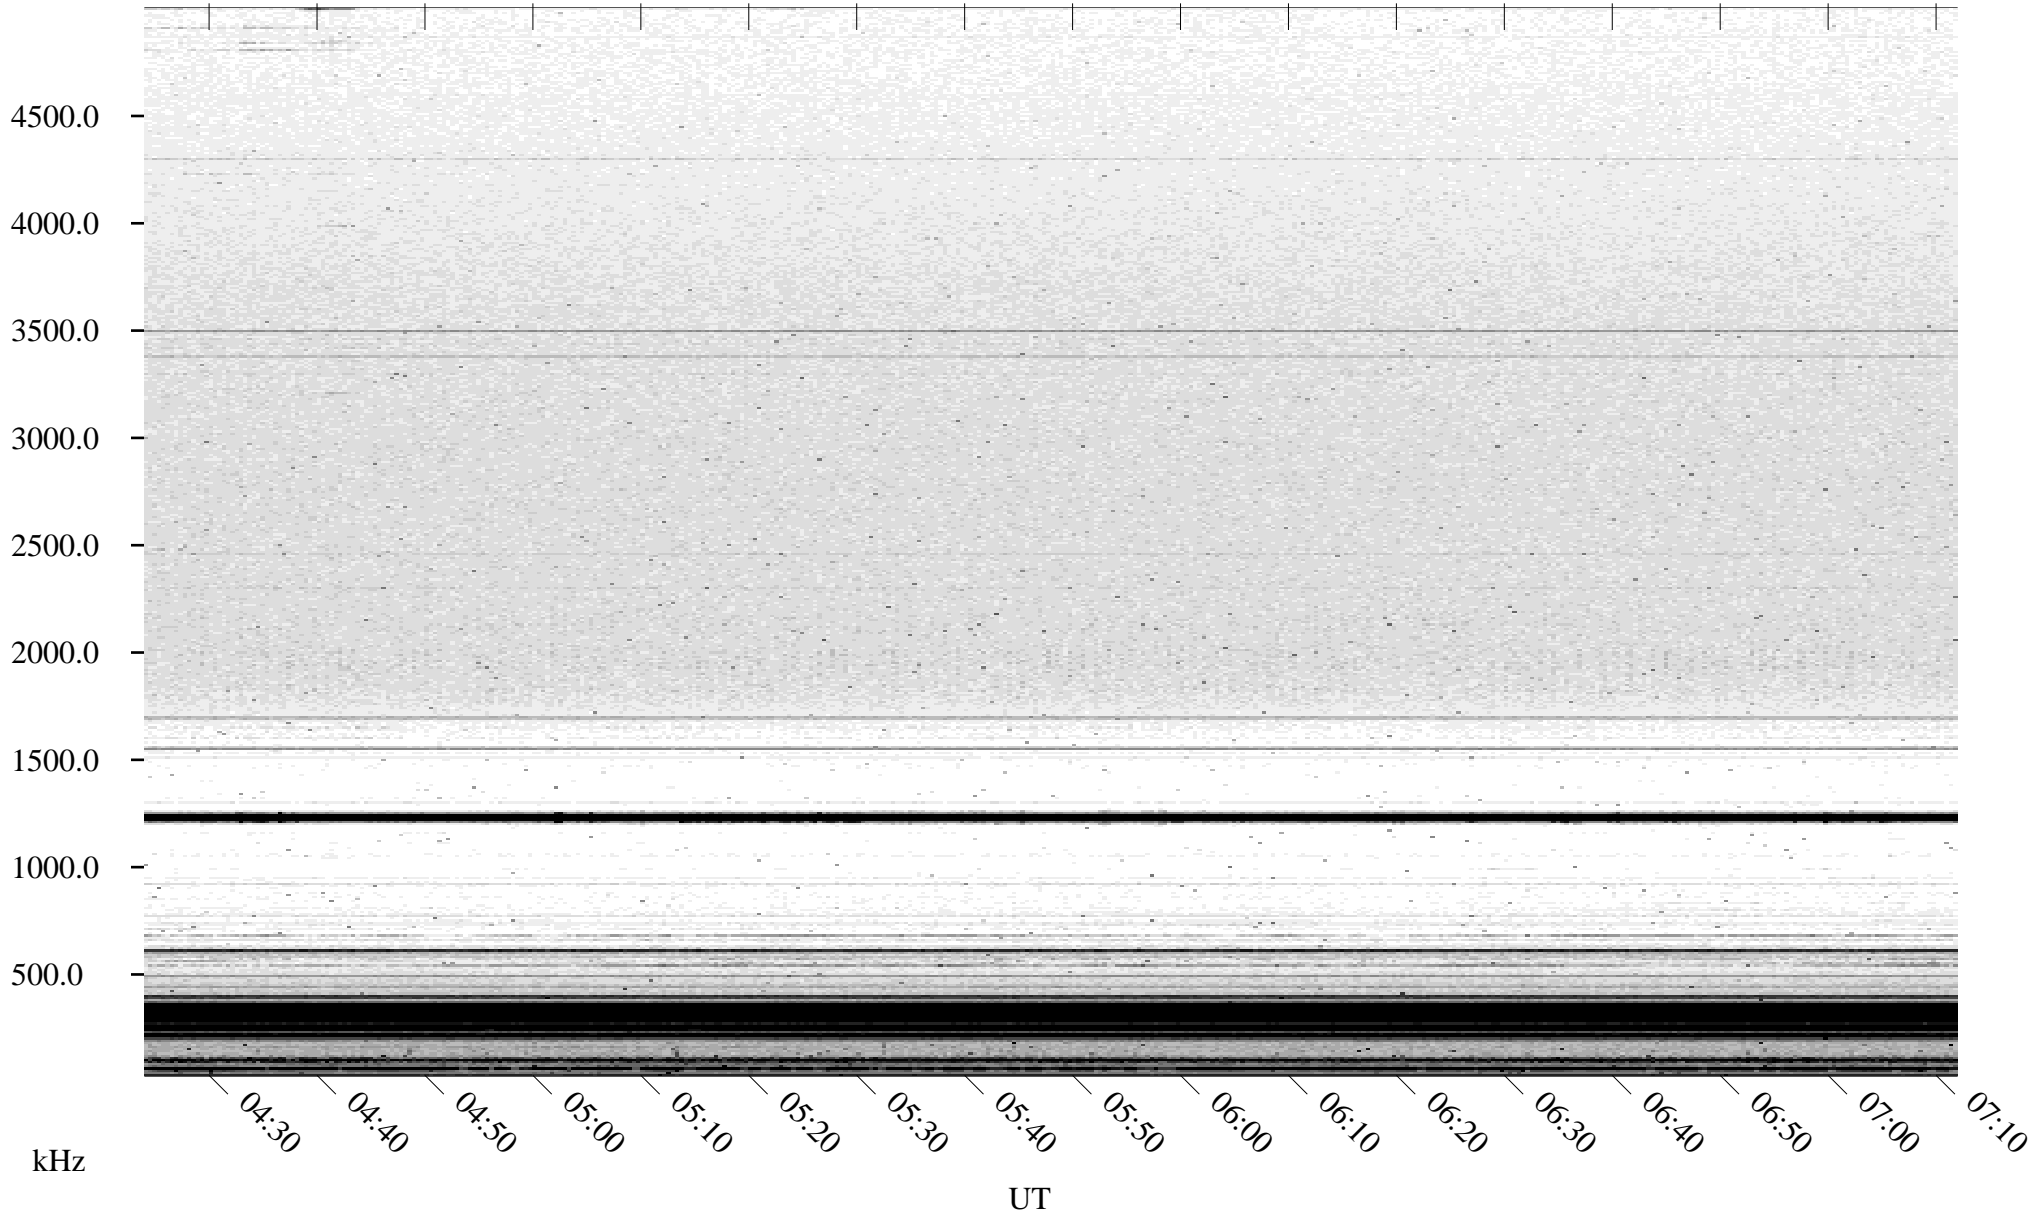

# 11/10/2004 Churchill, Manitoba

Linear Scale    Black = 161    White = 15

ch04315l.r00m max\_12

Page 1

# 11/10/2004 Churchill, Manitoba

Linear Scale    Black = 161    White = 15

ch043151.r00m max\_12

Page 2

# 11/11/2004 Churchill, Manitoba

Linear Scale    Black = 161    White = 15

ch04315l.r00m max\_12

Page 3

# 11/11/2004 Churchill, Manitoba

Linear Scale    Black = 161    White = 15

ch043151.r00m max\_12

Page 4