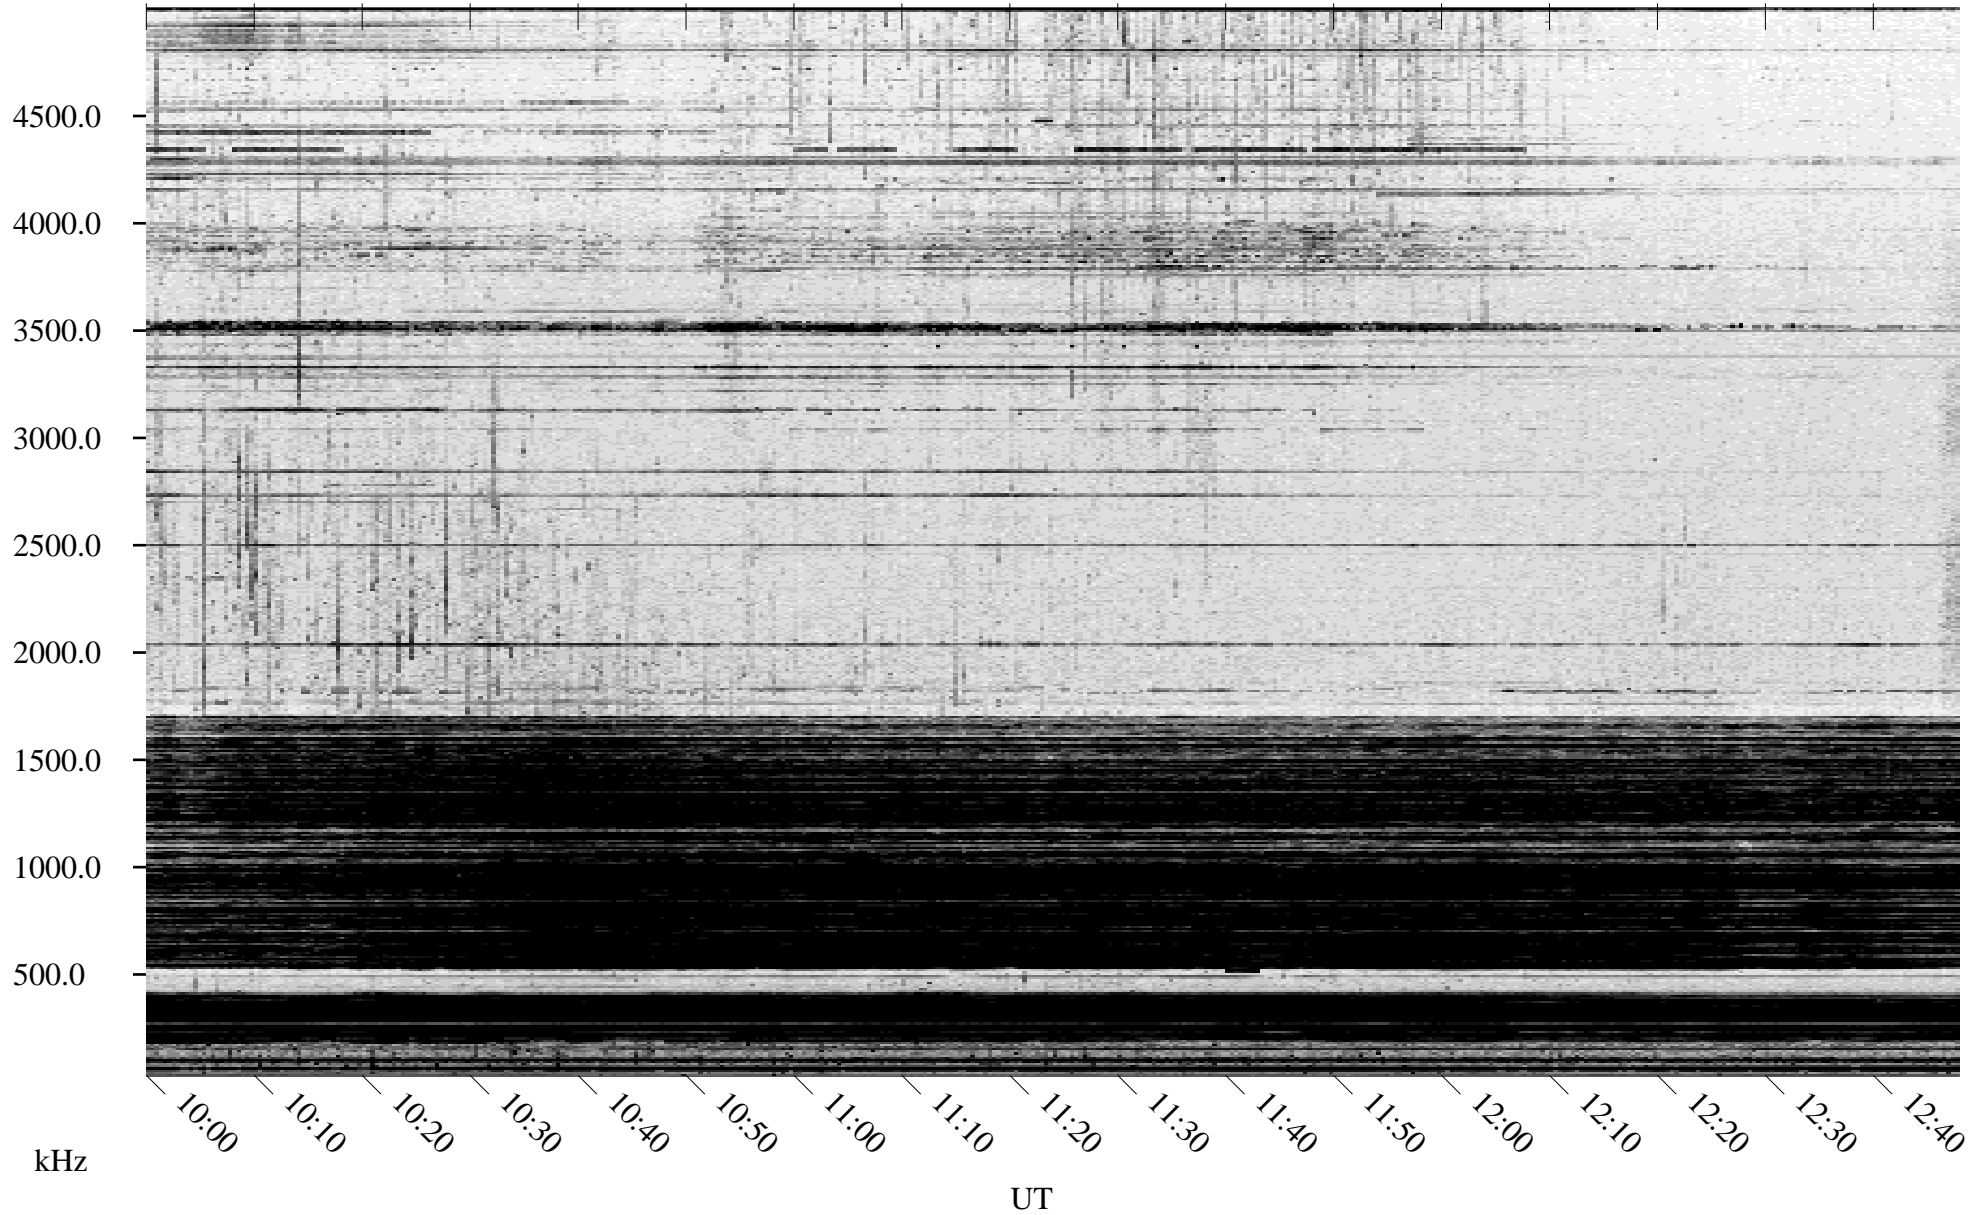

# 11/29/2004 Churchill, Manitoba

Linear Scale    Black = 161    White = 15

ch043331.r01m max\_12

Page 5

# 11/29/2004 Churchill, Manitoba

Linear Scale    Black = 161    White = 15

ch04333l.r01m max\_12

Page 6