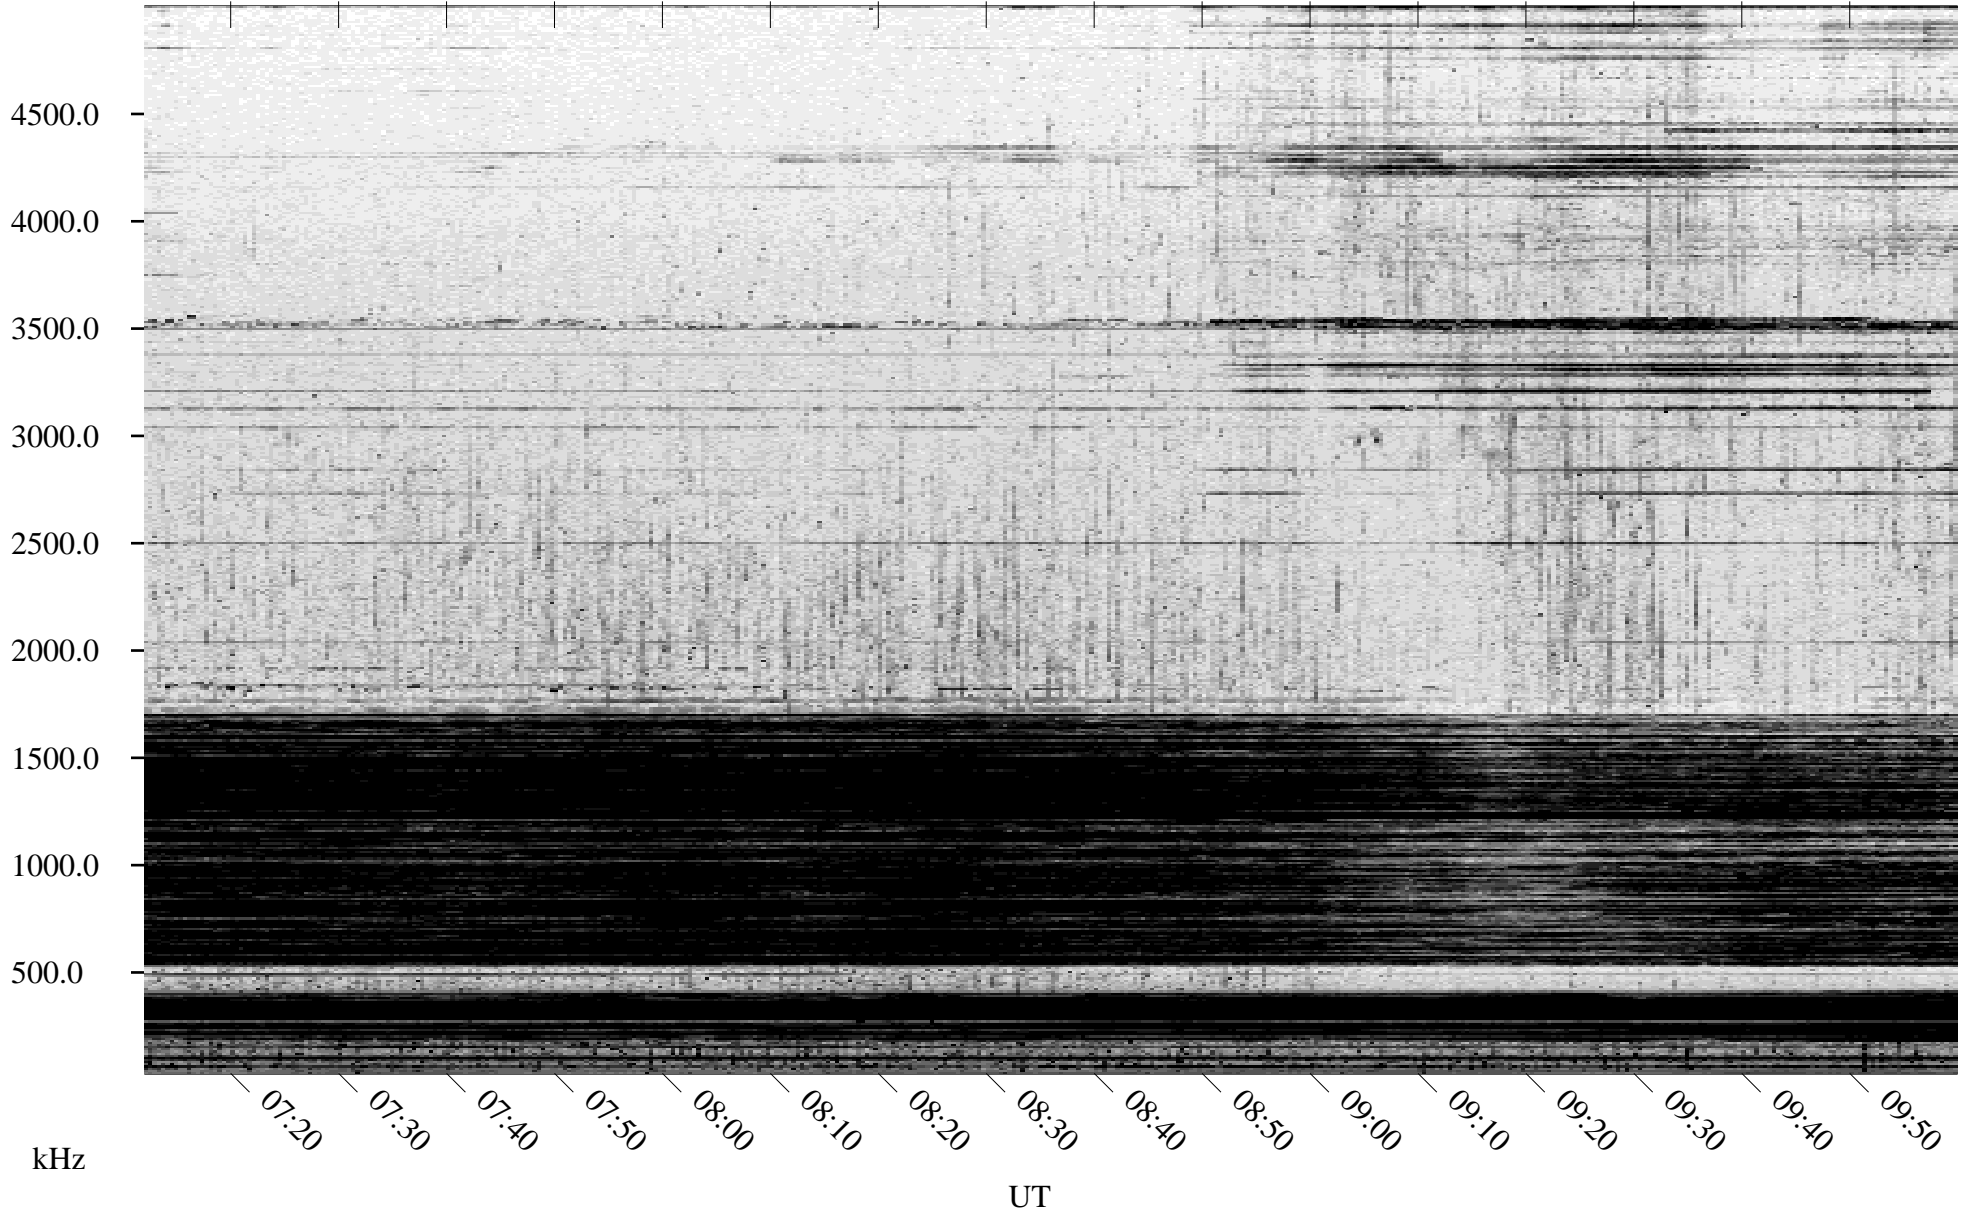

# 11/29/2004 Churchill, Manitoba

Linear Scale    Black = 161    White = 15

ch04333l.r01m max\_12

Page 4

# 11/29/2004 Churchill, Manitoba

Linear Scale    Black = 161    White = 15

ch043331.r01m max\_12

Page 5