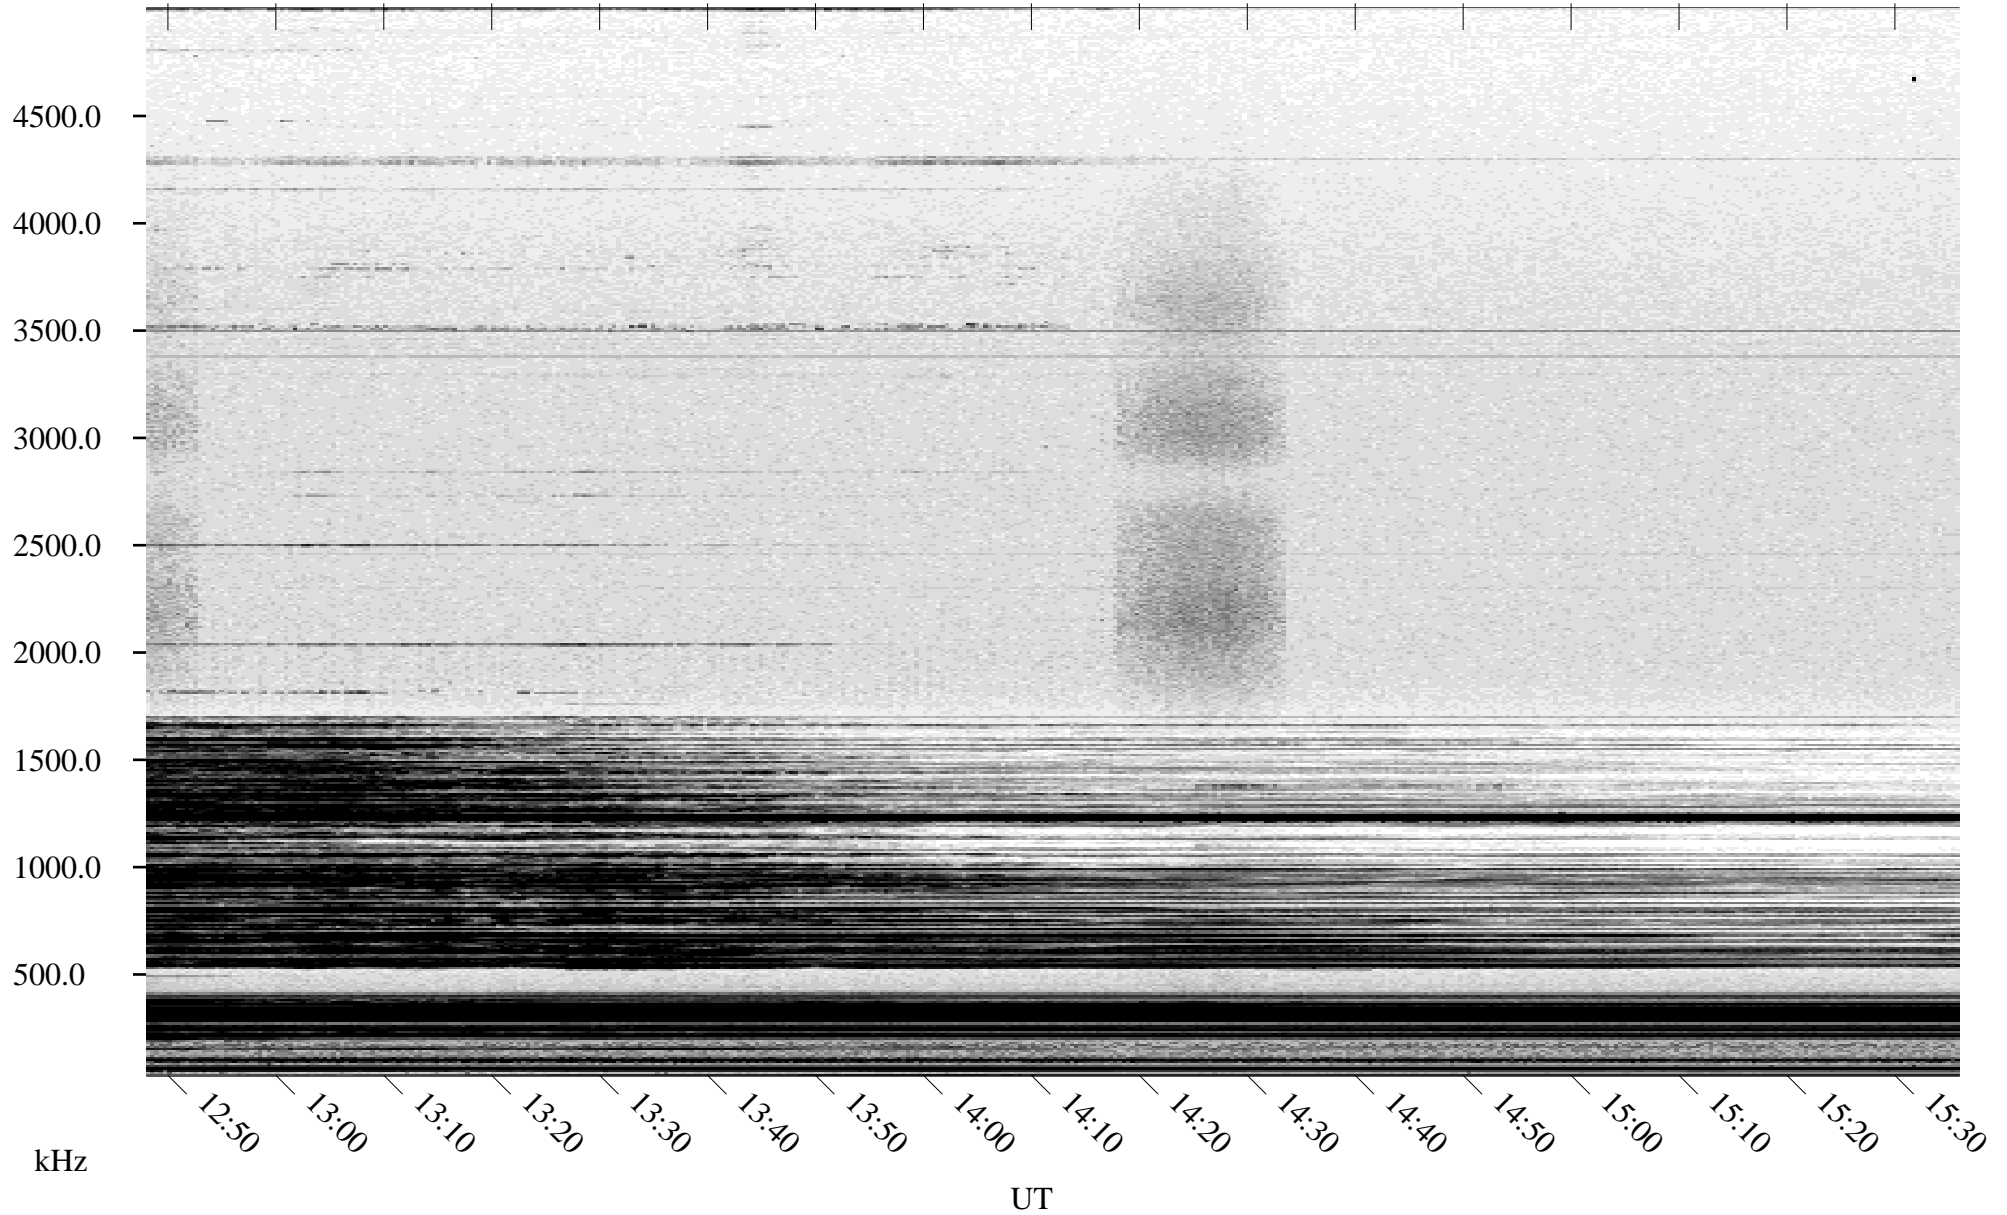

# 11/29/2004 Churchill, Manitoba

Linear Scale    Black = 161    White = 15

ch04333l.r01m max\_12

Page 6

# 11/29/2004 Churchill, Manitoba

Linear Scale    Black = 161    White = 15

ch043331l.r01m max\_12

Page 7

# 11/29/2004 Churchill, Manitoba

Linear Scale    Black = 161    White = 15

ch043331l.r01m max\_12