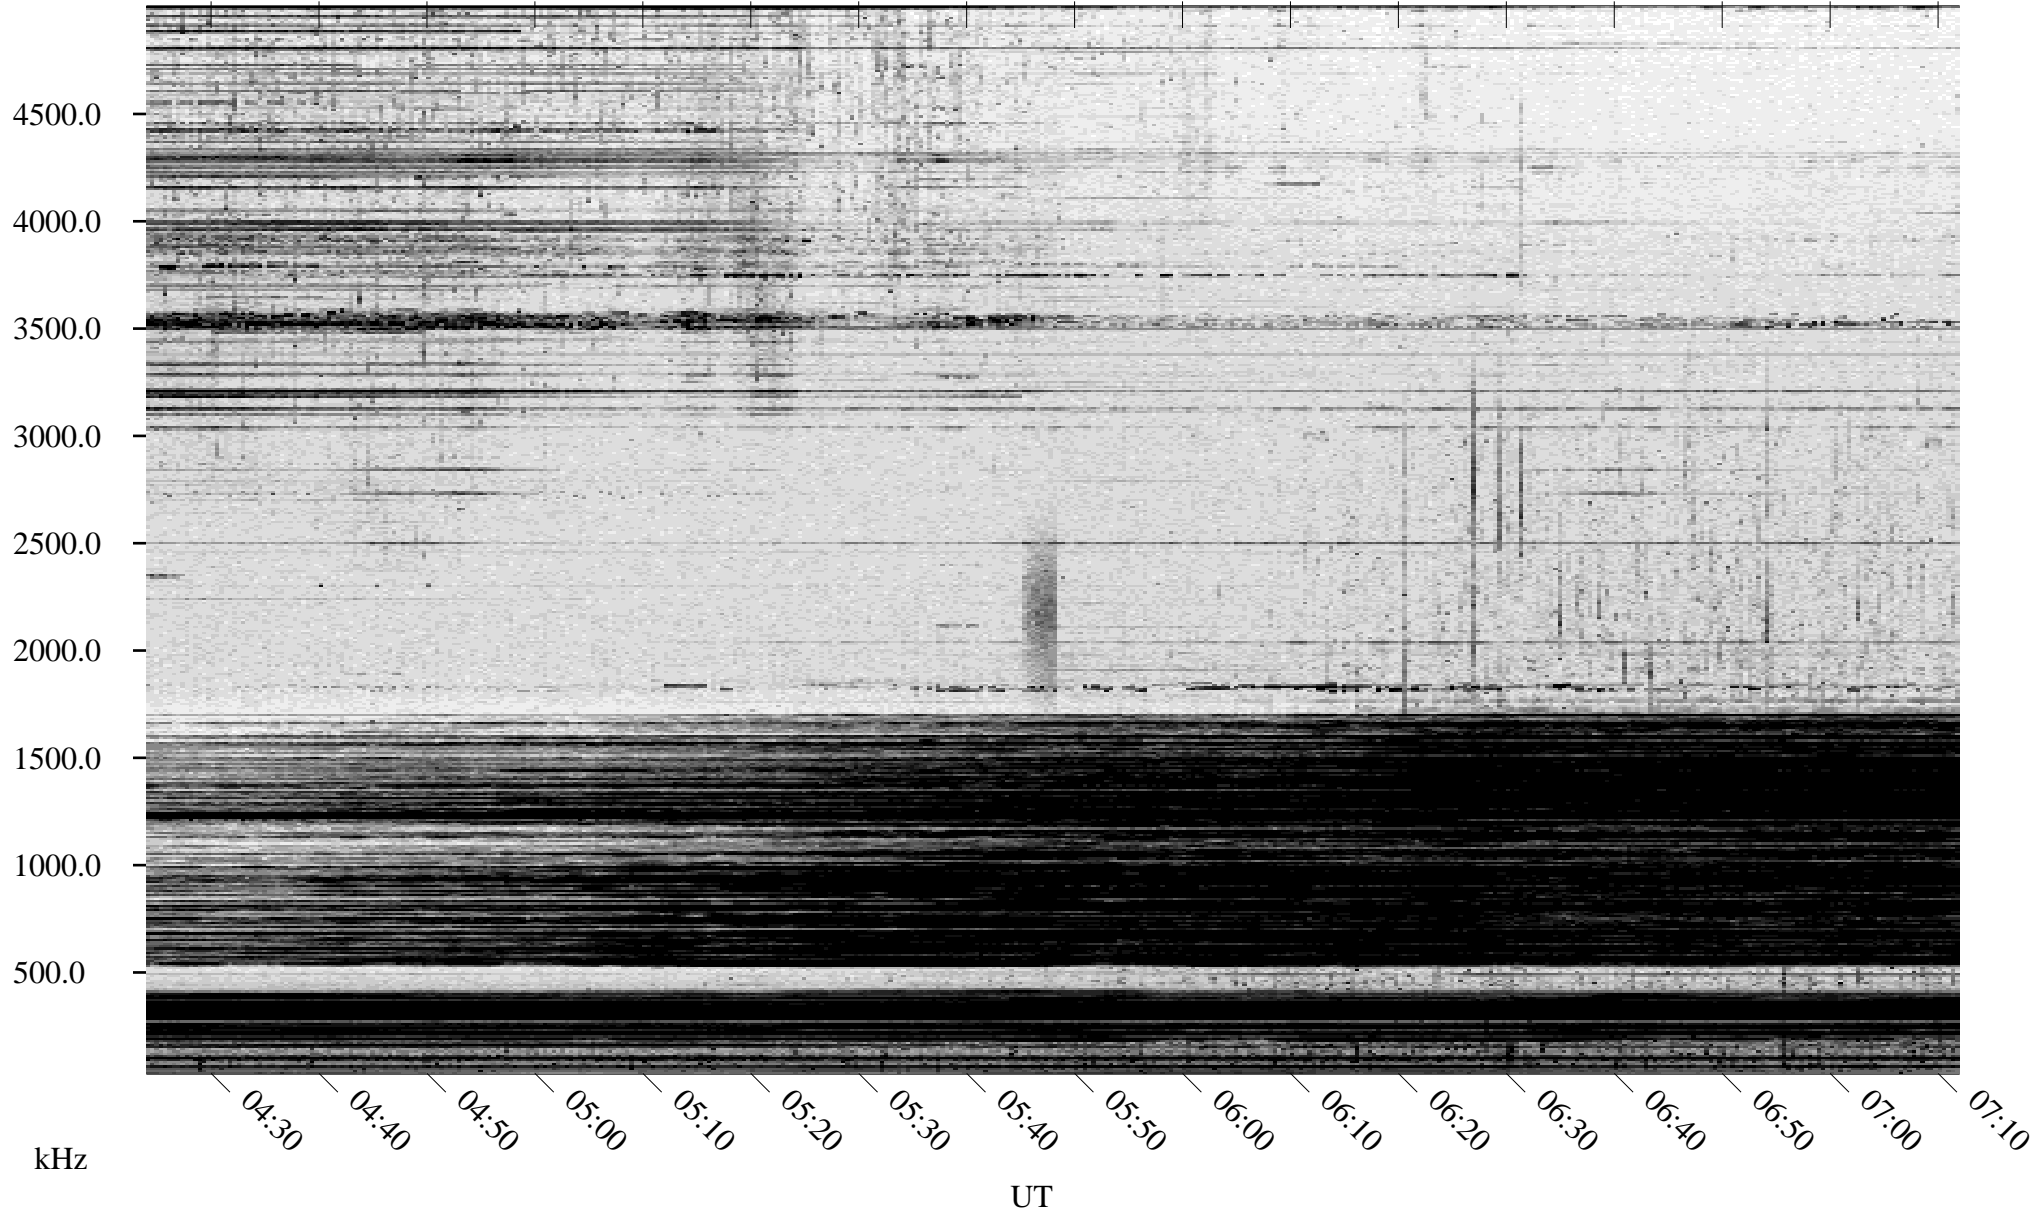

# 11/28/2004 Churchill, Manitoba

Linear Scale    Black = 161    White = 15

ch043331.r01m max\_12

Page 1

# 11/28/2004 Churchill, Manitoba

Linear Scale    Black = 161    White = 15

ch043331l.r01m max\_12

Page 2

# 11/29/2004 Churchill, Manitoba

Linear Scale    Black = 161    White = 15

ch04333l.r01m max\_12

Page 3

# 11/29/2004 Churchill, Manitoba

Linear Scale    Black = 161    White = 15

ch04333l.r01m max\_12

Page 4