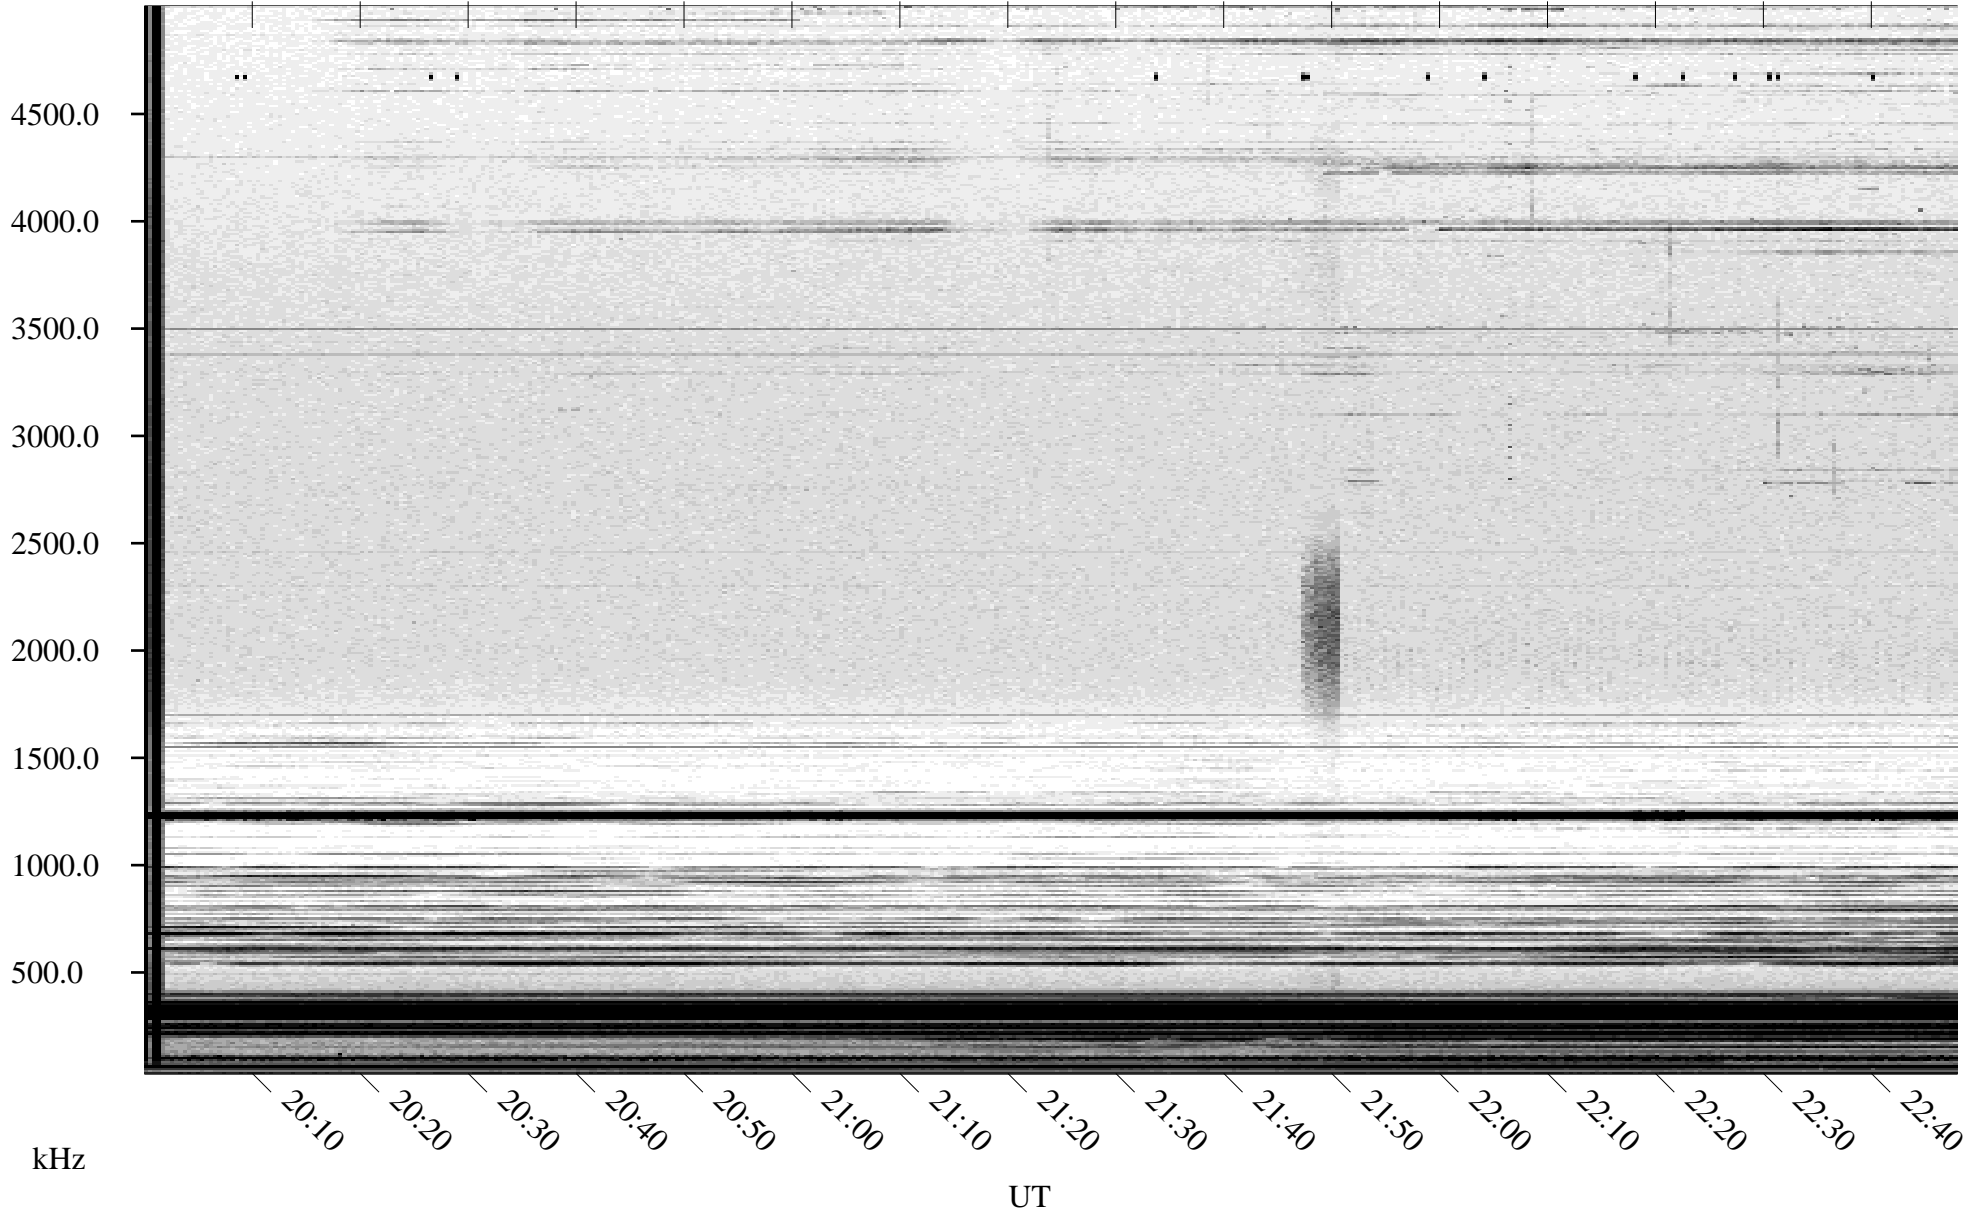

# 11/28/2004 Churchill, Manitoba

Linear Scale    Black = 161    White = 15

ch043331.r01m max\_12

Page 1

# 11/28/2004 Churchill, Manitoba

Linear Scale    Black = 161    White = 15

ch043331l.r01m max\_12

Page 2

# 11/29/2004 Churchill, Manitoba

Linear Scale    Black = 161    White = 15

ch04333l.r01m max\_12

Page 3

# 11/29/2004 Churchill, Manitoba

Linear Scale    Black = 161    White = 15

ch04333l.r01m max\_12

Page 4