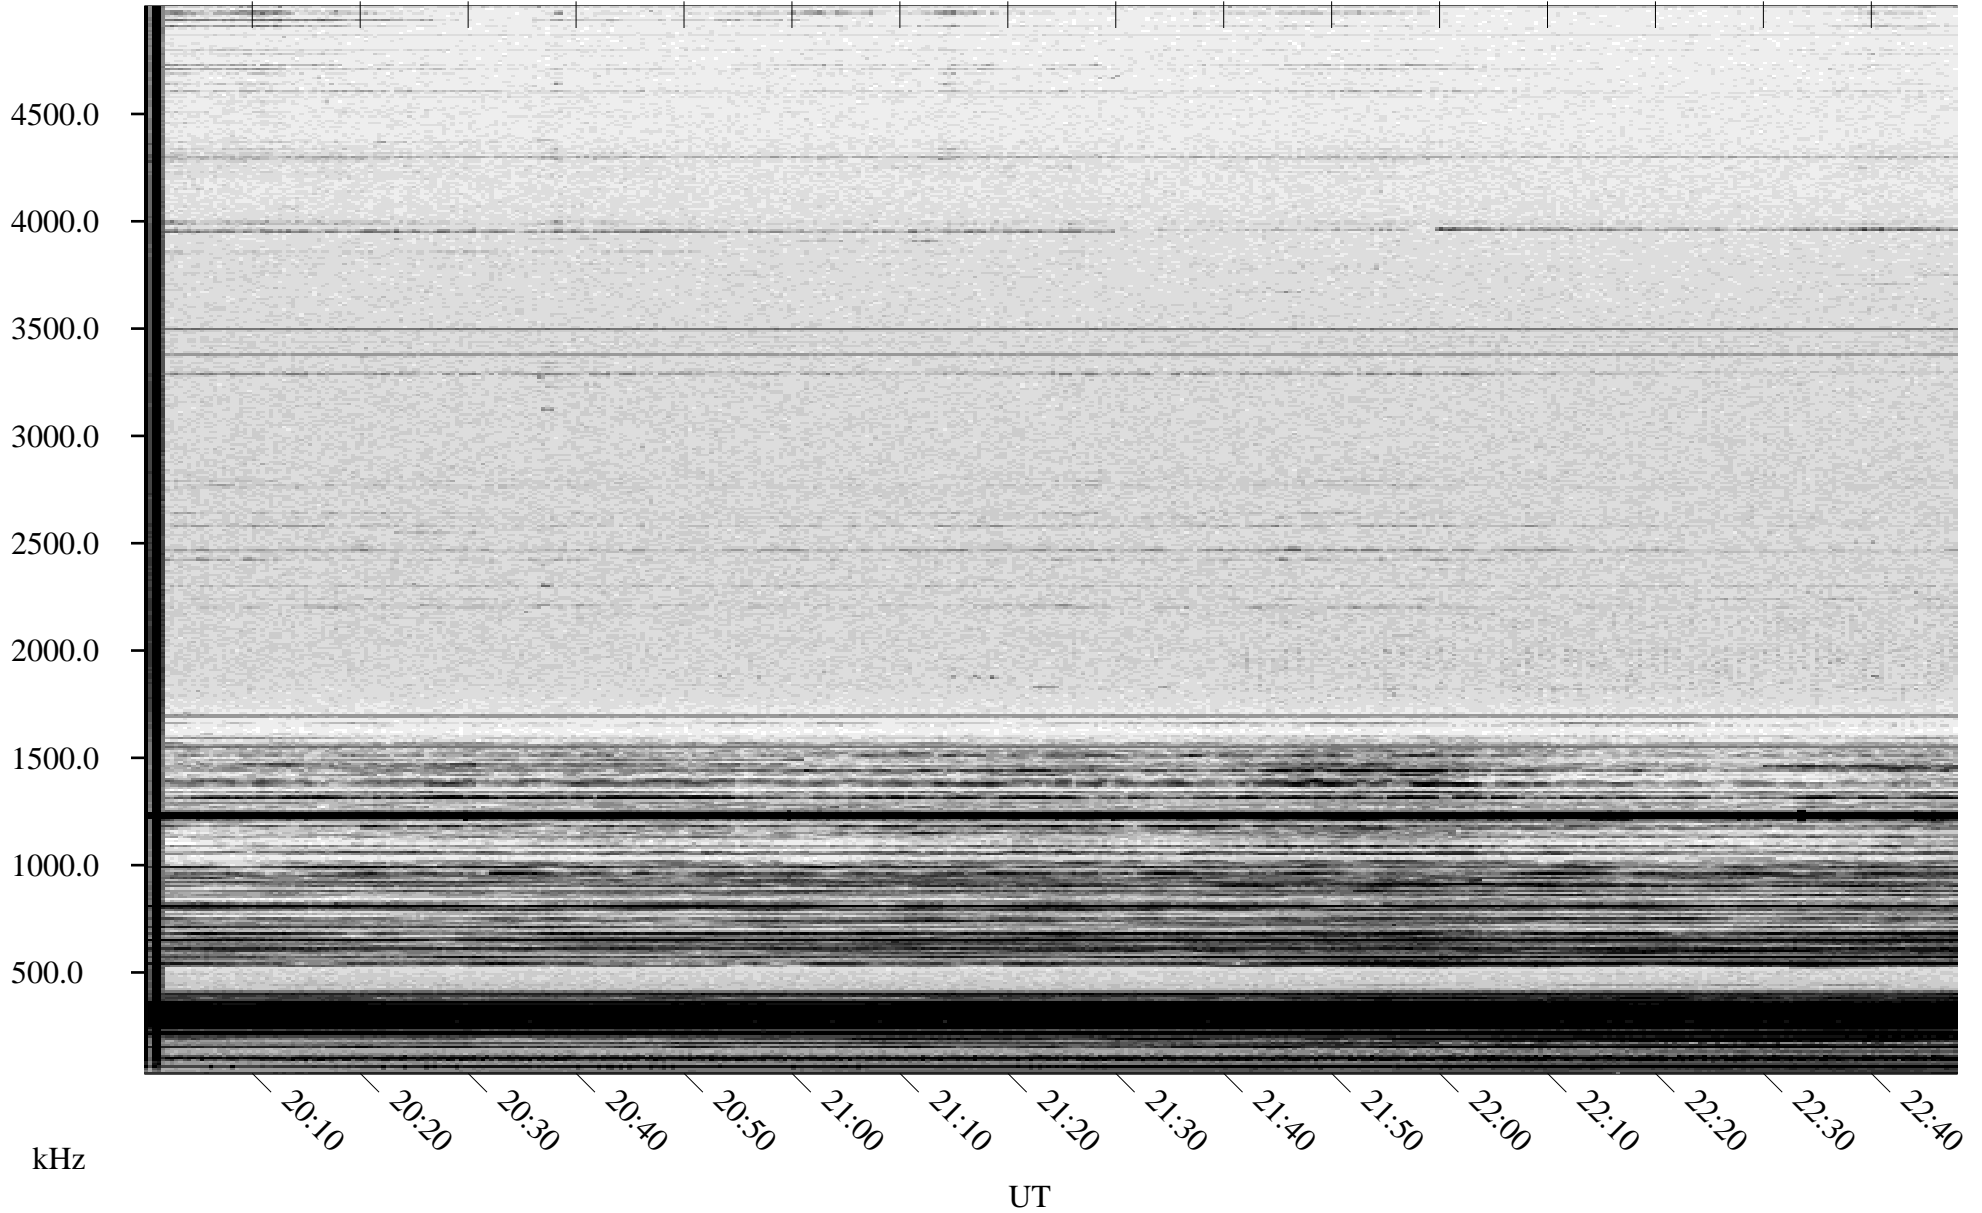

# 12/04/2004 Churchill, Manitoba

Linear Scale    Black = 161    White = 15

ch04339l.r00m max\_12

Page 1

# 12/04/2004 Churchill, Manitoba

Linear Scale    Black = 161    White = 15

ch04339l.r00m max\_12

Page 2

# 12/05/2004 Churchill, Manitoba

Linear Scale    Black = 161    White = 15

ch04339l.r00m max\_12

Page 3

# 12/05/2004 Churchill, Manitoba

Linear Scale    Black = 161    White = 15

ch04339l.r00m max\_12

Page 4