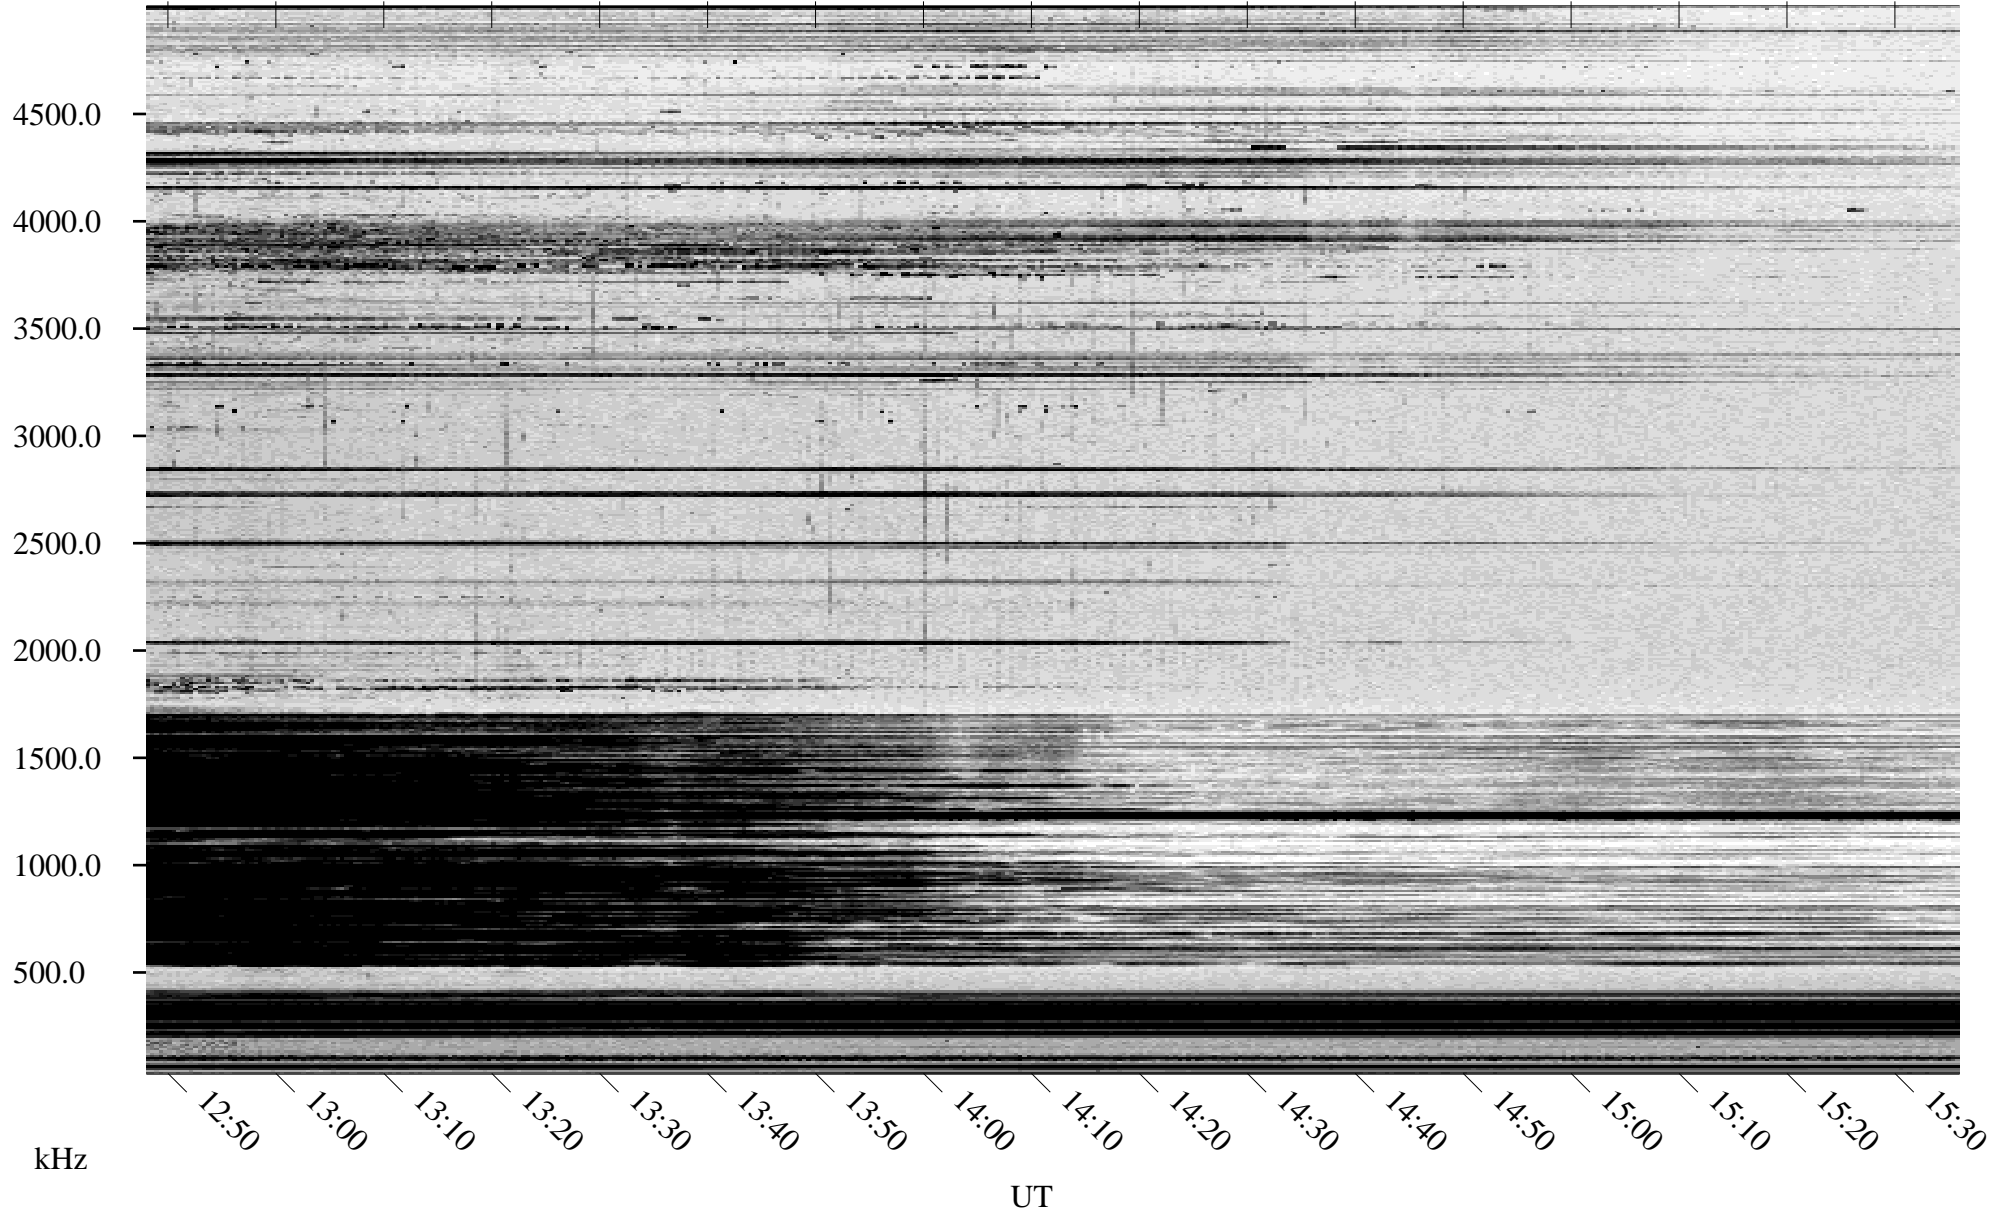

# 12/05/2004 Churchill, Manitoba

Linear Scale    Black = 161    White = 15

ch04339l.r00m max\_12

Page 6

# 12/05/2004 Churchill, Manitoba

Linear Scale    Black = 161    White = 15

ch04339l.r00m max\_12

Page 7

# 12/05/2004 Churchill, Manitoba

Linear Scale    Black = 161    White = 15

ch04339l.r00m max\_12