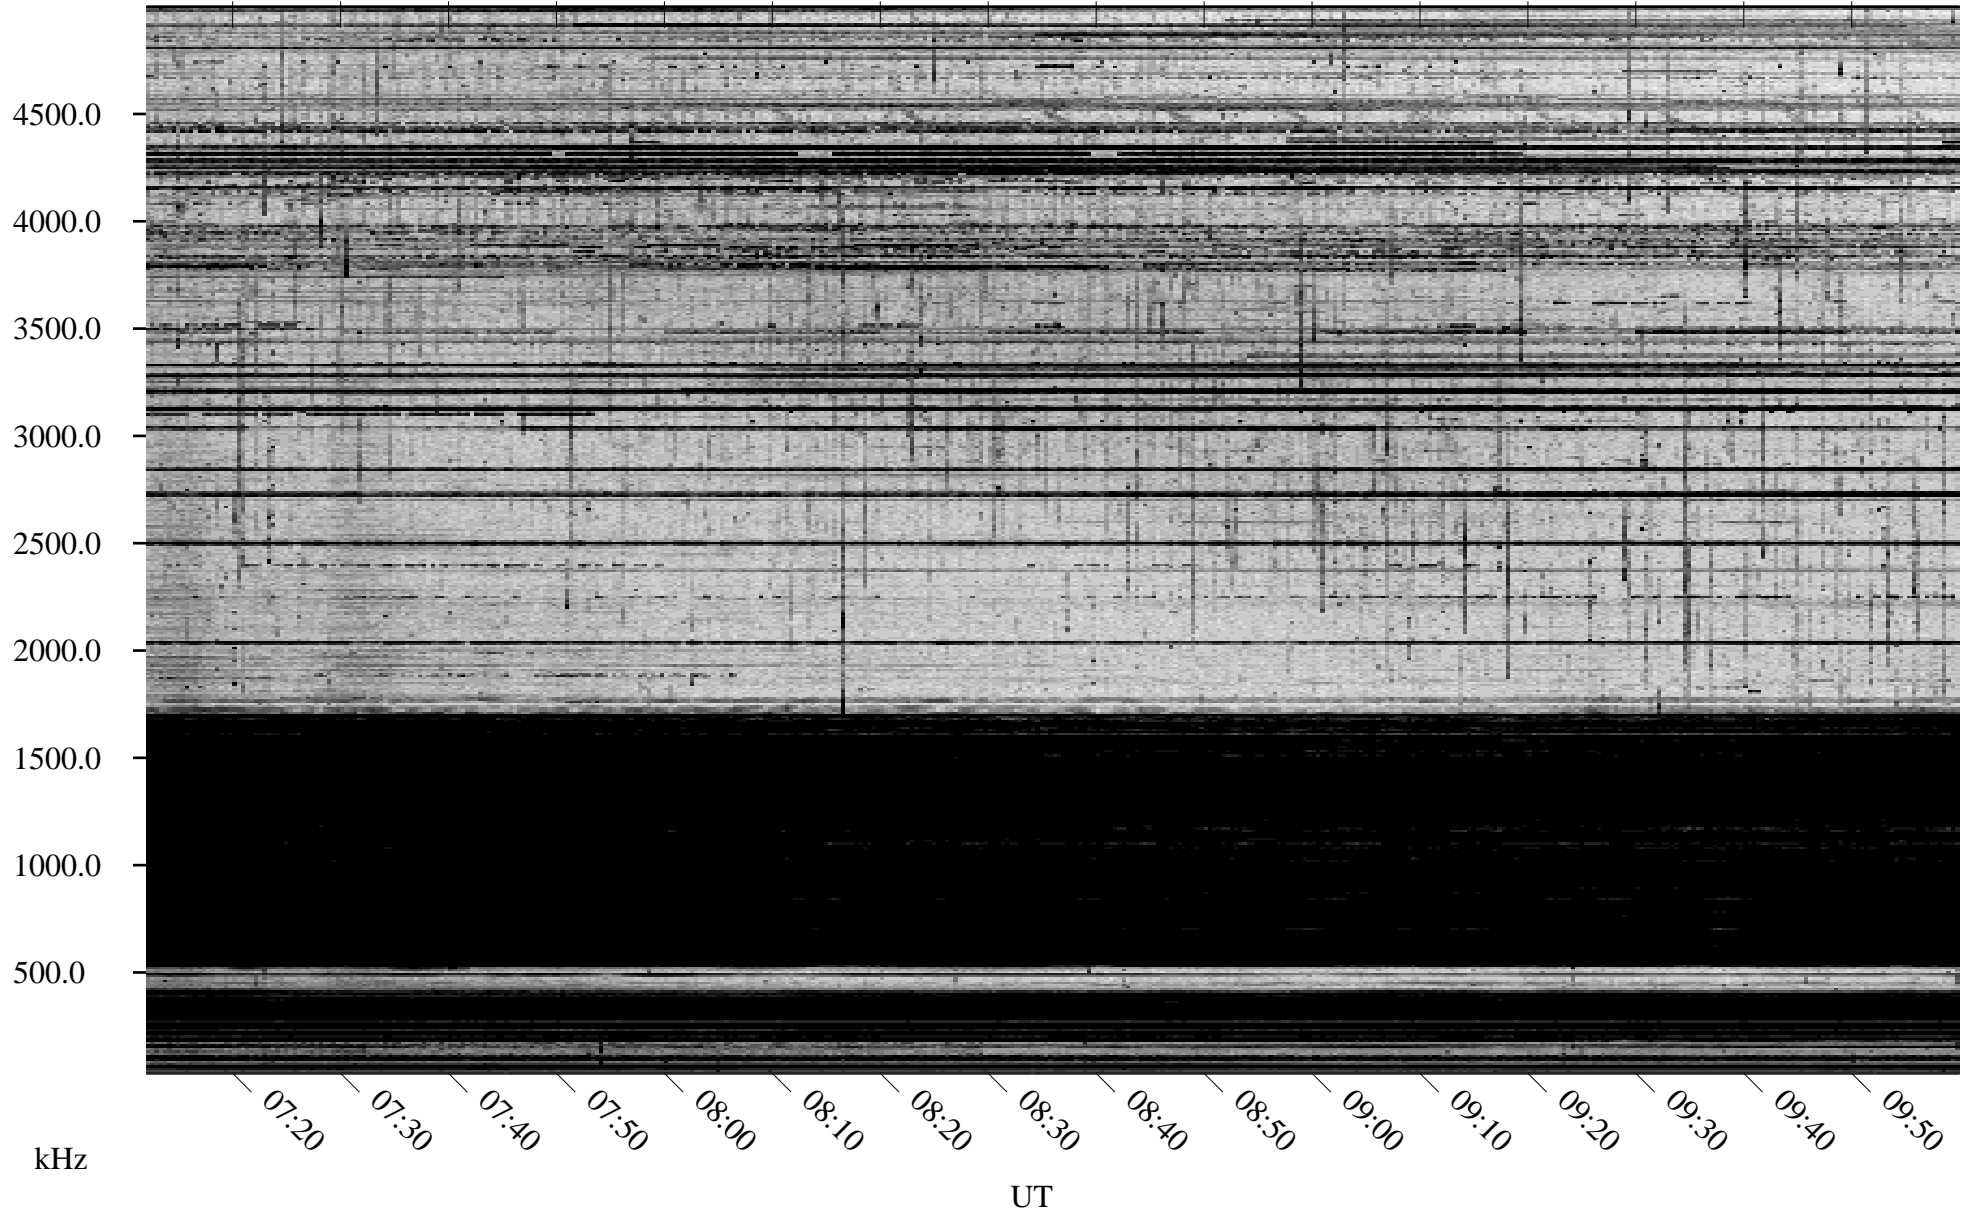

# 12/04/2004 Churchill, Manitoba

Linear Scale    Black = 161    White = 15

ch04339l.r00m max\_12

Page 1

# 12/05/2004 Churchill, Manitoba

Linear Scale    Black = 161    White = 15

ch04339l.r00m max\_12

Page 4

# 12/05/2004 Churchill, Manitoba

Linear Scale    Black = 161    White = 15

ch04339l.r00m max\_12

Page 5

# 12/05/2004 Churchill, Manitoba

Linear Scale    Black = 161    White = 15

ch04339l.r00m max\_12

Page 6