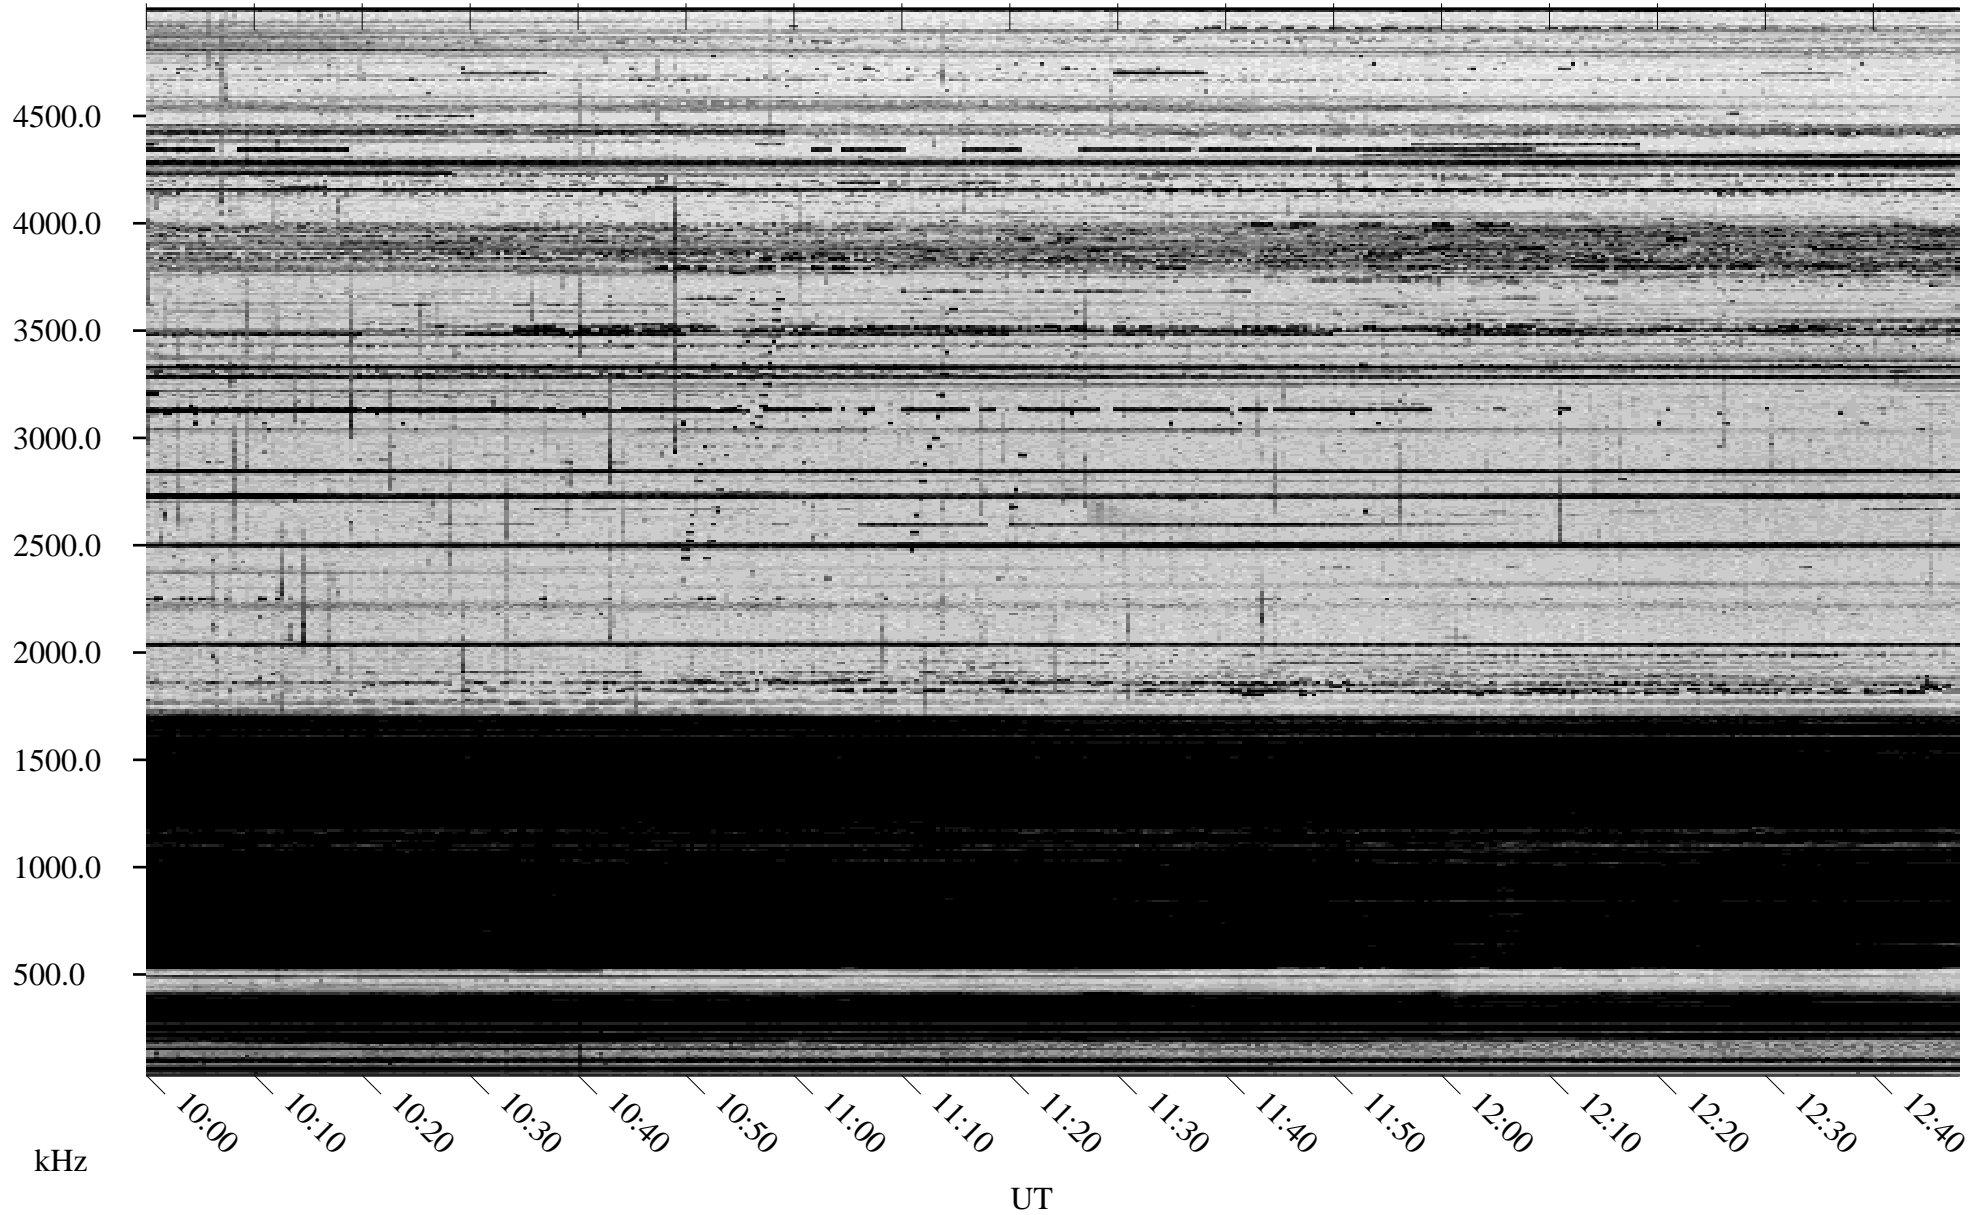

# 12/05/2004 Churchill, Manitoba

Linear Scale    Black = 161    White = 15

ch04339l.r00m max\_12

Page 5

# 12/05/2004 Churchill, Manitoba

Linear Scale    Black = 161    White = 15

ch04339l.r00m max\_12

Page 6