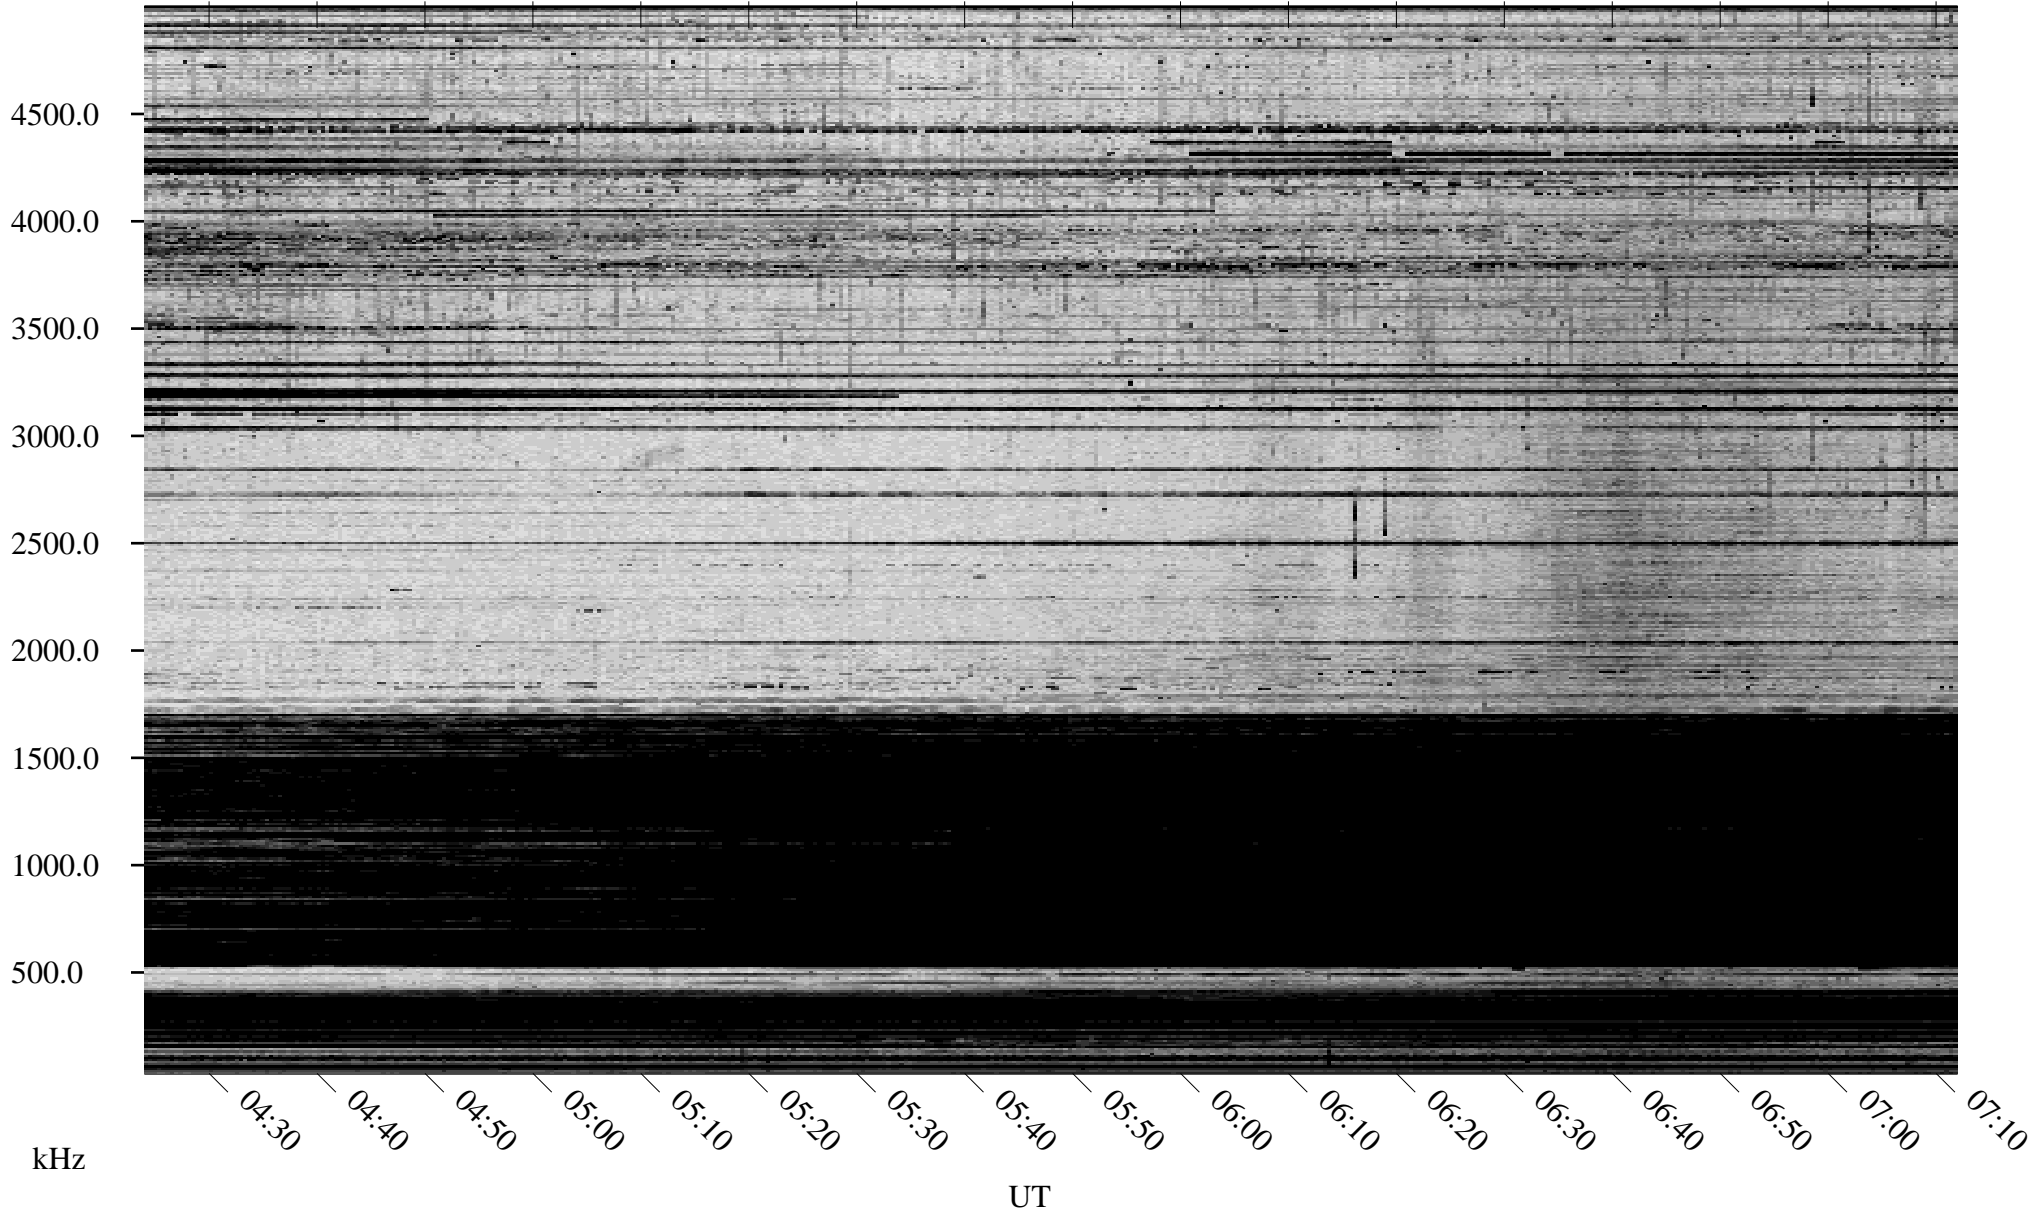

# 12/04/2004 Churchill, Manitoba

Linear Scale    Black = 161    White = 15

ch04339l.r00m max\_12

Page 1

# 12/04/2004 Churchill, Manitoba

Linear Scale    Black = 161    White = 15

ch04339l.r00m max\_12

Page 2

# 12/05/2004 Churchill, Manitoba

Linear Scale    Black = 161    White = 15

ch04339l.r00m max\_12

Page 3

# 12/05/2004 Churchill, Manitoba

Linear Scale    Black = 161    White = 15

ch04339l.r00m max\_12

Page 4