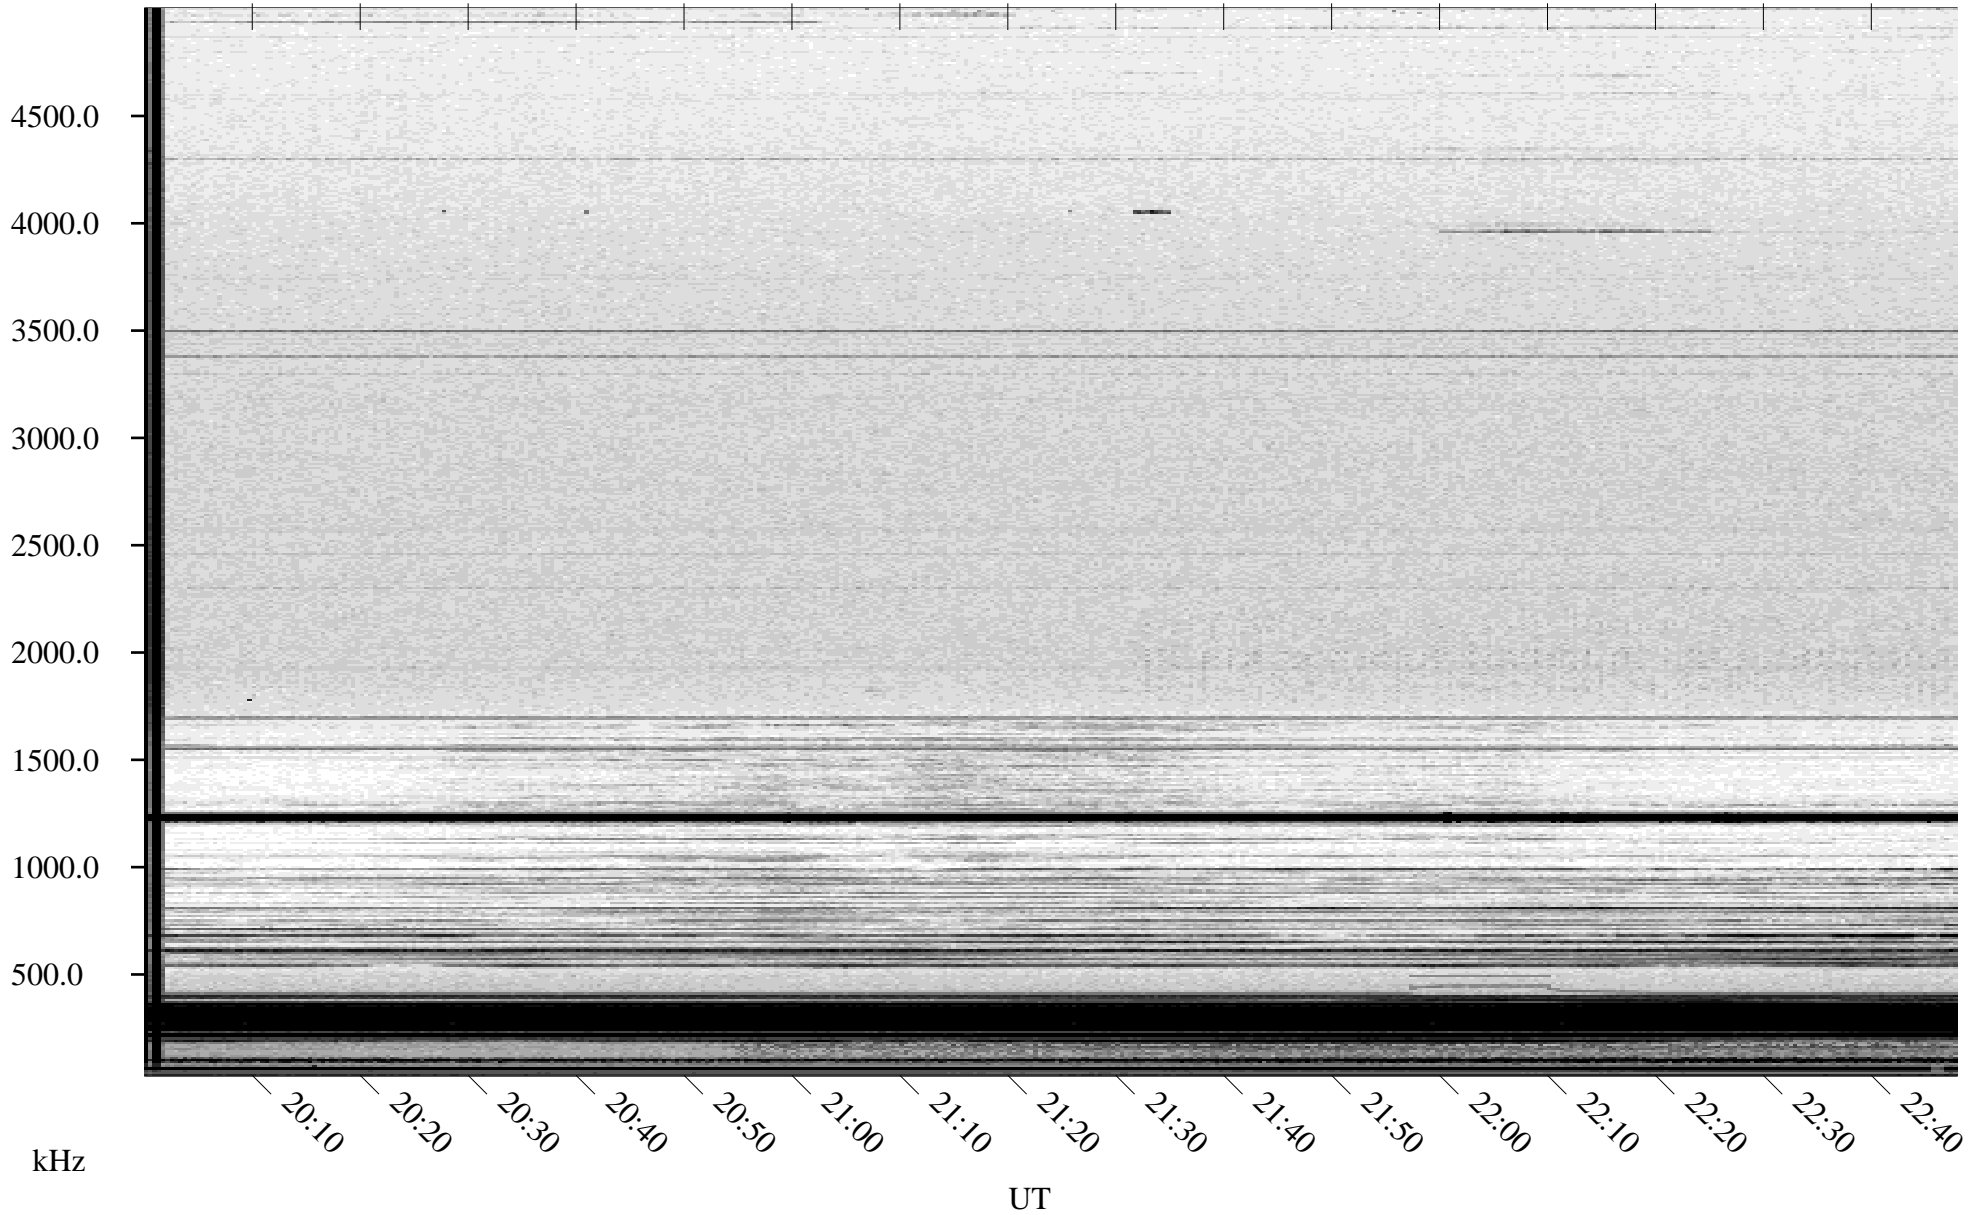

# 12/05/2004 Churchill, Manitoba

Linear Scale    Black = 161    White = 15

ch04340l.r00m max\_12

Page 1

# 12/05/2004 Churchill, Manitoba

Linear Scale    Black = 161    White = 15

ch04340l.r00m max\_12

Page 2

# 12/06/2004 Churchill, Manitoba

Linear Scale    Black = 161    White = 15

ch04340l.r00m max\_12

Page 3

# 12/06/2004 Churchill, Manitoba

Linear Scale    Black = 161    White = 15

ch04340l.r00m max\_12

Page 4