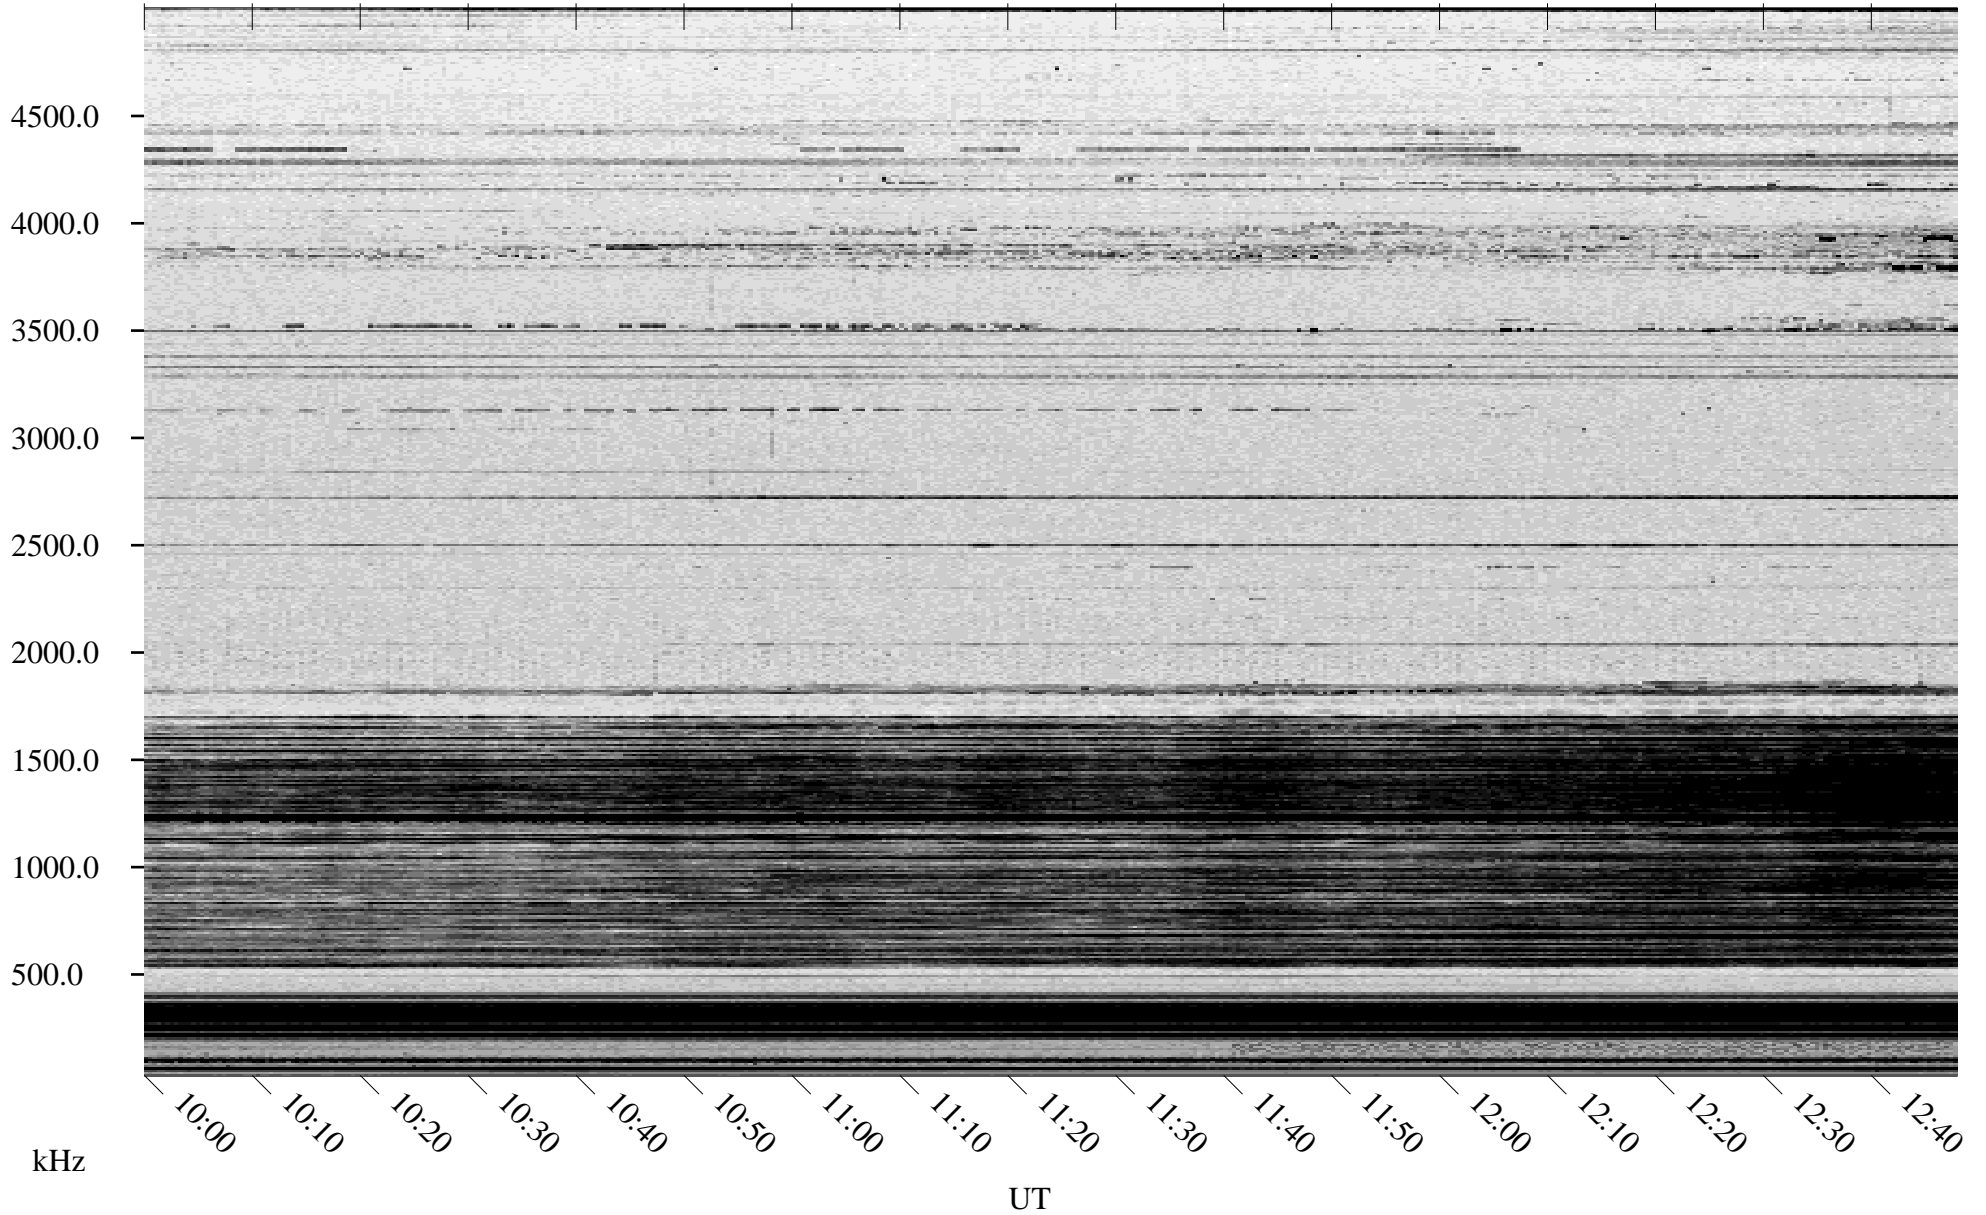

# 12/06/2004 Churchill, Manitoba

Linear Scale    Black = 161    White = 15

ch04340l.r00m max\_12

Page 4

# 12/06/2004 Churchill, Manitoba

Linear Scale    Black = 161    White = 15

ch04340l.r00m max\_12

Page 5

# 12/06/2004 Churchill, Manitoba

Linear Scale    Black = 161    White = 15

ch04340l.r00m max\_12

# 12/06/2004 Churchill, Manitoba

Linear Scale    Black = 161    White = 15

ch04340l.r00m max\_12

Page 7