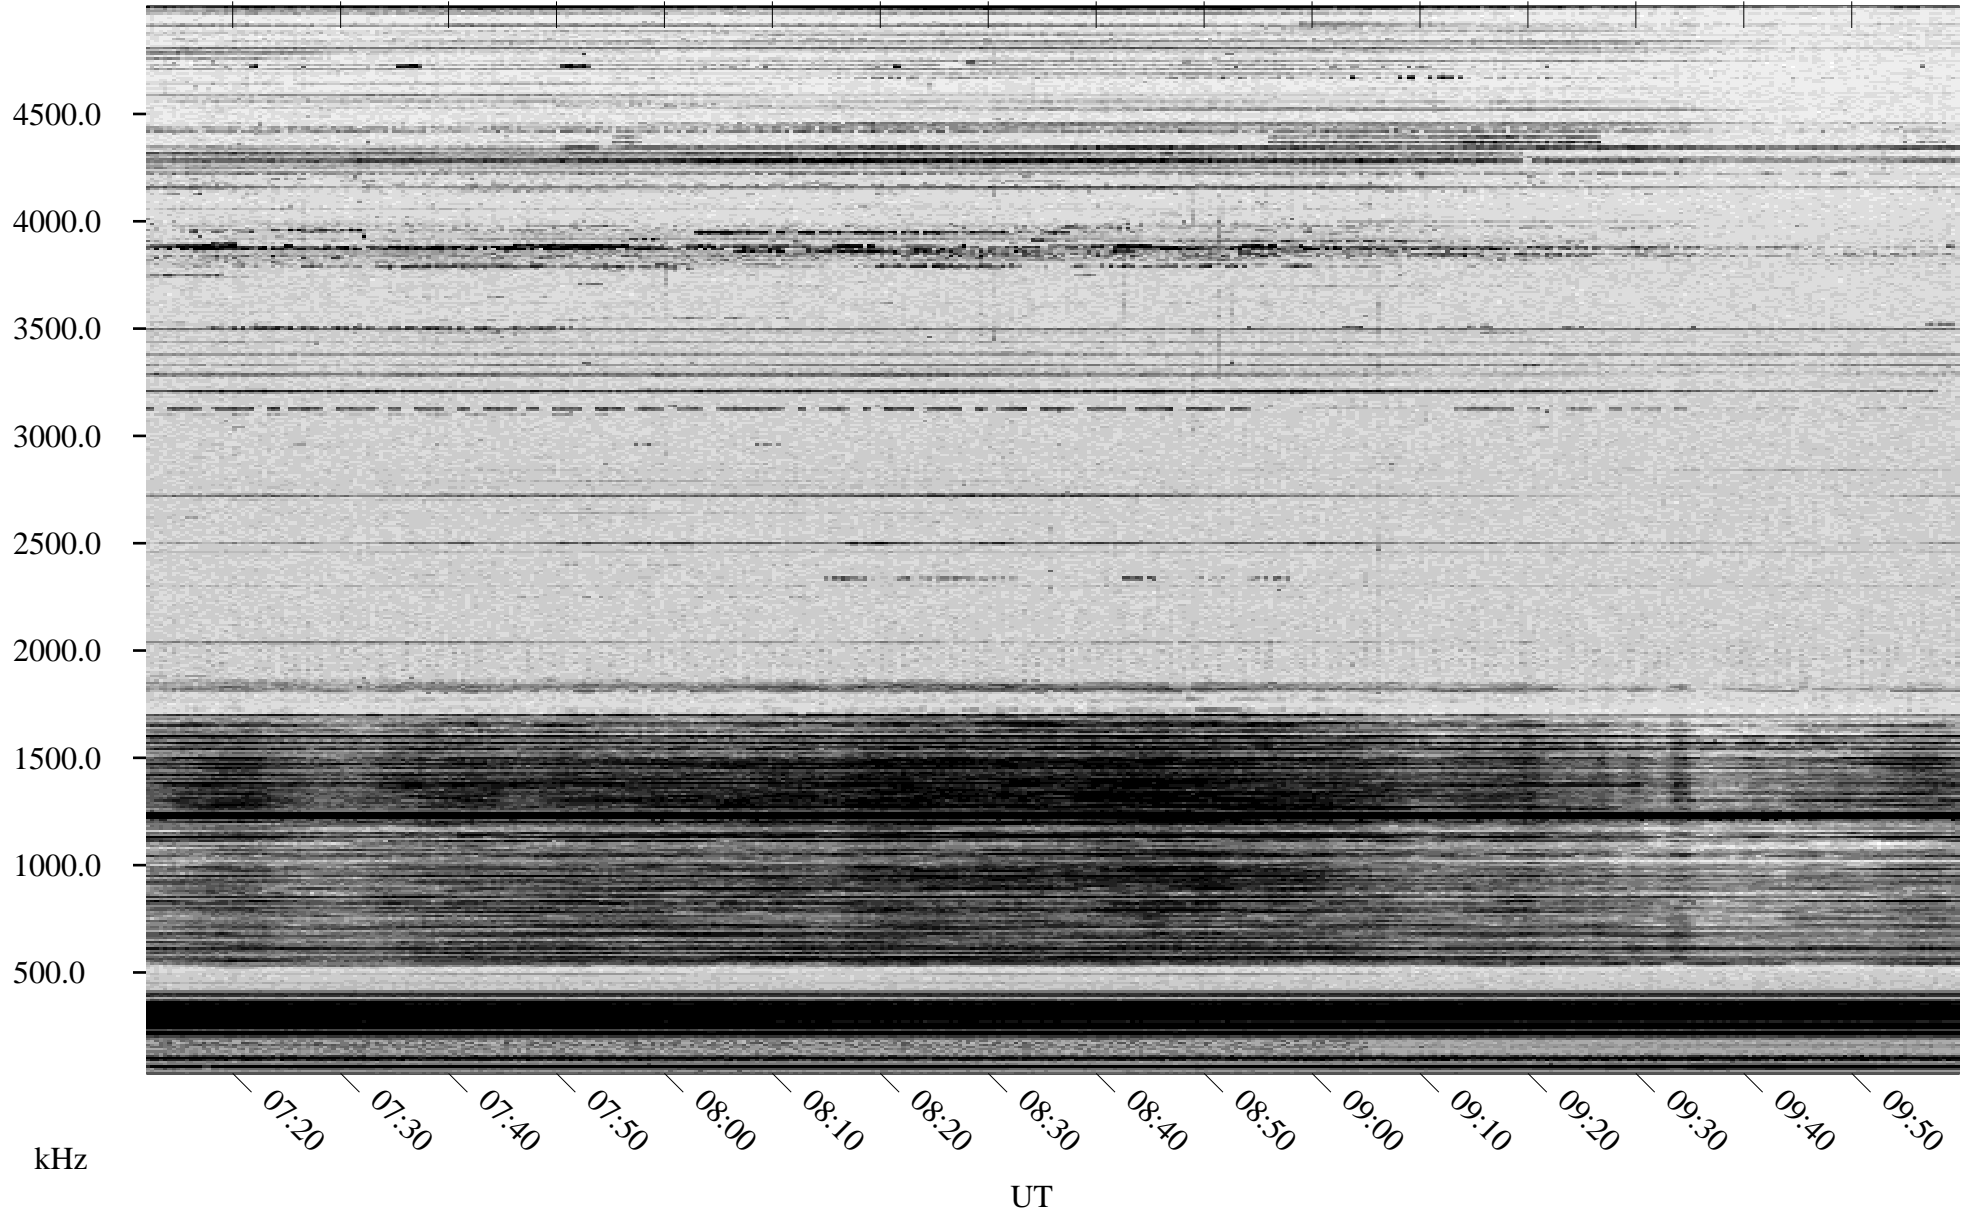

# 12/06/2004 Churchill, Manitoba

Linear Scale    Black = 161    White = 15

ch04340l.r00m max\_12

Page 3

# 12/06/2004 Churchill, Manitoba

Linear Scale    Black = 161    White = 15

ch04340l.r00m max\_12

Page 4

# 12/06/2004 Churchill, Manitoba

Linear Scale    Black = 161    White = 15

ch04340l.r00m max\_12

Page 5

# 12/06/2004 Churchill, Manitoba

Linear Scale    Black = 161    White = 15

ch04340l.r00m max\_12