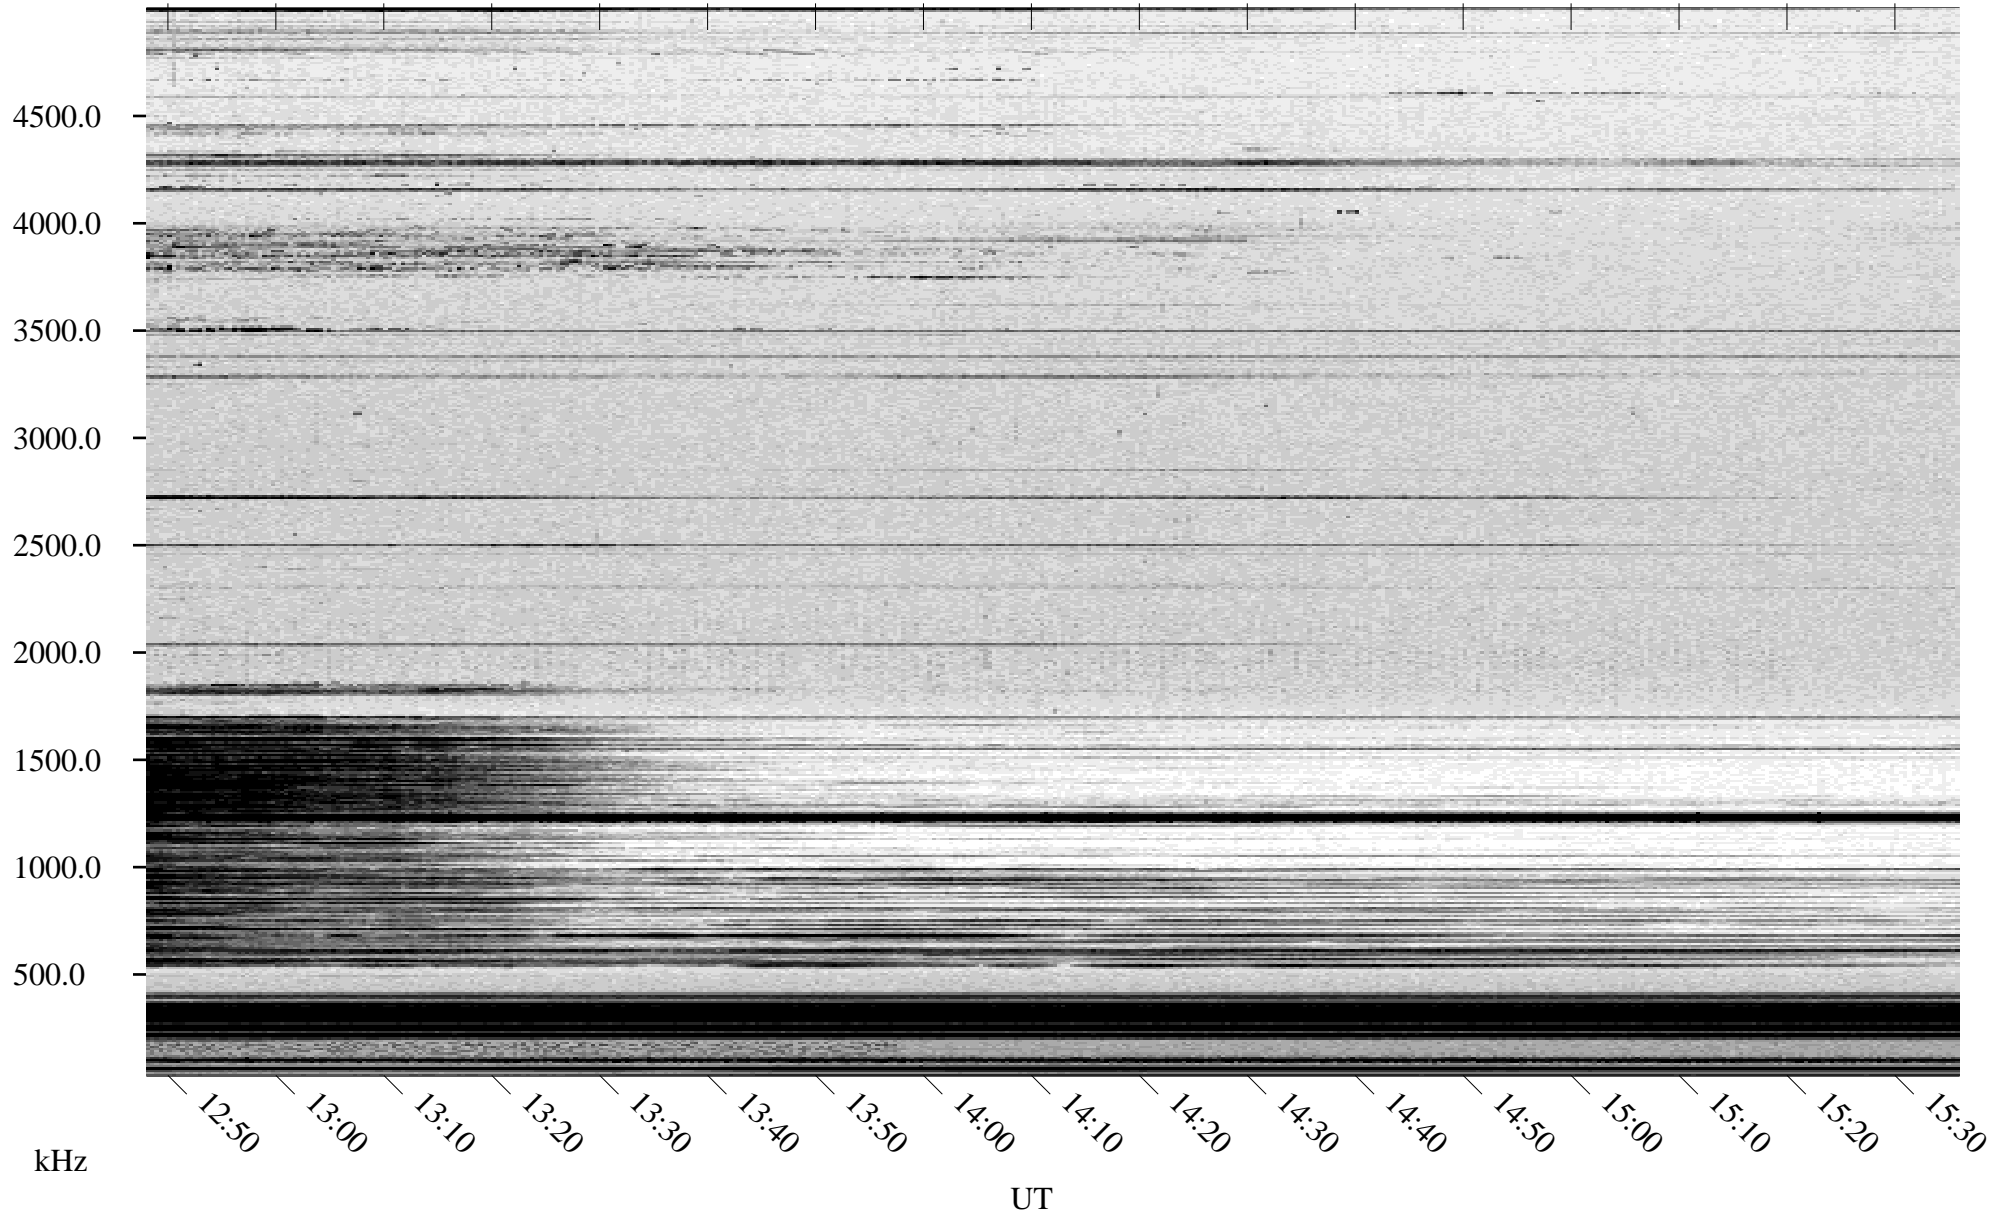

# 12/06/2004 Churchill, Manitoba

Linear Scale    Black = 161    White = 15

ch04340l.r00m max\_12

Page 5

# 12/06/2004 Churchill, Manitoba

Linear Scale    Black = 161    White = 15

ch04340l.r00m max\_12

# 12/06/2004 Churchill, Manitoba

Linear Scale    Black = 161    White = 15

ch04340l.r00m max\_12

Page 7

# 12/06/2004 Churchill, Manitoba

Linear Scale    Black = 161    White = 15

ch04340l.r00m max\_12

Page 8