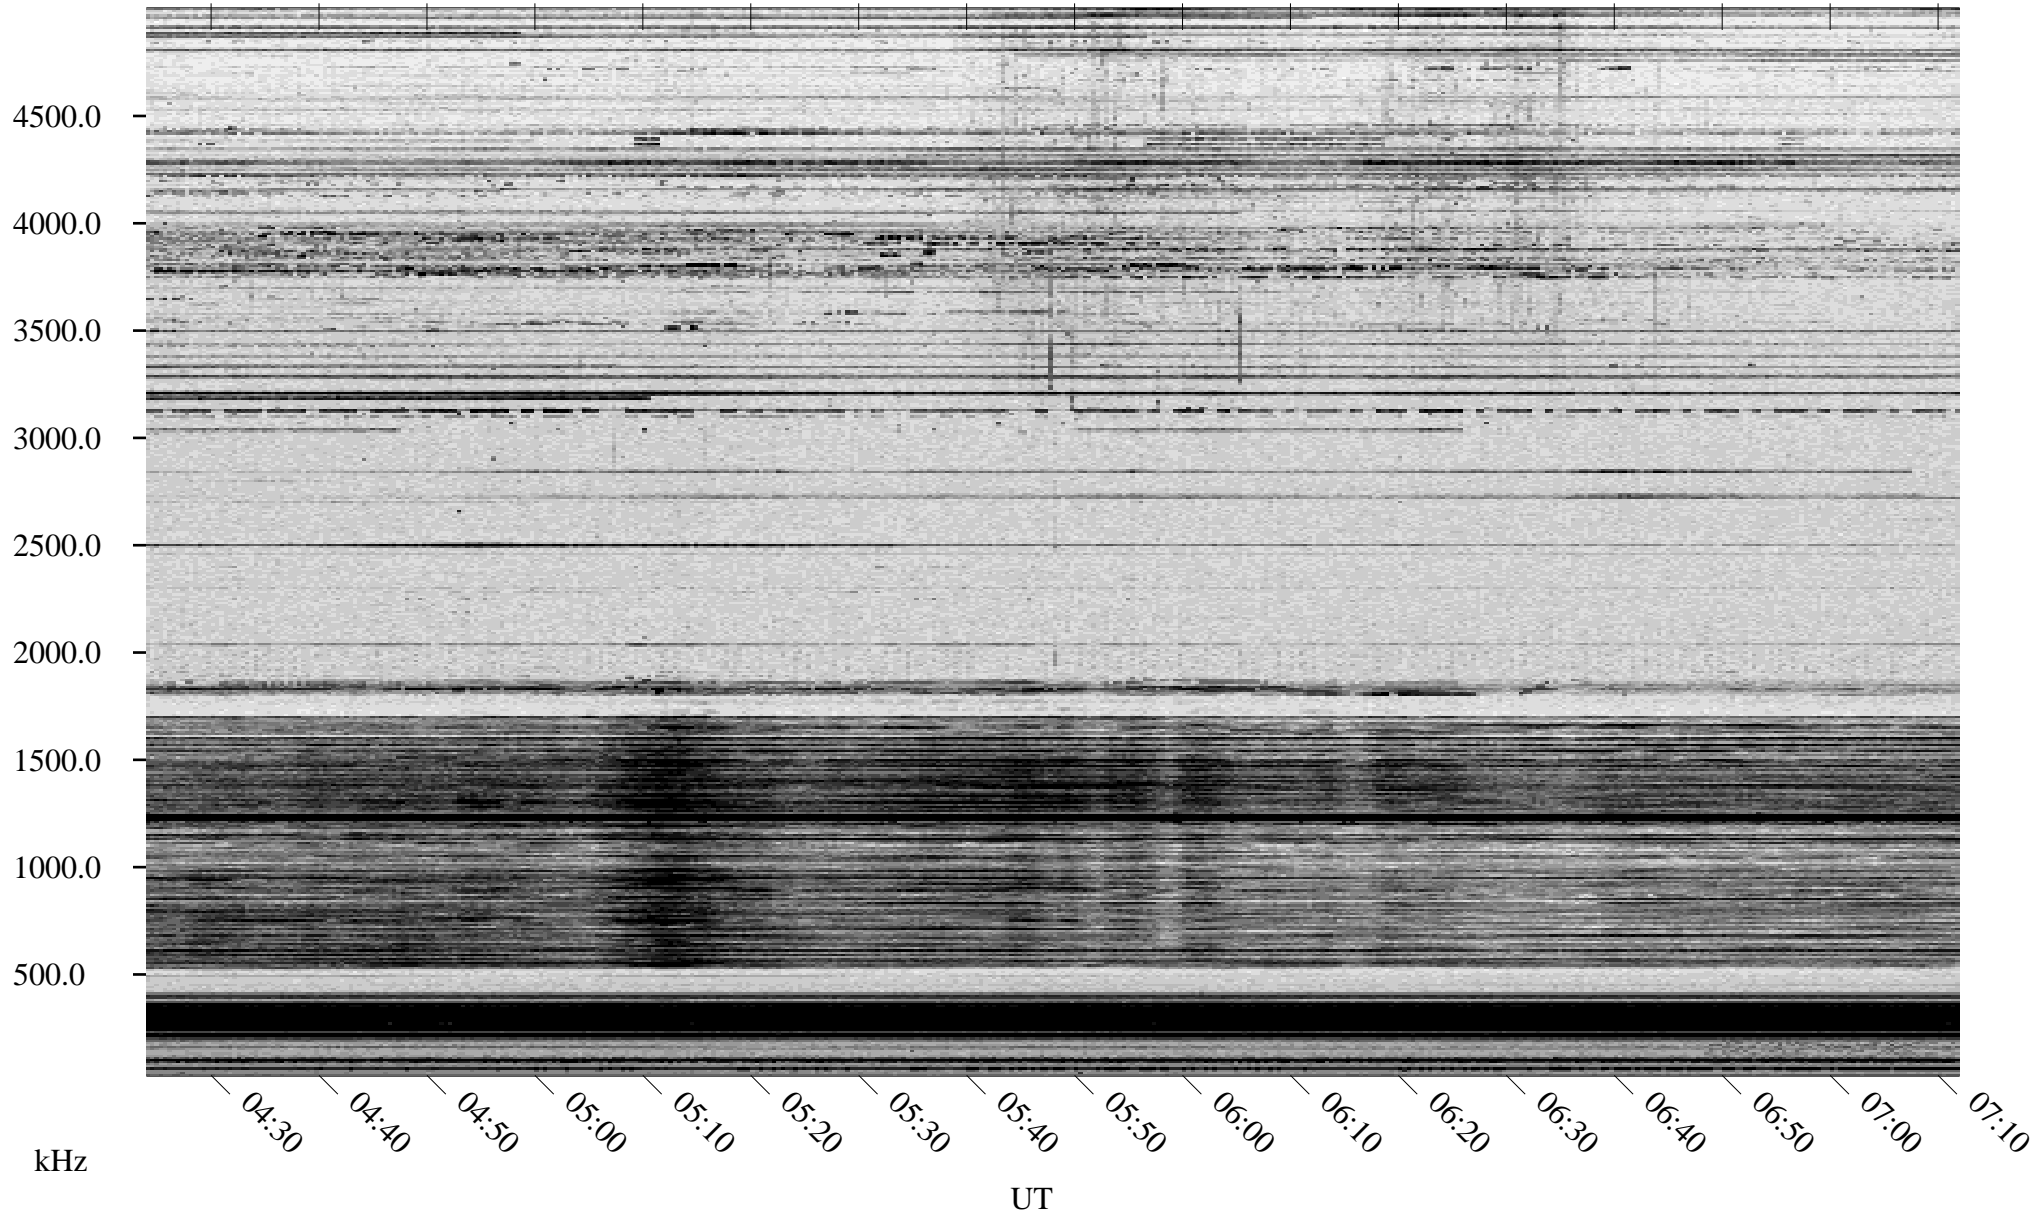

# 12/05/2004 Churchill, Manitoba

Linear Scale    Black = 161    White = 15

ch04340l.r00m max\_12

Page 1

# 12/05/2004 Churchill, Manitoba

Linear Scale    Black = 161    White = 15

ch04340l.r00m max\_12

Page 2

# 12/06/2004 Churchill, Manitoba

Linear Scale    Black = 161    White = 15

ch04340l.r00m max\_12

Page 3

# 12/06/2004 Churchill, Manitoba

Linear Scale    Black = 161    White = 15

ch04340l.r00m max\_12

Page 4