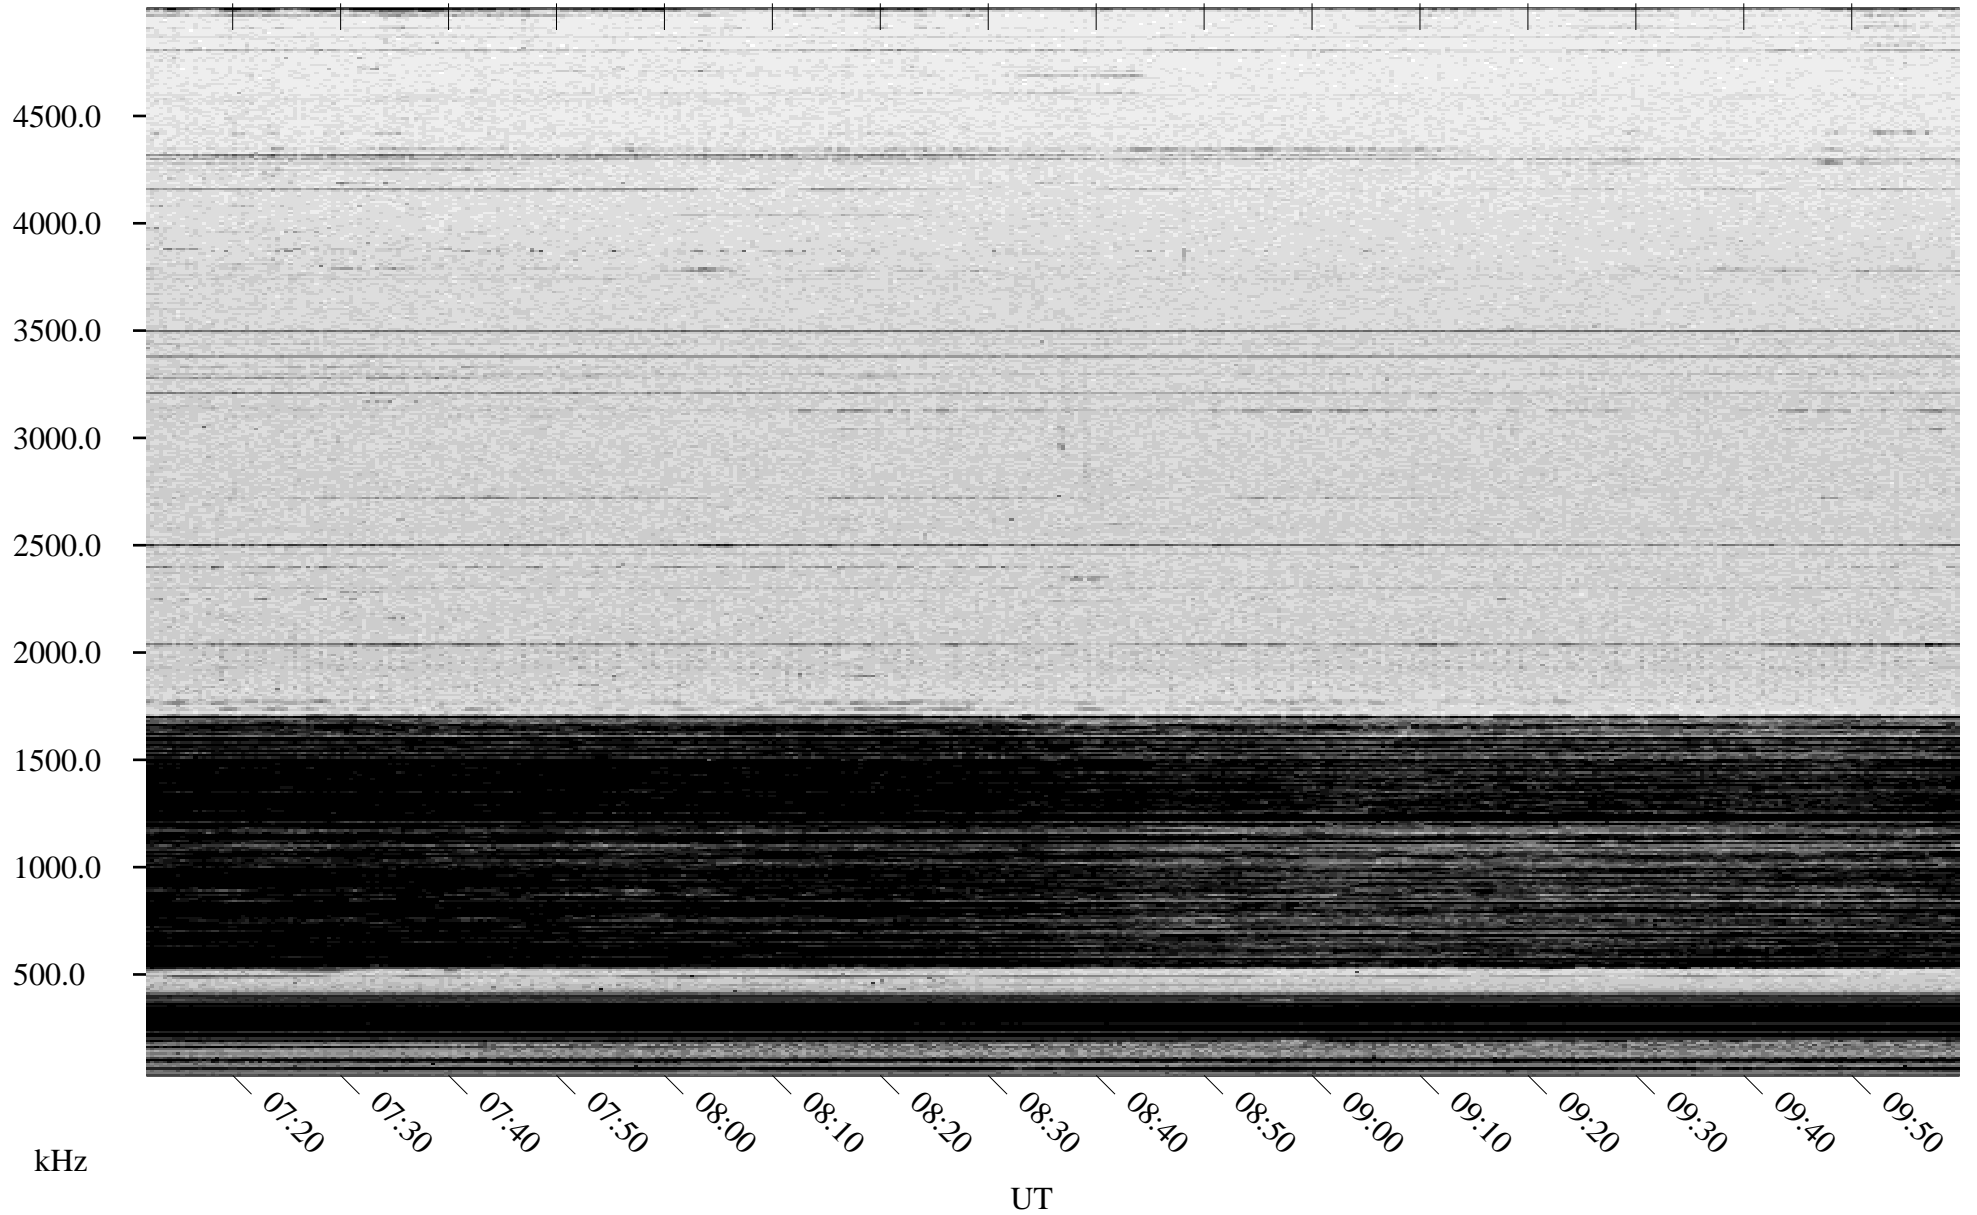

# 12/07/2004 Churchill, Manitoba

Linear Scale    Black = 161    White = 15

ch04342l.r00m max\_12

Page 1

# 12/08/2004 Churchill, Manitoba

Linear Scale    Black = 161    White = 15

ch04342l.r00m max\_12

Page 3

# 12/08/2004 Churchill, Manitoba

Linear Scale    Black = 161    White = 15

ch04342l.r00m max\_12

Page 4

# 12/08/2004 Churchill, Manitoba

Linear Scale    Black = 161    White = 15

ch04342l.r00m max\_12

Page 5