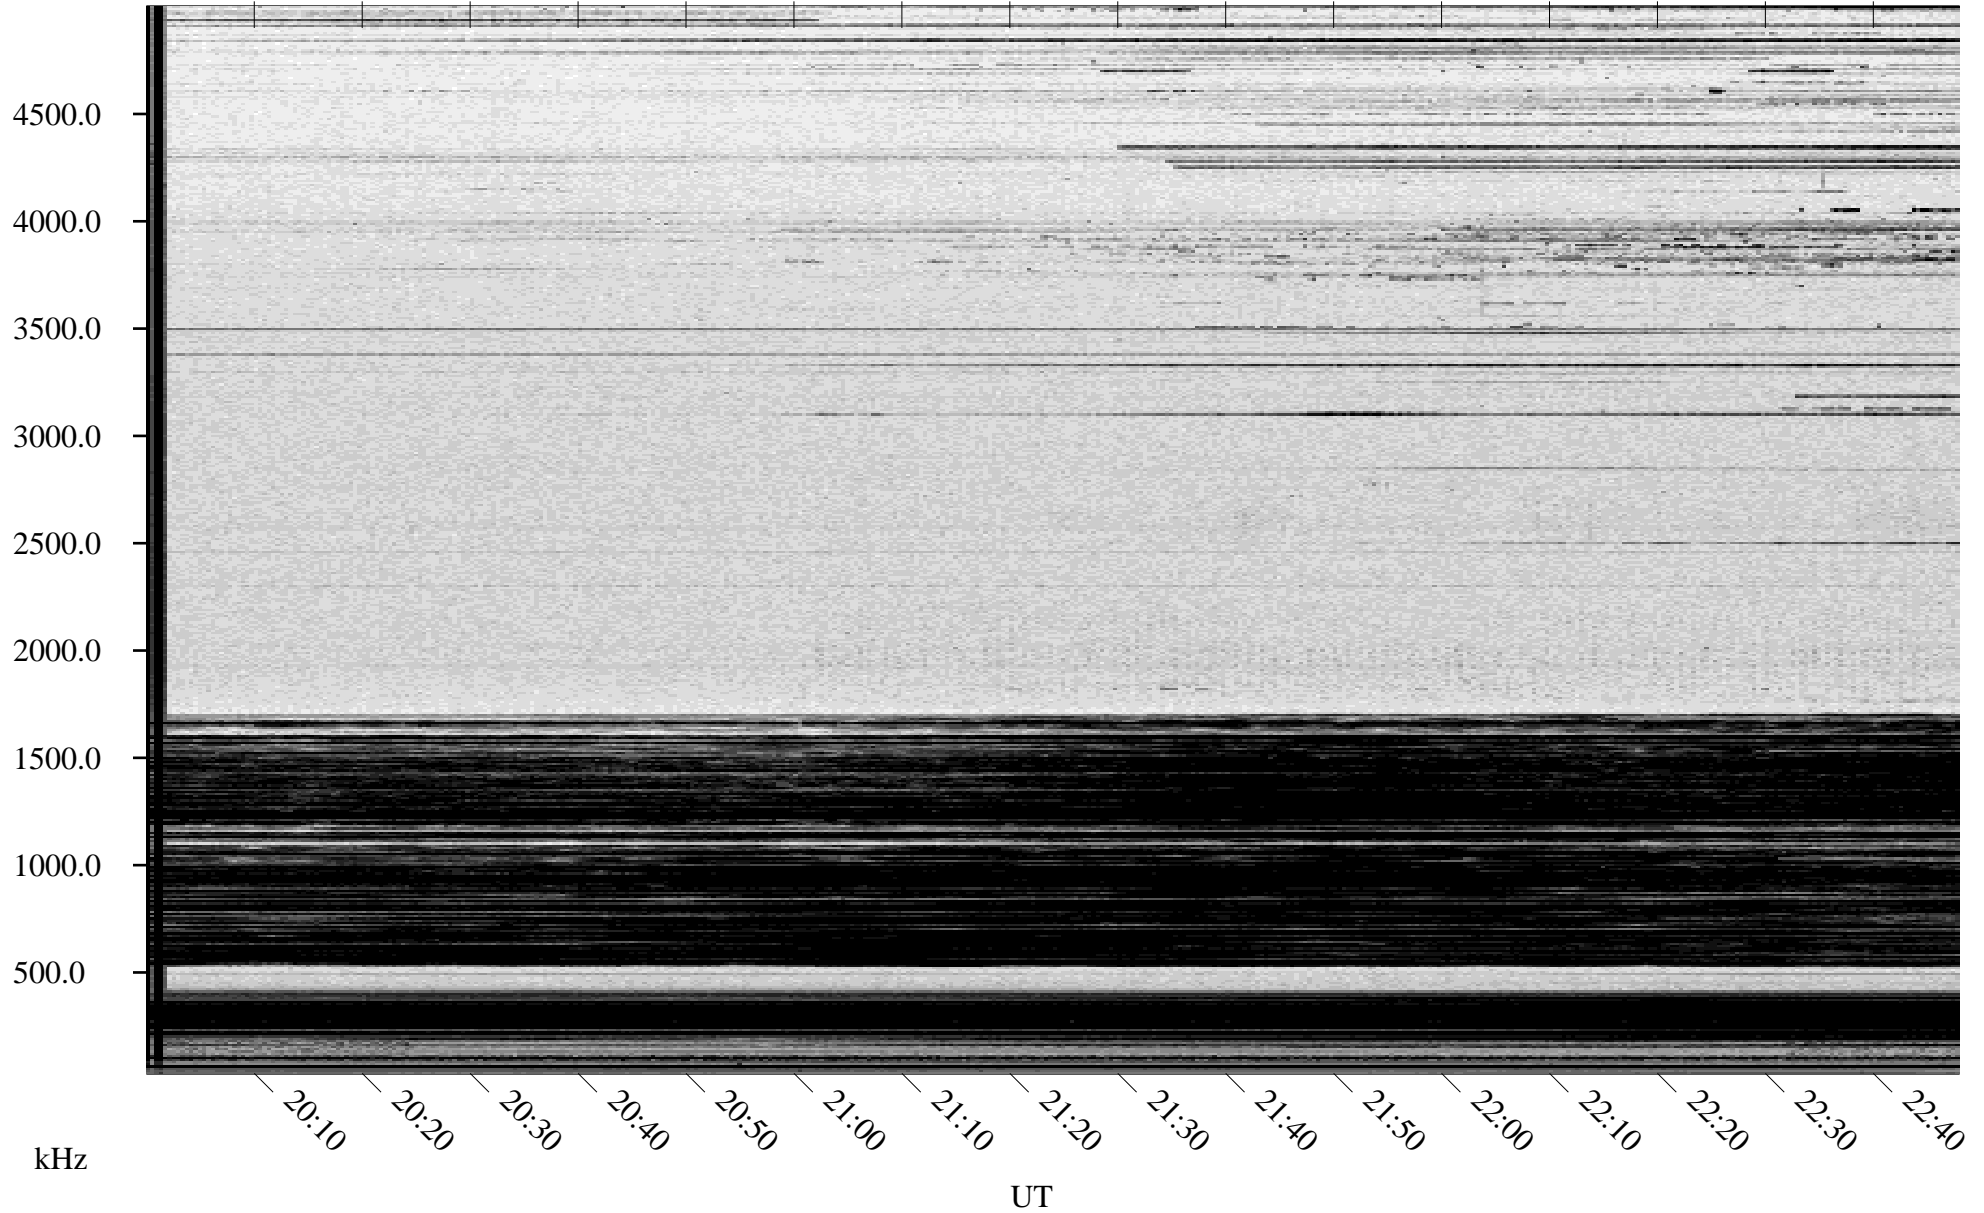

# 12/07/2004 Churchill, Manitoba

Linear Scale    Black = 161    White = 15

ch04342l.r00m max\_12

Page 1

# 12/07/2004 Churchill, Manitoba

Linear Scale    Black = 161    White = 15

ch04342l.r00m max\_12

Page 2

# 12/08/2004 Churchill, Manitoba

Linear Scale    Black = 161    White = 15

ch04342l.r00m max\_12

Page 3

# 12/08/2004 Churchill, Manitoba

Linear Scale    Black = 161    White = 15

ch04342l.r00m max\_12

Page 4