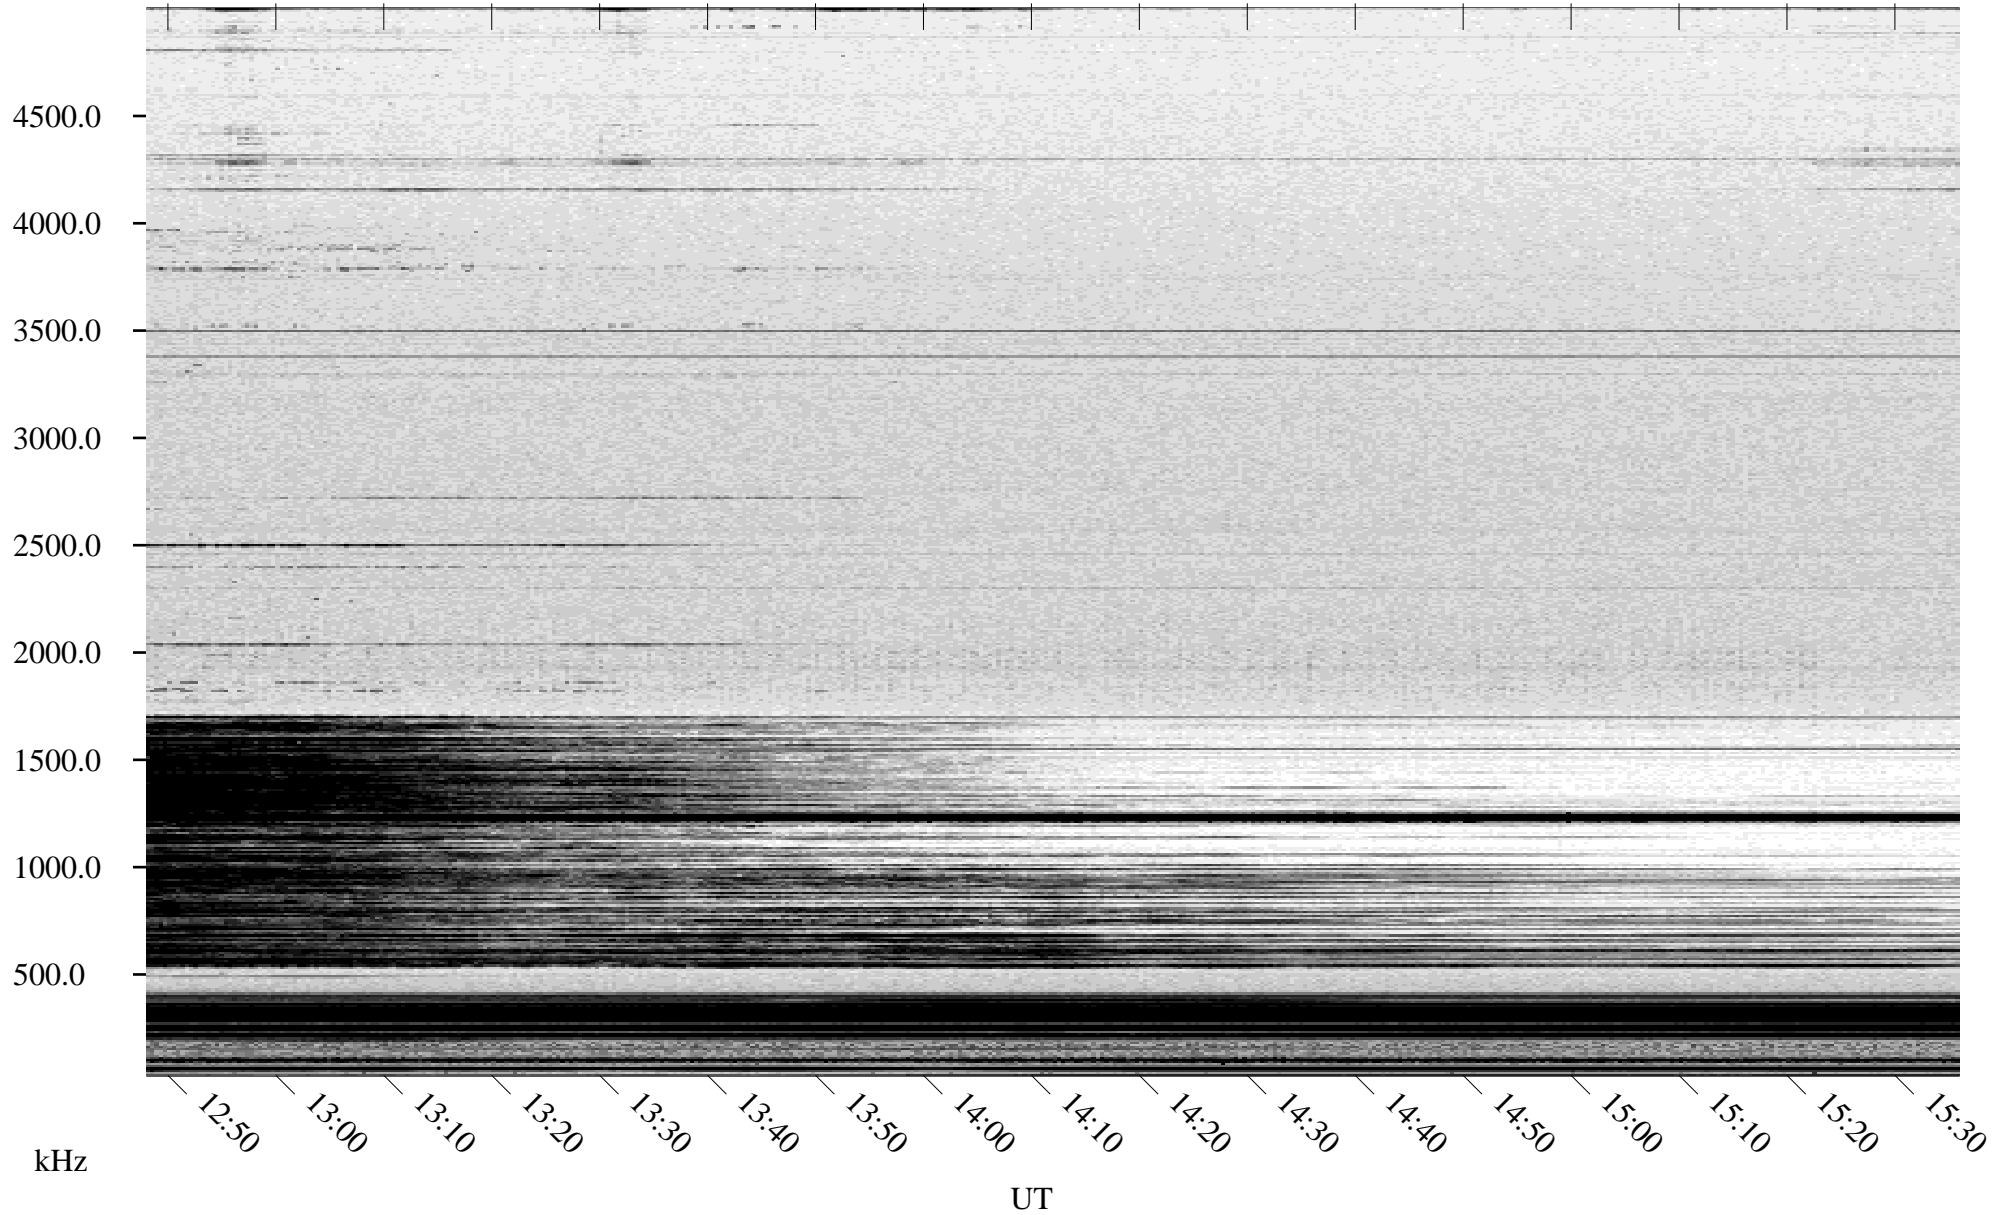

# 12/08/2004 Churchill, Manitoba

Linear Scale    Black = 161    White = 15

ch04342l.r00m max\_12

Page 5

# 12/08/2004 Churchill, Manitoba

Linear Scale    Black = 161    White = 15

ch04342l.r00m max\_12

Page 6

# 12/08/2004 Churchill, Manitoba

Linear Scale    Black = 161    White = 15

ch04342l.r00m max\_12

Page 7

# 12/08/2004 Churchill, Manitoba

Linear Scale    Black = 161    White = 15

ch04342l.r00m max\_12