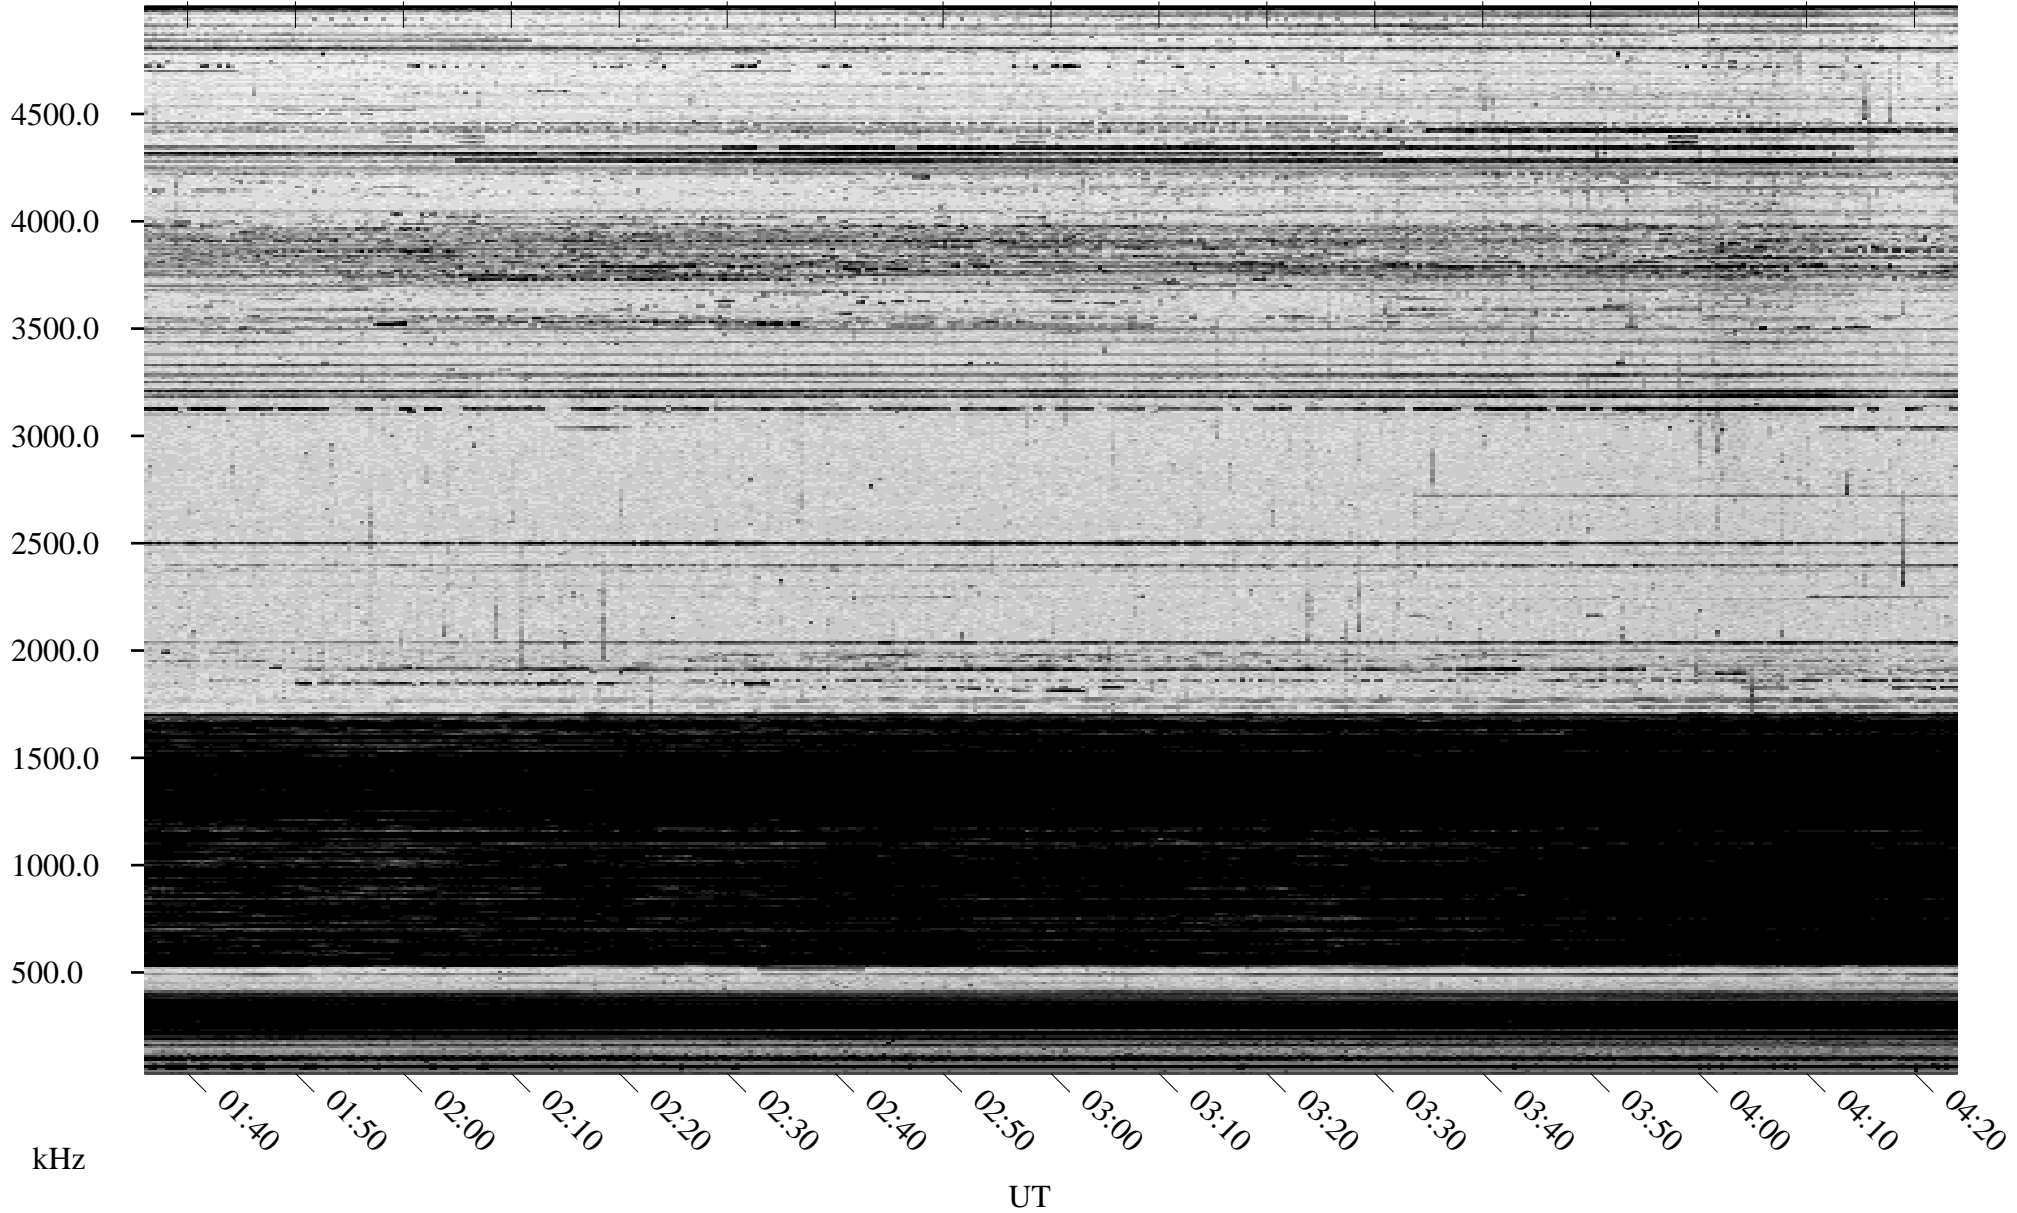

# 12/07/2004 Churchill, Manitoba

Linear Scale    Black = 161    White = 15

ch04342l.r00m max\_12

Page 1

# 12/07/2004 Churchill, Manitoba

Linear Scale    Black = 161    White = 15

ch04342l.r00m max\_12

Page 2

# 12/08/2004 Churchill, Manitoba

Linear Scale    Black = 161    White = 15

ch04342l.r00m max\_12

Page 3

# 12/08/2004 Churchill, Manitoba

Linear Scale    Black = 161    White = 15

ch04342l.r00m max\_12

Page 4