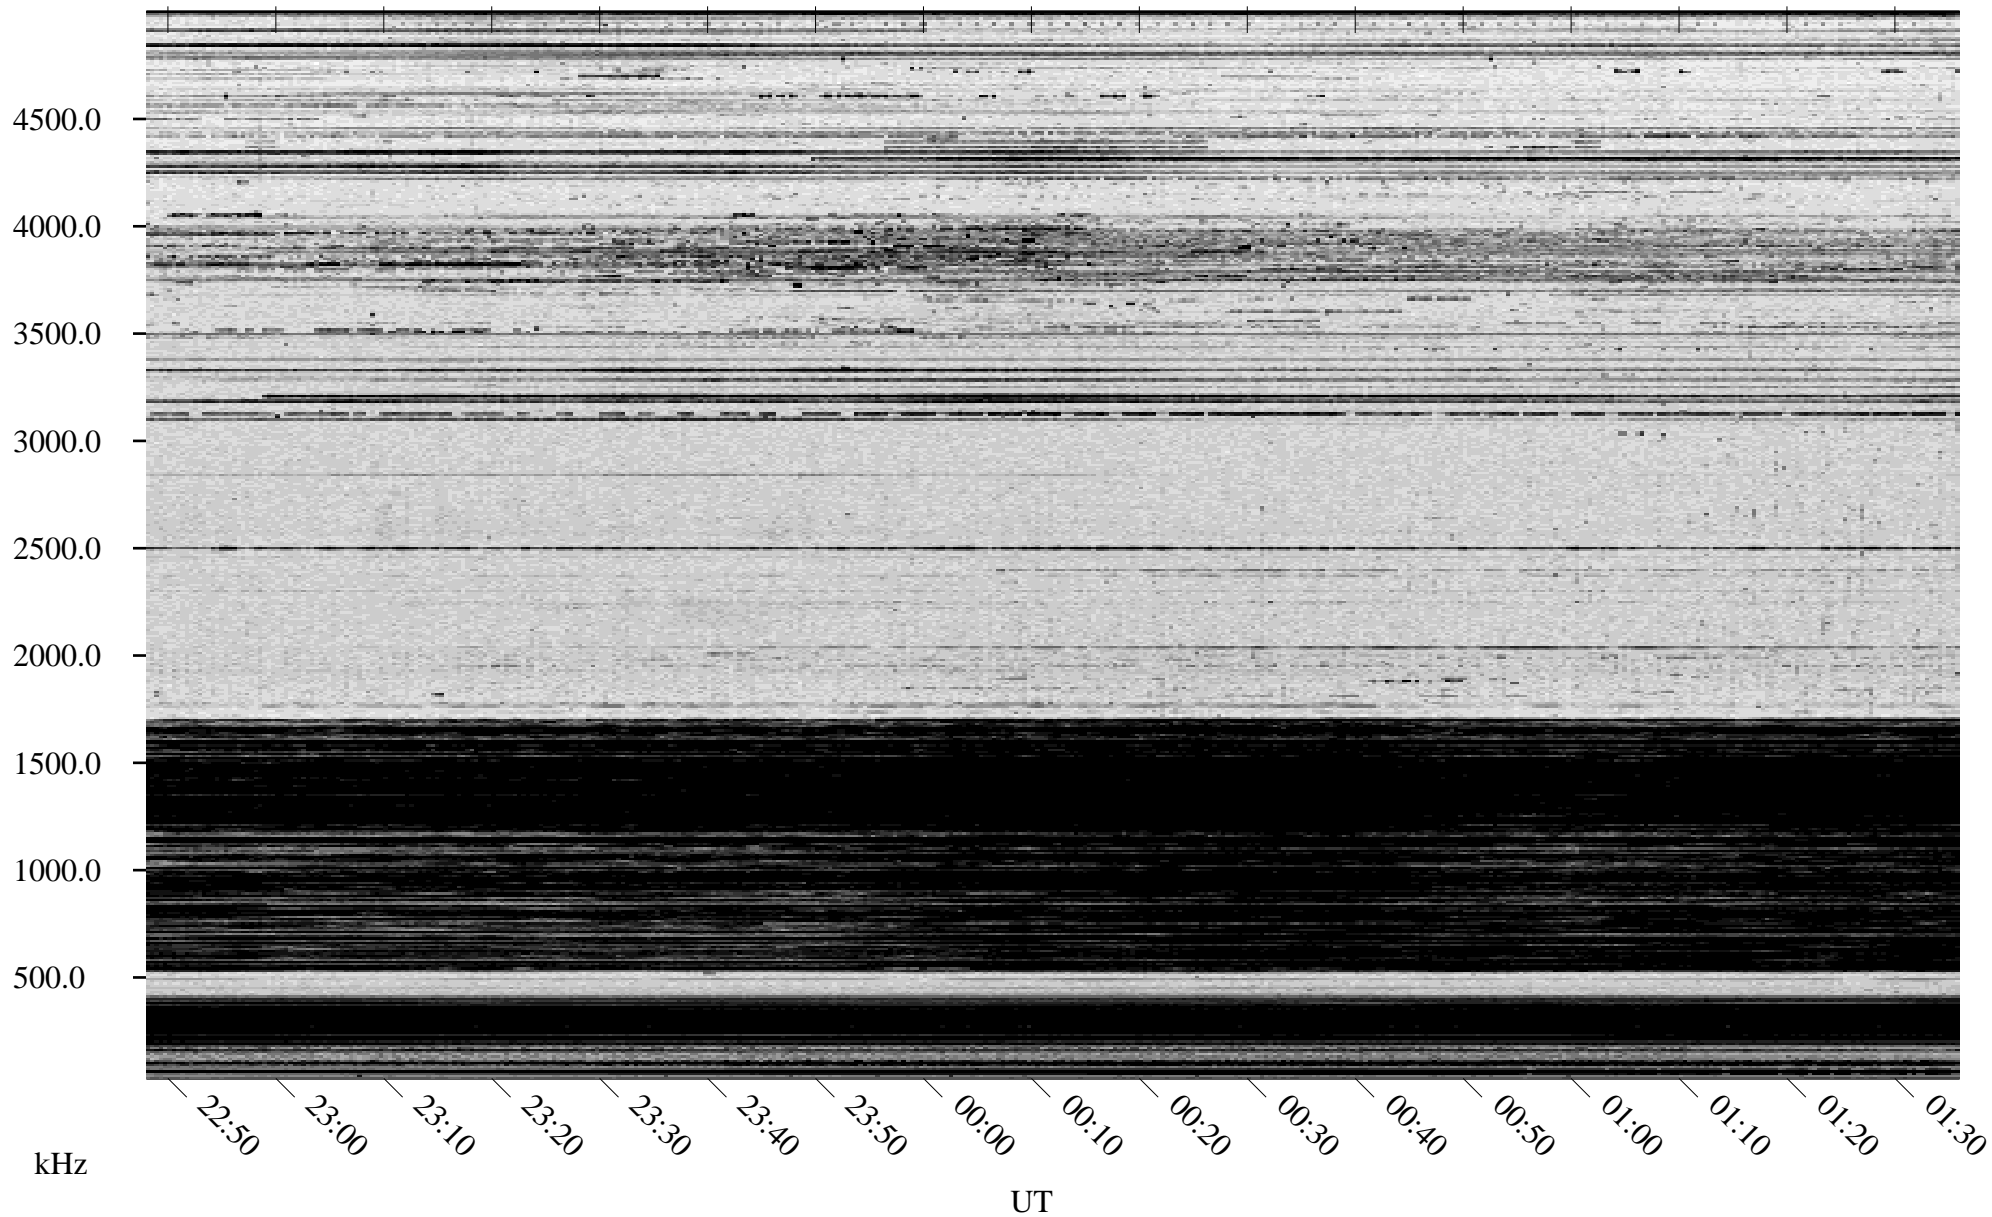

# 12/07/2004 Churchill, Manitoba

Linear Scale    Black = 161    White = 15

ch04342l.r00m max\_12

Page 1

# 12/07/2004 Churchill, Manitoba

Linear Scale    Black = 161    White = 15

ch04342l.r00m max\_12

Page 2

# 12/08/2004 Churchill, Manitoba

Linear Scale    Black = 161    White = 15

ch04342l.r00m max\_12

Page 3

# 12/08/2004 Churchill, Manitoba

Linear Scale    Black = 161    White = 15

ch04342l.r00m max\_12

Page 4