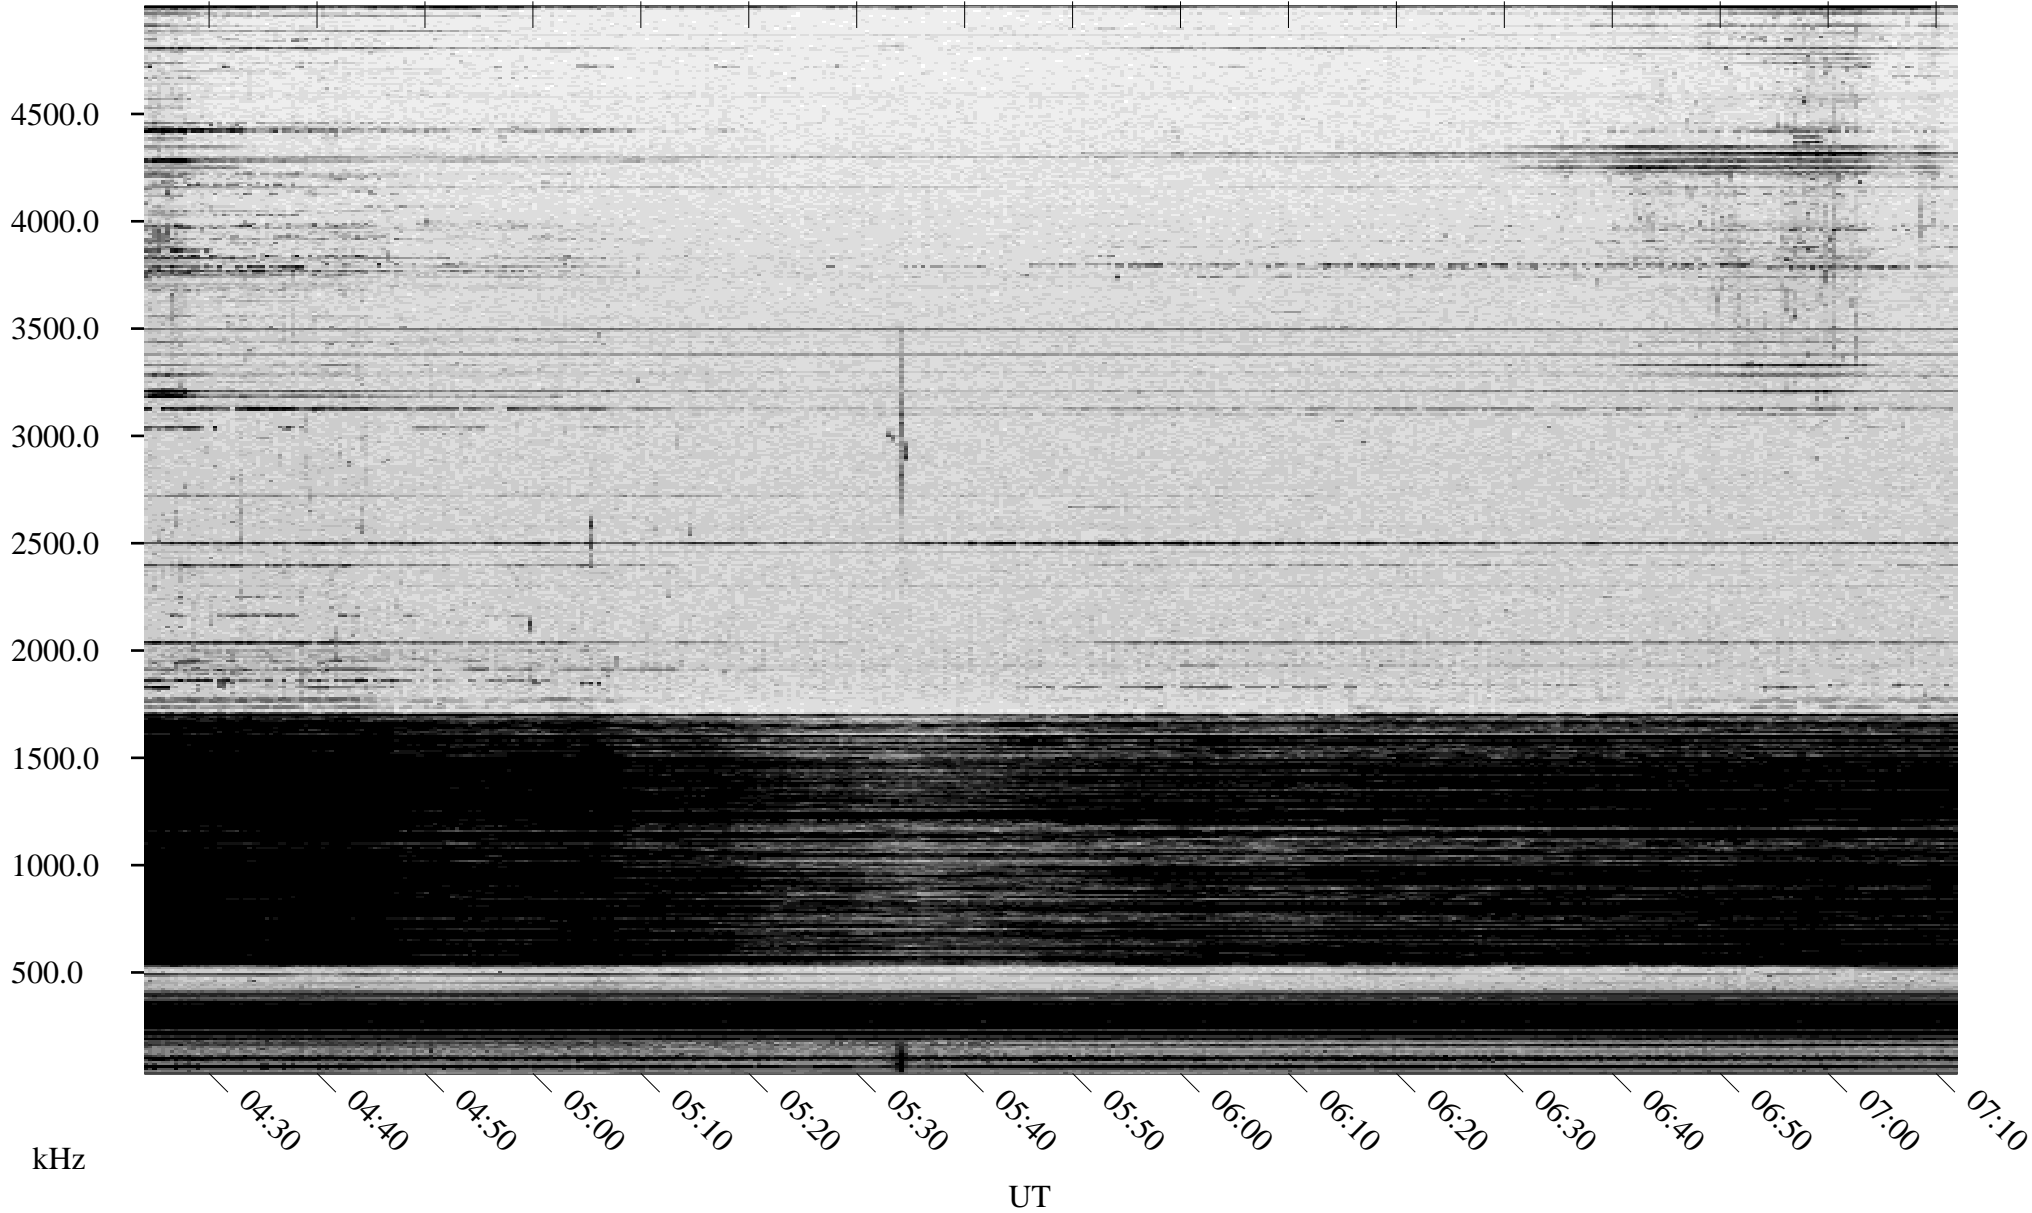

# 12/07/2004 Churchill, Manitoba

Linear Scale    Black = 161    White = 15

ch04342l.r00m max\_12

Page 1

# 12/07/2004 Churchill, Manitoba

Linear Scale    Black = 161    White = 15

ch04342l.r00m max\_12

Page 2

# 12/08/2004 Churchill, Manitoba

Linear Scale    Black = 161    White = 15

ch04342l.r00m max\_12

Page 3

# 12/08/2004 Churchill, Manitoba

Linear Scale    Black = 161    White = 15

ch04342l.r00m max\_12

Page 4