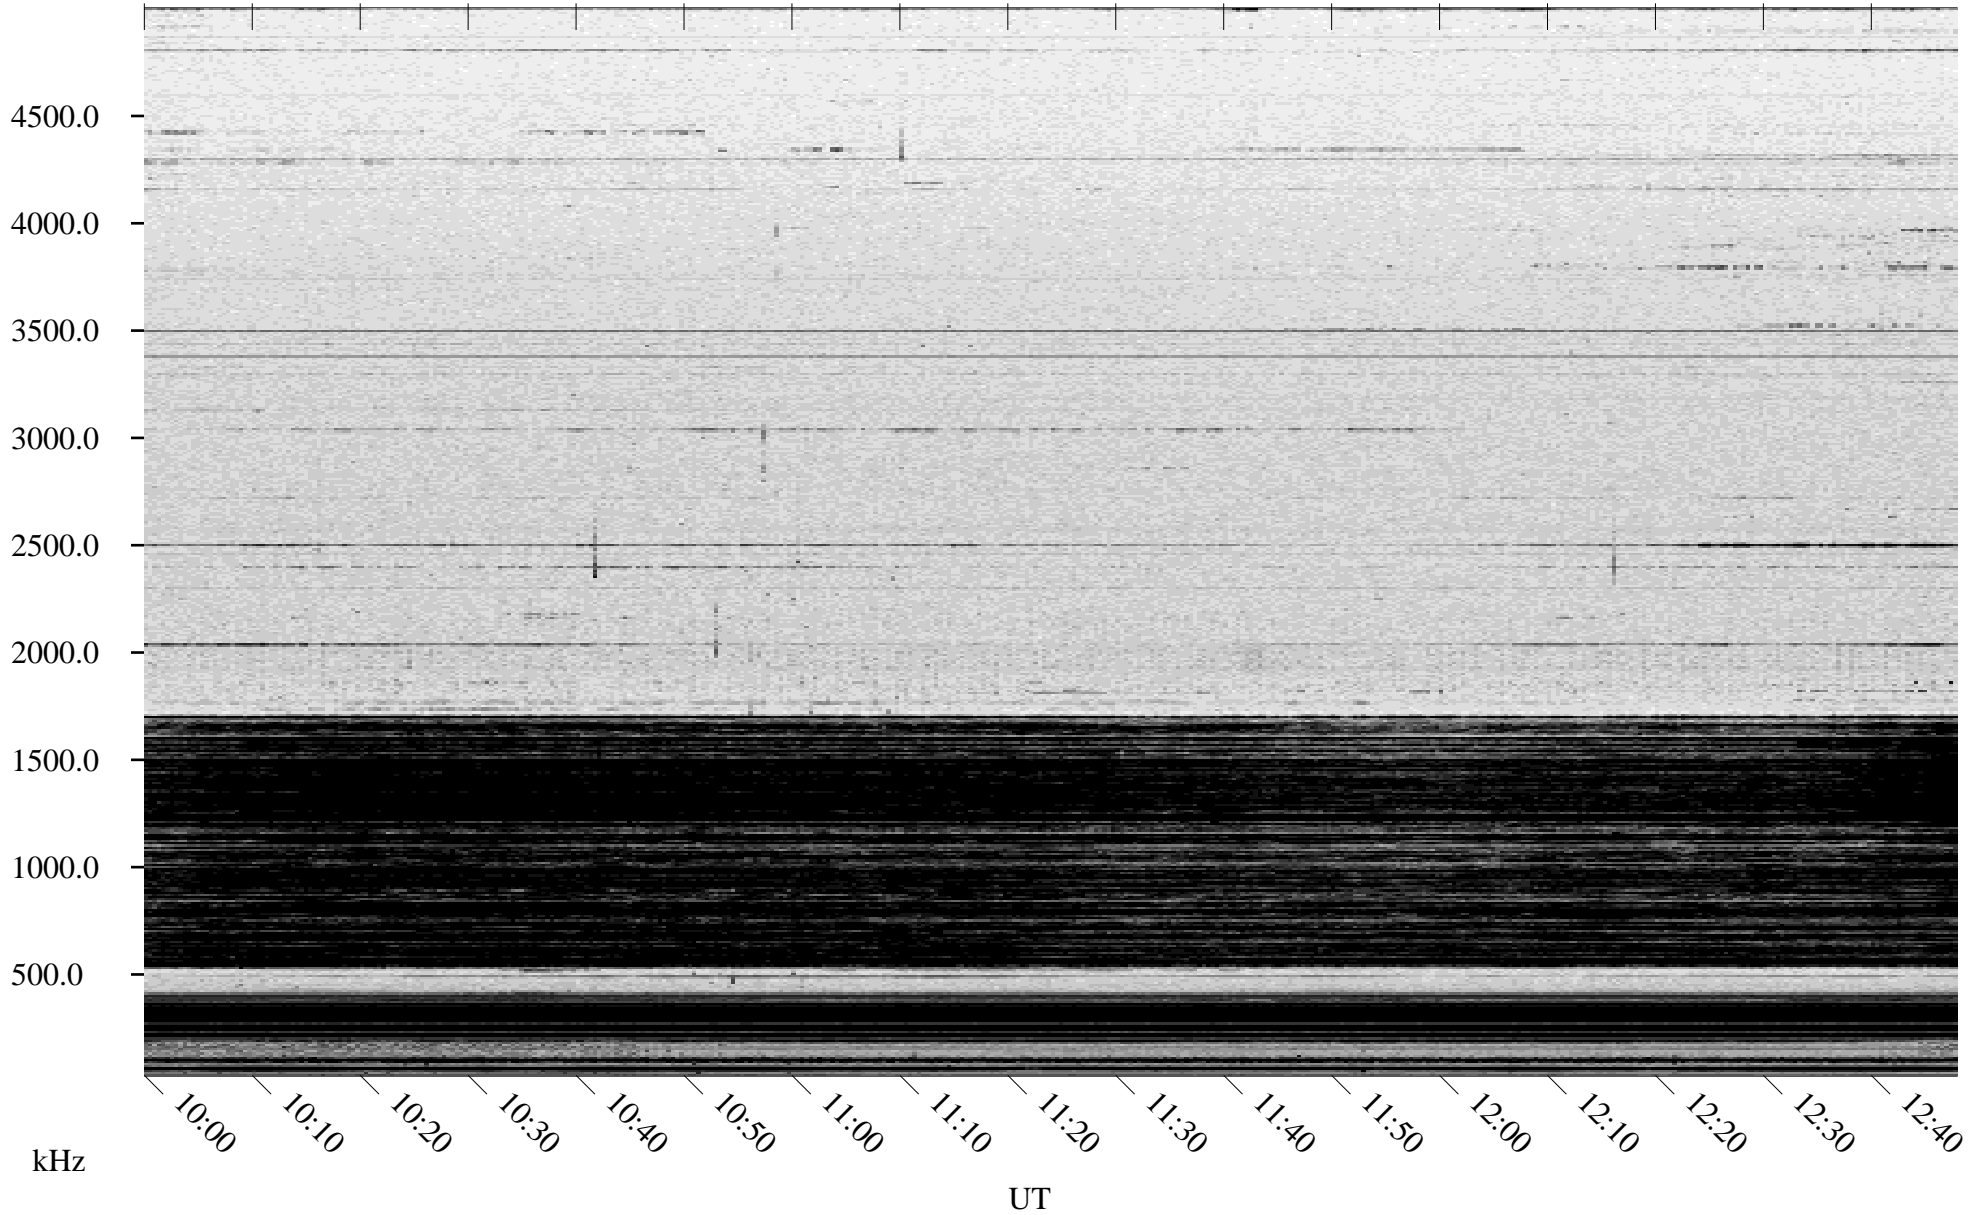

# 12/08/2004 Churchill, Manitoba

Linear Scale    Black = 161    White = 15

ch04342l.r00m max\_12

Page 5

# 12/08/2004 Churchill, Manitoba

Linear Scale    Black = 161    White = 15

ch04342l.r00m max\_12

Page 6