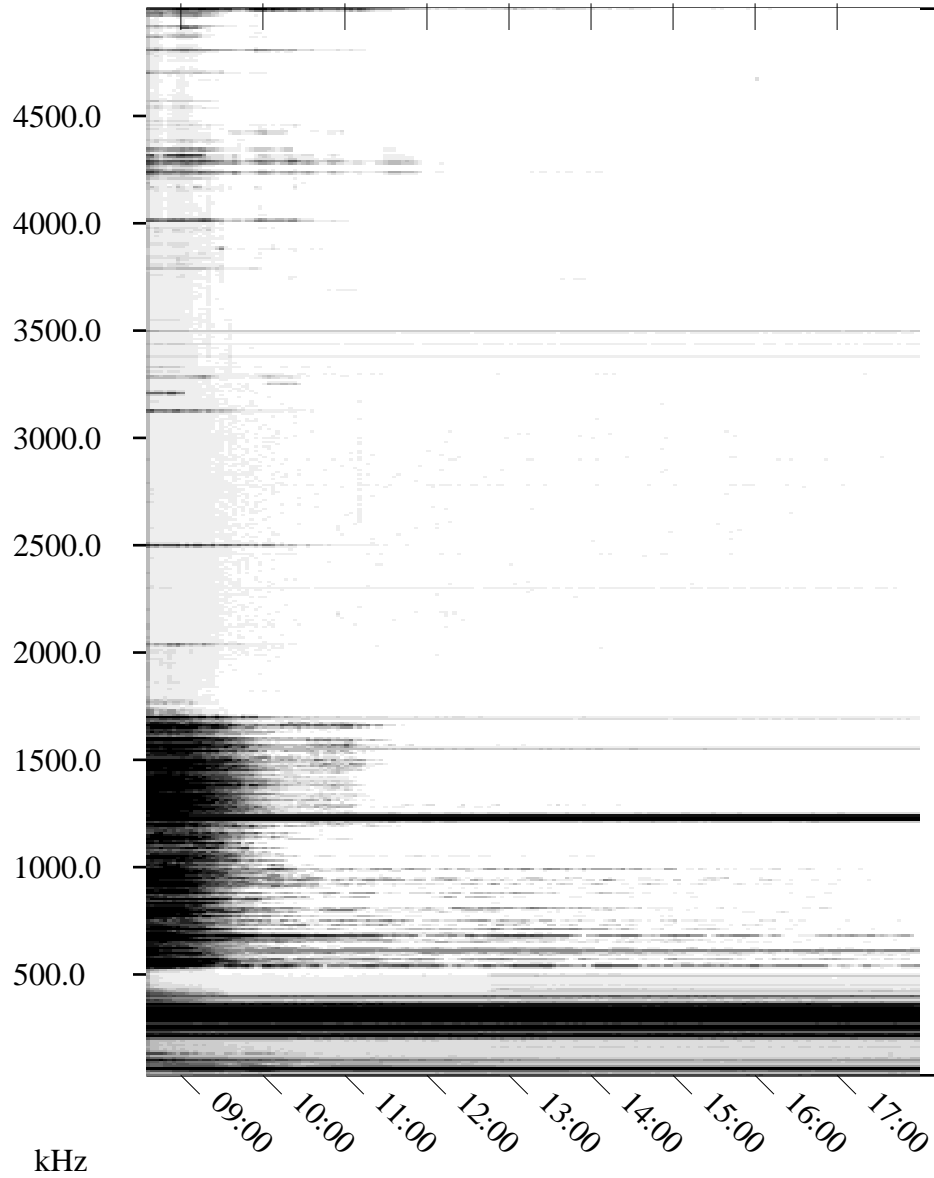

06/28/2004 Churchill, Manitoba

Linear Scale Black = 161 White = 15

ch04180l.r00a ave_95

Page 1

UT