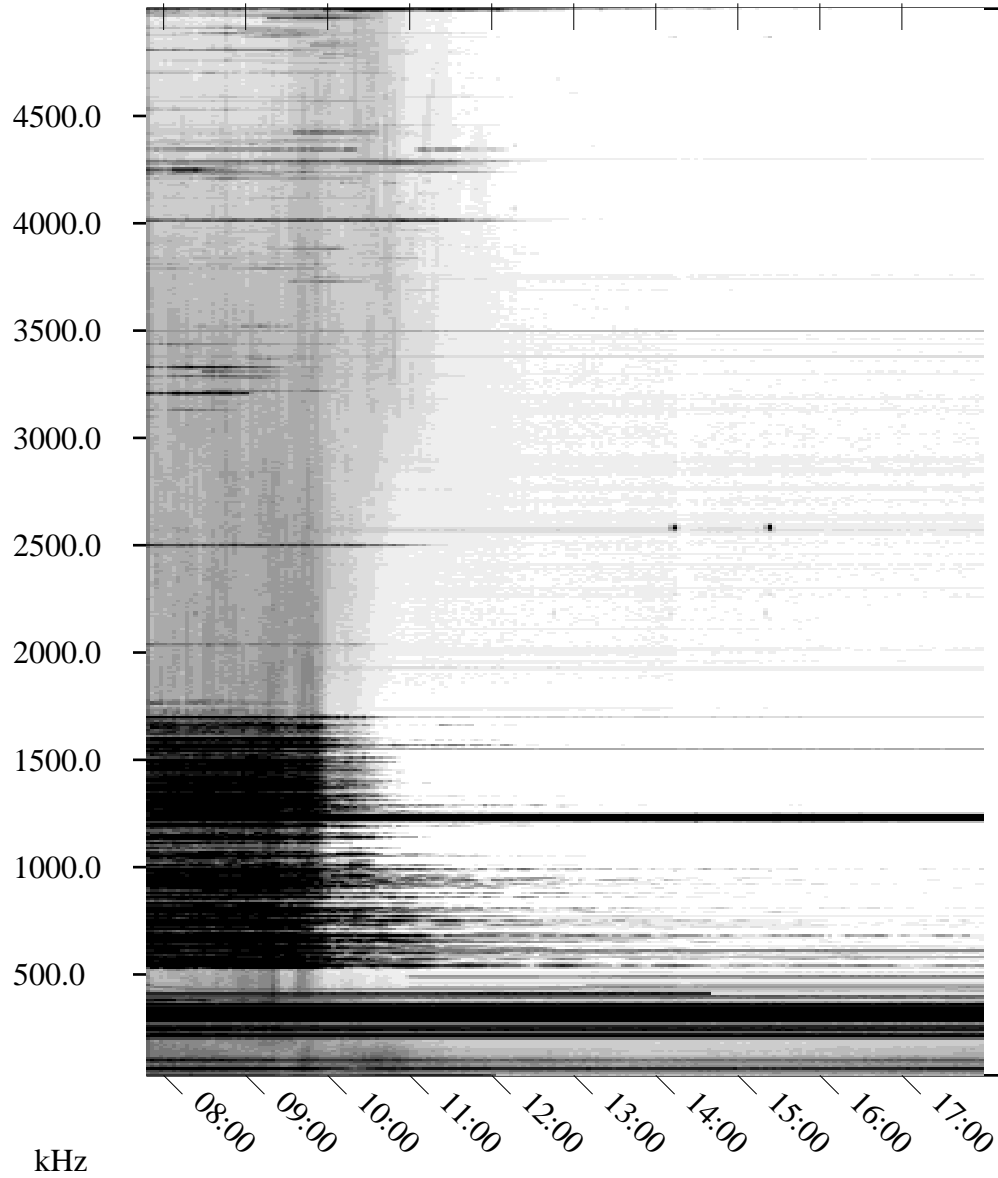

08/03/2004 Churchill, Manitoba

Linear Scale Black = 161 White = 15

ch04216l.r00a ave_95

Page 1

UT