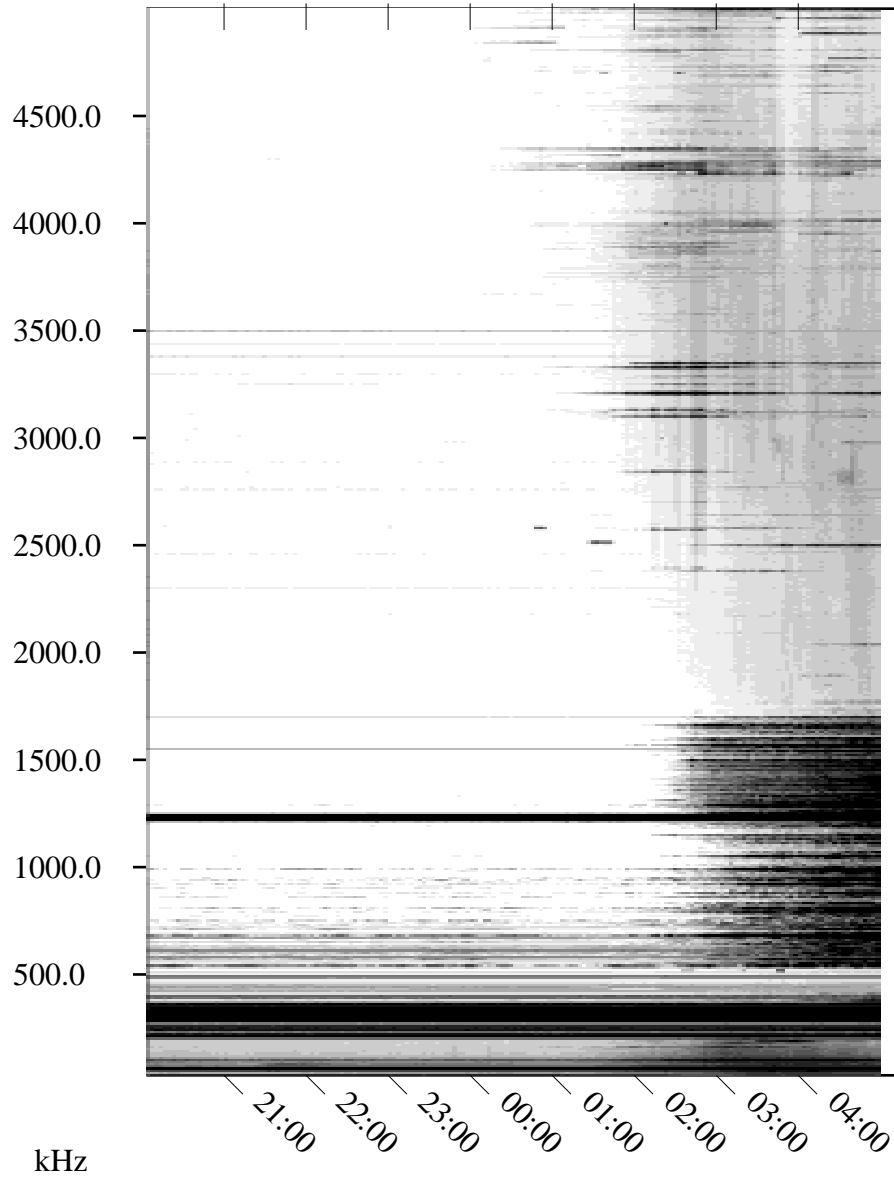

08/10/2004 Churchill, Manitoba

Linear Scale Black = 161 White = 15

ch042231.r00a ave_95

Page 1

UT