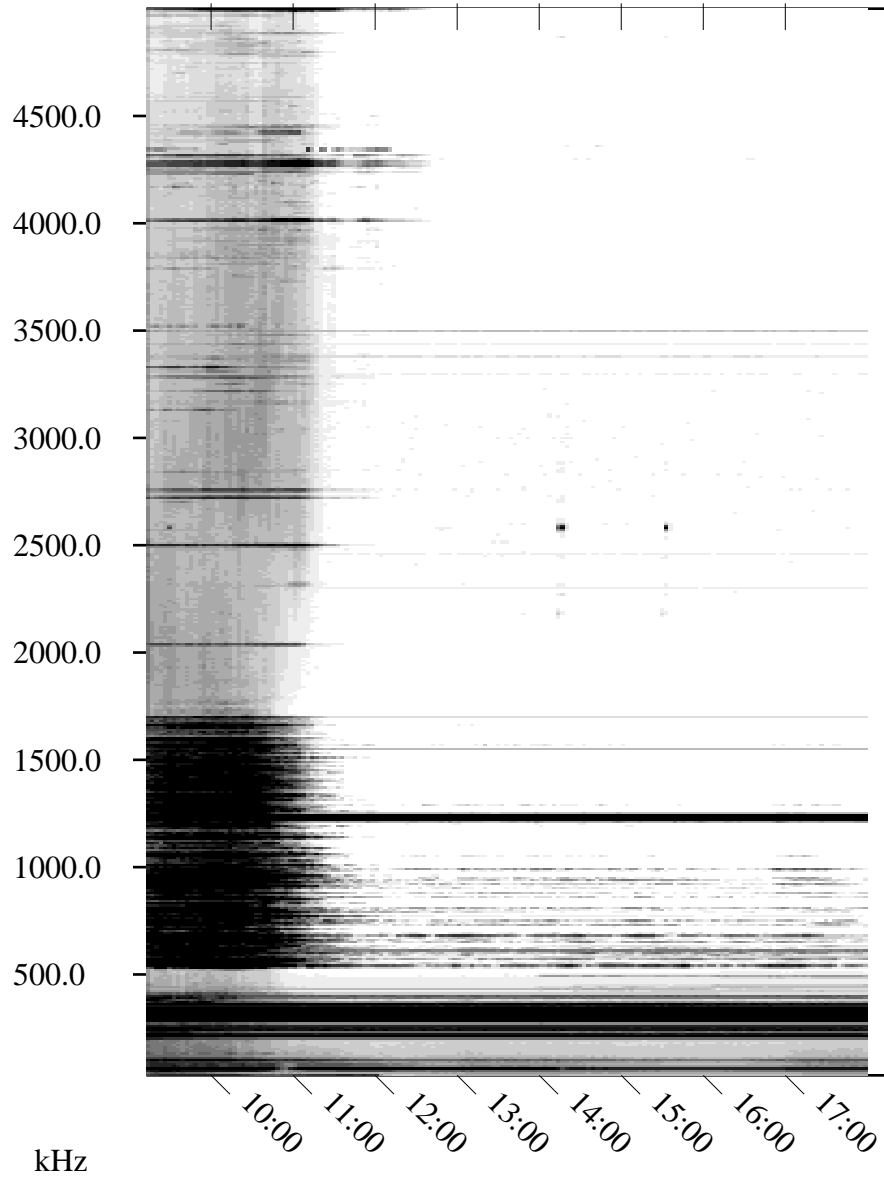

08/24/2004 Churchill, Manitoba

Linear Scale Black = 161 White = 15

ch04237l.r00a ave_95

Page 1

UT