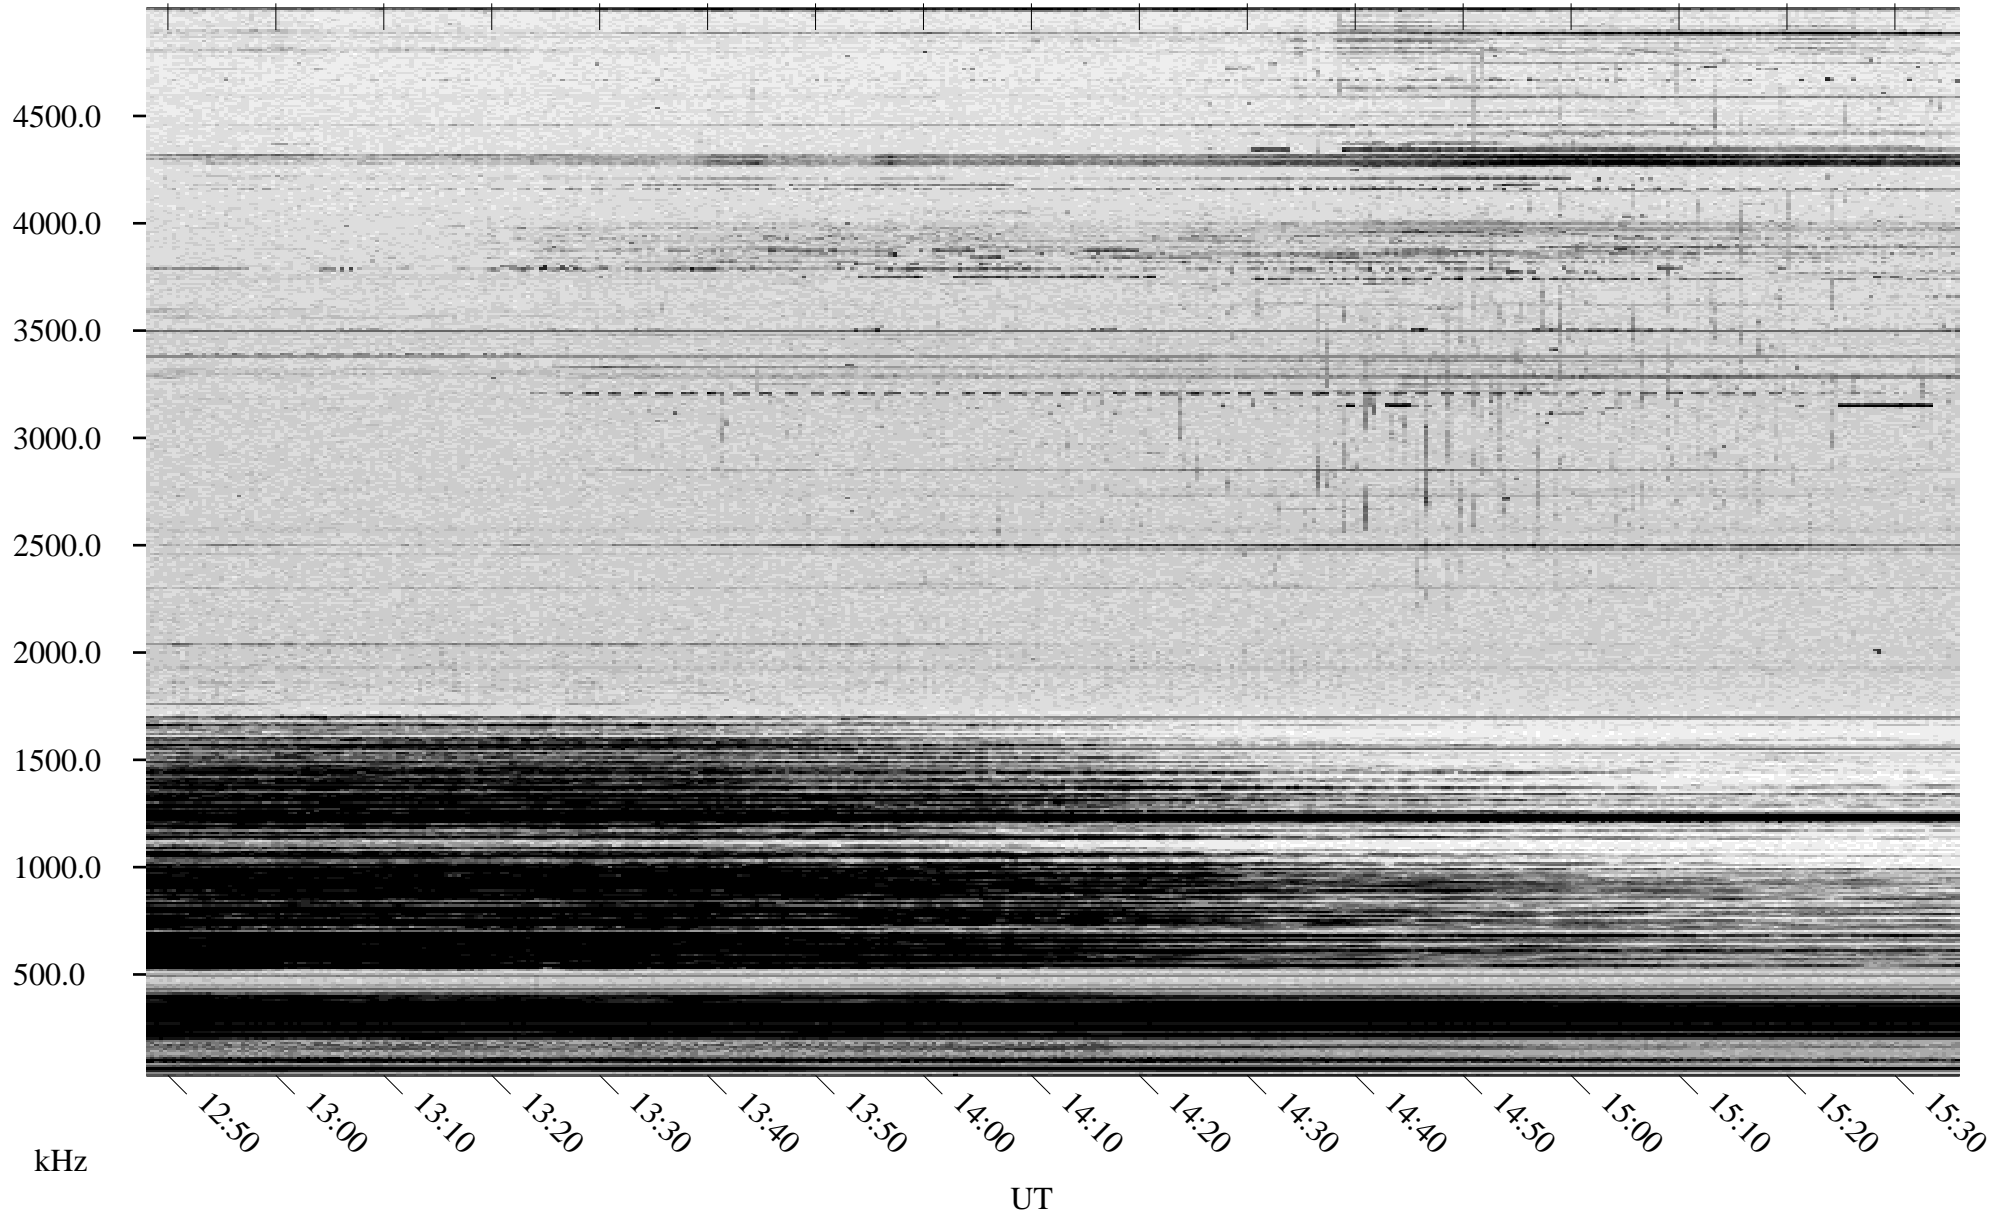

# 01/10/2005 Churchill, Manitoba

Linear Scale    Black = 161    White = 15

ch05009l.r00m max\_12

Page 5

# 01/10/2005 Churchill, Manitoba

Linear Scale    Black = 161    White = 15

ch05009l.r00m max\_12

Page 6

# 01/10/2005 Churchill, Manitoba

Linear Scale    Black = 161    White = 15

ch05009l.r00m max\_12

Page 7

# 01/10/2005 Churchill, Manitoba

Linear Scale    Black = 161    White = 15

ch05009l.r00m max\_12