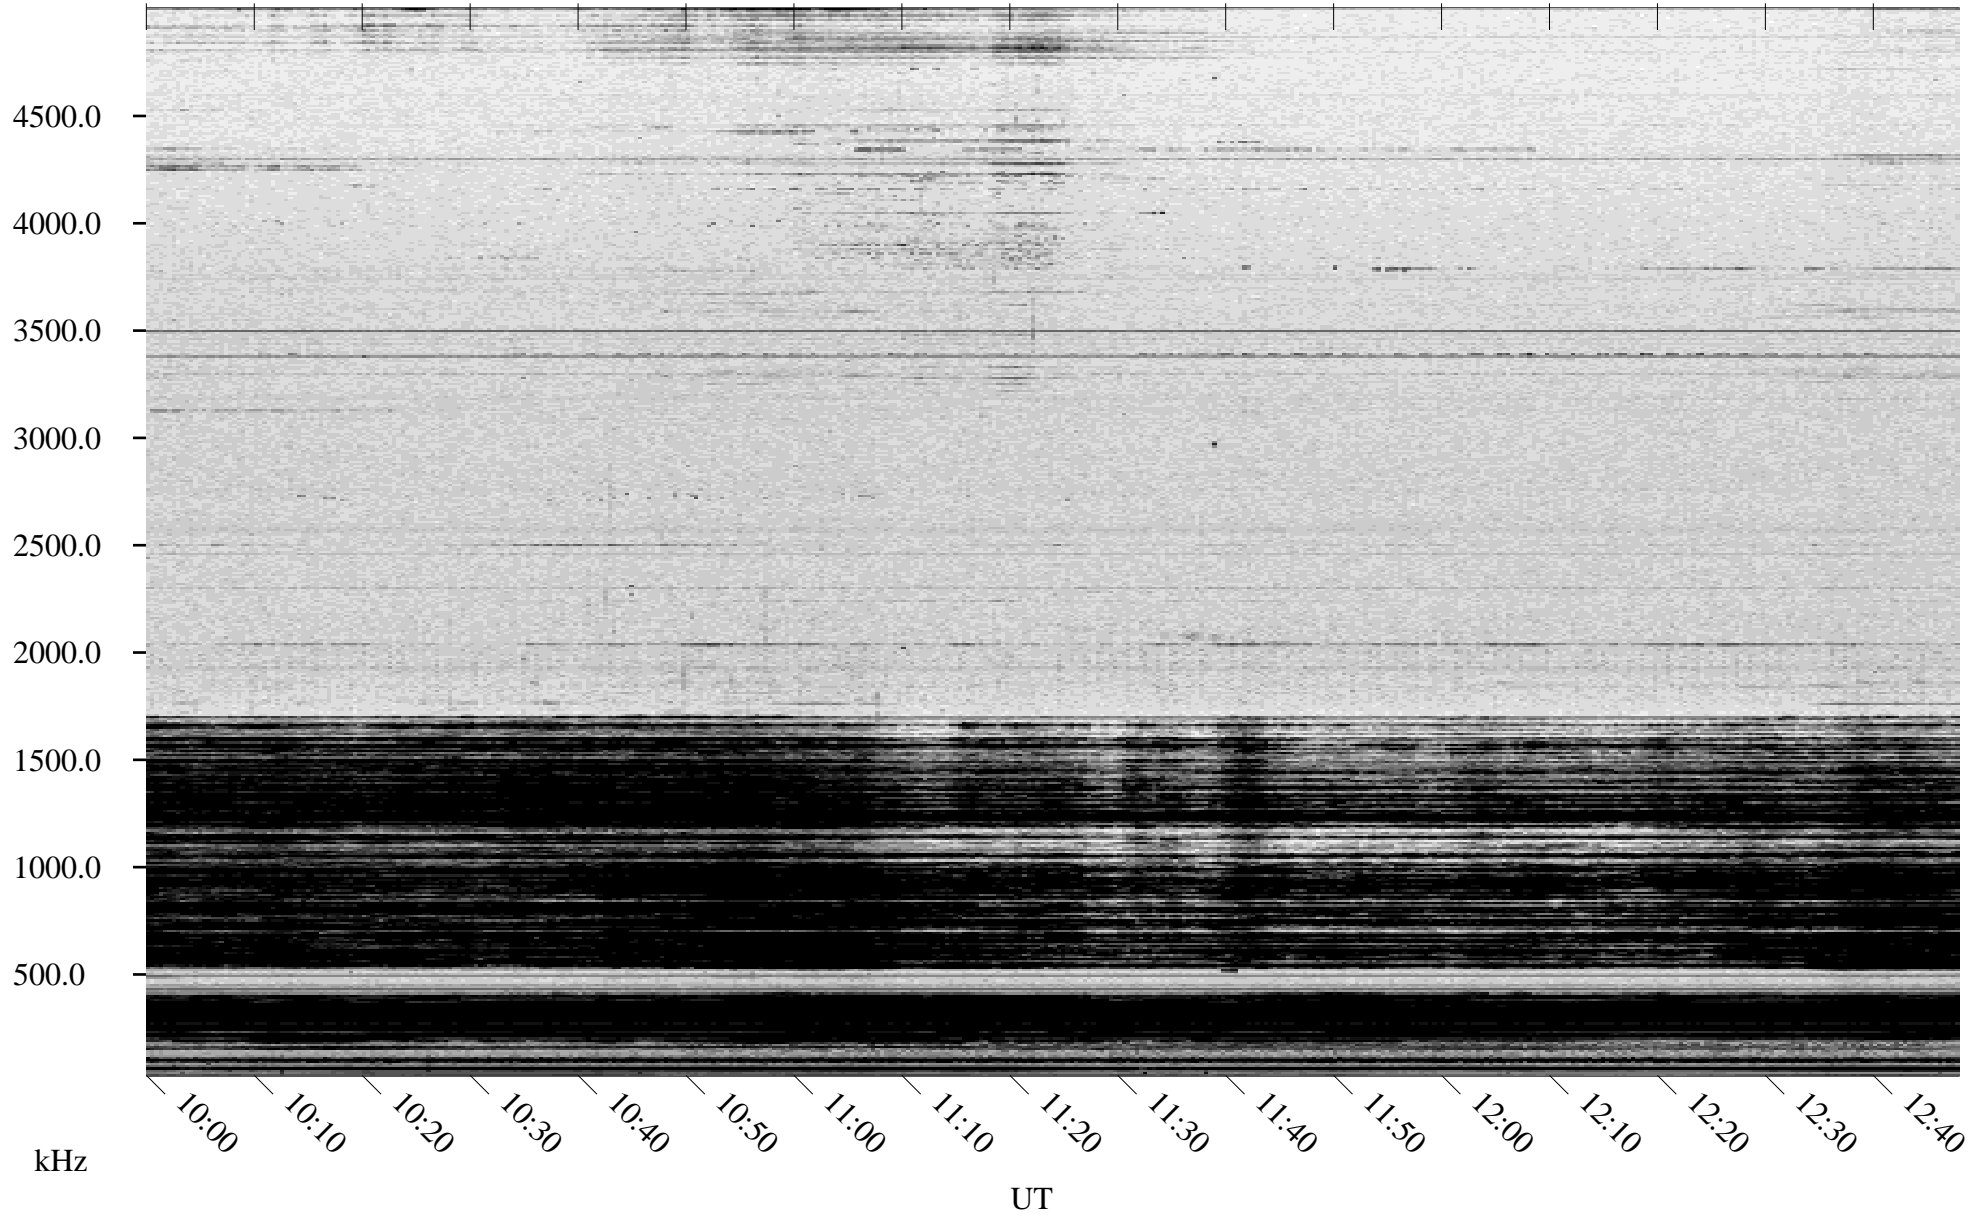

# 01/10/2005 Churchill, Manitoba

Linear Scale    Black = 161    White = 15

ch05009l.r00m max\_12

Page 5

# 01/10/2005 Churchill, Manitoba

Linear Scale    Black = 161    White = 15

ch05009l.r00m max\_12

Page 6

# 01/10/2005 Churchill, Manitoba

Linear Scale    Black = 161    White = 15

ch05009l.r00m max\_12

Page 7

# 01/10/2005 Churchill, Manitoba

Linear Scale    Black = 161    White = 15

ch05009l.r00m max\_12