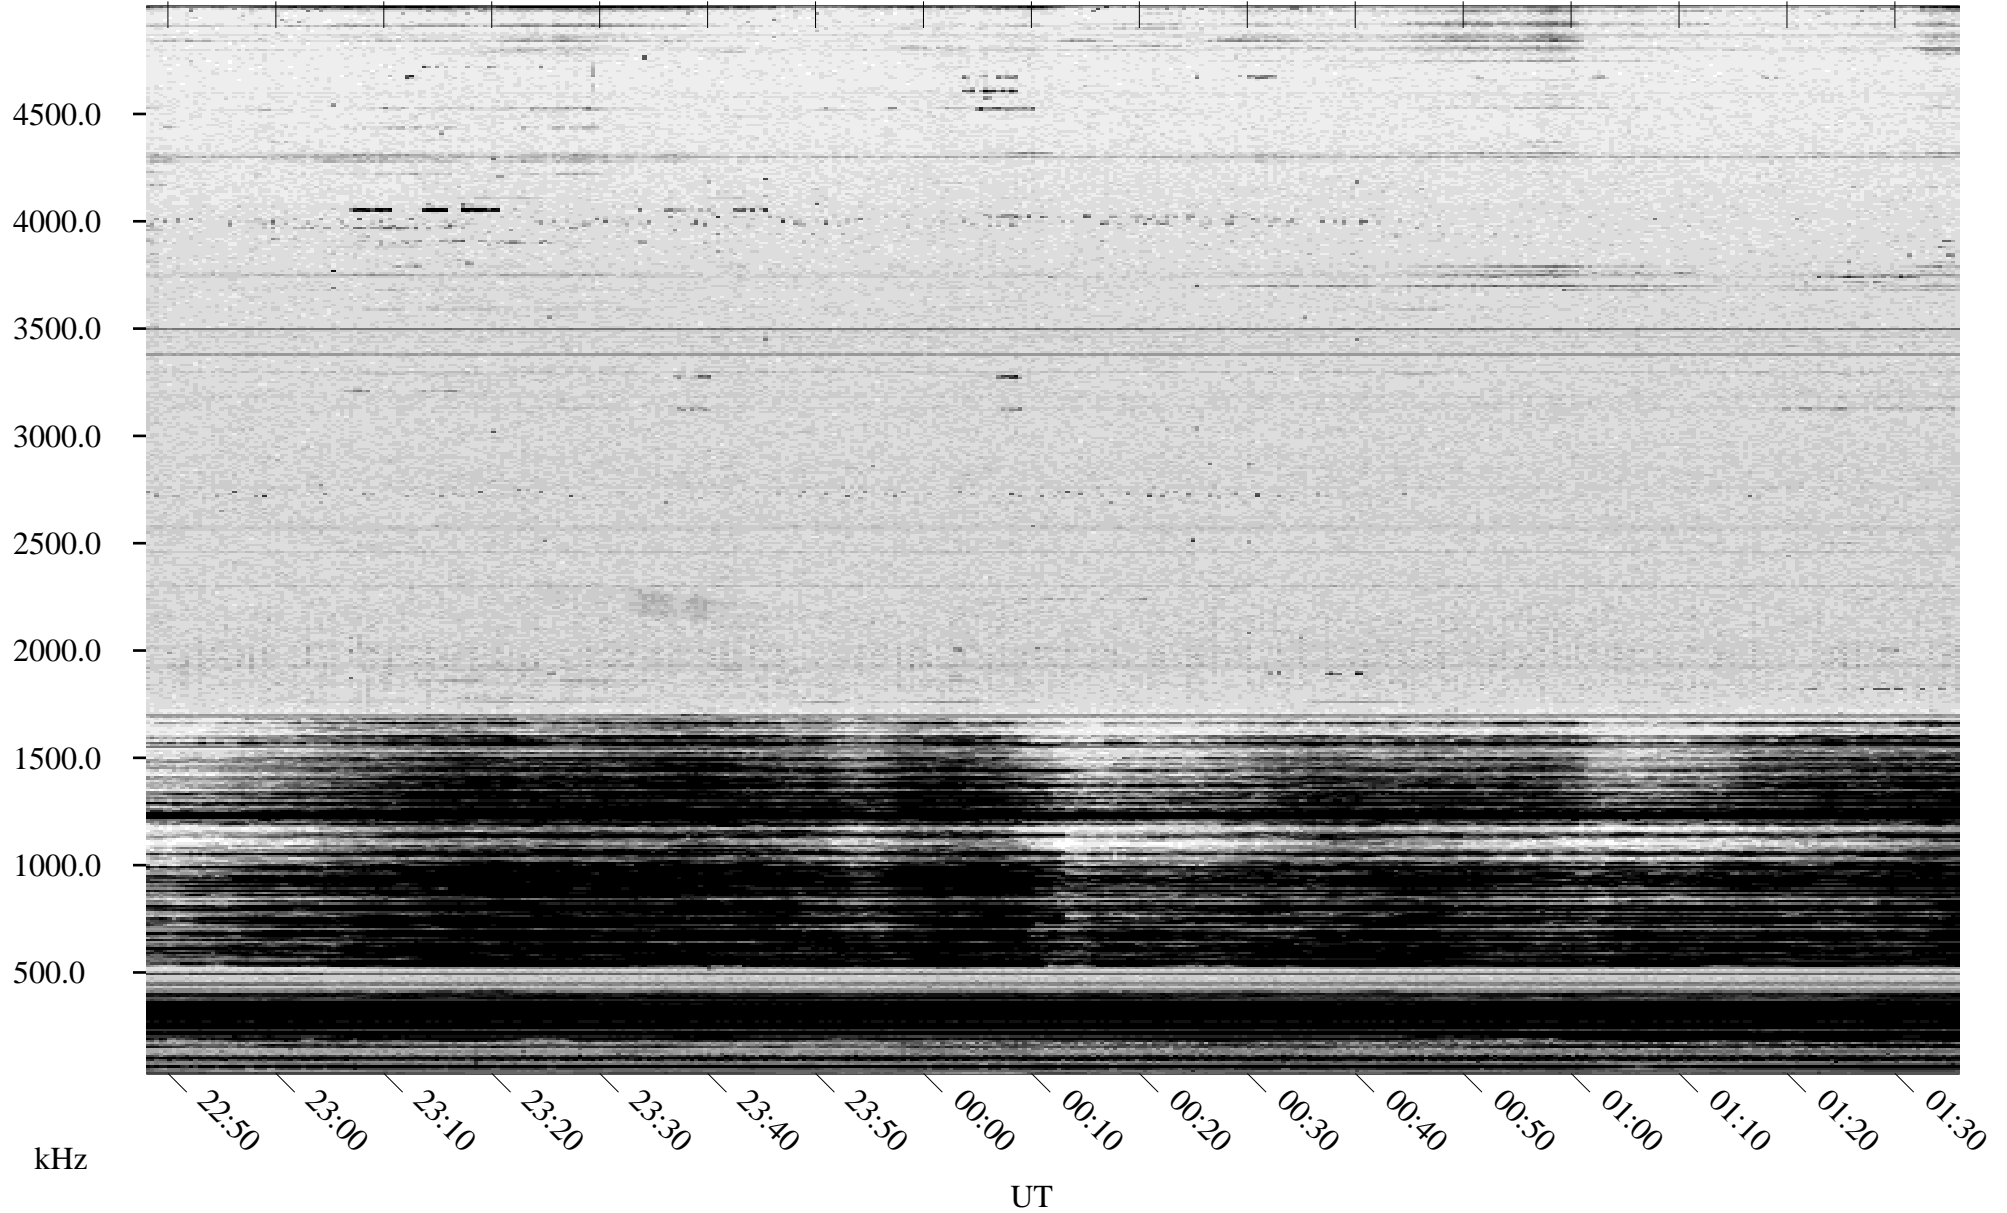

# 01/09/2005 Churchill, Manitoba

Linear Scale    Black = 161    White = 15

ch05009l.r00m max\_12

Page 1

# 01/09/2005 Churchill, Manitoba

Linear Scale    Black = 161    White = 15

ch05009l.r00m max\_12

Page 2

# 01/10/2005 Churchill, Manitoba

Linear Scale    Black = 161    White = 15

ch05009l.r00m max\_12

Page 3

# 01/10/2005 Churchill, Manitoba

Linear Scale    Black = 161    White = 15

ch05009l.r00m max\_12

Page 4