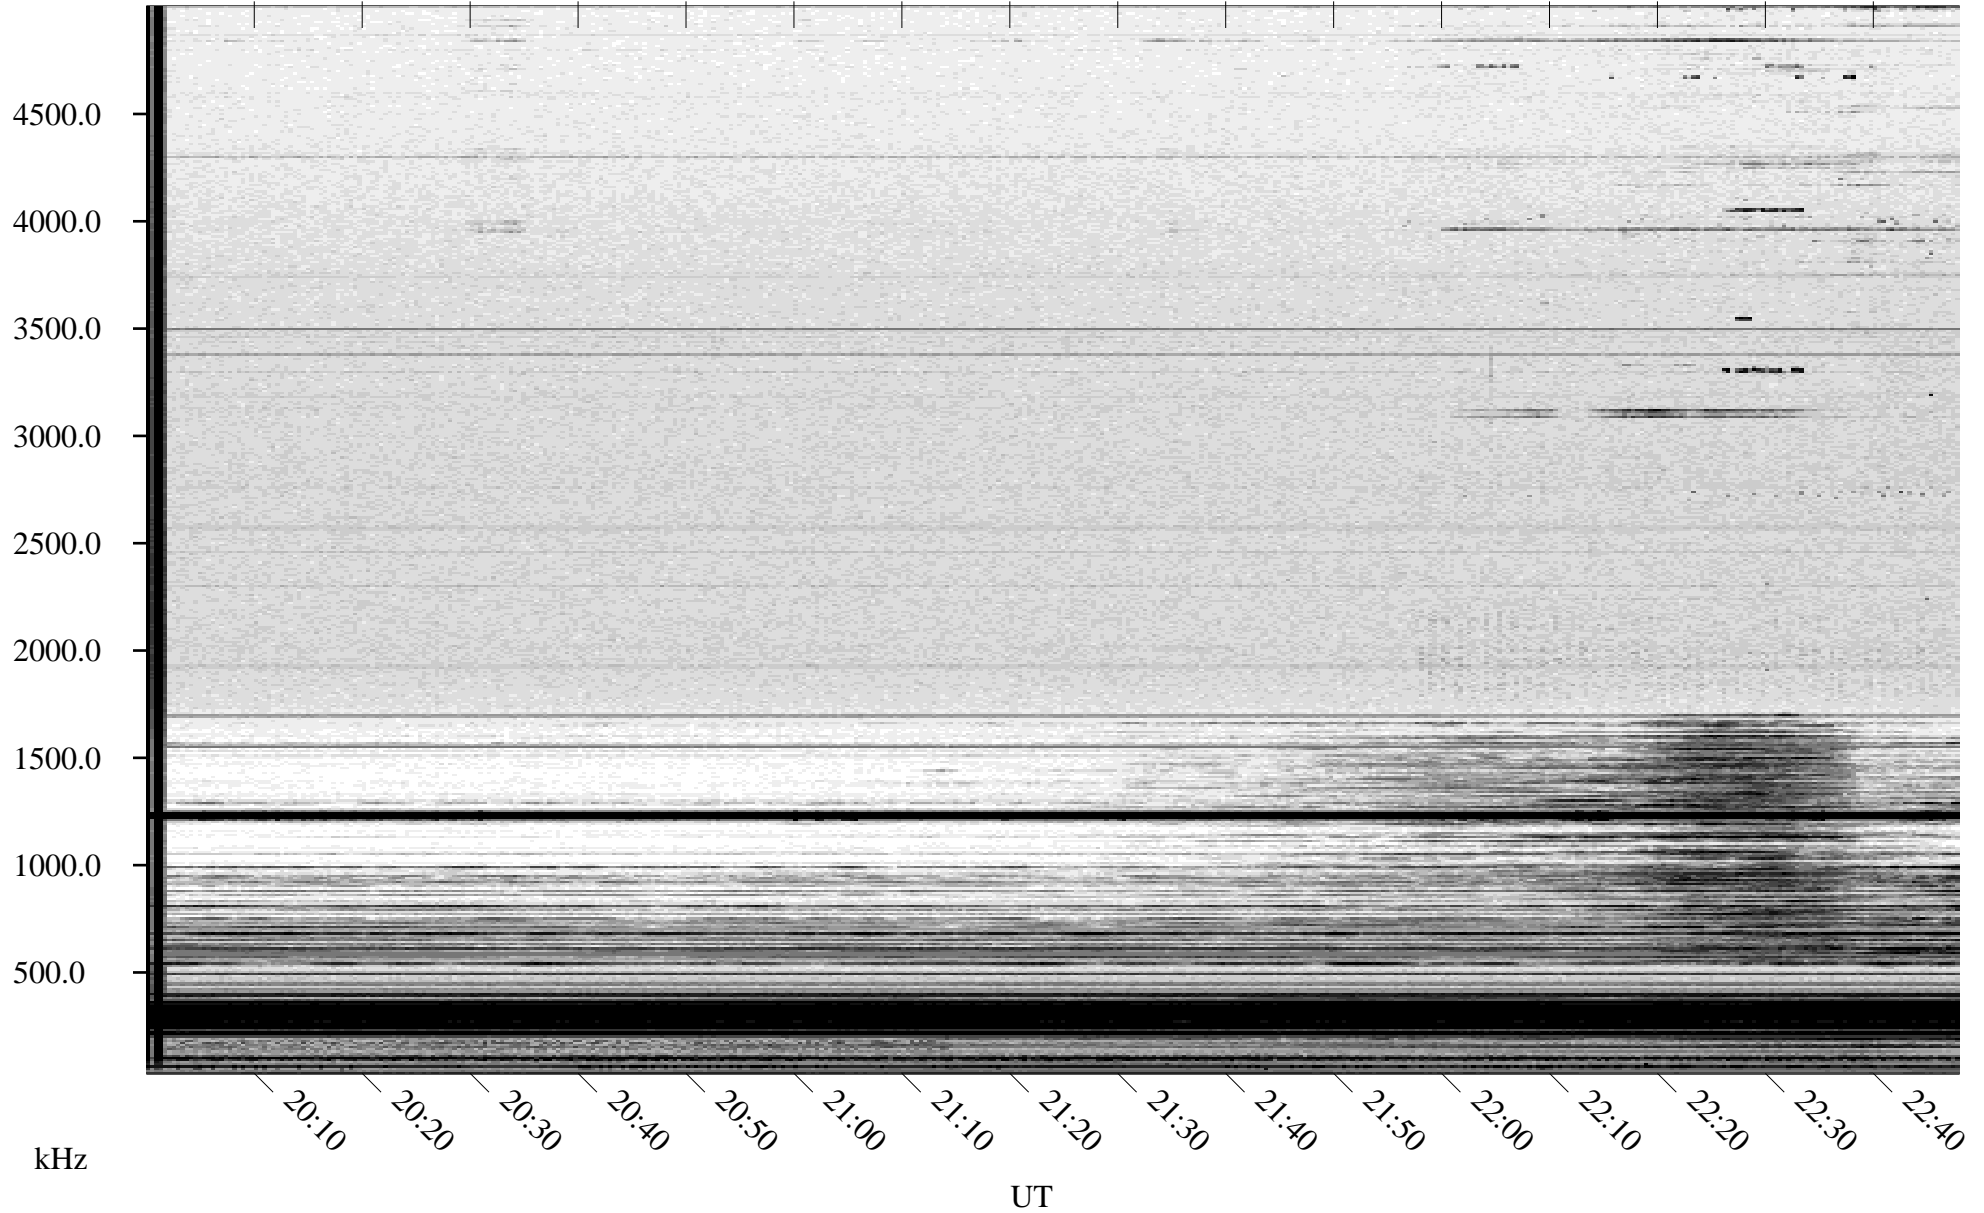

# 01/09/2005 Churchill, Manitoba

Linear Scale    Black = 161    White = 15

ch05009l.r00m max\_12

Page 1

# 01/09/2005 Churchill, Manitoba

Linear Scale    Black = 161    White = 15

ch05009l.r00m max\_12

Page 2

# 01/10/2005 Churchill, Manitoba

Linear Scale    Black = 161    White = 15

ch05009l.r00m max\_12

Page 3

# 01/10/2005 Churchill, Manitoba

Linear Scale    Black = 161    White = 15

ch05009l.r00m max\_12

Page 4