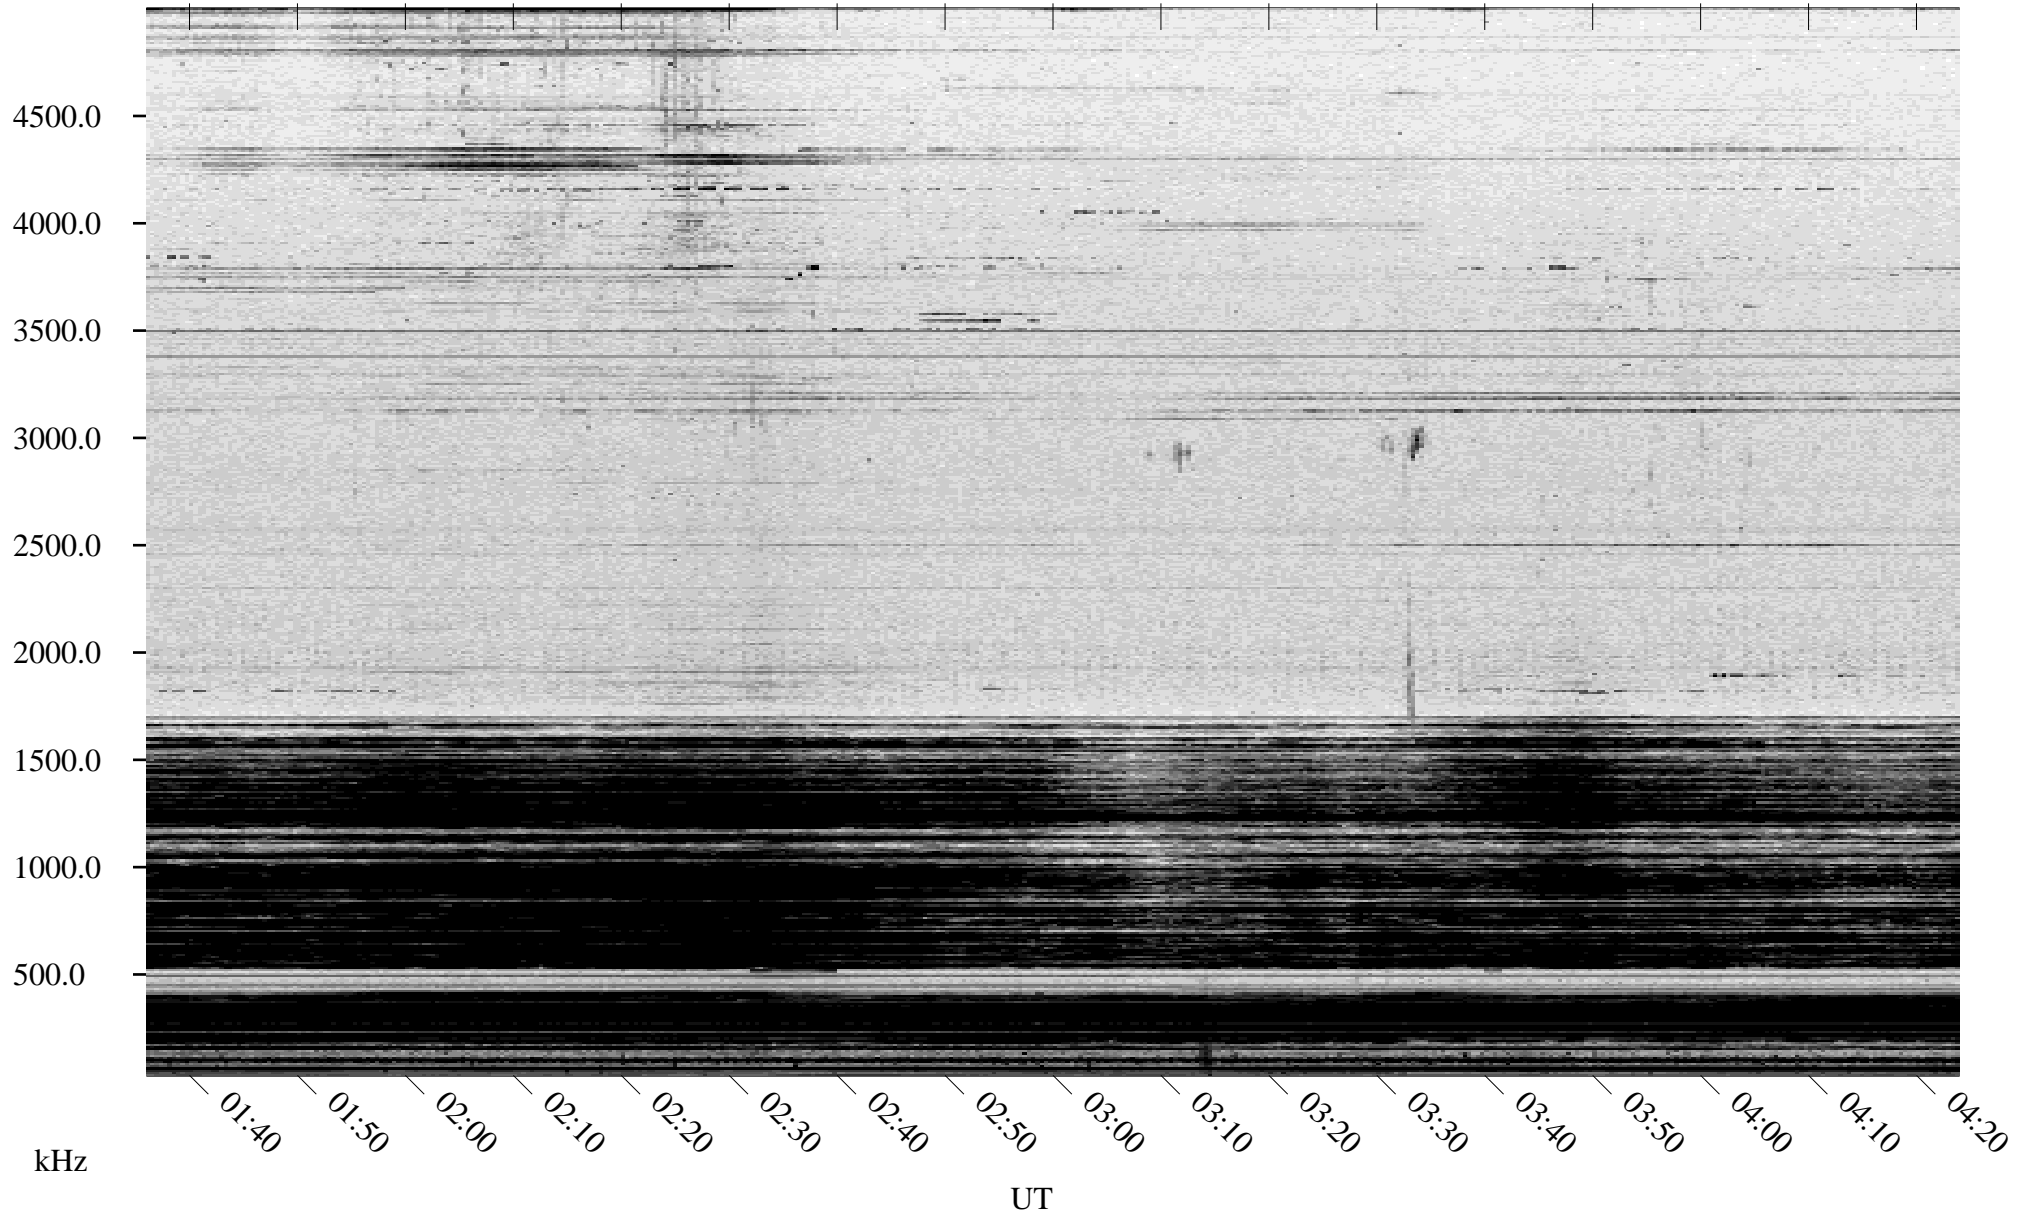

# 01/09/2005 Churchill, Manitoba

Linear Scale    Black = 161    White = 15

ch05009l.r00m max\_12

Page 1

# 01/09/2005 Churchill, Manitoba

Linear Scale    Black = 161    White = 15

ch05009l.r00m max\_12

Page 2

# 01/10/2005 Churchill, Manitoba

Linear Scale    Black = 161    White = 15

ch05009l.r00m max\_12

Page 3

# 01/10/2005 Churchill, Manitoba

Linear Scale    Black = 161    White = 15

ch05009l.r00m max\_12

Page 4