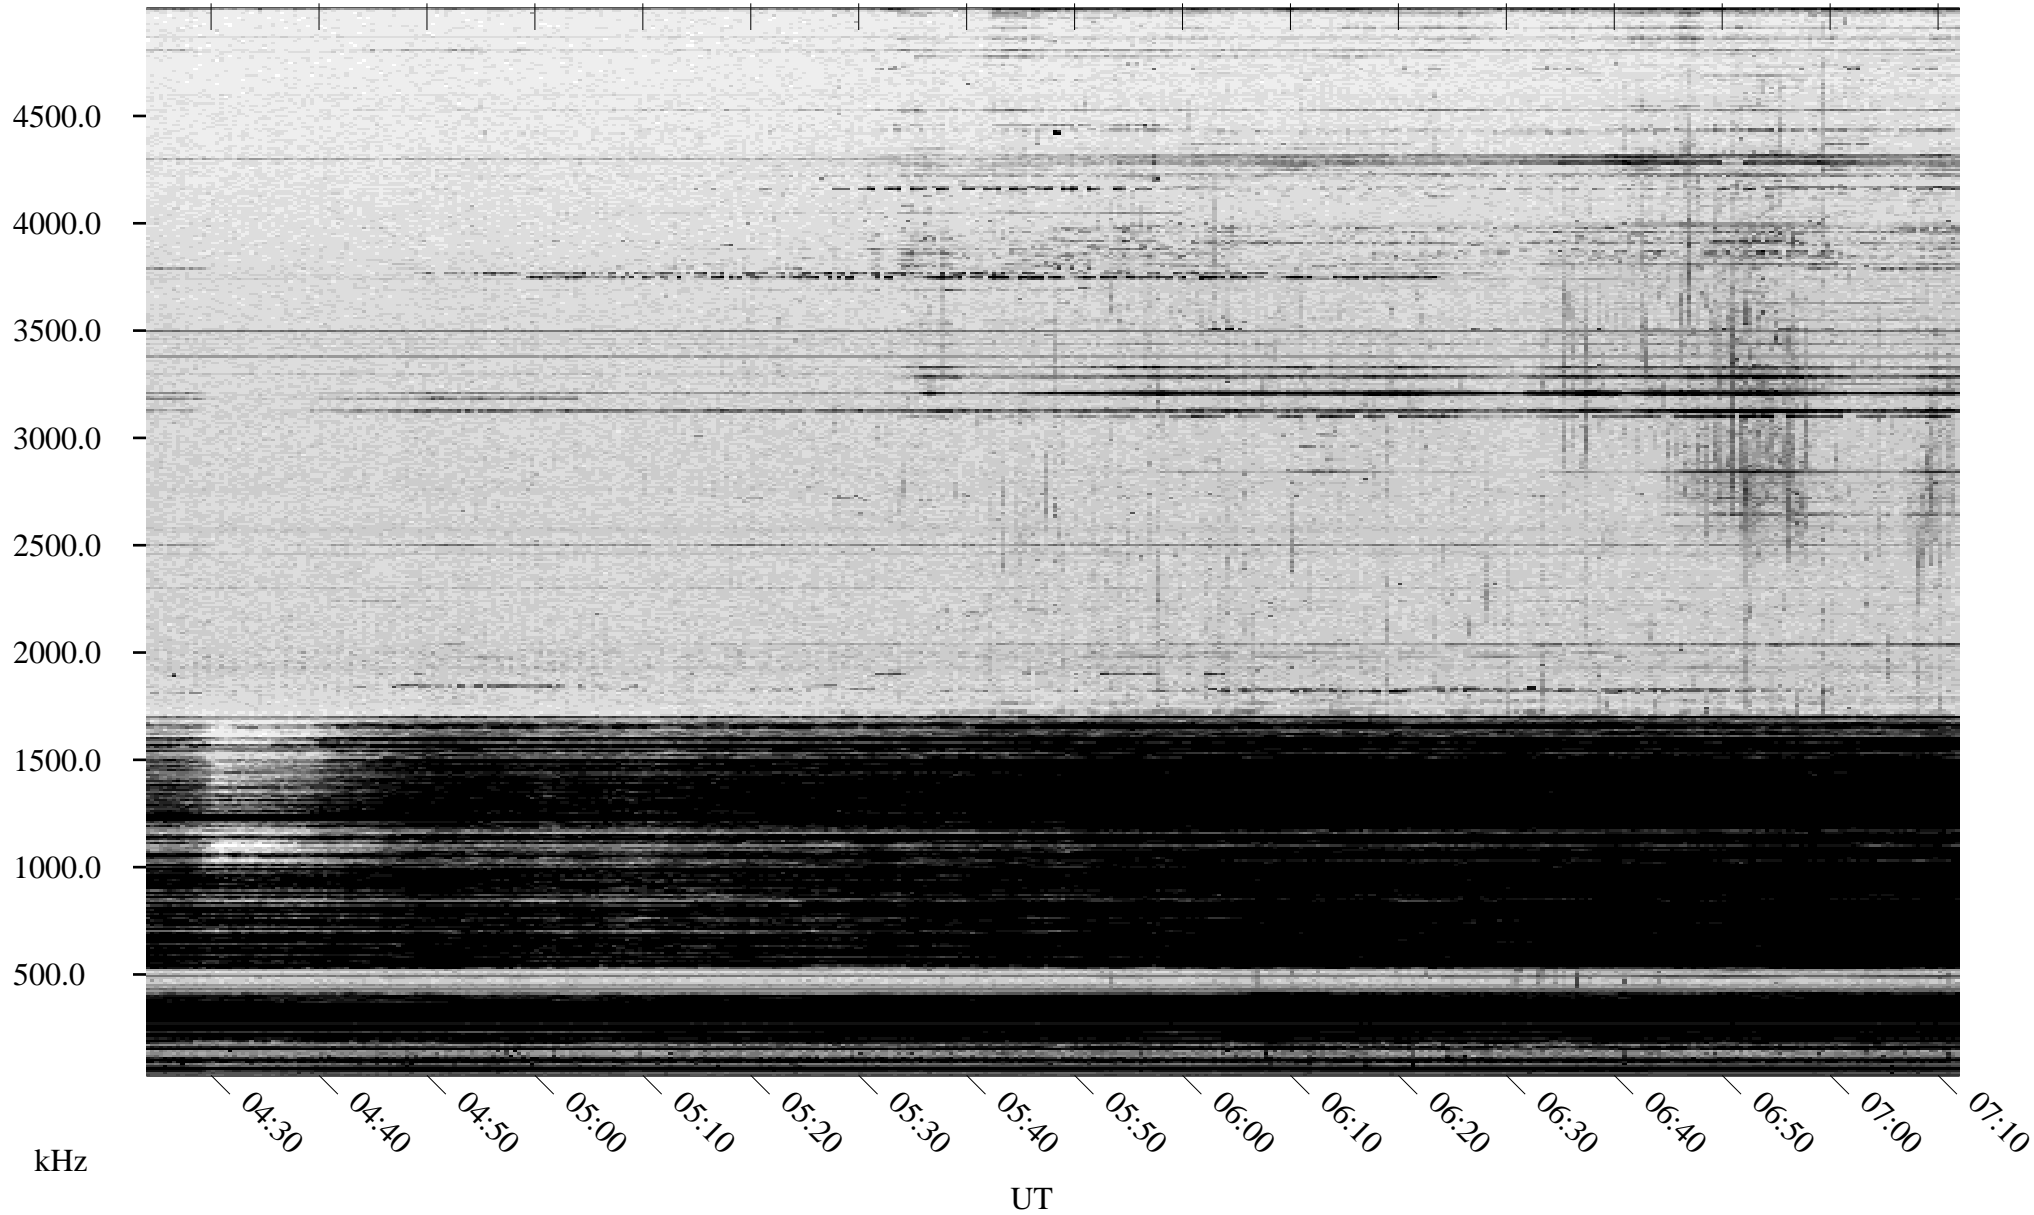

# 01/09/2005 Churchill, Manitoba

Linear Scale    Black = 161    White = 15

ch05009l.r00m max\_12

Page 1

# 01/09/2005 Churchill, Manitoba

Linear Scale    Black = 161    White = 15

ch05009l.r00m max\_12

Page 2

# 01/10/2005 Churchill, Manitoba

Linear Scale    Black = 161    White = 15

ch05009l.r00m max\_12

Page 3

# 01/10/2005 Churchill, Manitoba

Linear Scale    Black = 161    White = 15

ch05009l.r00m max\_12

Page 4