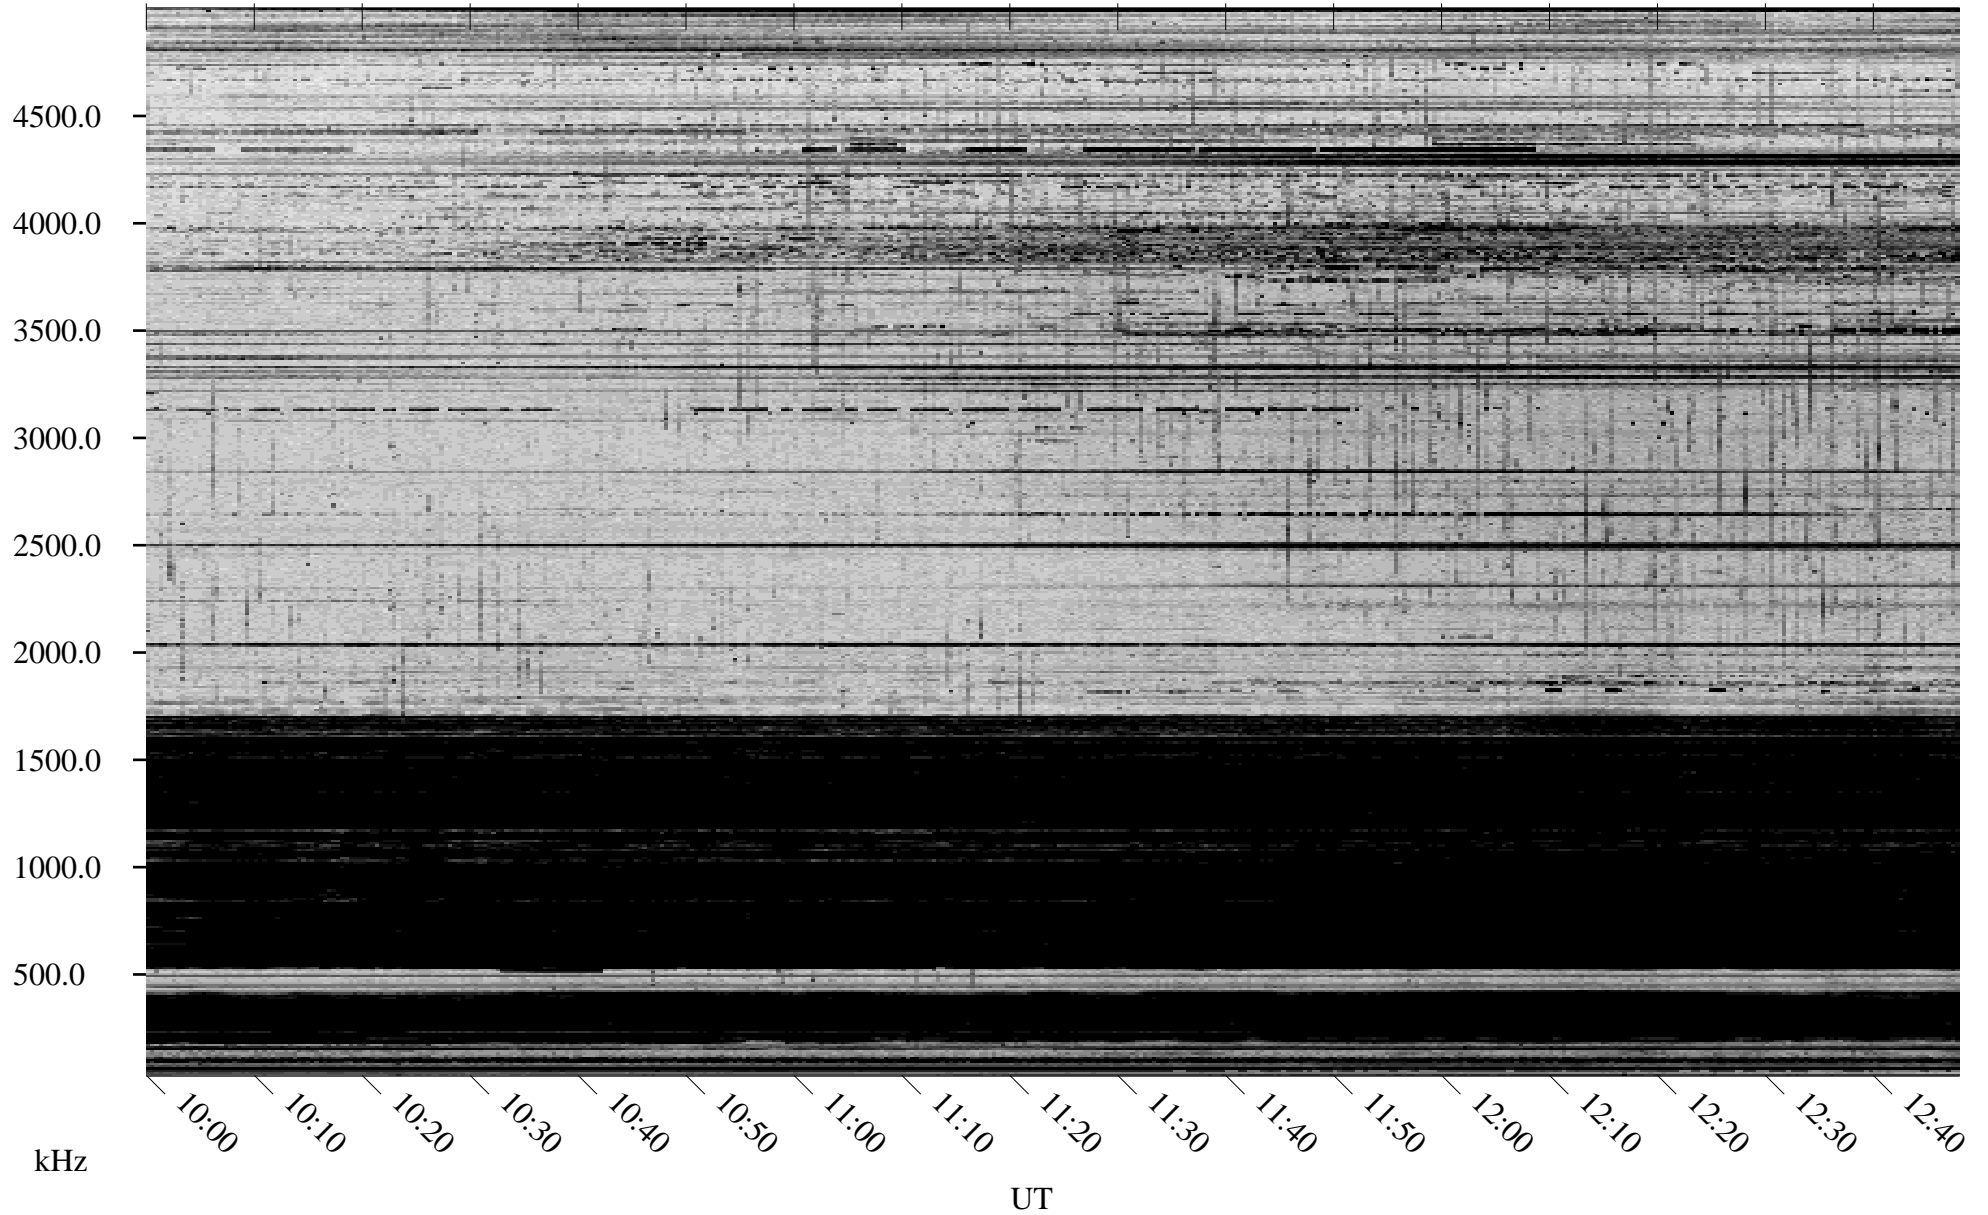

# 01/12/2005 Churchill, Manitoba

Linear Scale    Black = 161    White = 15

ch050111.r00m max\_12

Page 5

# 01/12/2005 Churchill, Manitoba

Linear Scale    Black = 161    White = 15

ch05011l.r00m max\_12

Page 6

# 01/12/2005 Churchill, Manitoba

Linear Scale    Black = 161    White = 15

ch050111.r00m max\_12

Page 7