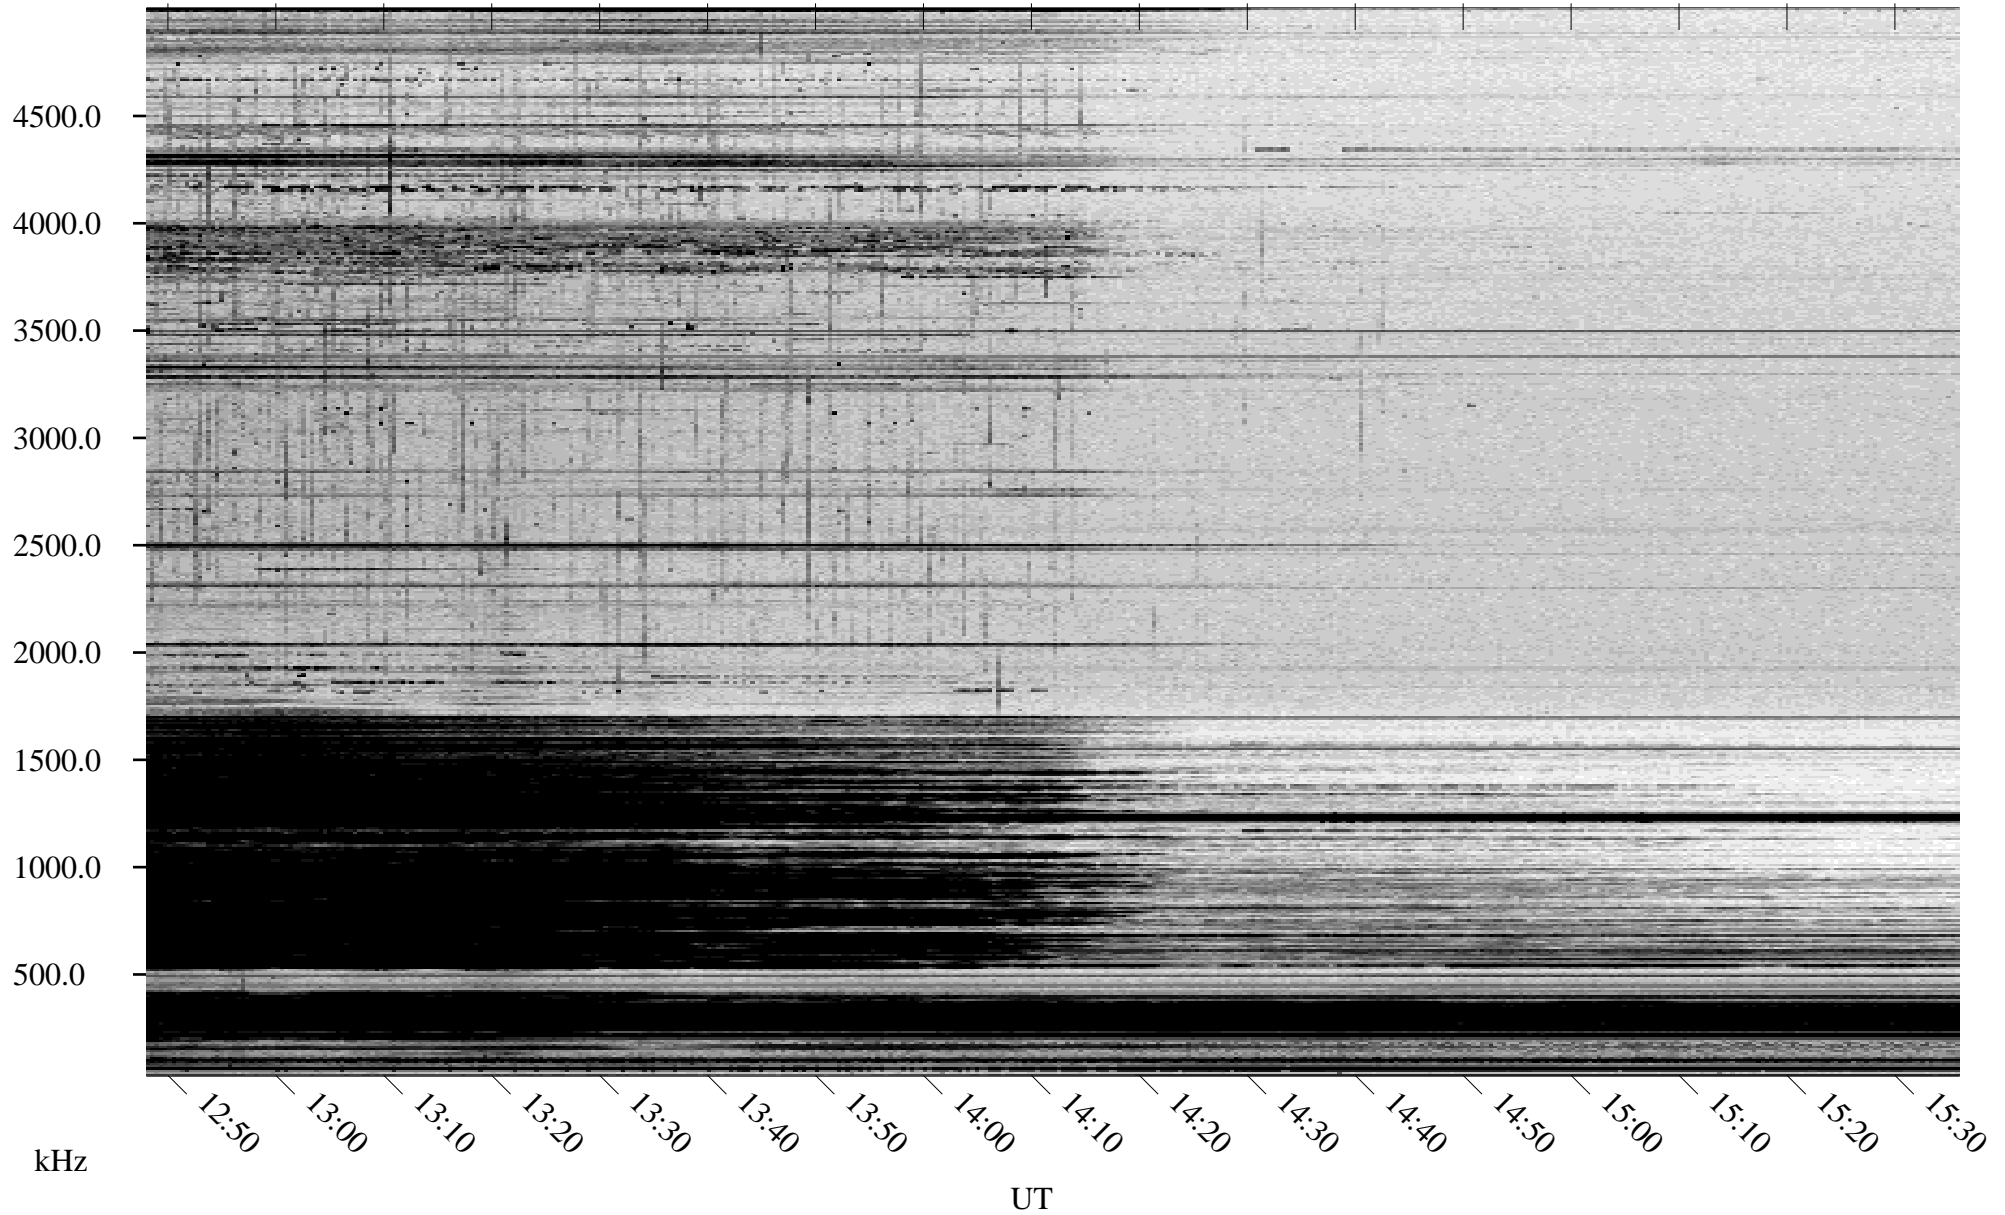

# 01/12/2005 Churchill, Manitoba

Linear Scale    Black = 161    White = 15

ch050111.r00m max\_12

Page 5

# 01/12/2005 Churchill, Manitoba

Linear Scale    Black = 161    White = 15

ch05011l.r00m max\_12

Page 6

# 01/12/2005 Churchill, Manitoba

Linear Scale    Black = 161    White = 15

ch050111.r00m max\_12

Page 7

# 01/12/2005 Churchill, Manitoba

Linear Scale    Black = 161    White = 15

ch050111.r00m max\_12