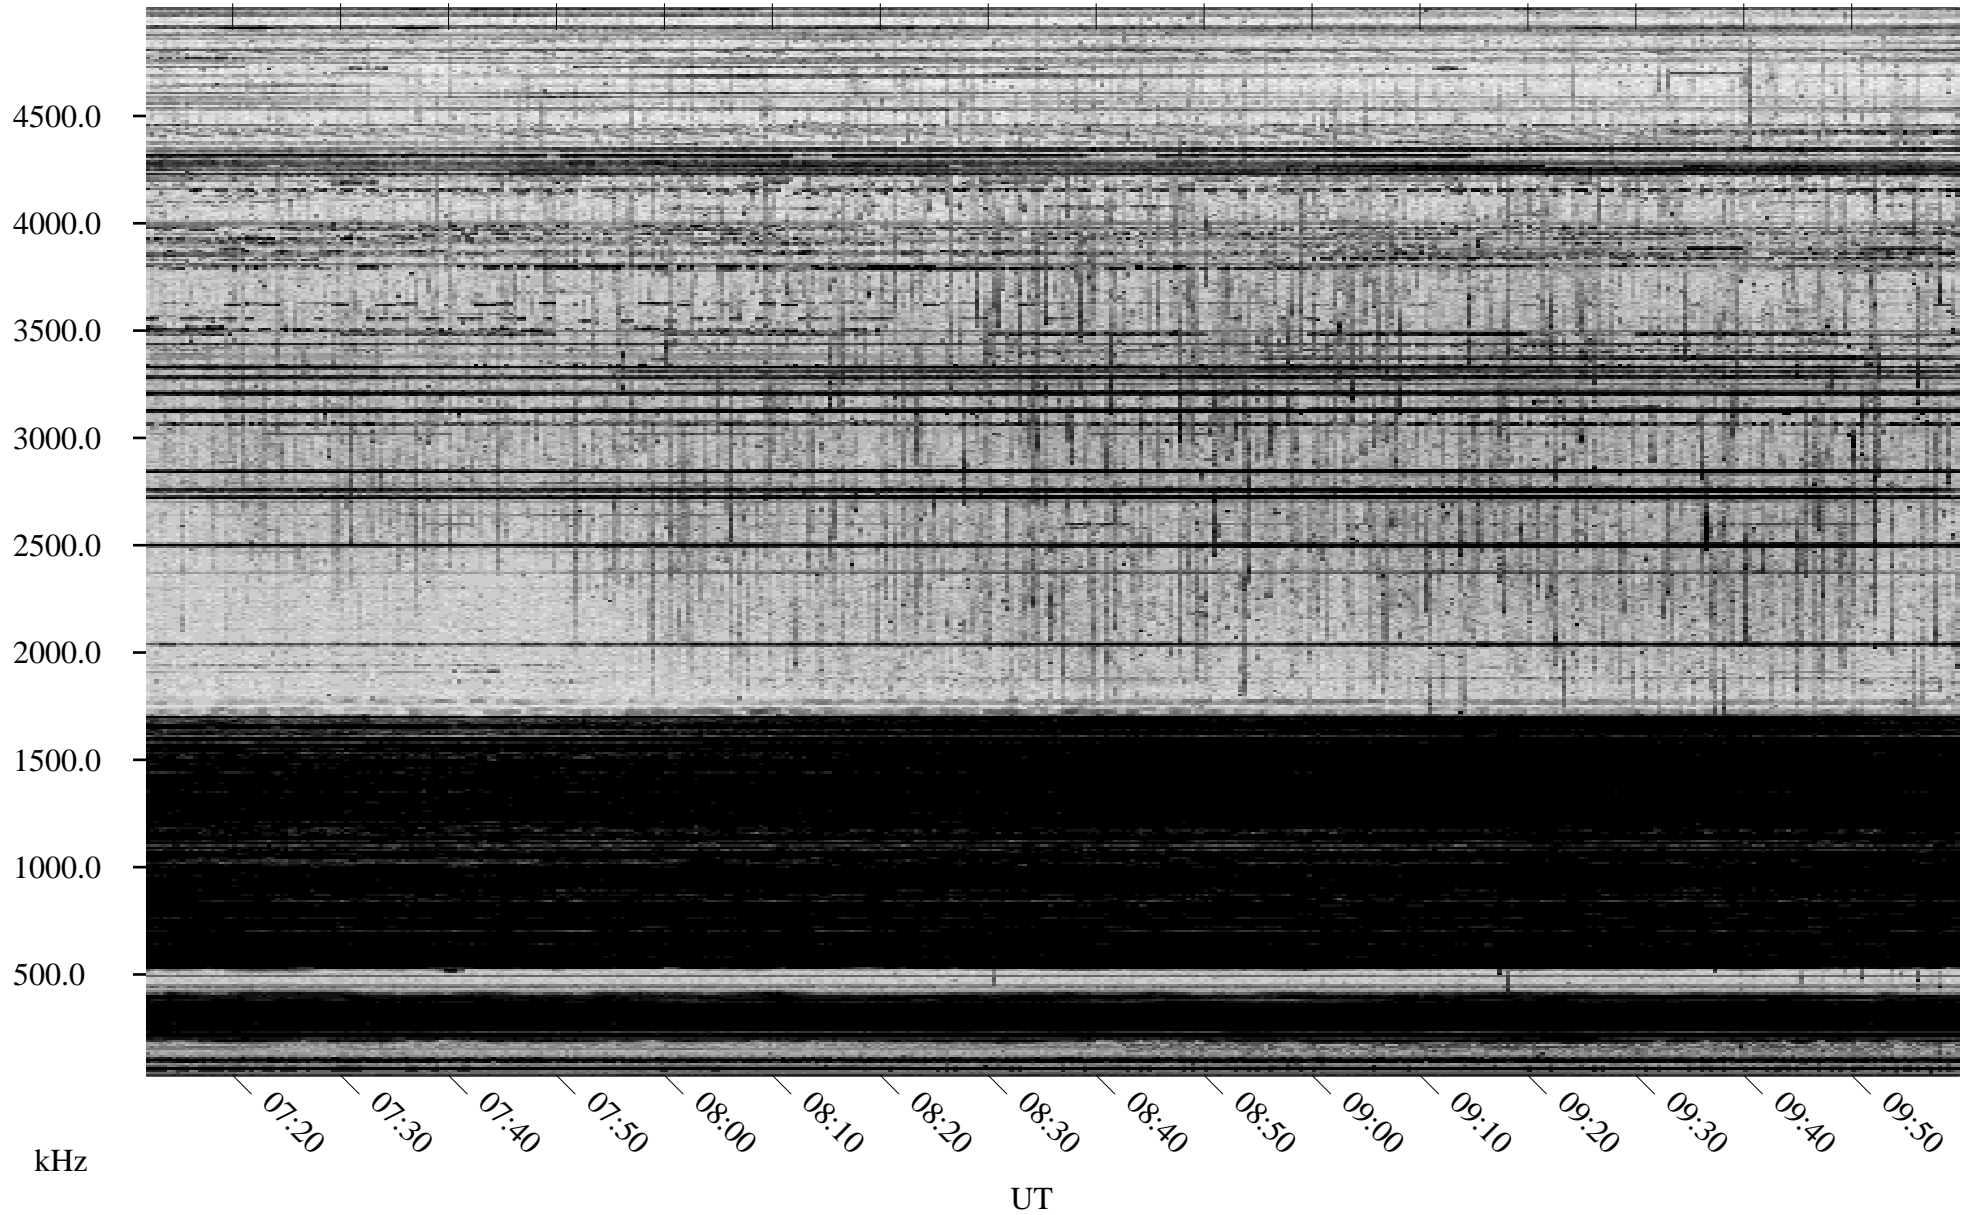

# 02/06/2005 Churchill, Manitoba

Linear Scale    Black = 161    White = 15

ch05036l.r00m max\_12

Page 4

# 02/06/2005 Churchill, Manitoba

Linear Scale    Black = 161    White = 15

ch05036l.r00m max\_12

Page 5

# 02/06/2005 Churchill, Manitoba

Linear Scale    Black = 161    White = 15

ch05036l.r00m max\_12

Page 6

# 02/06/2005 Churchill, Manitoba

Linear Scale    Black = 161    White = 15

ch05036l.r00m max\_12