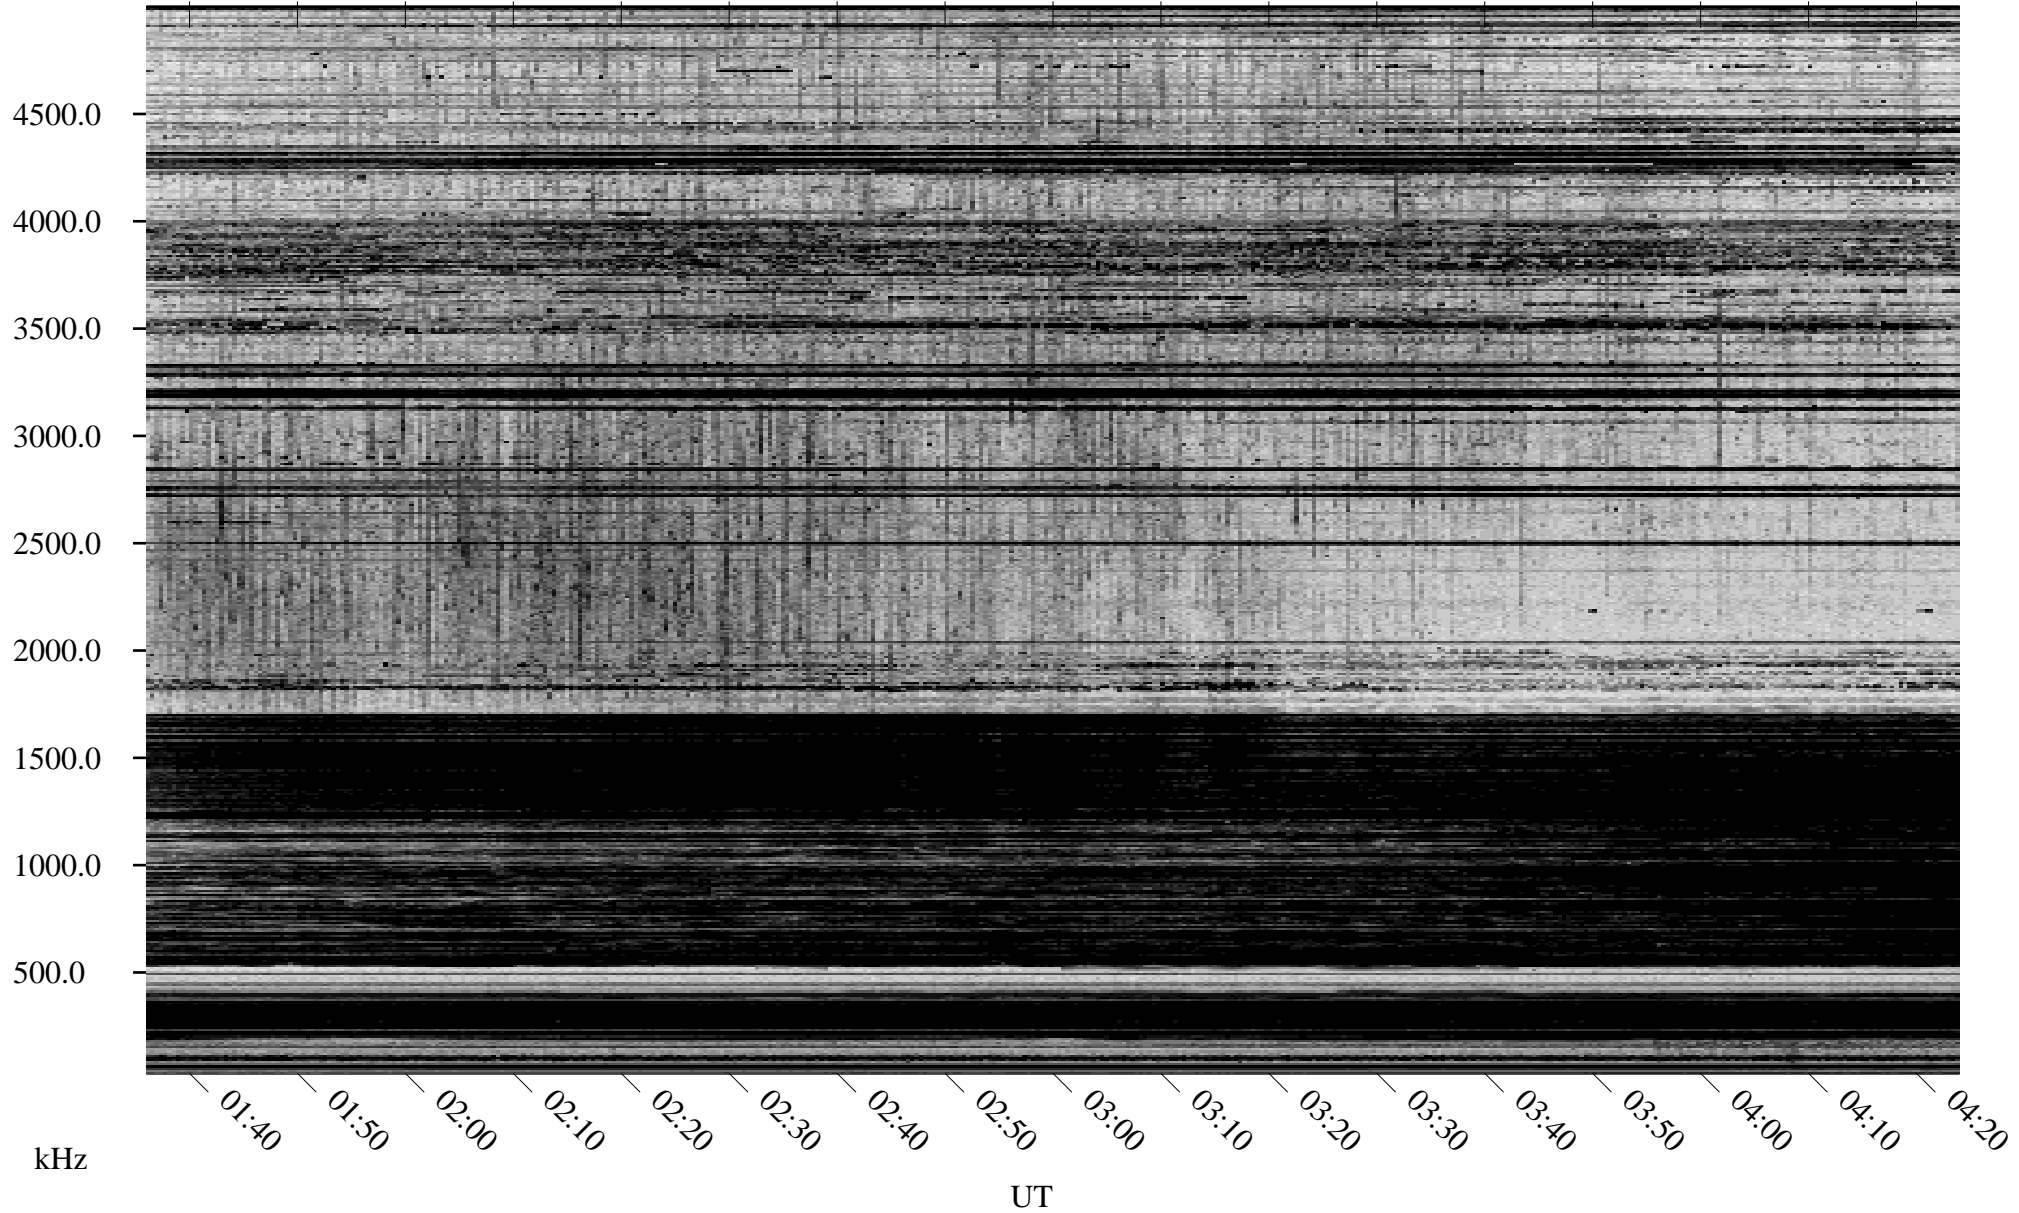

# 02/05/2005 Churchill, Manitoba

Linear Scale    Black = 161    White = 15

ch05036l.r00m max\_12

Page 1

# 02/05/2005 Churchill, Manitoba

Linear Scale    Black = 161    White = 15

ch05036l.r00m max\_12

Page 2

# 02/06/2005 Churchill, Manitoba

Linear Scale    Black = 161    White = 15

ch05036l.r00m max\_12

Page 3

# 02/06/2005 Churchill, Manitoba

Linear Scale    Black = 161    White = 15

ch05036l.r00m max\_12

Page 4