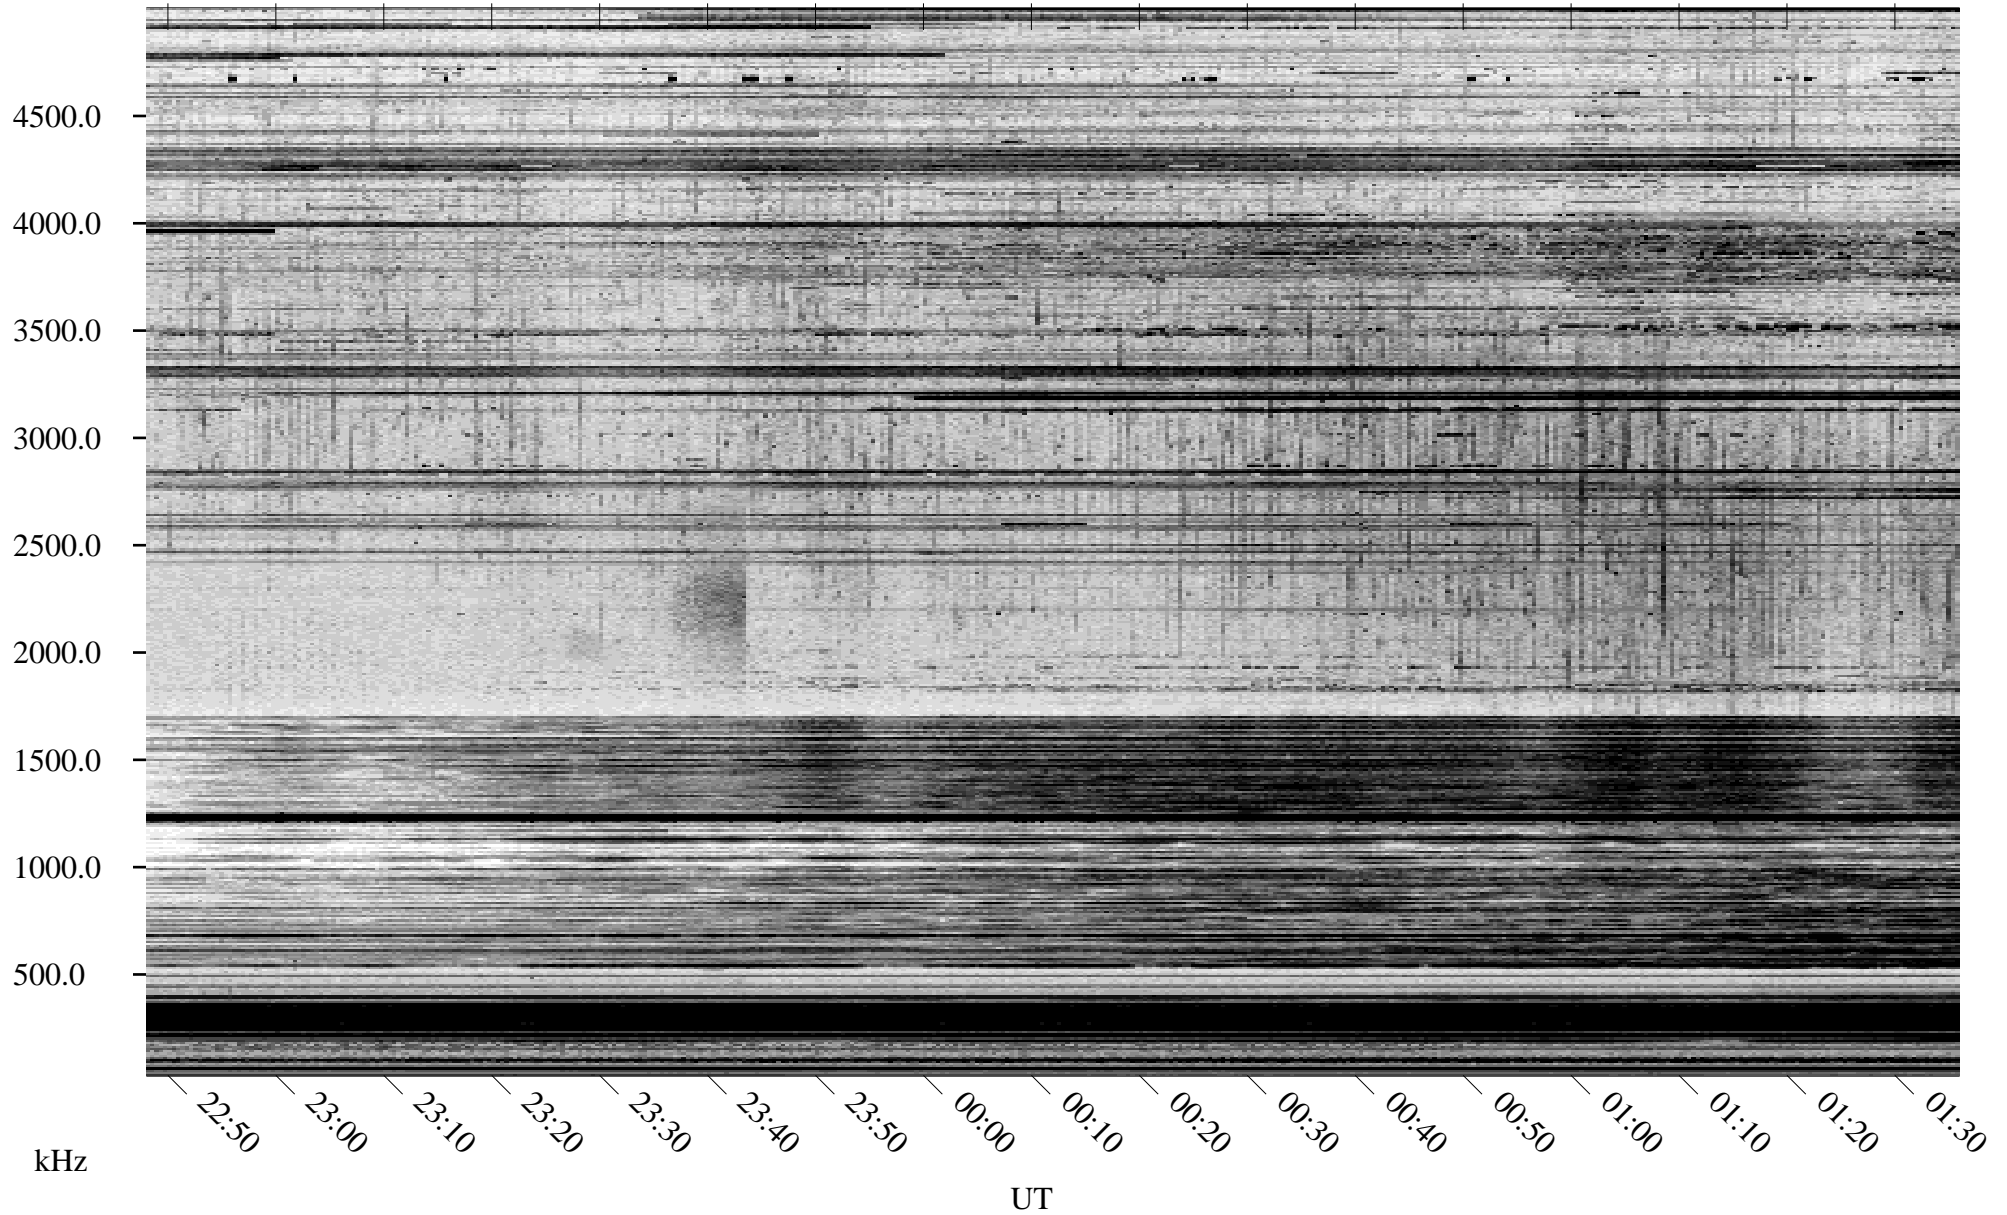

# 02/05/2005 Churchill, Manitoba

Linear Scale    Black = 161    White = 15

ch05036l.r00m max\_12

Page 1

# 02/05/2005 Churchill, Manitoba

Linear Scale    Black = 161    White = 15

ch05036l.r00m max\_12

Page 2

# 02/06/2005 Churchill, Manitoba

Linear Scale    Black = 161    White = 15

ch05036l.r00m max\_12

Page 3

# 02/06/2005 Churchill, Manitoba

Linear Scale    Black = 161    White = 15

ch05036l.r00m max\_12

Page 4