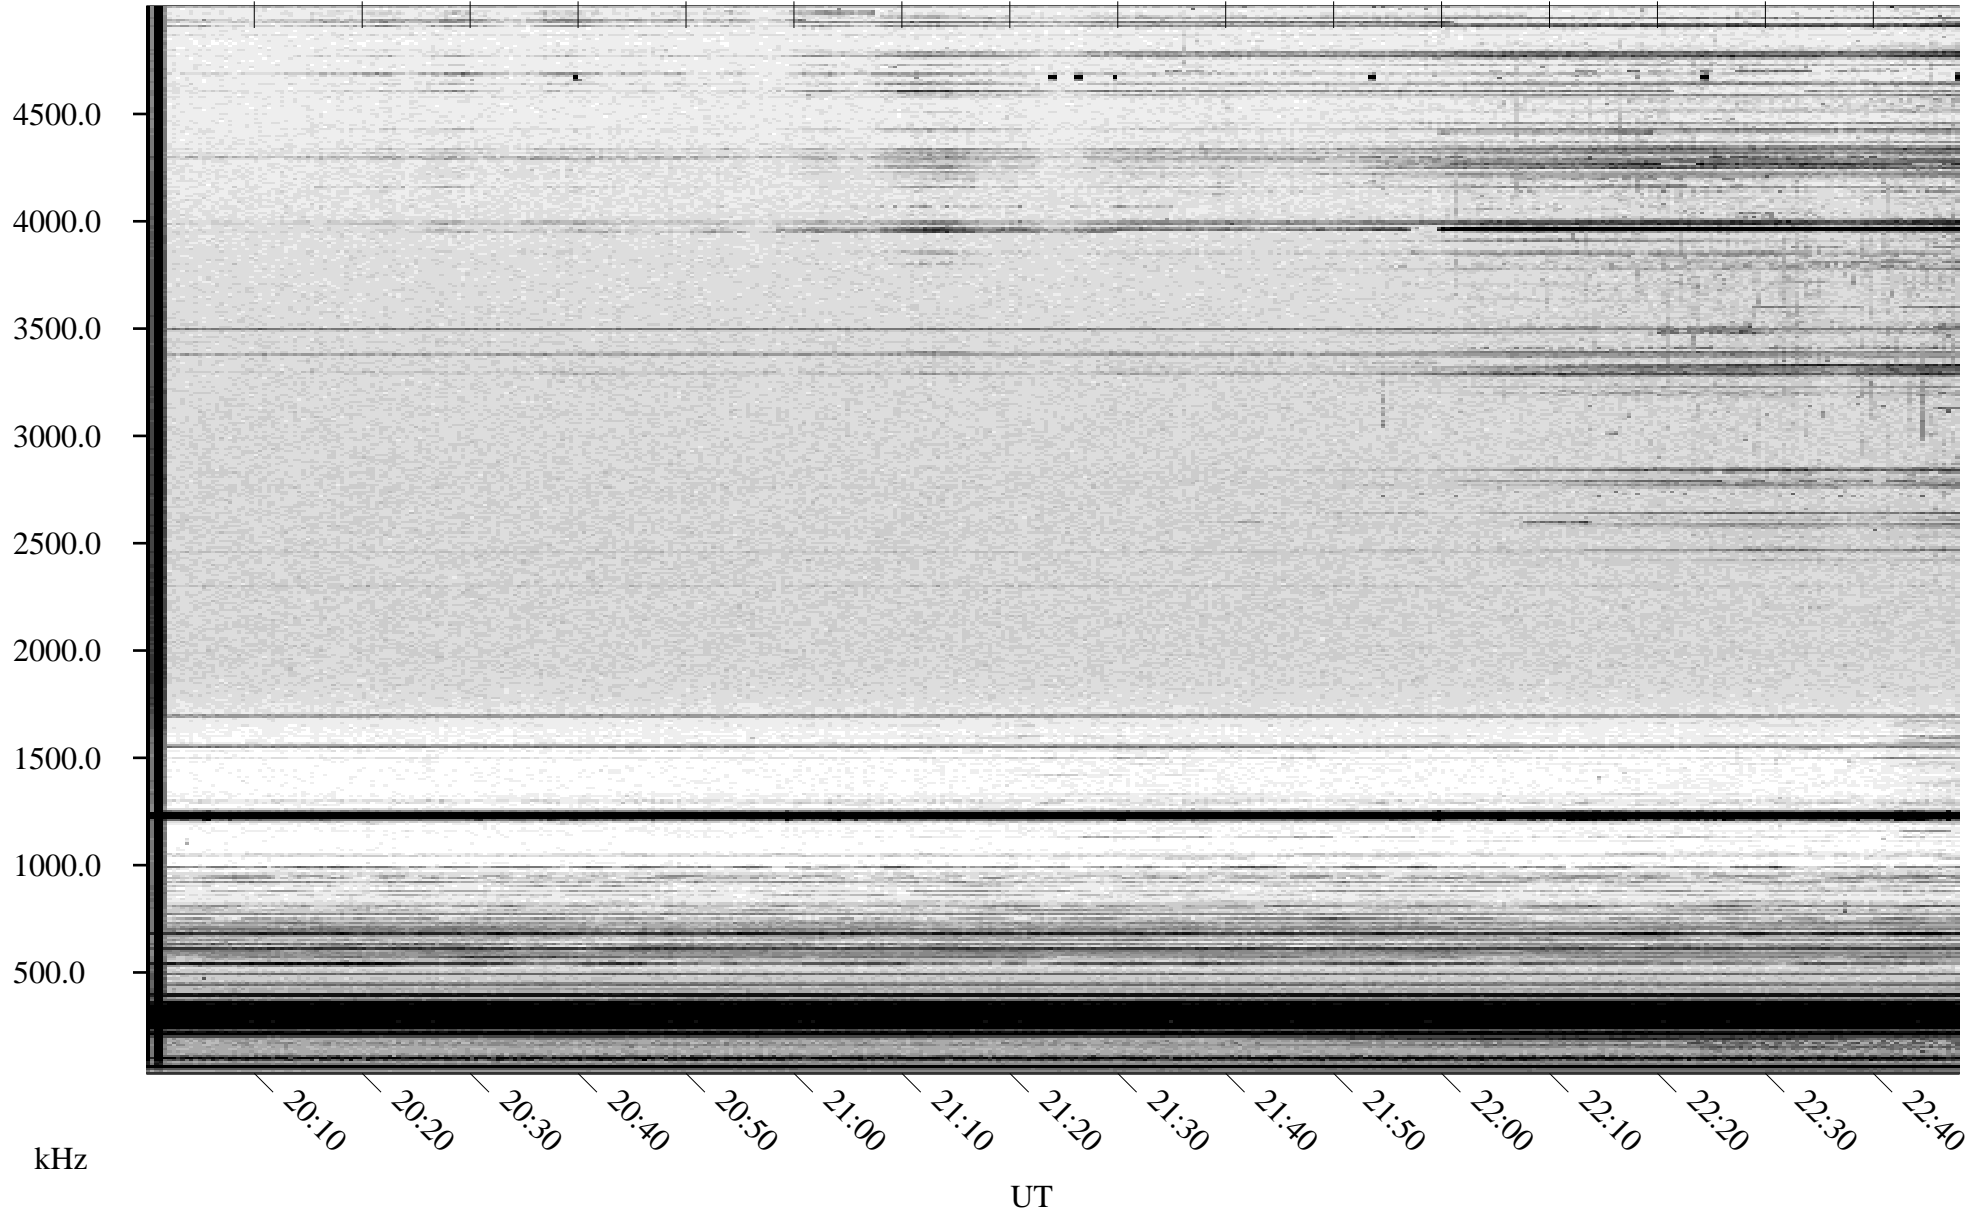

# 02/05/2005 Churchill, Manitoba

Linear Scale    Black = 161    White = 15

ch05036l.r00m max\_12

Page 1

# 02/05/2005 Churchill, Manitoba

Linear Scale    Black = 161    White = 15

ch05036l.r00m max\_12

Page 2

# 02/06/2005 Churchill, Manitoba

Linear Scale    Black = 161    White = 15

ch05036l.r00m max\_12

Page 3

# 02/06/2005 Churchill, Manitoba

Linear Scale    Black = 161    White = 15

ch05036l.r00m max\_12

Page 4