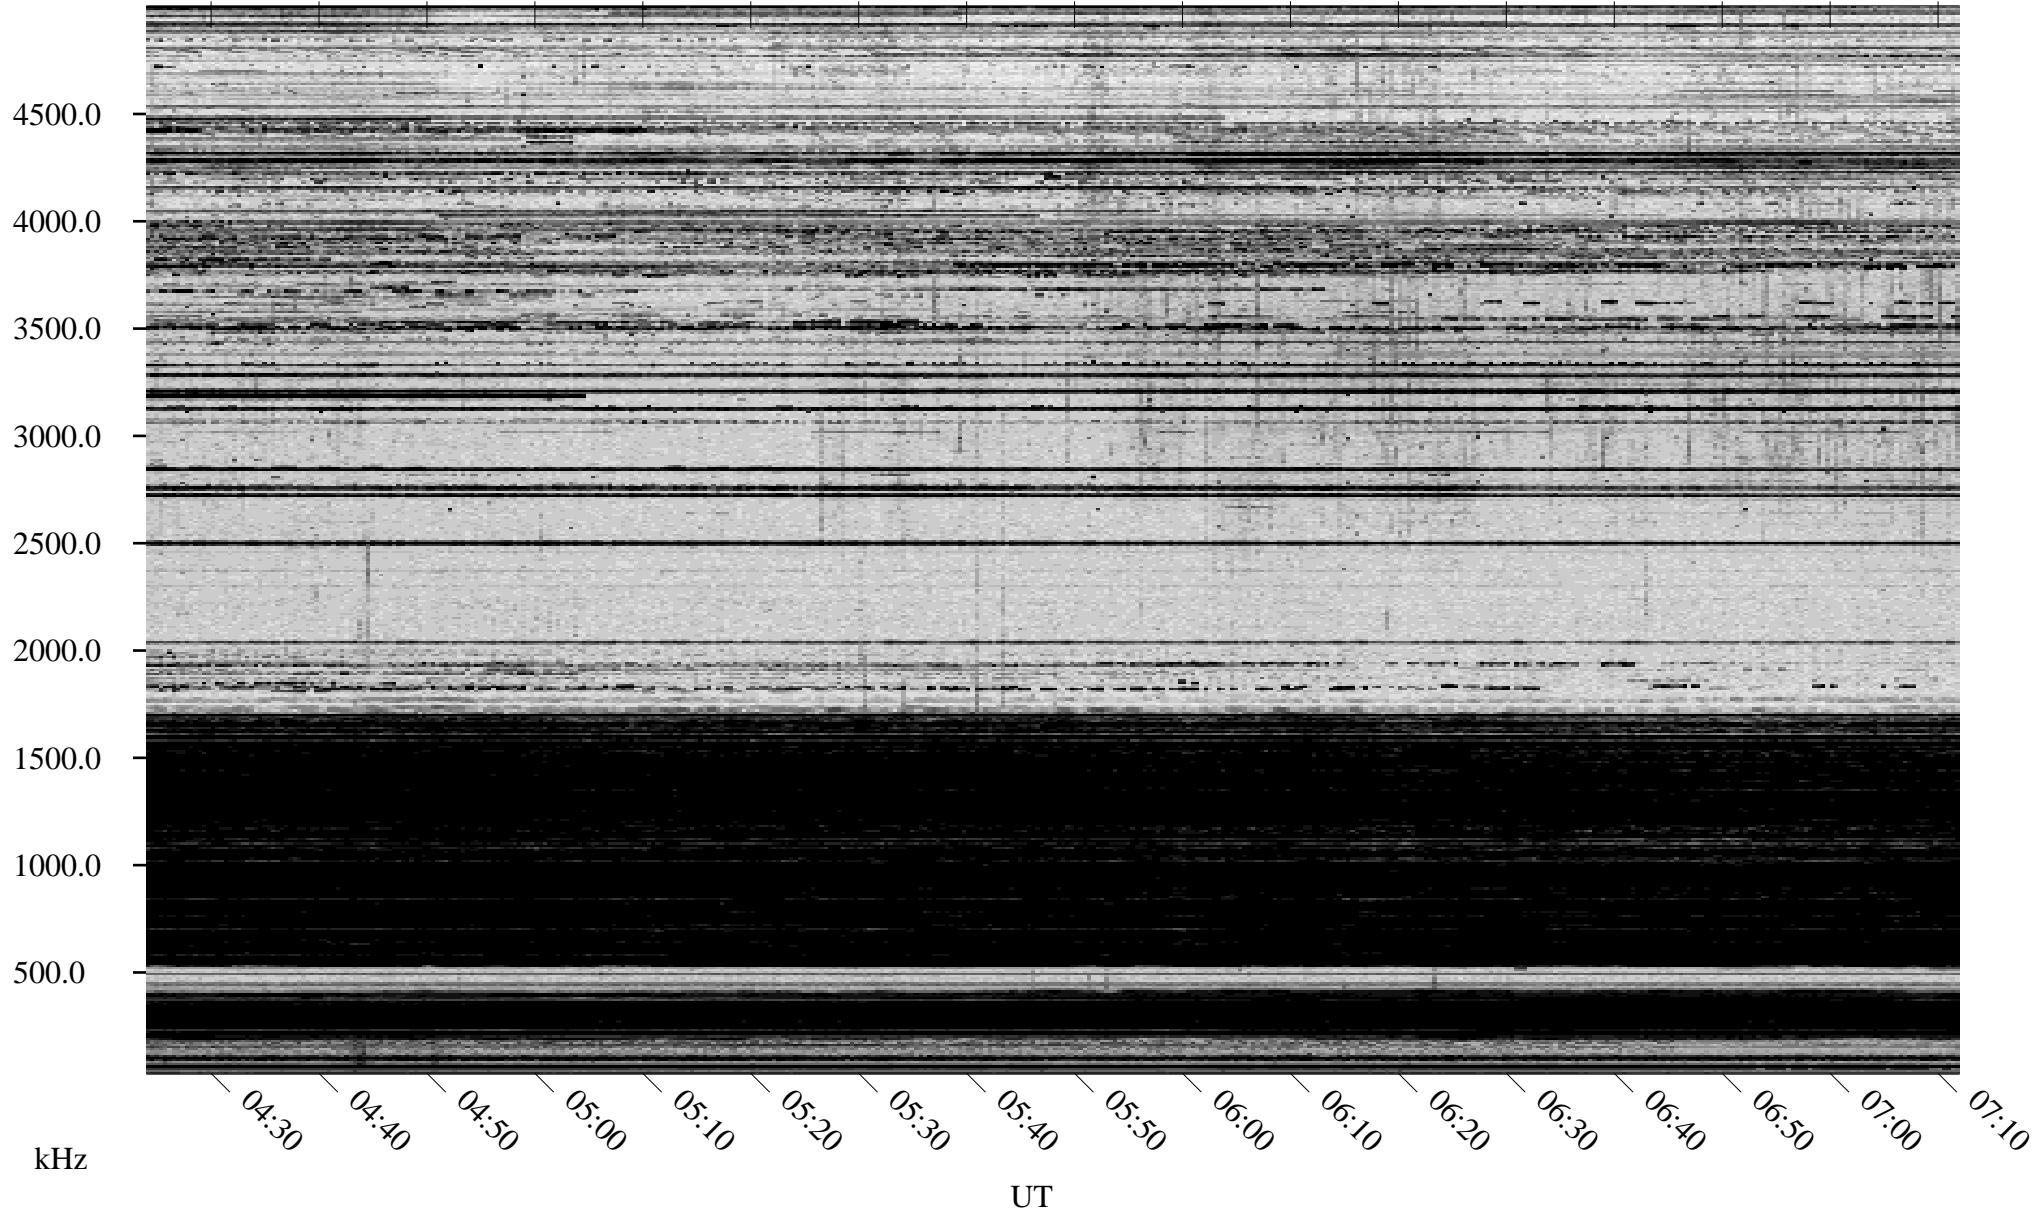

# 02/06/2005 Churchill, Manitoba

Linear Scale    Black = 161    White = 15

ch05036l.r00m max\_12

Page 3

# 02/06/2005 Churchill, Manitoba

Linear Scale    Black = 161    White = 15

ch05036l.r00m max\_12

Page 4

# 02/06/2005 Churchill, Manitoba

Linear Scale    Black = 161    White = 15

ch05036l.r00m max\_12

Page 5

# 02/06/2005 Churchill, Manitoba

Linear Scale    Black = 161    White = 15

ch05036l.r00m max\_12