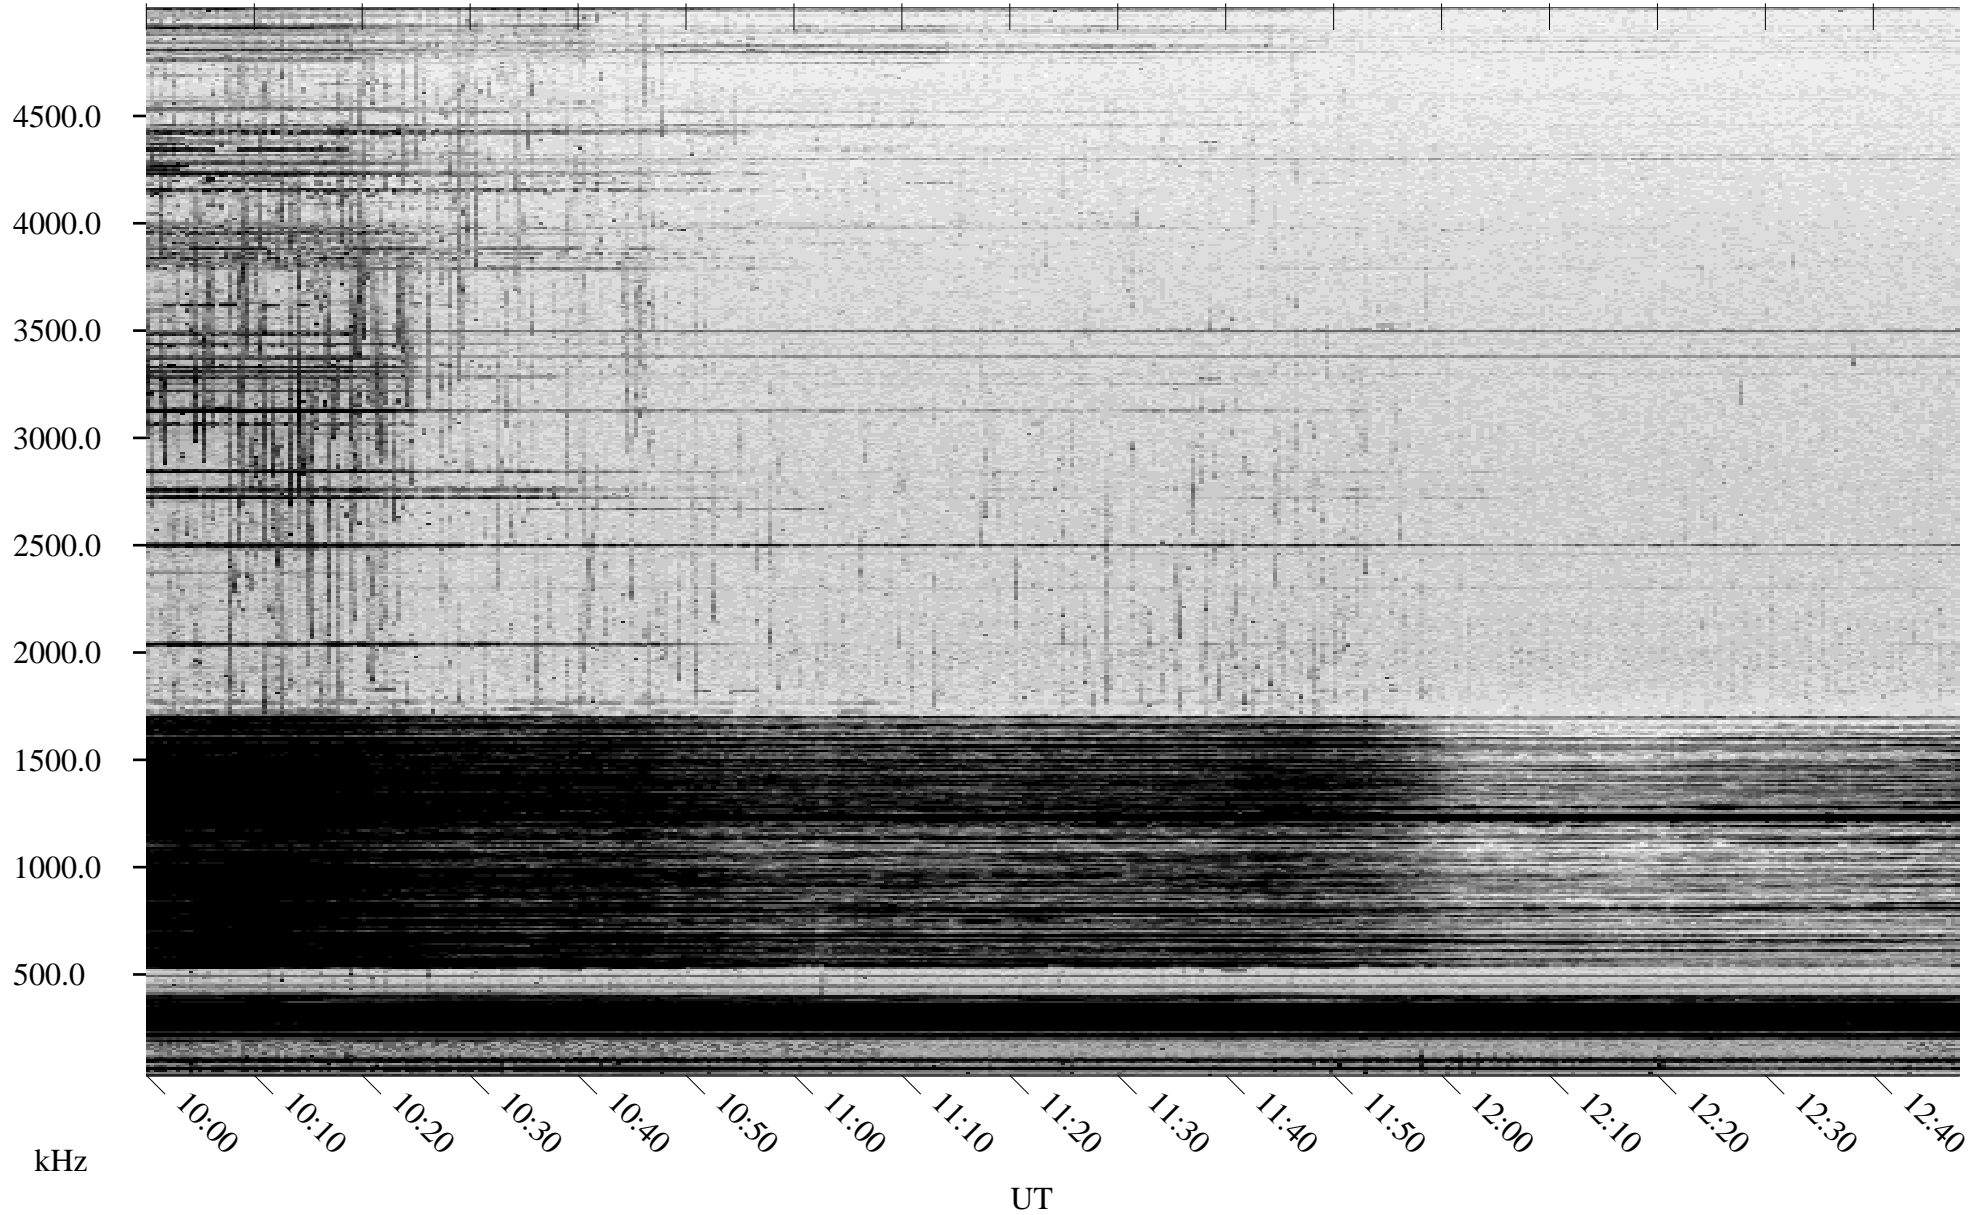

# 02/06/2005 Churchill, Manitoba

Linear Scale    Black = 161    White = 15

ch05036l.r00m max\_12

Page 4

# 02/06/2005 Churchill, Manitoba

Linear Scale    Black = 161    White = 15

ch05036l.r00m max\_12

Page 5

# 02/06/2005 Churchill, Manitoba

Linear Scale    Black = 161    White = 15

ch05036l.r00m max\_12

Page 6

# 02/06/2005 Churchill, Manitoba

Linear Scale    Black = 161    White = 15

ch05036l.r00m max\_12