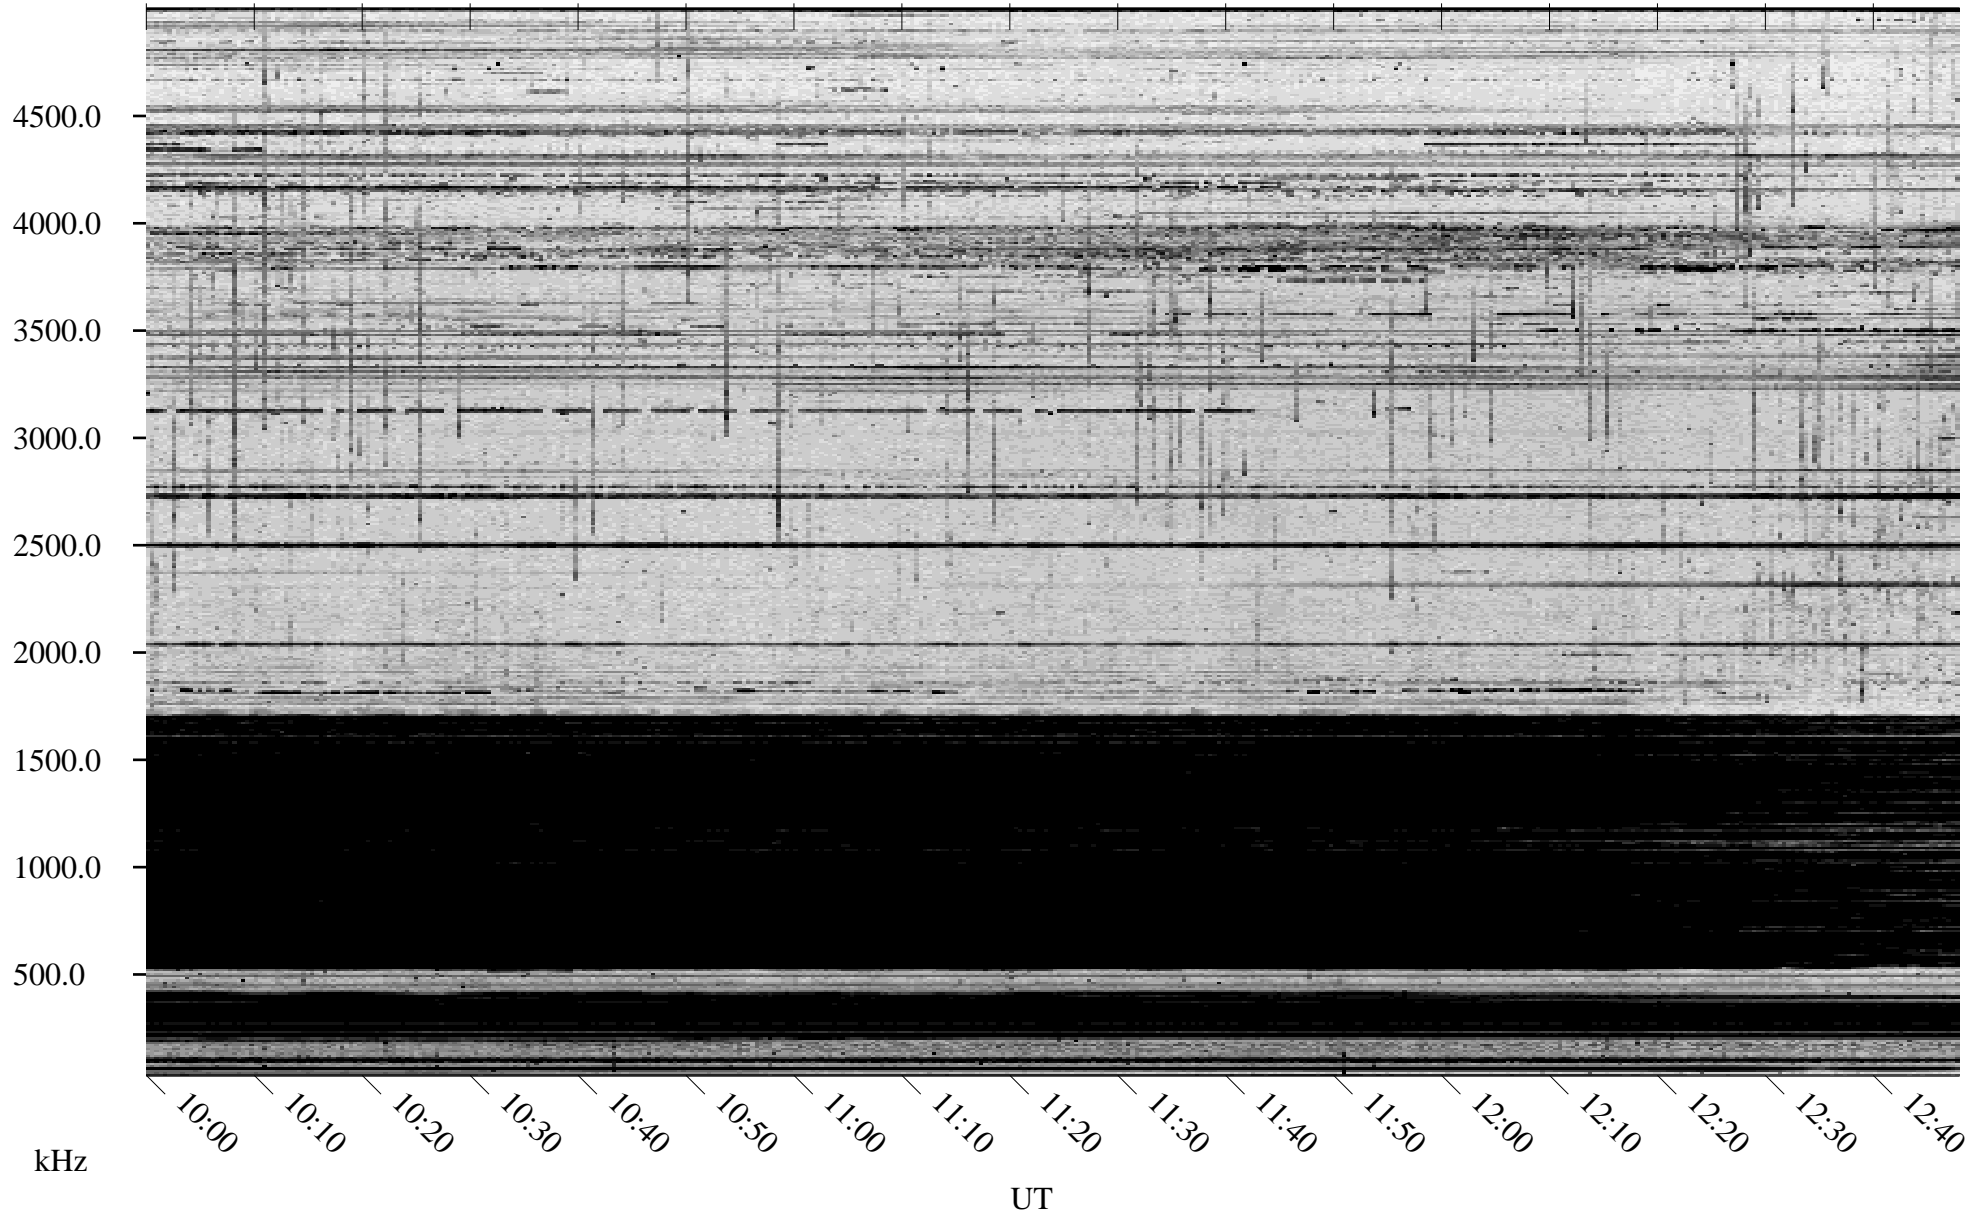

# 03/06/2005 Churchill, Manitoba

Linear Scale    Black = 161    White = 15

ch05064l.r00m max\_12

Page 5

# 03/06/2005 Churchill, Manitoba

Linear Scale    Black = 161    White = 15

ch05064l.r00m max\_12

Page 6

# 03/06/2005 Churchill, Manitoba

Linear Scale    Black = 161    White = 15

ch05064l.r00m max\_12

Page 7

# 03/06/2005 Churchill, Manitoba

Linear Scale    Black = 161    White = 15

ch05064l.r00m max\_12