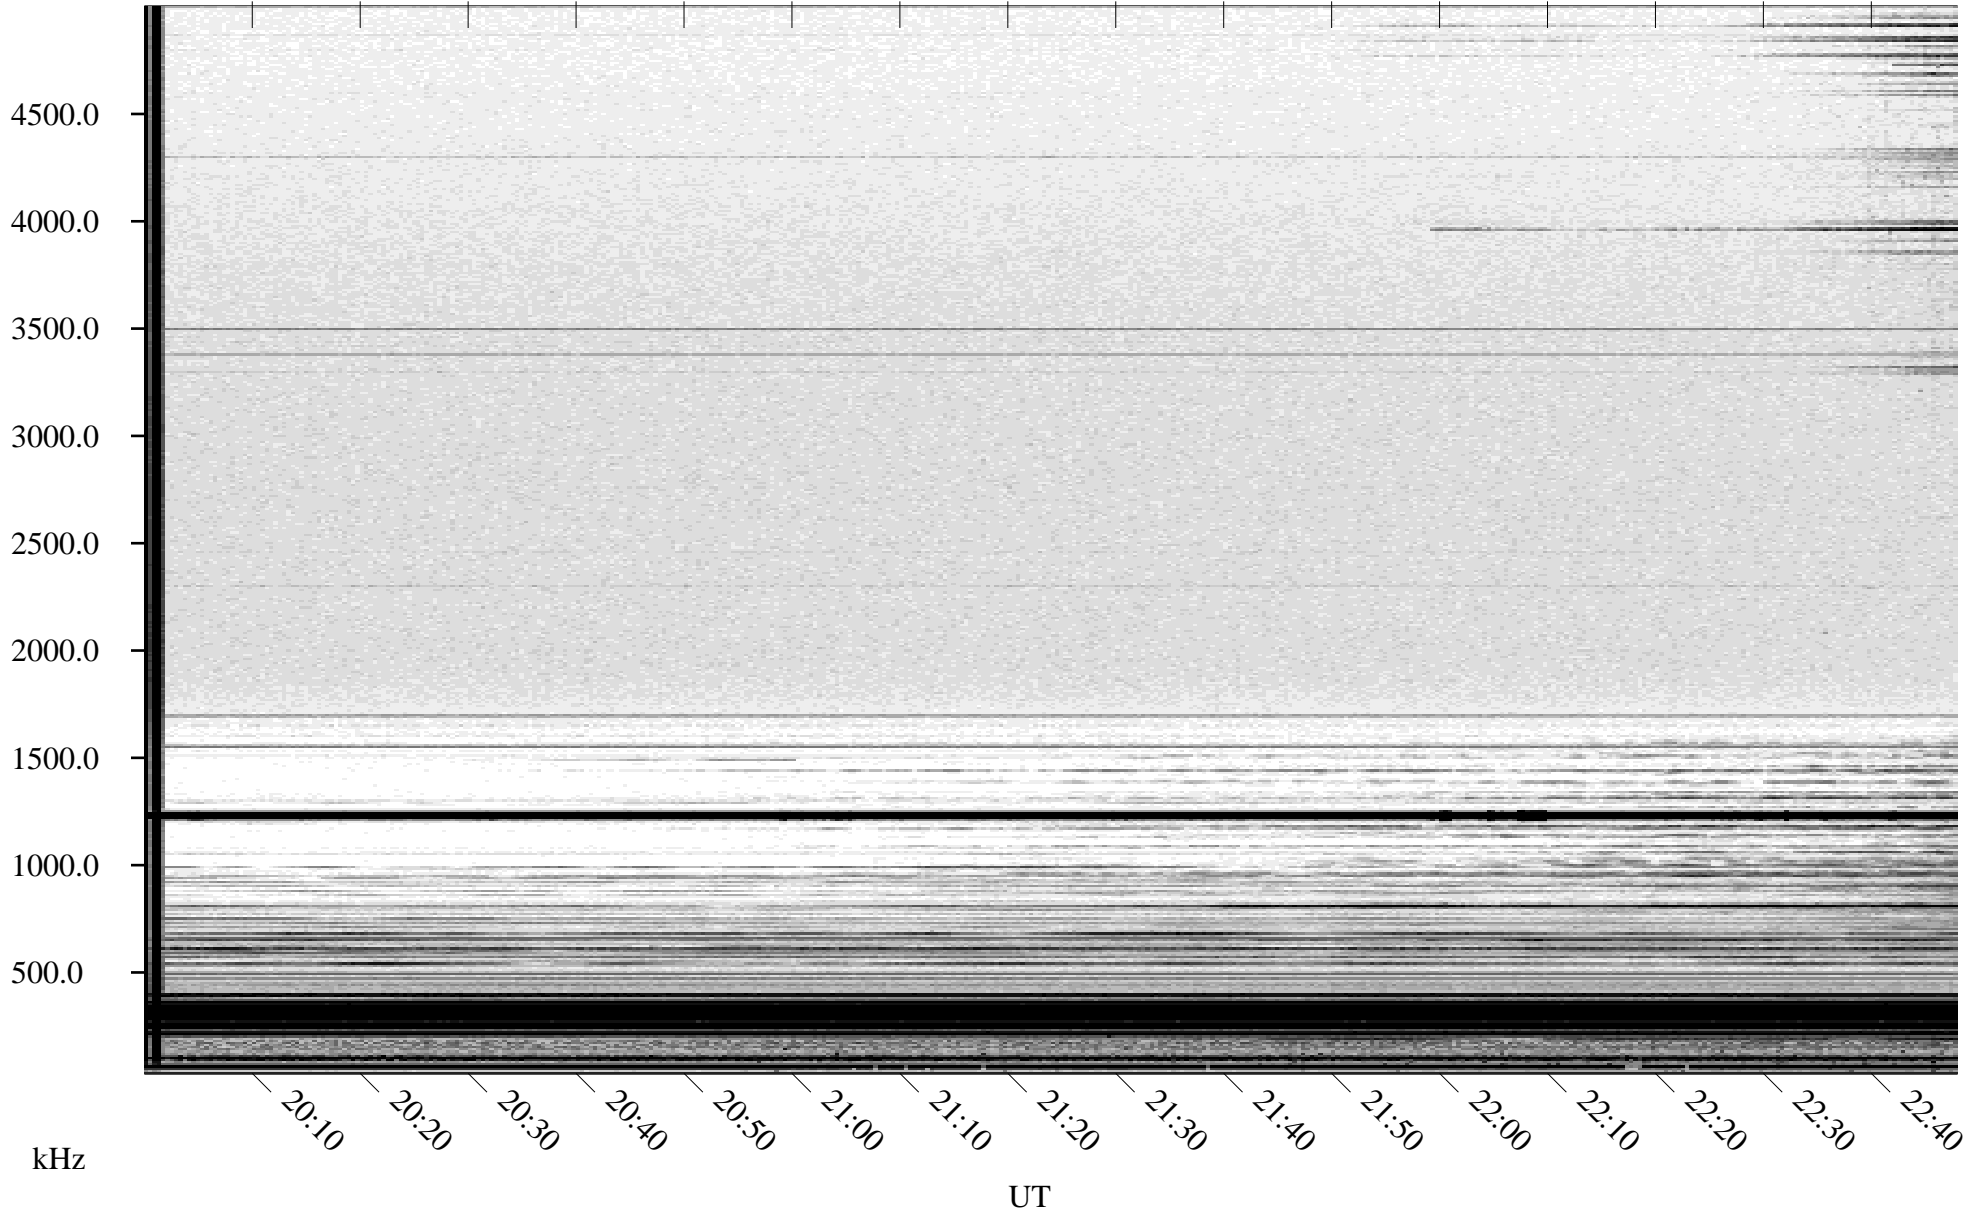

# 03/05/2005 Churchill, Manitoba

Linear Scale    Black = 161    White = 15

ch05064l.r00m max\_12

Page 1

# 03/05/2005 Churchill, Manitoba

Linear Scale    Black = 161    White = 15

ch05064l.r00m max\_12

Page 2

# 03/06/2005 Churchill, Manitoba

Linear Scale    Black = 161    White = 15

ch05064l.r00m max\_12

Page 3

# 03/06/2005 Churchill, Manitoba

Linear Scale    Black = 161    White = 15

ch05064l.r00m max\_12

Page 4