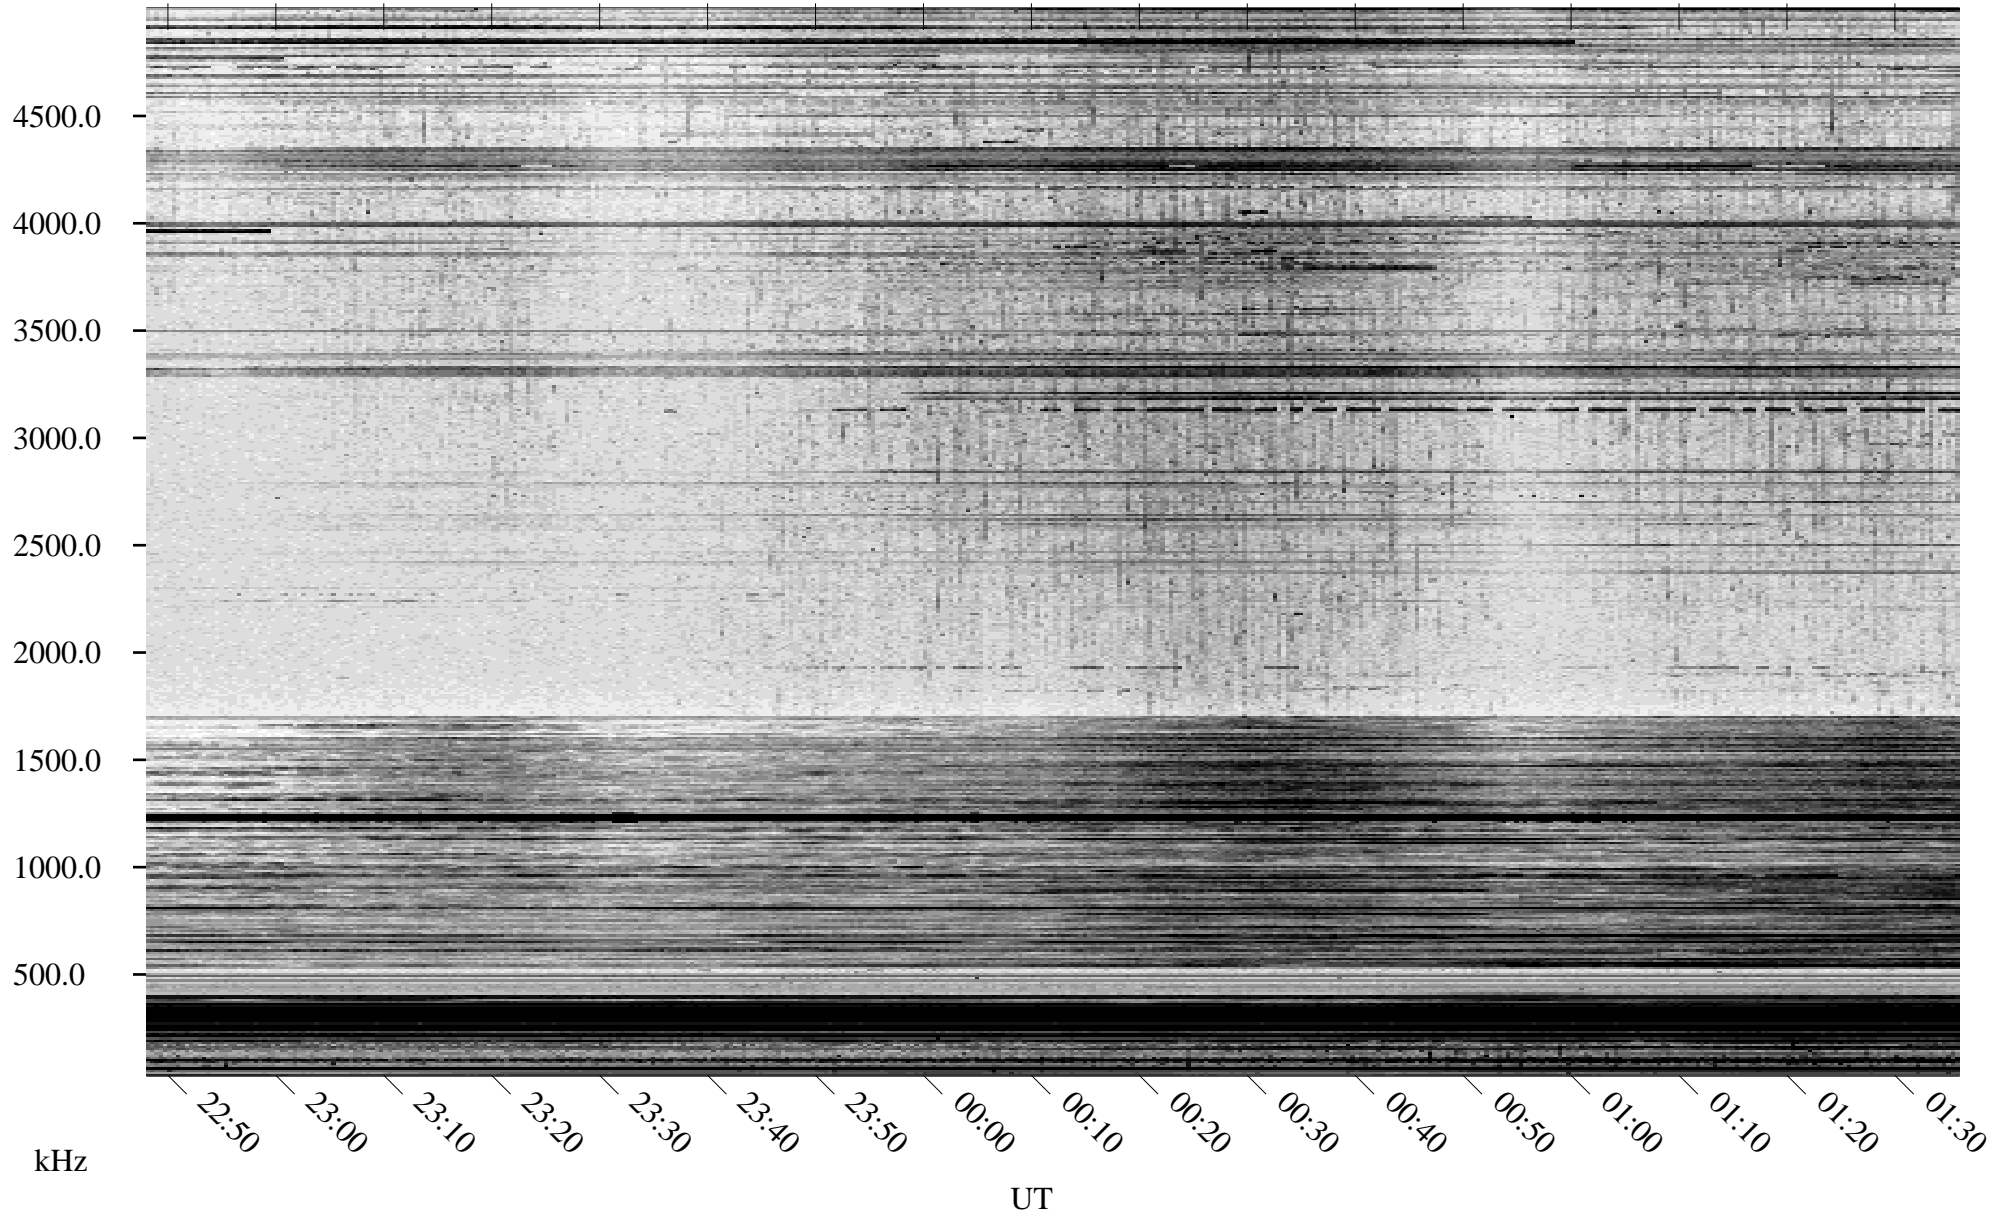

# 03/05/2005 Churchill, Manitoba

Linear Scale    Black = 161    White = 15

ch05064l.r00m max\_12

Page 1

# 03/05/2005 Churchill, Manitoba

Linear Scale    Black = 161    White = 15

ch05064l.r00m max\_12

Page 2

# 03/06/2005 Churchill, Manitoba

Linear Scale    Black = 161    White = 15

ch05064l.r00m max\_12

Page 3

# 03/06/2005 Churchill, Manitoba

Linear Scale    Black = 161    White = 15

ch05064l.r00m max\_12

Page 4