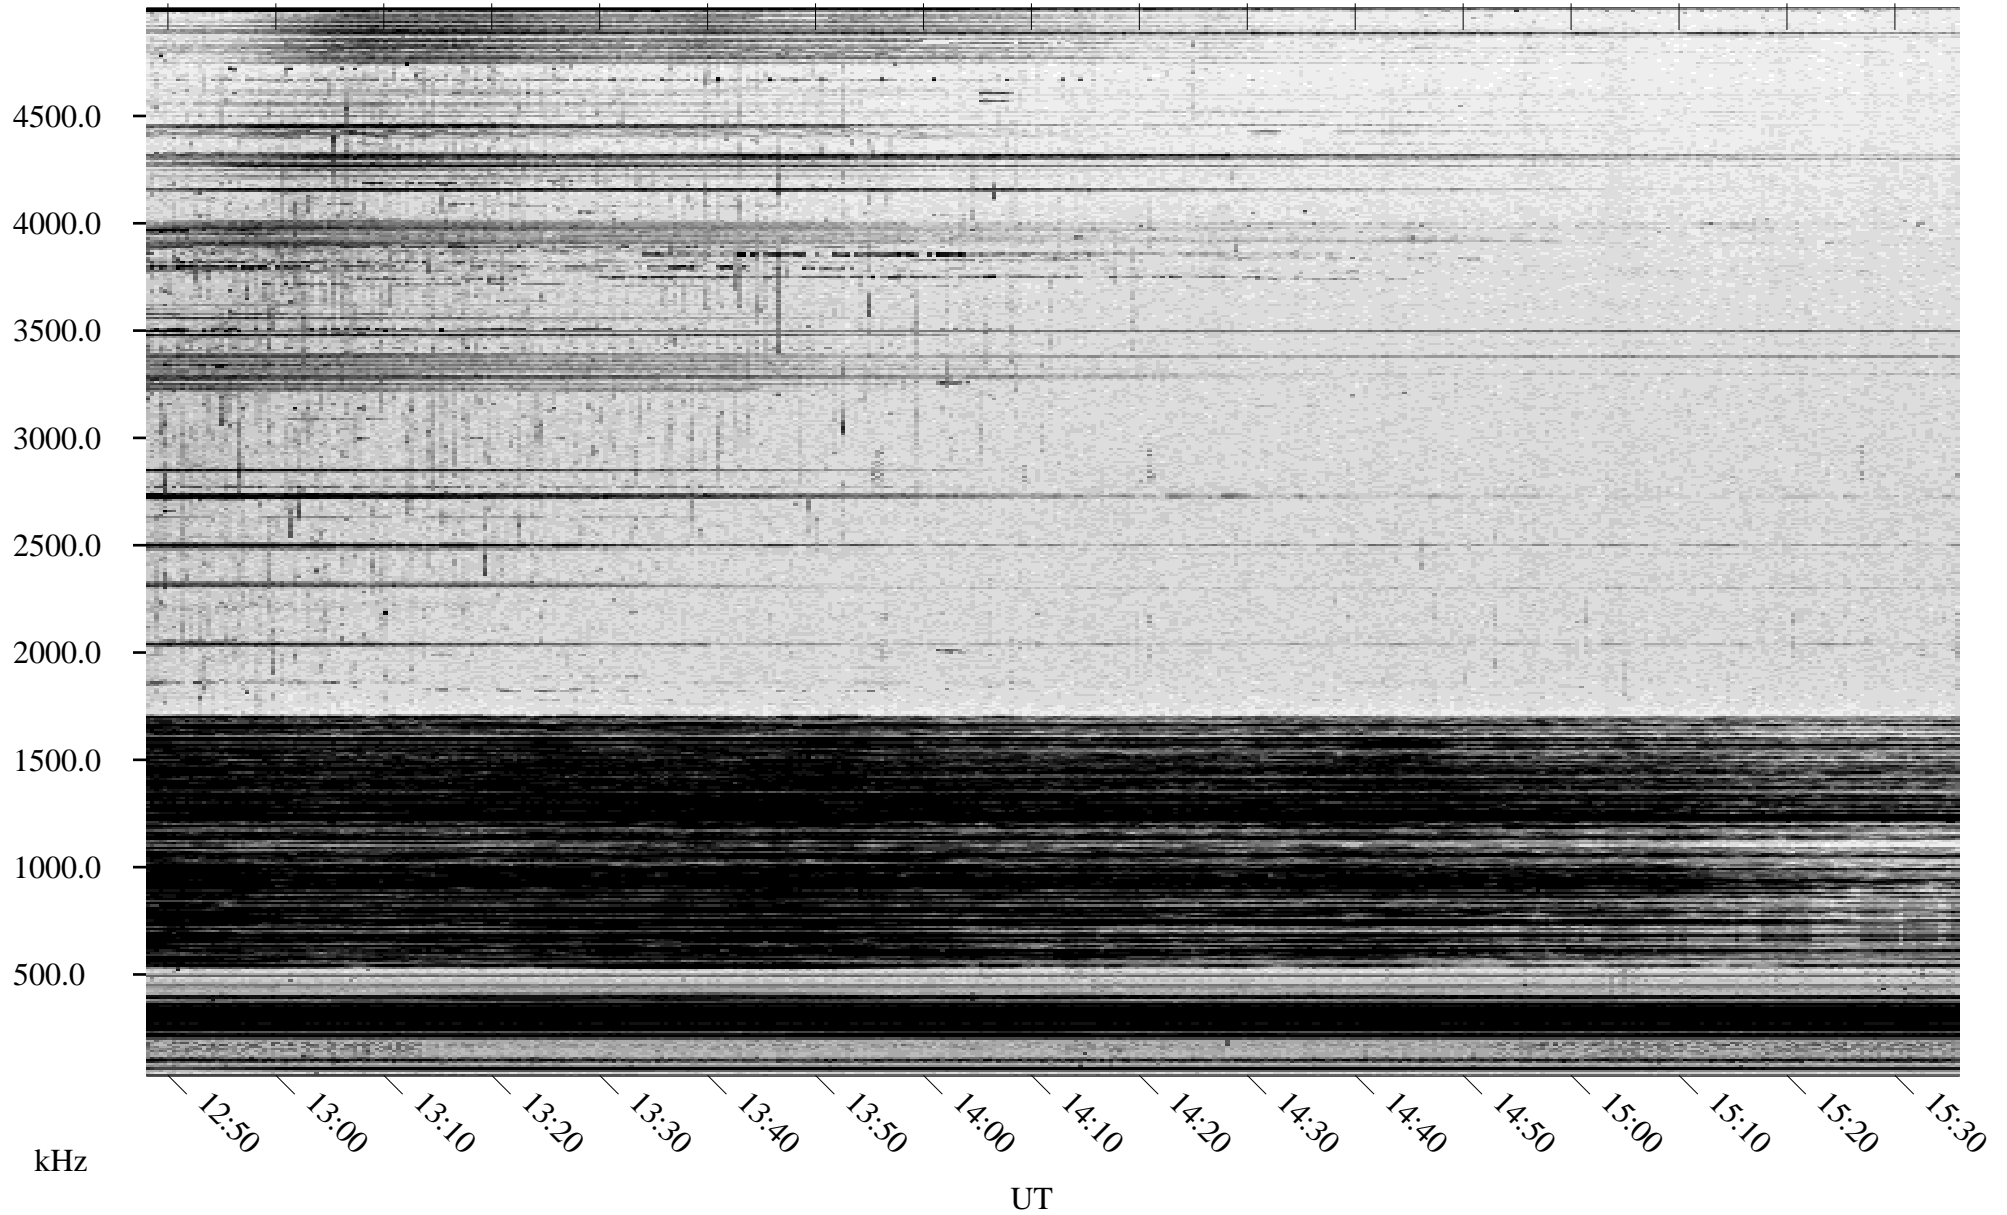

# 03/06/2005 Churchill, Manitoba

Linear Scale    Black = 161    White = 15

ch05064l.r00m max\_12

Page 5

# 03/06/2005 Churchill, Manitoba

Linear Scale    Black = 161    White = 15

ch05064l.r00m max\_12

Page 6

# 03/06/2005 Churchill, Manitoba

Linear Scale    Black = 161    White = 15

ch05064l.r00m max\_12

Page 7

# 03/06/2005 Churchill, Manitoba

Linear Scale    Black = 161    White = 15

ch05064l.r00m max\_12