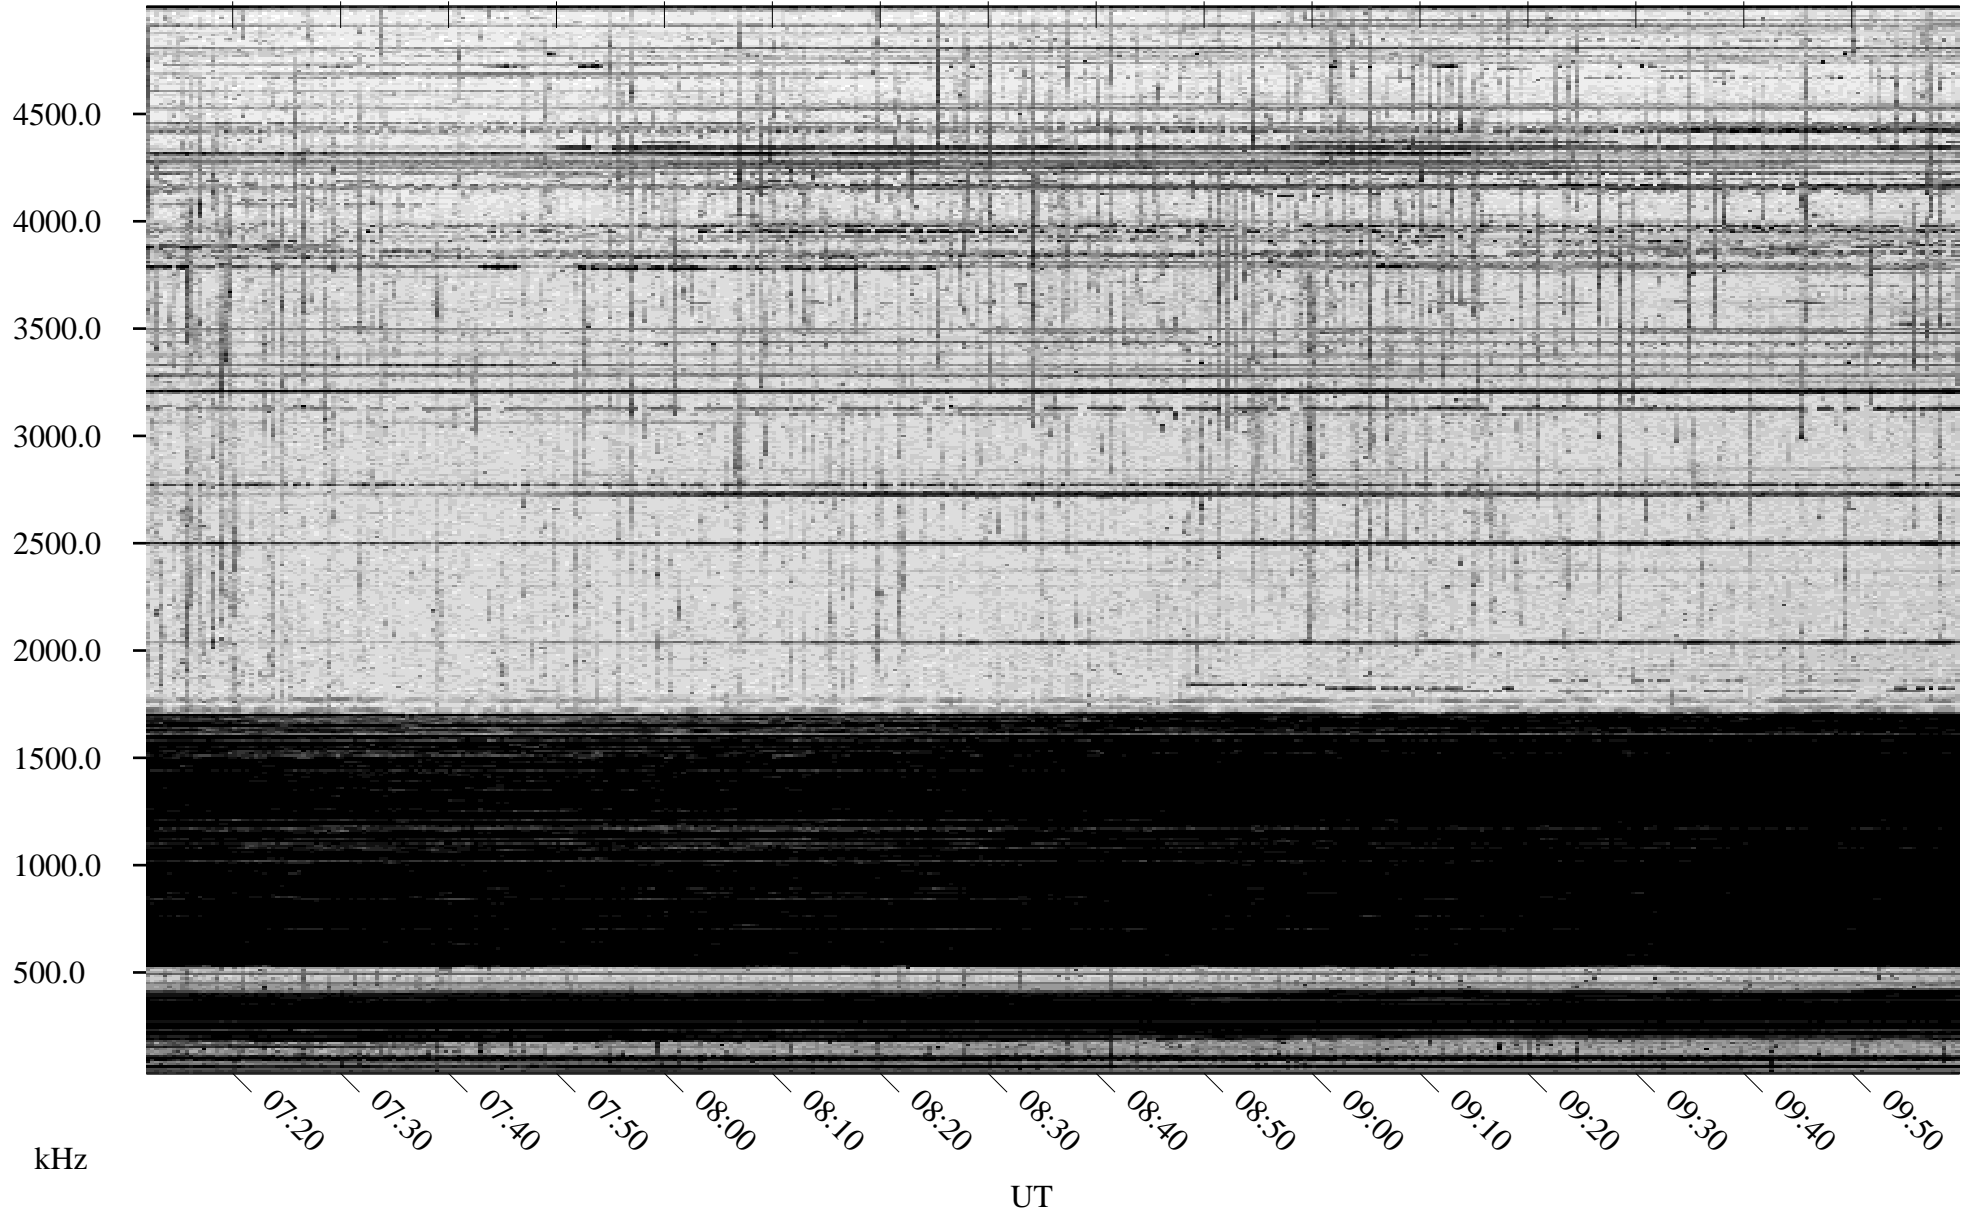

# 03/06/2005 Churchill, Manitoba

Linear Scale    Black = 161    White = 15

ch05064l.r00m max\_12

Page 4

# 03/06/2005 Churchill, Manitoba

Linear Scale    Black = 161    White = 15

ch05064l.r00m max\_12

Page 5

# 03/06/2005 Churchill, Manitoba

Linear Scale    Black = 161    White = 15

ch05064l.r00m max\_12

Page 6

# 03/06/2005 Churchill, Manitoba

Linear Scale    Black = 161    White = 15

ch05064l.r00m max\_12

Page 7