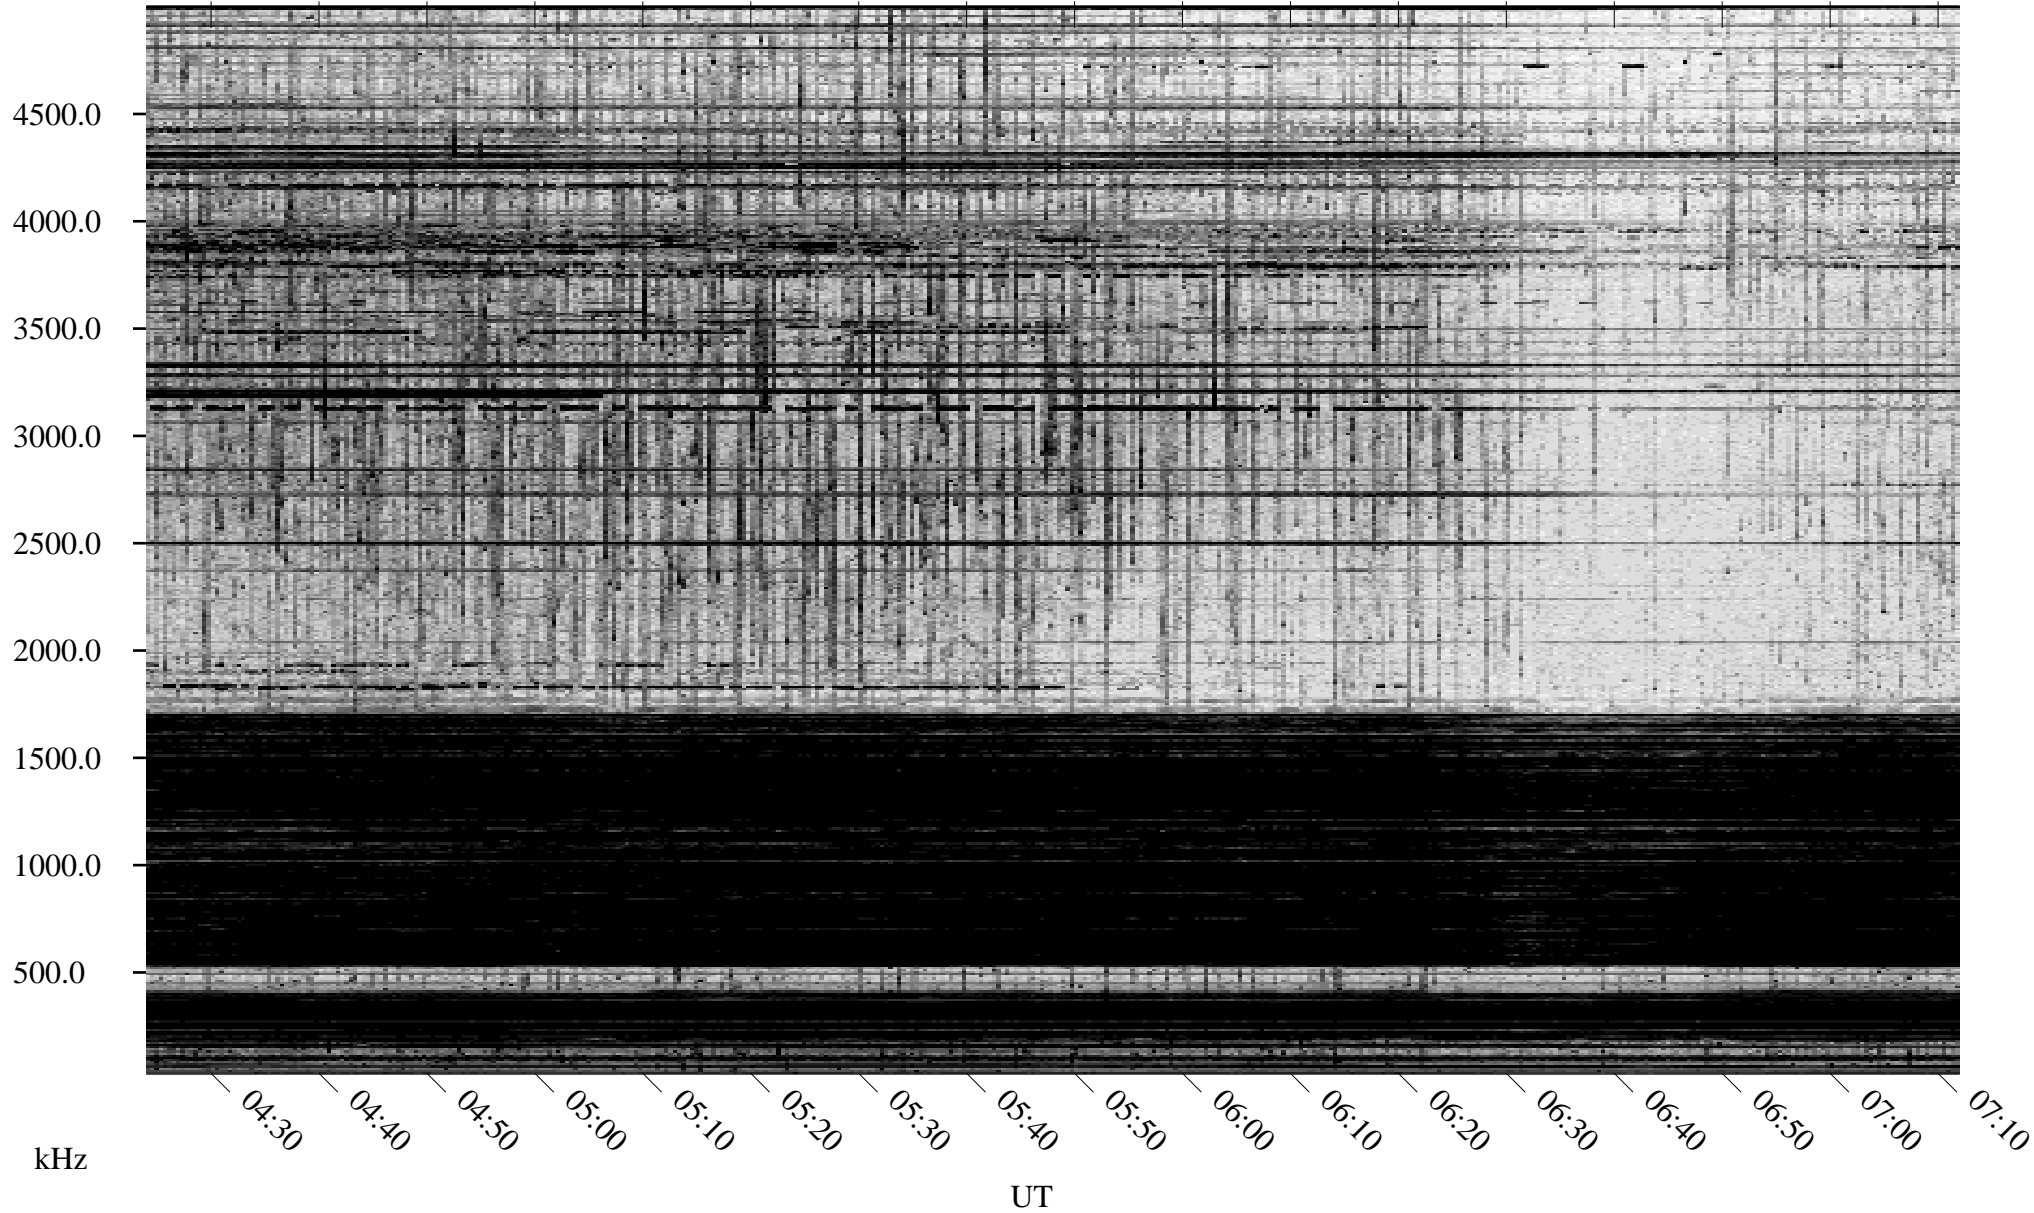

# 03/05/2005 Churchill, Manitoba

Linear Scale    Black = 161    White = 15

ch05064l.r00m max\_12

Page 2

# 03/06/2005 Churchill, Manitoba

Linear Scale    Black = 161    White = 15

ch05064l.r00m max\_12

Page 3

# 03/06/2005 Churchill, Manitoba

Linear Scale    Black = 161    White = 15

ch05064l.r00m max\_12

Page 4

# 03/06/2005 Churchill, Manitoba

Linear Scale    Black = 161    White = 15

ch05064l.r00m max\_12

Page 5