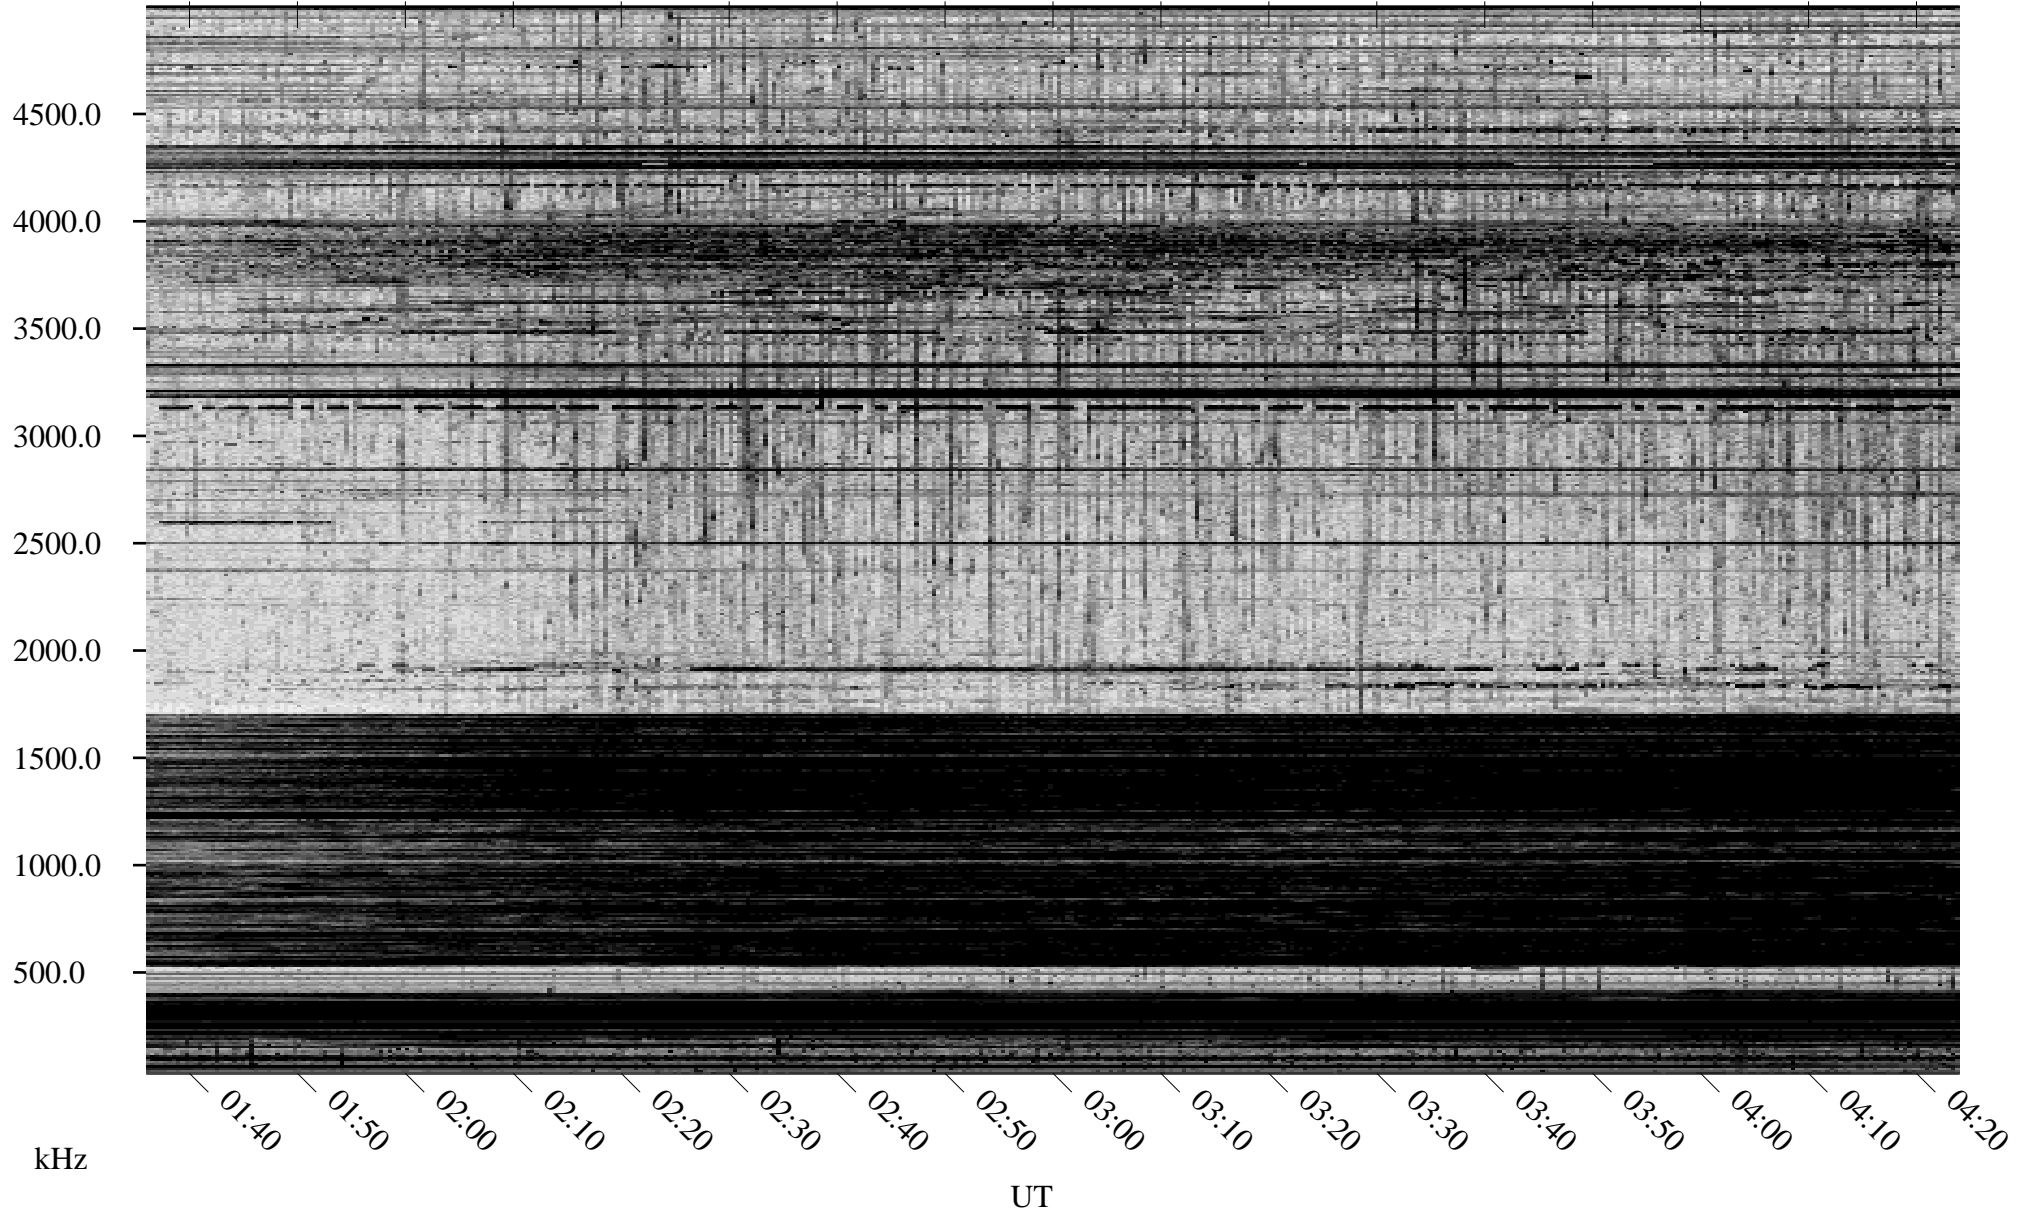

# 03/05/2005 Churchill, Manitoba

Linear Scale    Black = 161    White = 15

ch05064l.r00m max\_12

Page 1

# 03/05/2005 Churchill, Manitoba

Linear Scale    Black = 161    White = 15

ch05064l.r00m max\_12

Page 2

# 03/06/2005 Churchill, Manitoba

Linear Scale    Black = 161    White = 15

ch05064l.r00m max\_12

Page 3

# 03/06/2005 Churchill, Manitoba

Linear Scale    Black = 161    White = 15

ch05064l.r00m max\_12

Page 4