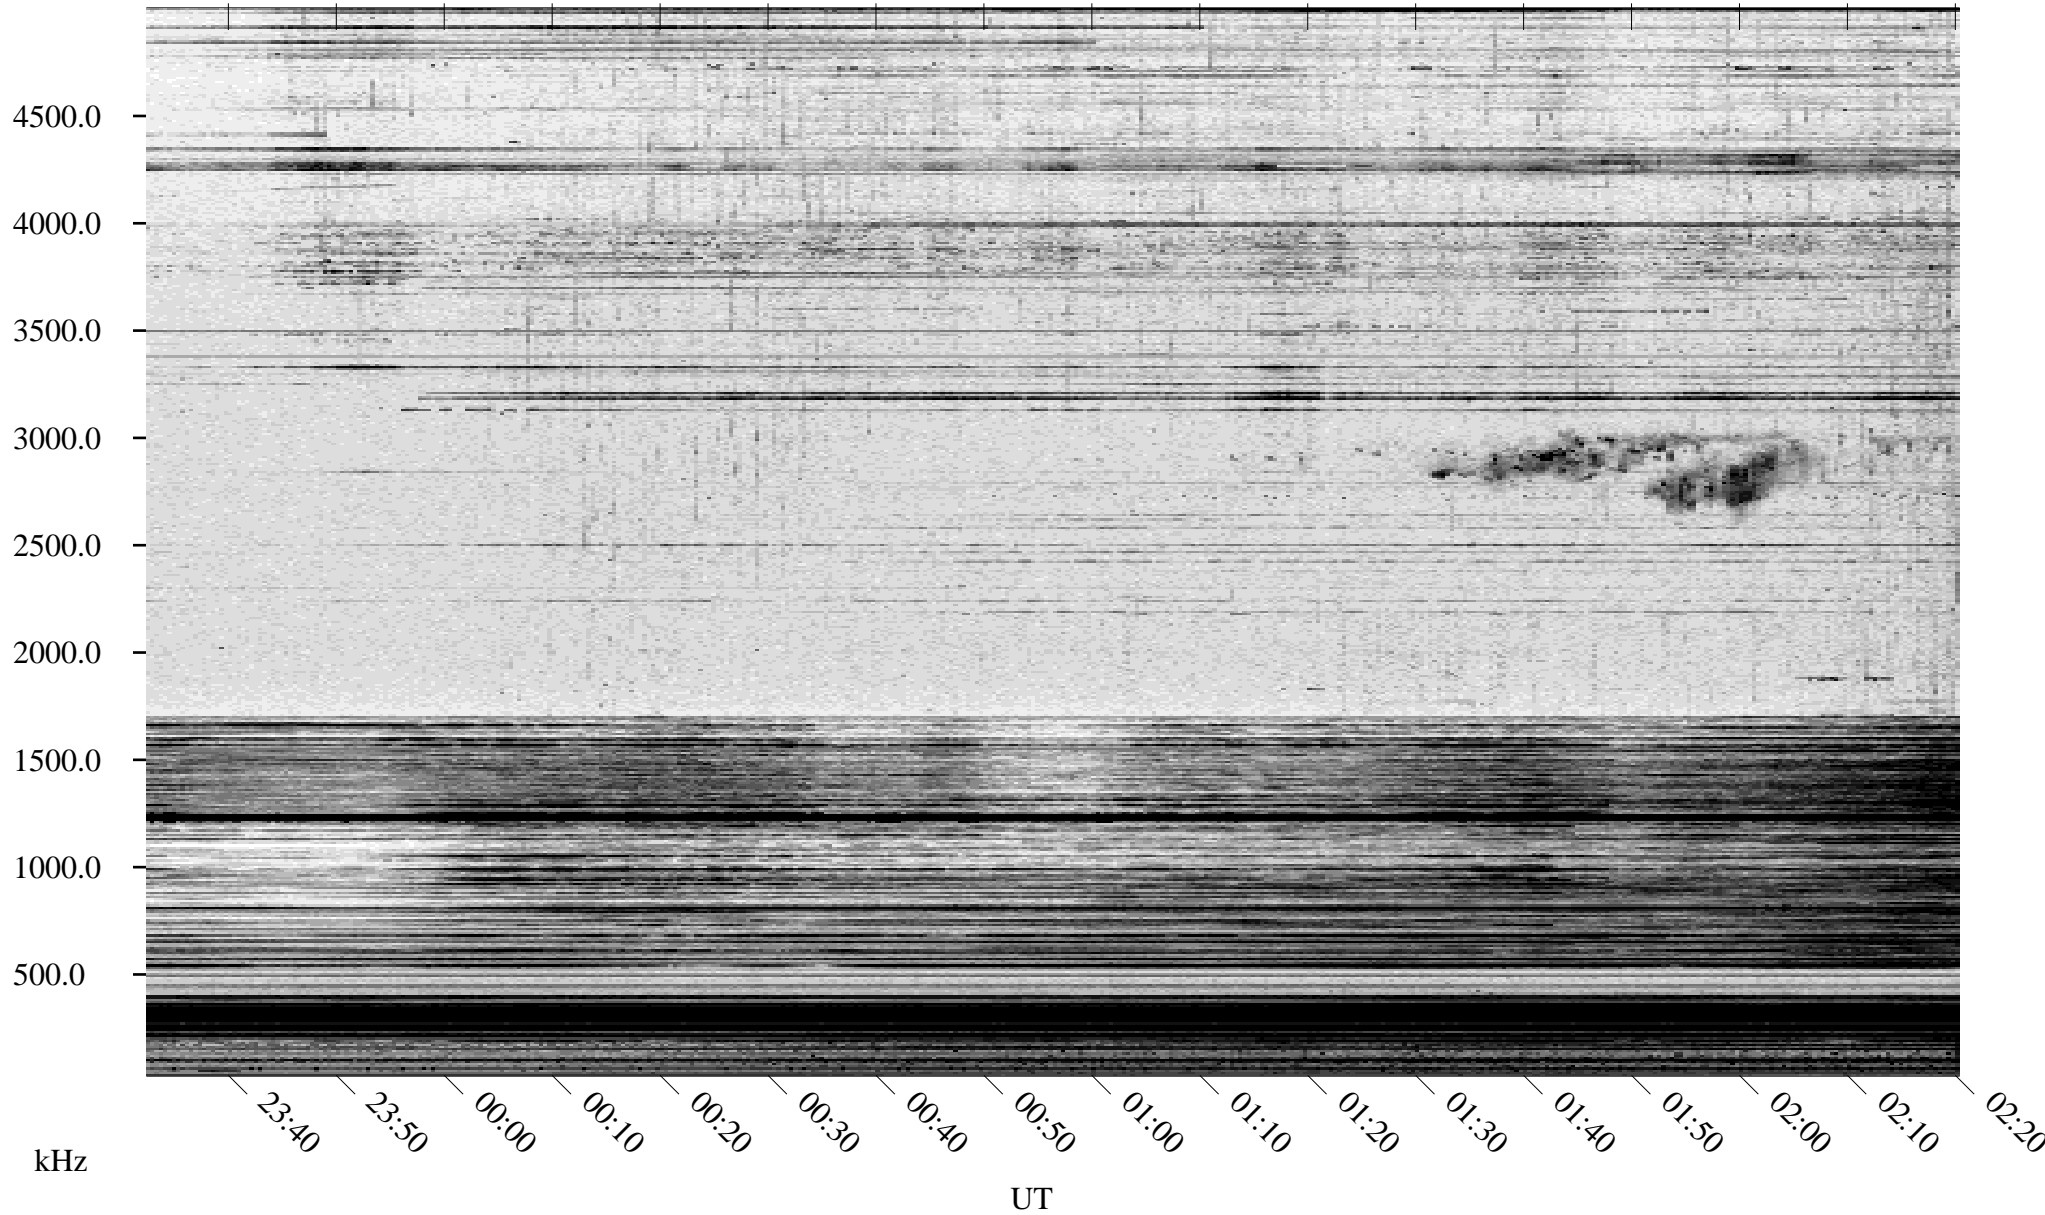

# 03/18/2005 Churchill, Manitoba

Linear Scale    Black = 161    White = 15

ch050771l.r01m max\_12

Page 1

# 03/18/2005 Churchill, Manitoba

Linear Scale    Black = 161    White = 15

ch050771l.r01m max\_12

Page 2

# 03/19/2005 Churchill, Manitoba

Linear Scale    Black = 161    White = 15

ch050771.r01m max\_12

Page 3

# 03/19/2005 Churchill, Manitoba

Linear Scale    Black = 161    White = 15

ch050771l.r01m max\_12

Page 4