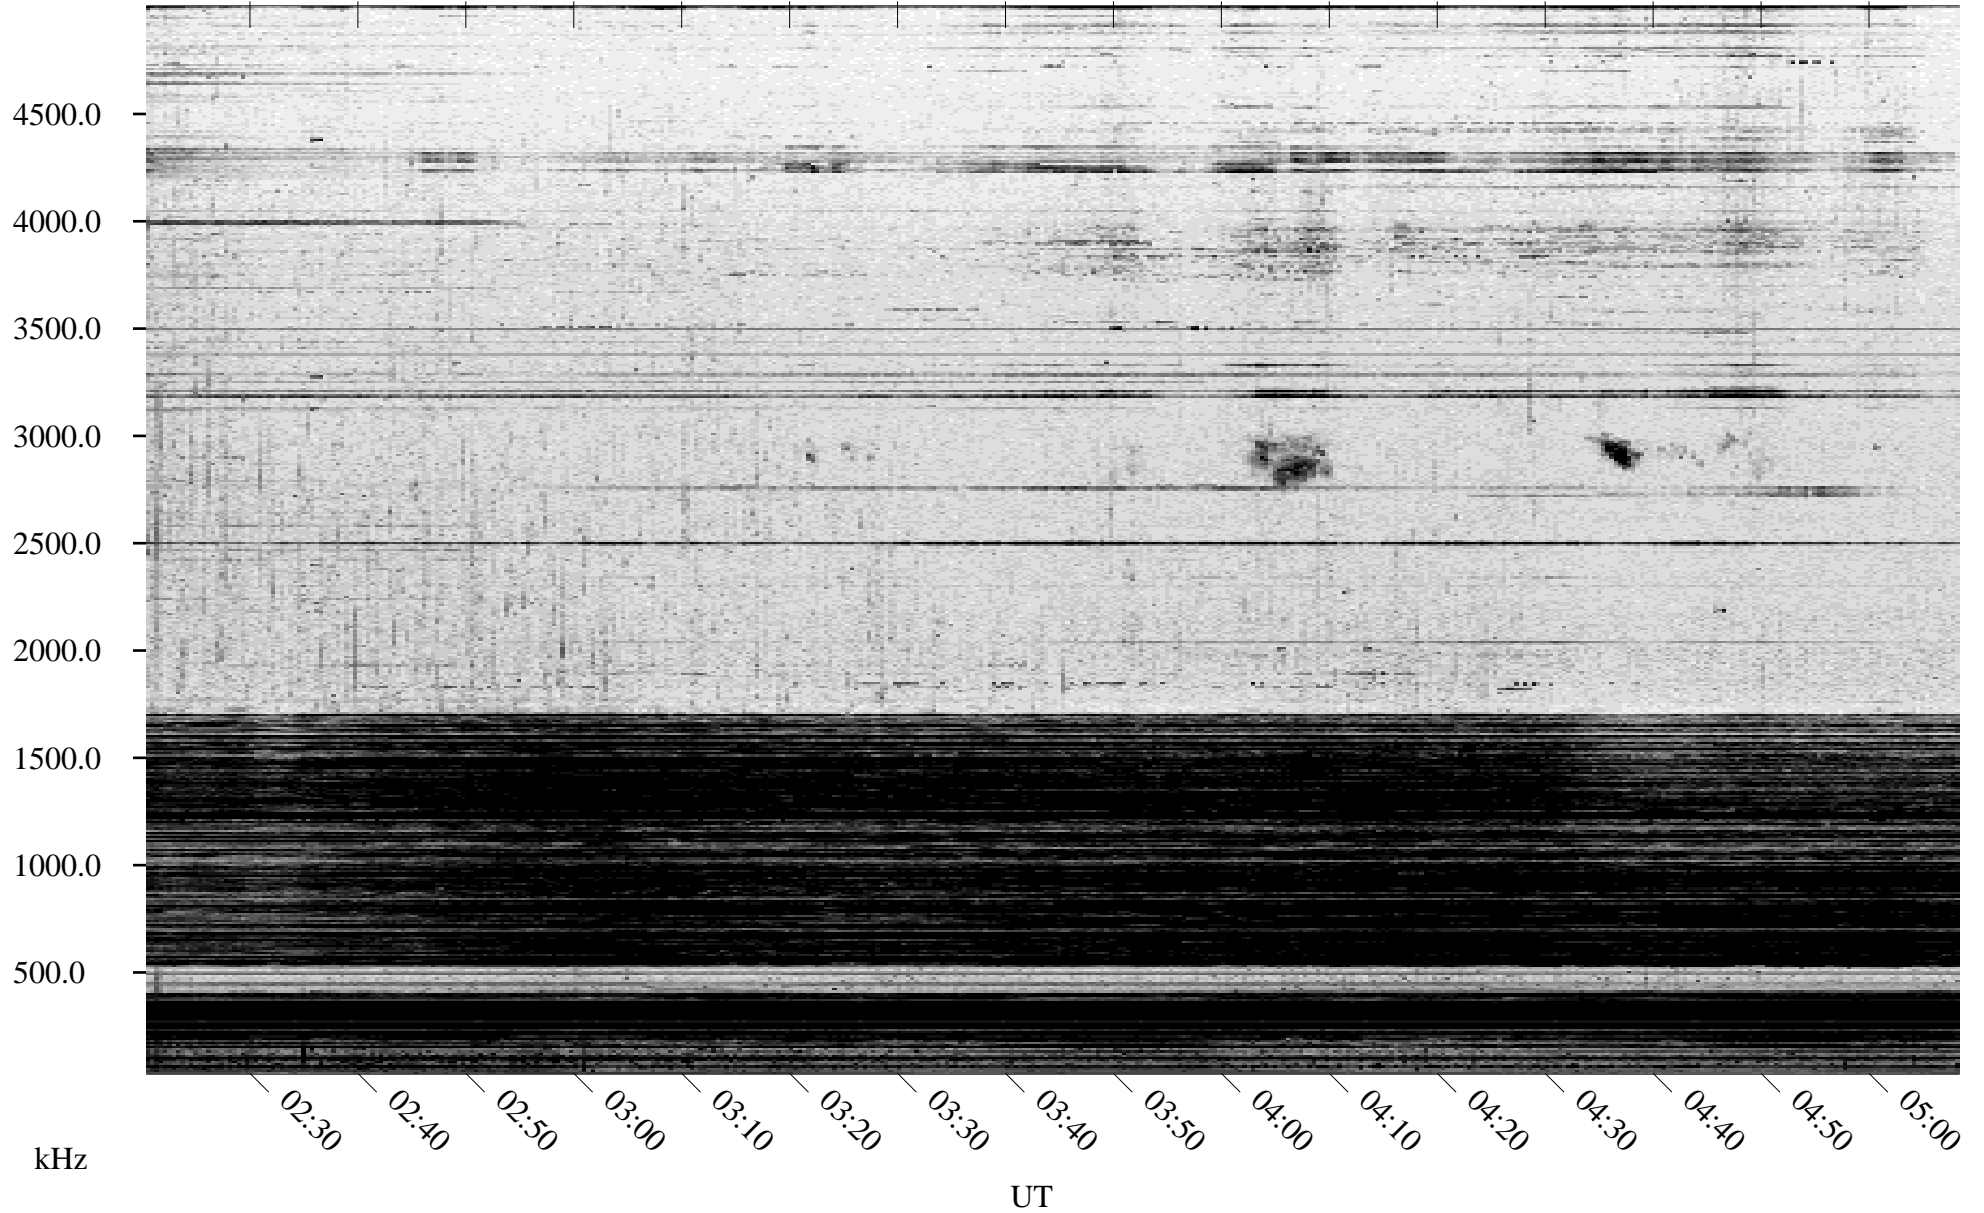

# 03/18/2005 Churchill, Manitoba

Linear Scale    Black = 161    White = 15

ch050771l.r01m max\_12

Page 1

# 03/18/2005 Churchill, Manitoba

Linear Scale    Black = 161    White = 15

ch050771l.r01m max\_12

Page 2

# 03/19/2005 Churchill, Manitoba

Linear Scale    Black = 161    White = 15

ch050771.r01m max\_12

Page 3

# 03/19/2005 Churchill, Manitoba

Linear Scale    Black = 161    White = 15

ch050771l.r01m max\_12

Page 4