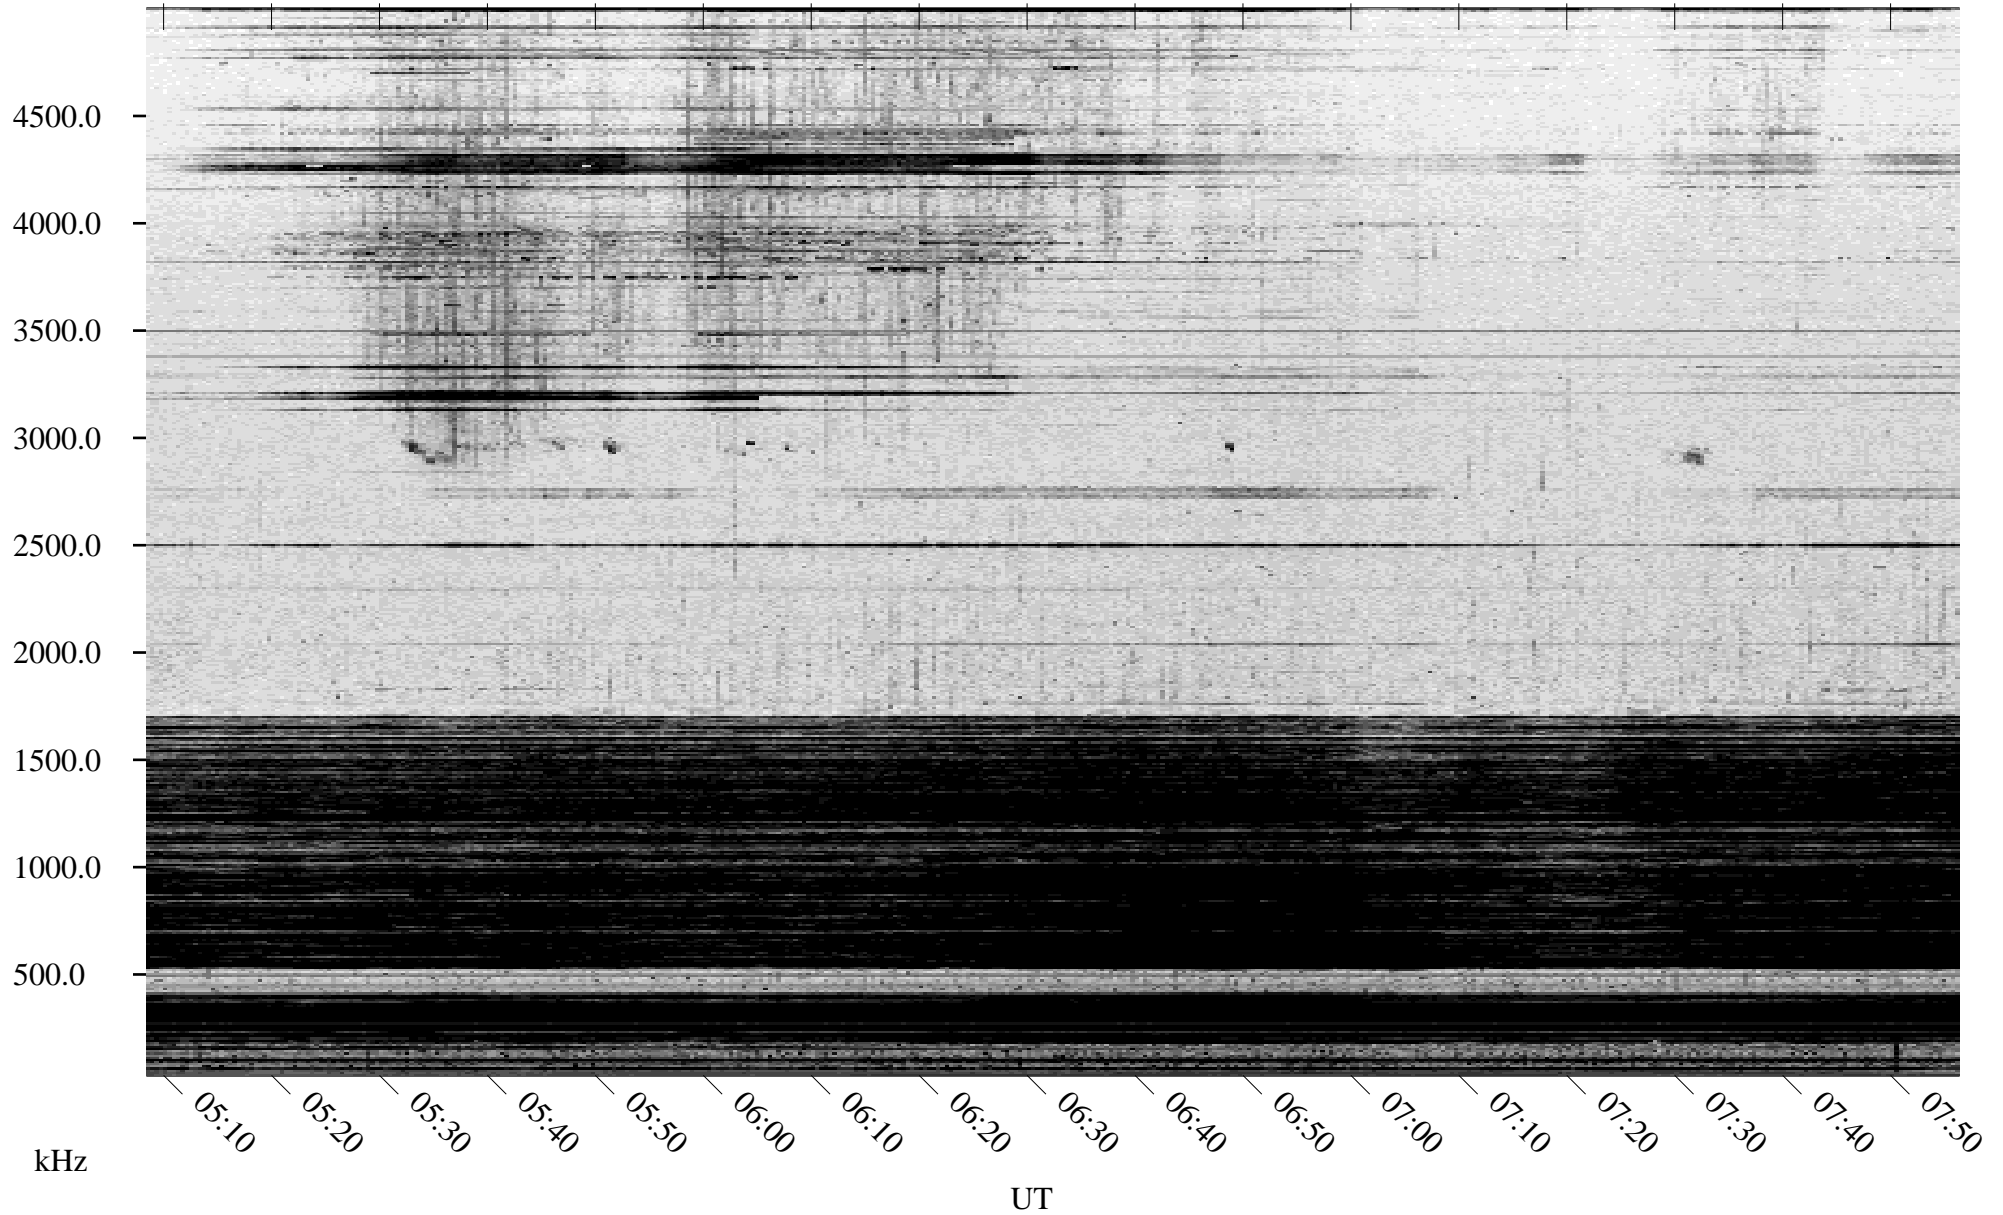

# 03/18/2005 Churchill, Manitoba

Linear Scale    Black = 161    White = 15

ch050771l.r01m max\_12

Page 1

# 03/18/2005 Churchill, Manitoba

Linear Scale    Black = 161    White = 15

ch050771l.r01m max\_12

Page 2

# 03/19/2005 Churchill, Manitoba

Linear Scale    Black = 161    White = 15

ch050771.r01m max\_12

Page 3

# 03/19/2005 Churchill, Manitoba

Linear Scale    Black = 161    White = 15

ch050771l.r01m max\_12

Page 4