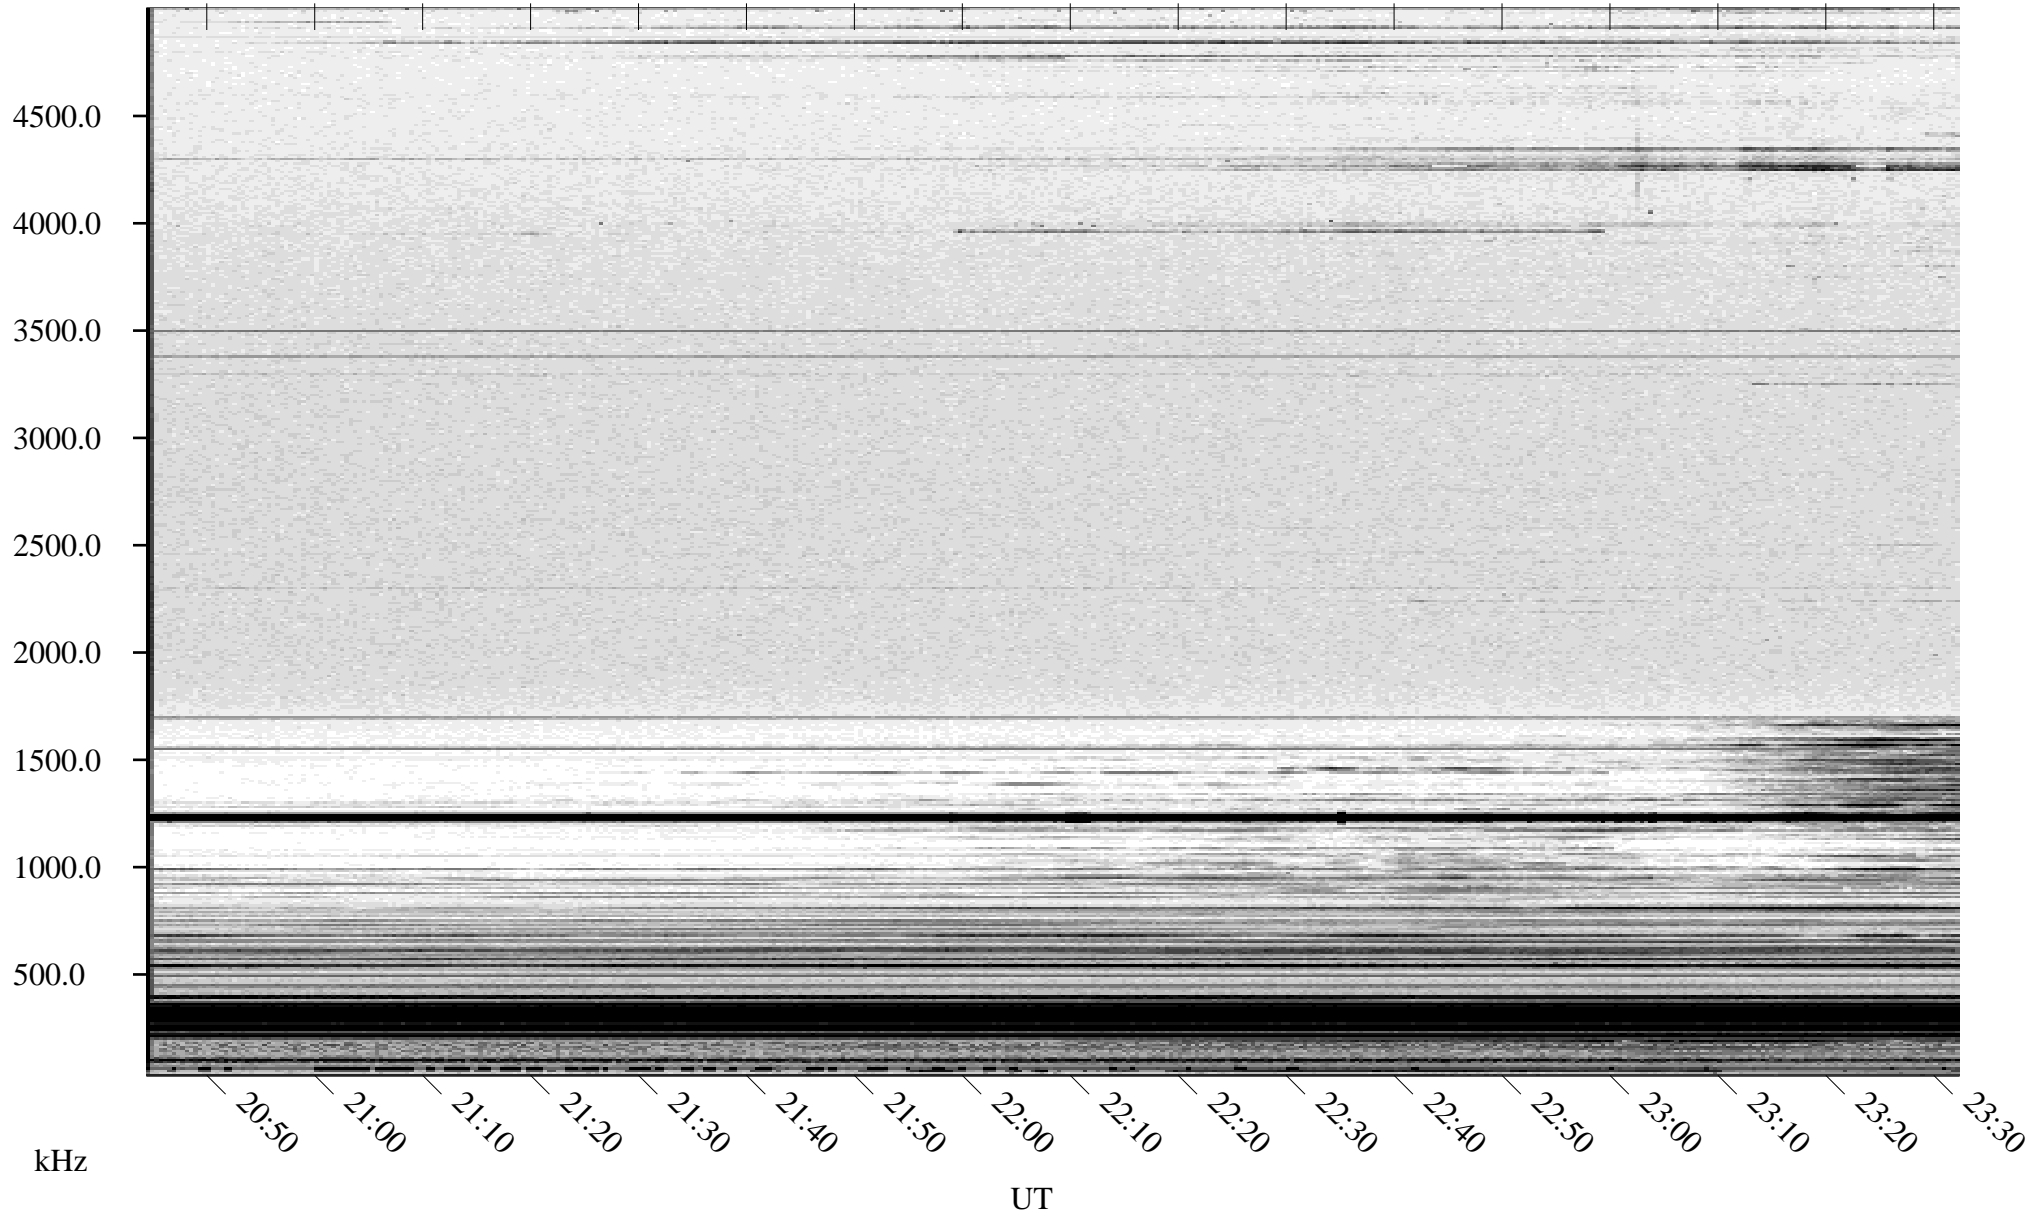

# 03/18/2005 Churchill, Manitoba

Linear Scale    Black = 161    White = 15

ch050771l.r01m max\_12

Page 1

# 03/18/2005 Churchill, Manitoba

Linear Scale    Black = 161    White = 15

ch050771l.r01m max\_12

Page 2

# 03/19/2005 Churchill, Manitoba

Linear Scale    Black = 161    White = 15

ch050771.r01m max\_12

Page 3

# 03/19/2005 Churchill, Manitoba

Linear Scale    Black = 161    White = 15

ch050771l.r01m max\_12

Page 4