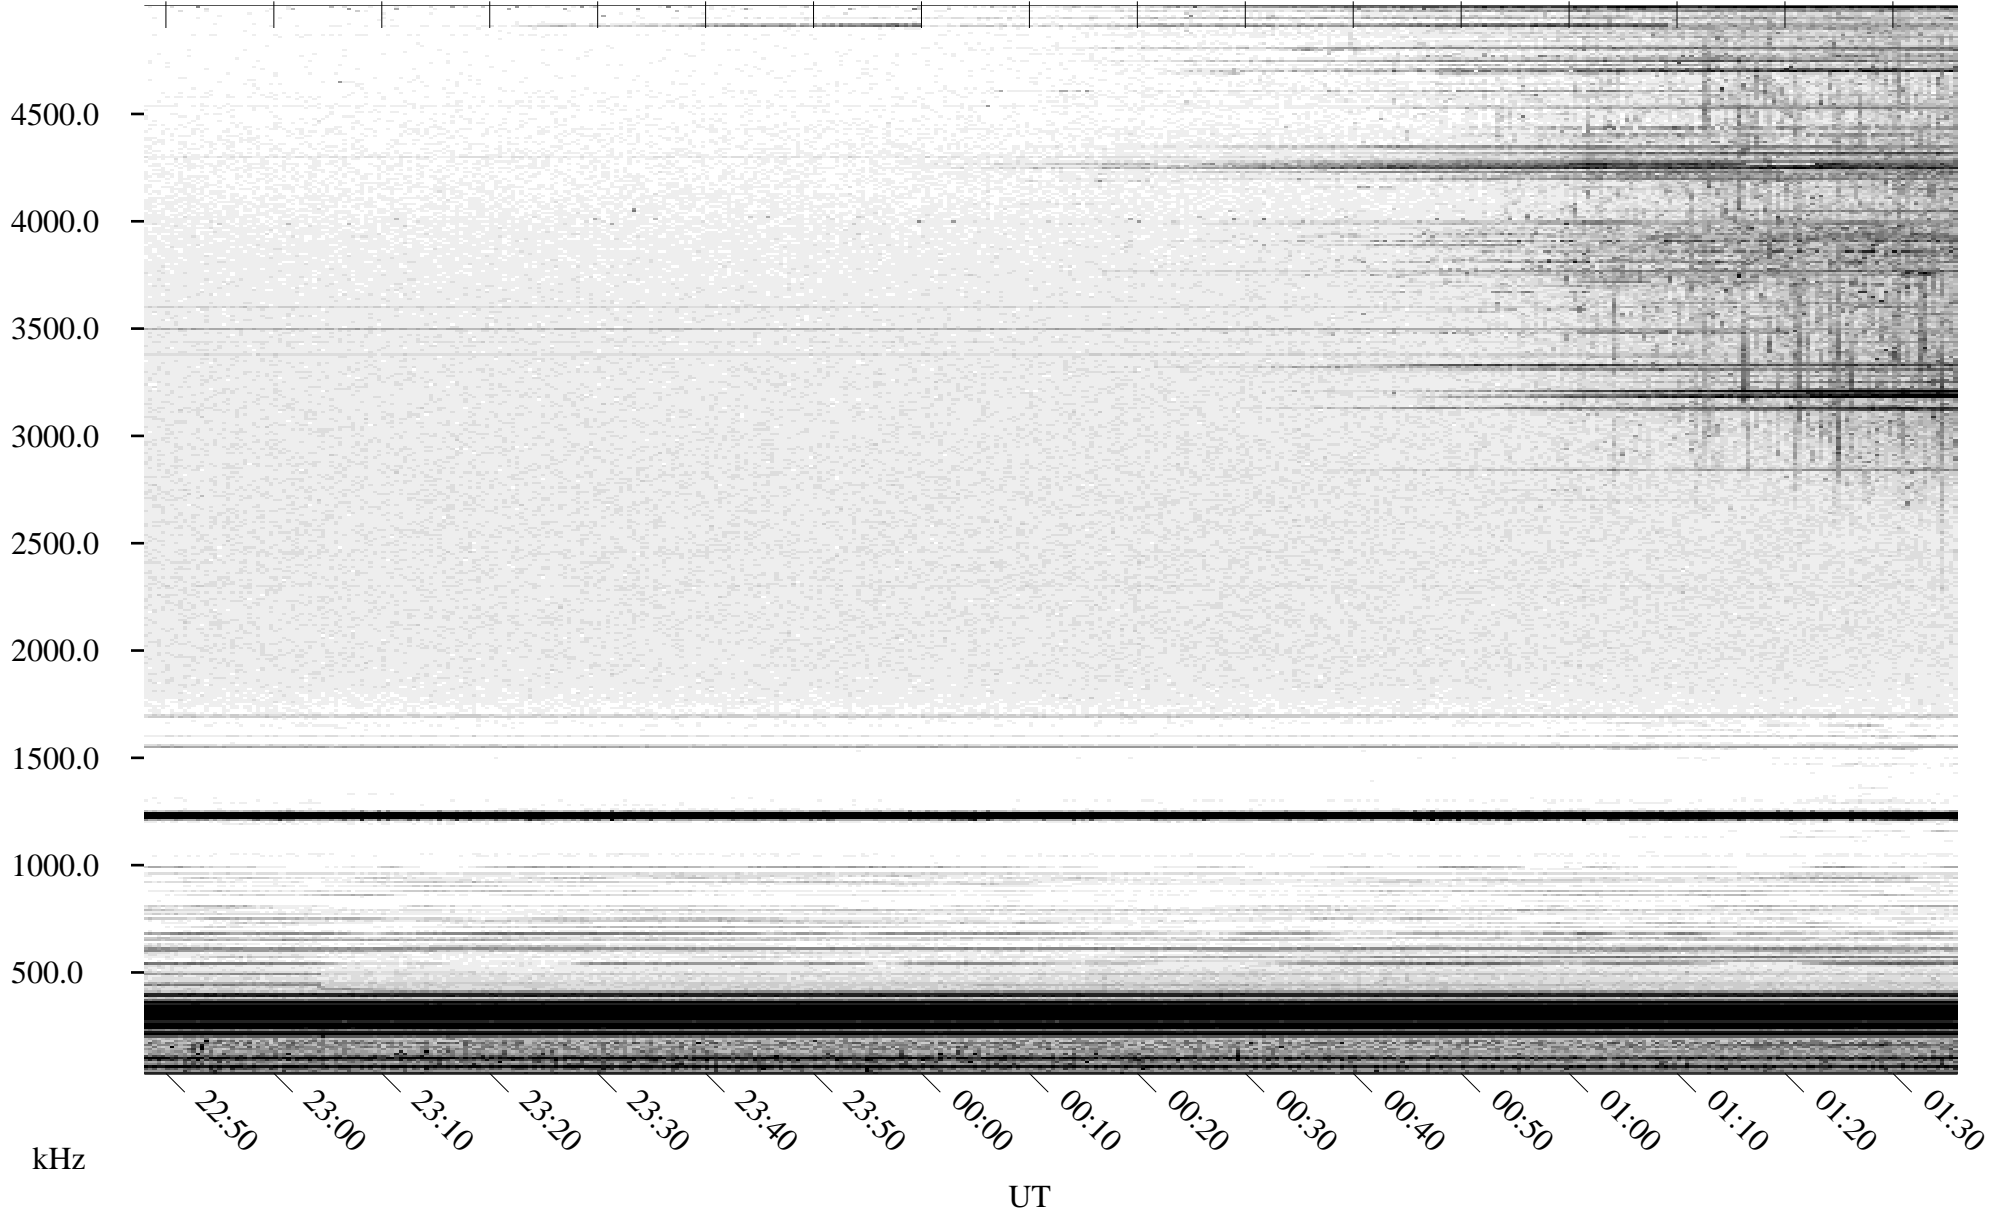

# 05/06/2005 Churchill, Manitoba

Linear Scale    Black = 161    White = 15

ch05126l.r00m max\_12

Page 1

# 05/06/2005 Churchill, Manitoba

Linear Scale    Black = 161    White = 15

ch05126l.r00m max\_12

Page 2

# 05/07/2005 Churchill, Manitoba

Linear Scale    Black = 161    White = 15

ch05126l.r00m max\_12

Page 3

# 05/07/2005 Churchill, Manitoba

Linear Scale    Black = 161    White = 15

ch05126l.r00m max\_12

Page 4