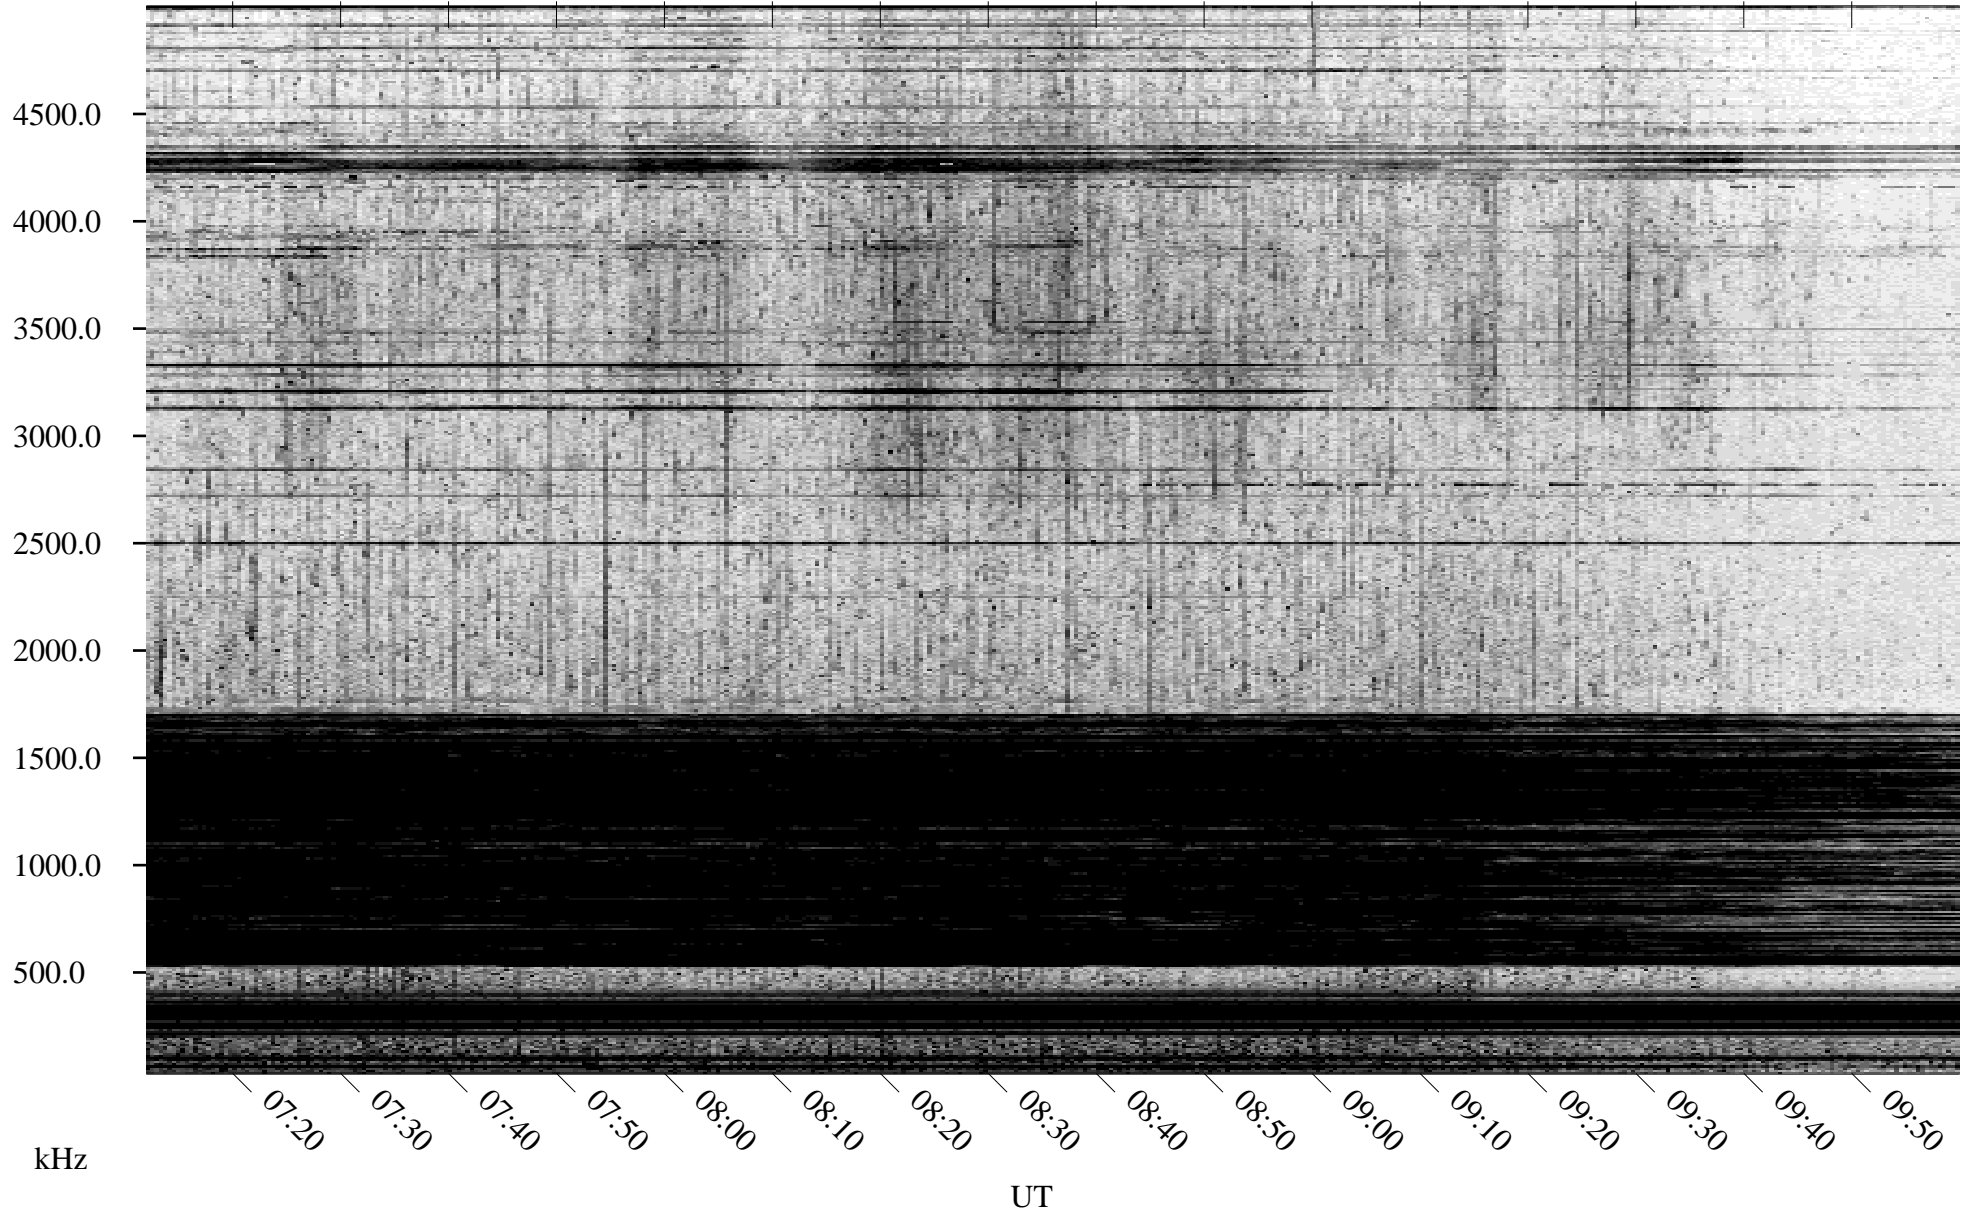

# 05/07/2005 Churchill, Manitoba

Linear Scale    Black = 161    White = 15

ch05126l.r00m max\_12

Page 3

# 05/07/2005 Churchill, Manitoba

Linear Scale    Black = 161    White = 15

ch05126l.r00m max\_12

Page 4

# 05/07/2005 Churchill, Manitoba

Linear Scale    Black = 161    White = 15

ch05126l.r00m max\_12

# 05/07/2005 Churchill, Manitoba

Linear Scale    Black = 161    White = 15

ch05126l.r00m max\_12

Page 6