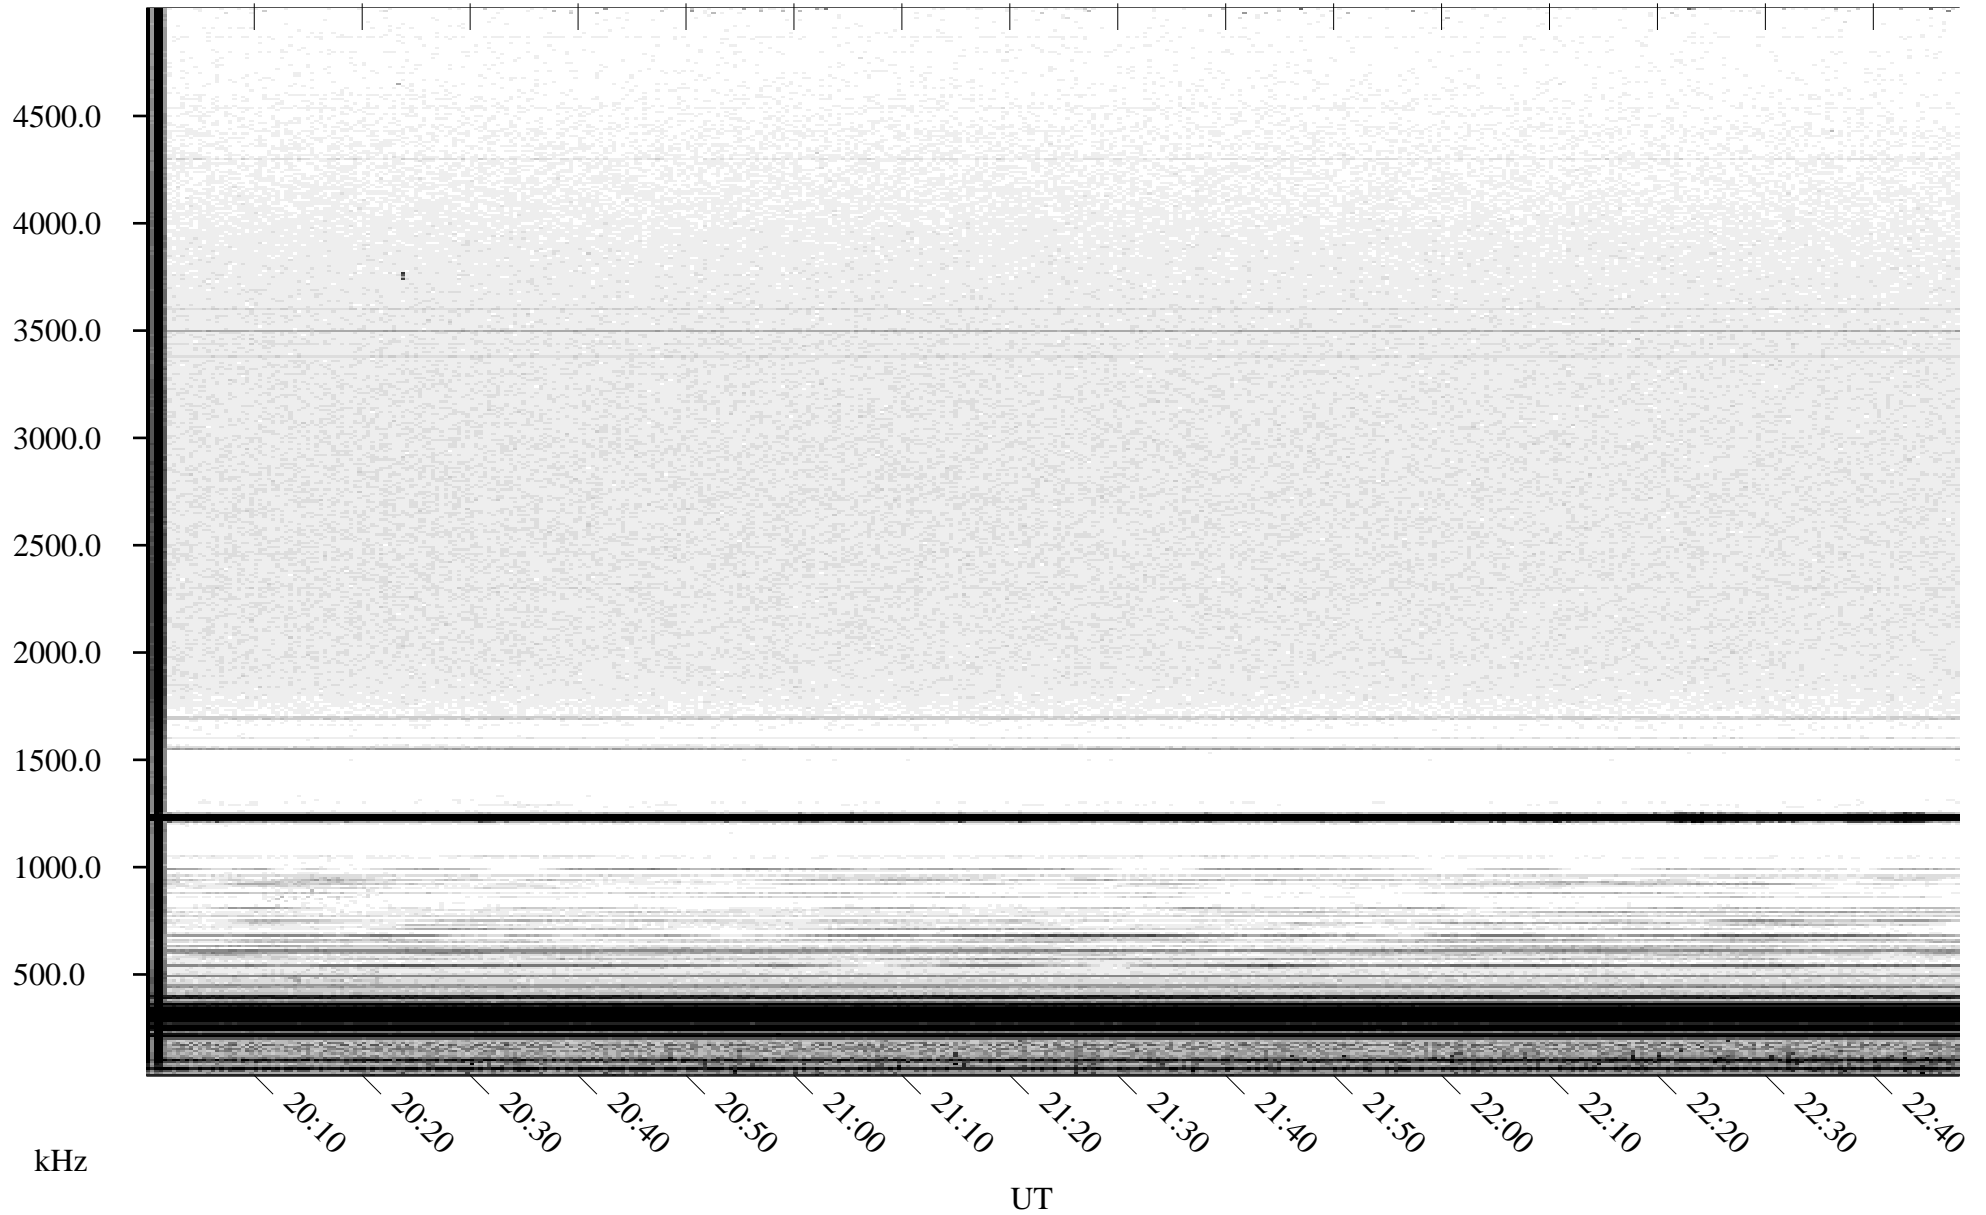

# 05/06/2005 Churchill, Manitoba

Linear Scale    Black = 161    White = 15

ch05126l.r00m max\_12

Page 1

# 05/06/2005 Churchill, Manitoba

Linear Scale    Black = 161    White = 15

ch05126l.r00m max\_12

Page 2

# 05/07/2005 Churchill, Manitoba

Linear Scale    Black = 161    White = 15

ch05126l.r00m max\_12

Page 3

# 05/07/2005 Churchill, Manitoba

Linear Scale    Black = 161    White = 15

ch05126l.r00m max\_12

Page 4