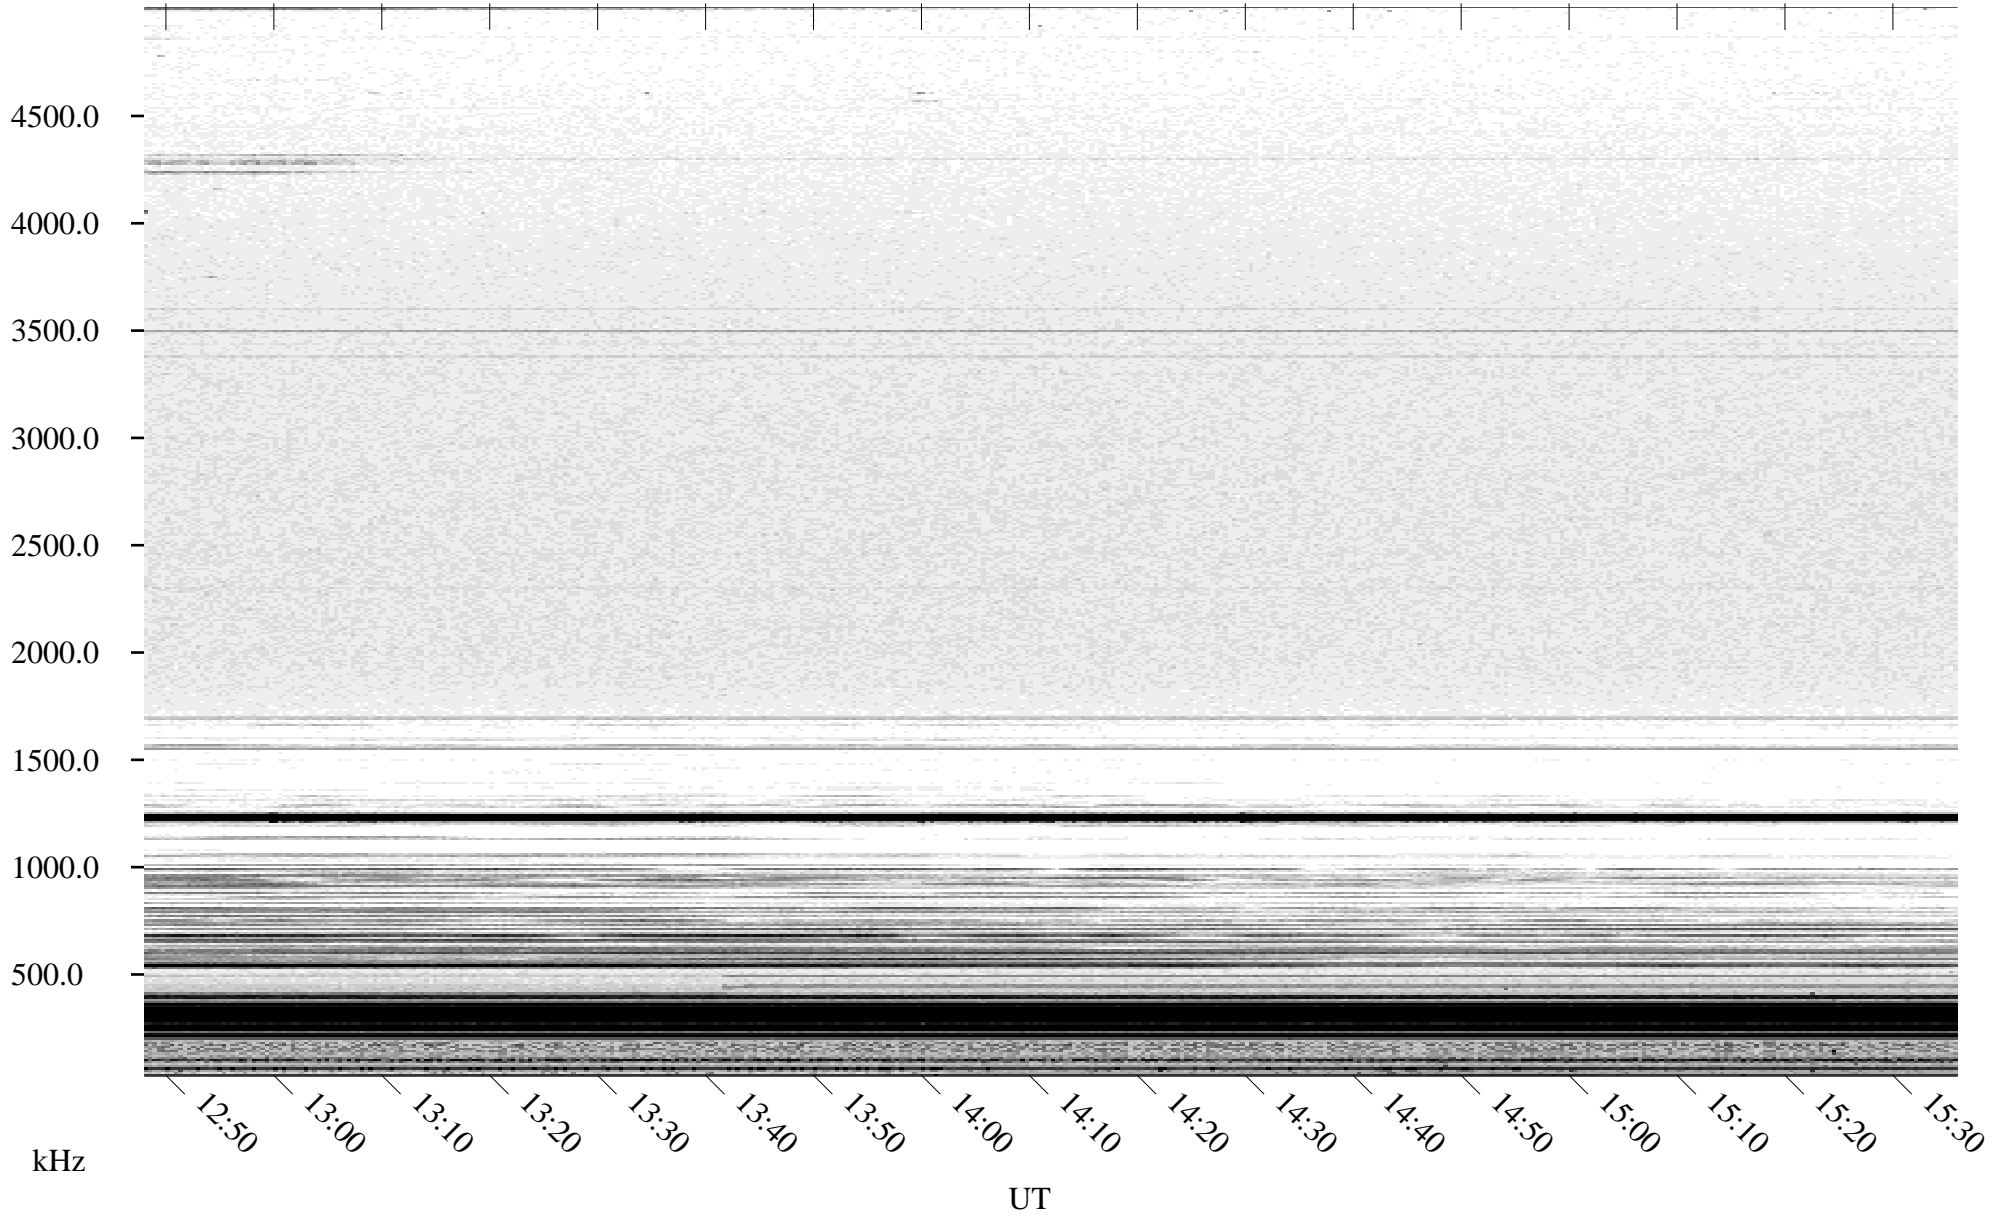

# 05/07/2005 Churchill, Manitoba

Linear Scale    Black = 161    White = 15

ch05126l.r00m max\_12

# 05/07/2005 Churchill, Manitoba

Linear Scale    Black = 161    White = 15

ch05126l.r00m max\_12

Page 6

# 05/07/2005 Churchill, Manitoba

Linear Scale    Black = 161    White = 15

ch05126l.r00m max\_12

Page 7

# 05/07/2005 Churchill, Manitoba

Linear Scale    Black = 161    White = 15

ch05126l.r00m max\_12

Page 8