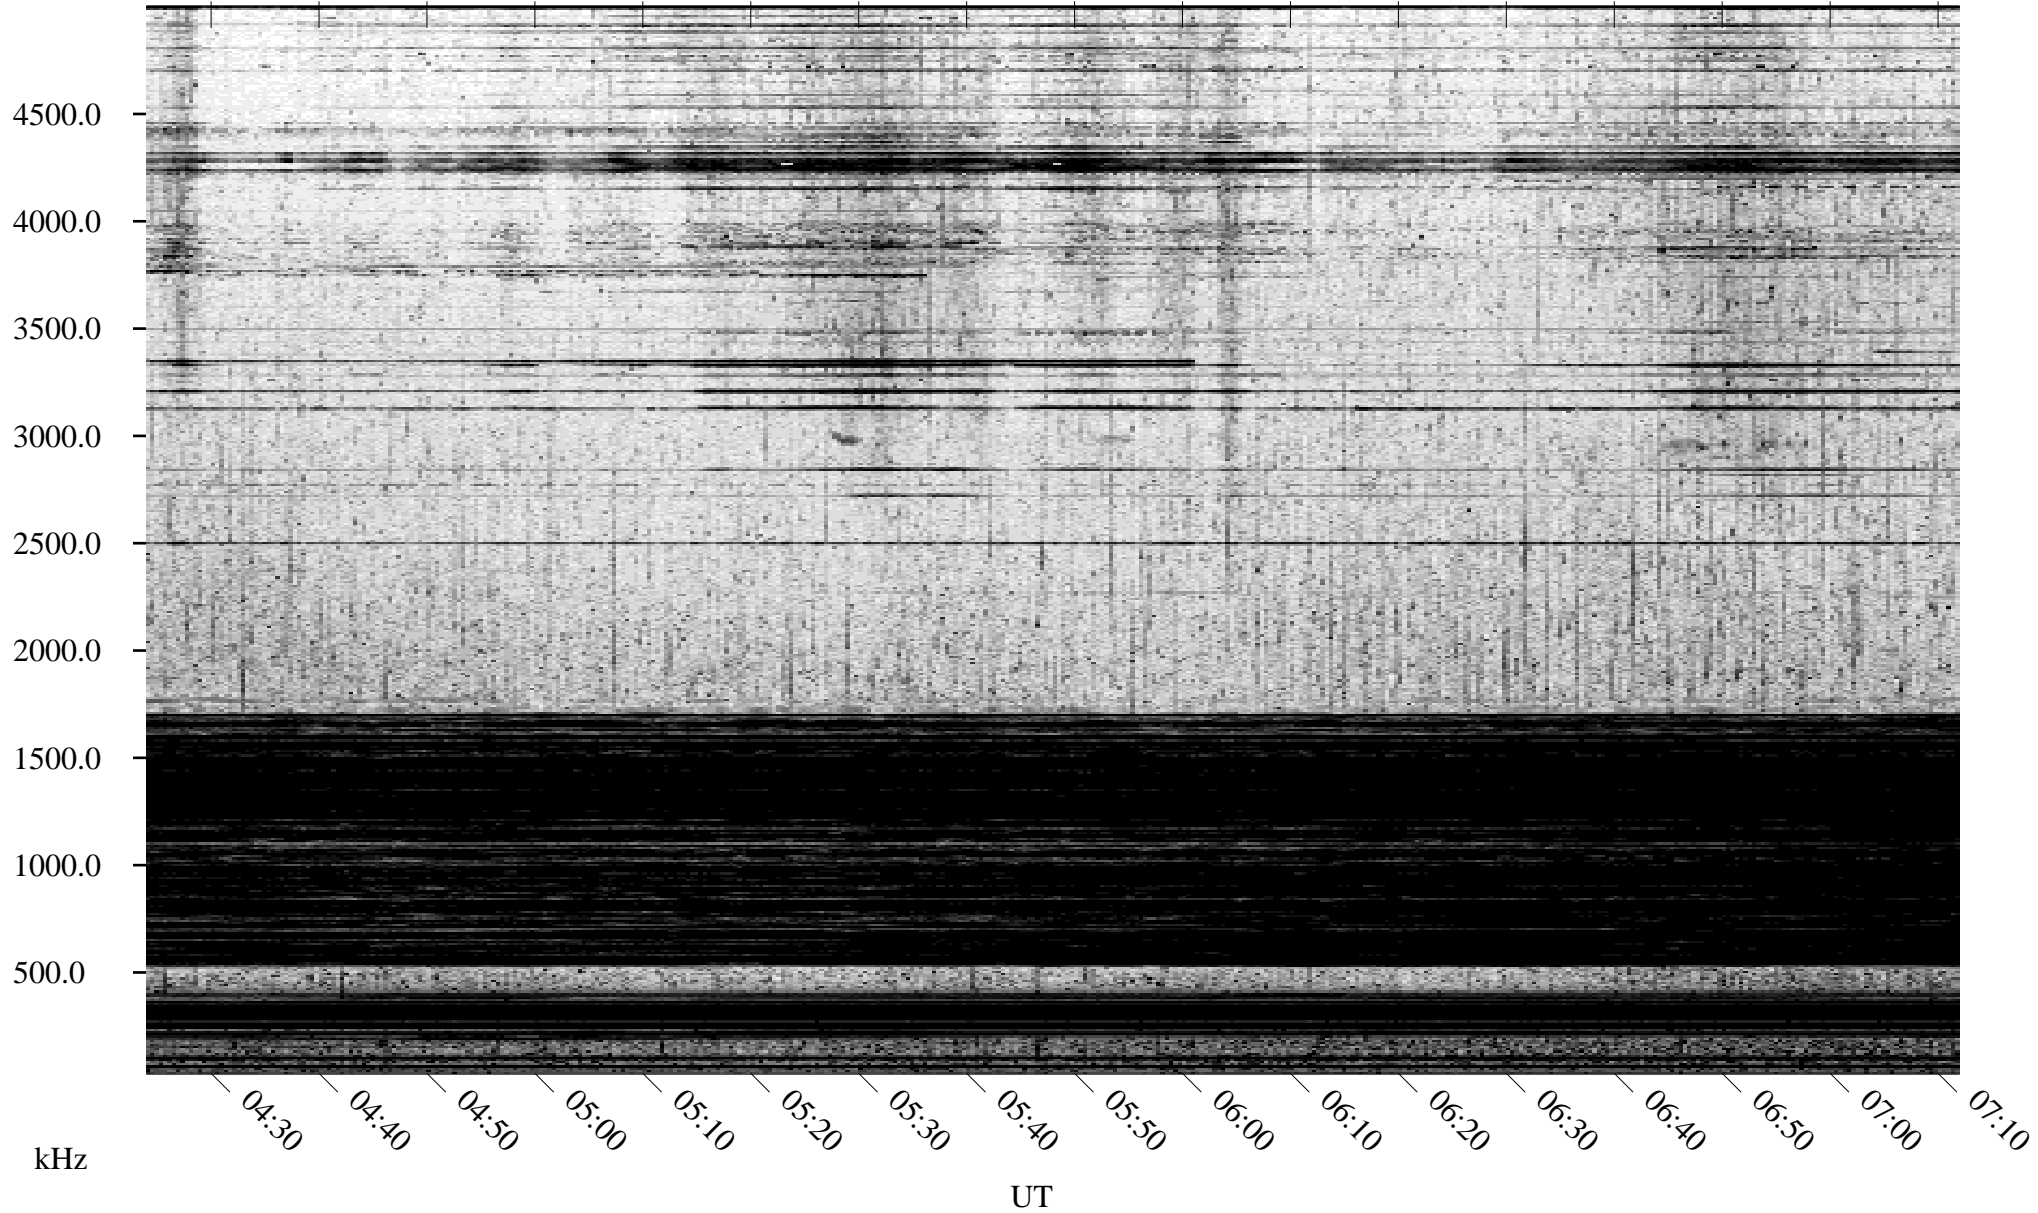

# 05/06/2005 Churchill, Manitoba

Linear Scale    Black = 161    White = 15

ch05126l.r00m max\_12

Page 1

# 05/07/2005 Churchill, Manitoba

Linear Scale    Black = 161    White = 15

ch05126l.r00m max\_12

Page 3

# 05/07/2005 Churchill, Manitoba

Linear Scale    Black = 161    White = 15

ch05126l.r00m max\_12

Page 4

# 05/07/2005 Churchill, Manitoba

Linear Scale    Black = 161    White = 15

ch05126l.r00m max\_12