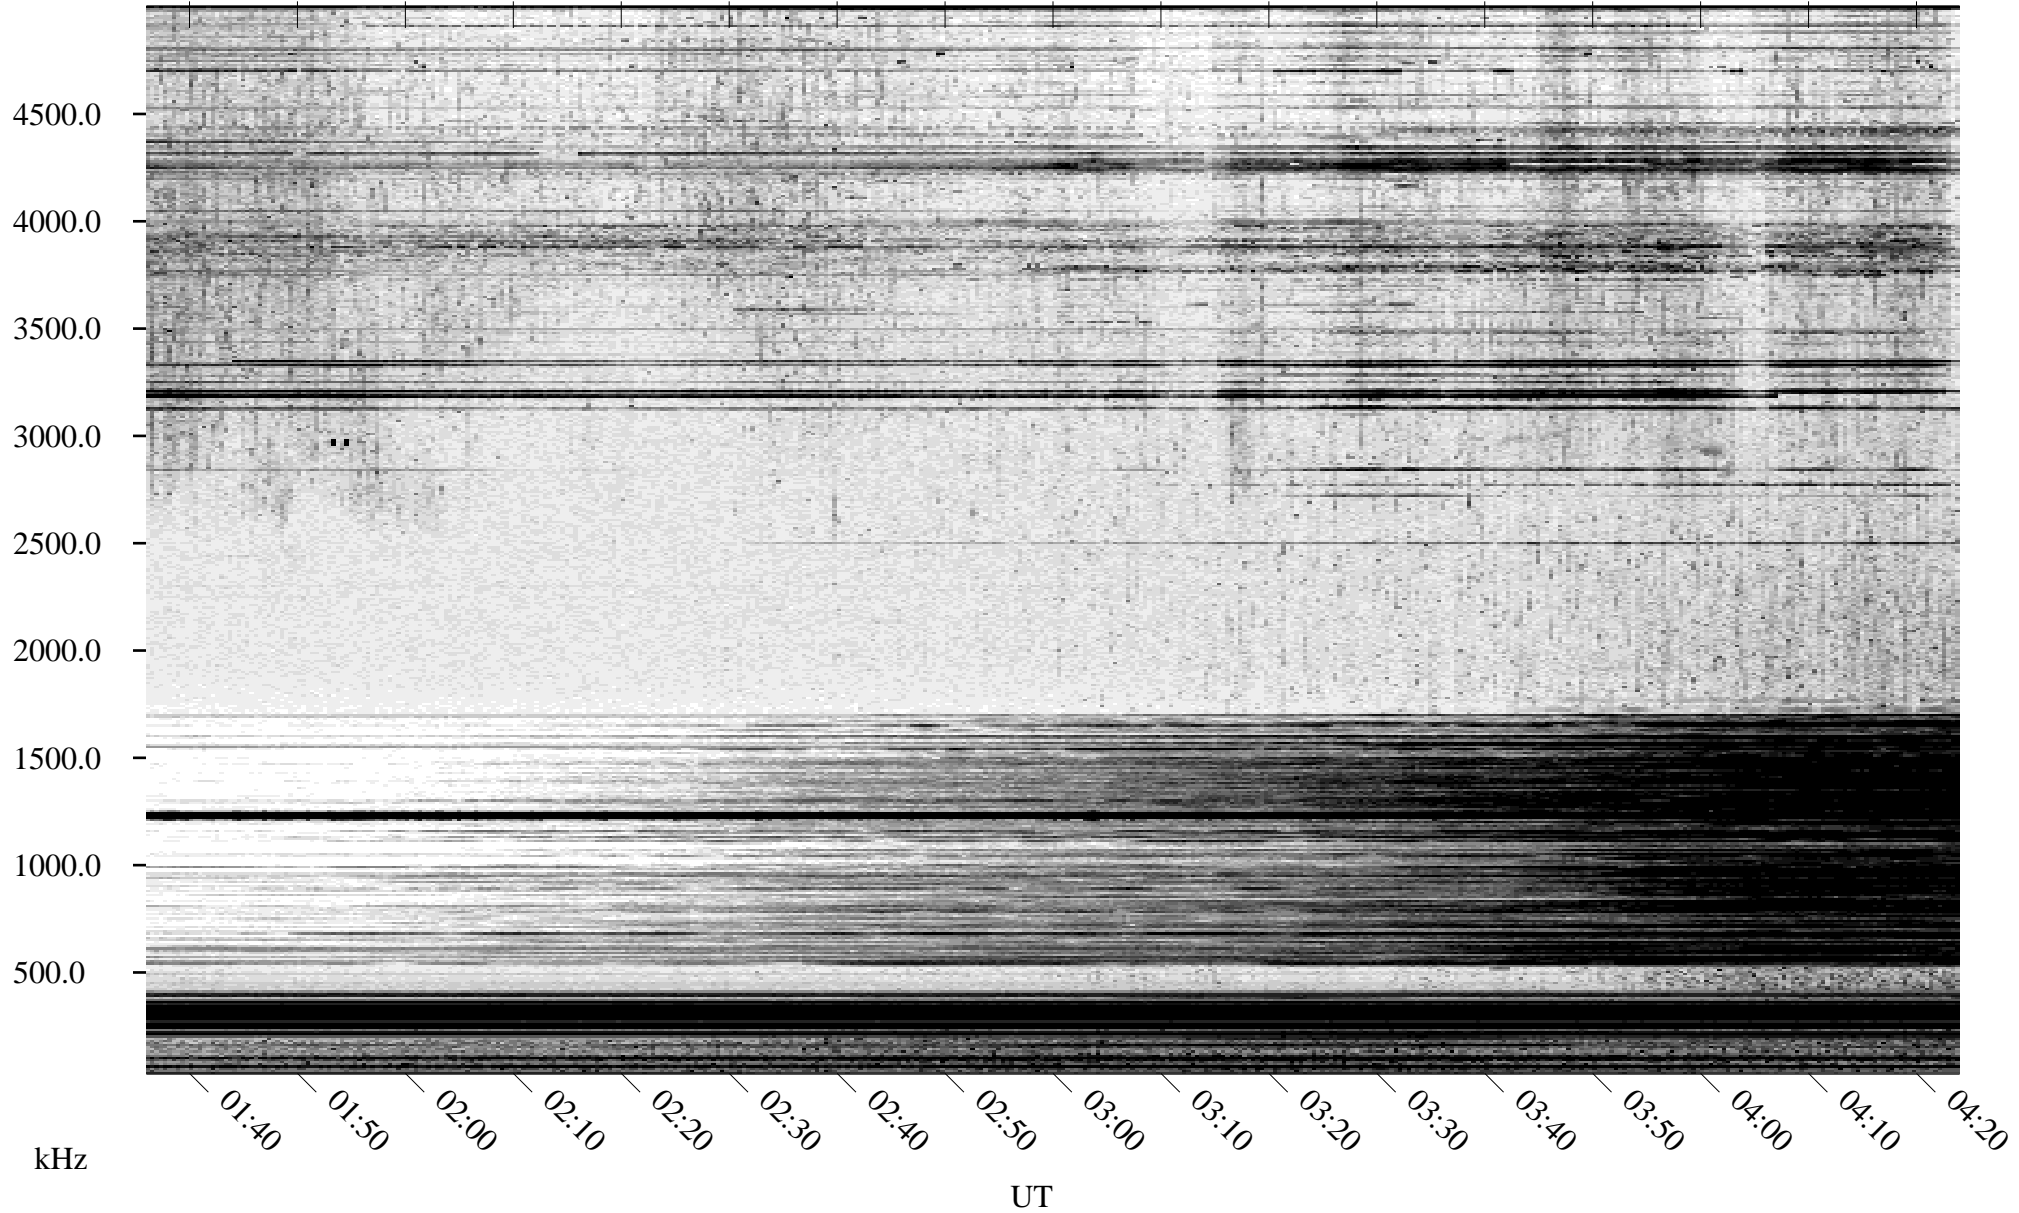

# 05/06/2005 Churchill, Manitoba

Linear Scale    Black = 161    White = 15

ch05126l.r00m max\_12

Page 1

# 05/06/2005 Churchill, Manitoba

Linear Scale    Black = 161    White = 15

ch05126l.r00m max\_12

Page 2

# 05/07/2005 Churchill, Manitoba

Linear Scale    Black = 161    White = 15

ch05126l.r00m max\_12

Page 3

# 05/07/2005 Churchill, Manitoba

Linear Scale    Black = 161    White = 15

ch05126l.r00m max\_12