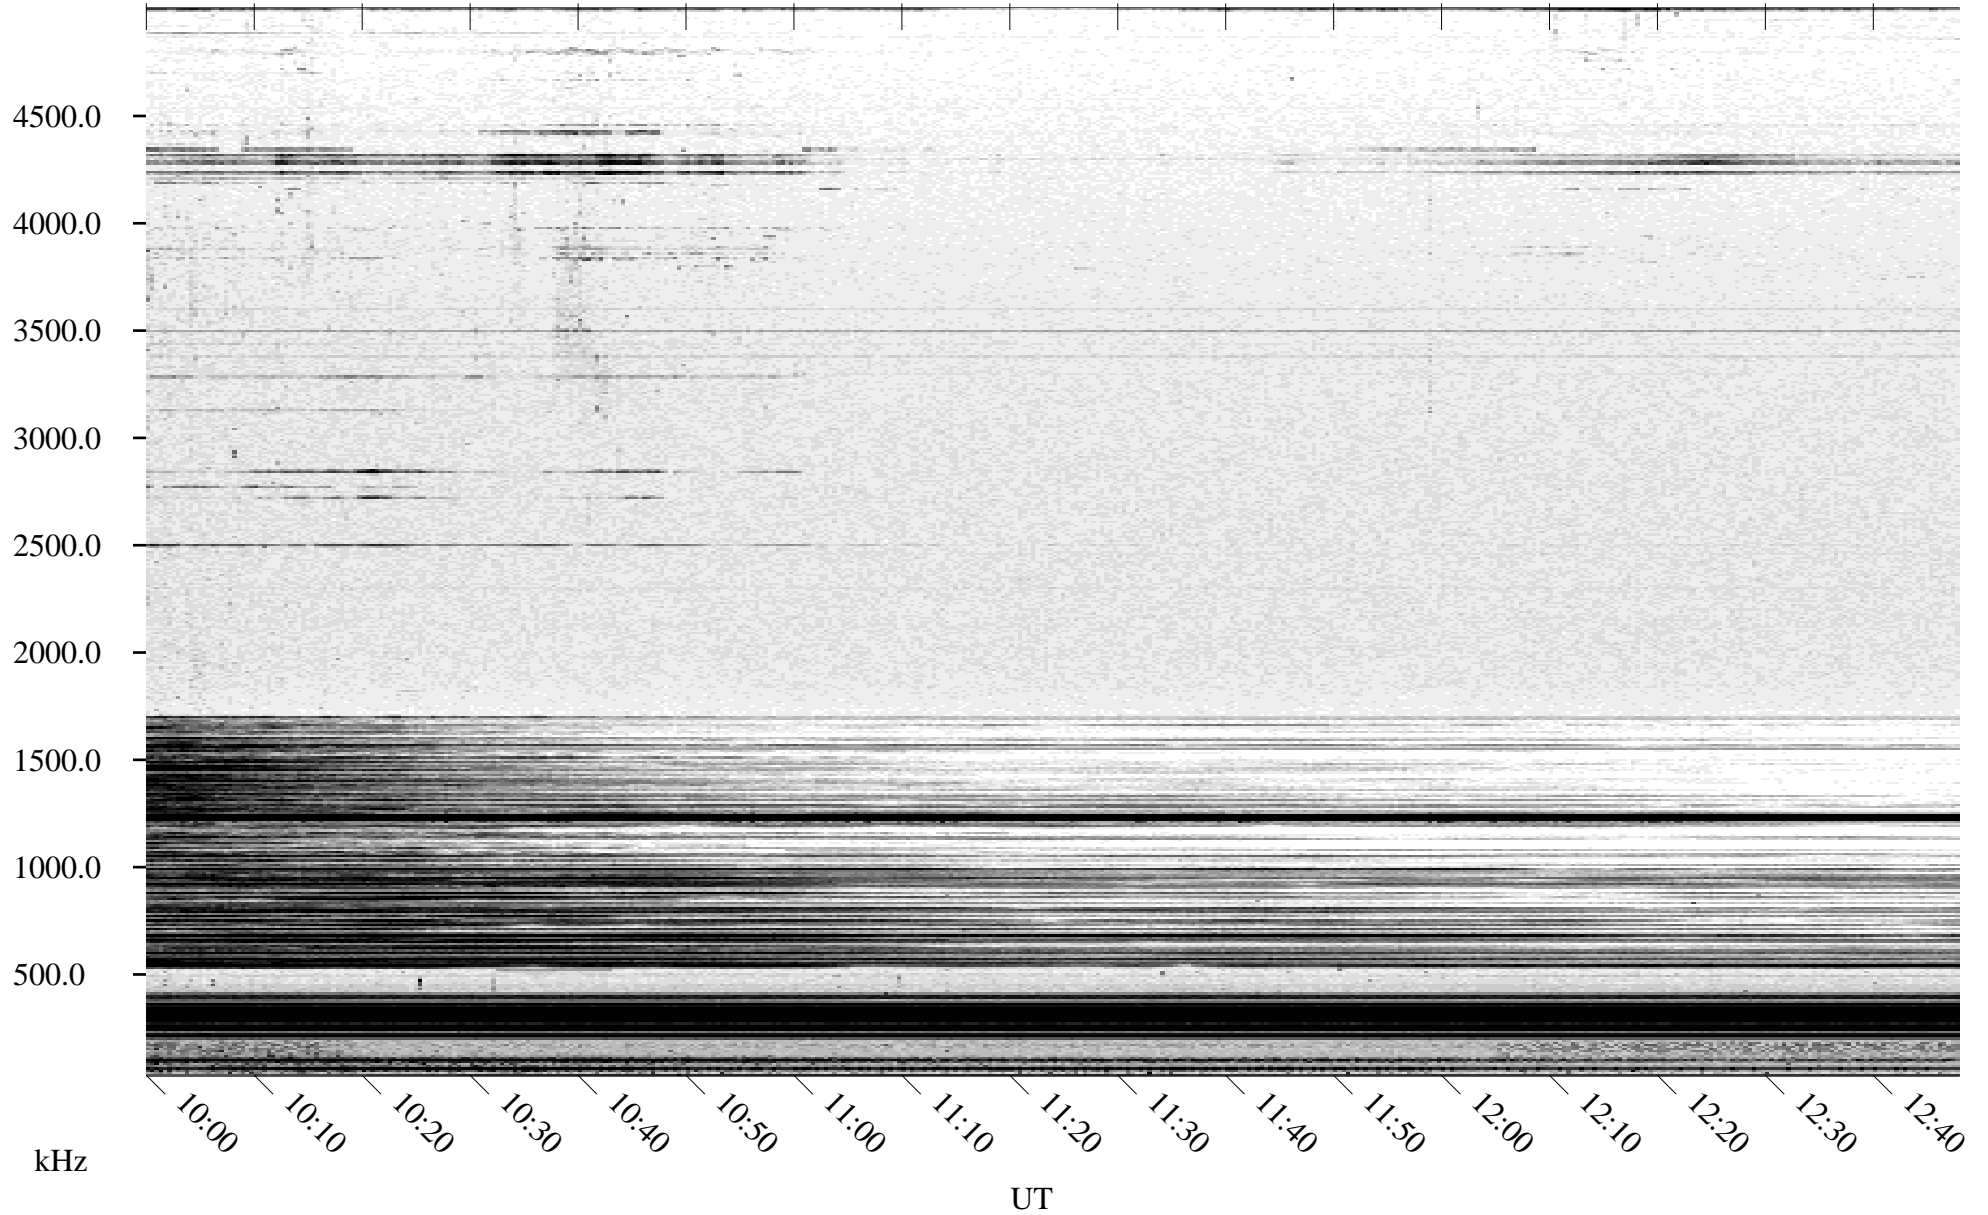

# 05/07/2005 Churchill, Manitoba

Linear Scale    Black = 161    White = 15

ch05126l.r00m max\_12

Page 4

# 05/07/2005 Churchill, Manitoba

Linear Scale    Black = 161    White = 15

ch05126l.r00m max\_12

# 05/07/2005 Churchill, Manitoba

Linear Scale    Black = 161    White = 15

ch05126l.r00m max\_12

Page 6

# 05/07/2005 Churchill, Manitoba

Linear Scale    Black = 161    White = 15

ch05126l.r00m max\_12

Page 7