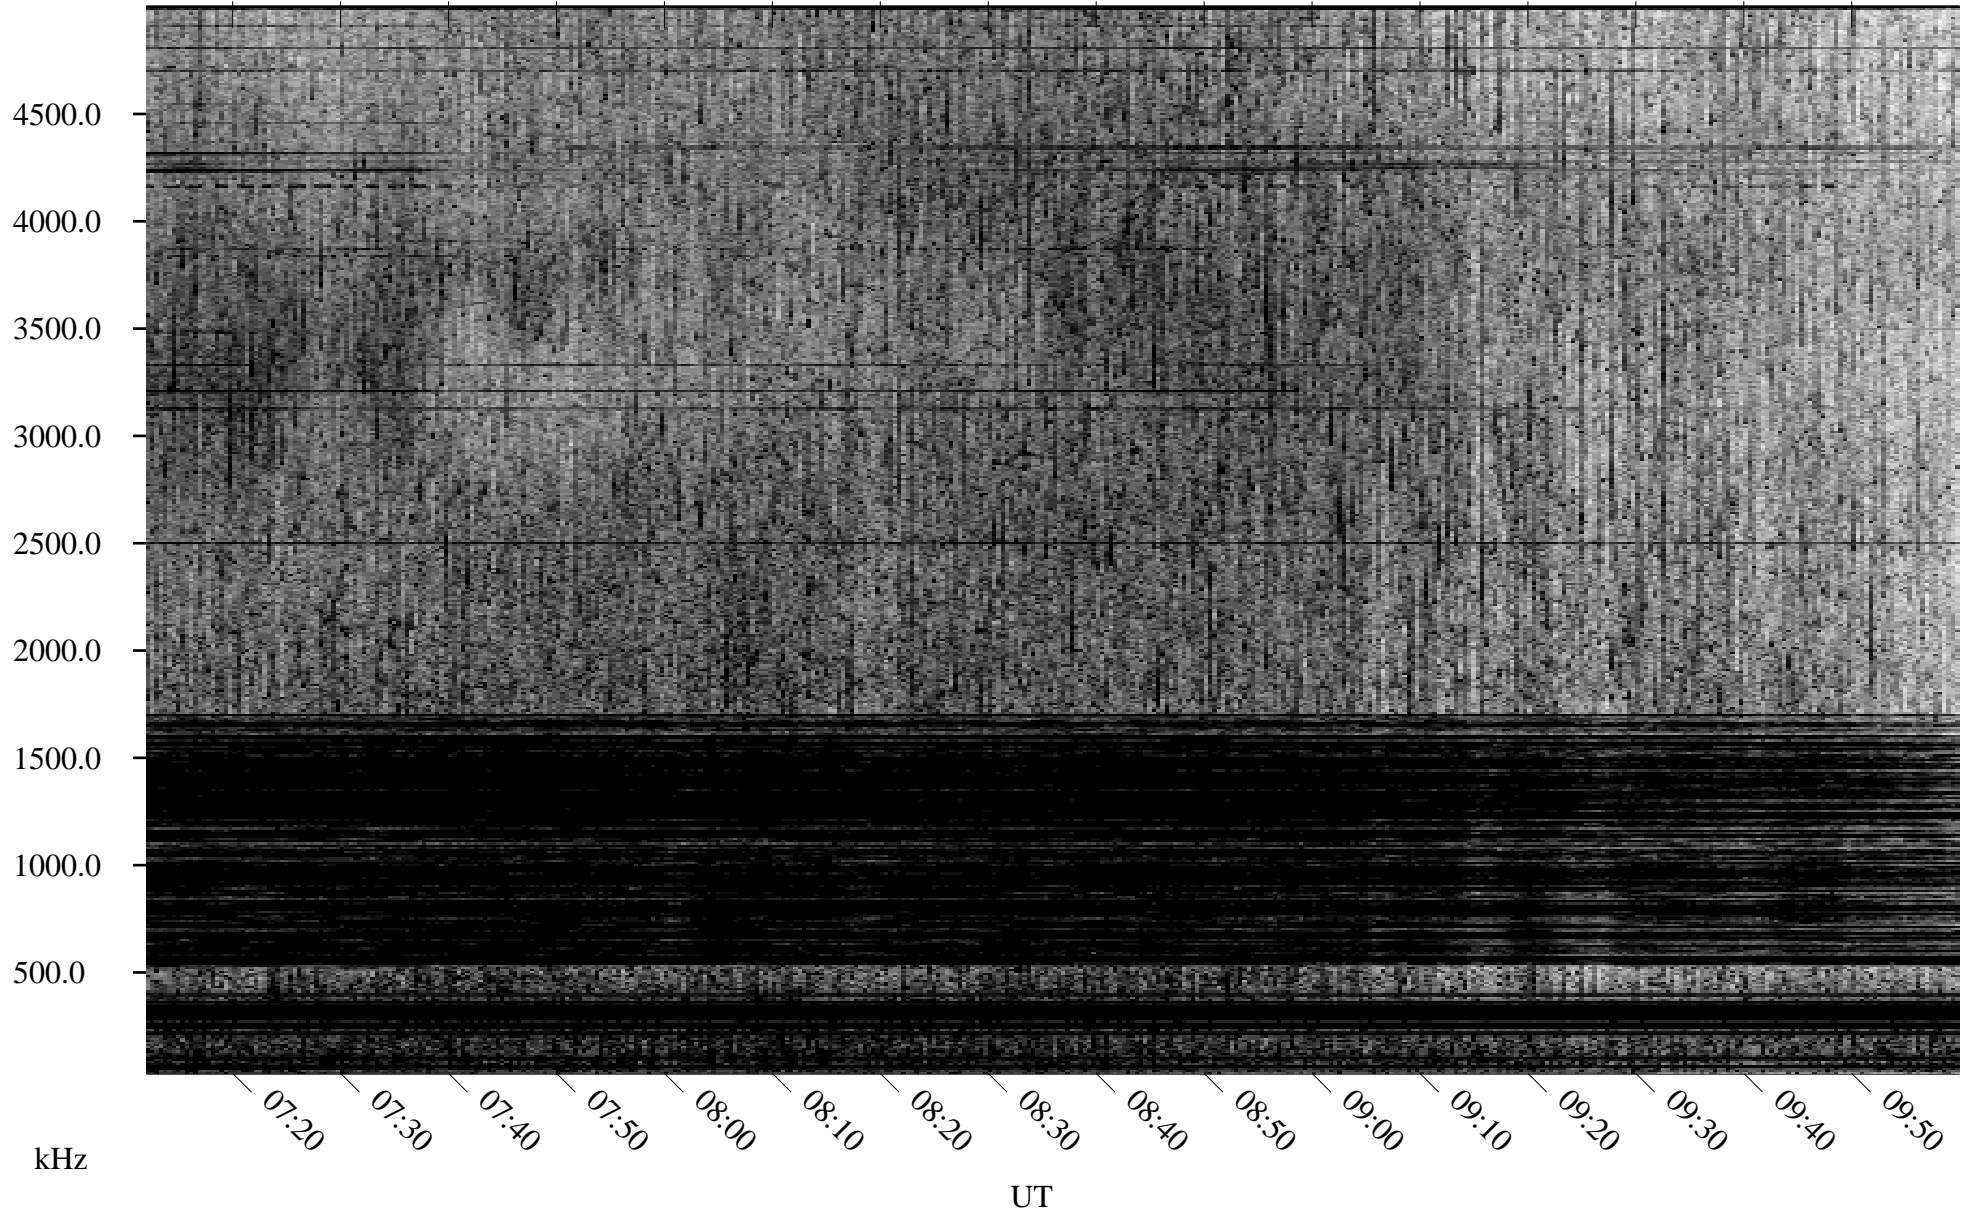

# 05/09/2005 Churchill, Manitoba

Linear Scale    Black = 161    White = 15

ch05128l.r00m max\_12

Page 4

# 05/09/2005 Churchill, Manitoba

Linear Scale    Black = 161    White = 15

ch05128l.r00m max\_12

Page 5