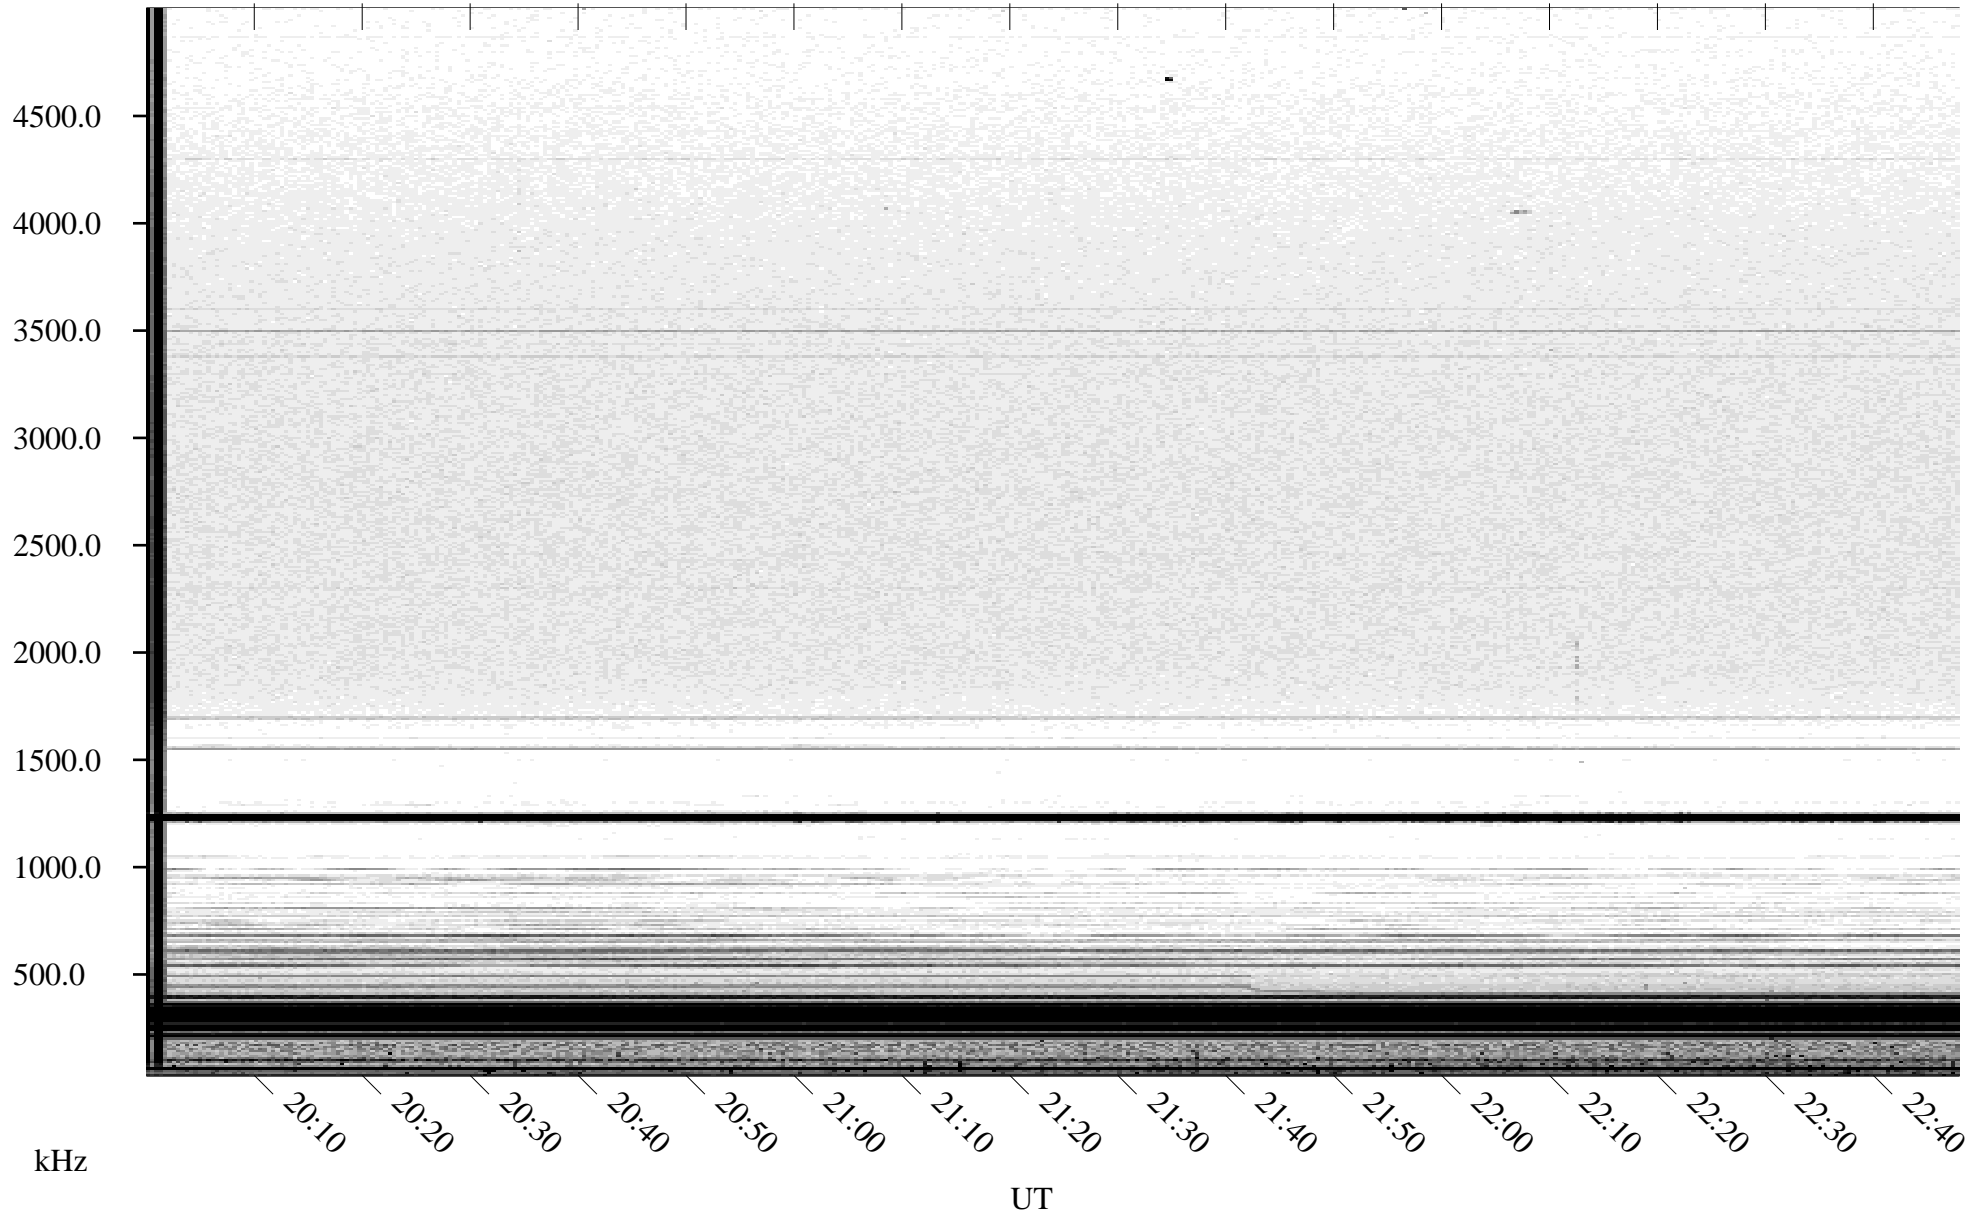

# 05/08/2005 Churchill, Manitoba

Linear Scale    Black = 161    White = 15

ch05128l.r00m max\_12

Page 1

# 05/08/2005 Churchill, Manitoba

Linear Scale    Black = 161    White = 15

ch05128l.r00m max\_12

Page 2

# 05/09/2005 Churchill, Manitoba

Linear Scale    Black = 161    White = 15

ch05128l.r00m max\_12

Page 3

# 05/09/2005 Churchill, Manitoba

Linear Scale    Black = 161    White = 15

ch05128l.r00m max\_12

Page 4