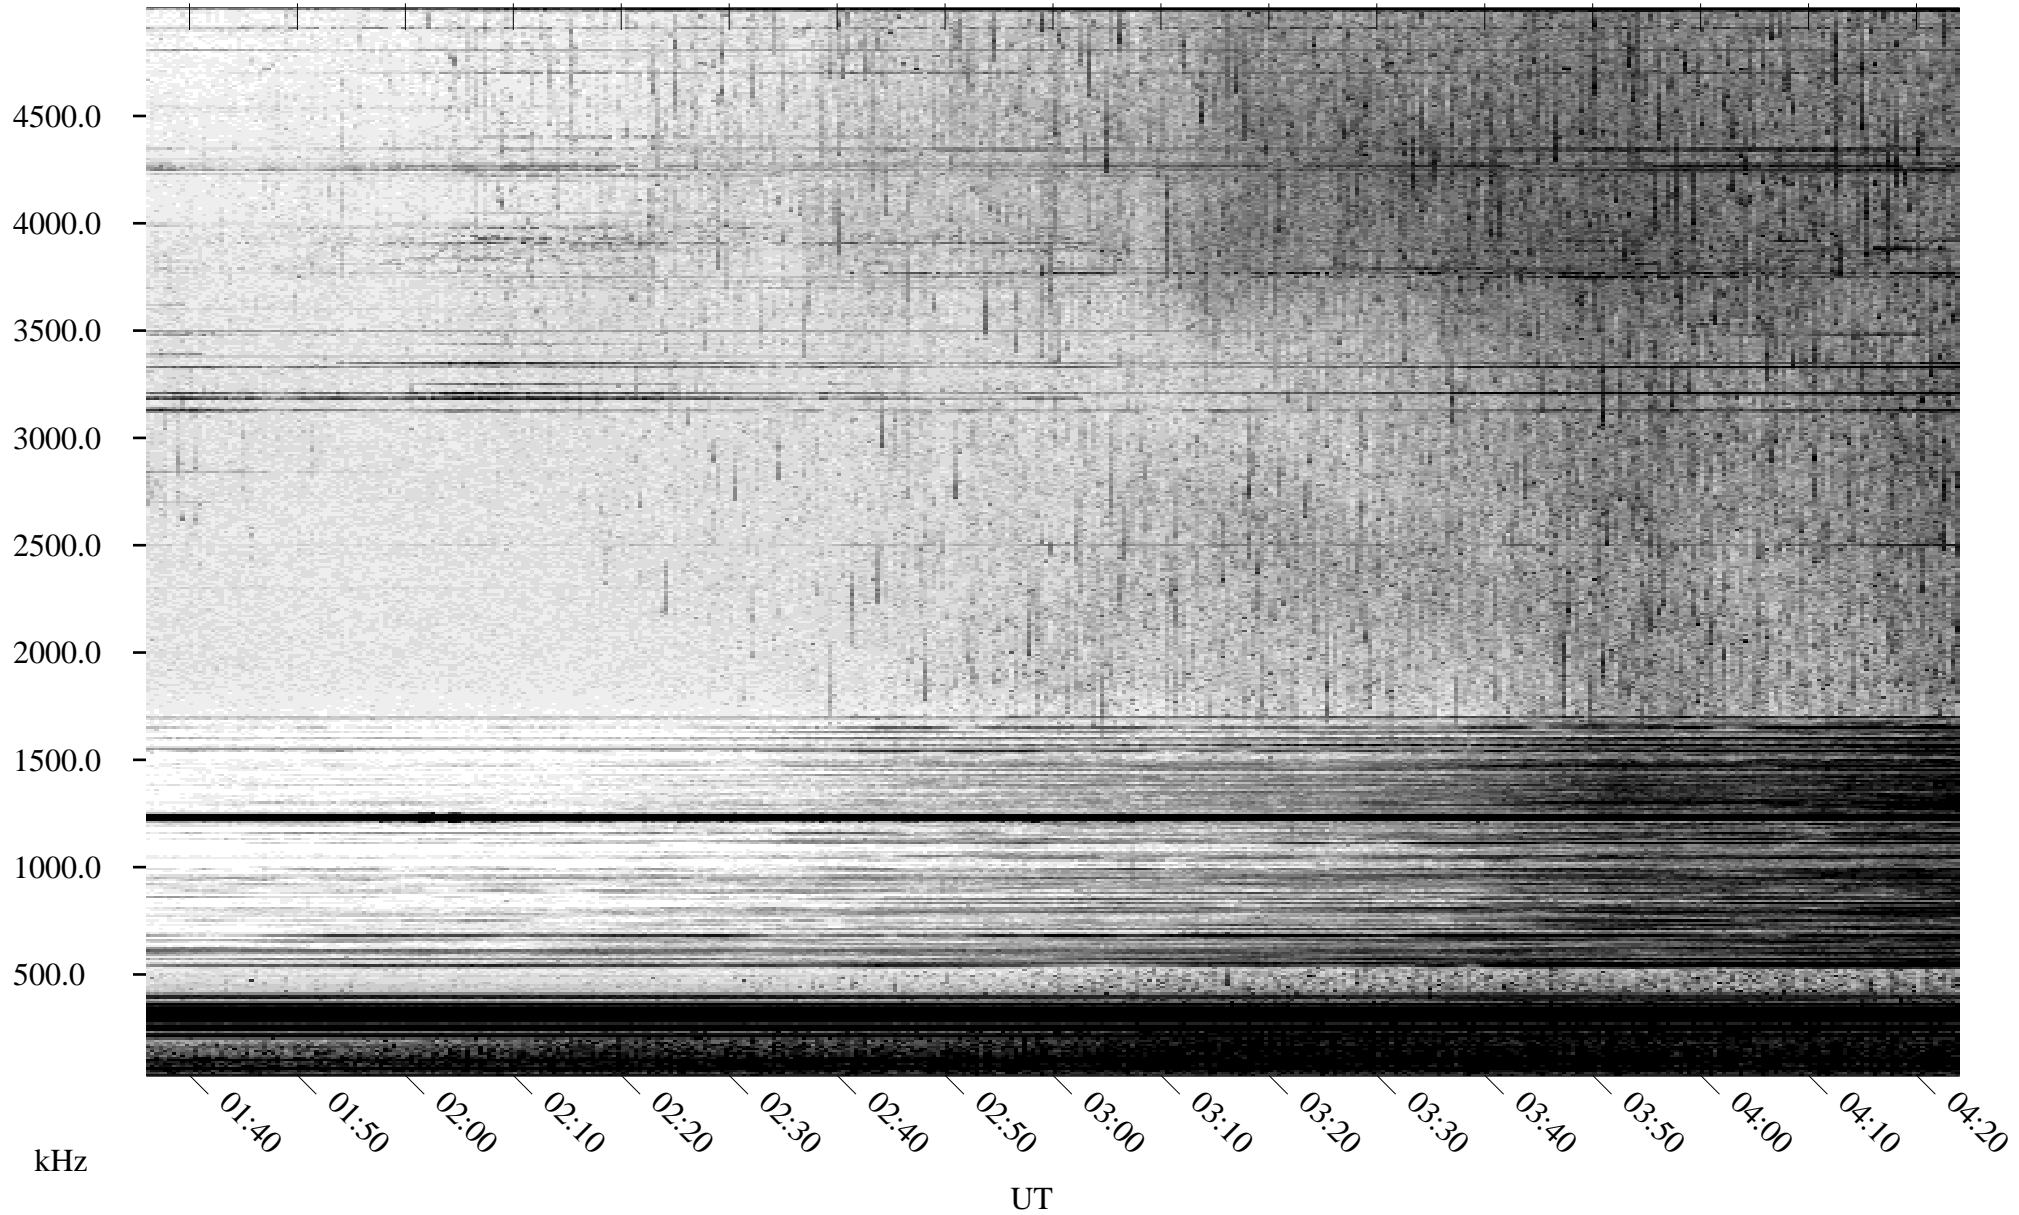

# 05/08/2005 Churchill, Manitoba

Linear Scale    Black = 161    White = 15

ch05128l.r00m max\_12

Page 1

# 05/08/2005 Churchill, Manitoba

Linear Scale    Black = 161    White = 15

ch05128l.r00m max\_12

Page 2

# 05/09/2005 Churchill, Manitoba

Linear Scale    Black = 161    White = 15

ch05128l.r00m max\_12

Page 3

# 05/09/2005 Churchill, Manitoba

Linear Scale    Black = 161    White = 15

ch05128l.r00m max\_12

Page 4