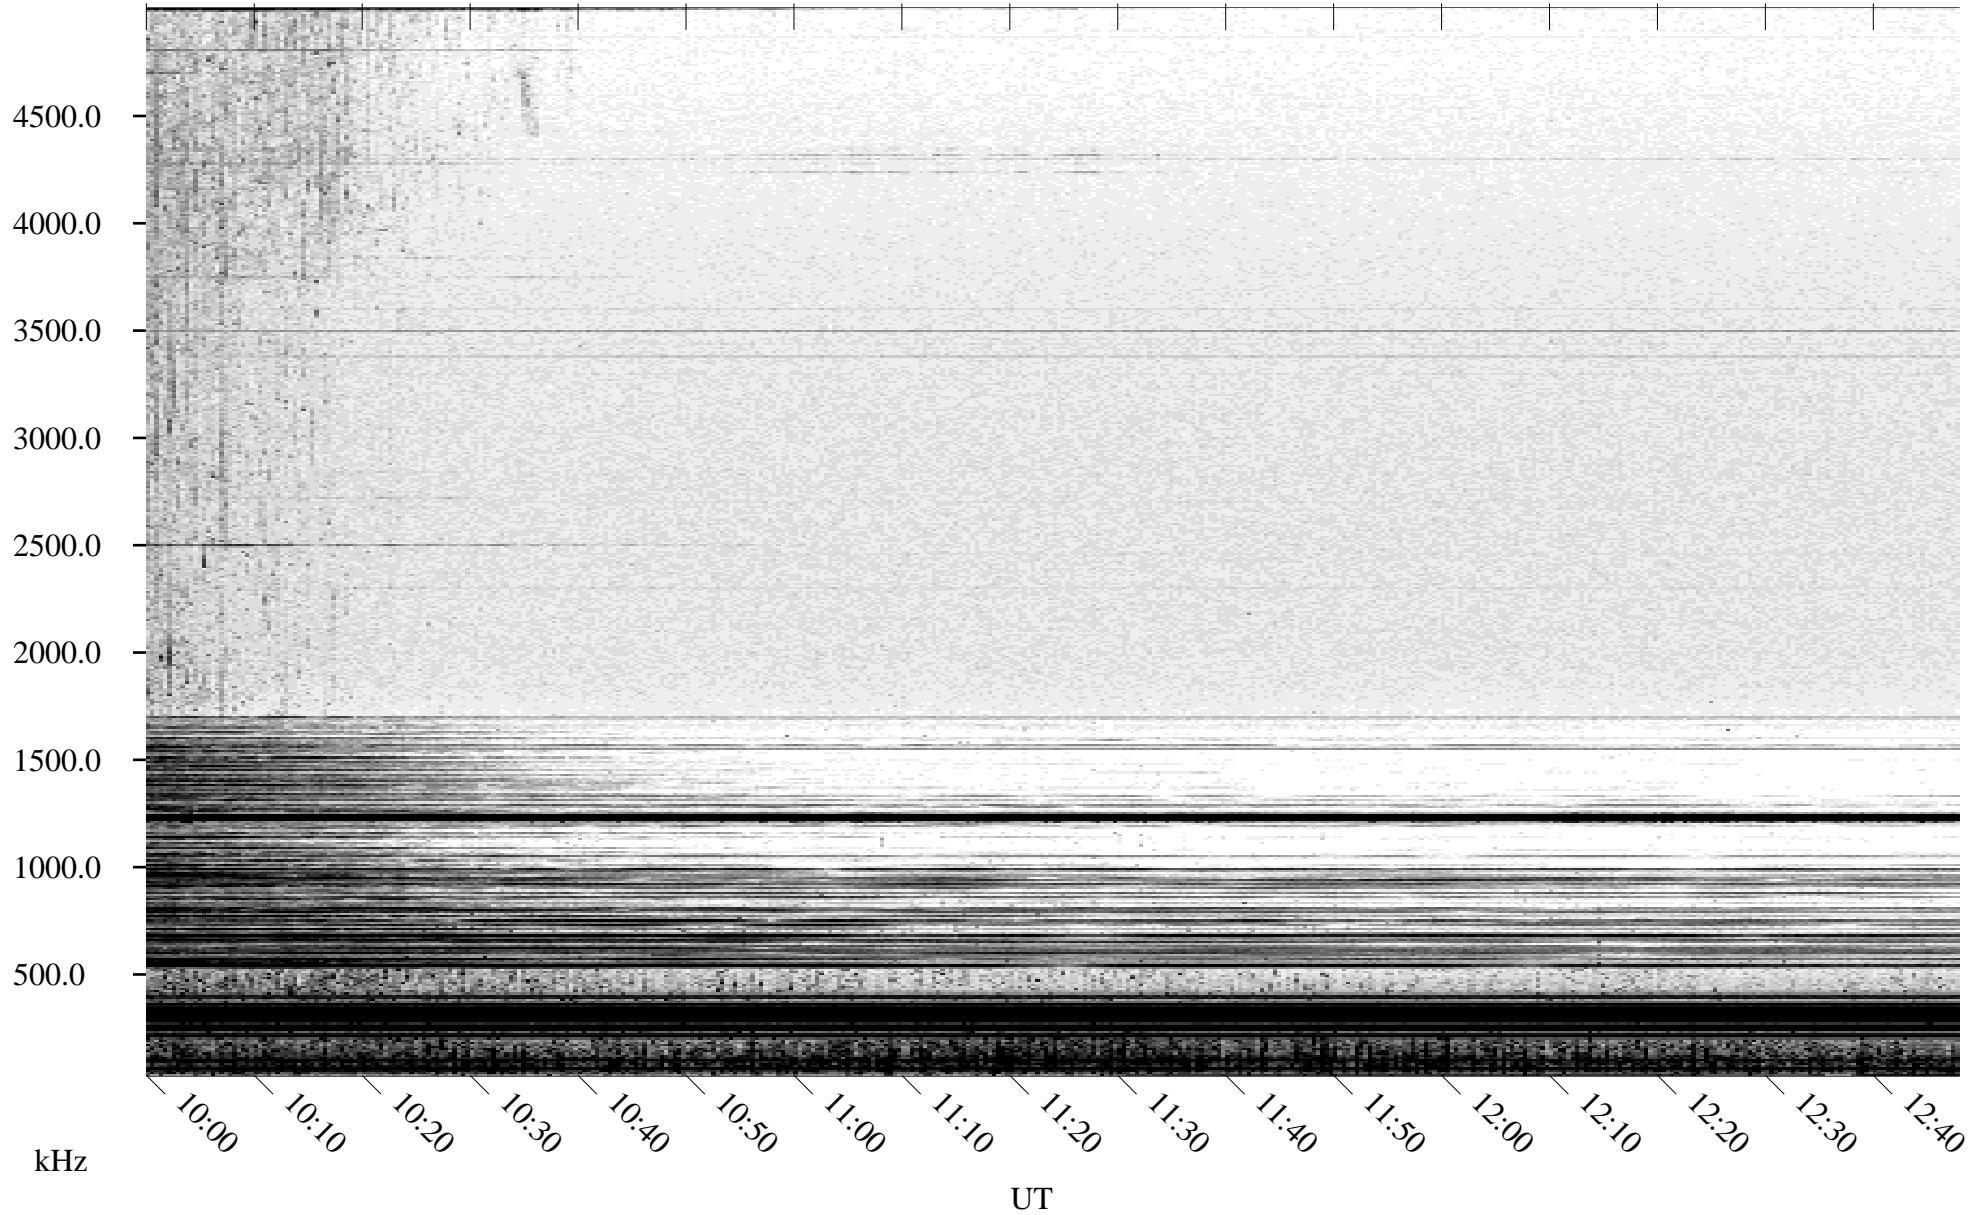

# 05/09/2005 Churchill, Manitoba

Linear Scale    Black = 161    White = 15

ch05128l.r00m max\_12

Page 5

# 05/09/2005 Churchill, Manitoba

Linear Scale    Black = 161    White = 15

ch05128l.r00m max\_12

Page 6

# 05/09/2005 Churchill, Manitoba

Linear Scale    Black = 161    White = 15

ch05128l.r00m max\_12

Page 7

# 05/09/2005 Churchill, Manitoba

Linear Scale    Black = 161    White = 15

ch05128l.r00m max\_12