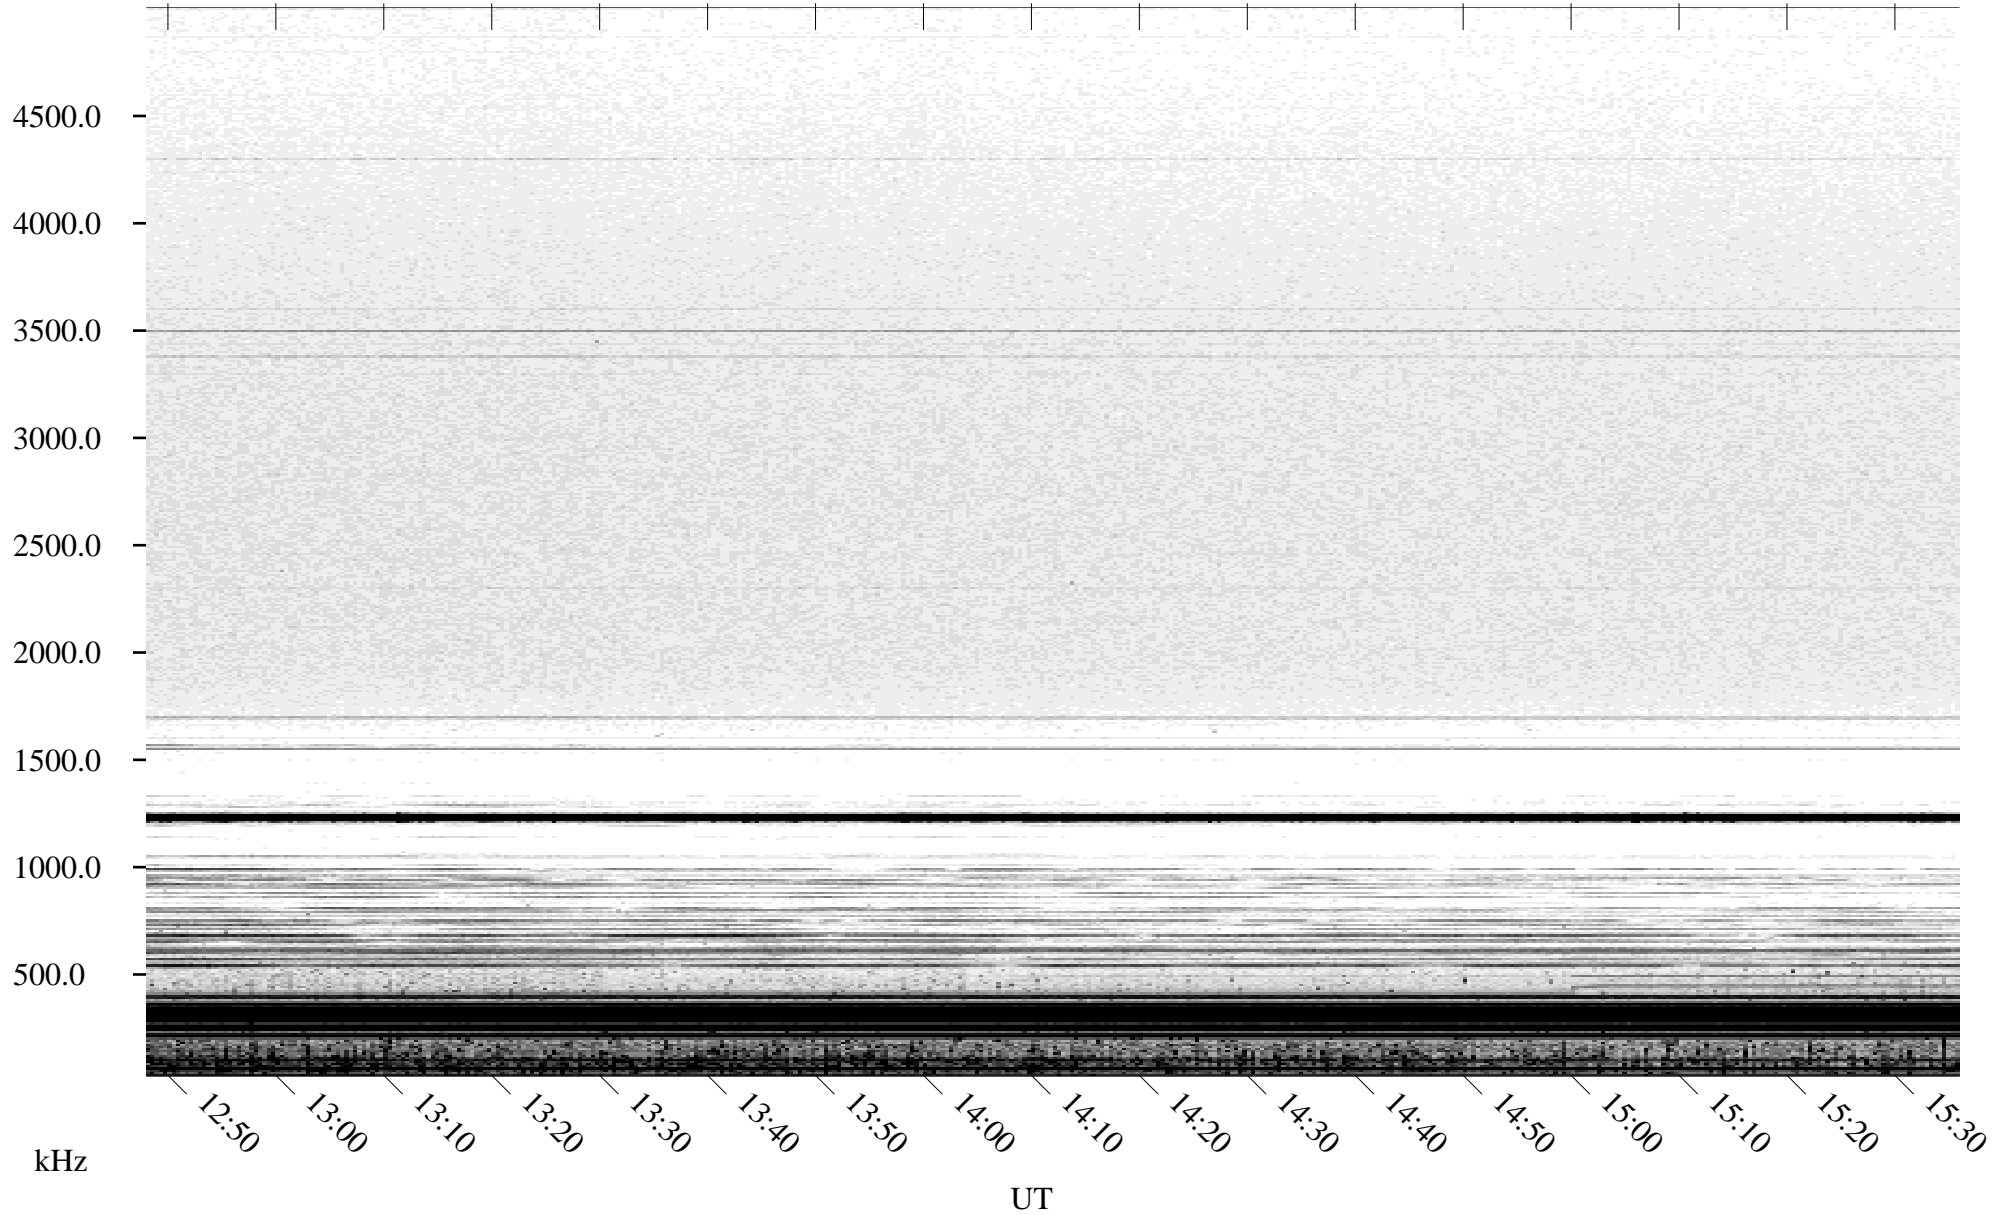

# 05/09/2005 Churchill, Manitoba

Linear Scale    Black = 161    White = 15

ch05128l.r00m max\_12

Page 5

# 05/09/2005 Churchill, Manitoba

Linear Scale    Black = 161    White = 15

ch05128l.r00m max\_12

Page 6

# 05/09/2005 Churchill, Manitoba

Linear Scale    Black = 161    White = 15

ch05128l.r00m max\_12

Page 7

# 05/09/2005 Churchill, Manitoba

Linear Scale    Black = 161    White = 15

ch05128l.r00m max\_12