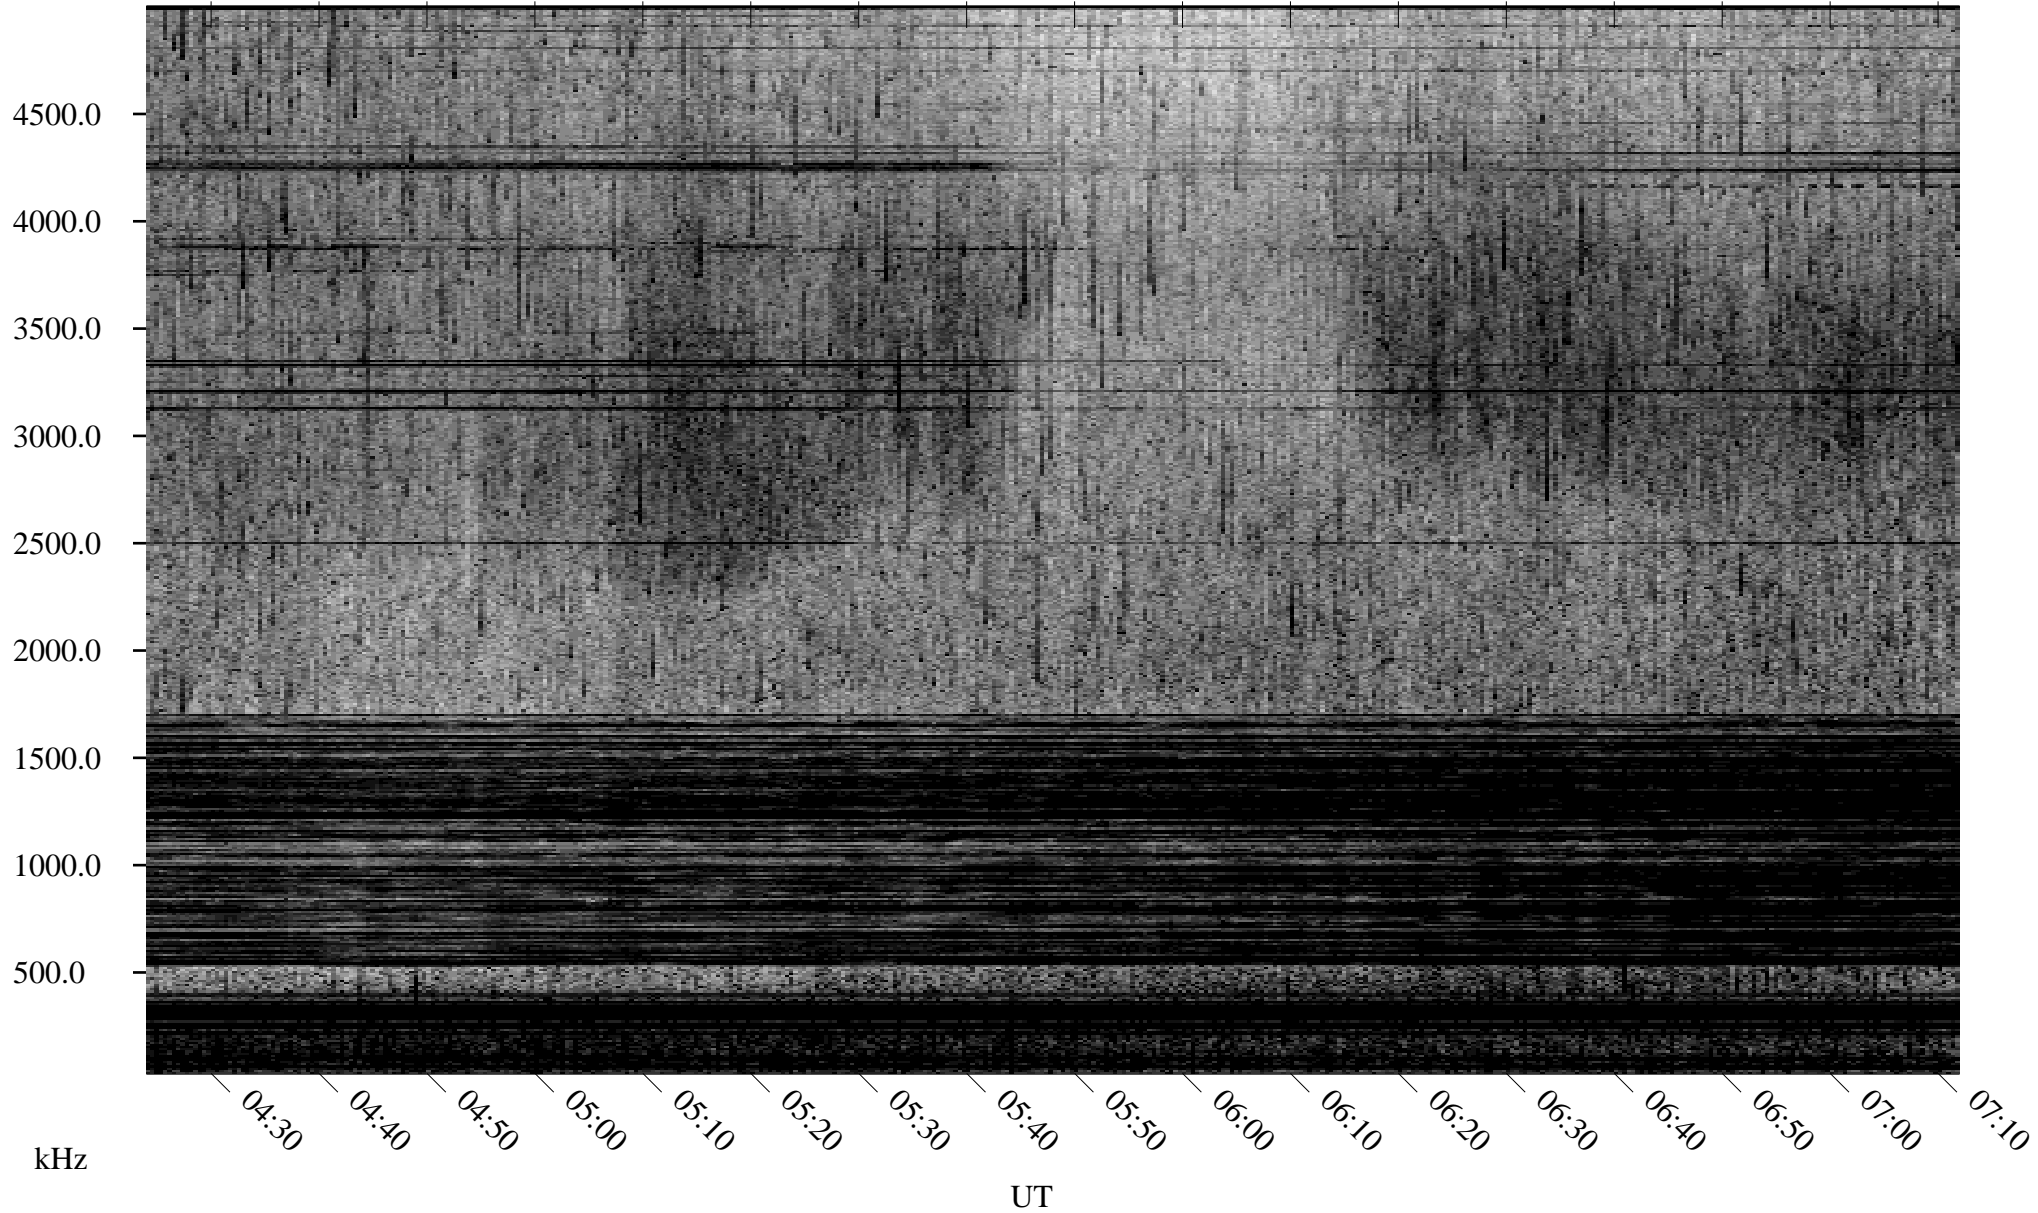

# 05/09/2005 Churchill, Manitoba

Linear Scale    Black = 161    White = 15

ch05128l.r00m max\_12

Page 3

# 05/09/2005 Churchill, Manitoba

Linear Scale    Black = 161    White = 15

ch05128l.r00m max\_12

Page 4