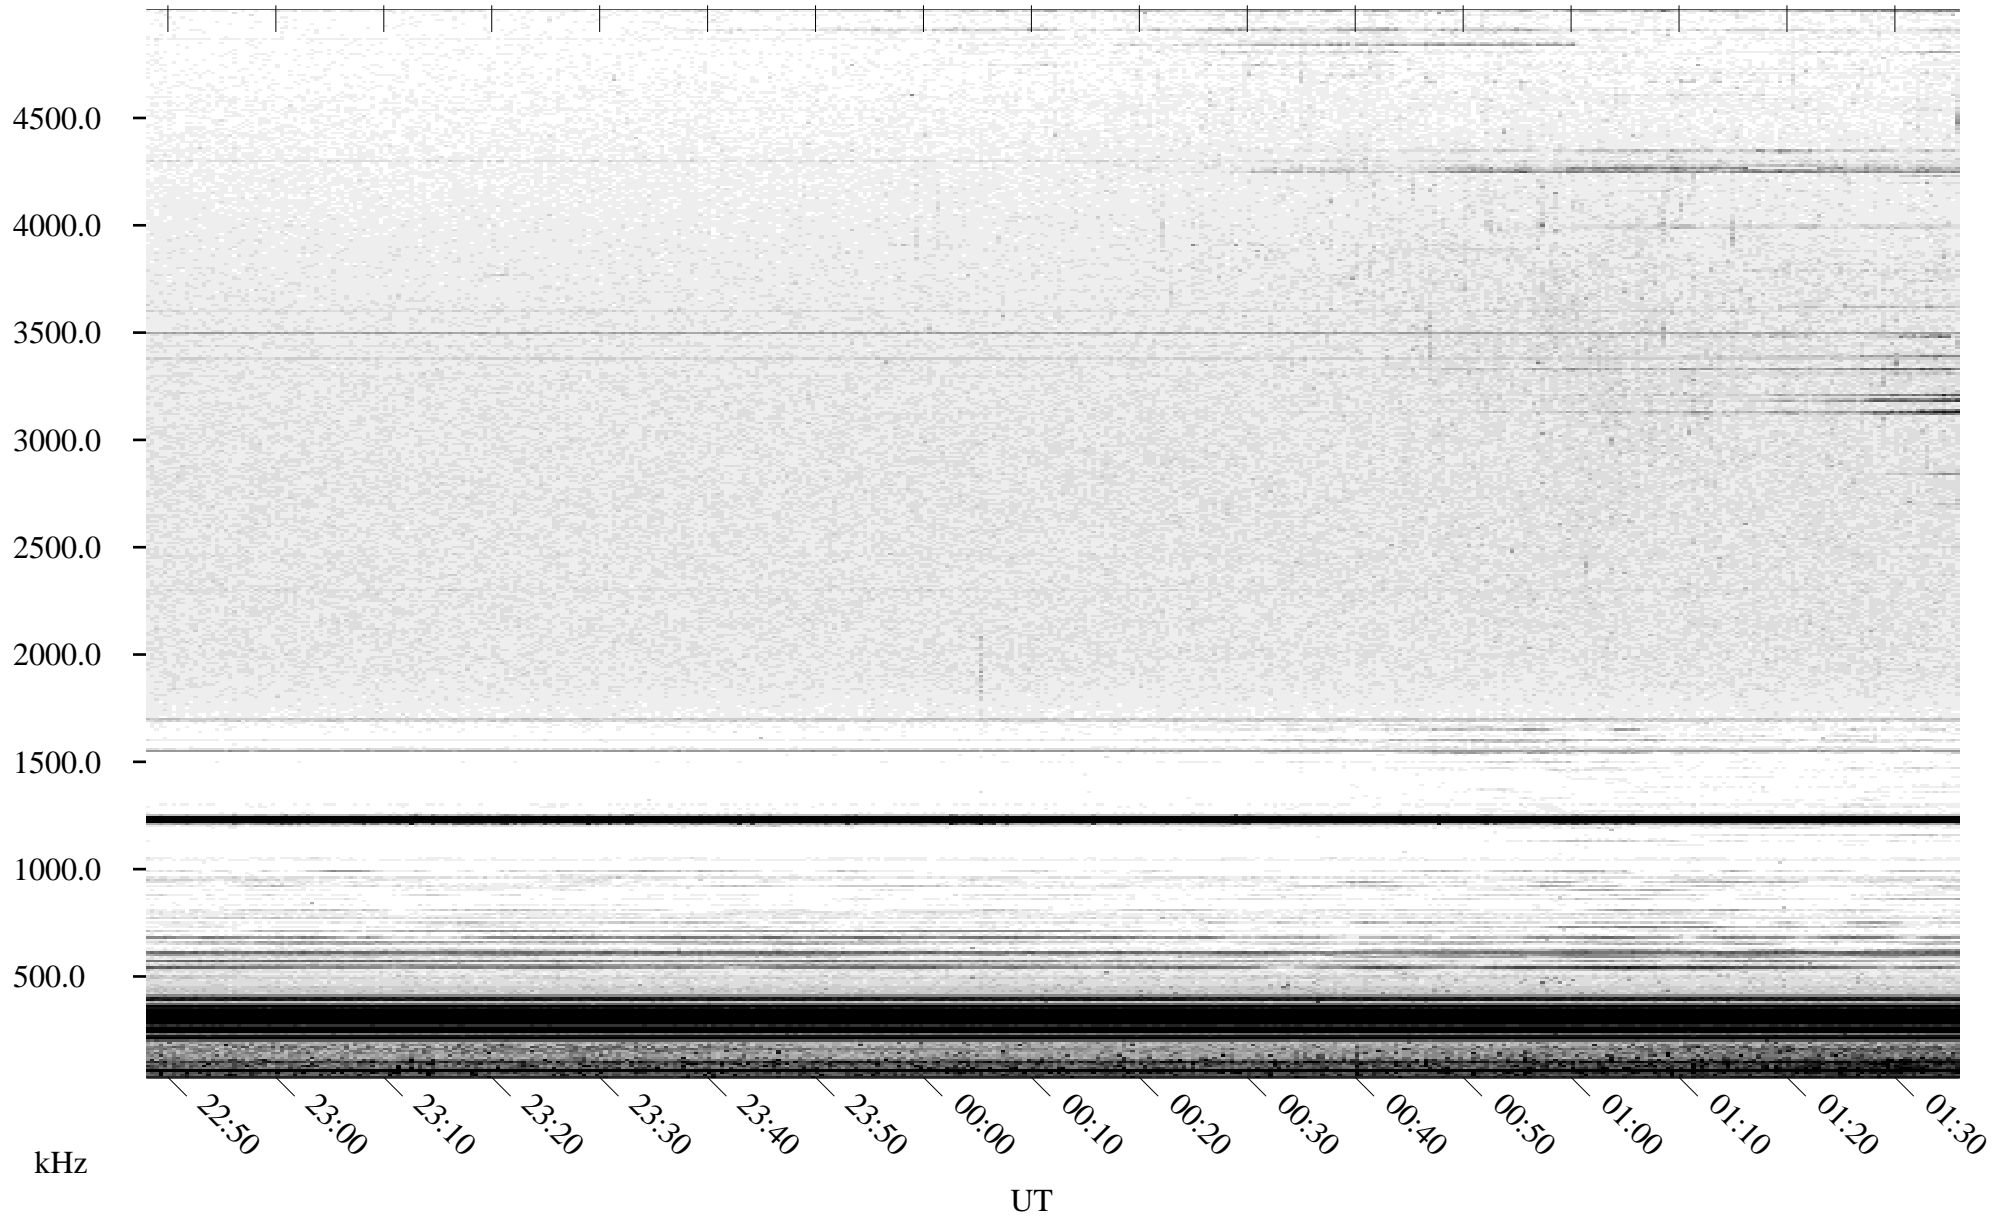

# 05/08/2005 Churchill, Manitoba

Linear Scale    Black = 161    White = 15

ch05128l.r00m max\_12

Page 1

# 05/08/2005 Churchill, Manitoba

Linear Scale    Black = 161    White = 15

ch05128l.r00m max\_12

Page 2

# 05/09/2005 Churchill, Manitoba

Linear Scale    Black = 161    White = 15

ch05128l.r00m max\_12

Page 3

# 05/09/2005 Churchill, Manitoba

Linear Scale    Black = 161    White = 15

ch05128l.r00m max\_12

Page 4