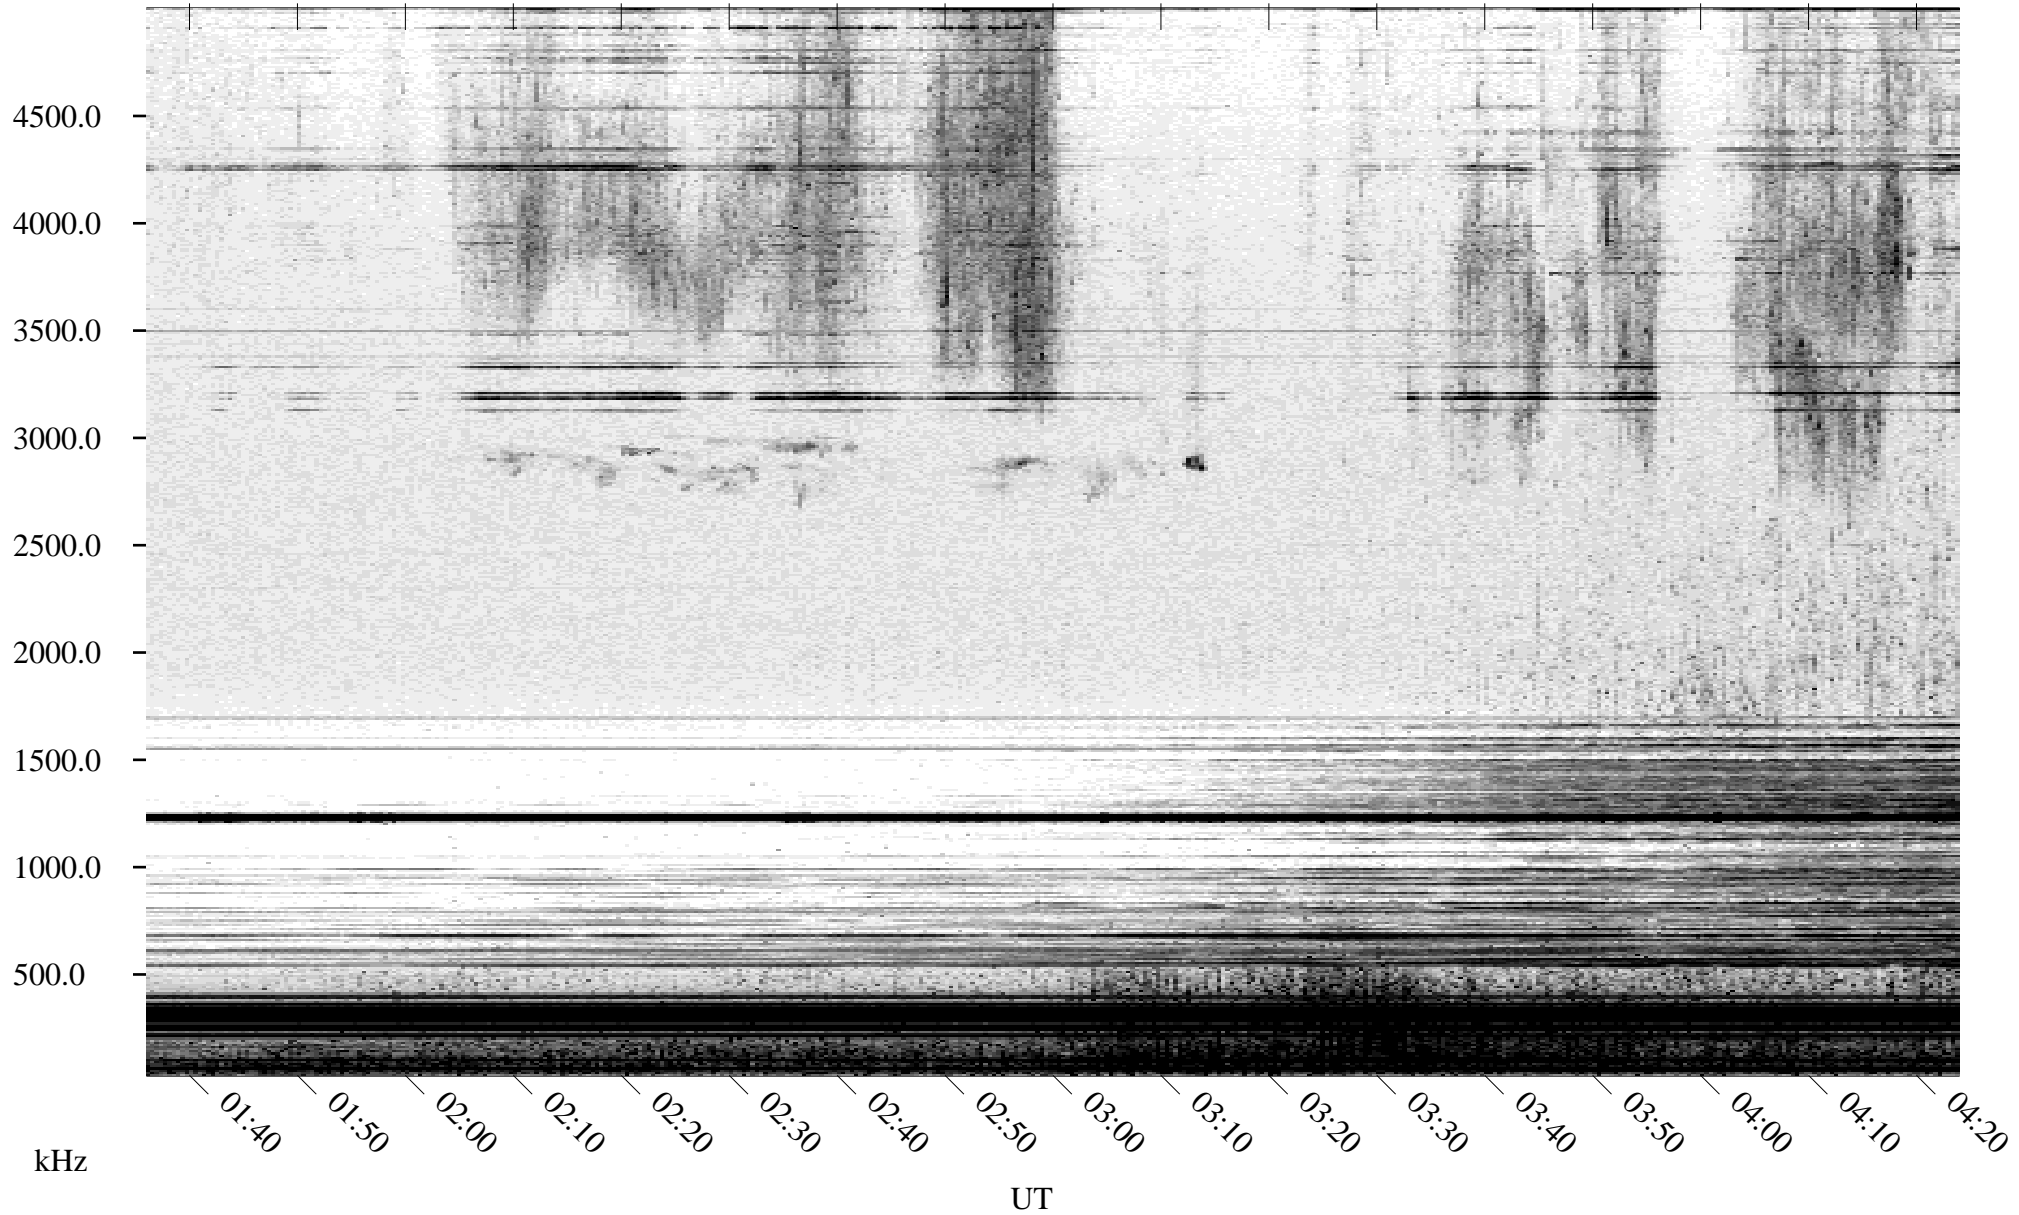

# 05/10/2005 Churchill, Manitoba

Linear Scale    Black = 161    White = 15

ch05130l.r00m max\_12

Page 1

# 05/10/2005 Churchill, Manitoba

Linear Scale    Black = 161    White = 15

ch05130l.r00m max\_12

Page 2

# 05/11/2005 Churchill, Manitoba

Linear Scale    Black = 161    White = 15

ch05130l.r00m max\_12

Page 3

# 05/11/2005 Churchill, Manitoba

Linear Scale    Black = 161    White = 15

ch05130l.r00m max\_12

Page 4