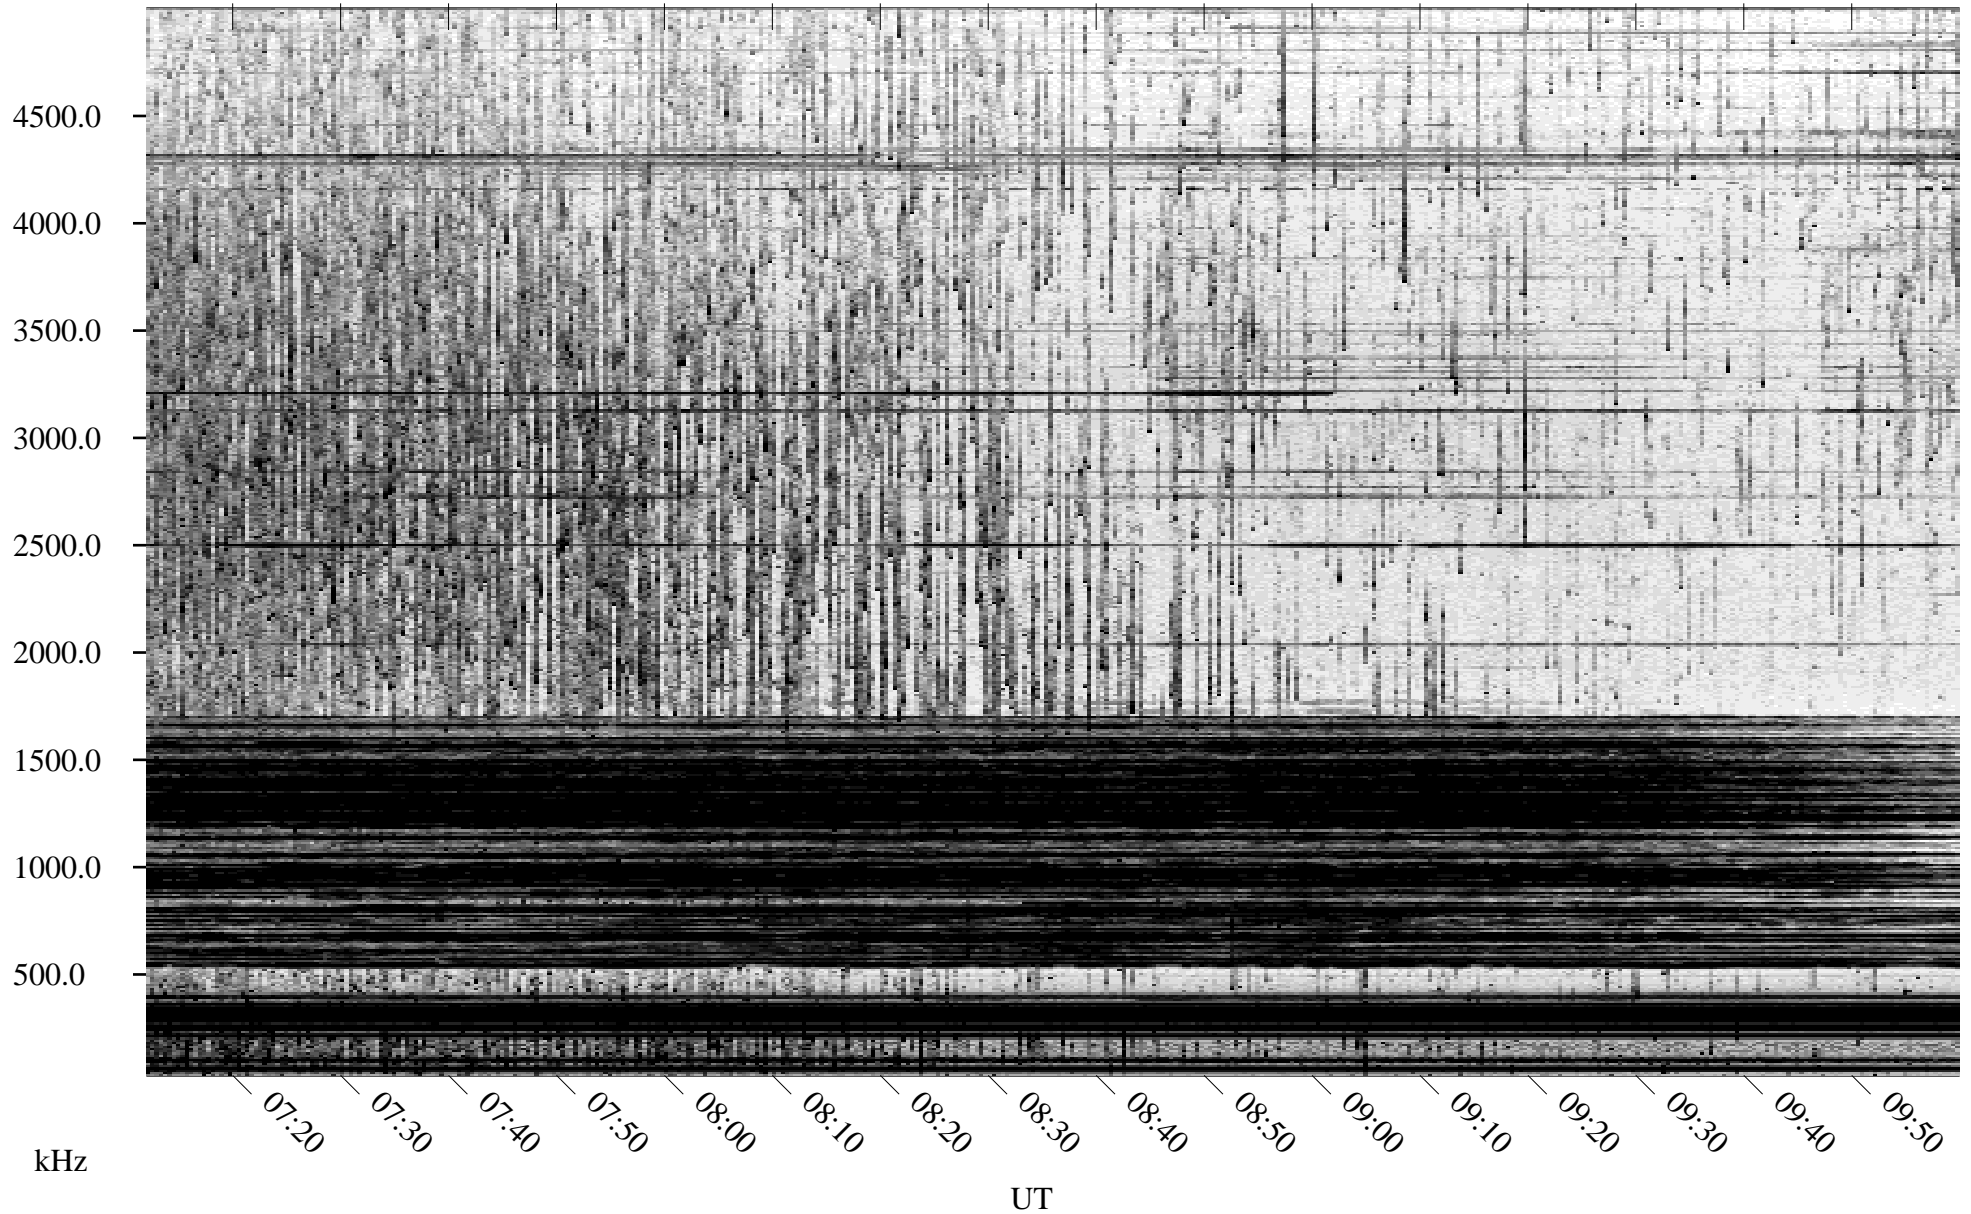

# 05/11/2005 Churchill, Manitoba

Linear Scale    Black = 161    White = 15

ch05130l.r00m max\_12

Page 3

# 05/11/2005 Churchill, Manitoba

Linear Scale    Black = 161    White = 15

ch05130l.r00m max\_12

Page 4

# 05/11/2005 Churchill, Manitoba

Linear Scale    Black = 161    White = 15

ch05130l.r00m max\_12

Page 5

# 05/11/2005 Churchill, Manitoba

Linear Scale    Black = 161    White = 15

ch05130l.r00m max\_12

Page 6