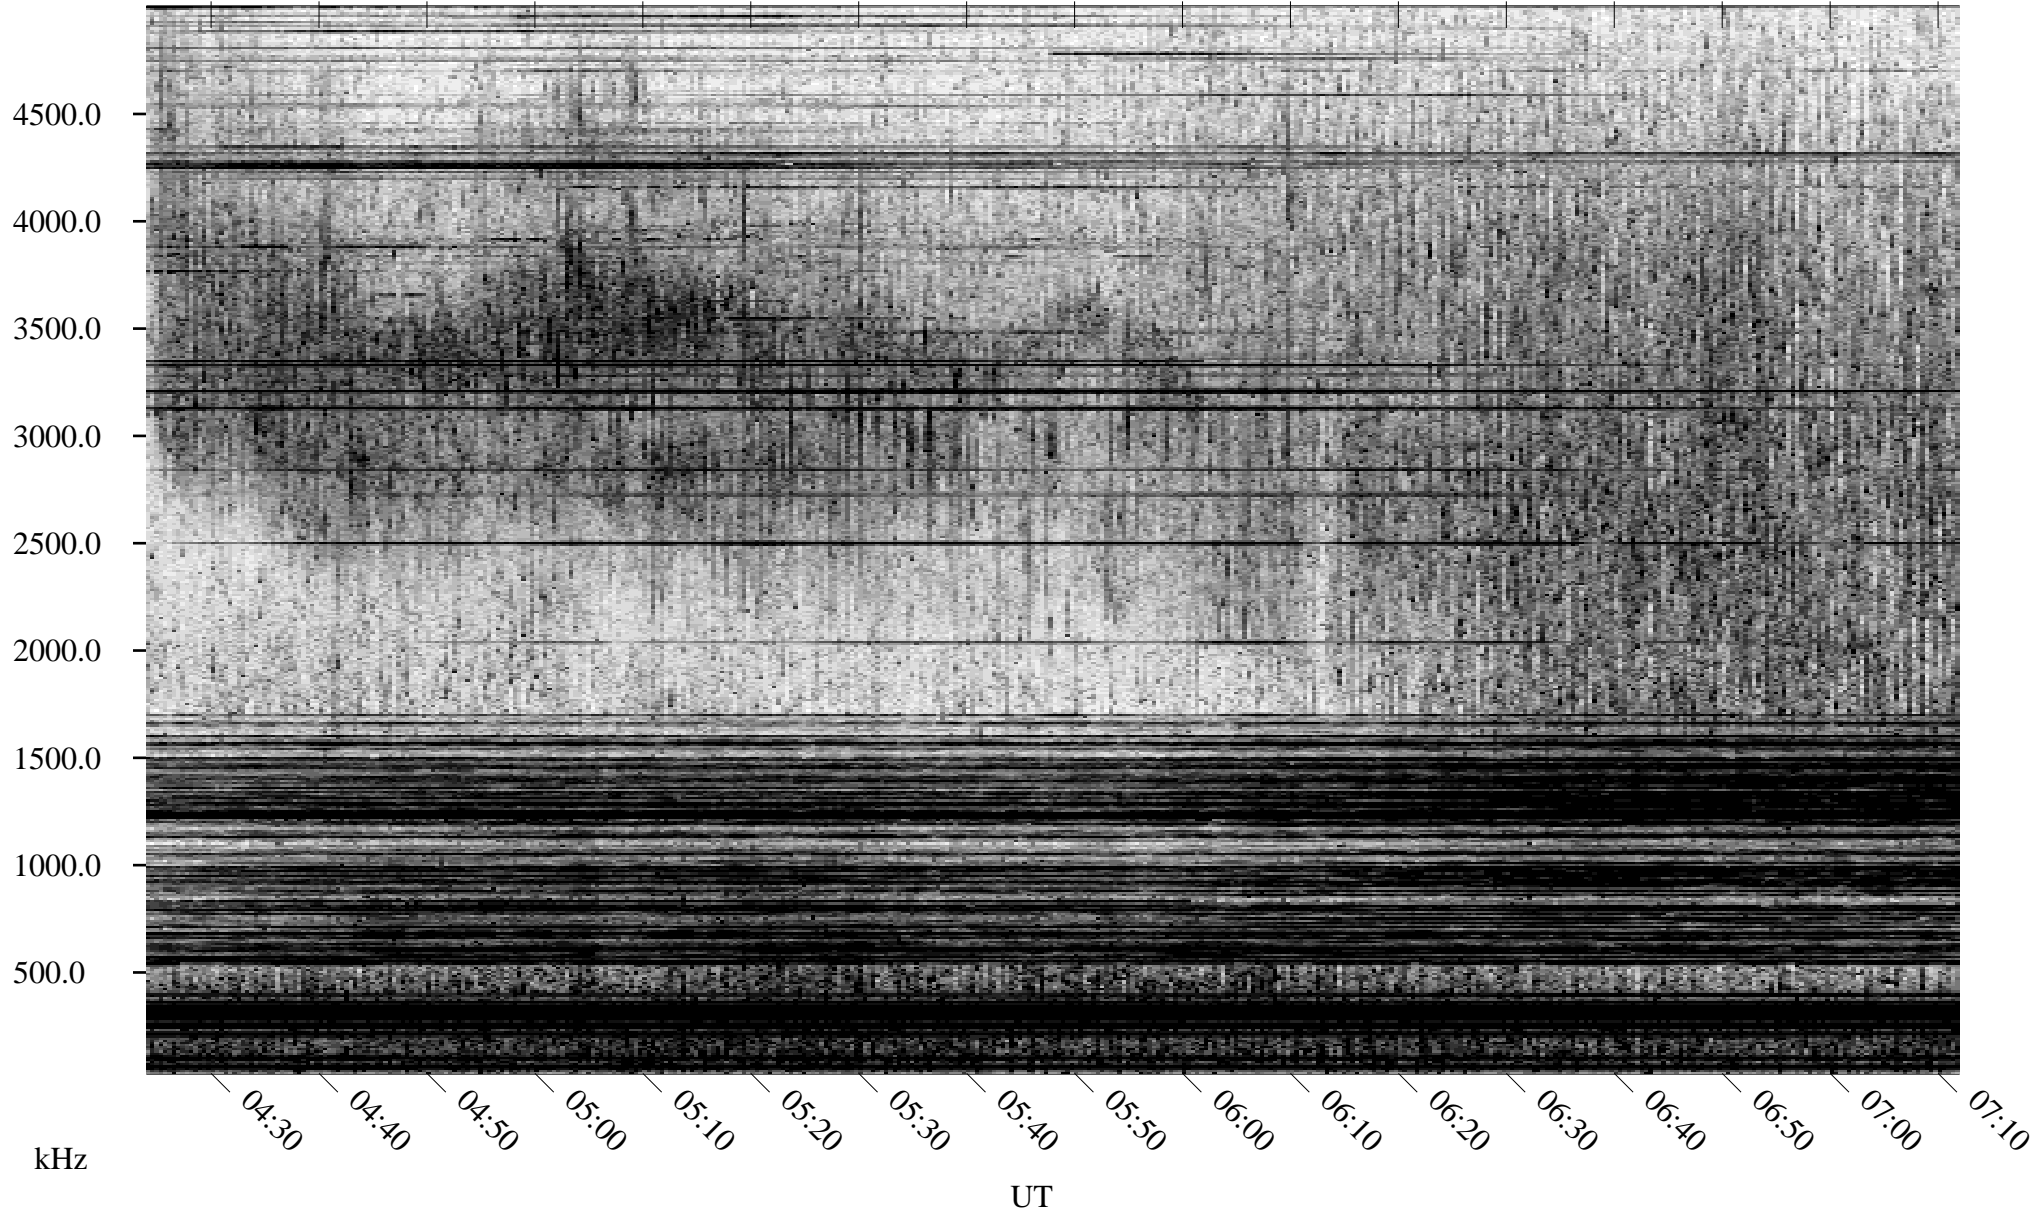

# 05/10/2005 Churchill, Manitoba

Linear Scale    Black = 161    White = 15

ch05130l.r00m max\_12

Page 1

# 05/10/2005 Churchill, Manitoba

Linear Scale    Black = 161    White = 15

ch05130l.r00m max\_12

Page 2

# 05/11/2005 Churchill, Manitoba

Linear Scale    Black = 161    White = 15

ch05130l.r00m max\_12

Page 3

# 05/11/2005 Churchill, Manitoba

Linear Scale    Black = 161    White = 15

ch05130l.r00m max\_12

Page 4