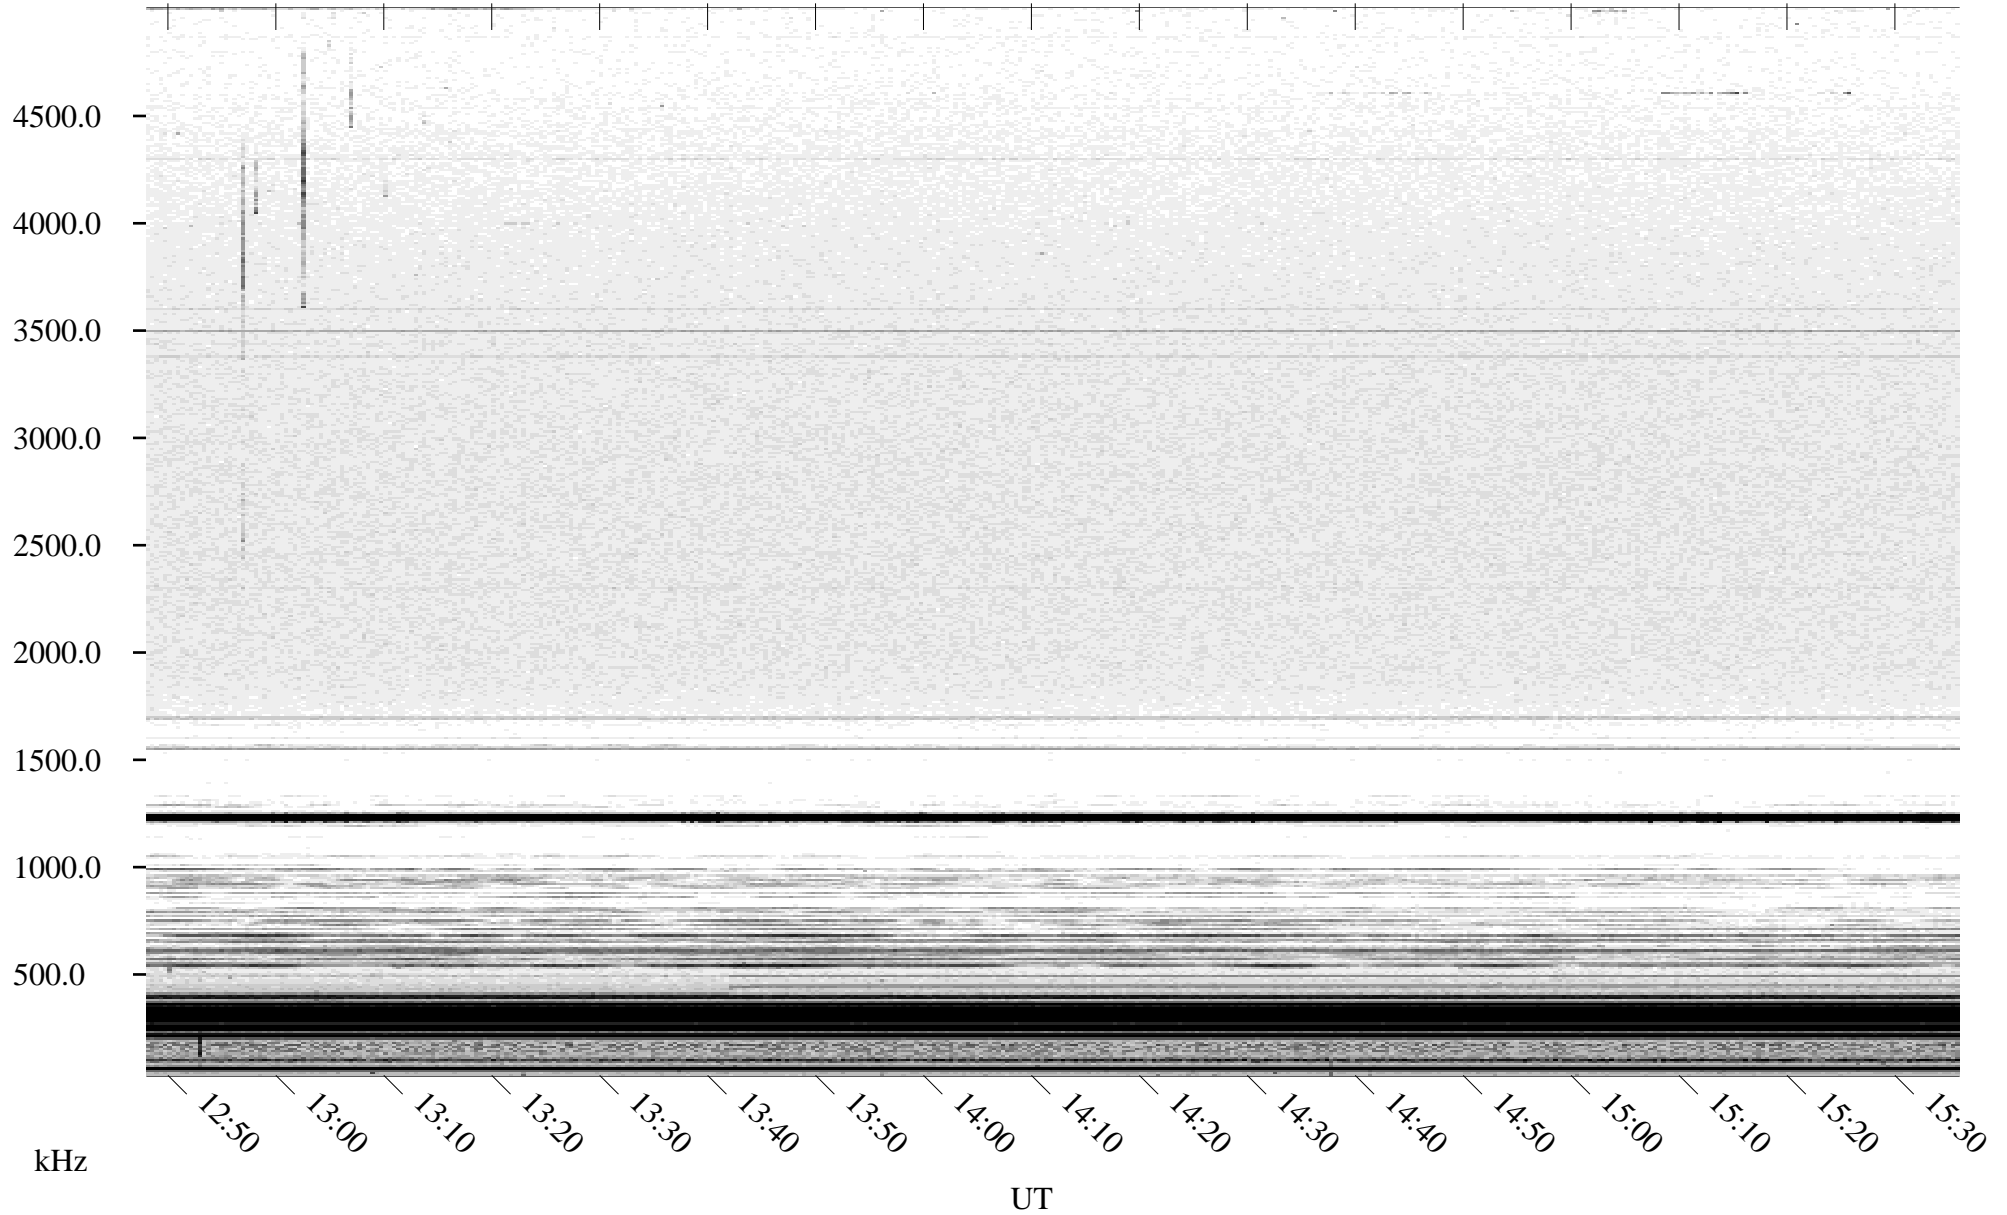

# 05/11/2005 Churchill, Manitoba

Linear Scale    Black = 161    White = 15

ch05130l.r00m max\_12

Page 5

# 05/11/2005 Churchill, Manitoba

Linear Scale    Black = 161    White = 15

ch05130l.r00m max\_12

Page 6

# 05/11/2005 Churchill, Manitoba

Linear Scale    Black = 161    White = 15

ch05130l.r00m max\_12

Page 7

# 05/11/2005 Churchill, Manitoba

Linear Scale    Black = 161    White = 15

ch05130l.r00m max\_12

Page 8