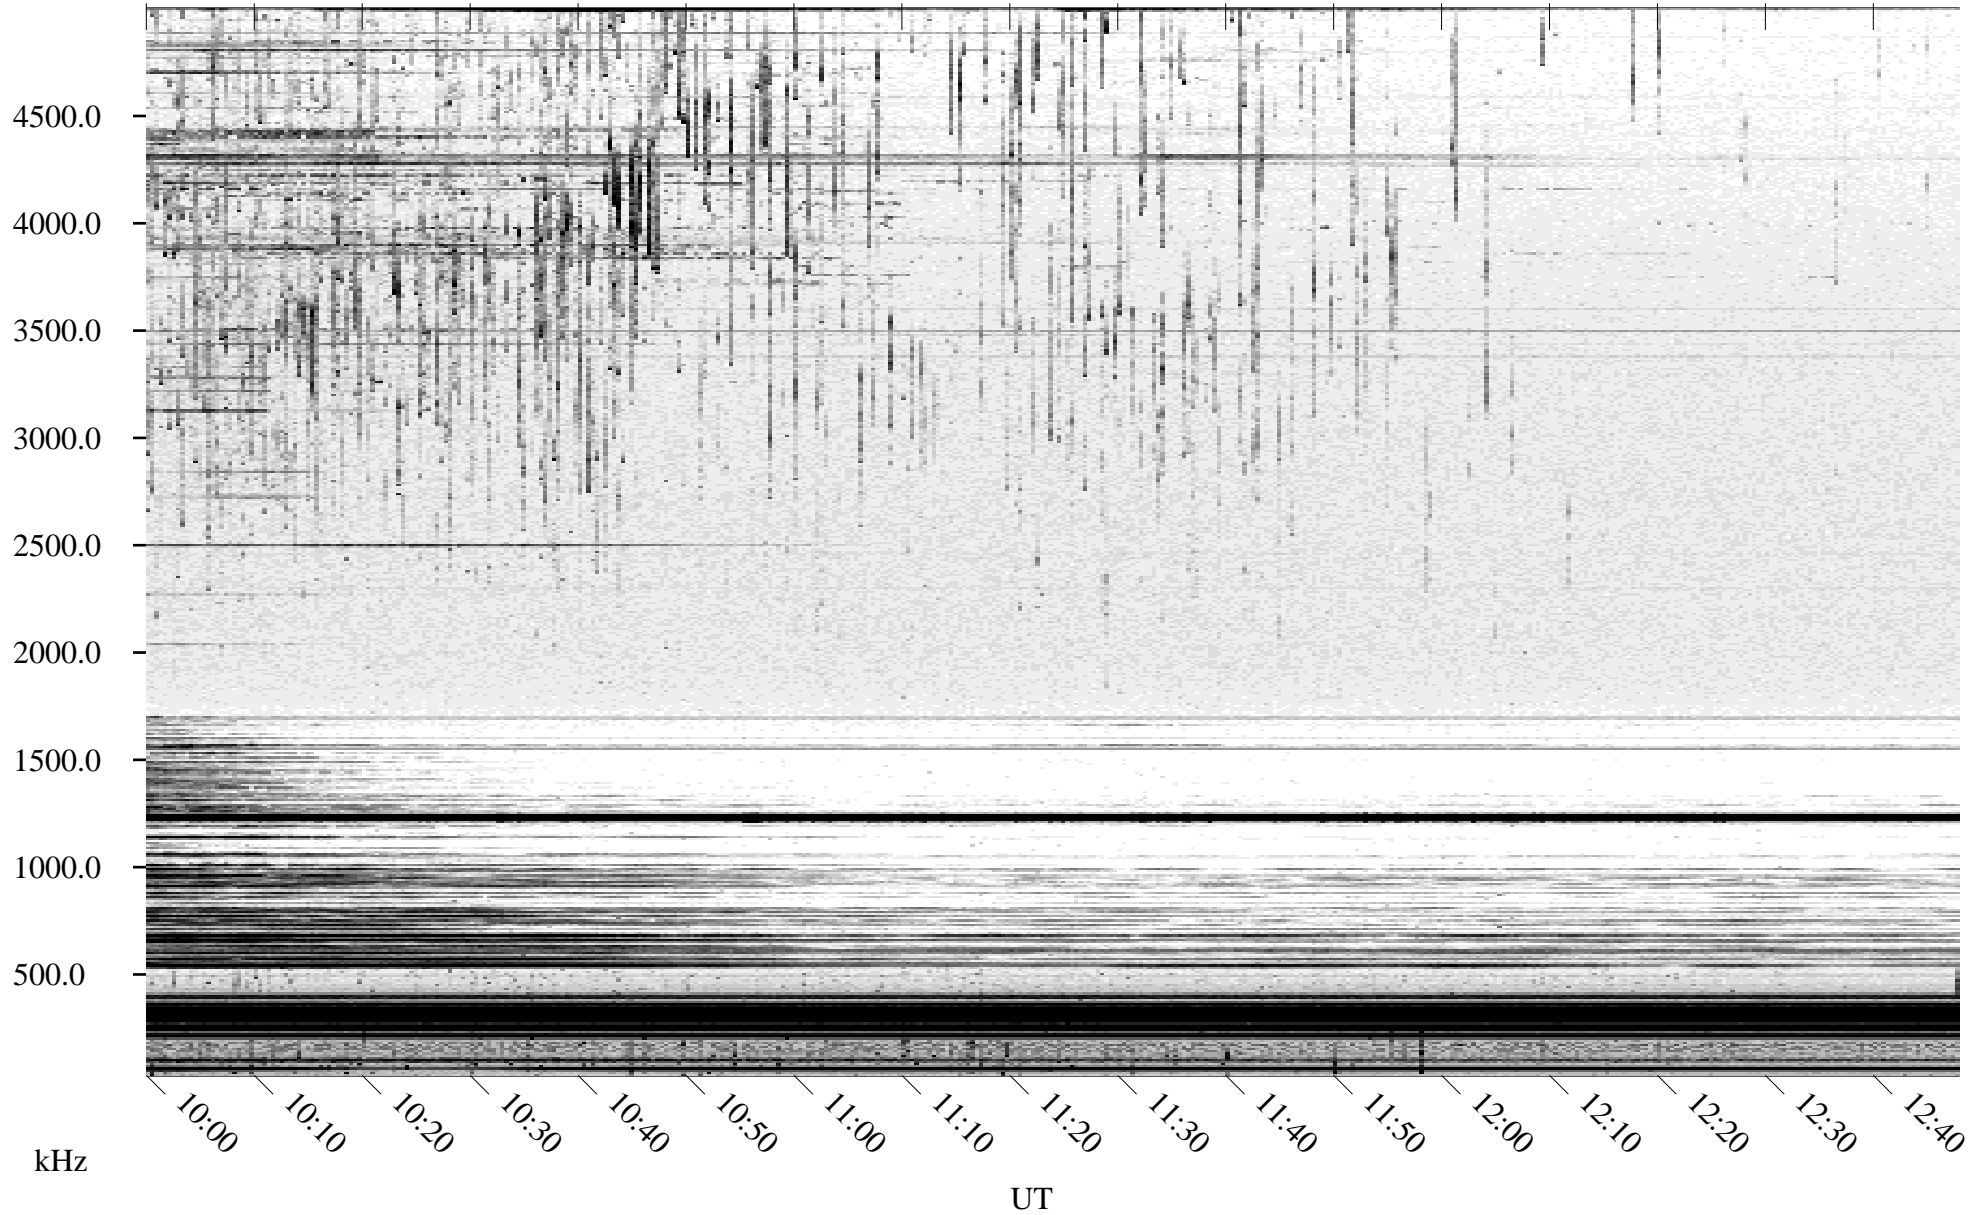

# 05/11/2005 Churchill, Manitoba

Linear Scale    Black = 161    White = 15

ch05130l.r00m max\_12

Page 4

# 05/11/2005 Churchill, Manitoba

Linear Scale    Black = 161    White = 15

ch05130l.r00m max\_12

Page 5

# 05/11/2005 Churchill, Manitoba

Linear Scale    Black = 161    White = 15

ch05130l.r00m max\_12

Page 6

# 05/11/2005 Churchill, Manitoba

Linear Scale    Black = 161    White = 15

ch05130l.r00m max\_12

Page 7