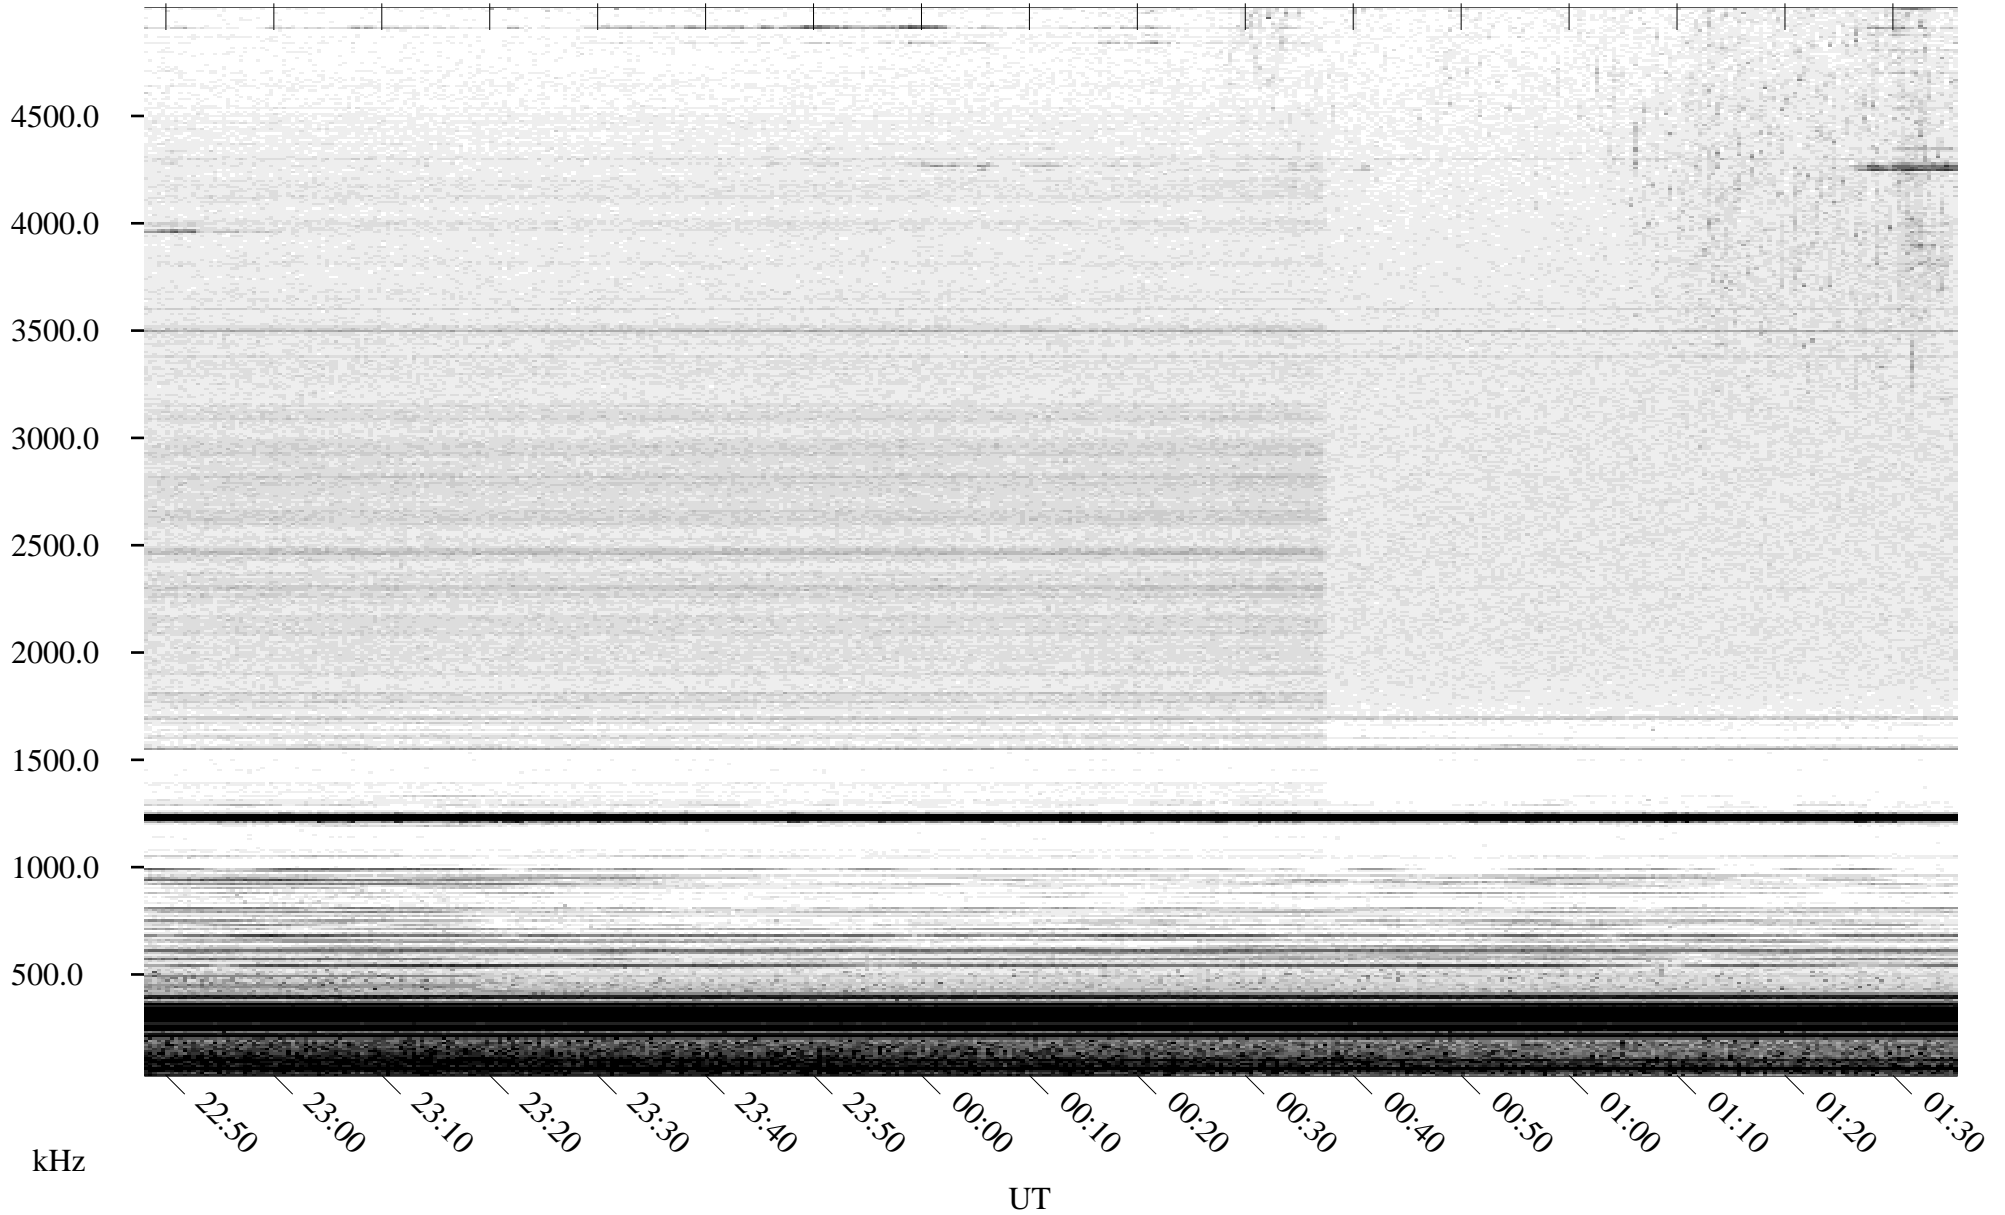

# 05/10/2005 Churchill, Manitoba

Linear Scale    Black = 161    White = 15

ch05130l.r00m max\_12

Page 1

# 05/10/2005 Churchill, Manitoba

Linear Scale    Black = 161    White = 15

ch05130l.r00m max\_12

Page 2

# 05/11/2005 Churchill, Manitoba

Linear Scale    Black = 161    White = 15

ch05130l.r00m max\_12

Page 3

# 05/11/2005 Churchill, Manitoba

Linear Scale    Black = 161    White = 15

ch05130l.r00m max\_12

Page 4