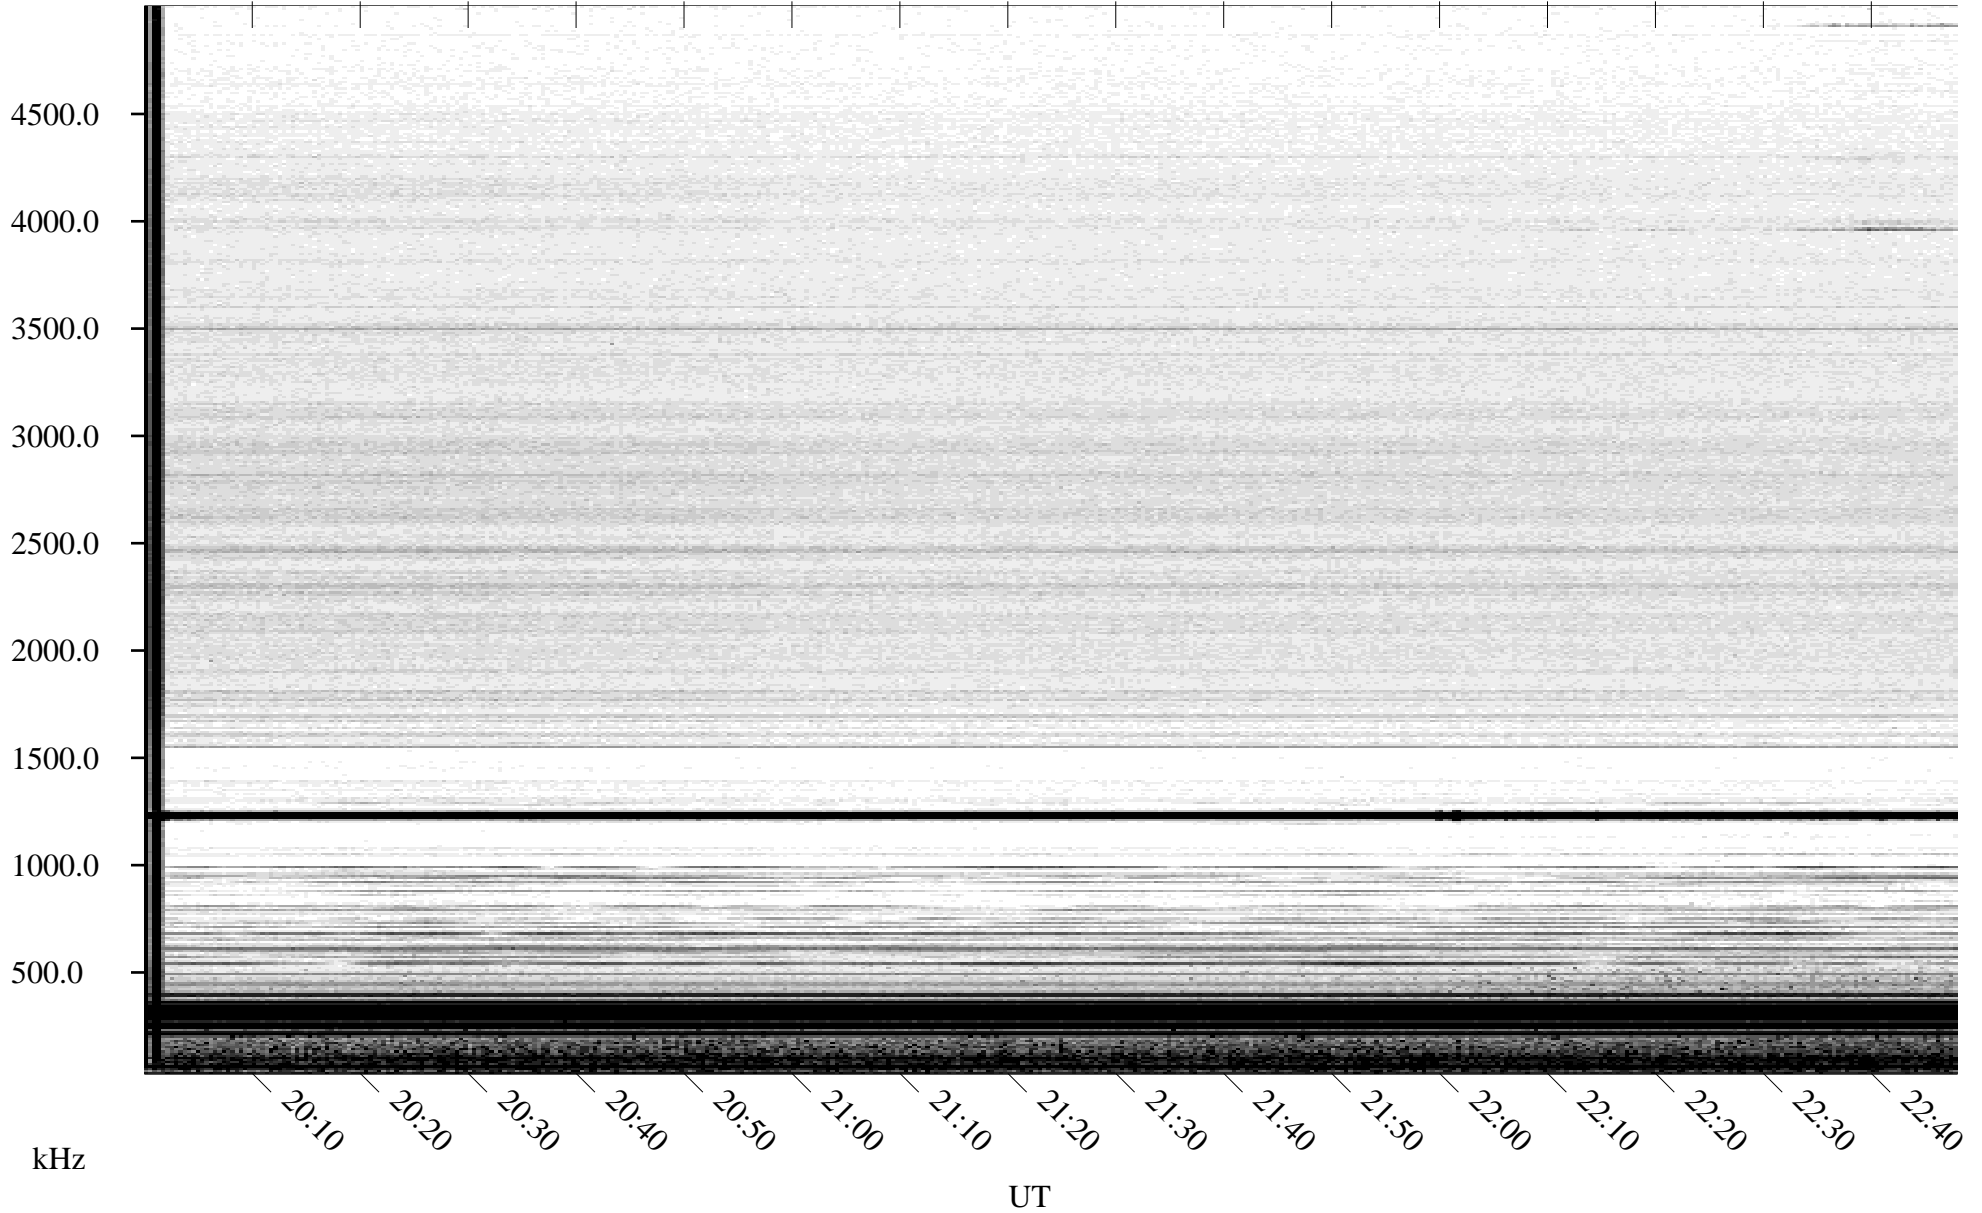

# 05/10/2005 Churchill, Manitoba

Linear Scale    Black = 161    White = 15

ch05130l.r00m max\_12

Page 1

# 05/10/2005 Churchill, Manitoba

Linear Scale    Black = 161    White = 15

ch05130l.r00m max\_12

Page 2

# 05/11/2005 Churchill, Manitoba

Linear Scale    Black = 161    White = 15

ch05130l.r00m max\_12

Page 3

# 05/11/2005 Churchill, Manitoba

Linear Scale    Black = 161    White = 15

ch05130l.r00m max\_12

Page 4