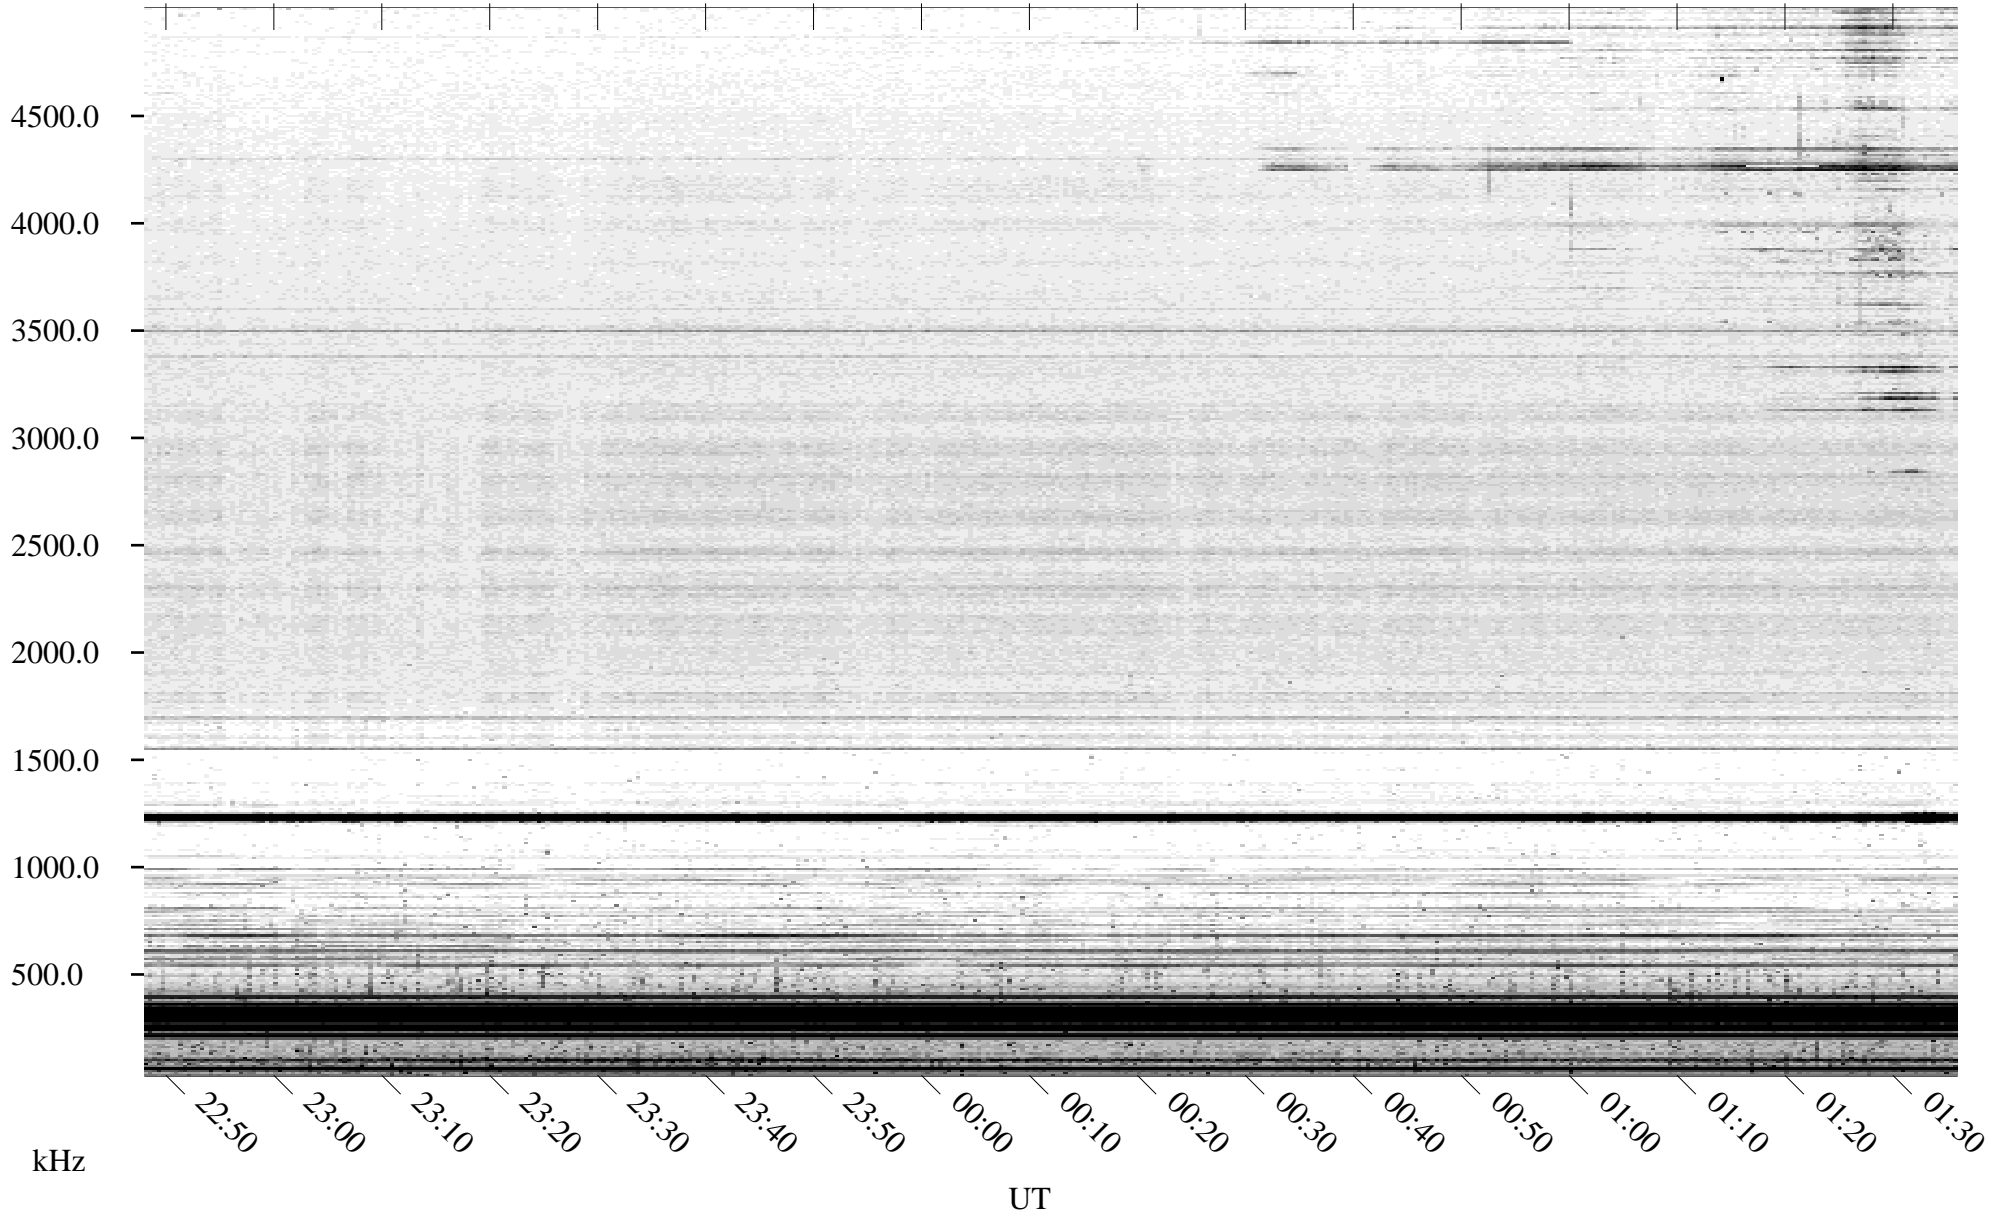

# 05/11/2005 Churchill, Manitoba

Linear Scale    Black = 161    White = 15

ch051311.r00m max\_12

Page 1

# 05/11/2005 Churchill, Manitoba

Linear Scale    Black = 161    White = 15

ch051311.r00m max\_12

Page 2

# 05/12/2005 Churchill, Manitoba

Linear Scale    Black = 161    White = 15

ch051311.r00m max\_12

Page 3

# 05/12/2005 Churchill, Manitoba

Linear Scale    Black = 161    White = 15

ch051311.r00m max\_12

Page 4