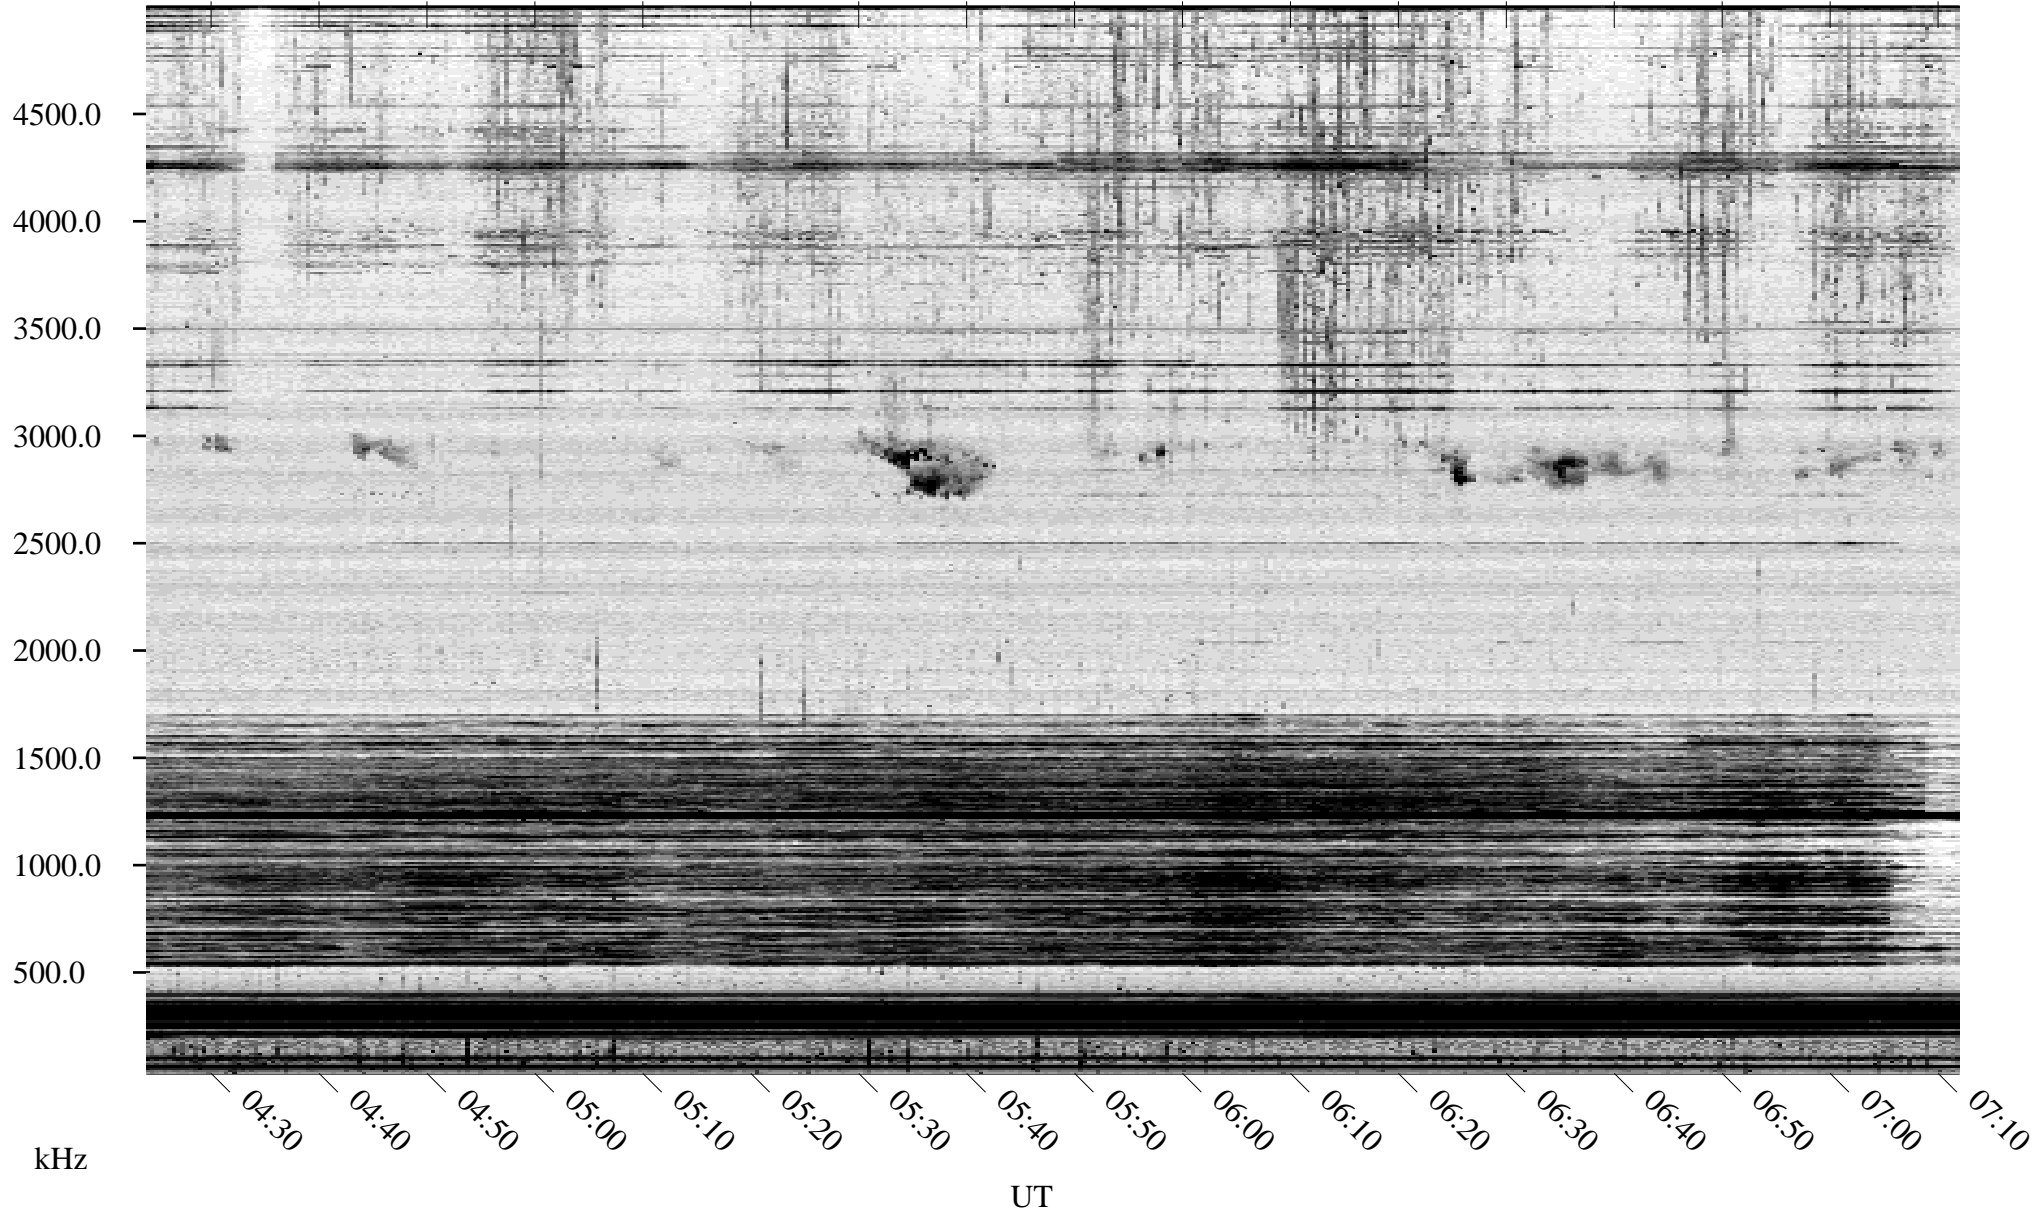

# 05/11/2005 Churchill, Manitoba

Linear Scale    Black = 161    White = 15

ch051311.r00m max\_12

Page 1

# 05/11/2005 Churchill, Manitoba

Linear Scale    Black = 161    White = 15

ch051311.r00m max\_12

Page 2

# 05/12/2005 Churchill, Manitoba

Linear Scale    Black = 161    White = 15

ch051311.r00m max\_12

Page 3

# 05/12/2005 Churchill, Manitoba

Linear Scale    Black = 161    White = 15

ch051311.r00m max\_12

Page 4