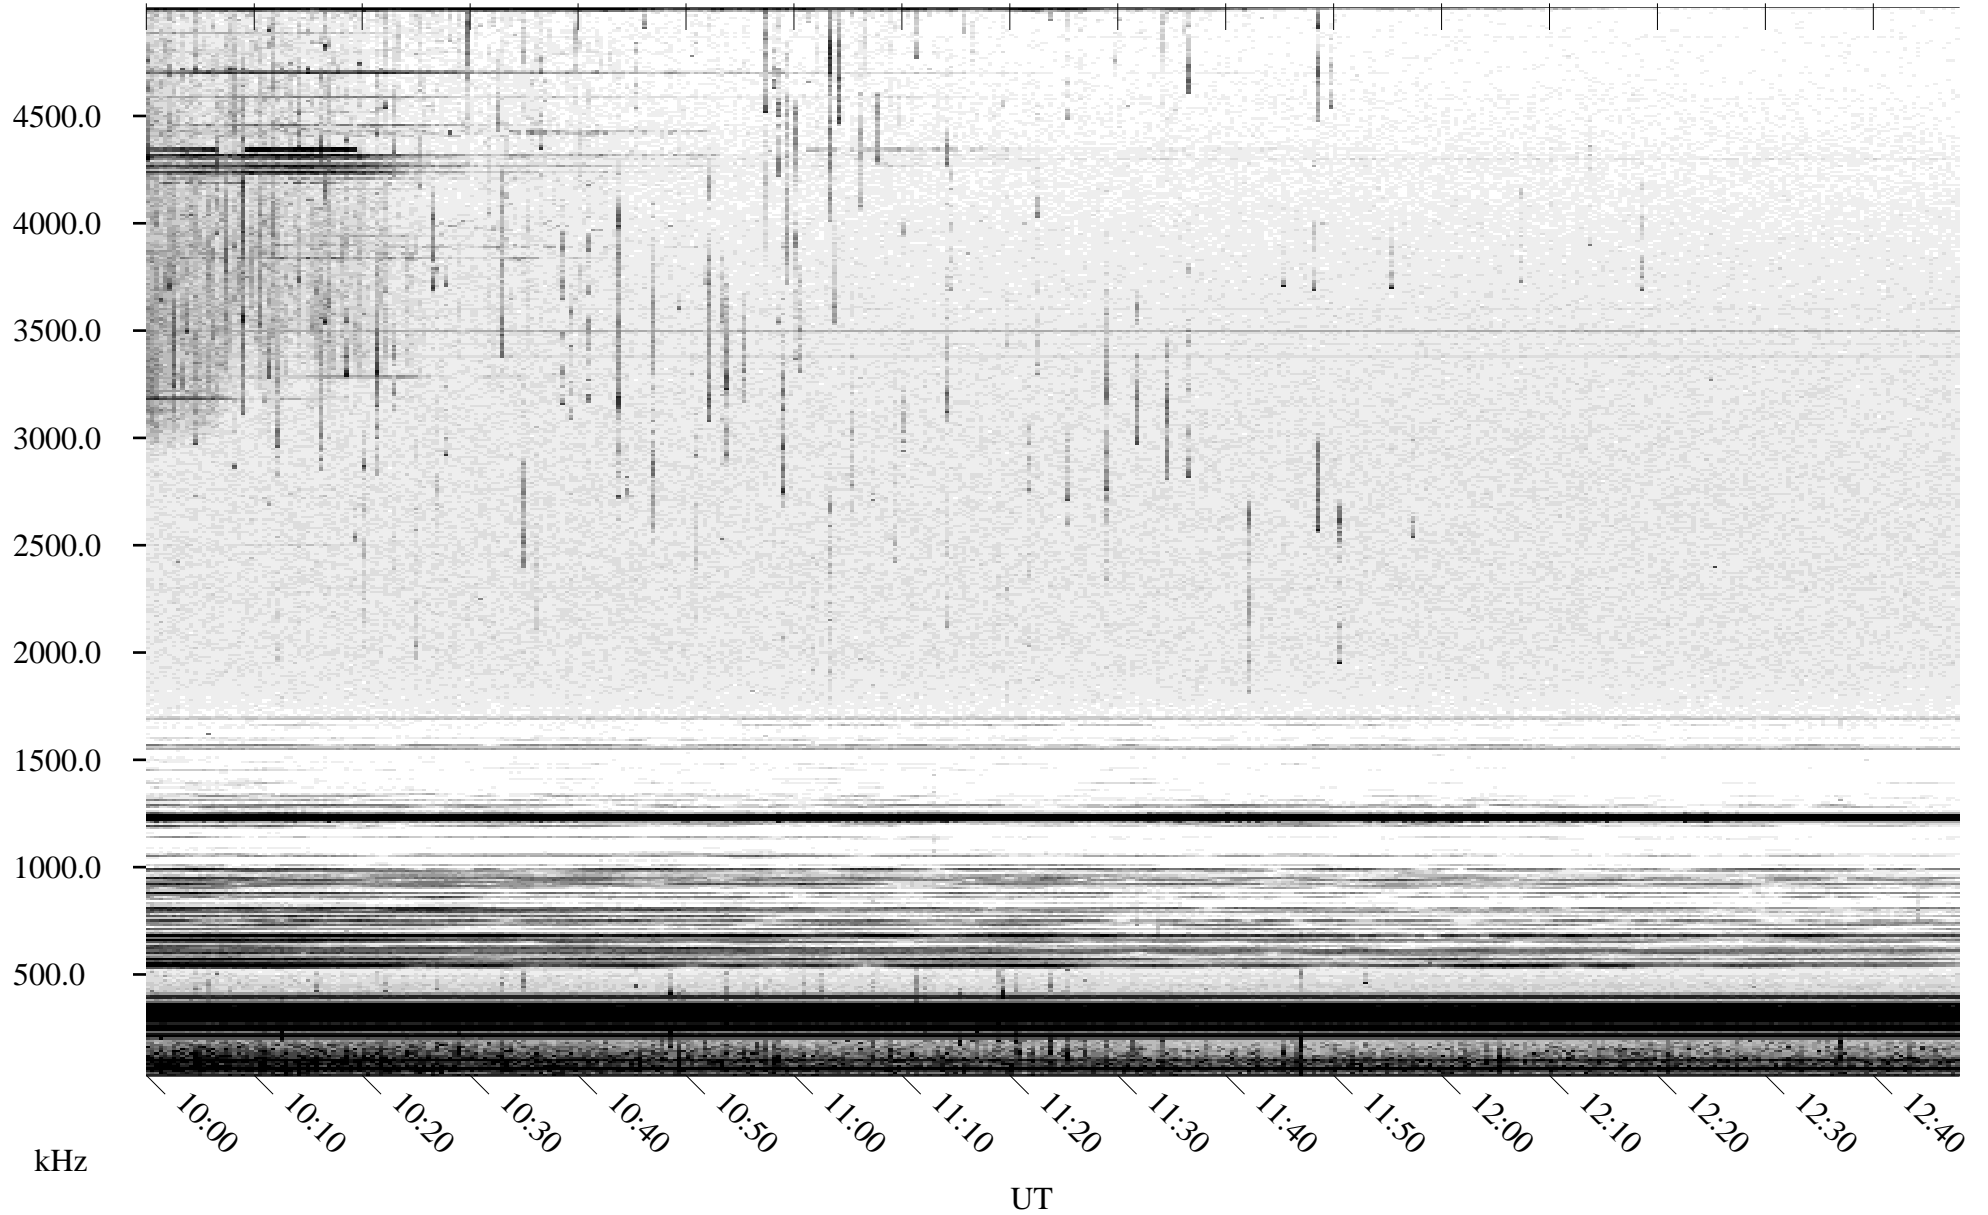

# 06/05/2005 Churchill, Manitoba

Linear Scale    Black = 161    White = 15

ch051551.r00m max\_12

Page 5

# 06/05/2005 Churchill, Manitoba

Linear Scale    Black = 161    White = 15

ch051551.r00m max\_12

Page 6

# 06/05/2005 Churchill, Manitoba

Linear Scale    Black = 161    White = 15

ch051551.r00m max\_12

Page 7

# 06/05/2005 Churchill, Manitoba

Linear Scale    Black = 161    White = 15

ch051551.r00m max\_12