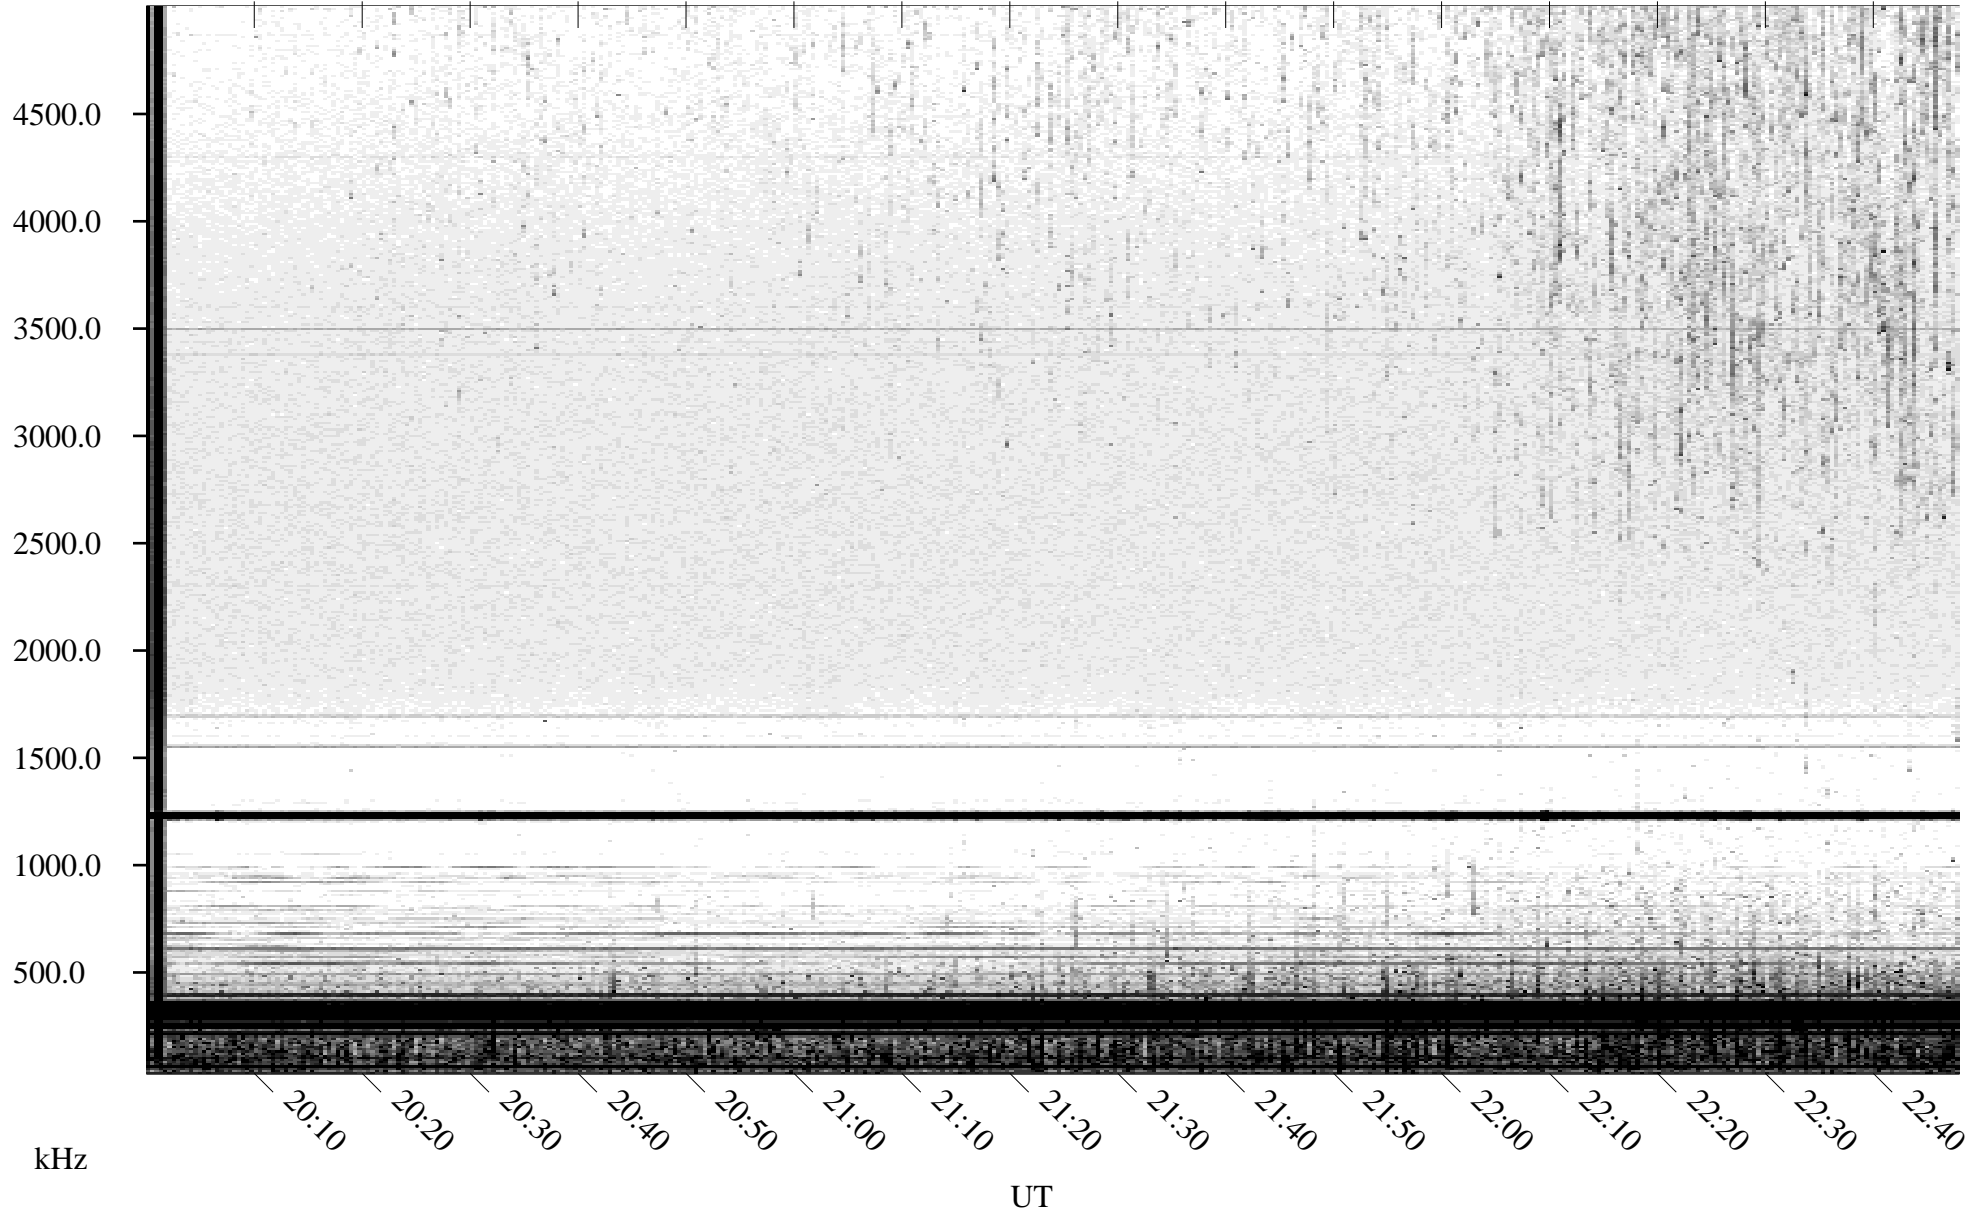

# 06/04/2005 Churchill, Manitoba

Linear Scale    Black = 161    White = 15

ch051551.r00m max\_12

Page 1

# 06/04/2005 Churchill, Manitoba

Linear Scale    Black = 161    White = 15

ch051551.r00m max\_12

Page 2

# 06/05/2005 Churchill, Manitoba

Linear Scale    Black = 161    White = 15

ch051551.r00m max\_12

Page 3

# 06/05/2005 Churchill, Manitoba

Linear Scale    Black = 161    White = 15

ch051551.r00m max\_12

Page 4