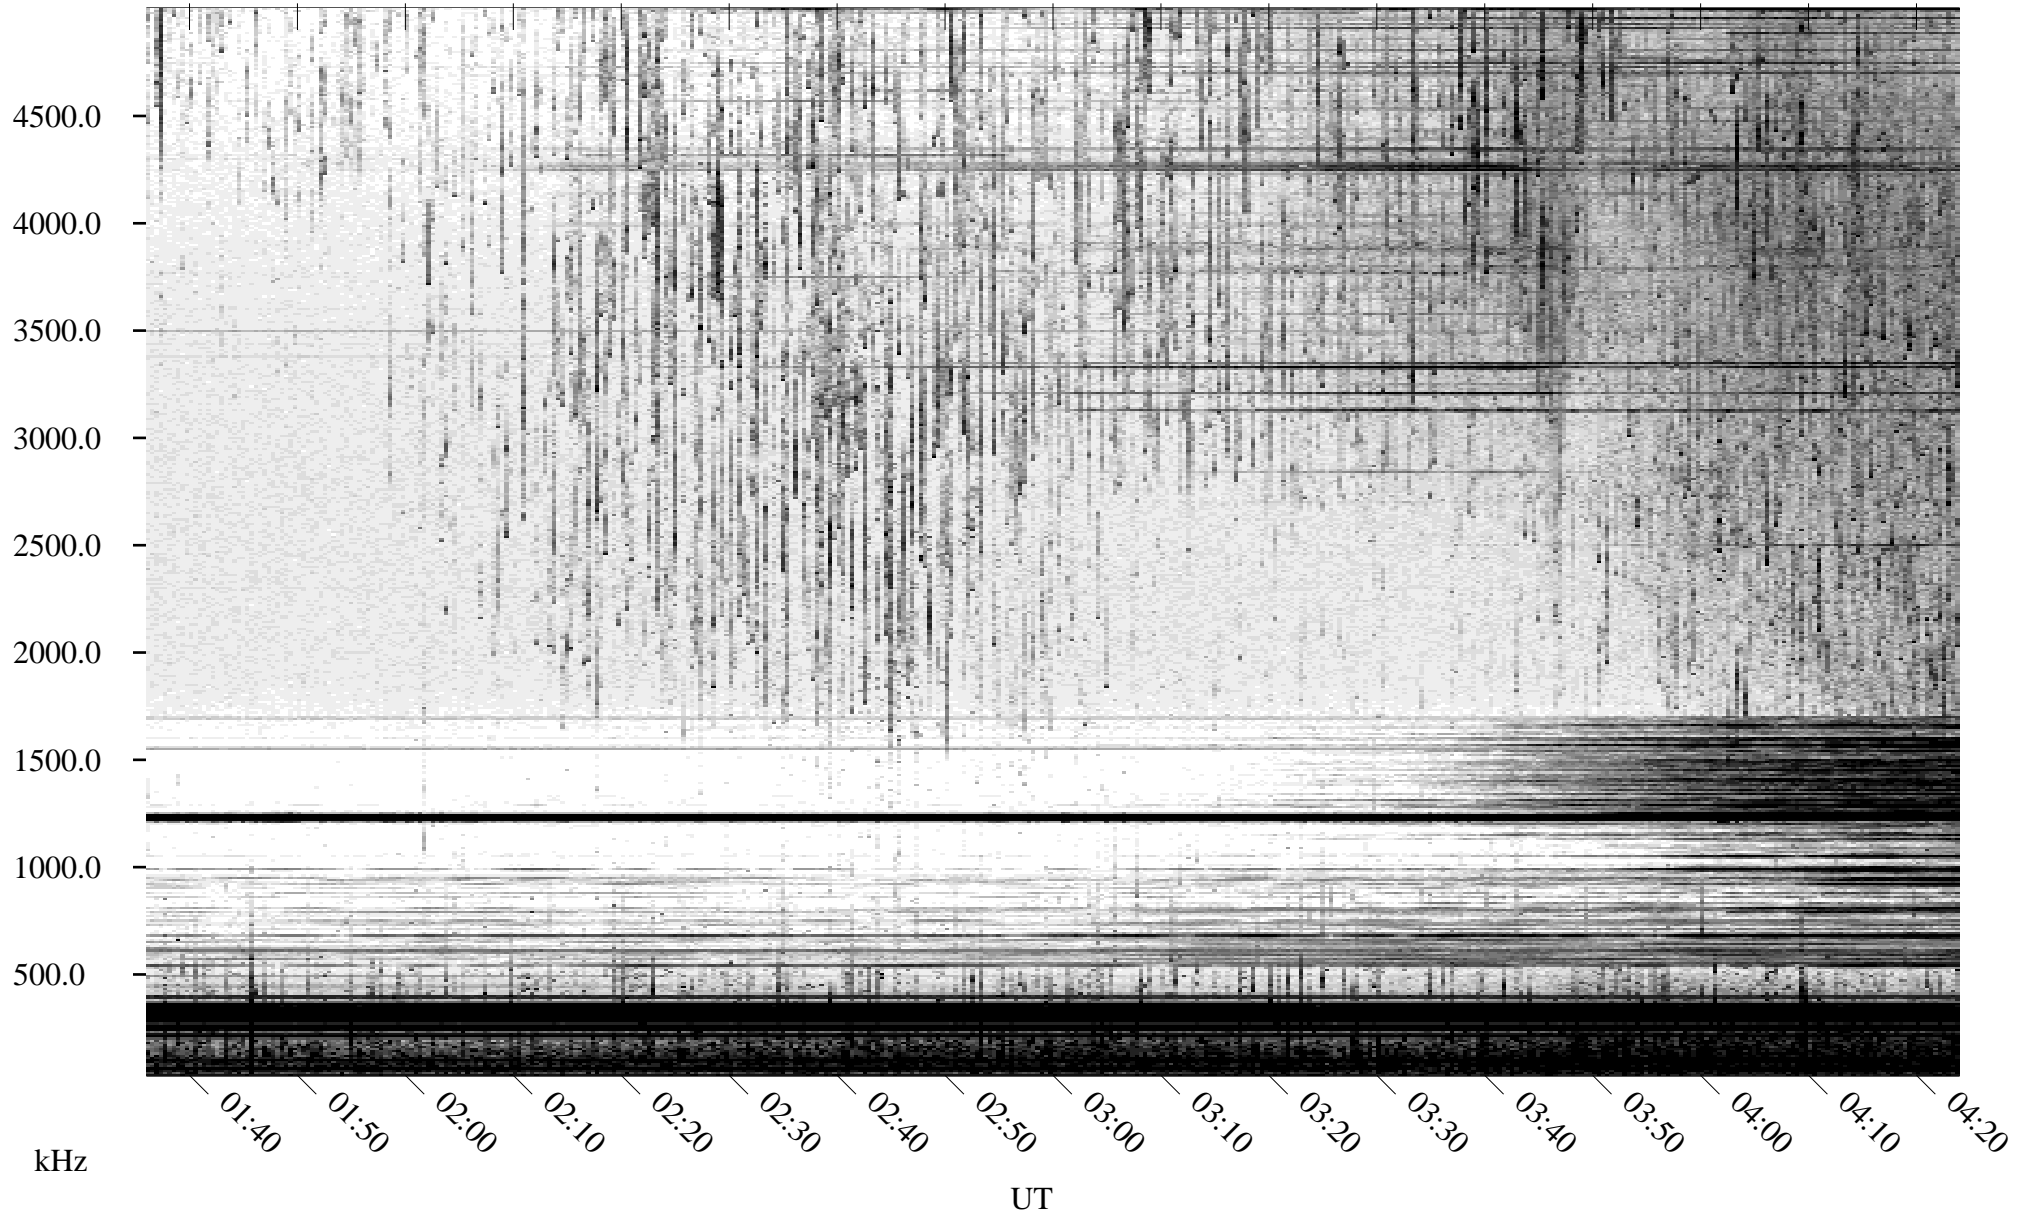

# 06/04/2005 Churchill, Manitoba

Linear Scale    Black = 161    White = 15

ch051551.r00m max\_12

Page 1

# 06/04/2005 Churchill, Manitoba

Linear Scale    Black = 161    White = 15

ch051551.r00m max\_12

Page 2

# 06/05/2005 Churchill, Manitoba

Linear Scale    Black = 161    White = 15

ch051551.r00m max\_12

Page 3

# 06/05/2005 Churchill, Manitoba

Linear Scale    Black = 161    White = 15

ch051551.r00m max\_12

Page 4