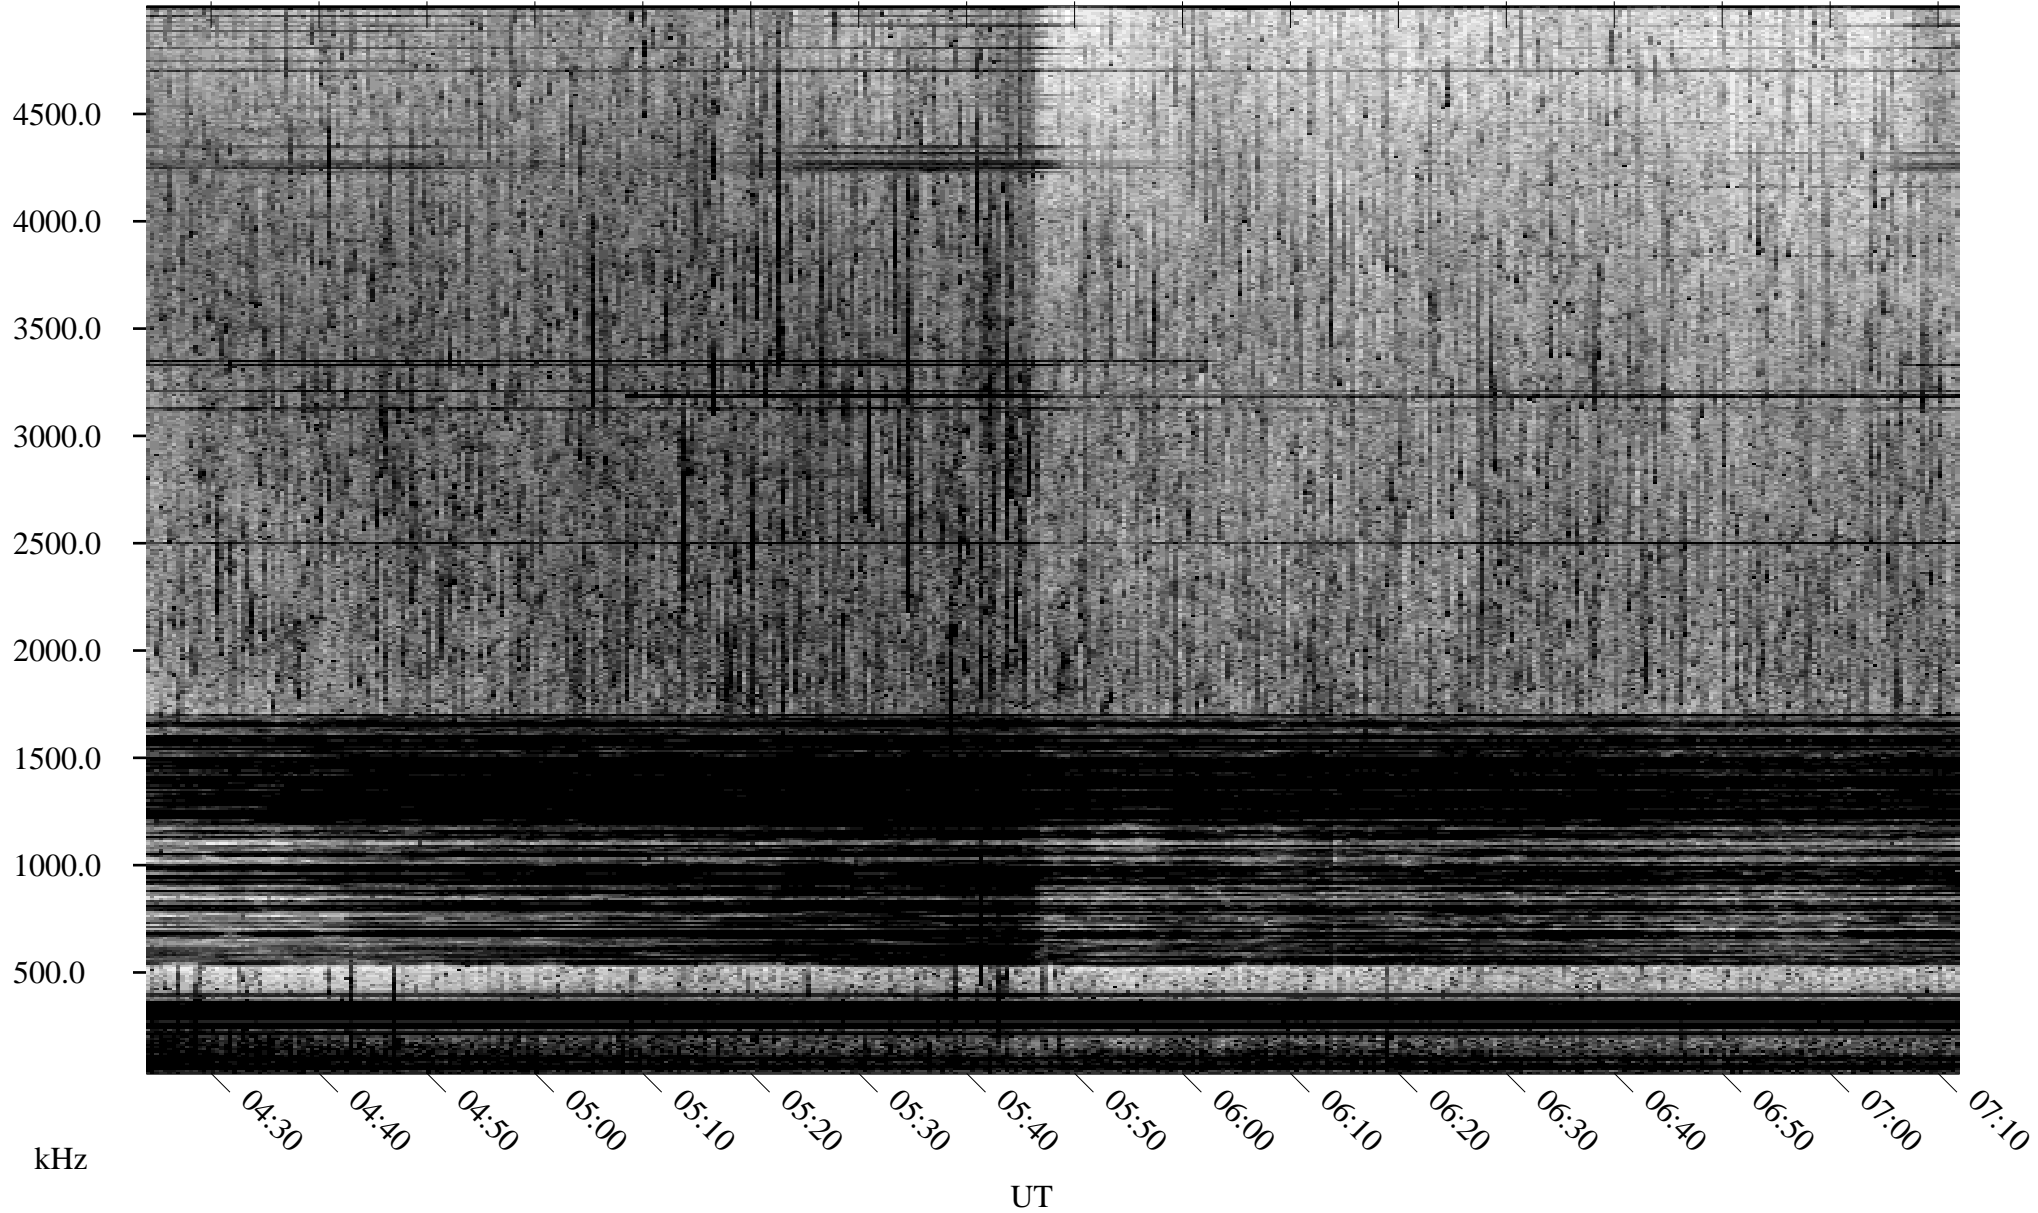

# 06/04/2005 Churchill, Manitoba

Linear Scale    Black = 161    White = 15

ch051551.r00m max\_12

Page 1

# 06/04/2005 Churchill, Manitoba

Linear Scale    Black = 161    White = 15

ch051551.r00m max\_12

Page 2

# 06/05/2005 Churchill, Manitoba

Linear Scale    Black = 161    White = 15

ch051551.r00m max\_12

Page 3

# 06/05/2005 Churchill, Manitoba

Linear Scale    Black = 161    White = 15

ch051551.r00m max\_12

Page 4