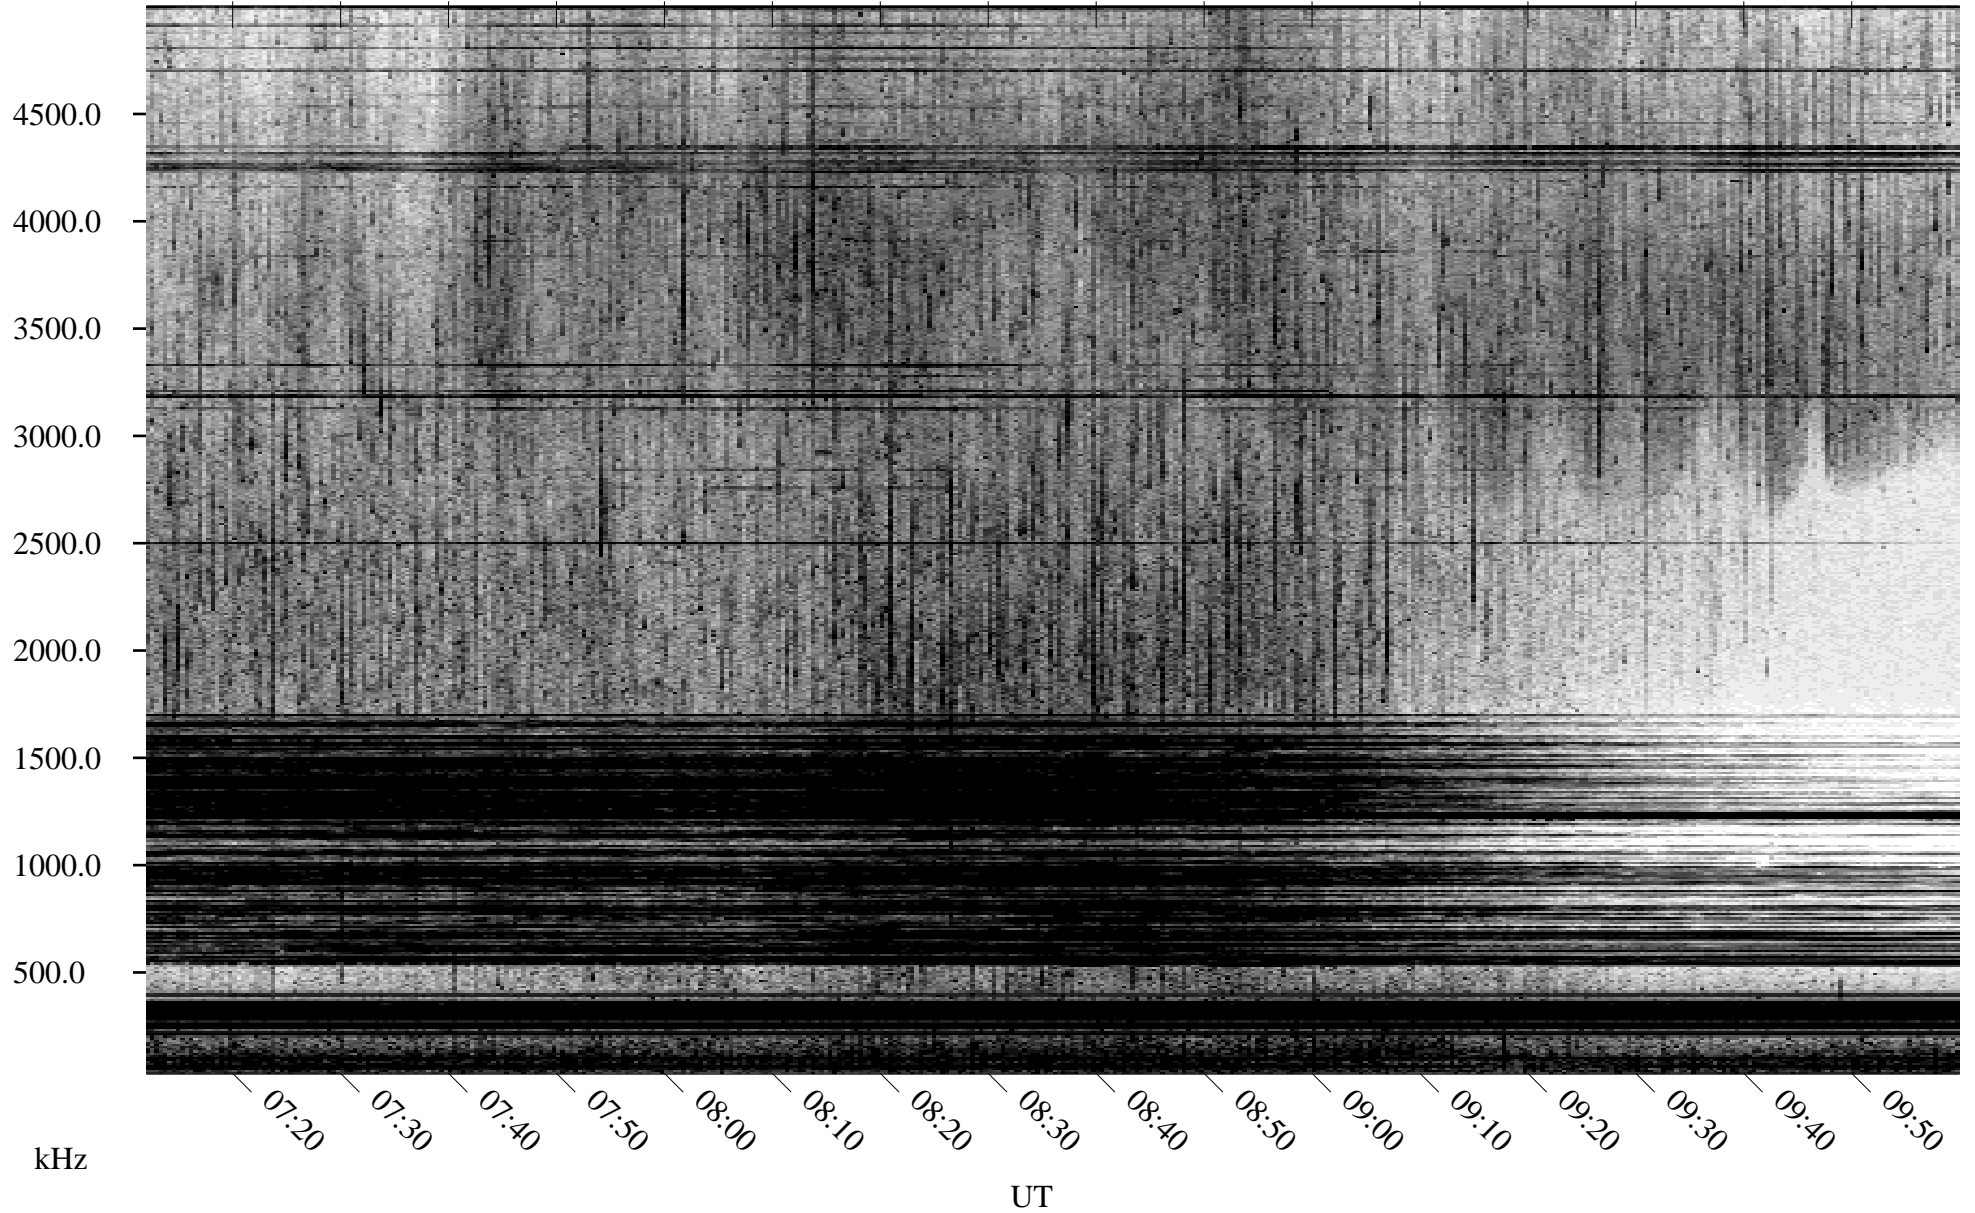

# 06/05/2005 Churchill, Manitoba

Linear Scale    Black = 161    White = 15

ch051551.r00m max\_12

Page 3

# 06/05/2005 Churchill, Manitoba

Linear Scale    Black = 161    White = 15

ch051551.r00m max\_12

Page 4

# 06/05/2005 Churchill, Manitoba

Linear Scale    Black = 161    White = 15

ch051551.r00m max\_12

Page 5

# 06/05/2005 Churchill, Manitoba

Linear Scale    Black = 161    White = 15

ch051551.r00m max\_12

Page 6