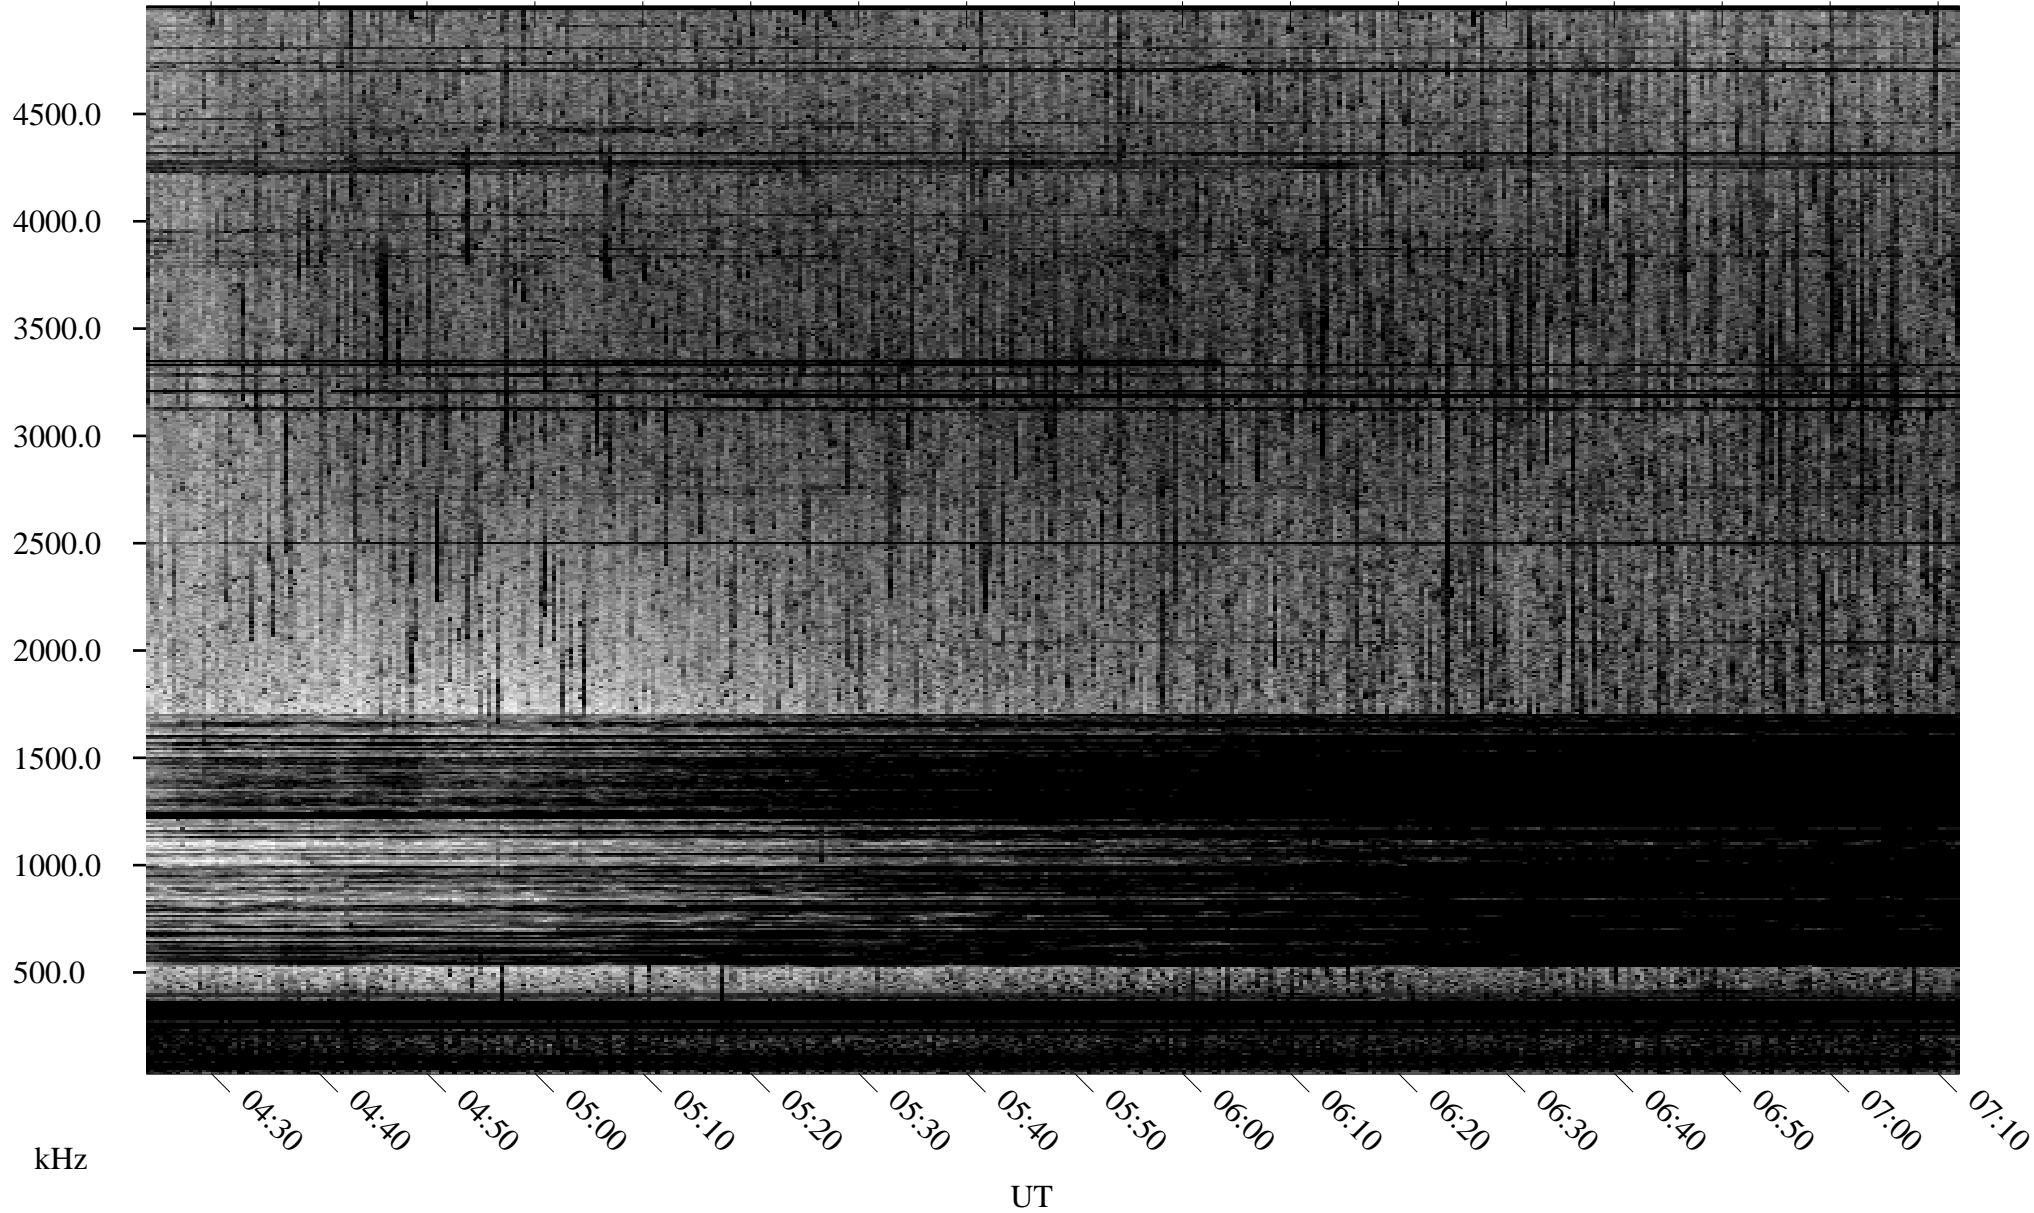

# 06/11/2005 Churchill, Manitoba

Linear Scale    Black = 161    White = 15

ch05162l.r00m max\_12

Page 1

# 06/11/2005 Churchill, Manitoba

Linear Scale    Black = 161    White = 15

ch05162l.r00m max\_12

Page 2

# 06/12/2005 Churchill, Manitoba

Linear Scale    Black = 161    White = 15

ch05162l.r00m max\_12

# 06/12/2005 Churchill, Manitoba

Linear Scale    Black = 161    White = 15

ch05162l.r00m max\_12

Page 4