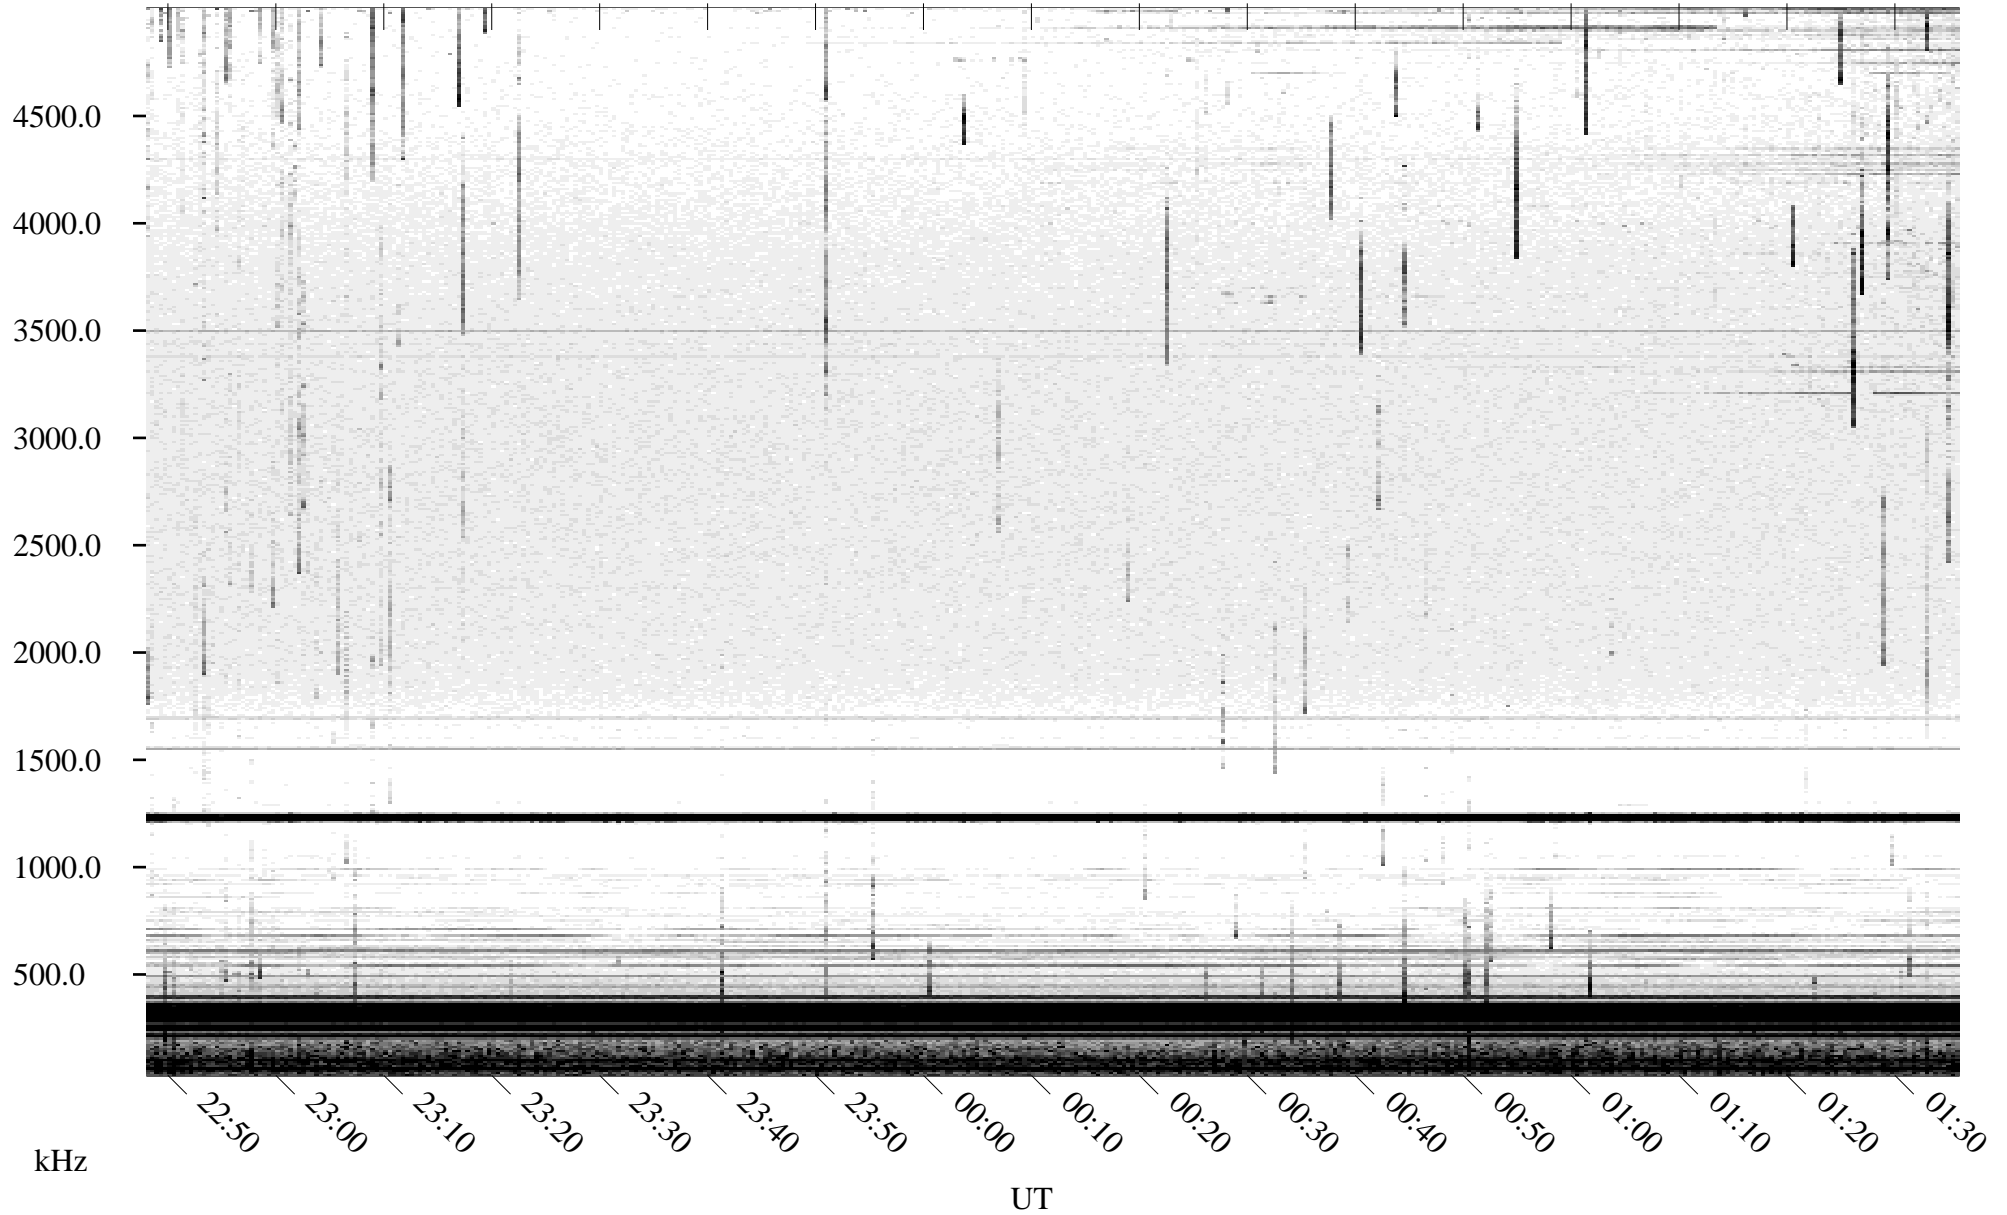

# 06/11/2005 Churchill, Manitoba

Linear Scale    Black = 161    White = 15

ch05162l.r00m max\_12

Page 1

# 06/11/2005 Churchill, Manitoba

Linear Scale    Black = 161    White = 15

ch05162l.r00m max\_12

Page 2

# 06/12/2005 Churchill, Manitoba

Linear Scale    Black = 161    White = 15

ch05162l.r00m max\_12

# 06/12/2005 Churchill, Manitoba

Linear Scale    Black = 161    White = 15

ch05162l.r00m max\_12

Page 4