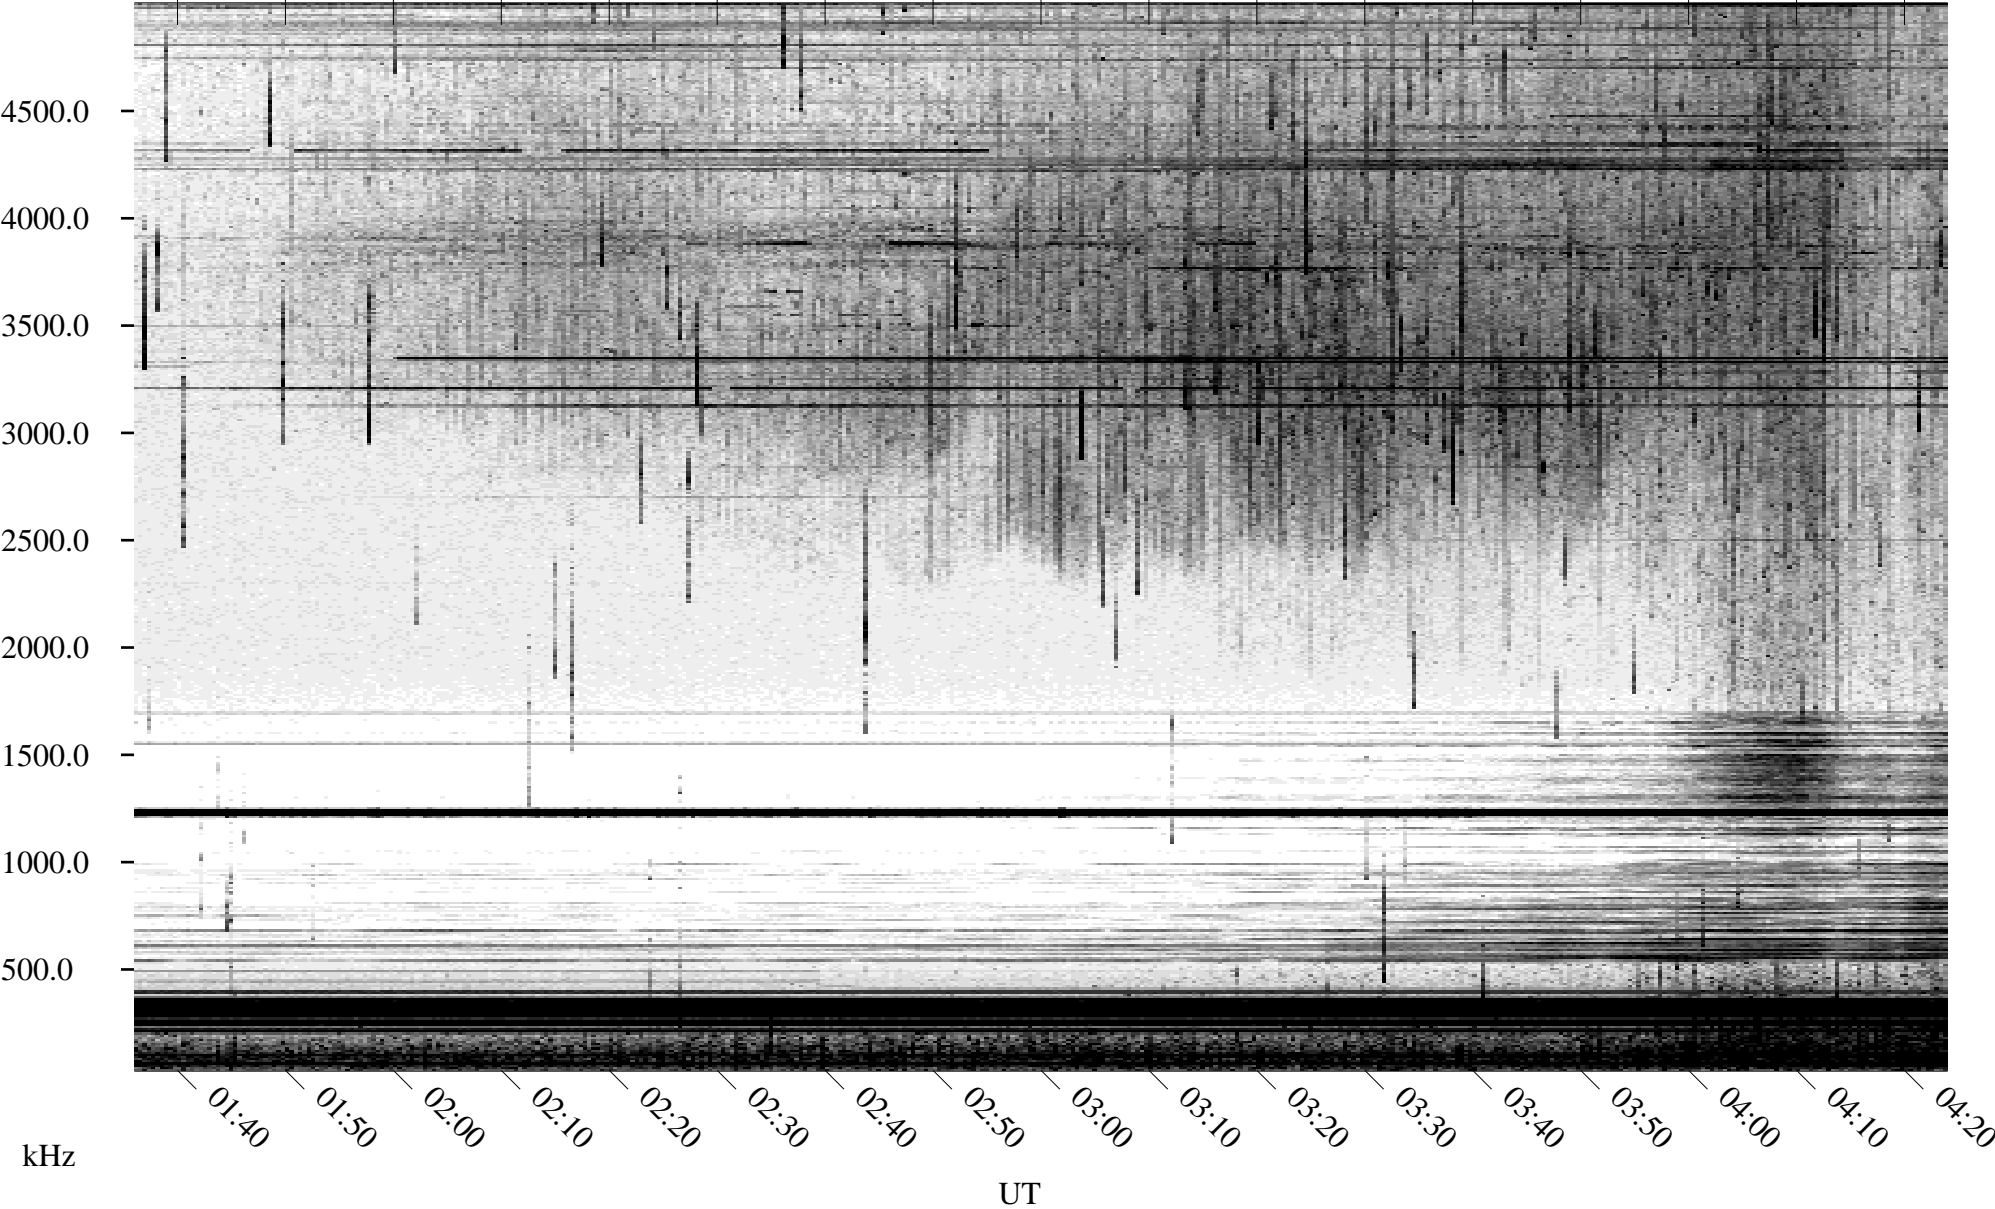

# 06/11/2005 Churchill, Manitoba

Linear Scale    Black = 161    White = 15

ch05162l.r00m max\_12

Page 1

# 06/11/2005 Churchill, Manitoba

Linear Scale    Black = 161    White = 15

ch05162l.r00m max\_12

Page 2

# 06/12/2005 Churchill, Manitoba

Linear Scale    Black = 161    White = 15

ch05162l.r00m max\_12

# 06/12/2005 Churchill, Manitoba

Linear Scale    Black = 161    White = 15

ch05162l.r00m max\_12

Page 4