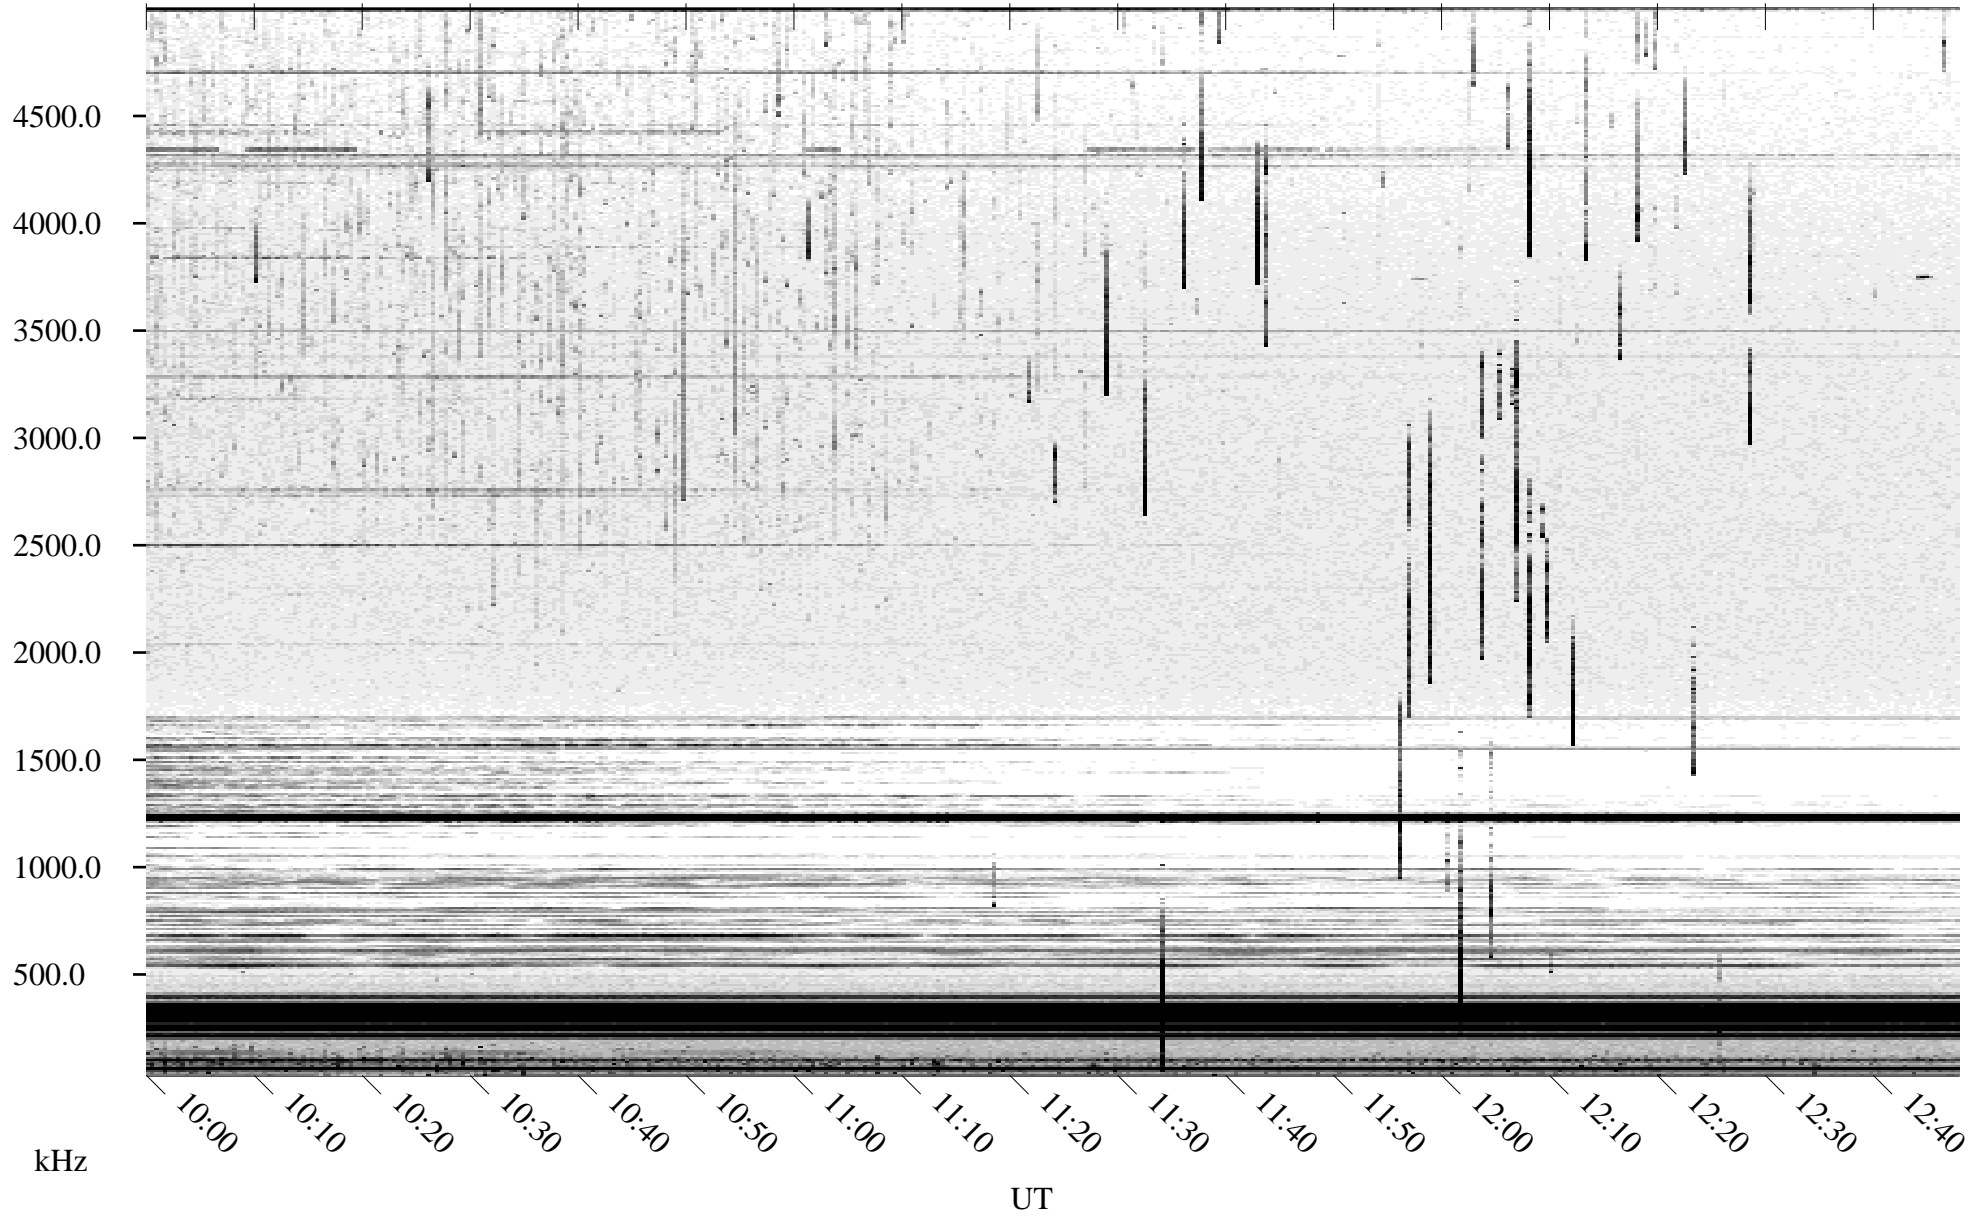

# 06/12/2005 Churchill, Manitoba

Linear Scale    Black = 161    White = 15

ch05162l.r00m max\_12

Page 5

# 06/12/2005 Churchill, Manitoba

Linear Scale    Black = 161    White = 15

ch05162l.r00m max\_12

Page 6

# 06/12/2005 Churchill, Manitoba

Linear Scale    Black = 161    White = 15

ch05162l.r00m max\_12

Page 7

# 06/12/2005 Churchill, Manitoba

Linear Scale    Black = 161    White = 15

ch05162l.r00m max\_12