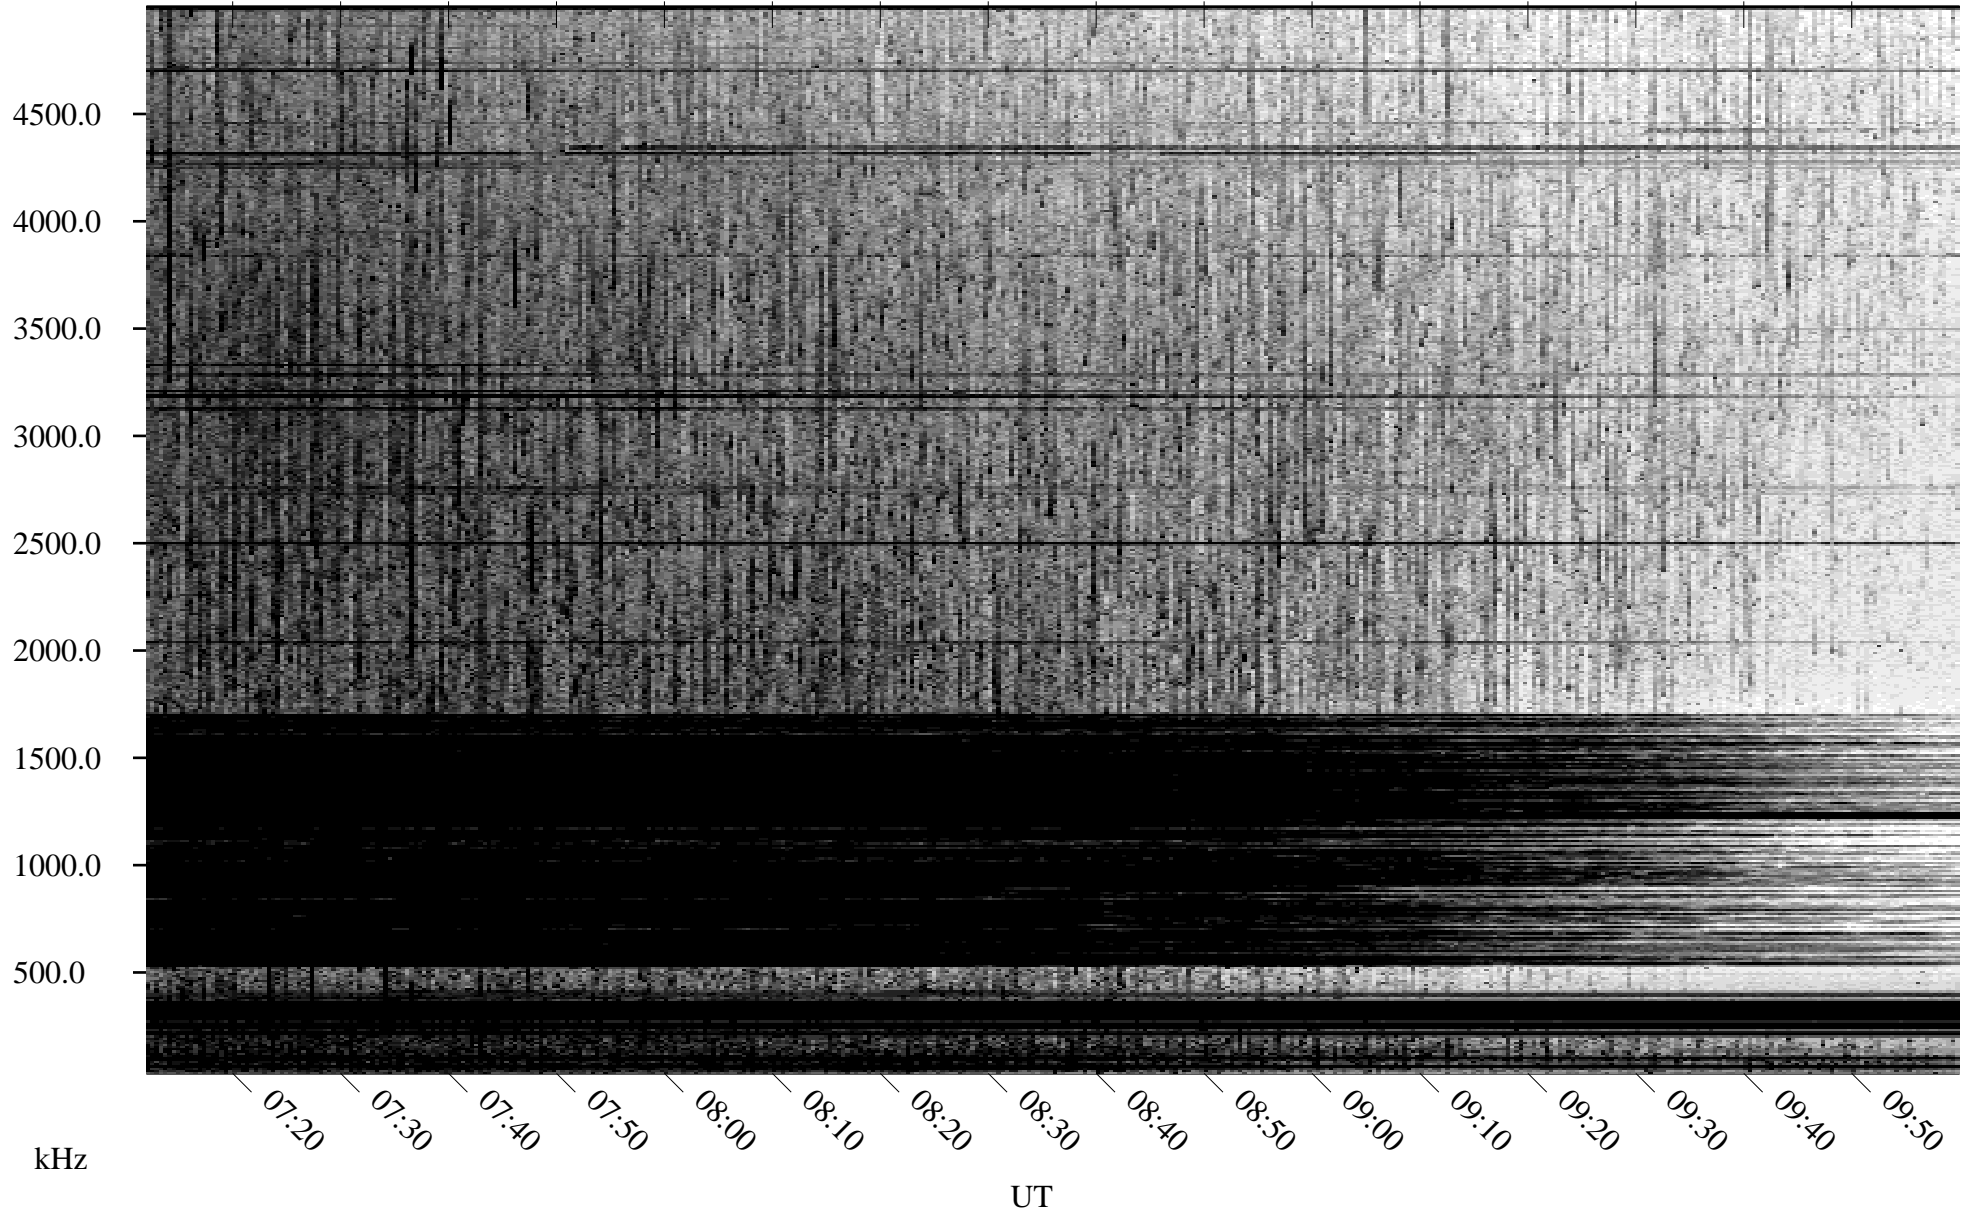

# 06/12/2005 Churchill, Manitoba

Linear Scale    Black = 161    White = 15

ch05162l.r00m max\_12

# 06/12/2005 Churchill, Manitoba

Linear Scale    Black = 161    White = 15

ch05162l.r00m max\_12

Page 4

# 06/12/2005 Churchill, Manitoba

Linear Scale    Black = 161    White = 15

ch05162l.r00m max\_12

Page 5