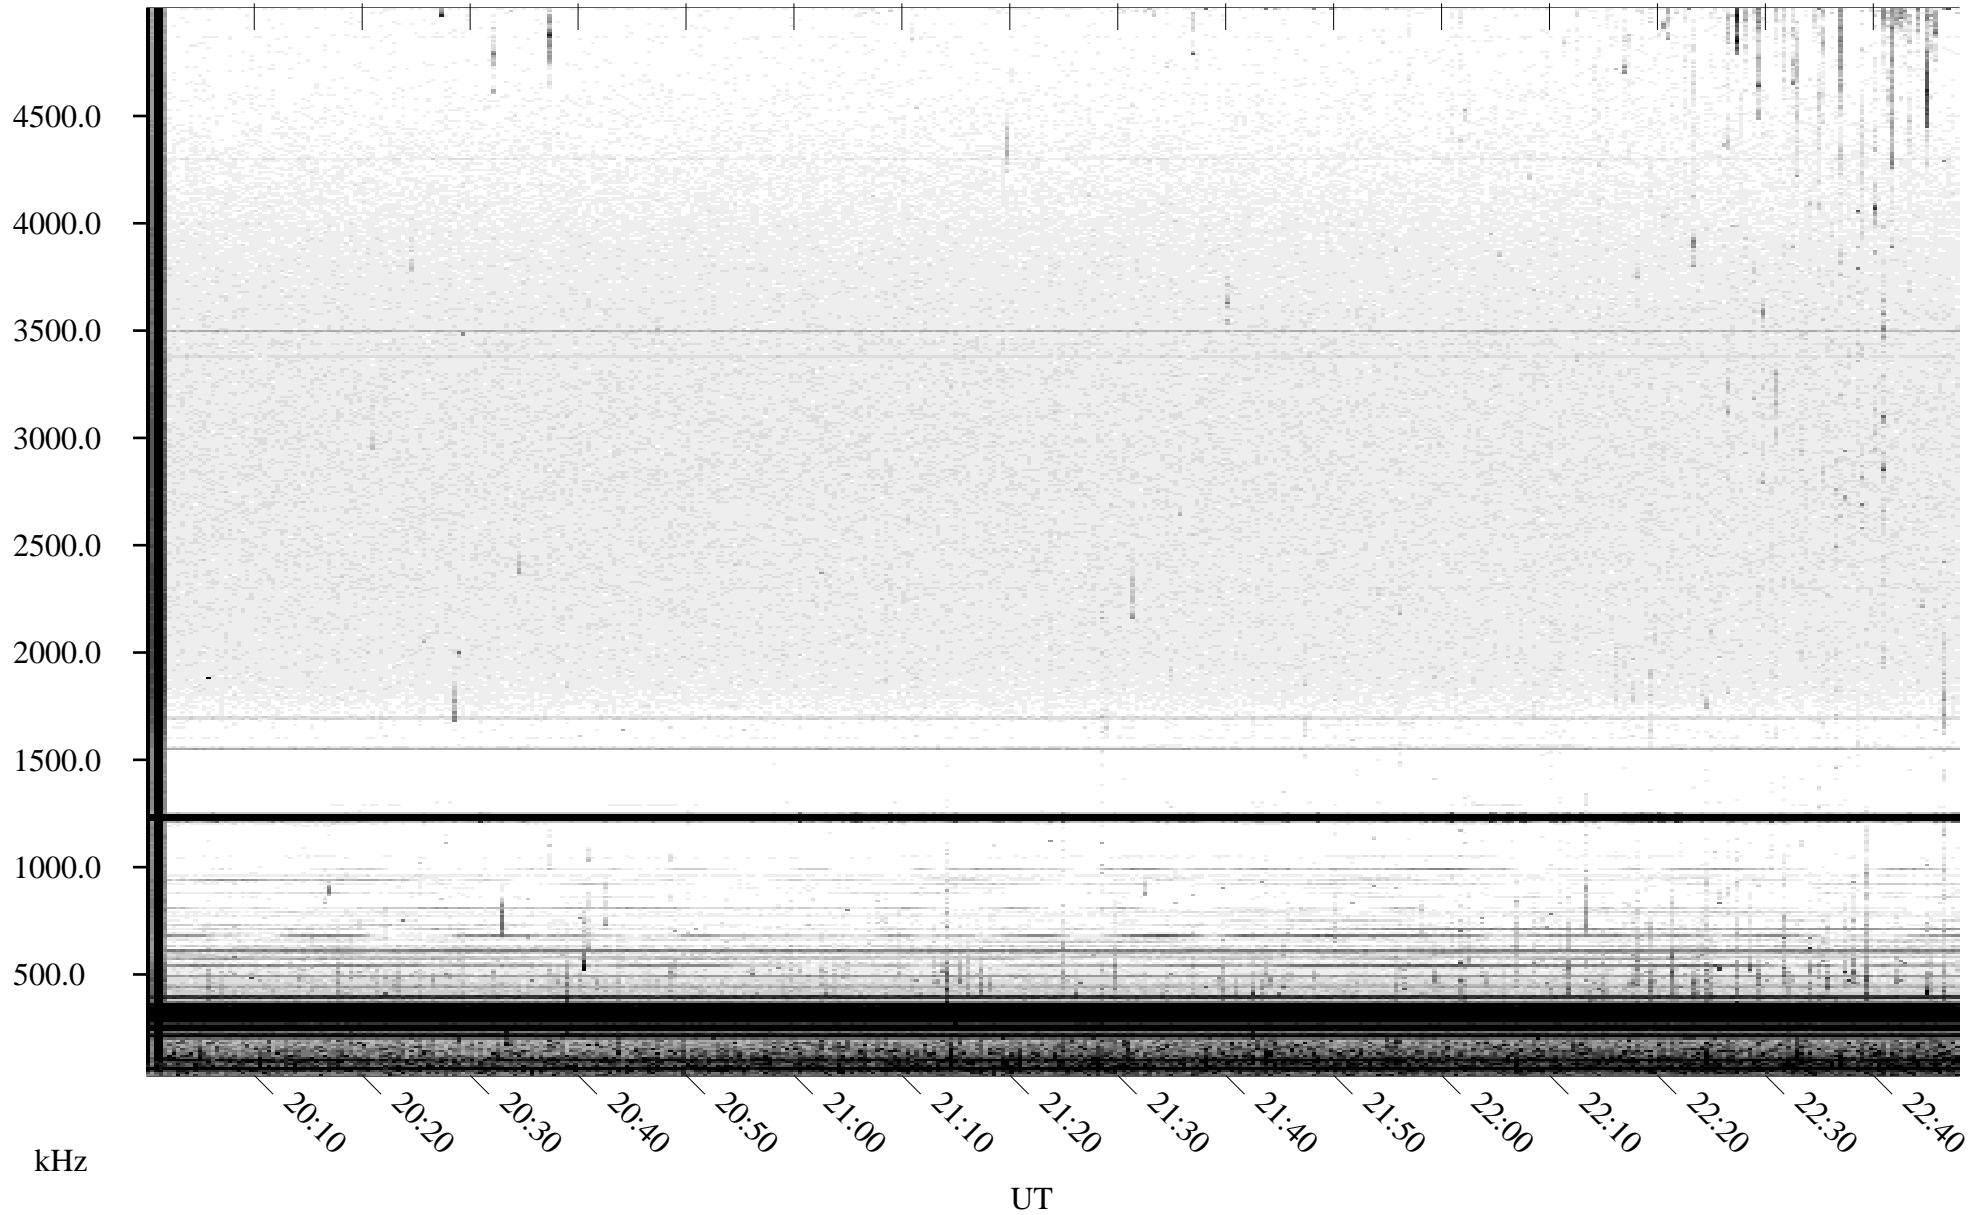

# 06/11/2005 Churchill, Manitoba

Linear Scale    Black = 161    White = 15

ch05162l.r00m max\_12

Page 1

# 06/11/2005 Churchill, Manitoba

Linear Scale    Black = 161    White = 15

ch05162l.r00m max\_12

Page 2

# 06/12/2005 Churchill, Manitoba

Linear Scale    Black = 161    White = 15

ch05162l.r00m max\_12

# 06/12/2005 Churchill, Manitoba

Linear Scale    Black = 161    White = 15

ch05162l.r00m max\_12

Page 4