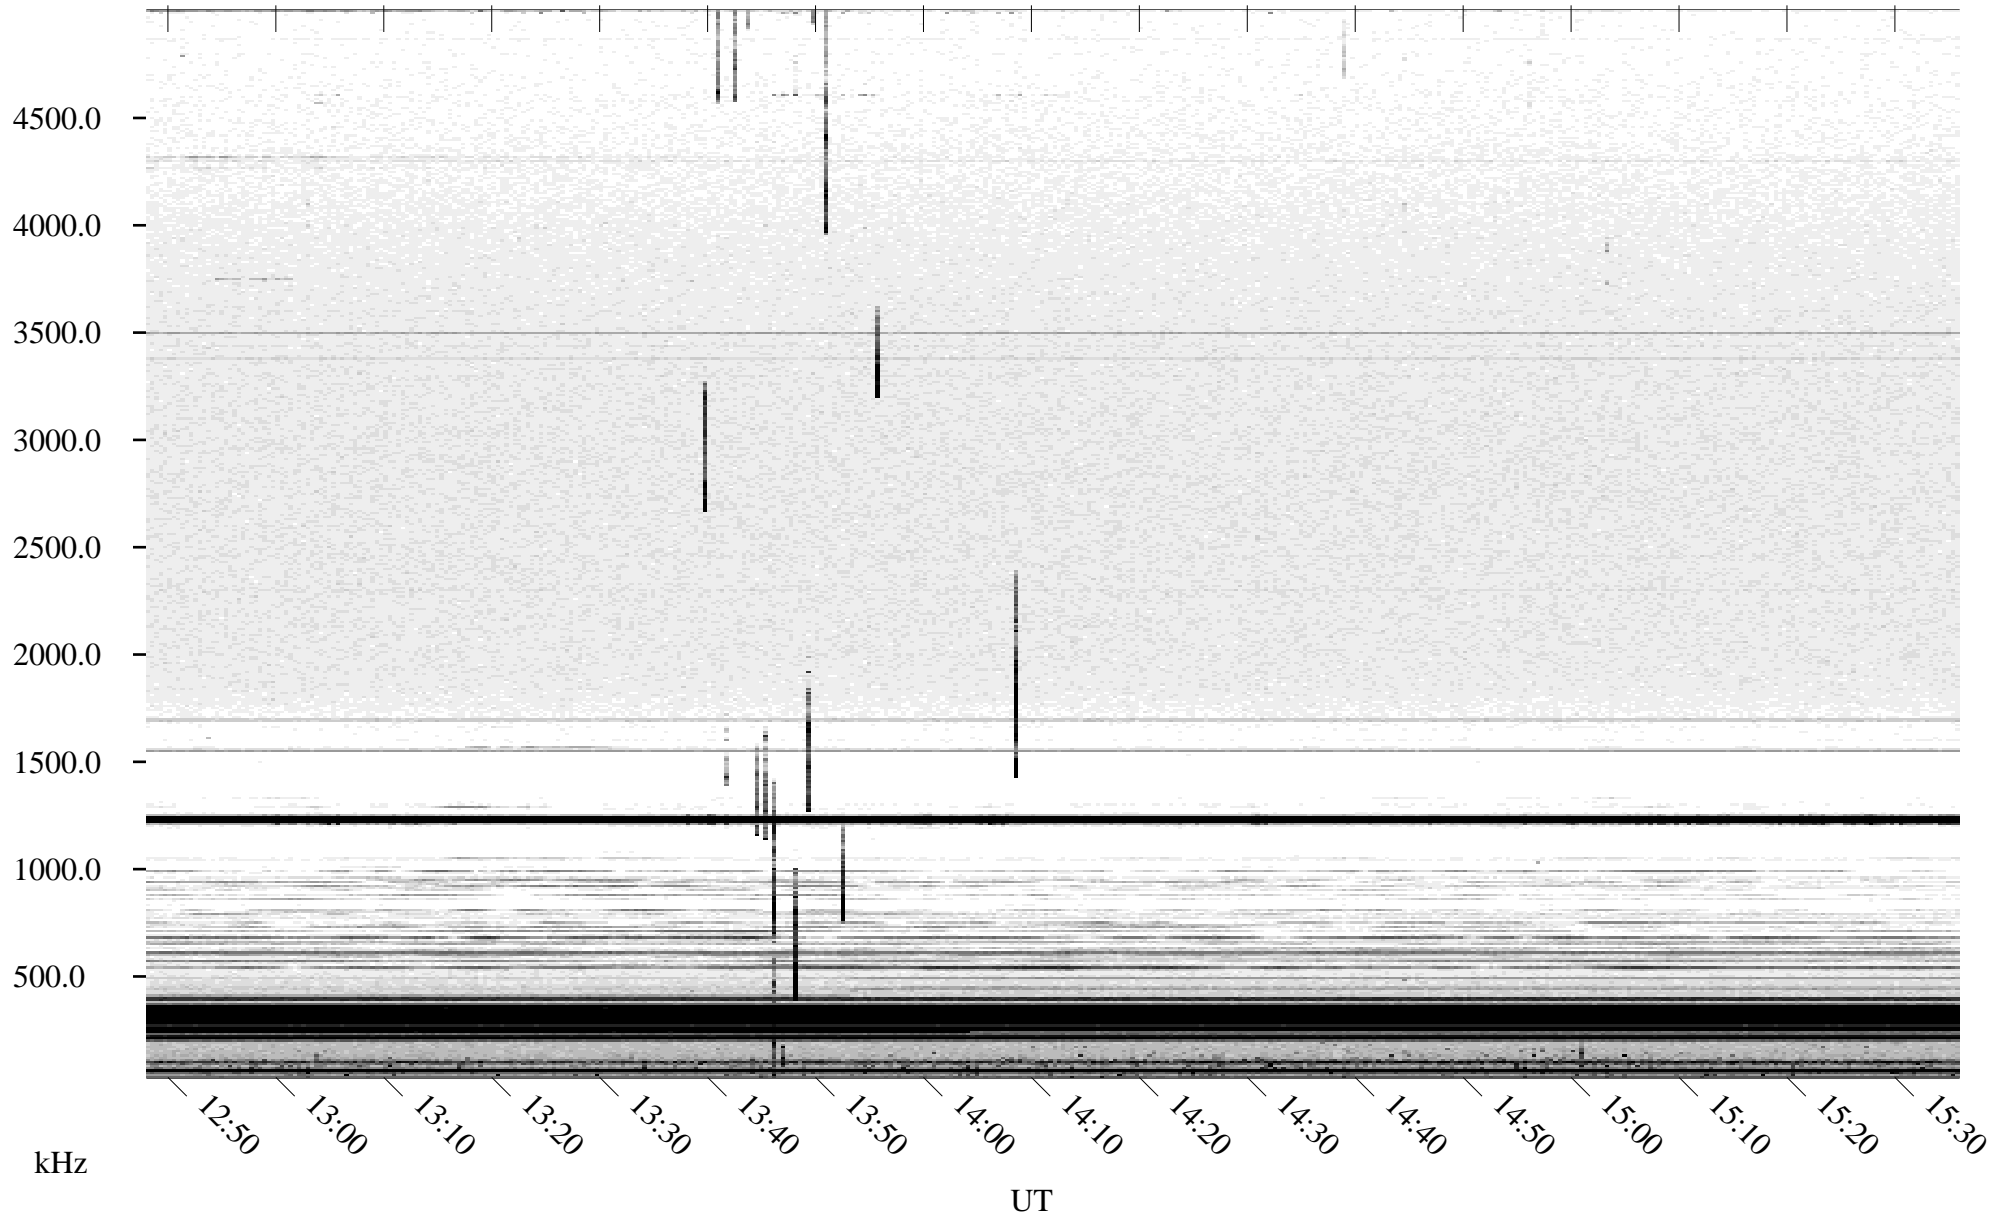

# 06/12/2005 Churchill, Manitoba

Linear Scale    Black = 161    White = 15

ch05162l.r00m max\_12

Page 5

# 06/12/2005 Churchill, Manitoba

Linear Scale    Black = 161    White = 15

ch05162l.r00m max\_12

Page 6

# 06/12/2005 Churchill, Manitoba

Linear Scale    Black = 161    White = 15

ch05162l.r00m max\_12

Page 7

# 06/12/2005 Churchill, Manitoba

Linear Scale    Black = 161    White = 15

ch05162l.r00m max\_12