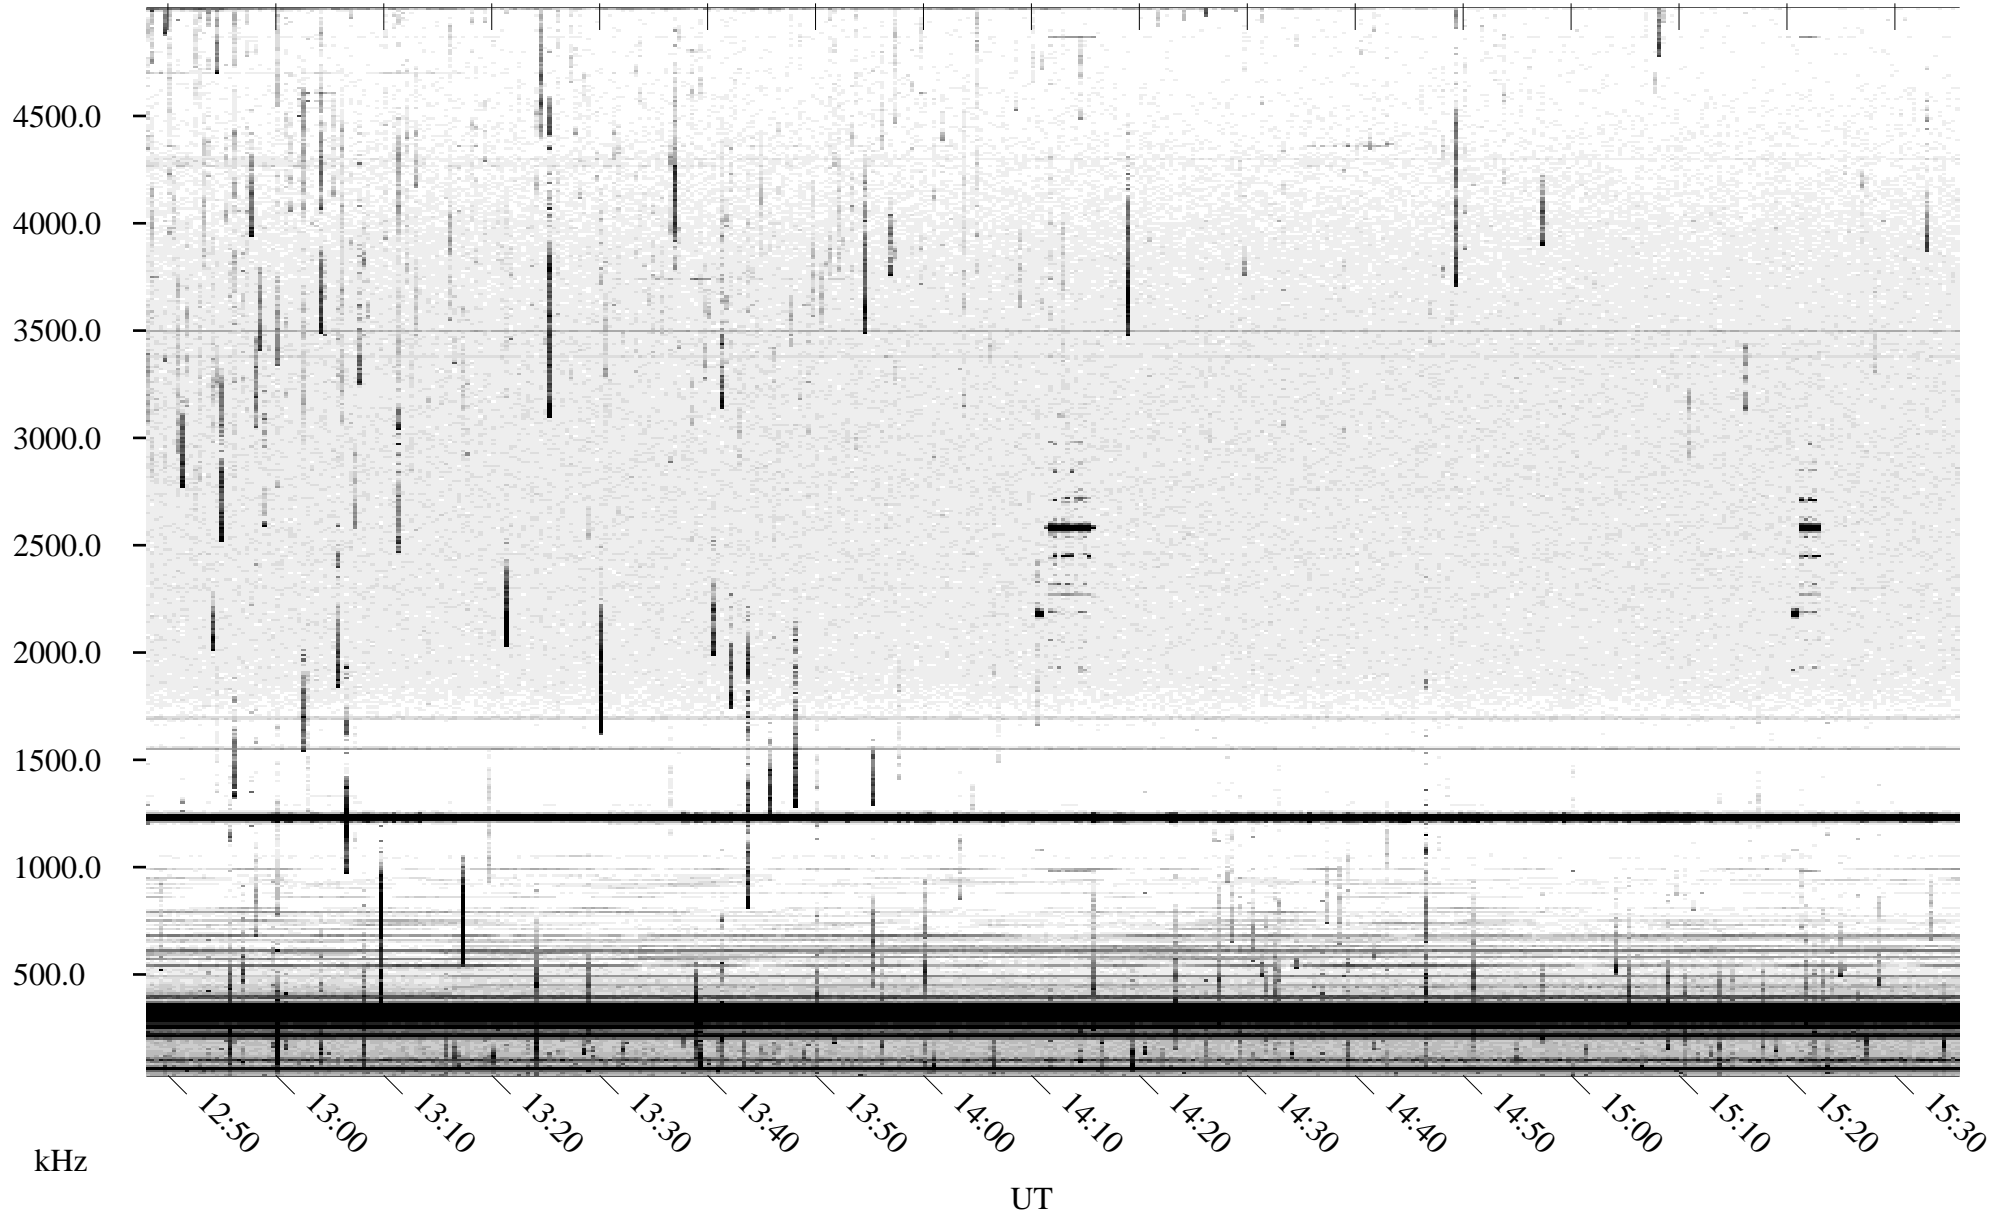

# 07/08/2005 Churchill, Manitoba

Linear Scale    Black = 161    White = 15

ch05188l.r00m max\_12

Page 5

# 07/08/2005 Churchill, Manitoba

Linear Scale    Black = 161    White = 15

ch05188l.r00m max\_12

Page 6

# 07/08/2005 Churchill, Manitoba

Linear Scale    Black = 161    White = 15

ch05188l.r00m max\_12

Page 7

# 07/08/2005 Churchill, Manitoba

Linear Scale    Black = 161    White = 15

ch05188l.r00m max\_12

Page 8