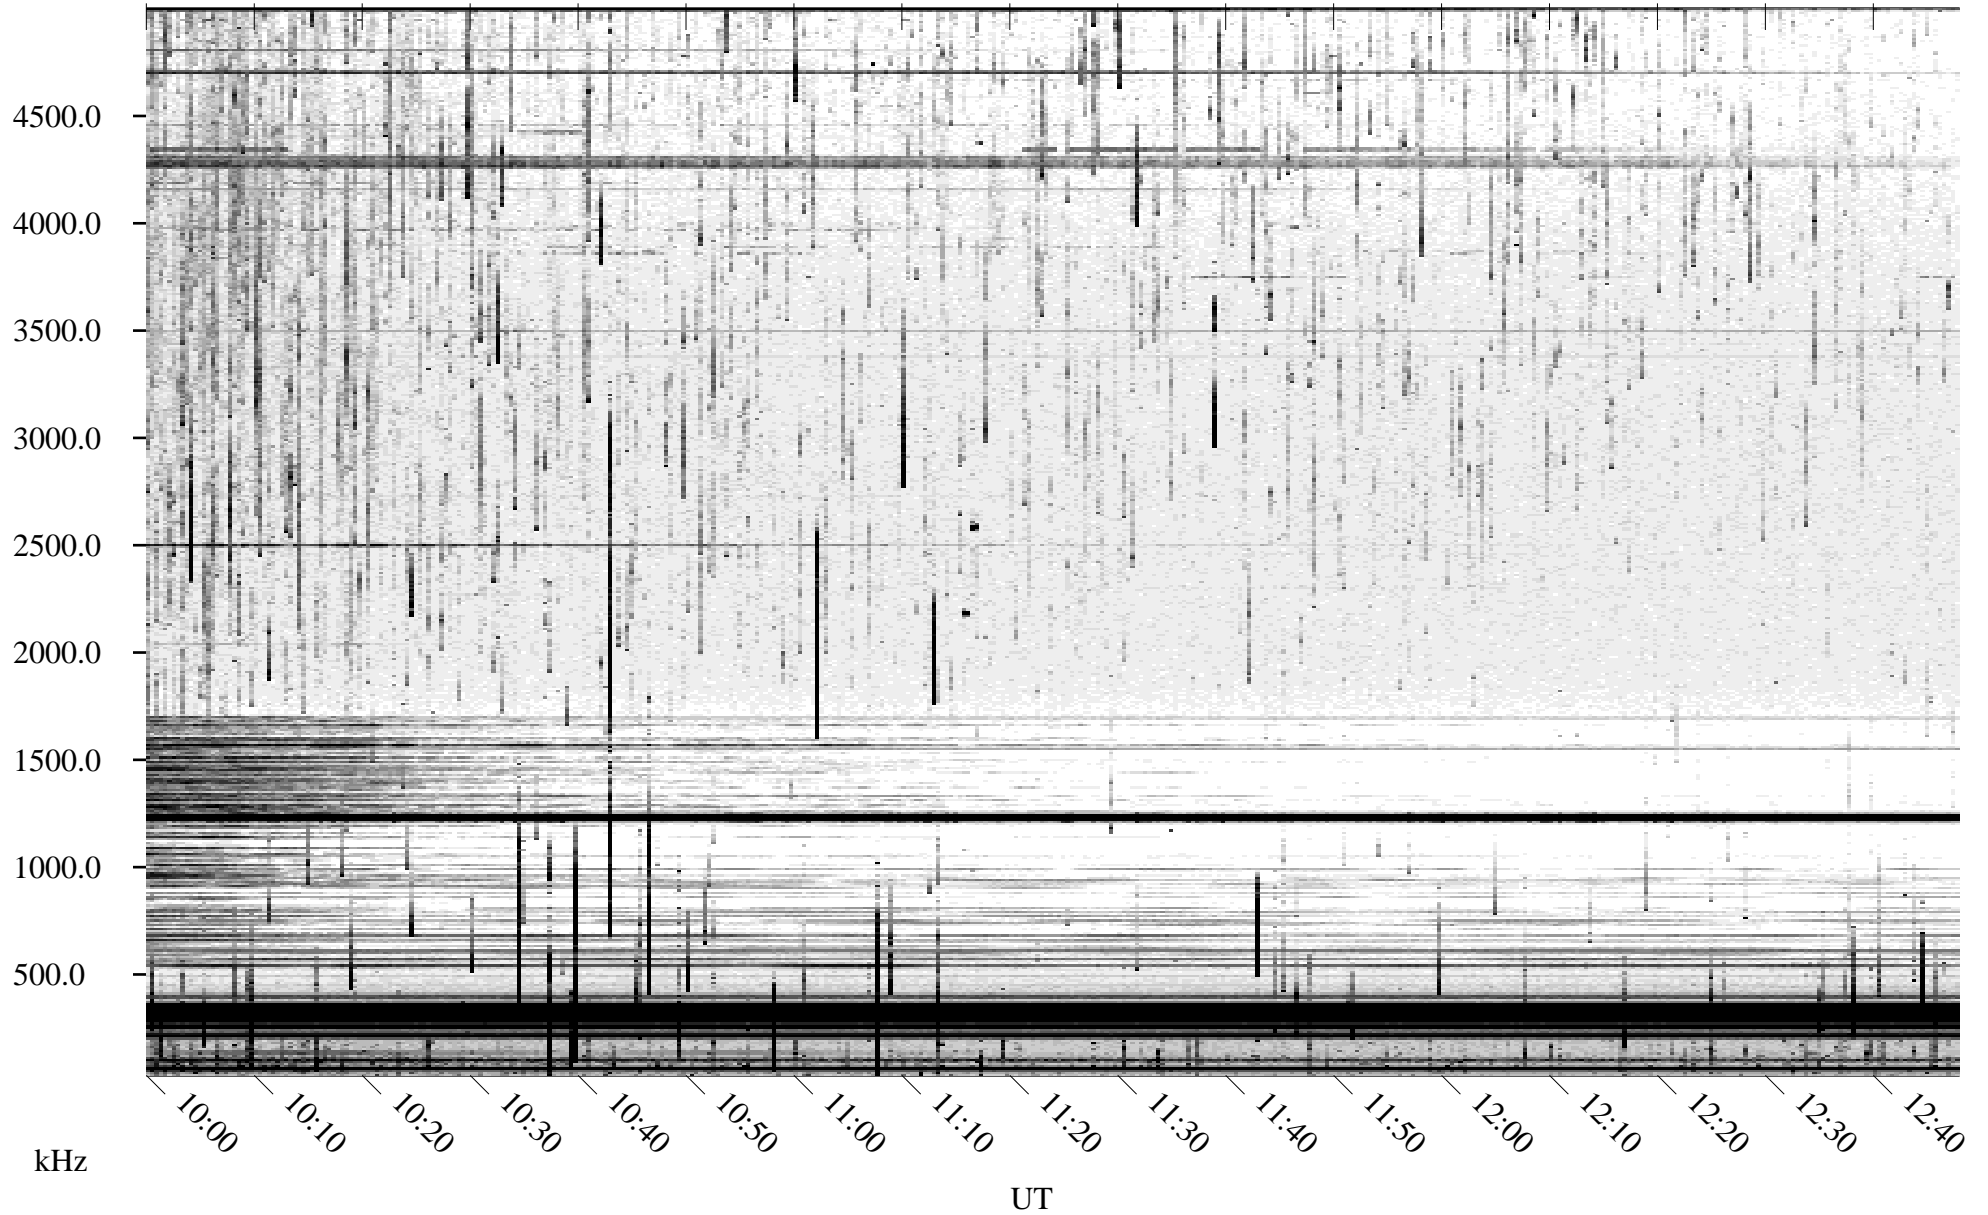

# 07/08/2005 Churchill, Manitoba

Linear Scale    Black = 161    White = 15

ch05188l.r00m max\_12

Page 4

# 07/08/2005 Churchill, Manitoba

Linear Scale    Black = 161    White = 15

ch05188l.r00m max\_12

Page 5

# 07/08/2005 Churchill, Manitoba

Linear Scale    Black = 161    White = 15

ch05188l.r00m max\_12

Page 6

# 07/08/2005 Churchill, Manitoba

Linear Scale    Black = 161    White = 15

ch05188l.r00m max\_12

Page 7