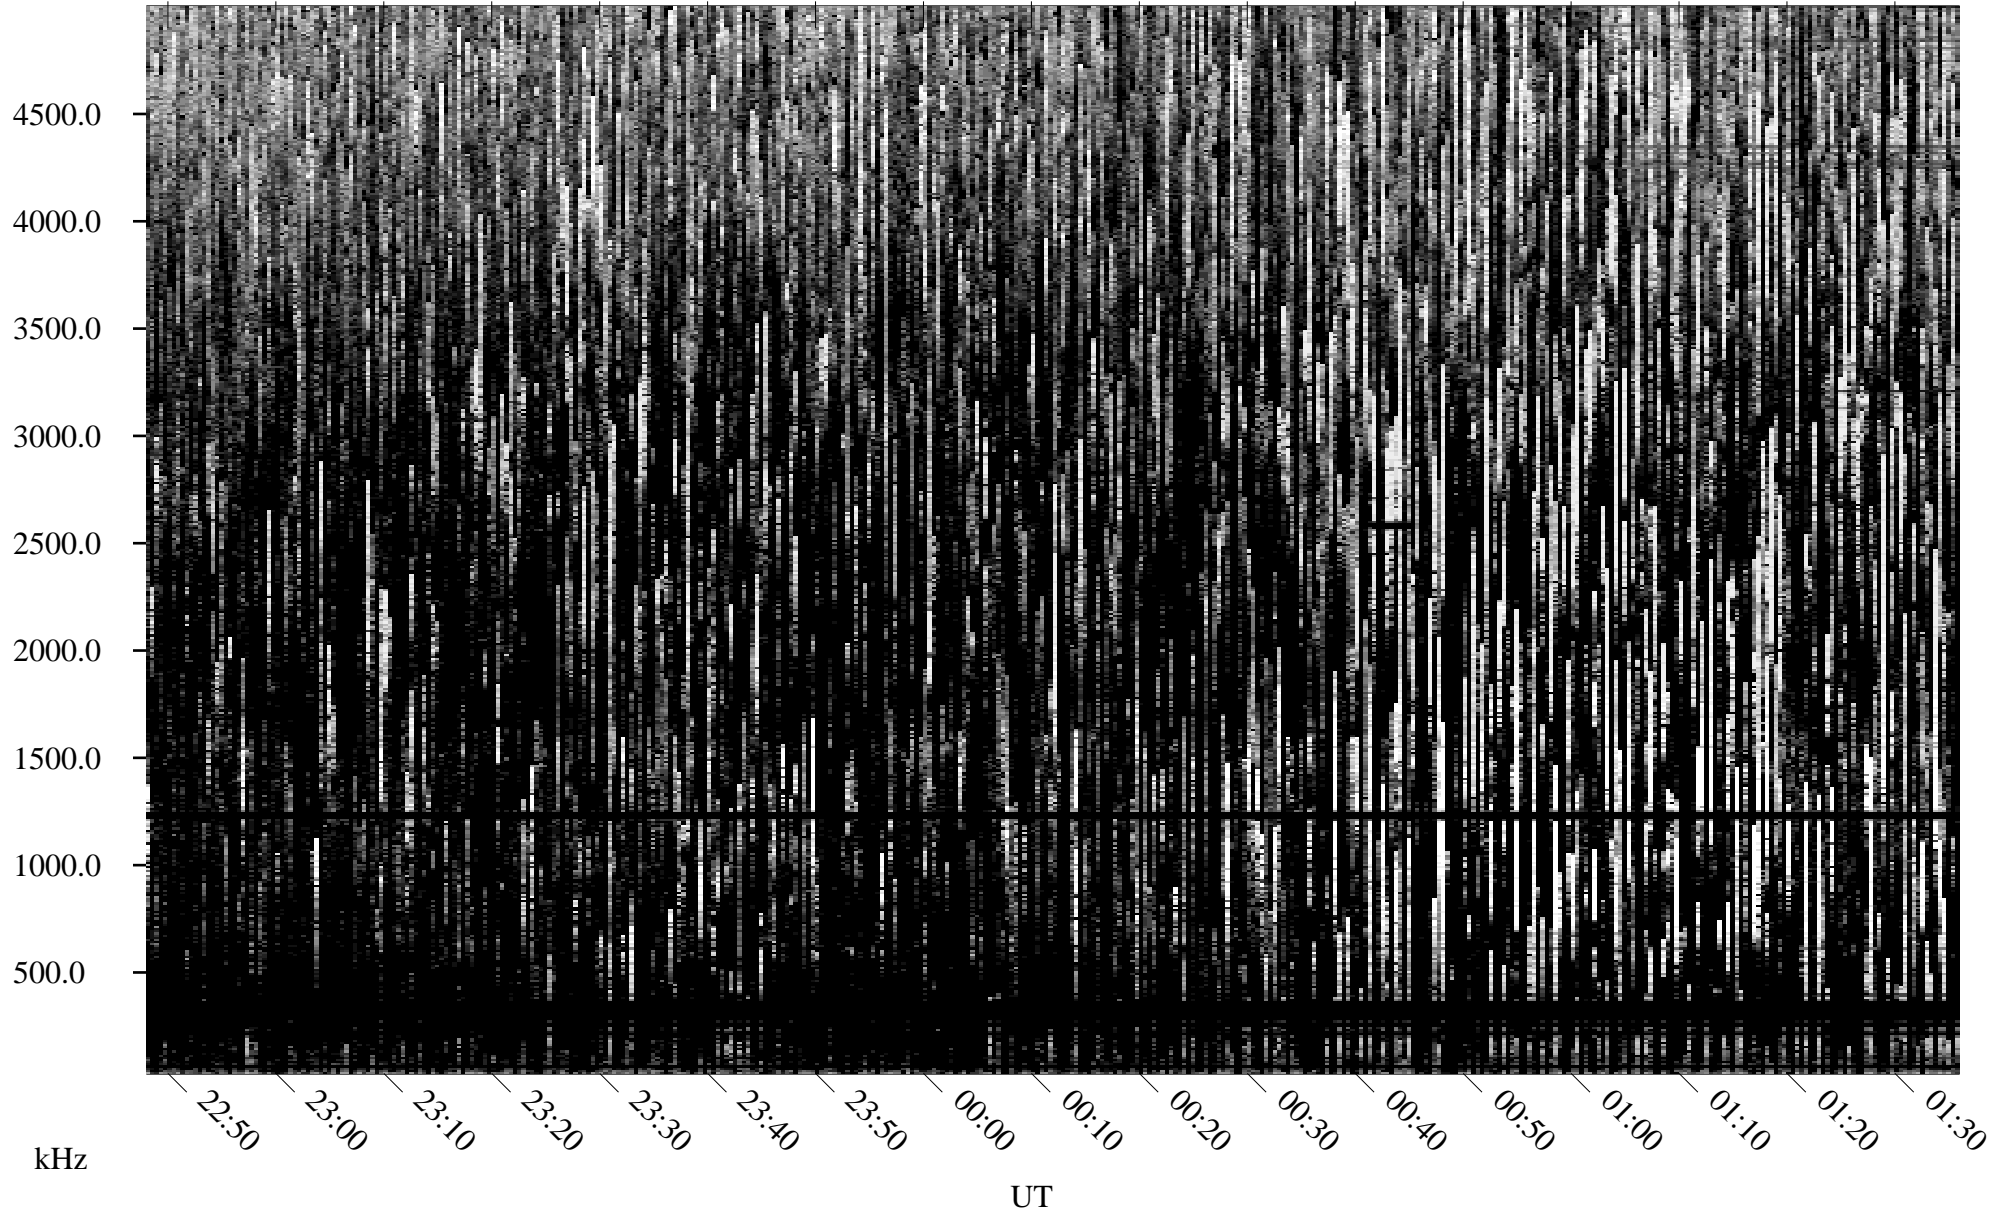

# 07/07/2005 Churchill, Manitoba

Linear Scale    Black = 161    White = 15

ch05188l.r00m max\_12

Page 1

# 07/07/2005 Churchill, Manitoba

Linear Scale    Black = 161    White = 15

ch05188l.r00m max\_12

Page 2

# 07/08/2005 Churchill, Manitoba

Linear Scale    Black = 161    White = 15

ch05188l.r00m max\_12

Page 3

# 07/08/2005 Churchill, Manitoba

Linear Scale    Black = 161    White = 15

ch05188l.r00m max\_12

Page 4