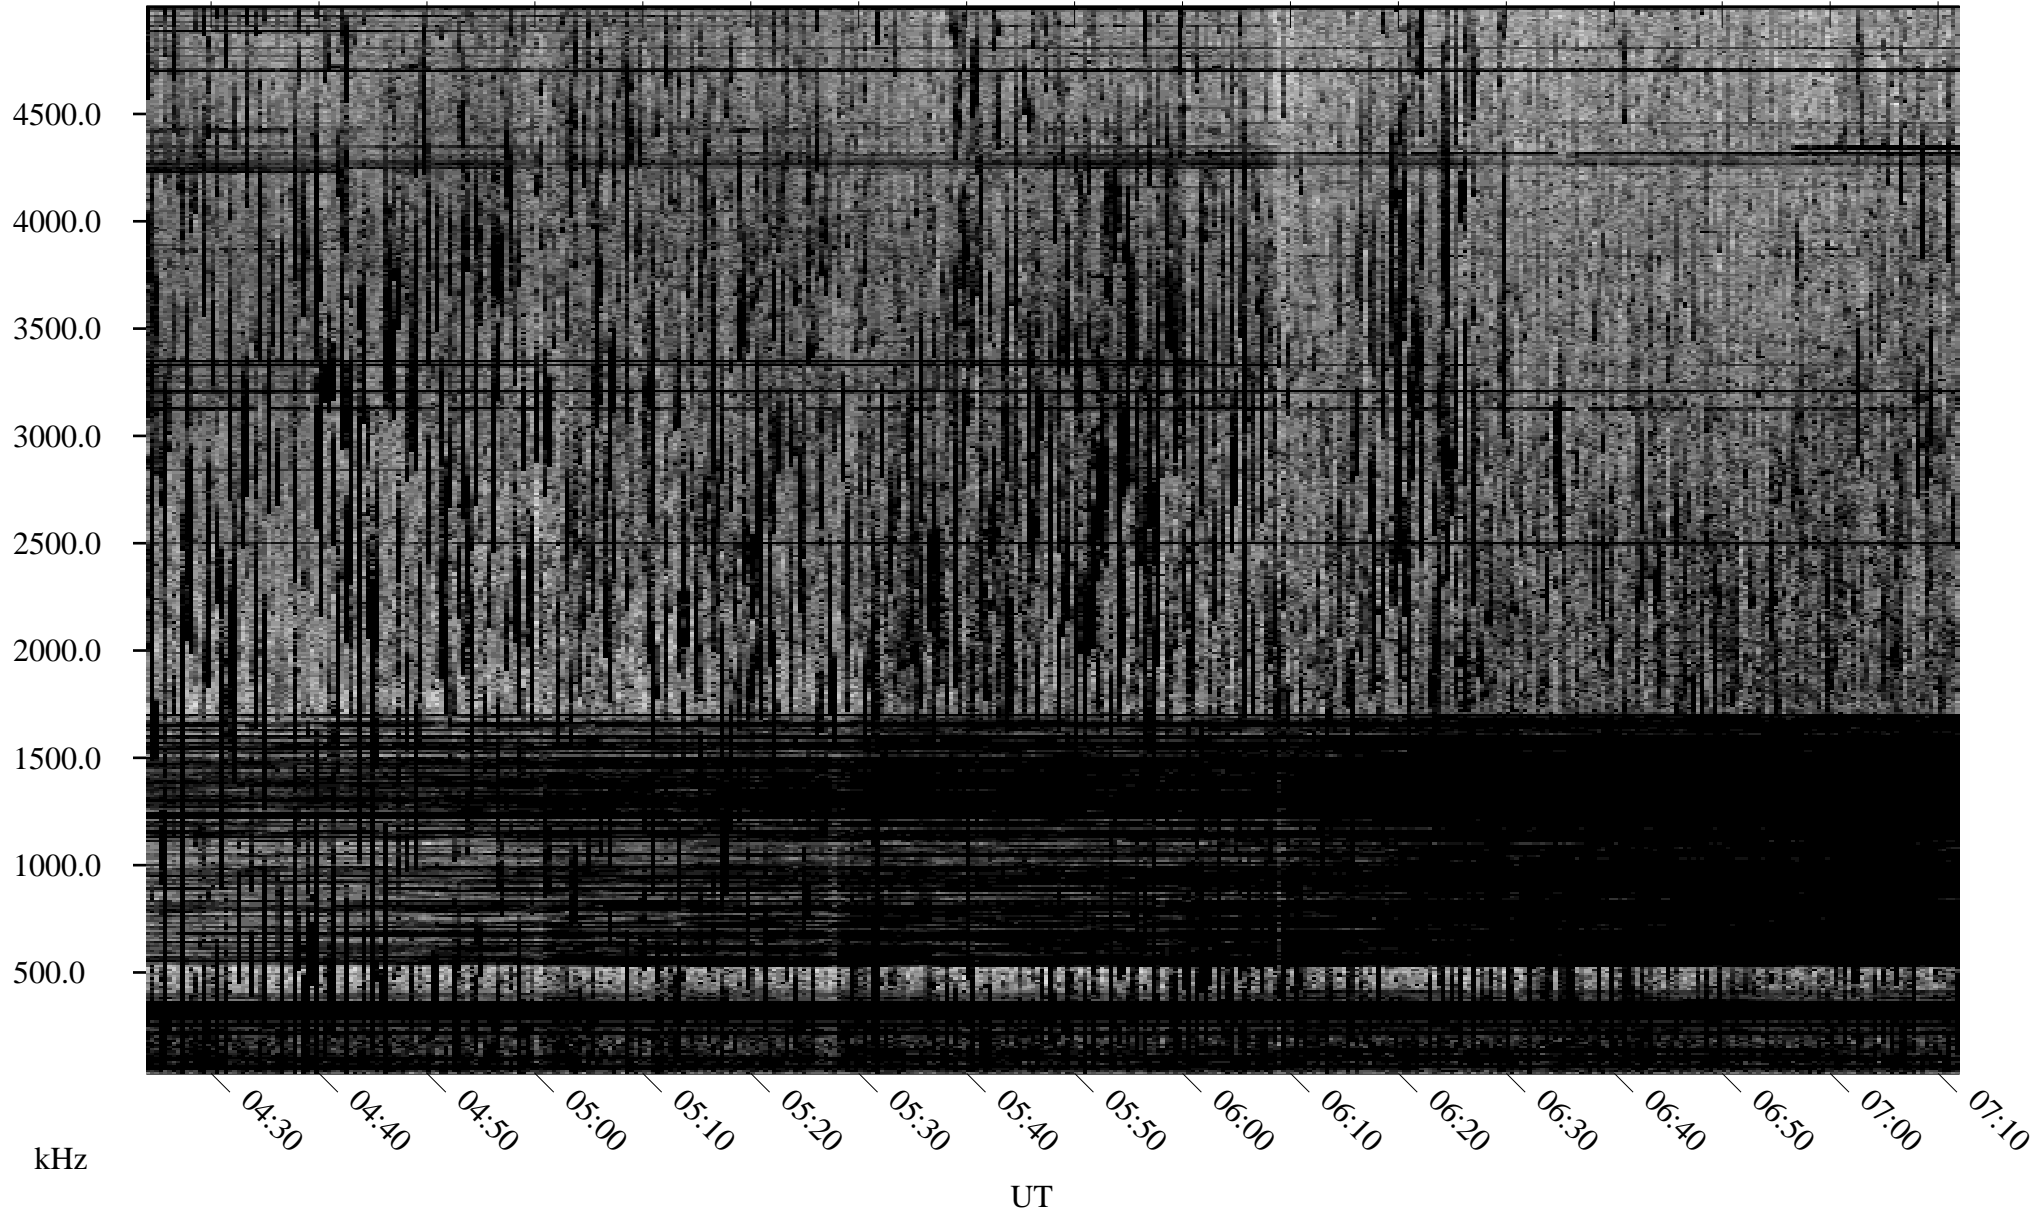

# 07/07/2005 Churchill, Manitoba

Linear Scale    Black = 161    White = 15

ch05188l.r00m max\_12

Page 1

# 07/07/2005 Churchill, Manitoba

Linear Scale    Black = 161    White = 15

ch05188l.r00m max\_12

Page 2

# 07/08/2005 Churchill, Manitoba

Linear Scale    Black = 161    White = 15

ch05188l.r00m max\_12

Page 3

# 07/08/2005 Churchill, Manitoba

Linear Scale    Black = 161    White = 15

ch05188l.r00m max\_12

Page 4