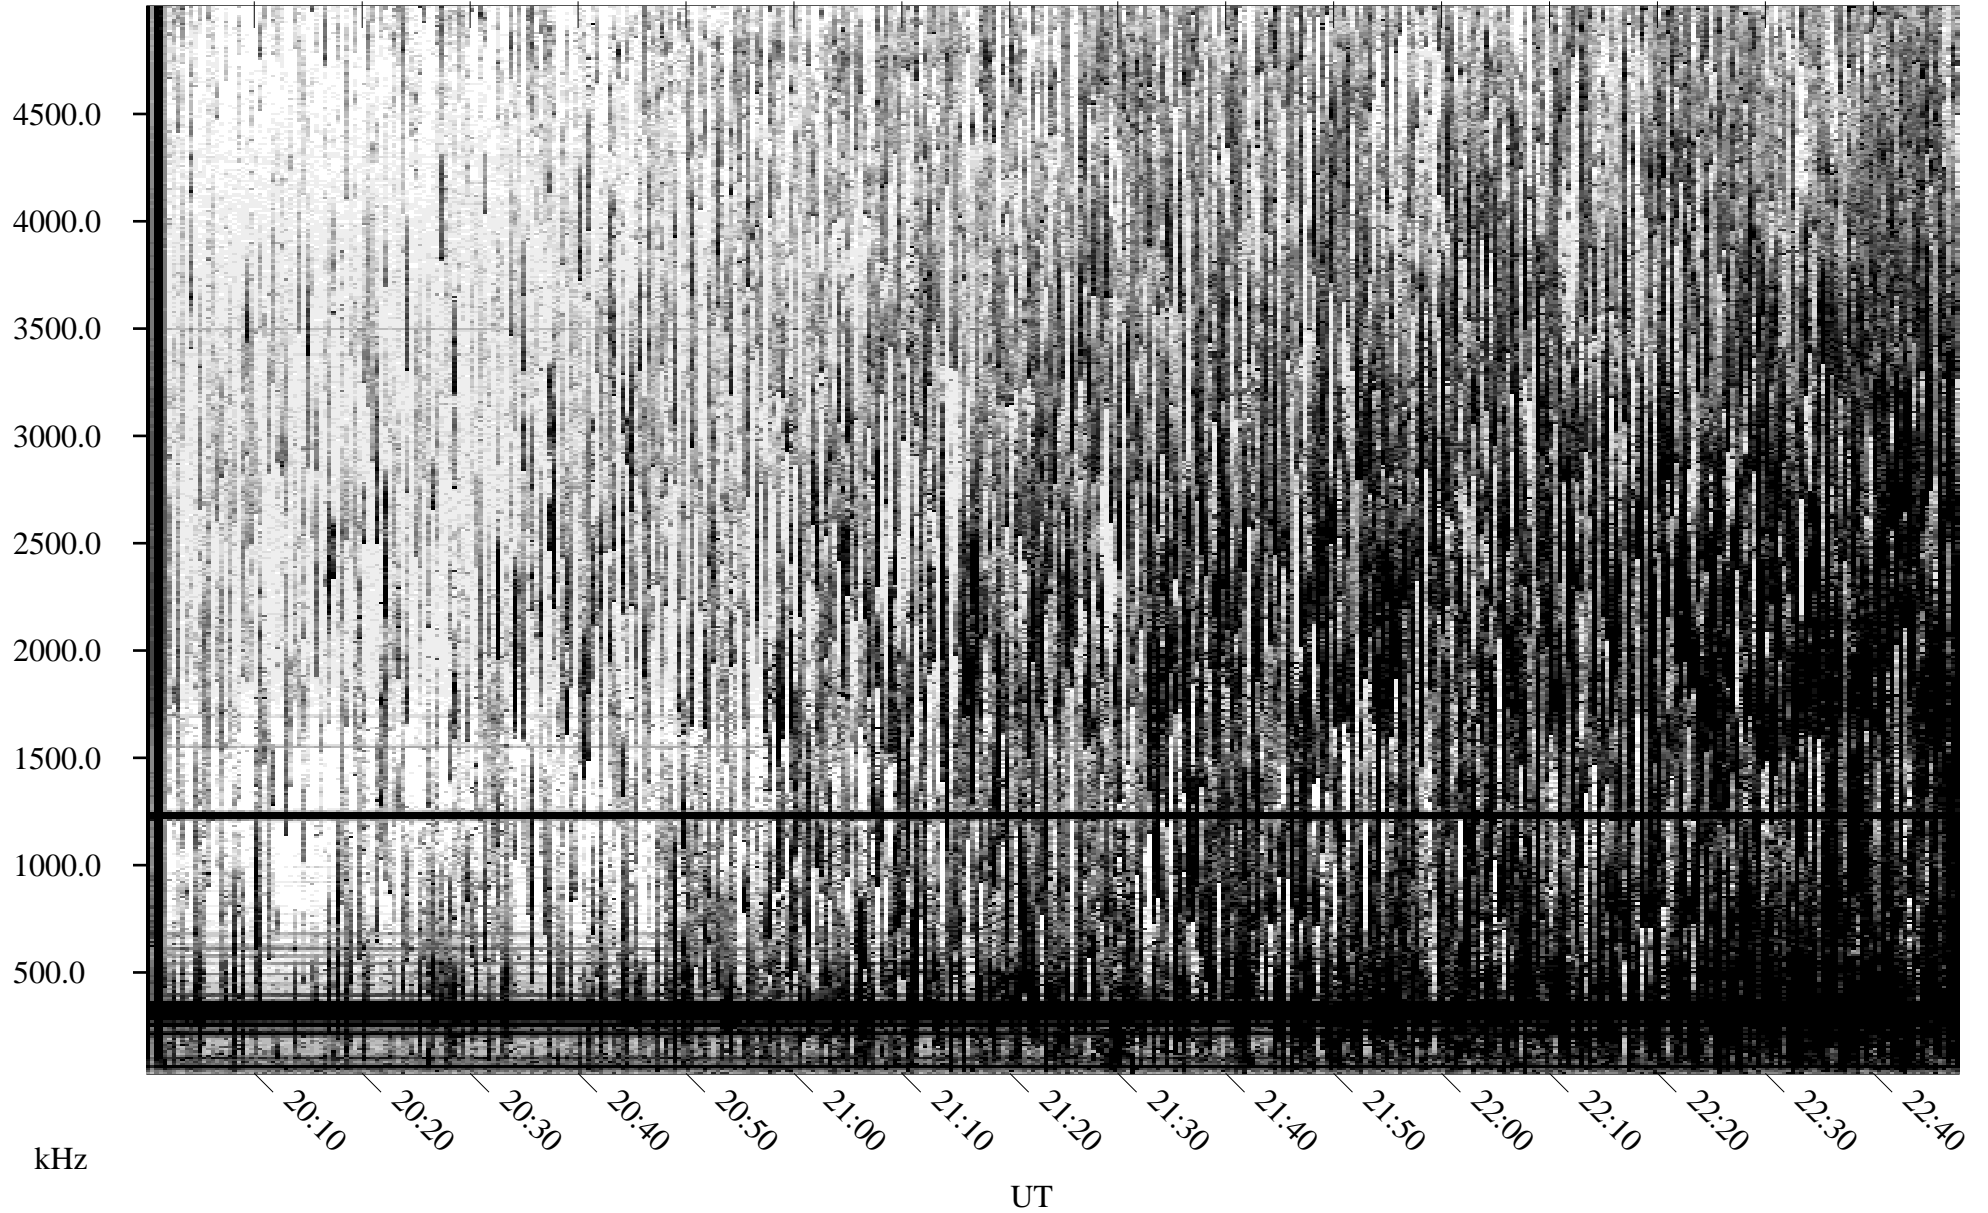

# 07/07/2005 Churchill, Manitoba

Linear Scale    Black = 161    White = 15

ch05188l.r00m max\_12

Page 1

# 07/07/2005 Churchill, Manitoba

Linear Scale    Black = 161    White = 15

ch05188l.r00m max\_12

Page 2

# 07/08/2005 Churchill, Manitoba

Linear Scale    Black = 161    White = 15

ch05188l.r00m max\_12

Page 3

# 07/08/2005 Churchill, Manitoba

Linear Scale    Black = 161    White = 15

ch05188l.r00m max\_12

Page 4