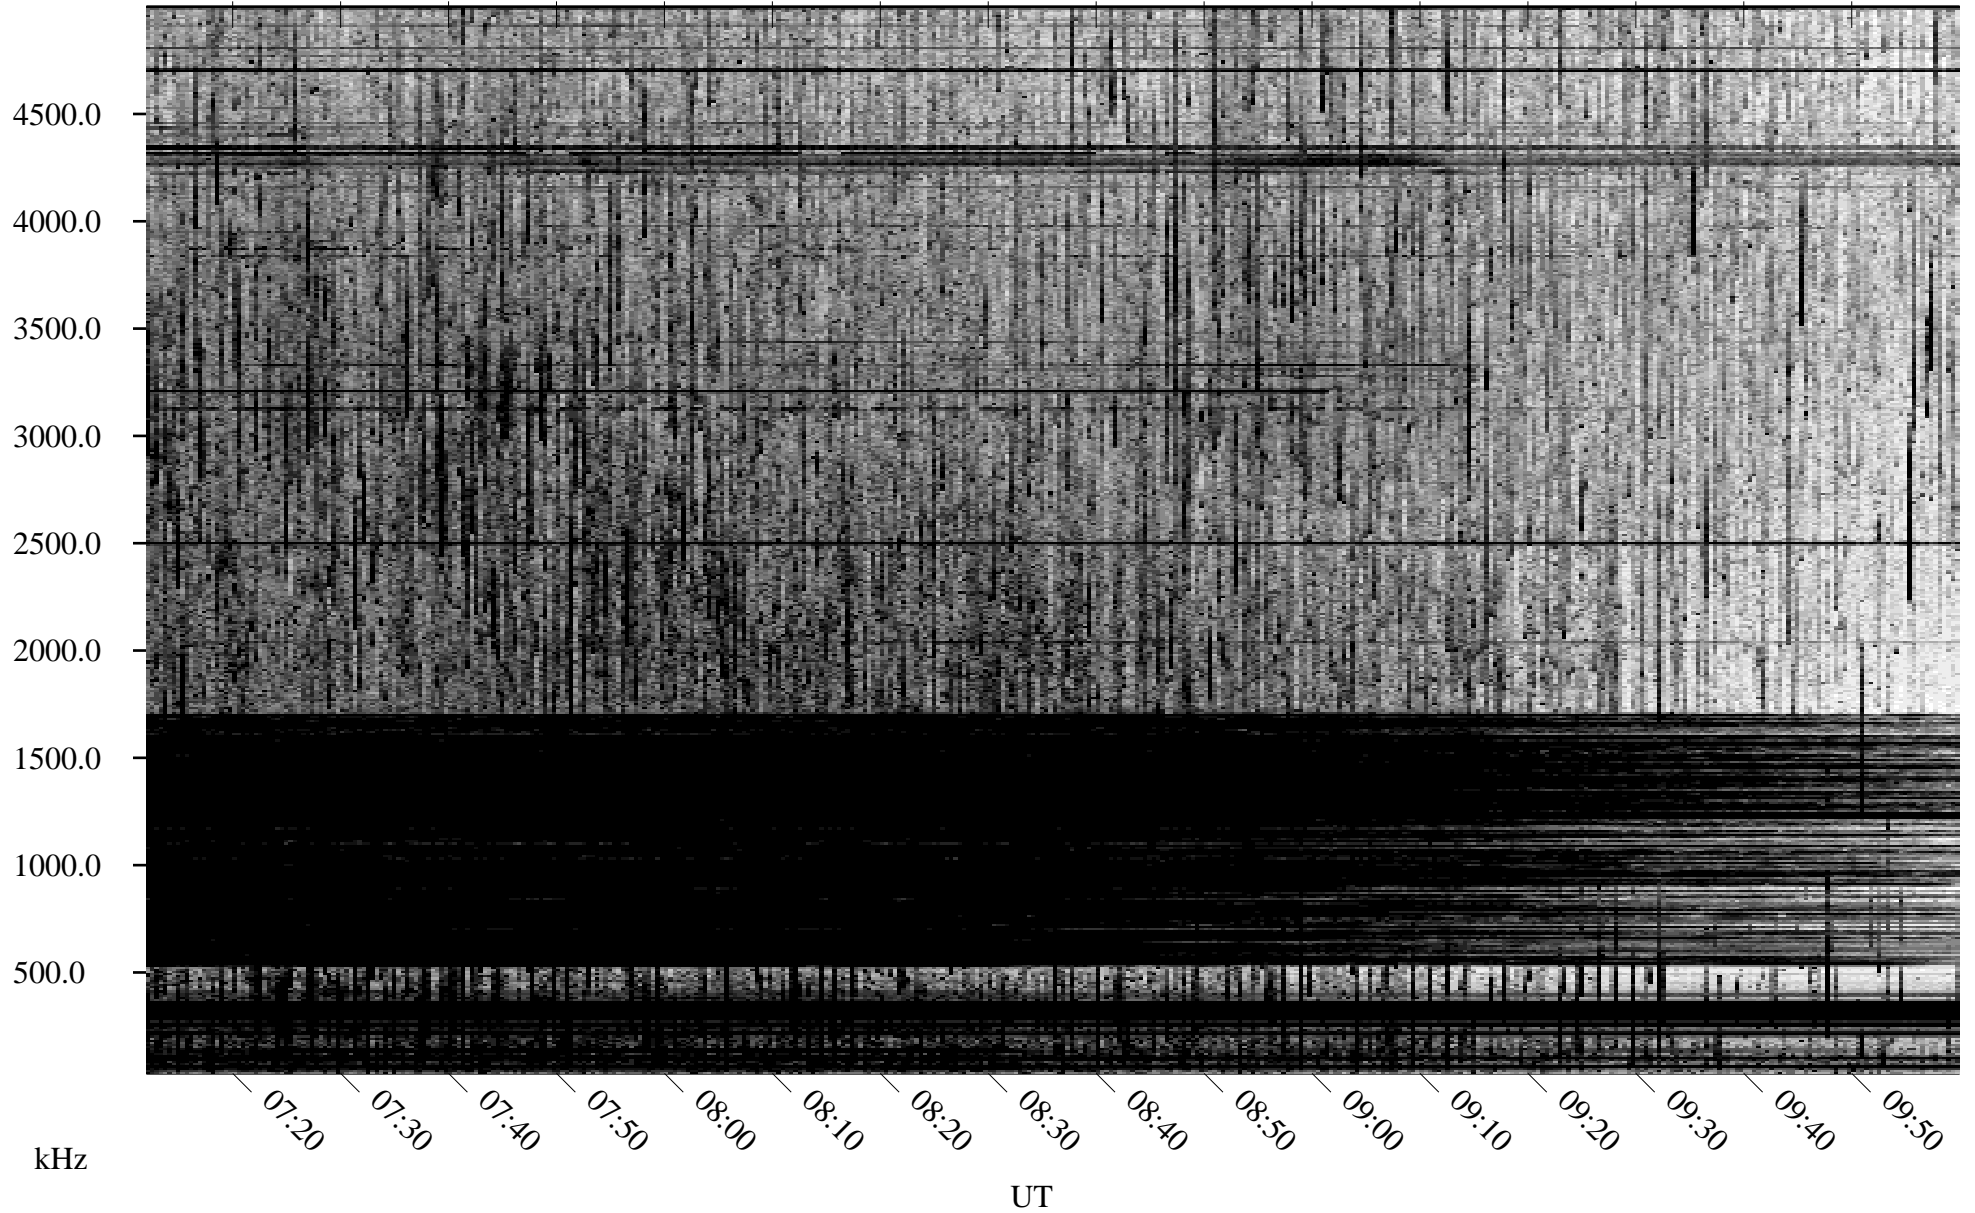

# 07/08/2005 Churchill, Manitoba

Linear Scale    Black = 161    White = 15

ch05188l.r00m max\_12

Page 3

# 07/08/2005 Churchill, Manitoba

Linear Scale    Black = 161    White = 15

ch05188l.r00m max\_12

Page 4

# 07/08/2005 Churchill, Manitoba

Linear Scale    Black = 161    White = 15

ch05188l.r00m max\_12

Page 5

# 07/08/2005 Churchill, Manitoba

Linear Scale    Black = 161    White = 15

ch05188l.r00m max\_12

Page 6