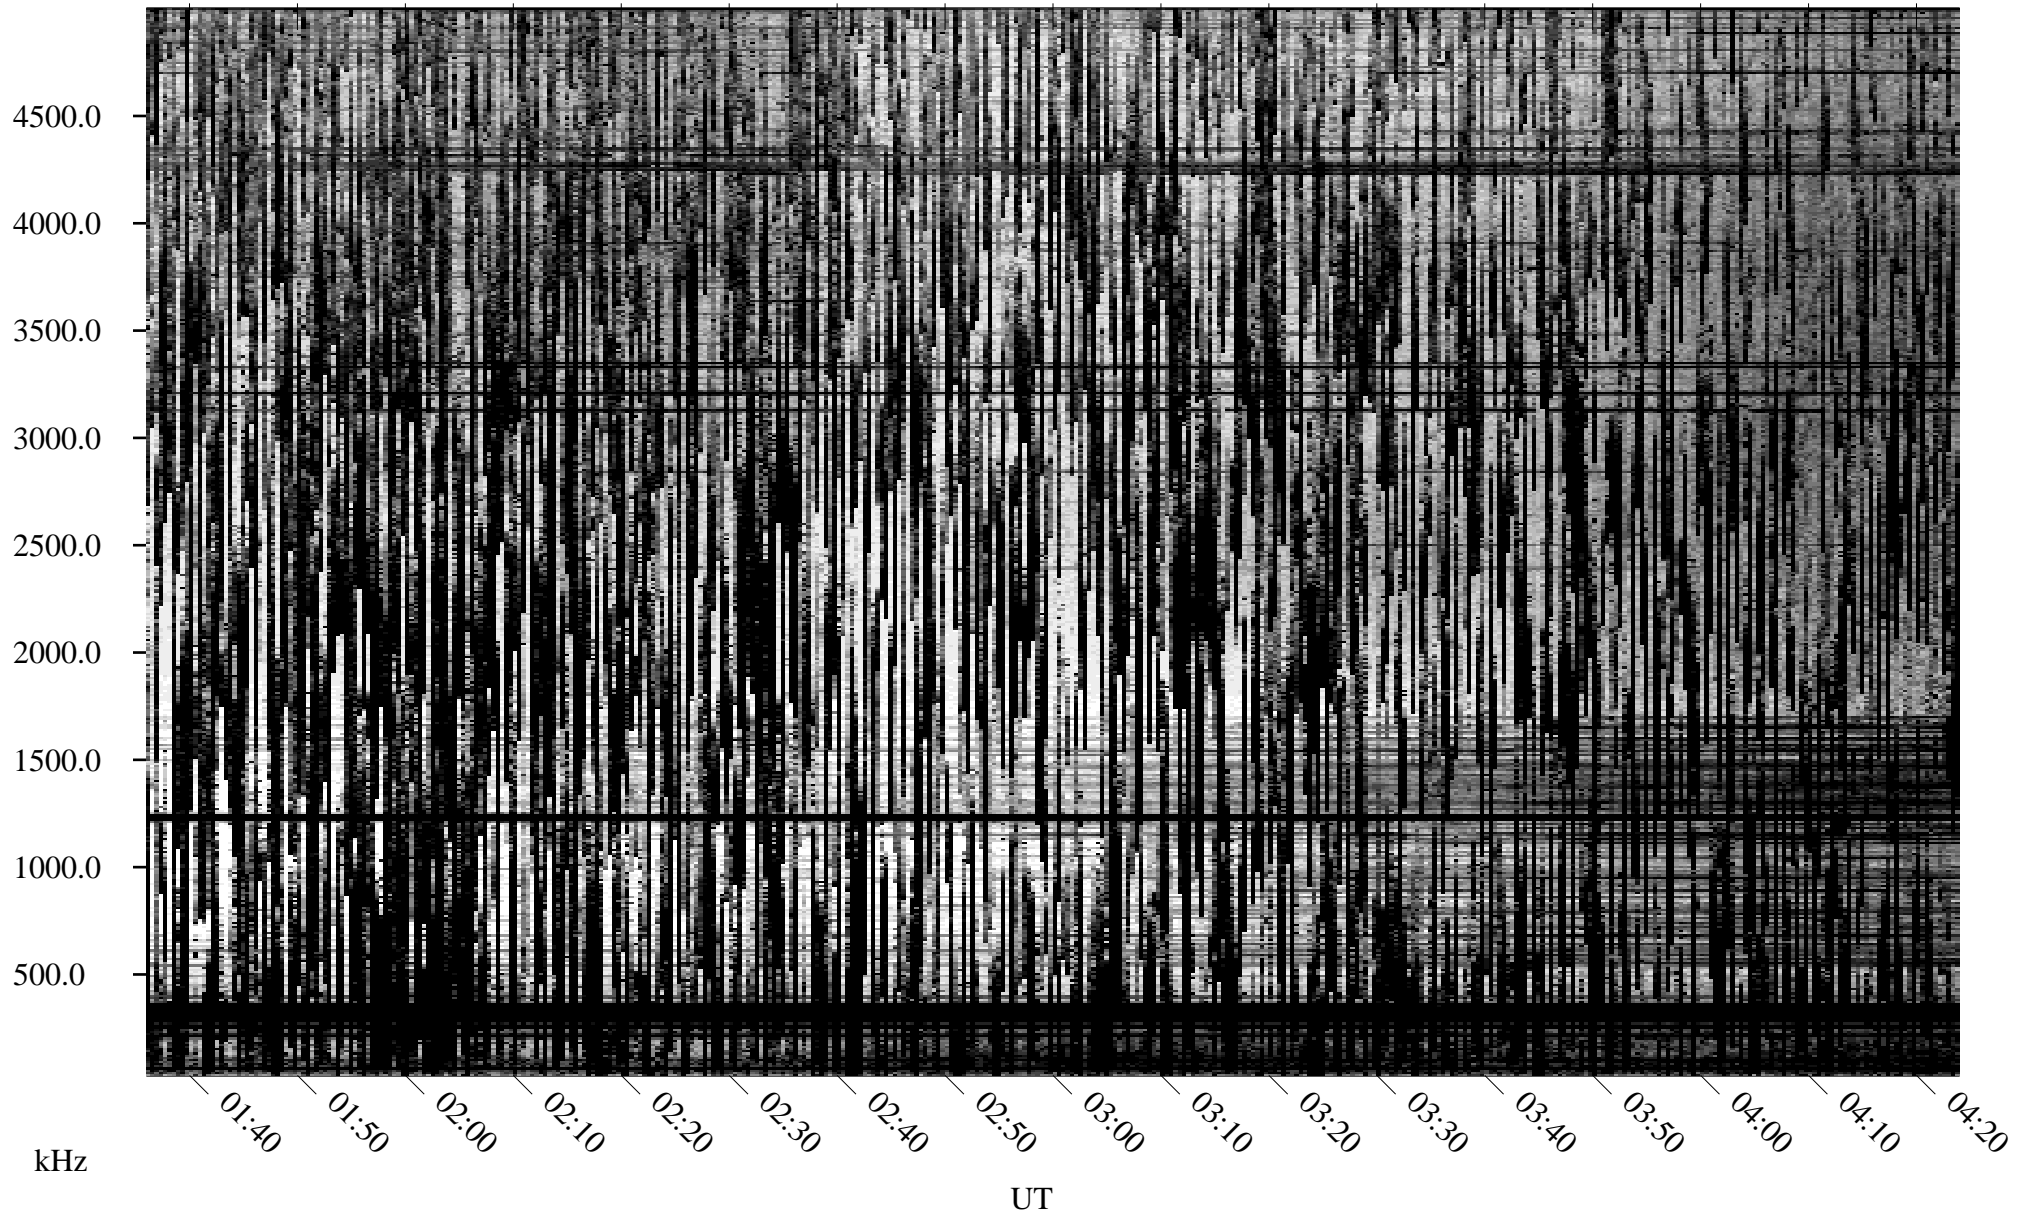

# 07/07/2005 Churchill, Manitoba

Linear Scale    Black = 161    White = 15

ch05188l.r00m max\_12

Page 1

# 07/07/2005 Churchill, Manitoba

Linear Scale    Black = 161    White = 15

ch05188l.r00m max\_12

Page 2

# 07/08/2005 Churchill, Manitoba

Linear Scale    Black = 161    White = 15

ch05188l.r00m max\_12

Page 3

# 07/08/2005 Churchill, Manitoba

Linear Scale    Black = 161    White = 15

ch05188l.r00m max\_12

Page 4