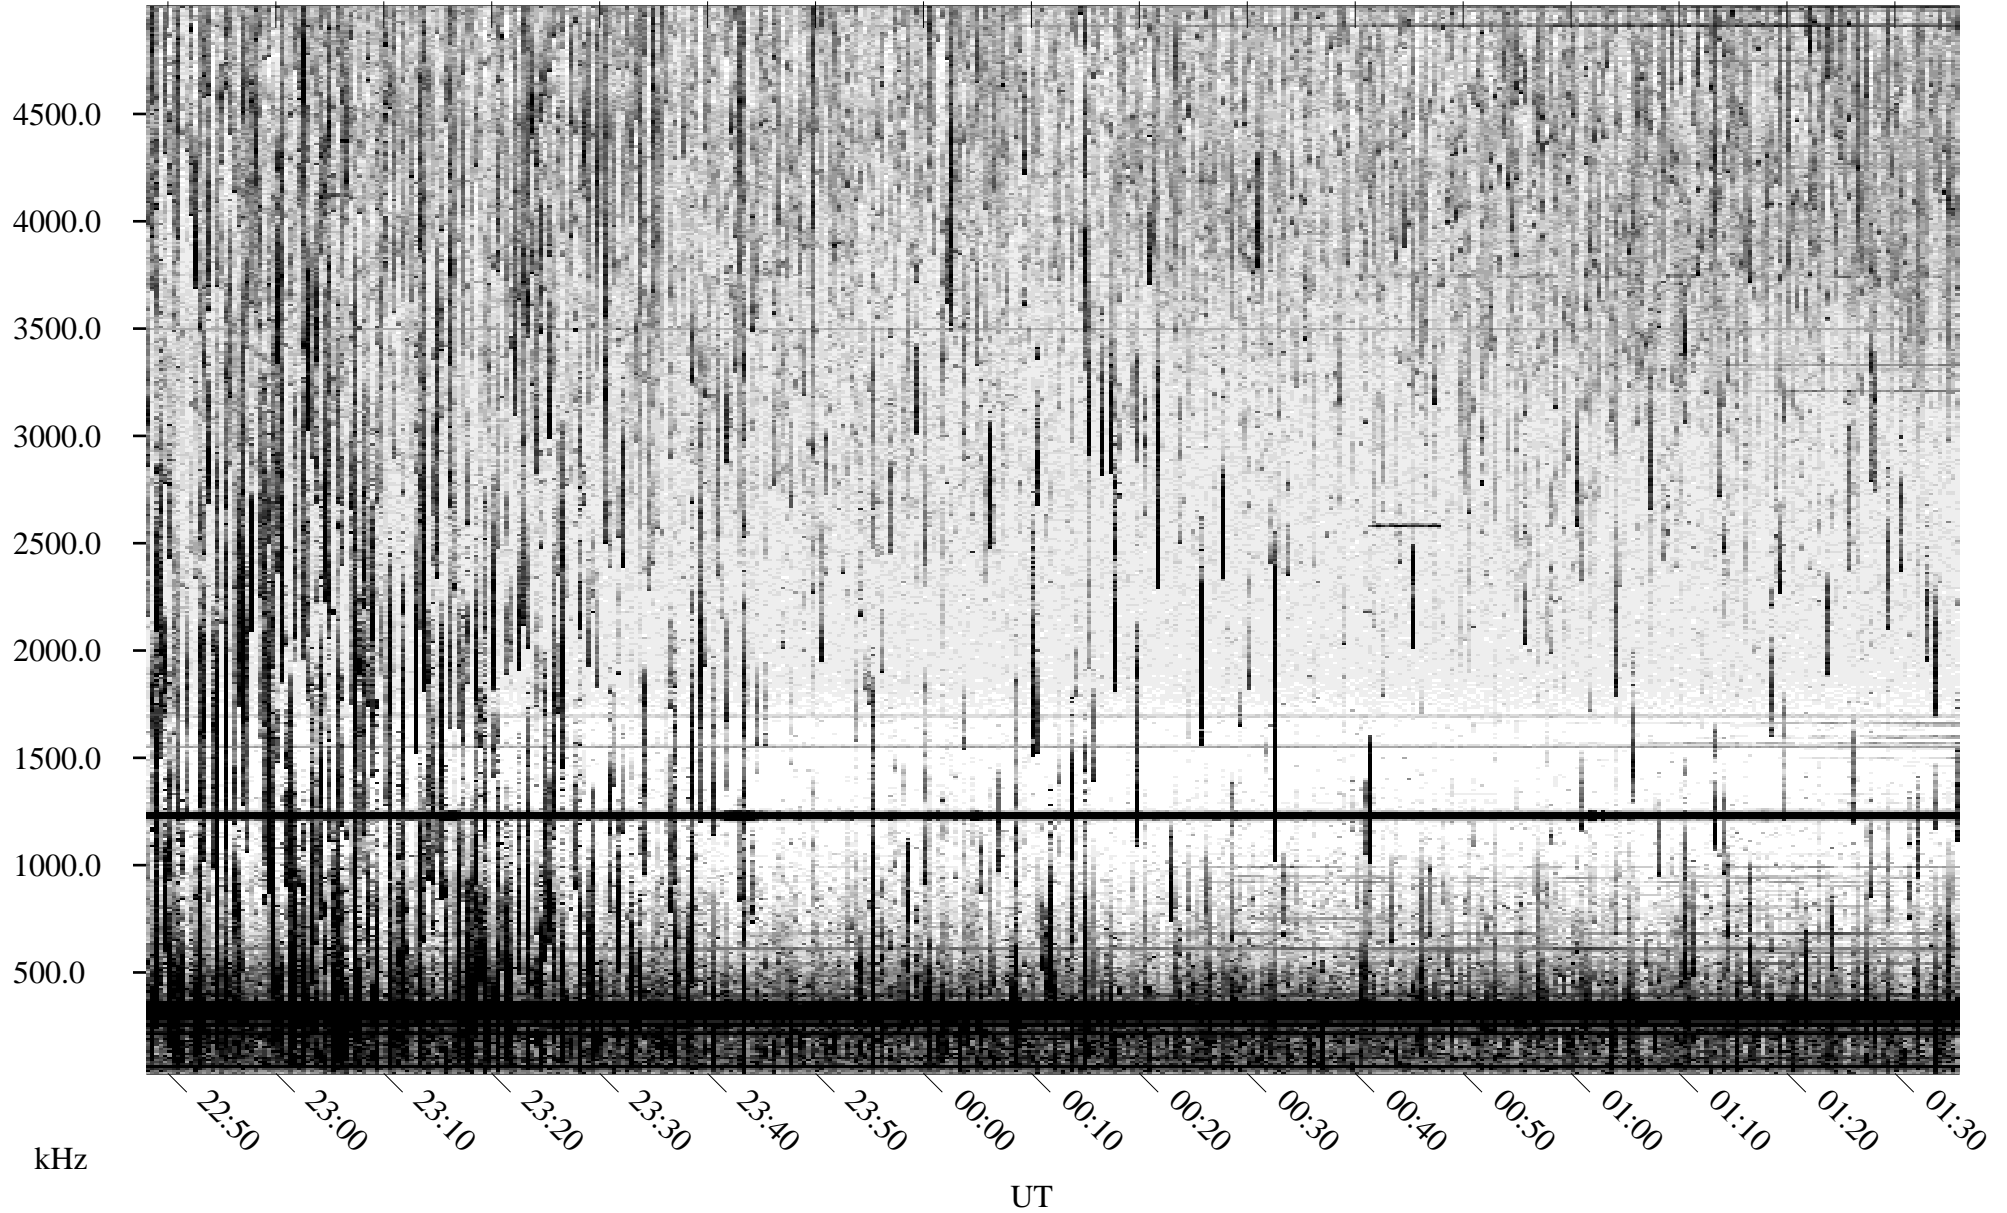

# 07/10/2005 Churchill, Manitoba

Linear Scale    Black = 161    White = 15

ch051911.r01m max\_12

Page 1

# 07/10/2005 Churchill, Manitoba

Linear Scale    Black = 161    White = 15

ch051911.r01m max\_12

Page 2

# 07/11/2005 Churchill, Manitoba

Linear Scale    Black = 161    White = 15

ch051911.r01m max\_12

Page 3

# 07/11/2005 Churchill, Manitoba

Linear Scale    Black = 161    White = 15

ch051911.r01m max\_12

Page 4