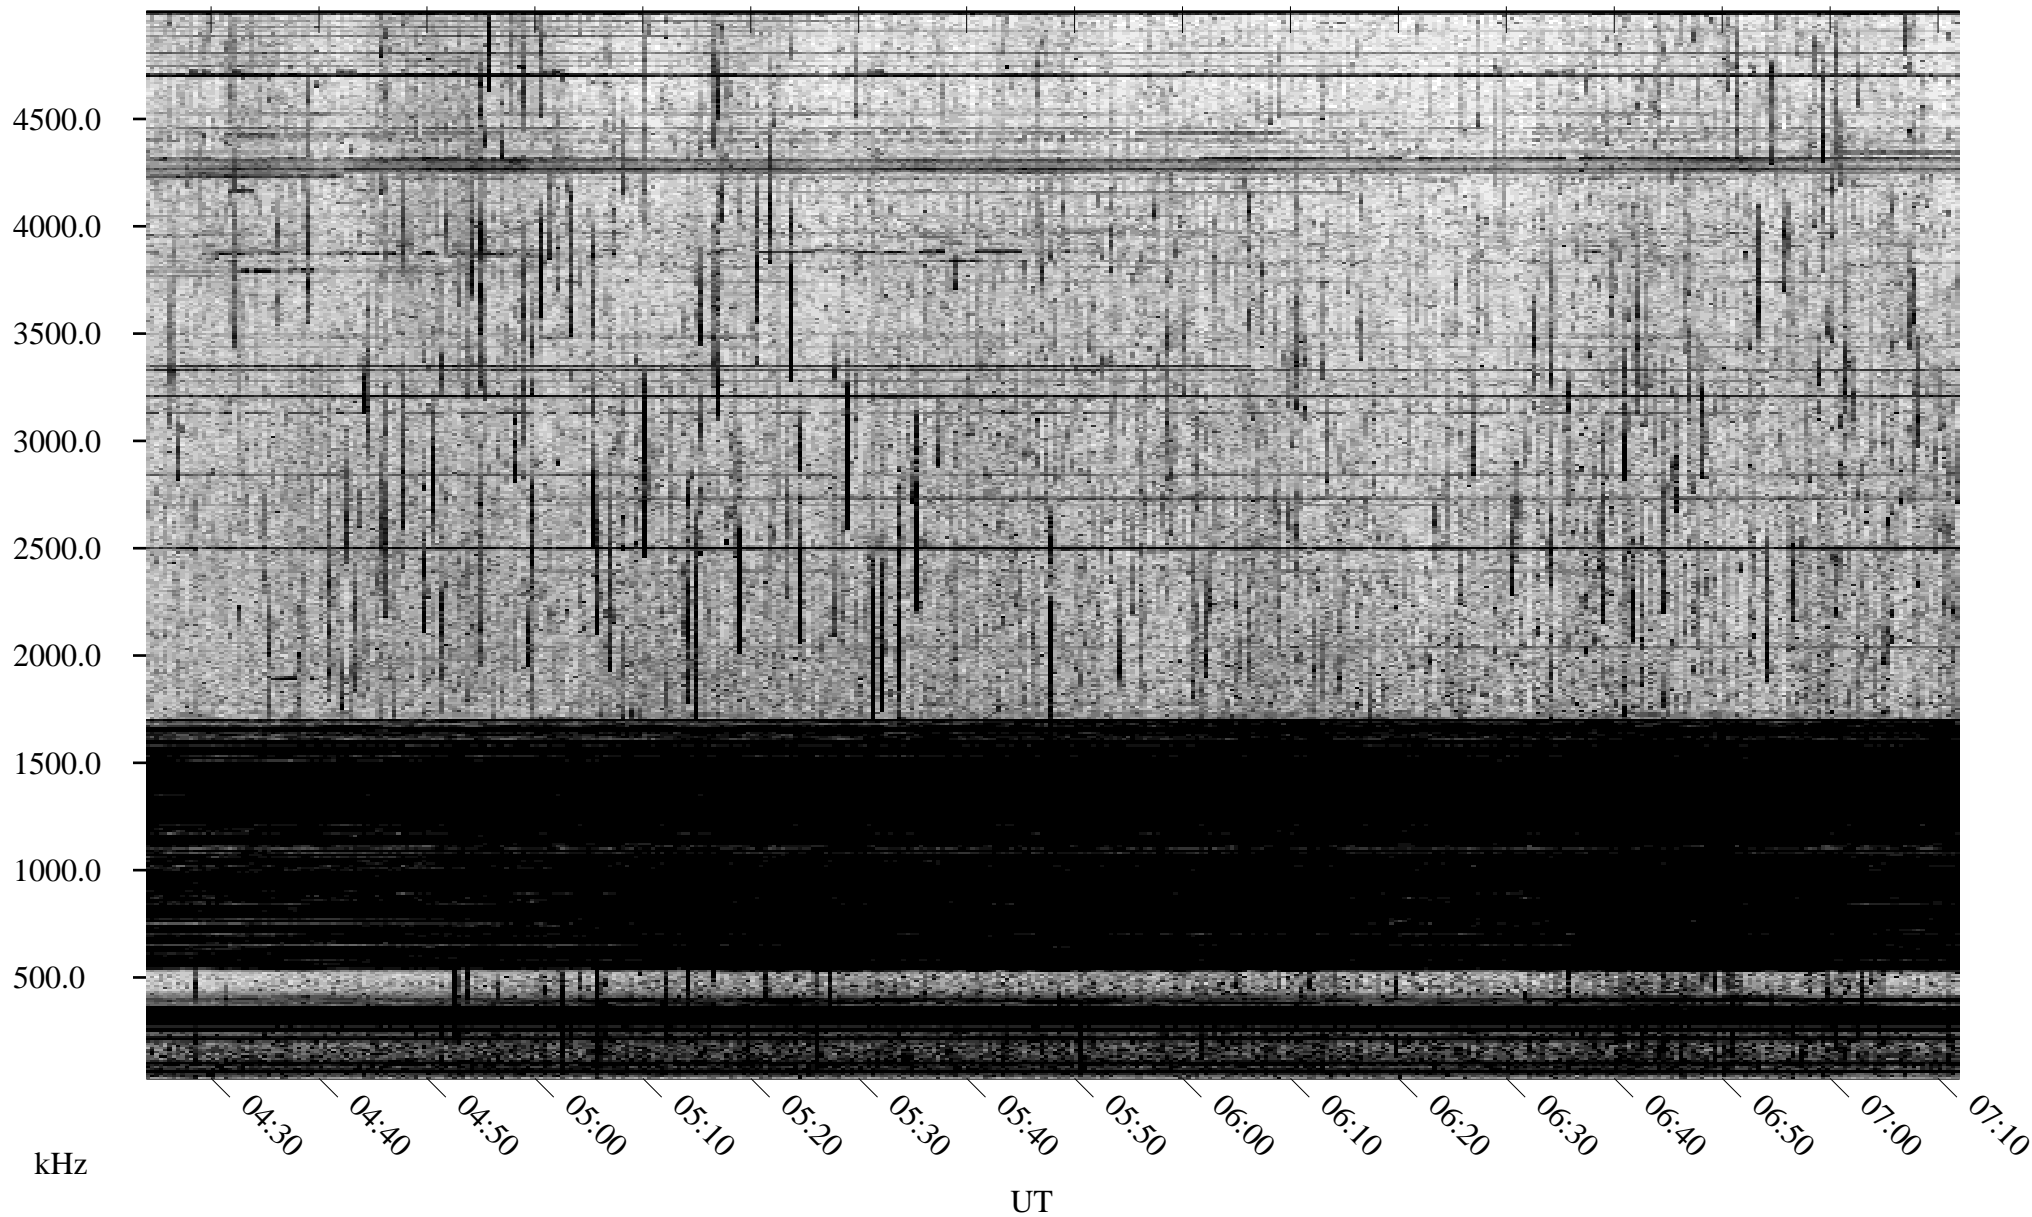

# 07/10/2005 Churchill, Manitoba

Linear Scale    Black = 161    White = 15

ch051911.r01m max\_12

Page 1

# 07/10/2005 Churchill, Manitoba

Linear Scale    Black = 161    White = 15

ch051911.r01m max\_12

Page 2

# 07/11/2005 Churchill, Manitoba

Linear Scale    Black = 161    White = 15

ch051911.r01m max\_12

Page 3

# 07/11/2005 Churchill, Manitoba

Linear Scale    Black = 161    White = 15

ch051911.r01m max\_12

Page 4