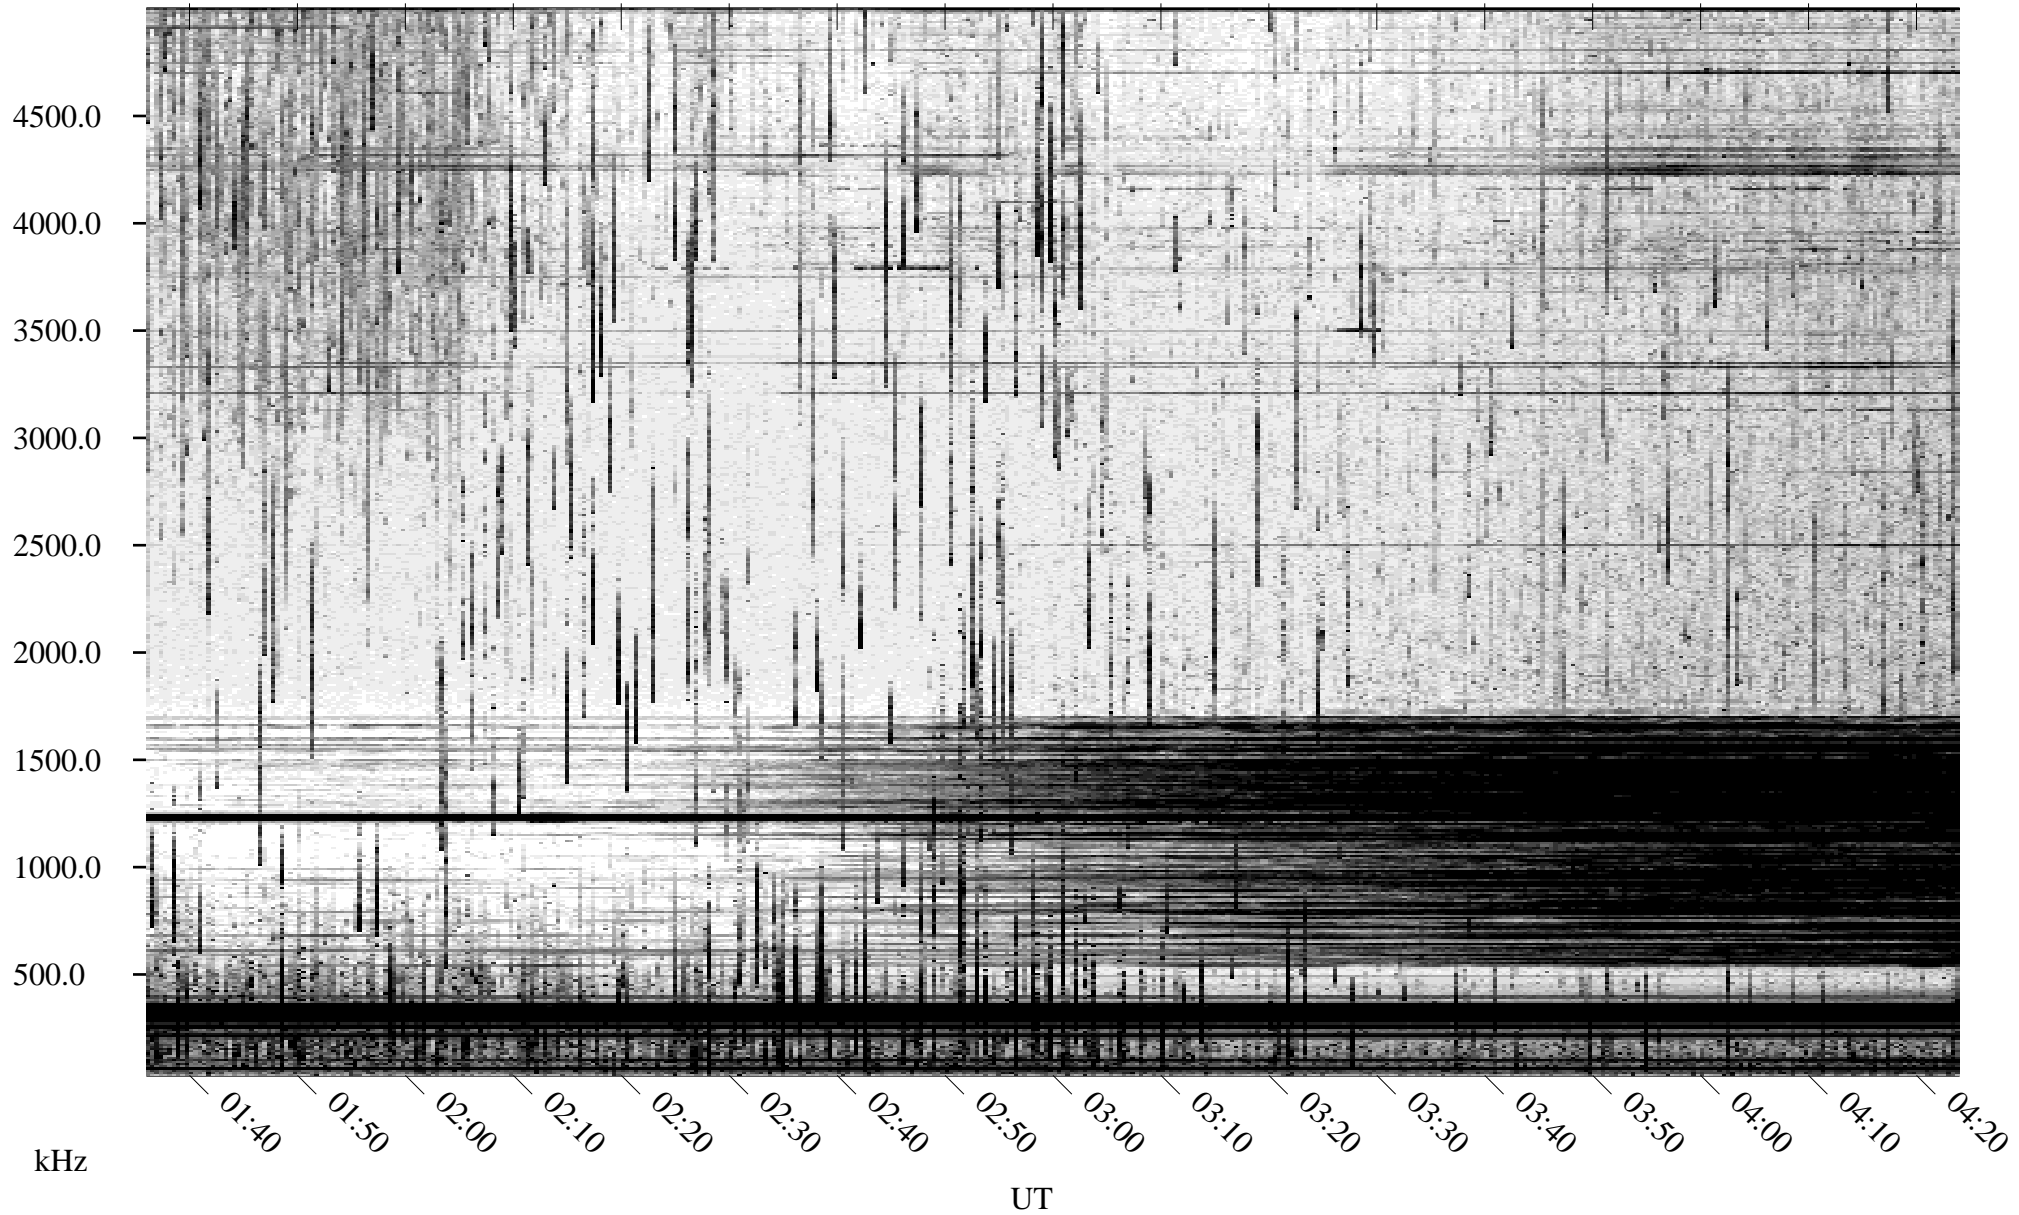

# 07/10/2005 Churchill, Manitoba

Linear Scale    Black = 161    White = 15

ch051911.r01m max\_12

Page 1

# 07/10/2005 Churchill, Manitoba

Linear Scale    Black = 161    White = 15

ch051911.r01m max\_12

Page 2

# 07/11/2005 Churchill, Manitoba

Linear Scale    Black = 161    White = 15

ch051911.r01m max\_12

Page 3

# 07/11/2005 Churchill, Manitoba

Linear Scale    Black = 161    White = 15

ch051911.r01m max\_12

Page 4