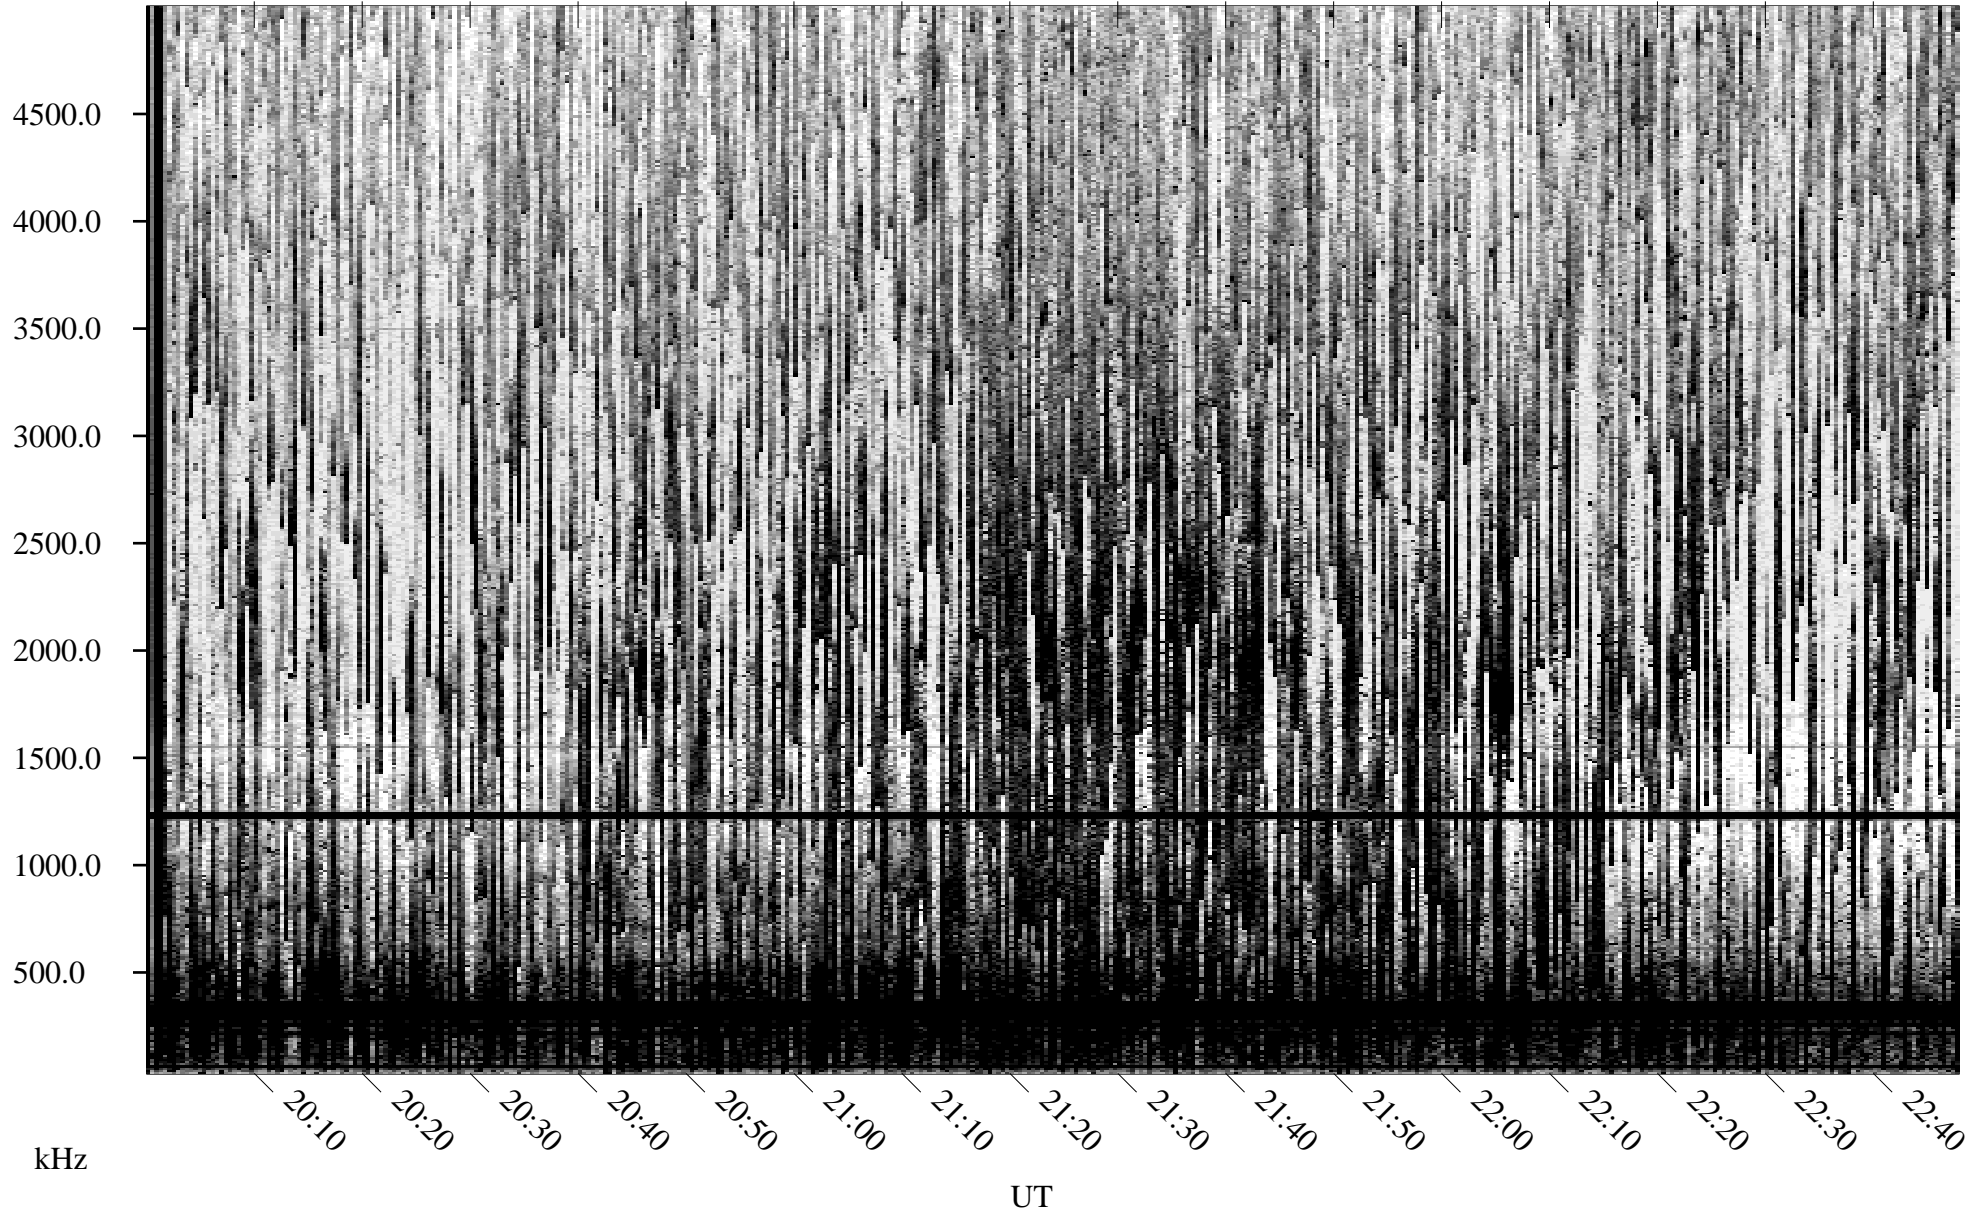

# 07/10/2005 Churchill, Manitoba

Linear Scale    Black = 161    White = 15

ch051911.r01m max\_12

Page 1

# 07/10/2005 Churchill, Manitoba

Linear Scale    Black = 161    White = 15

ch051911.r01m max\_12

Page 2

# 07/11/2005 Churchill, Manitoba

Linear Scale    Black = 161    White = 15

ch051911.r01m max\_12

Page 3

# 07/11/2005 Churchill, Manitoba

Linear Scale    Black = 161    White = 15

ch051911.r01m max\_12

Page 4