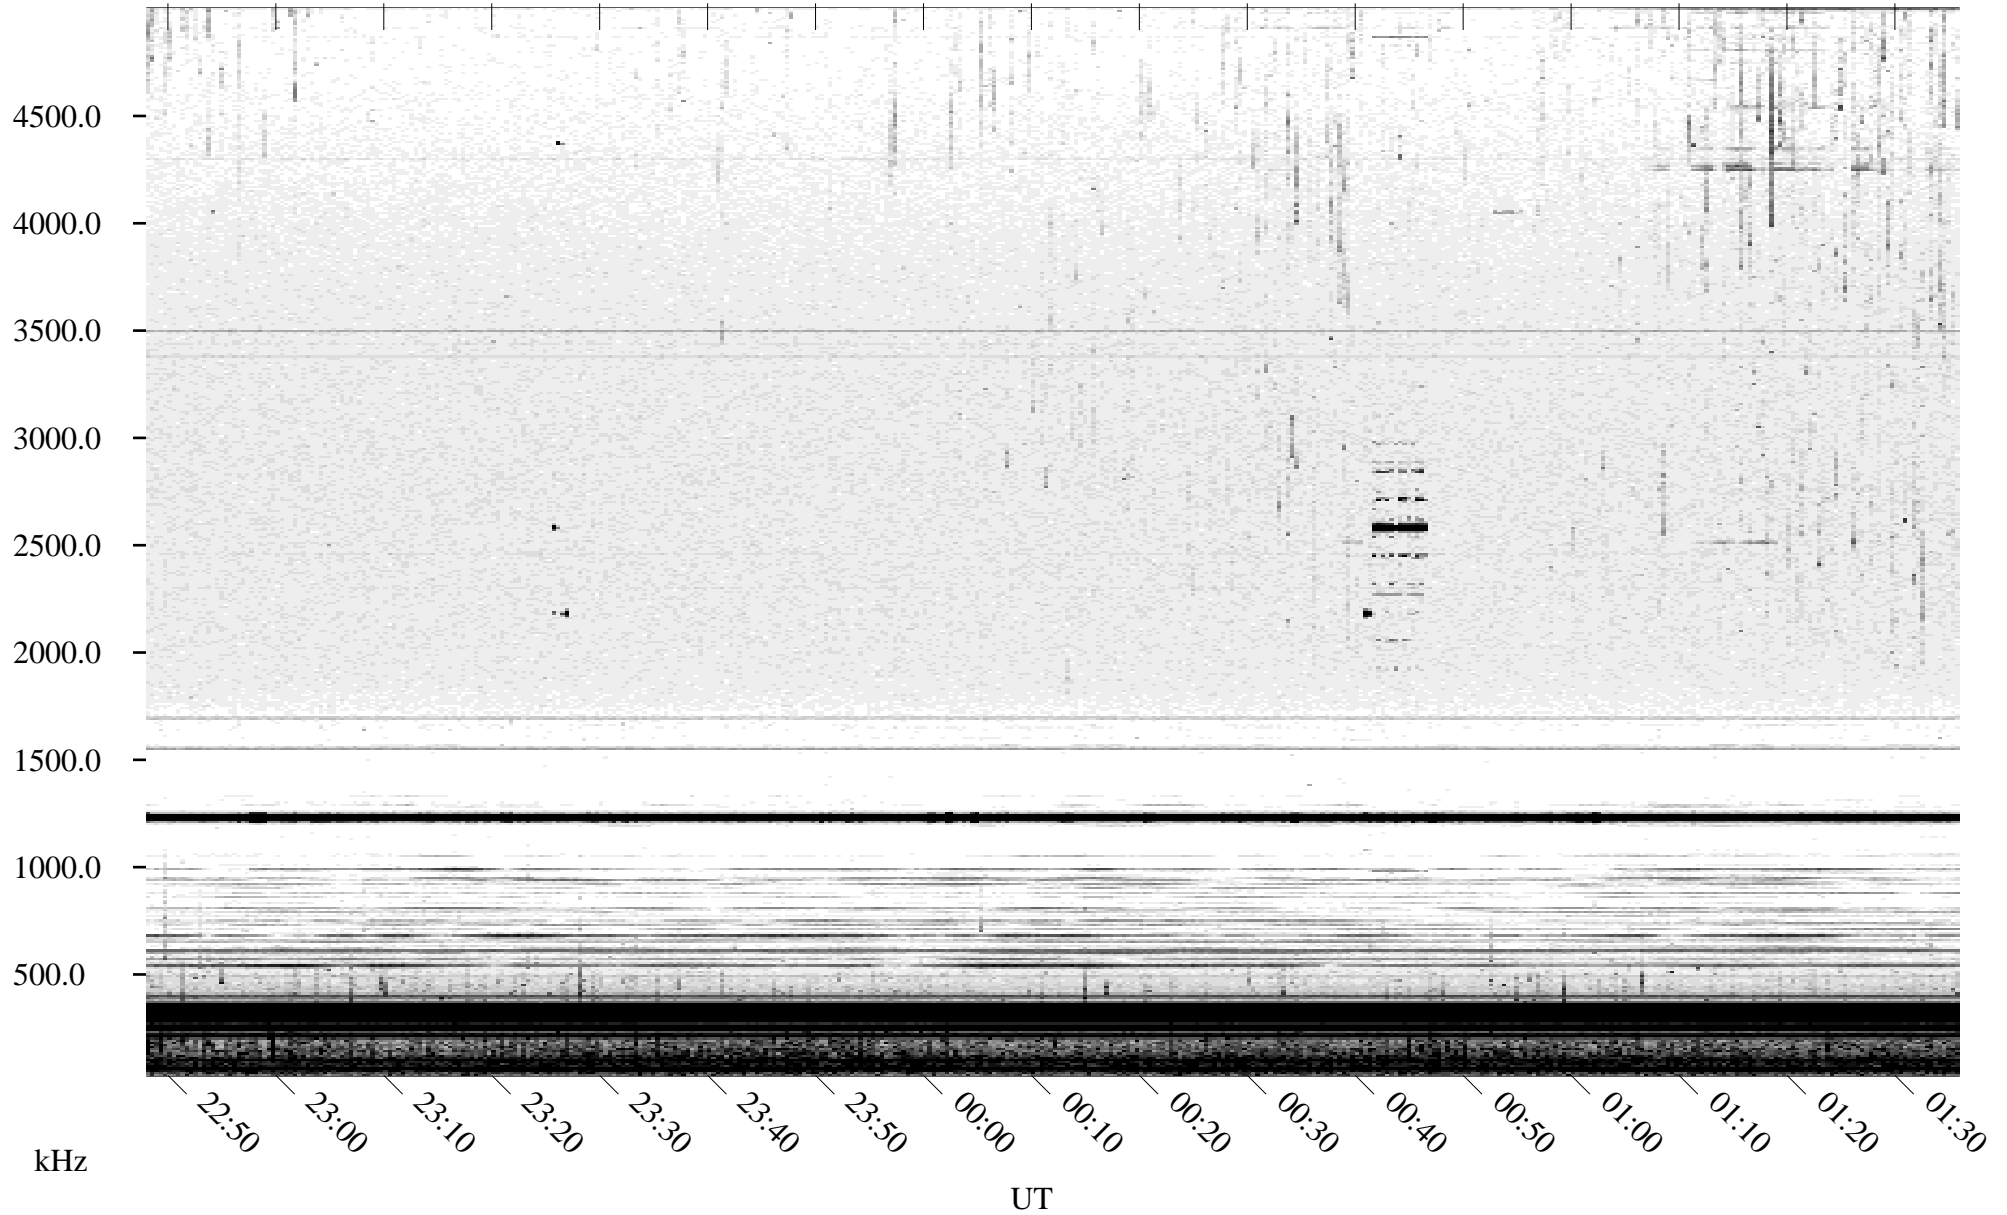

# 07/23/2005 Churchill, Manitoba

Linear Scale    Black = 161    White = 15

ch05204l.r00m max\_12

Page 1

# 07/23/2005 Churchill, Manitoba

Linear Scale    Black = 161    White = 15

ch05204l.r00m max\_12

Page 2

# 07/24/2005 Churchill, Manitoba

Linear Scale    Black = 161    White = 15

ch05204l.r00m max\_12

Page 3

# 07/24/2005 Churchill, Manitoba

Linear Scale    Black = 161    White = 15

ch05204l.r00m max\_12

Page 4