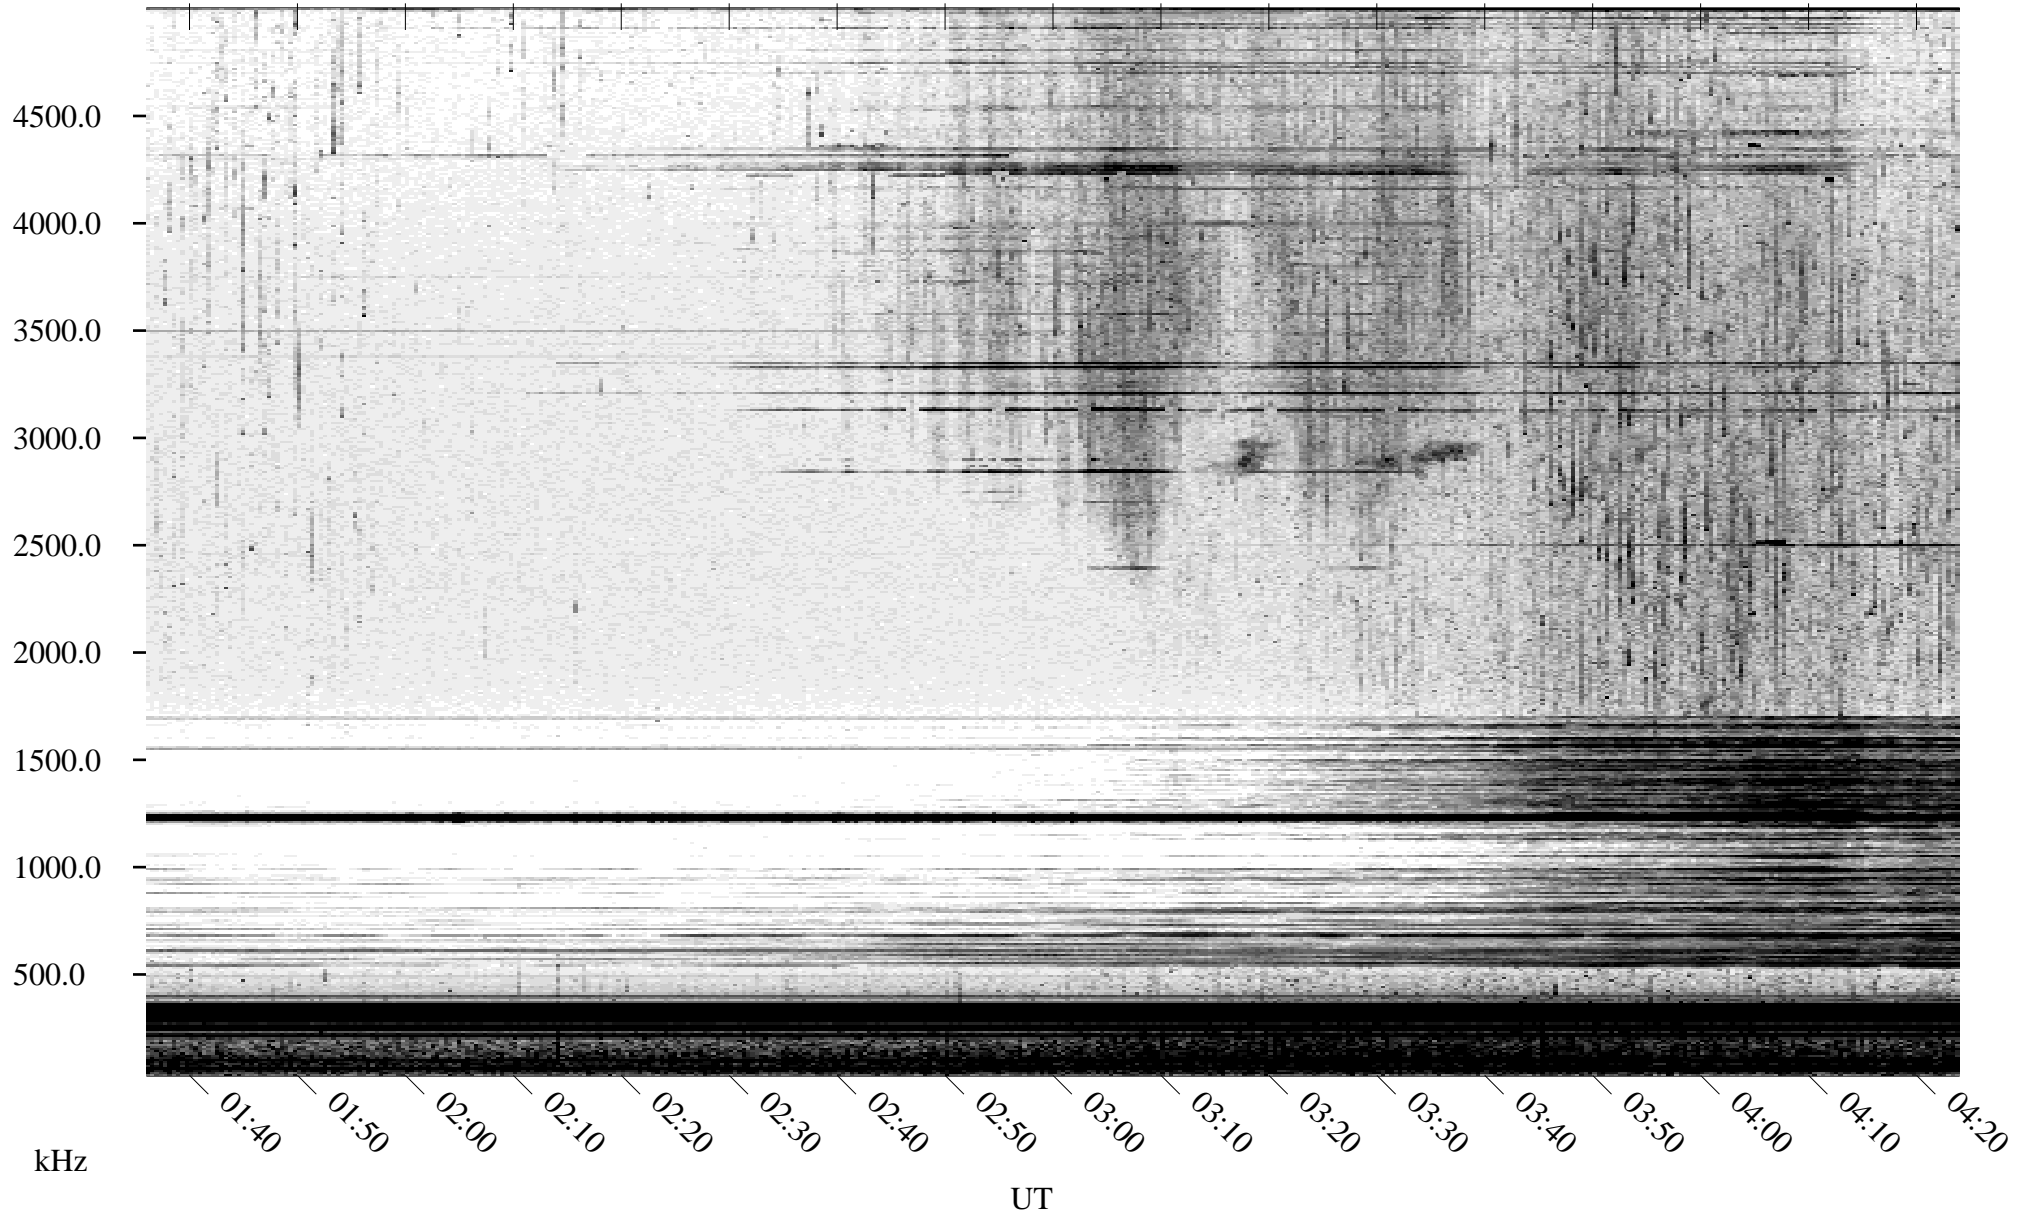

# 07/23/2005 Churchill, Manitoba

Linear Scale    Black = 161    White = 15

ch05204l.r00m max\_12

Page 1

# 07/23/2005 Churchill, Manitoba

Linear Scale    Black = 161    White = 15

ch05204l.r00m max\_12

Page 2

# 07/24/2005 Churchill, Manitoba

Linear Scale    Black = 161    White = 15

ch05204l.r00m max\_12

Page 3

# 07/24/2005 Churchill, Manitoba

Linear Scale    Black = 161    White = 15

ch05204l.r00m max\_12

Page 4