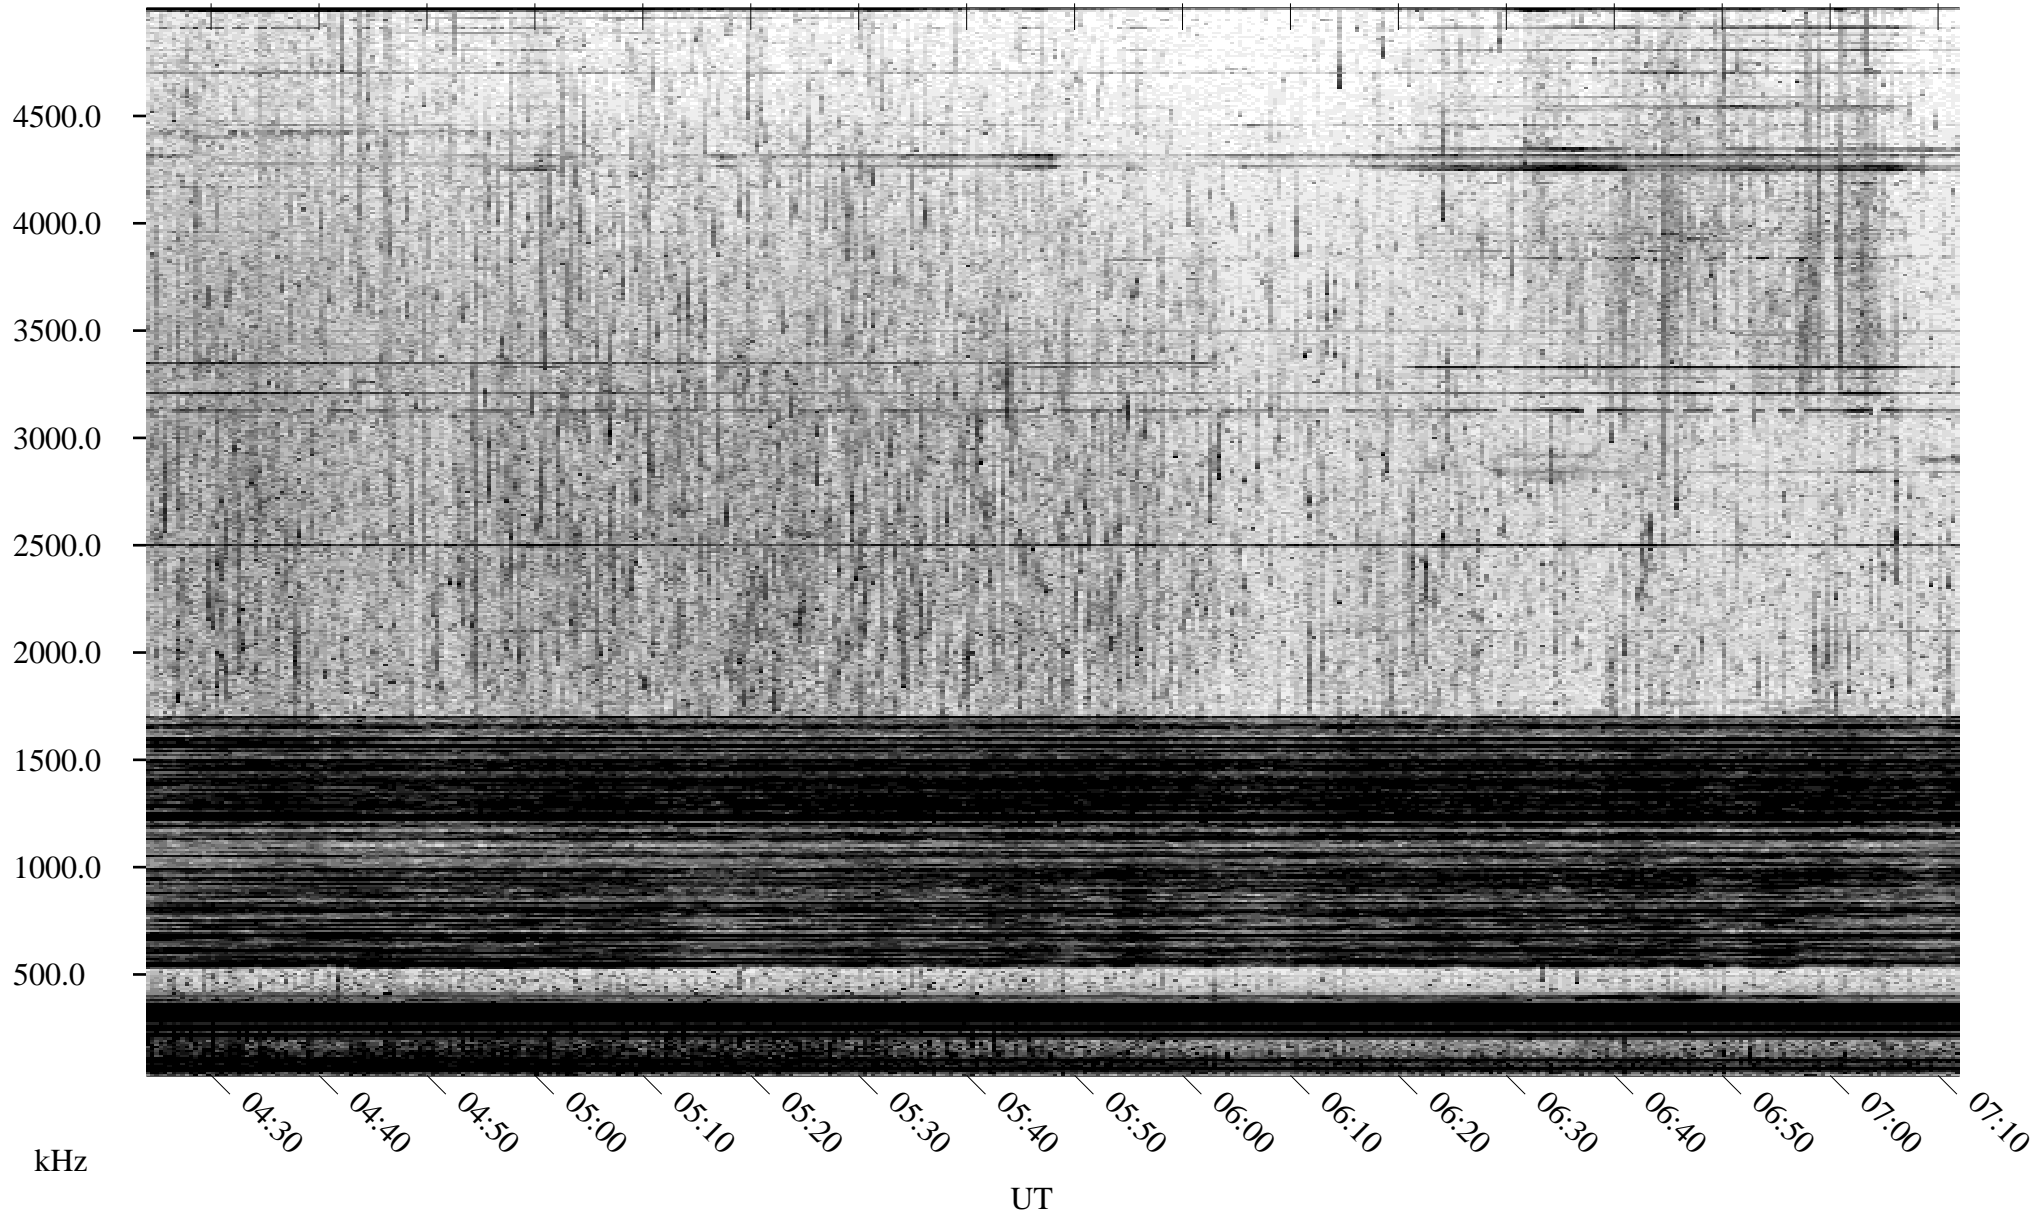

# 07/23/2005 Churchill, Manitoba

Linear Scale    Black = 161    White = 15

ch05204l.r00m max\_12

Page 1

# 07/23/2005 Churchill, Manitoba

Linear Scale    Black = 161    White = 15

ch05204l.r00m max\_12

Page 2

# 07/24/2005 Churchill, Manitoba

Linear Scale    Black = 161    White = 15

ch05204l.r00m max\_12

Page 3

# 07/24/2005 Churchill, Manitoba

Linear Scale    Black = 161    White = 15

ch05204l.r00m max\_12

Page 4