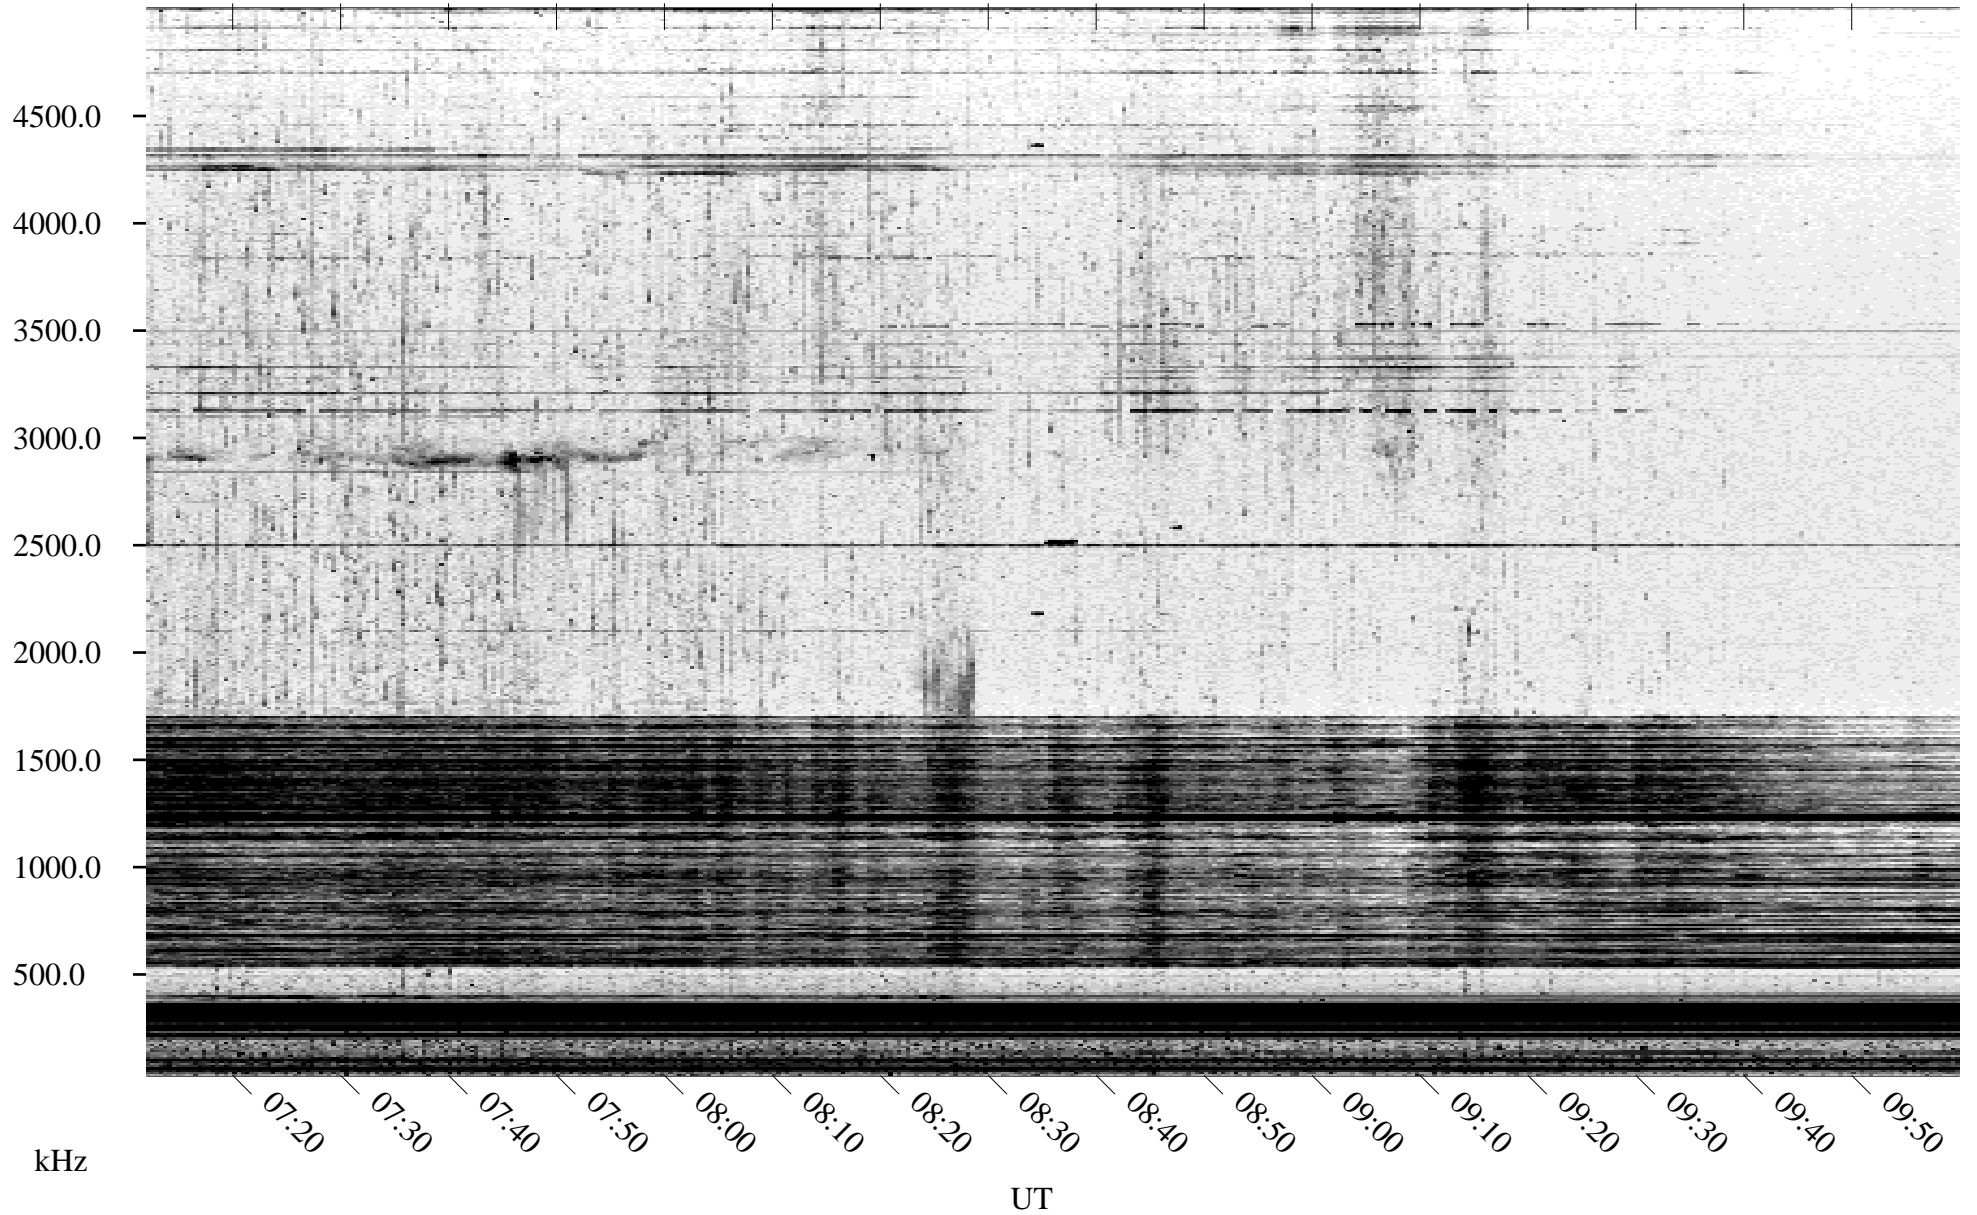

# 07/24/2005 Churchill, Manitoba

Linear Scale    Black = 161    White = 15

ch05204l.r00m max\_12

Page 3

# 07/24/2005 Churchill, Manitoba

Linear Scale    Black = 161    White = 15

ch05204l.r00m max\_12

Page 4

# 07/24/2005 Churchill, Manitoba

Linear Scale    Black = 161    White = 15

ch05204l.r00m max\_12

Page 5

# 07/24/2005 Churchill, Manitoba

Linear Scale    Black = 161    White = 15

ch05204l.r00m max\_12

Page 6