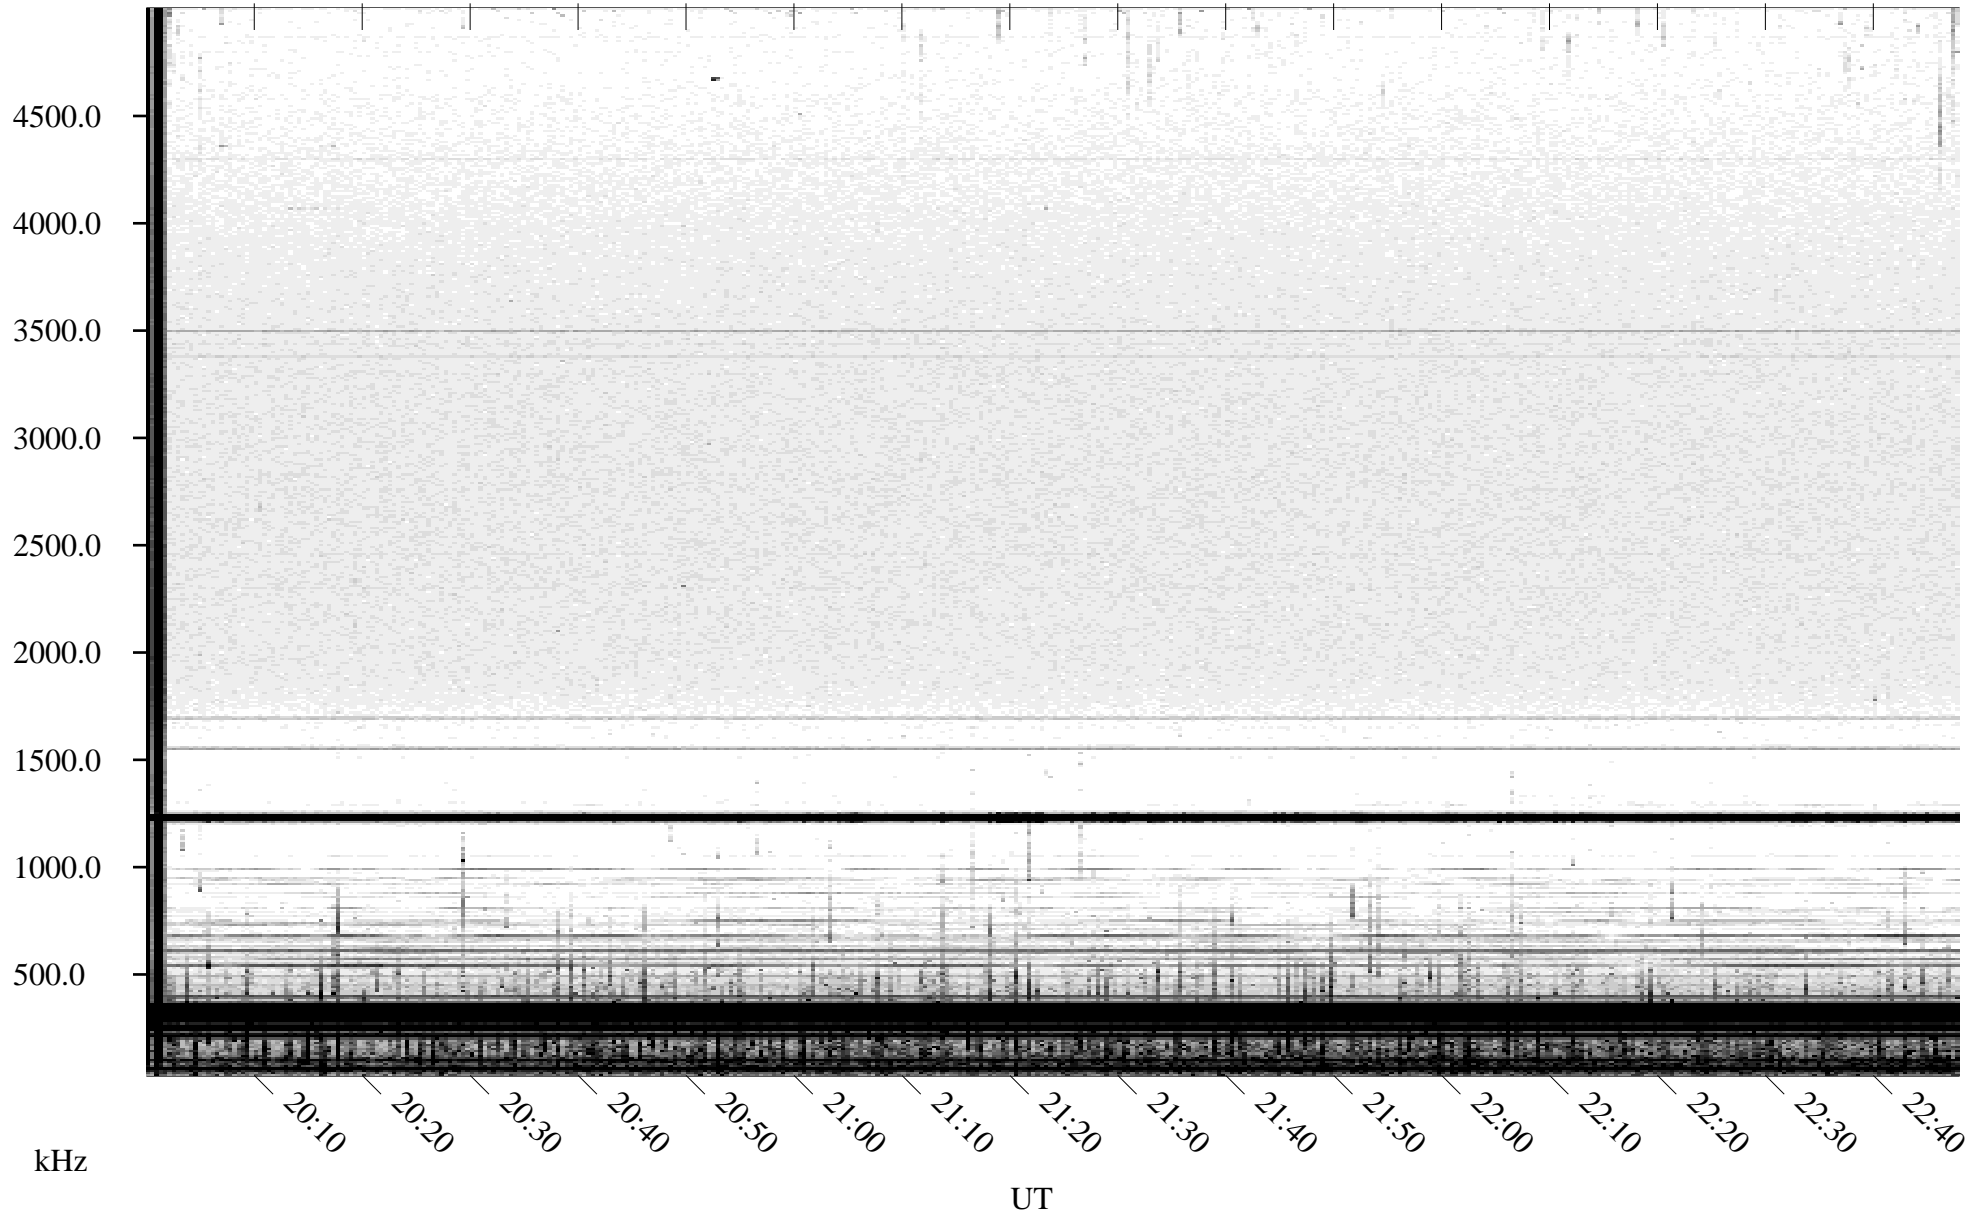

# 07/23/2005 Churchill, Manitoba

Linear Scale    Black = 161    White = 15

ch05204l.r00m max\_12

Page 1

# 07/23/2005 Churchill, Manitoba

Linear Scale    Black = 161    White = 15

ch05204l.r00m max\_12

Page 2

# 07/24/2005 Churchill, Manitoba

Linear Scale    Black = 161    White = 15

ch05204l.r00m max\_12

Page 3

# 07/24/2005 Churchill, Manitoba

Linear Scale    Black = 161    White = 15

ch05204l.r00m max\_12

Page 4