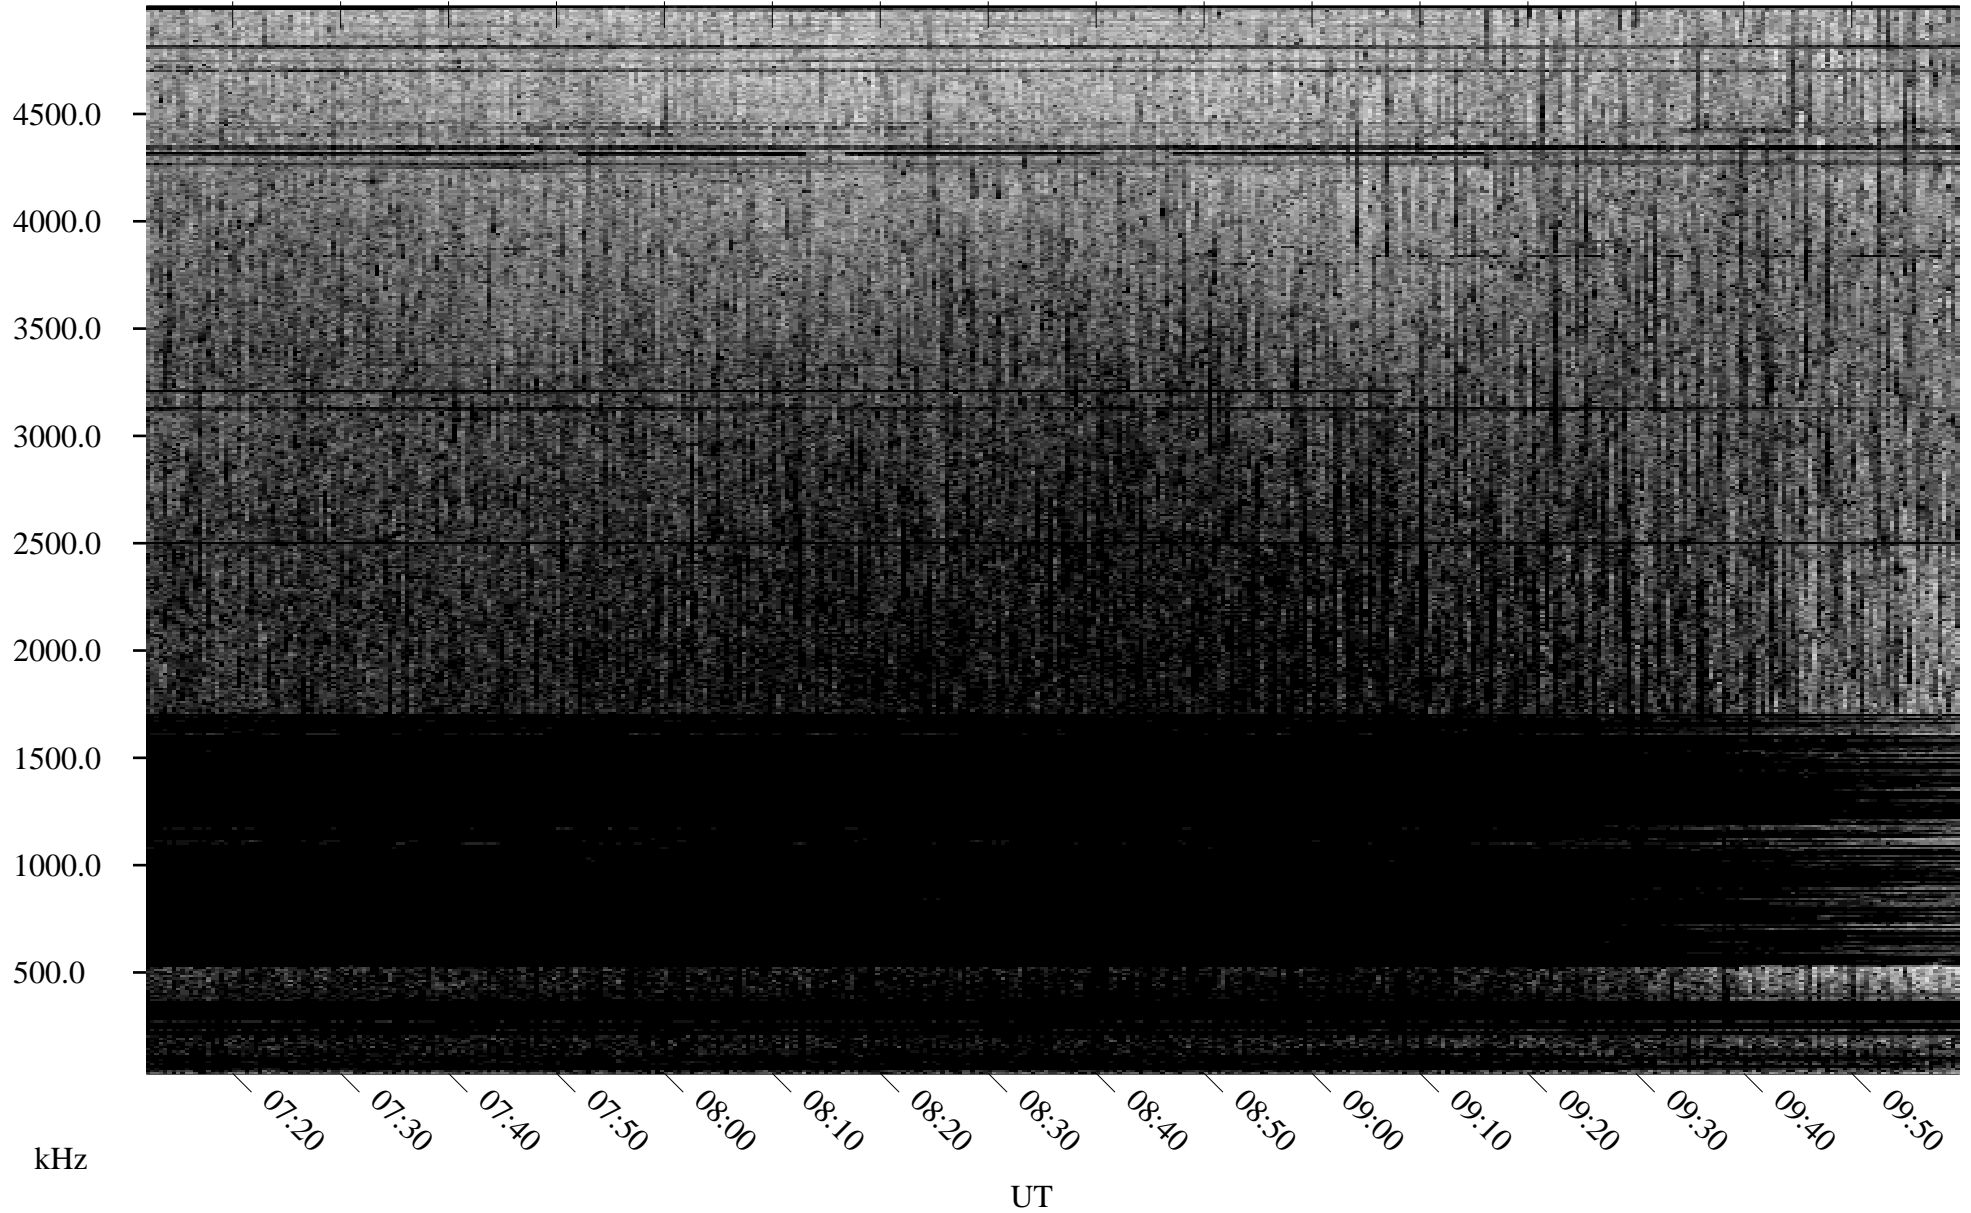

# 07/27/2005 Churchill, Manitoba

Linear Scale    Black = 161    White = 15

ch05207l.r00m max\_12

Page 4

# 07/27/2005 Churchill, Manitoba

Linear Scale    Black = 161    White = 15

ch052071.r00m max\_12

Page 5

# 07/27/2005 Churchill, Manitoba

Linear Scale    Black = 161    White = 15

ch05207l.r00m max\_12

Page 6

# 07/27/2005 Churchill, Manitoba

Linear Scale    Black = 161    White = 15

ch052071.r00m max\_12