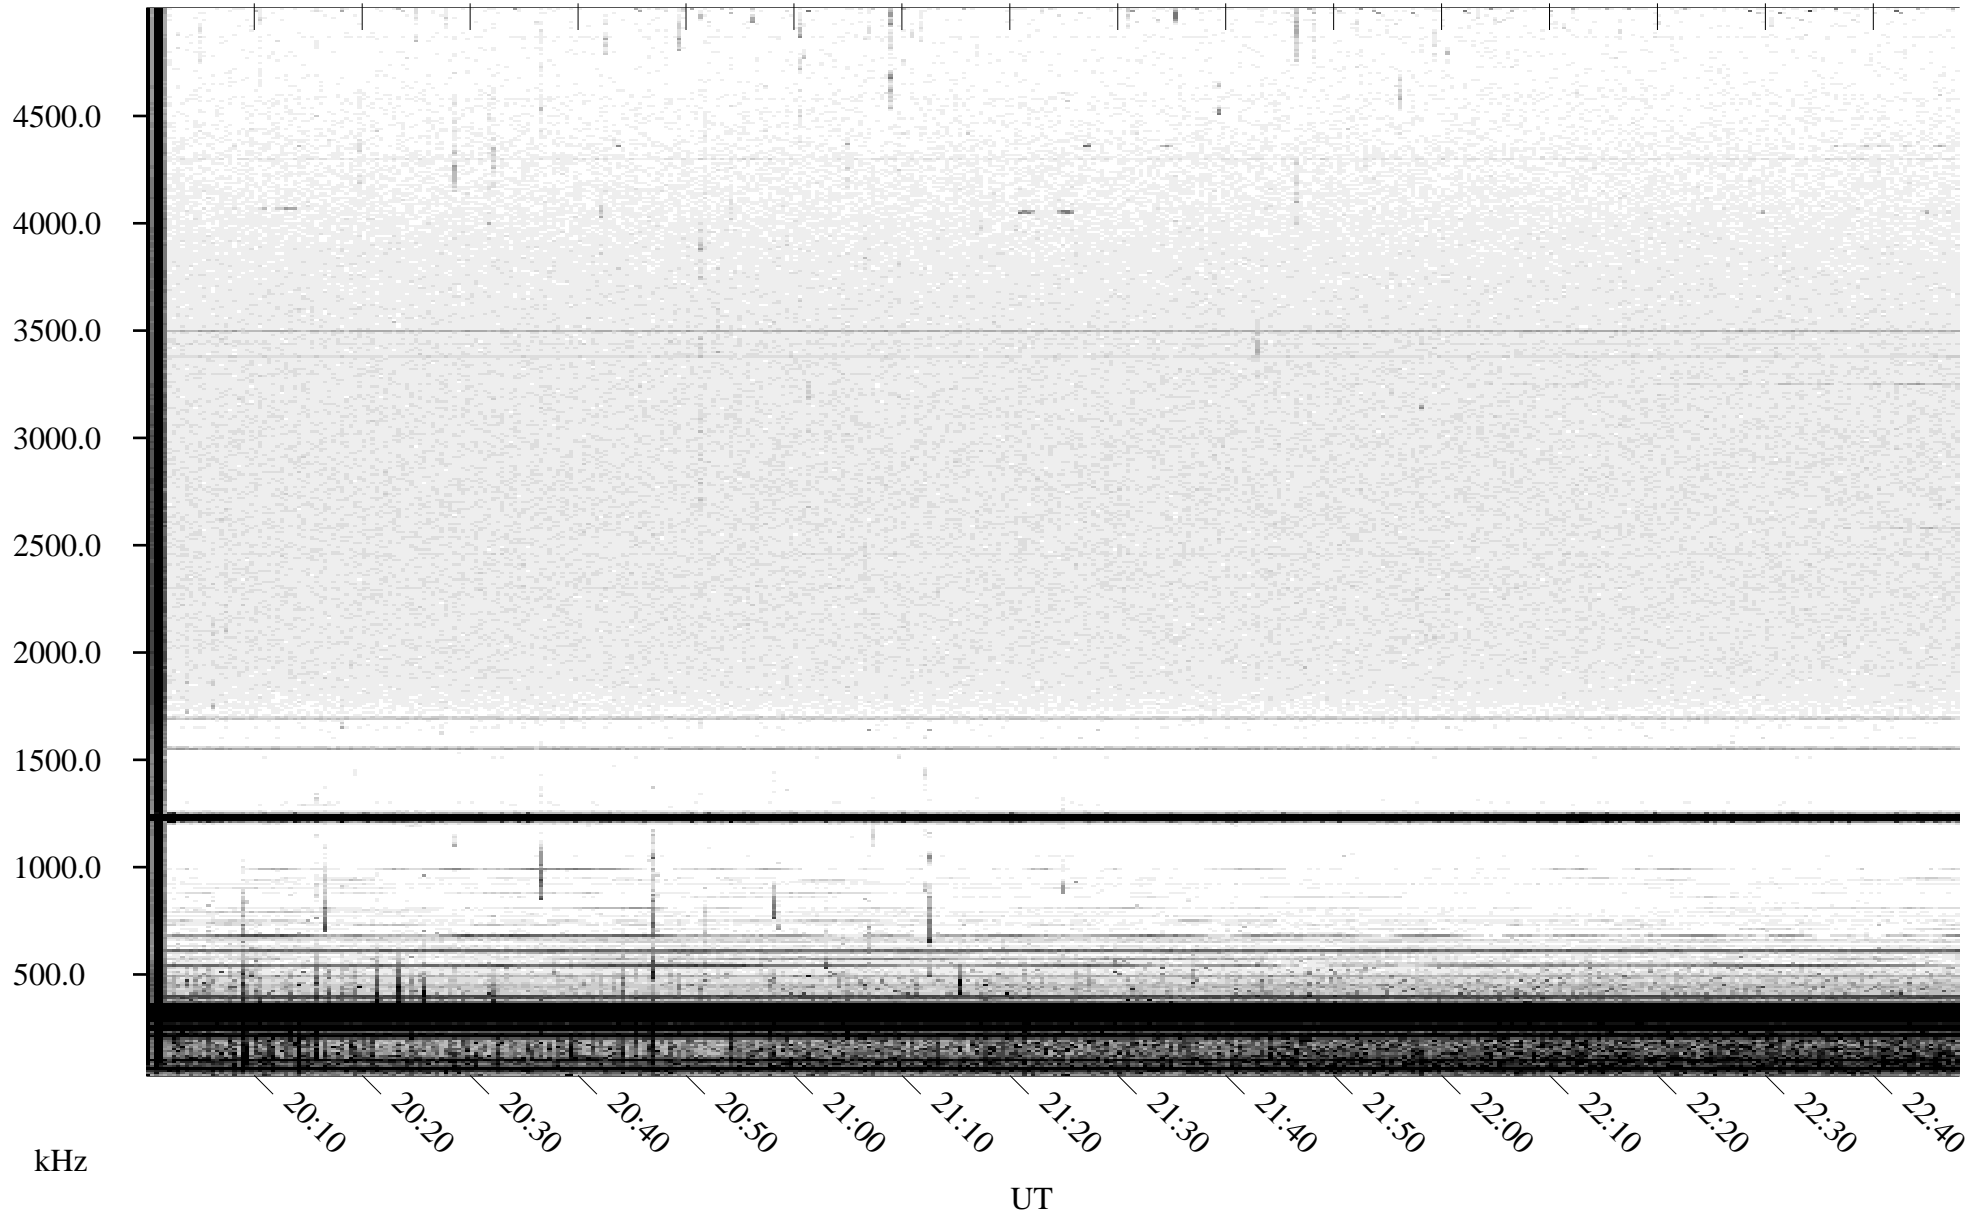

# 07/26/2005 Churchill, Manitoba

Linear Scale    Black = 161    White = 15

ch052071.r00m max\_12

Page 1

# 07/26/2005 Churchill, Manitoba

Linear Scale    Black = 161    White = 15

ch052071.r00m max\_12

Page 2

# 07/27/2005 Churchill, Manitoba

Linear Scale    Black = 161    White = 15

ch052071.r00m max\_12

Page 3

# 07/27/2005 Churchill, Manitoba

Linear Scale    Black = 161    White = 15

ch05207l.r00m max\_12

Page 4