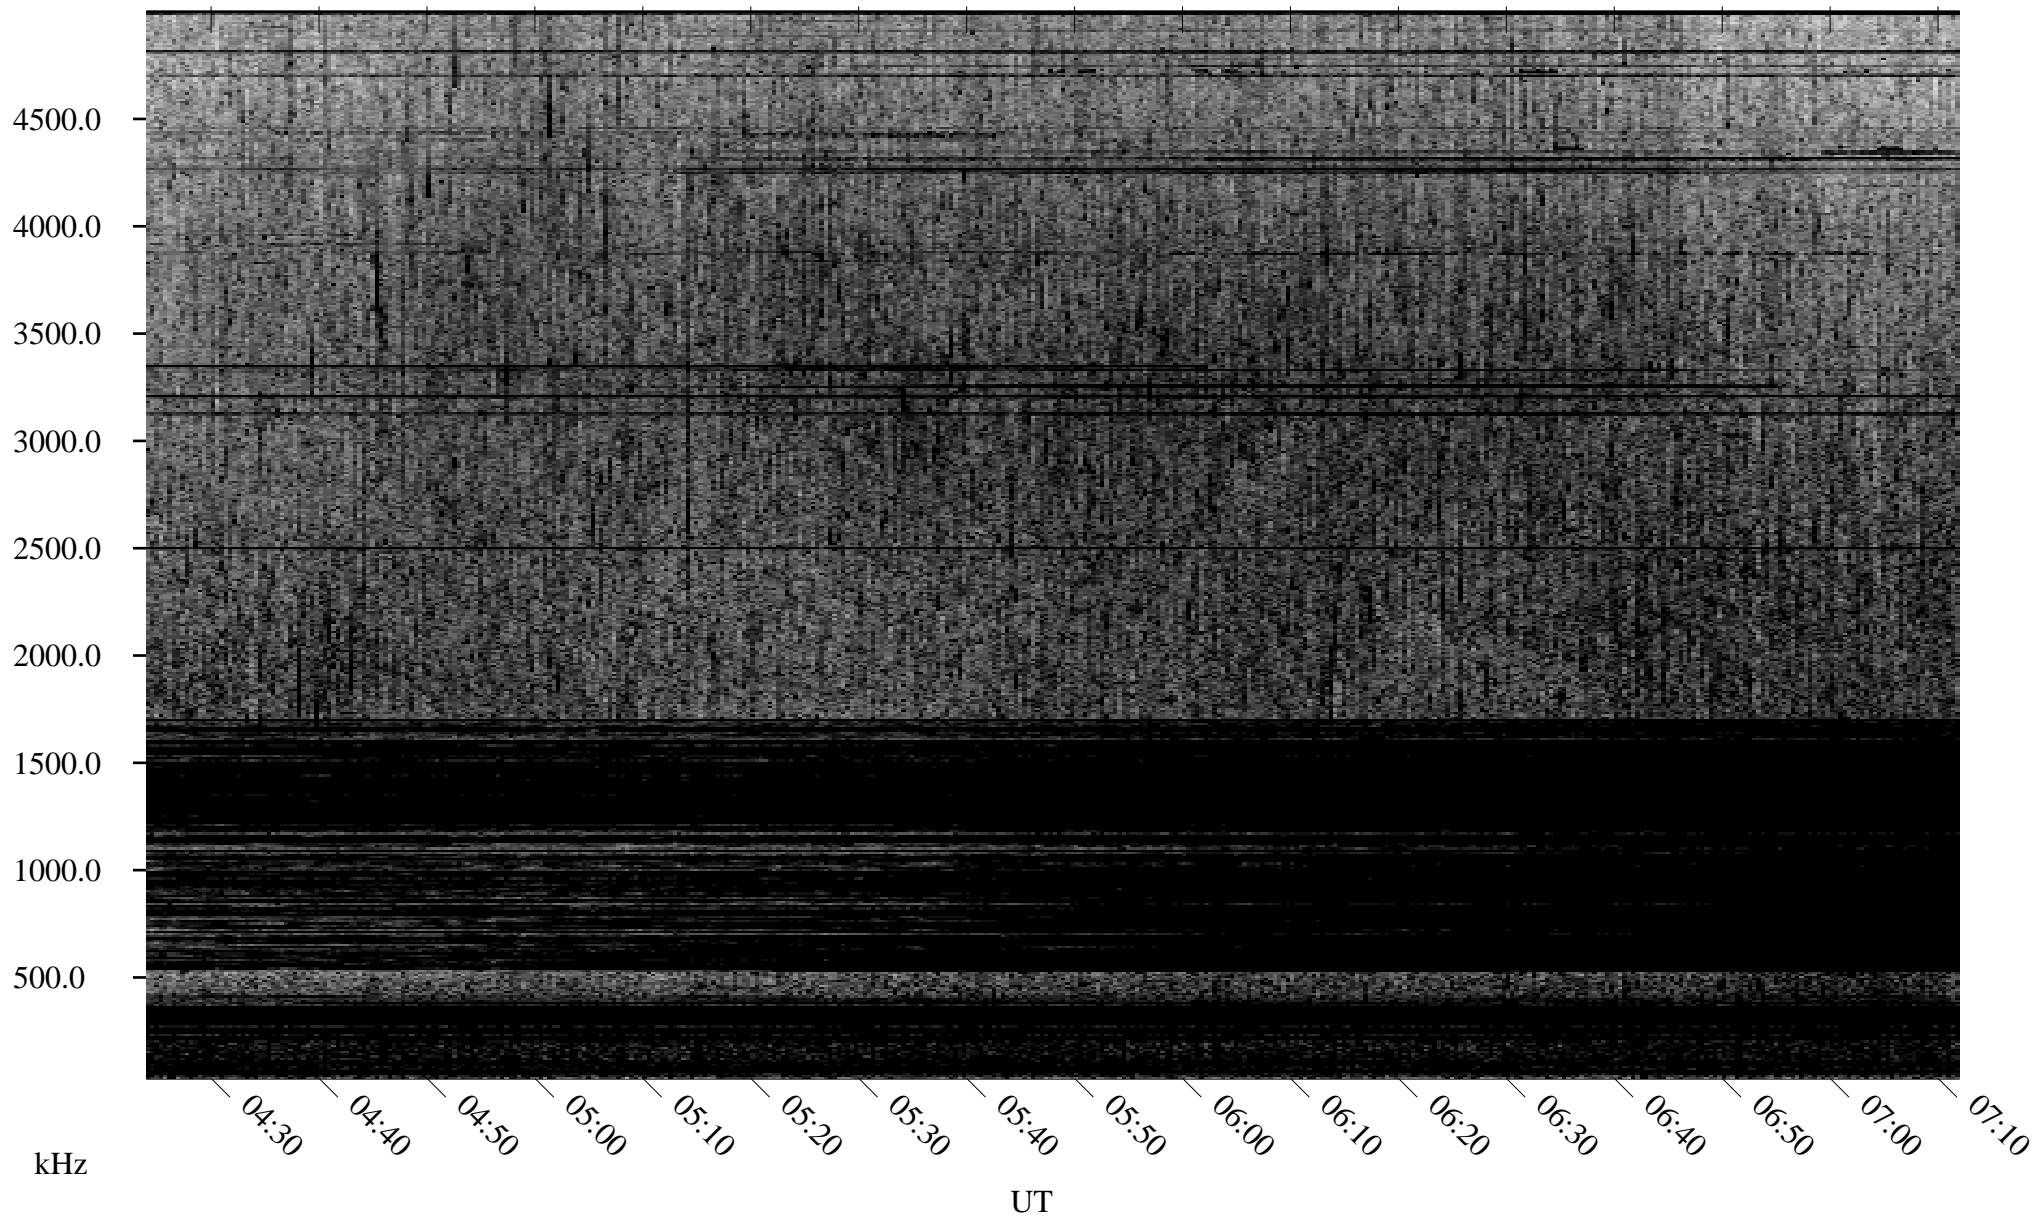

# 07/26/2005 Churchill, Manitoba

Linear Scale    Black = 161    White = 15

ch052071.r00m max\_12

Page 1

# 07/26/2005 Churchill, Manitoba

Linear Scale    Black = 161    White = 15

ch052071.r00m max\_12

Page 2

# 07/27/2005 Churchill, Manitoba

Linear Scale    Black = 161    White = 15

ch052071.r00m max\_12

Page 3

# 07/27/2005 Churchill, Manitoba

Linear Scale    Black = 161    White = 15

ch05207l.r00m max\_12

Page 4