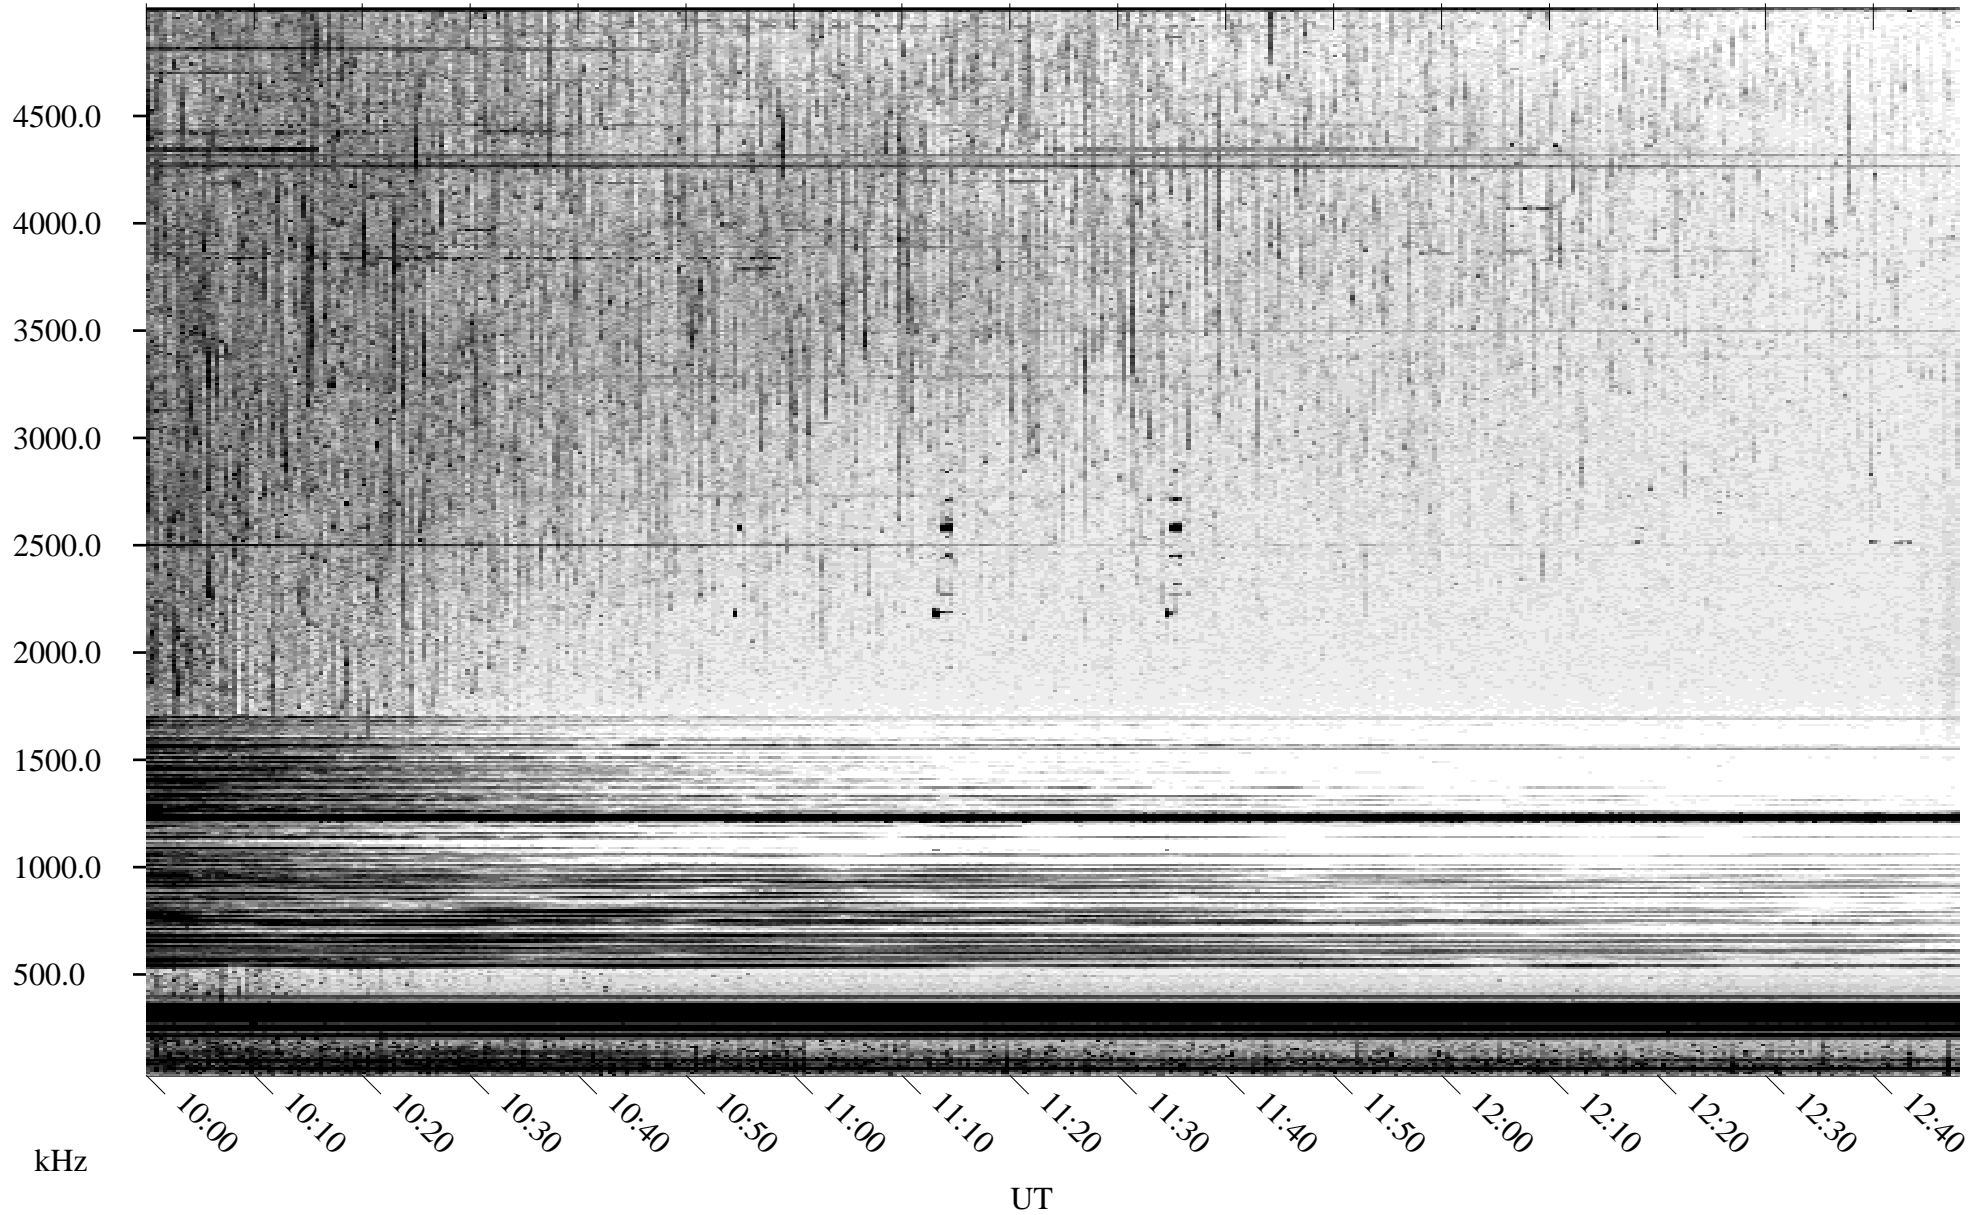

# 07/27/2005 Churchill, Manitoba

Linear Scale    Black = 161    White = 15

ch05207l.r00m max\_12

Page 4

# 07/27/2005 Churchill, Manitoba

Linear Scale    Black = 161    White = 15

ch052071.r00m max\_12

Page 5

# 07/27/2005 Churchill, Manitoba

Linear Scale    Black = 161    White = 15

ch05207l.r00m max\_12

Page 6

# 07/27/2005 Churchill, Manitoba

Linear Scale    Black = 161    White = 15

ch052071.r00m max\_12