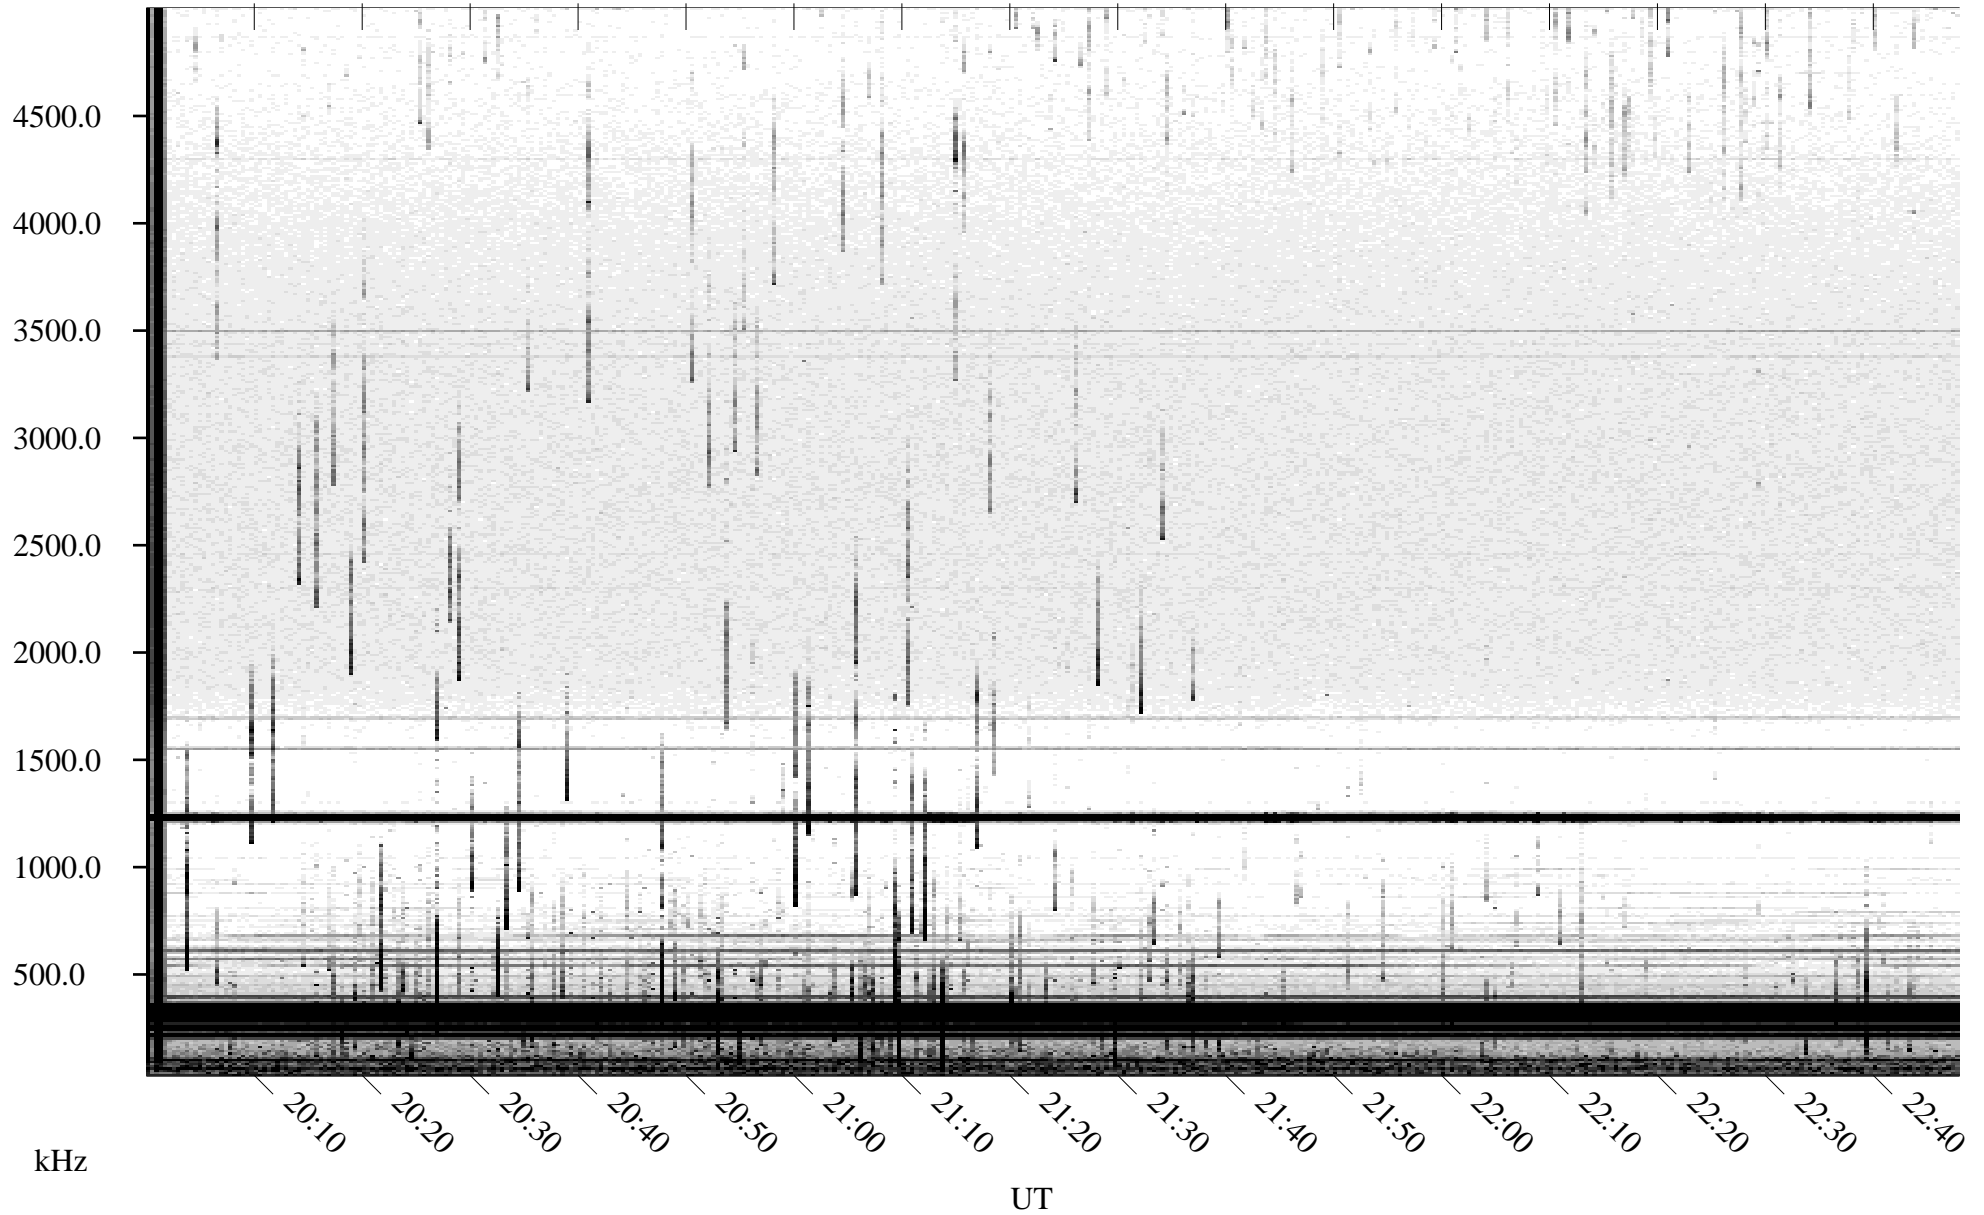

# 08/06/2005 Churchill, Manitoba

Linear Scale    Black = 161    White = 15

ch05218l.r01m max\_12

Page 1

# 08/06/2005 Churchill, Manitoba

Linear Scale    Black = 161    White = 15

ch05218l.r01m max\_12

Page 2

# 08/07/2005 Churchill, Manitoba

Linear Scale    Black = 161    White = 15

ch05218l.r01m max\_12

Page 3

# 08/07/2005 Churchill, Manitoba

Linear Scale    Black = 161    White = 15

ch05218l.r01m max\_12

Page 4