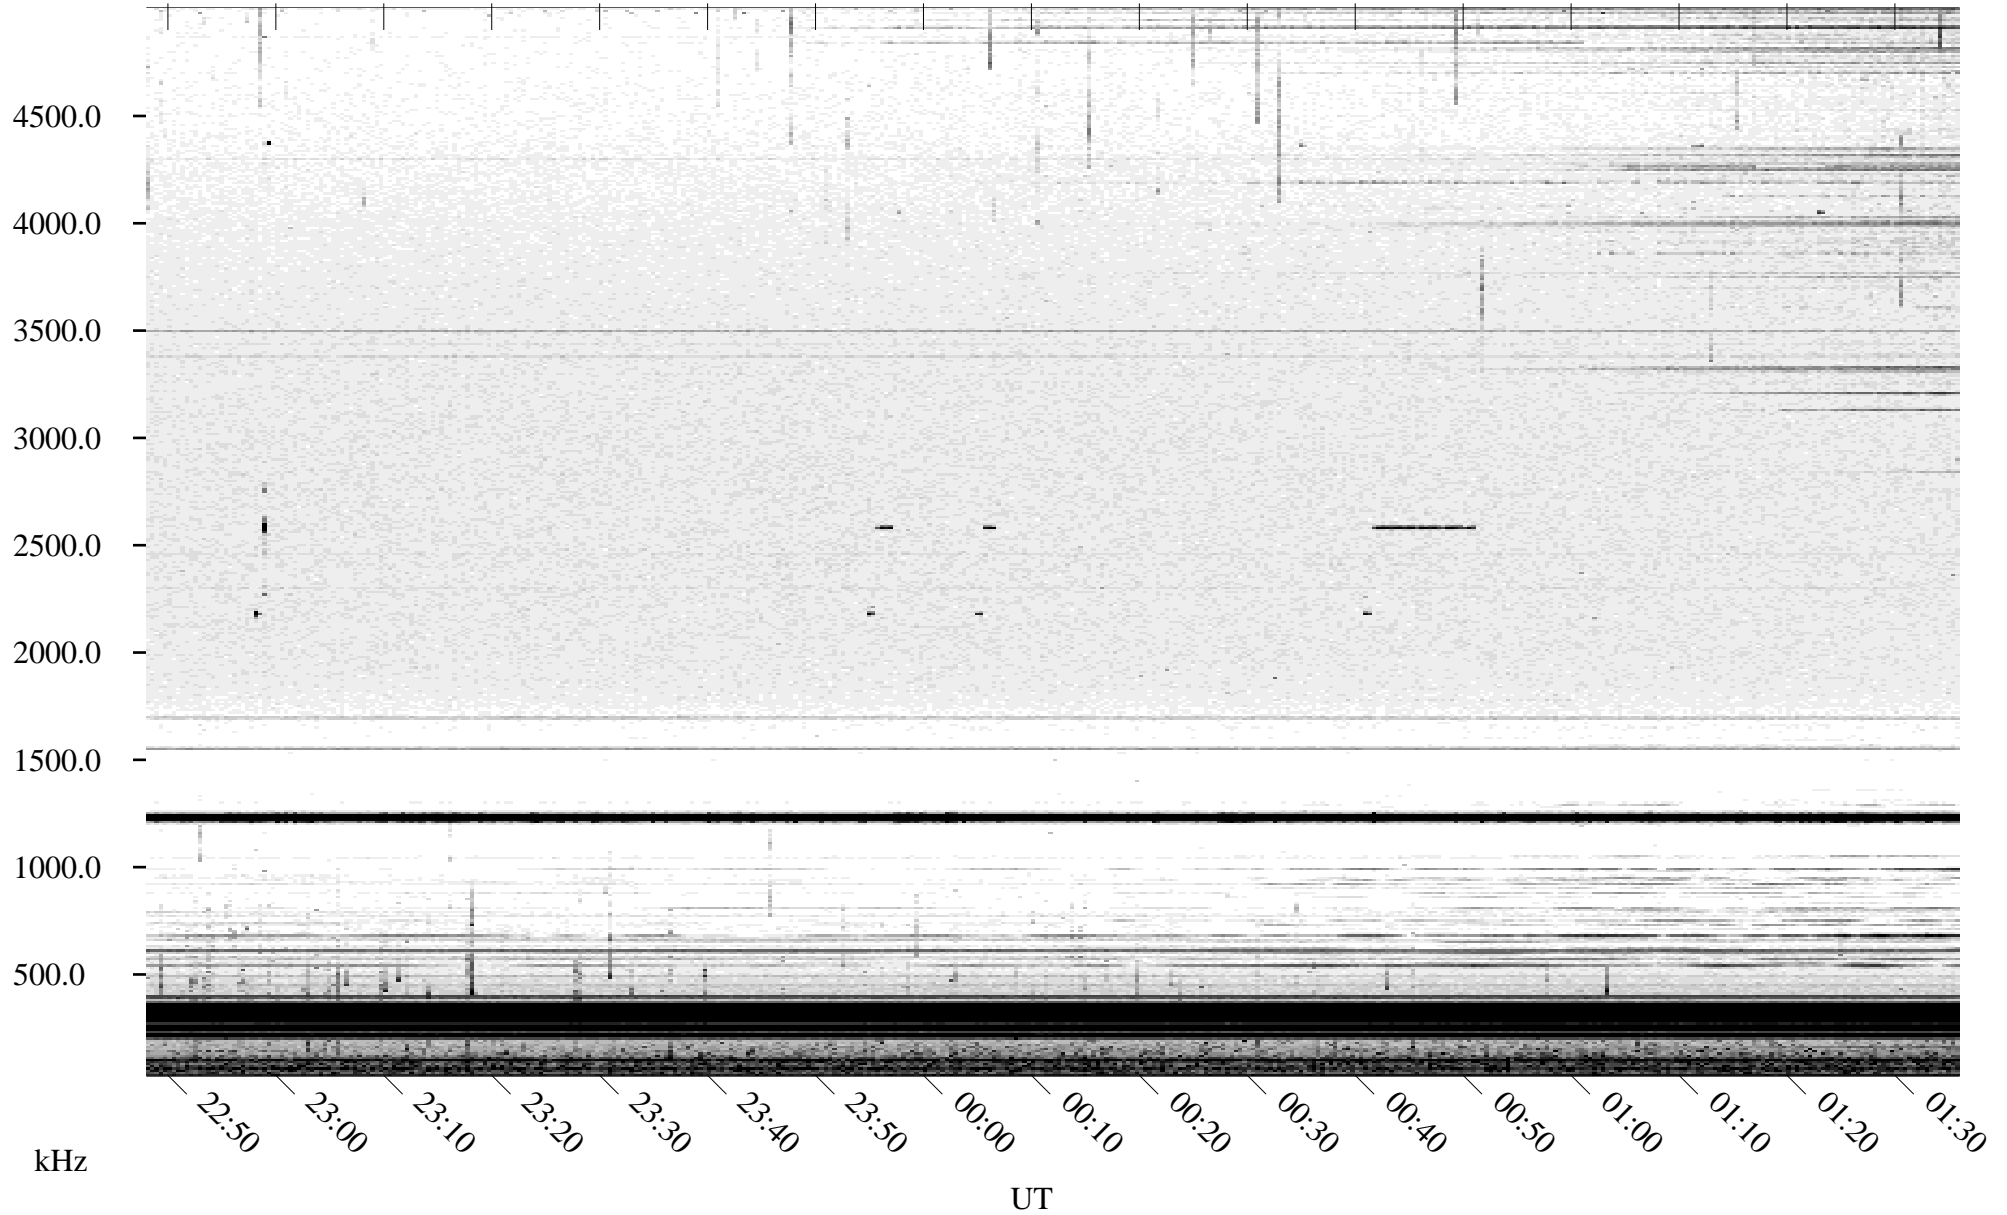

# 08/06/2005 Churchill, Manitoba

Linear Scale    Black = 161    White = 15

ch05218l.r01m max\_12

Page 1

# 08/06/2005 Churchill, Manitoba

Linear Scale    Black = 161    White = 15

ch05218l.r01m max\_12

Page 2

# 08/07/2005 Churchill, Manitoba

Linear Scale    Black = 161    White = 15

ch05218l.r01m max\_12

Page 3

# 08/07/2005 Churchill, Manitoba

Linear Scale    Black = 161    White = 15

ch05218l.r01m max\_12

Page 4