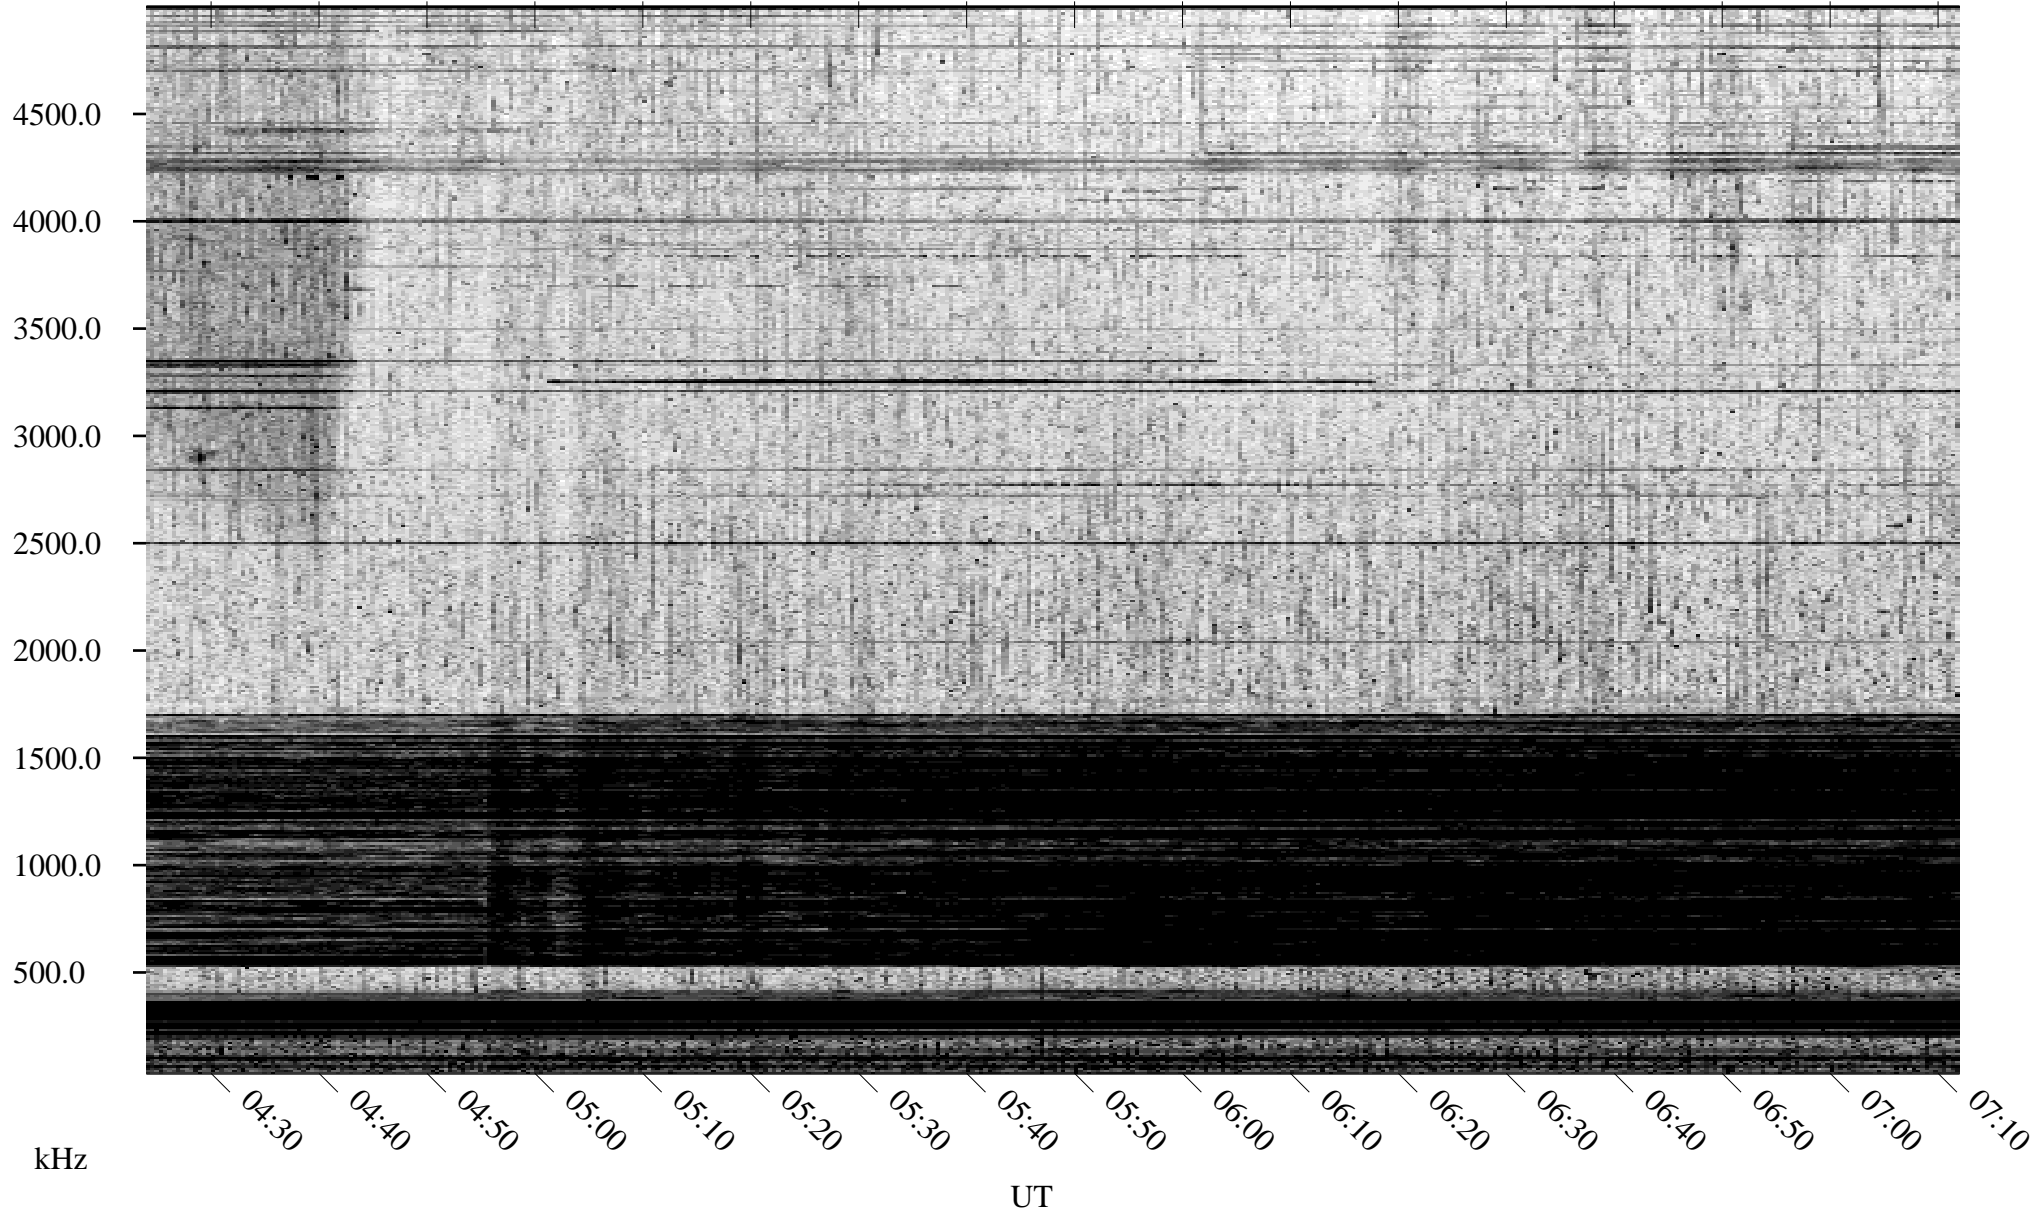

# 08/06/2005 Churchill, Manitoba

Linear Scale    Black = 161    White = 15

ch05218l.r01m max\_12

Page 1

# 08/06/2005 Churchill, Manitoba

Linear Scale    Black = 161    White = 15

ch05218l.r01m max\_12

Page 2

# 08/07/2005 Churchill, Manitoba

Linear Scale    Black = 161    White = 15

ch05218l.r01m max\_12

Page 3

# 08/07/2005 Churchill, Manitoba

Linear Scale    Black = 161    White = 15

ch05218l.r01m max\_12

Page 4