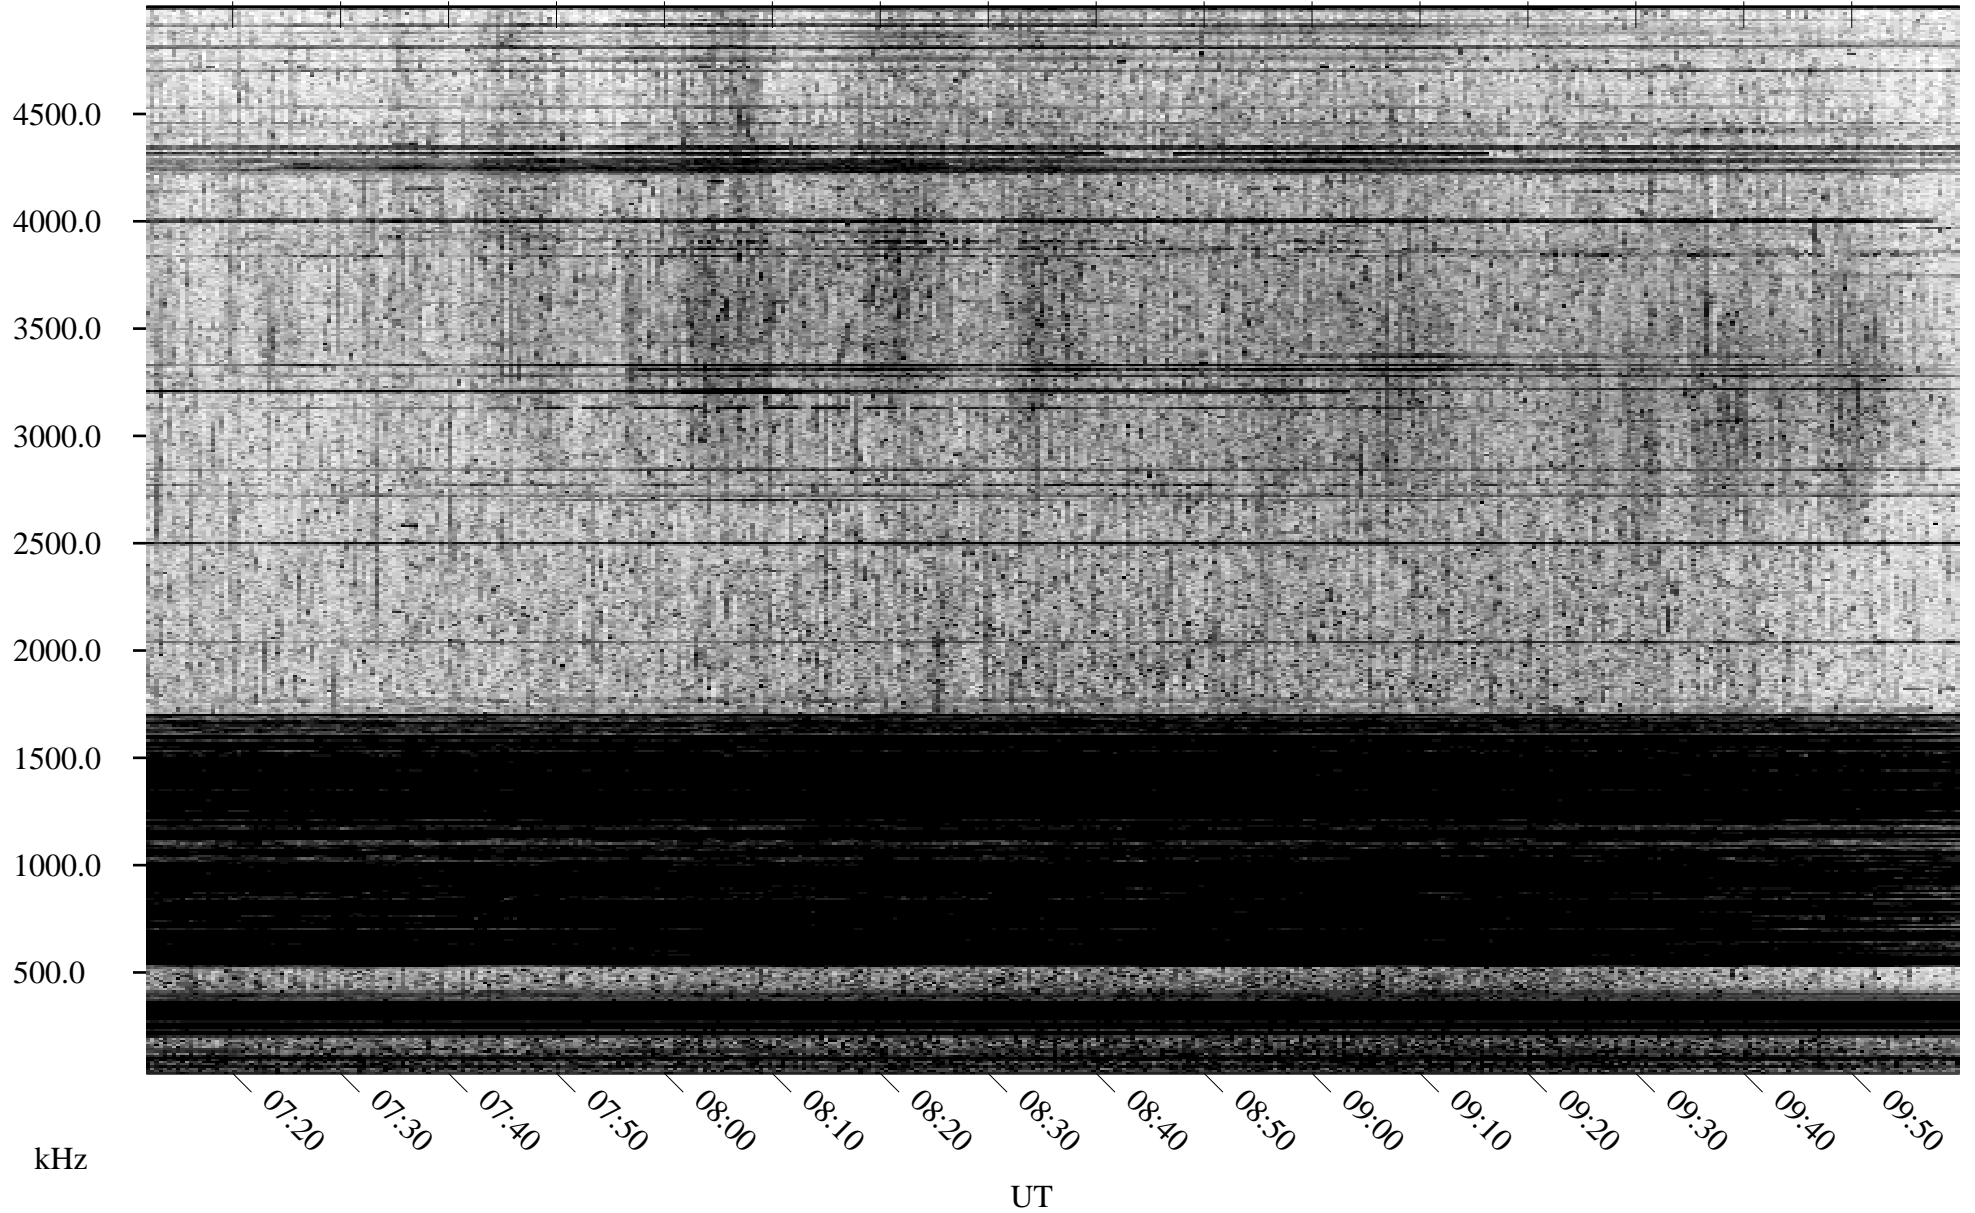

# 08/07/2005 Churchill, Manitoba

Linear Scale    Black = 161    White = 15

ch05218l.r01m max\_12

Page 3

# 08/07/2005 Churchill, Manitoba

Linear Scale    Black = 161    White = 15

ch05218l.r01m max\_12

Page 4

# 08/07/2005 Churchill, Manitoba

Linear Scale    Black = 161    White = 15

ch05218l.r01m max\_12

Page 5

# 08/07/2005 Churchill, Manitoba

Linear Scale    Black = 161    White = 15

ch05218l.r01m max\_12

Page 6