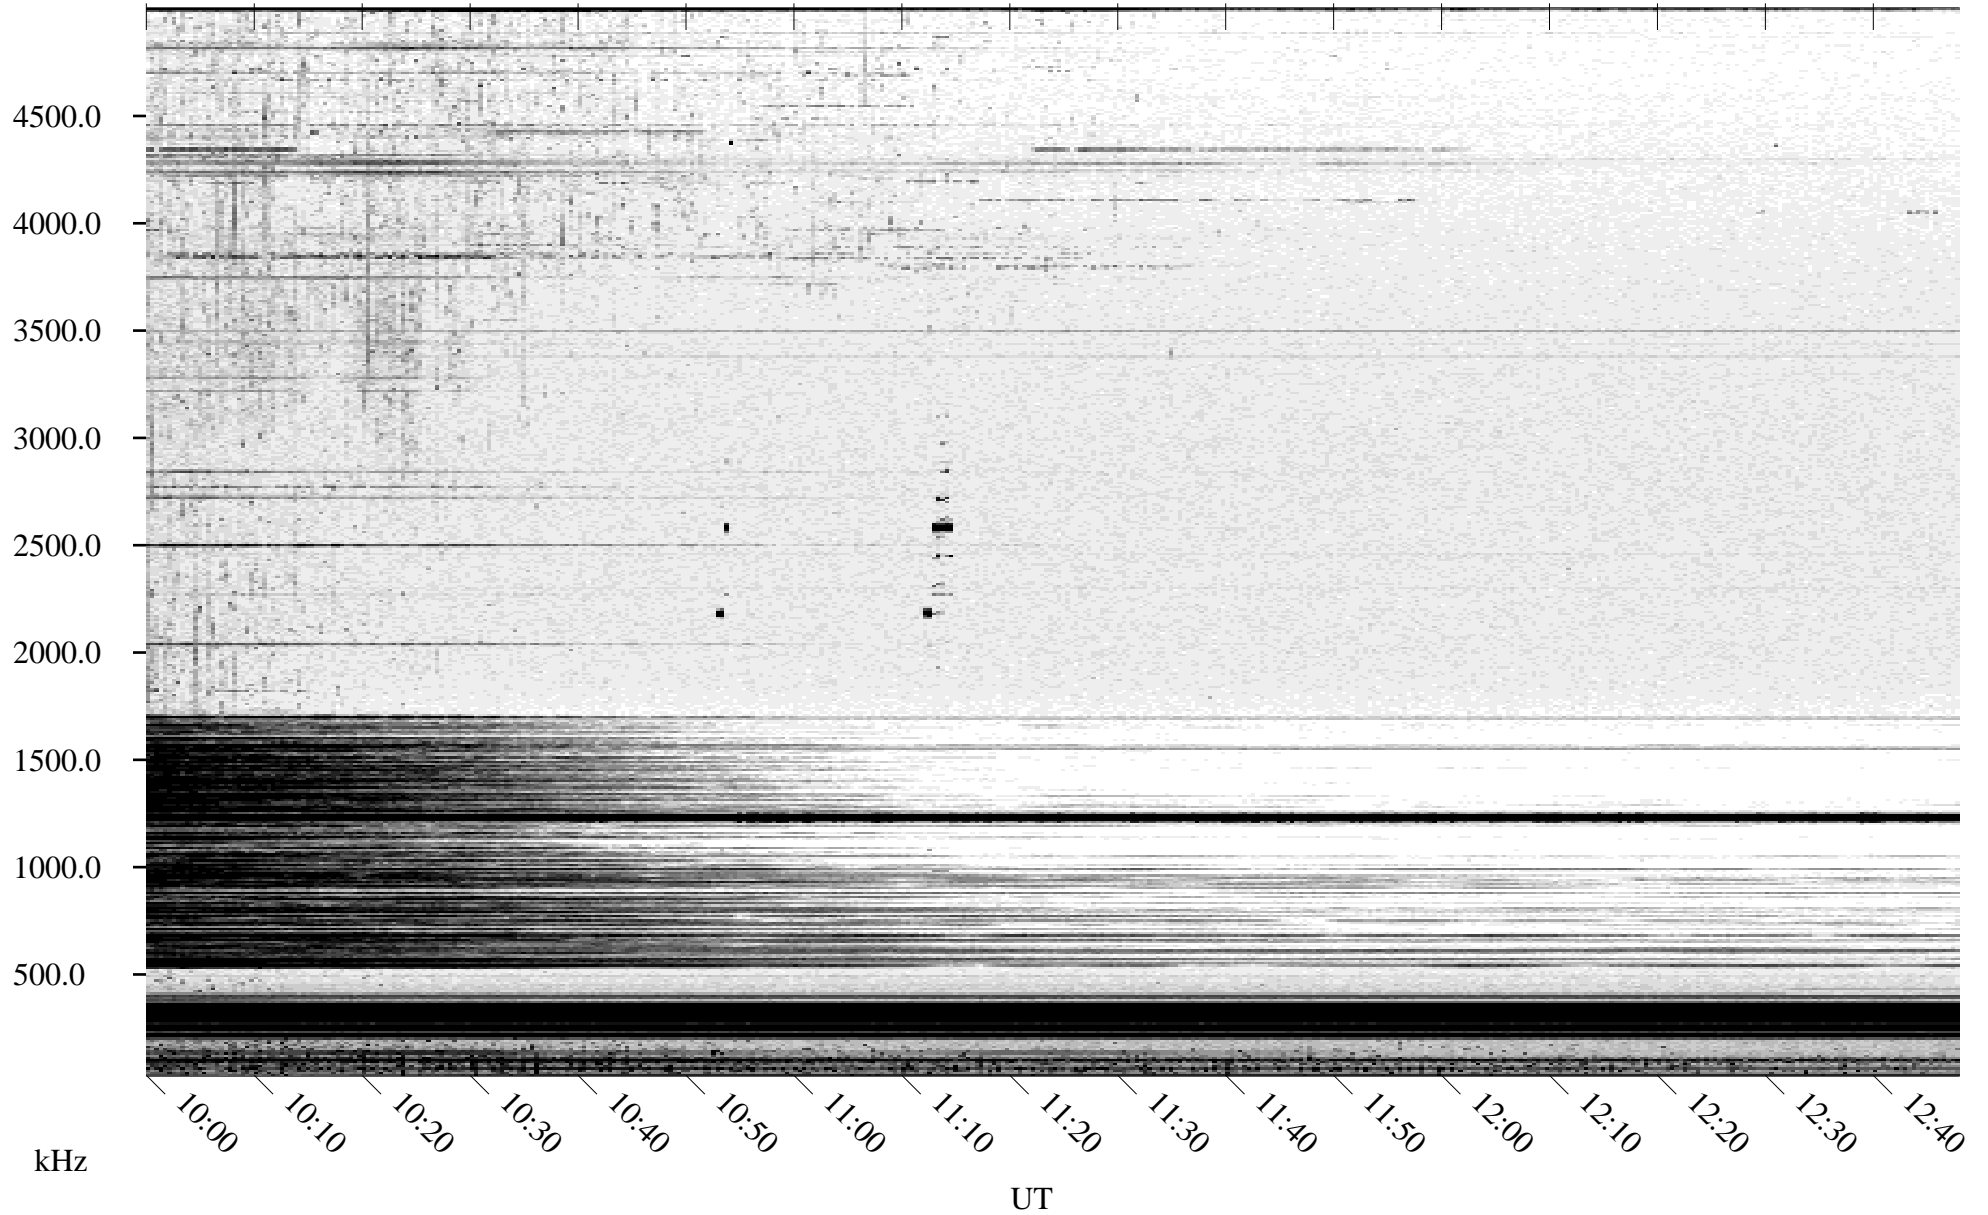

# 08/07/2005 Churchill, Manitoba

Linear Scale    Black = 161    White = 15

ch05218l.r01m max\_12

Page 4

# 08/07/2005 Churchill, Manitoba

Linear Scale    Black = 161    White = 15

ch05218l.r01m max\_12

Page 5

# 08/07/2005 Churchill, Manitoba

Linear Scale    Black = 161    White = 15

ch05218l.r01m max\_12

Page 6

# 08/07/2005 Churchill, Manitoba

Linear Scale    Black = 161    White = 15

ch05218l.r01m max\_12

Page 7