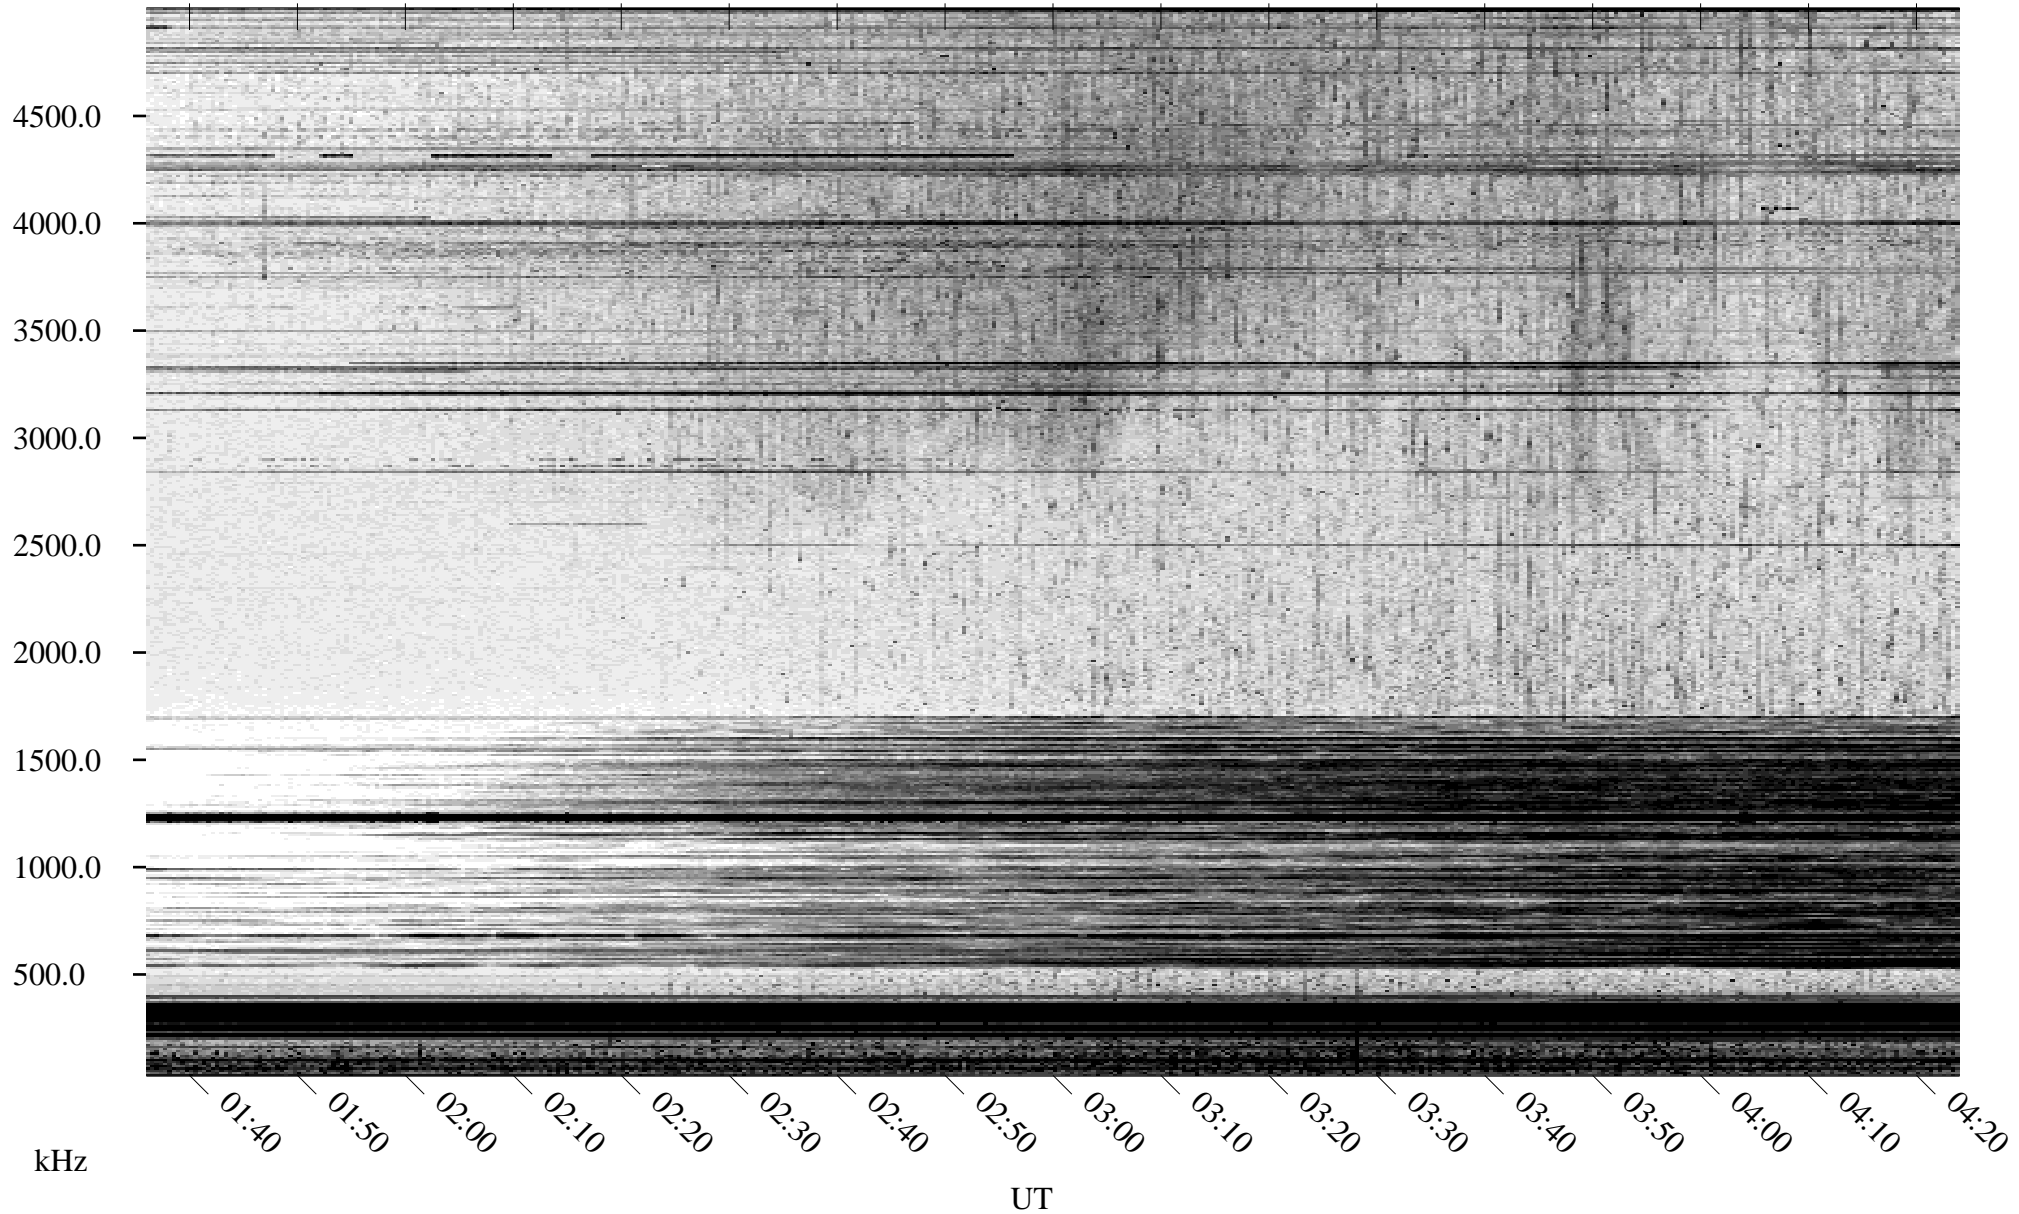

# 08/06/2005 Churchill, Manitoba

Linear Scale    Black = 161    White = 15

ch05218l.r01m max\_12

Page 1

# 08/06/2005 Churchill, Manitoba

Linear Scale    Black = 161    White = 15

ch05218l.r01m max\_12

Page 2

# 08/07/2005 Churchill, Manitoba

Linear Scale    Black = 161    White = 15

ch05218l.r01m max\_12

Page 3

# 08/07/2005 Churchill, Manitoba

Linear Scale    Black = 161    White = 15

ch05218l.r01m max\_12

Page 4