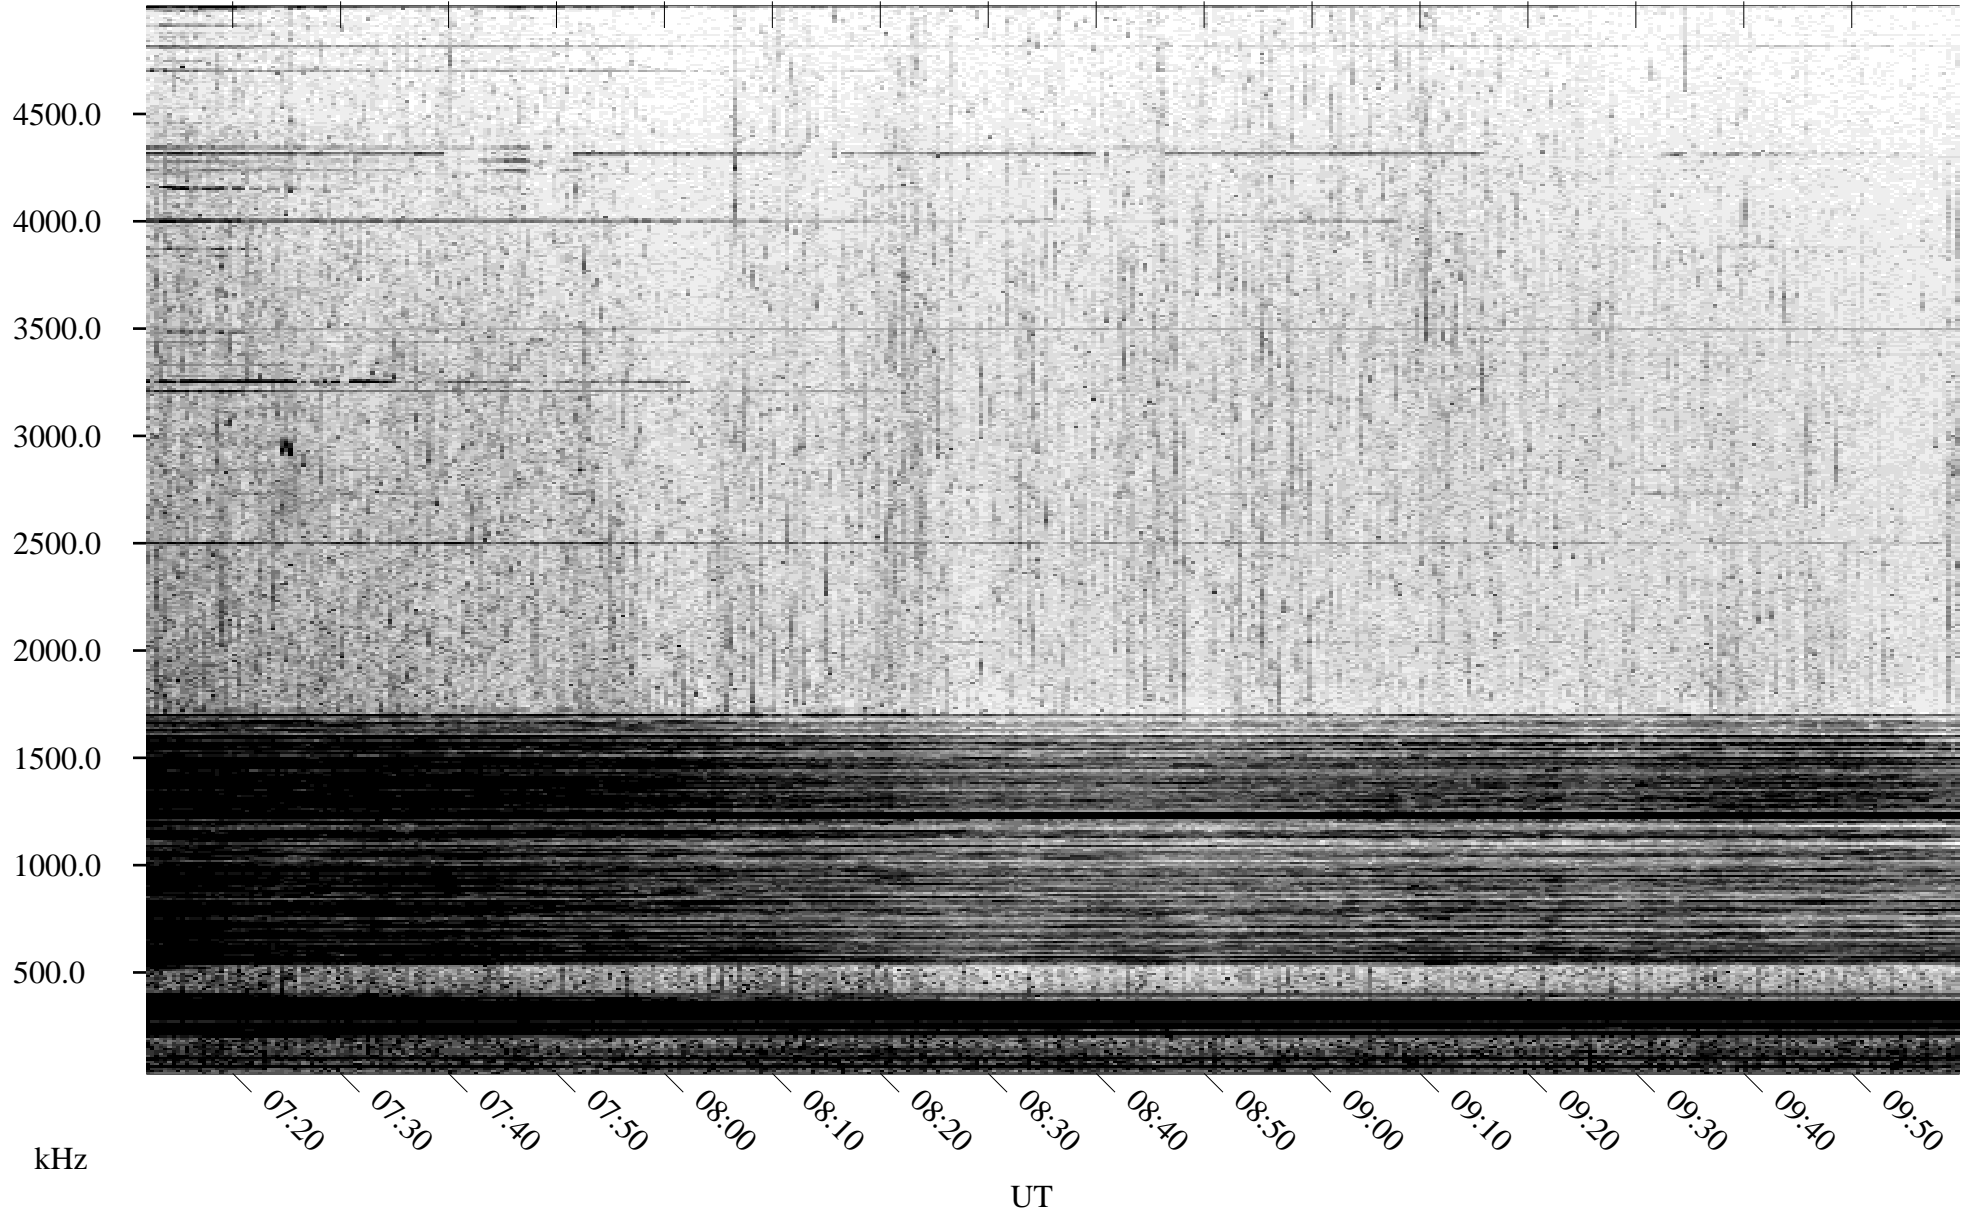

# 08/12/2005 Churchill, Manitoba

Linear Scale    Black = 161    White = 15

ch052231.r00m max\_12

Page 3

# 08/12/2005 Churchill, Manitoba

Linear Scale    Black = 161    White = 15

ch052231.r00m max\_12

Page 4

# 08/12/2005 Churchill, Manitoba

Linear Scale    Black = 161    White = 15

ch052231.r00m max\_12

Page 5

# 08/12/2005 Churchill, Manitoba

Linear Scale    Black = 161    White = 15

ch052231.r00m max\_12

Page 6