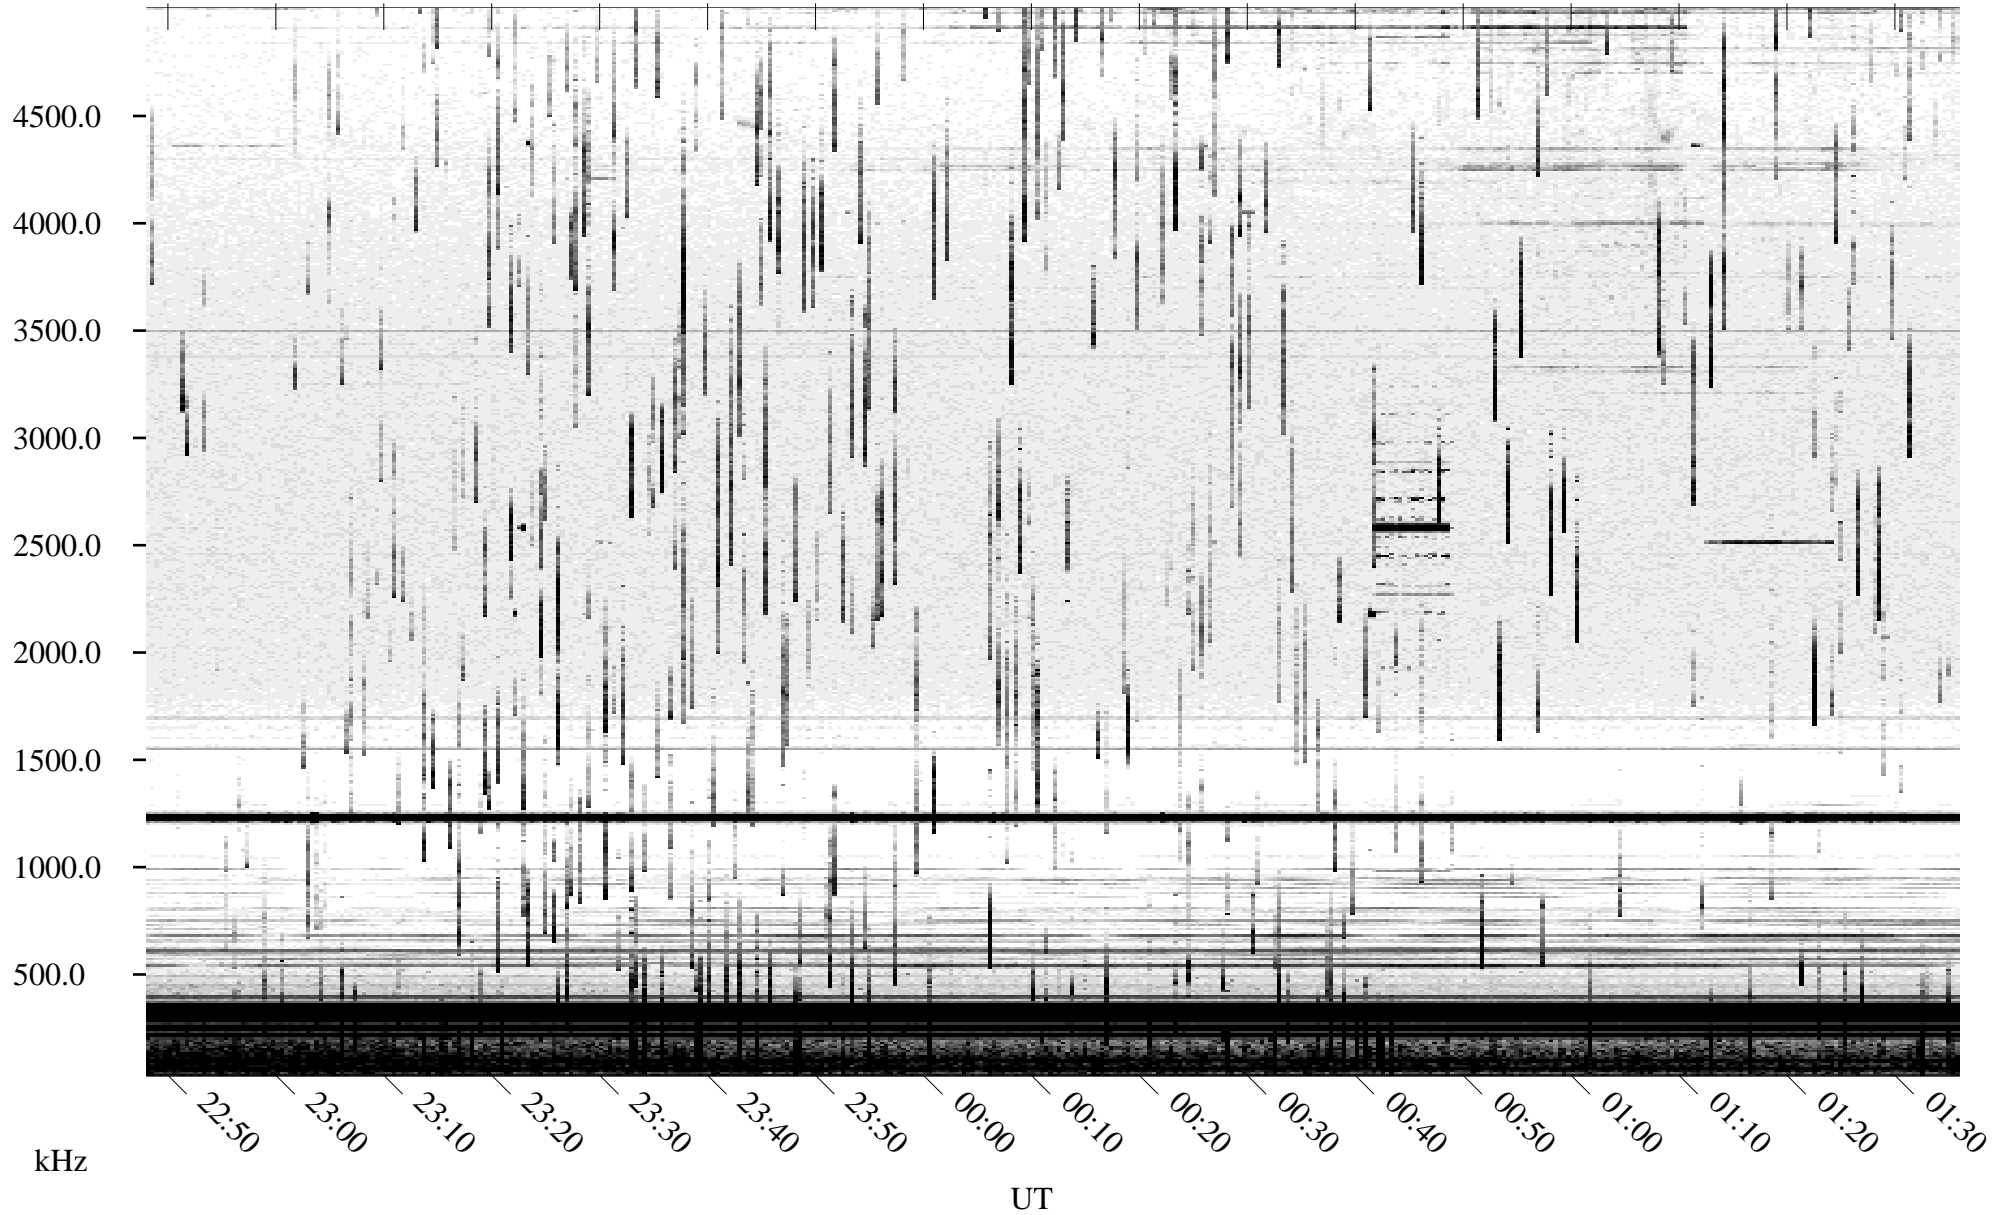

# 08/11/2005 Churchill, Manitoba

Linear Scale    Black = 161    White = 15

ch052231.r00m max\_12

Page 1

# 08/11/2005 Churchill, Manitoba

Linear Scale    Black = 161    White = 15

ch052231.r00m max\_12

Page 2

# 08/12/2005 Churchill, Manitoba

Linear Scale    Black = 161    White = 15

ch052231.r00m max\_12

Page 3

# 08/12/2005 Churchill, Manitoba

Linear Scale    Black = 161    White = 15

ch052231.r00m max\_12

Page 4