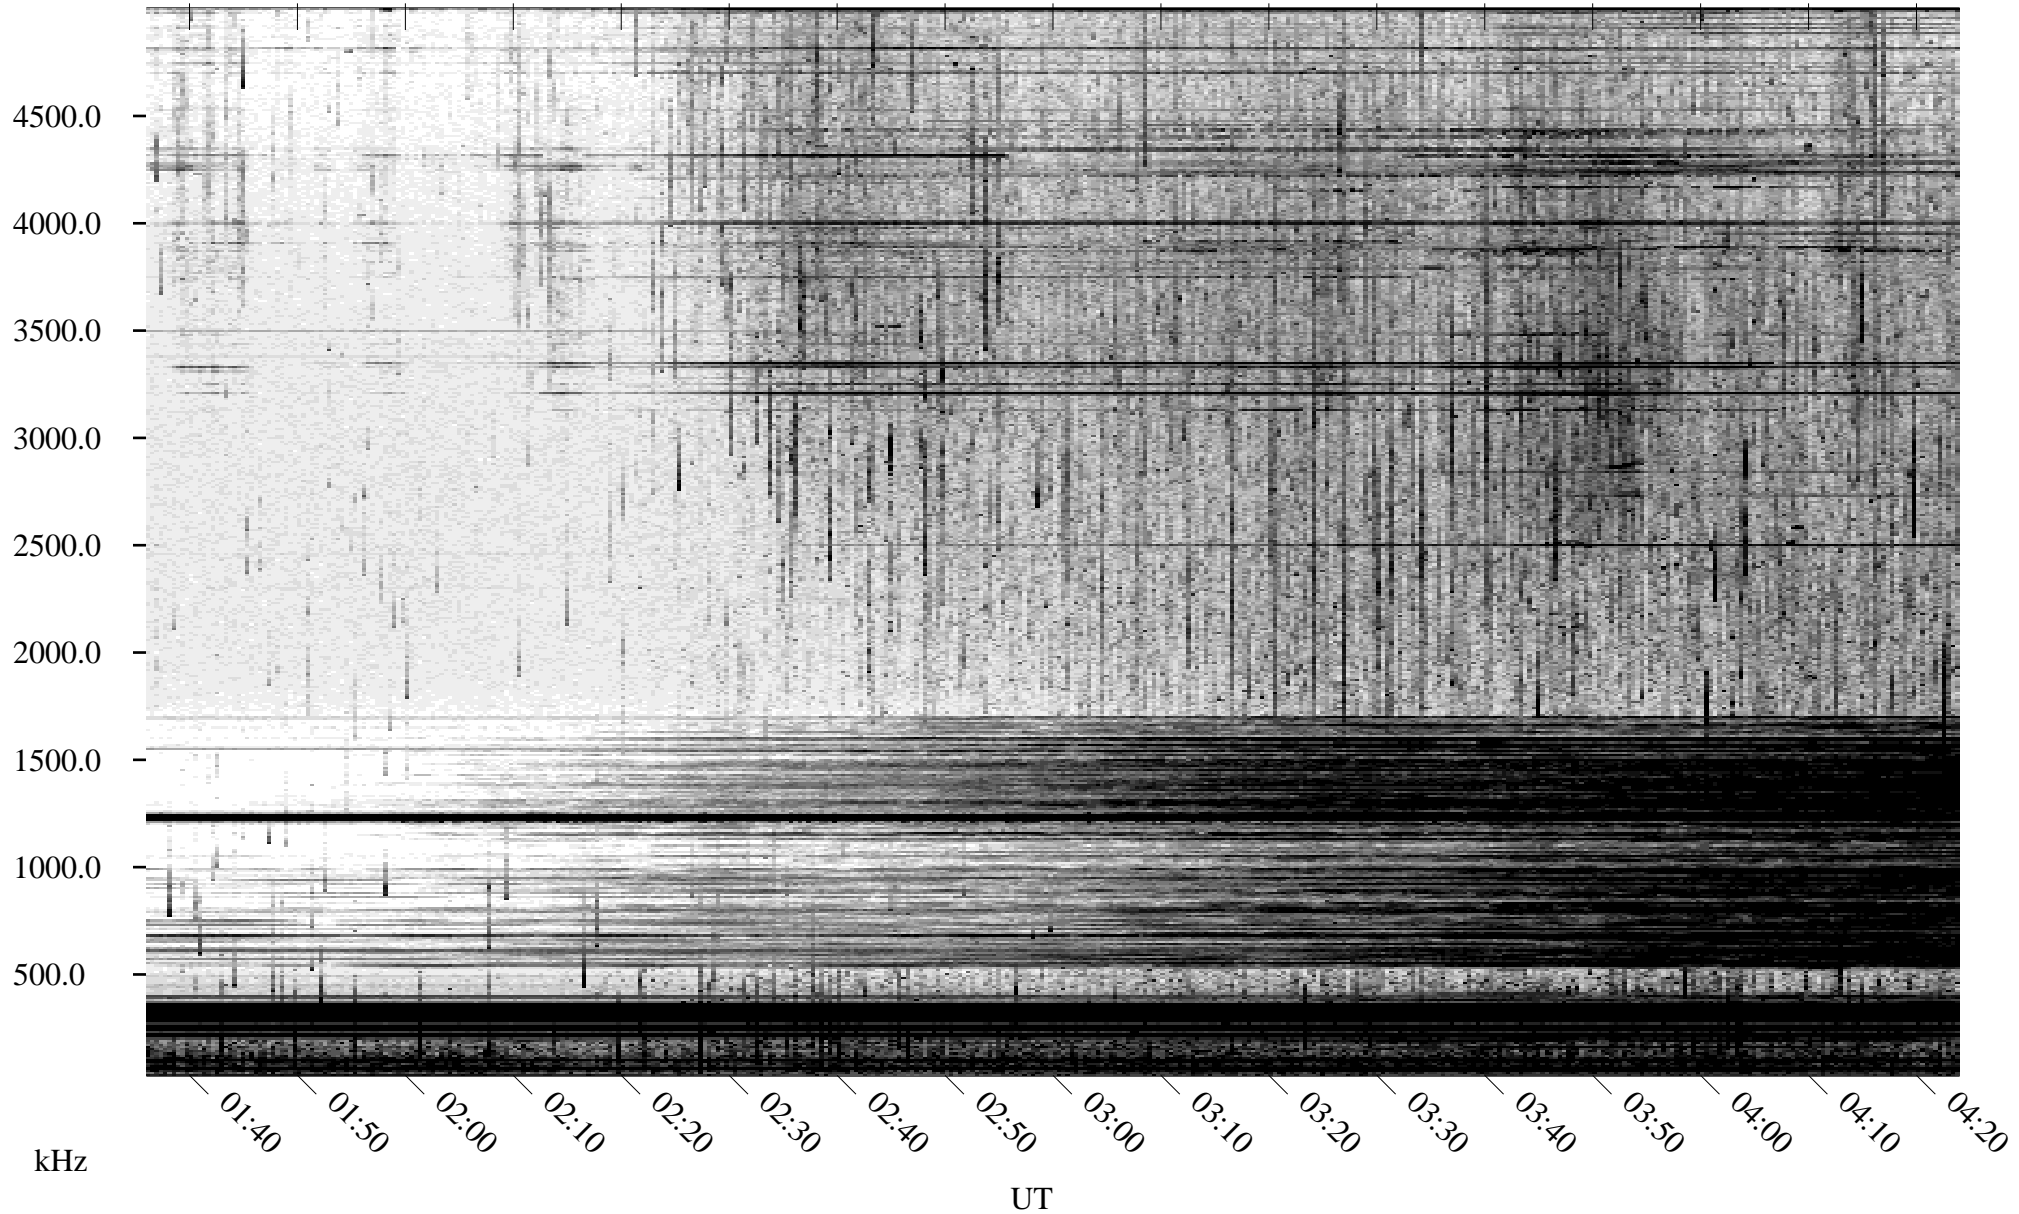

# 08/11/2005 Churchill, Manitoba

Linear Scale    Black = 161    White = 15

ch052231.r00m max\_12

Page 1

# 08/11/2005 Churchill, Manitoba

Linear Scale    Black = 161    White = 15

ch052231.r00m max\_12

Page 2

# 08/12/2005 Churchill, Manitoba

Linear Scale    Black = 161    White = 15

ch052231.r00m max\_12

Page 3

# 08/12/2005 Churchill, Manitoba

Linear Scale    Black = 161    White = 15

ch052231.r00m max\_12

Page 4