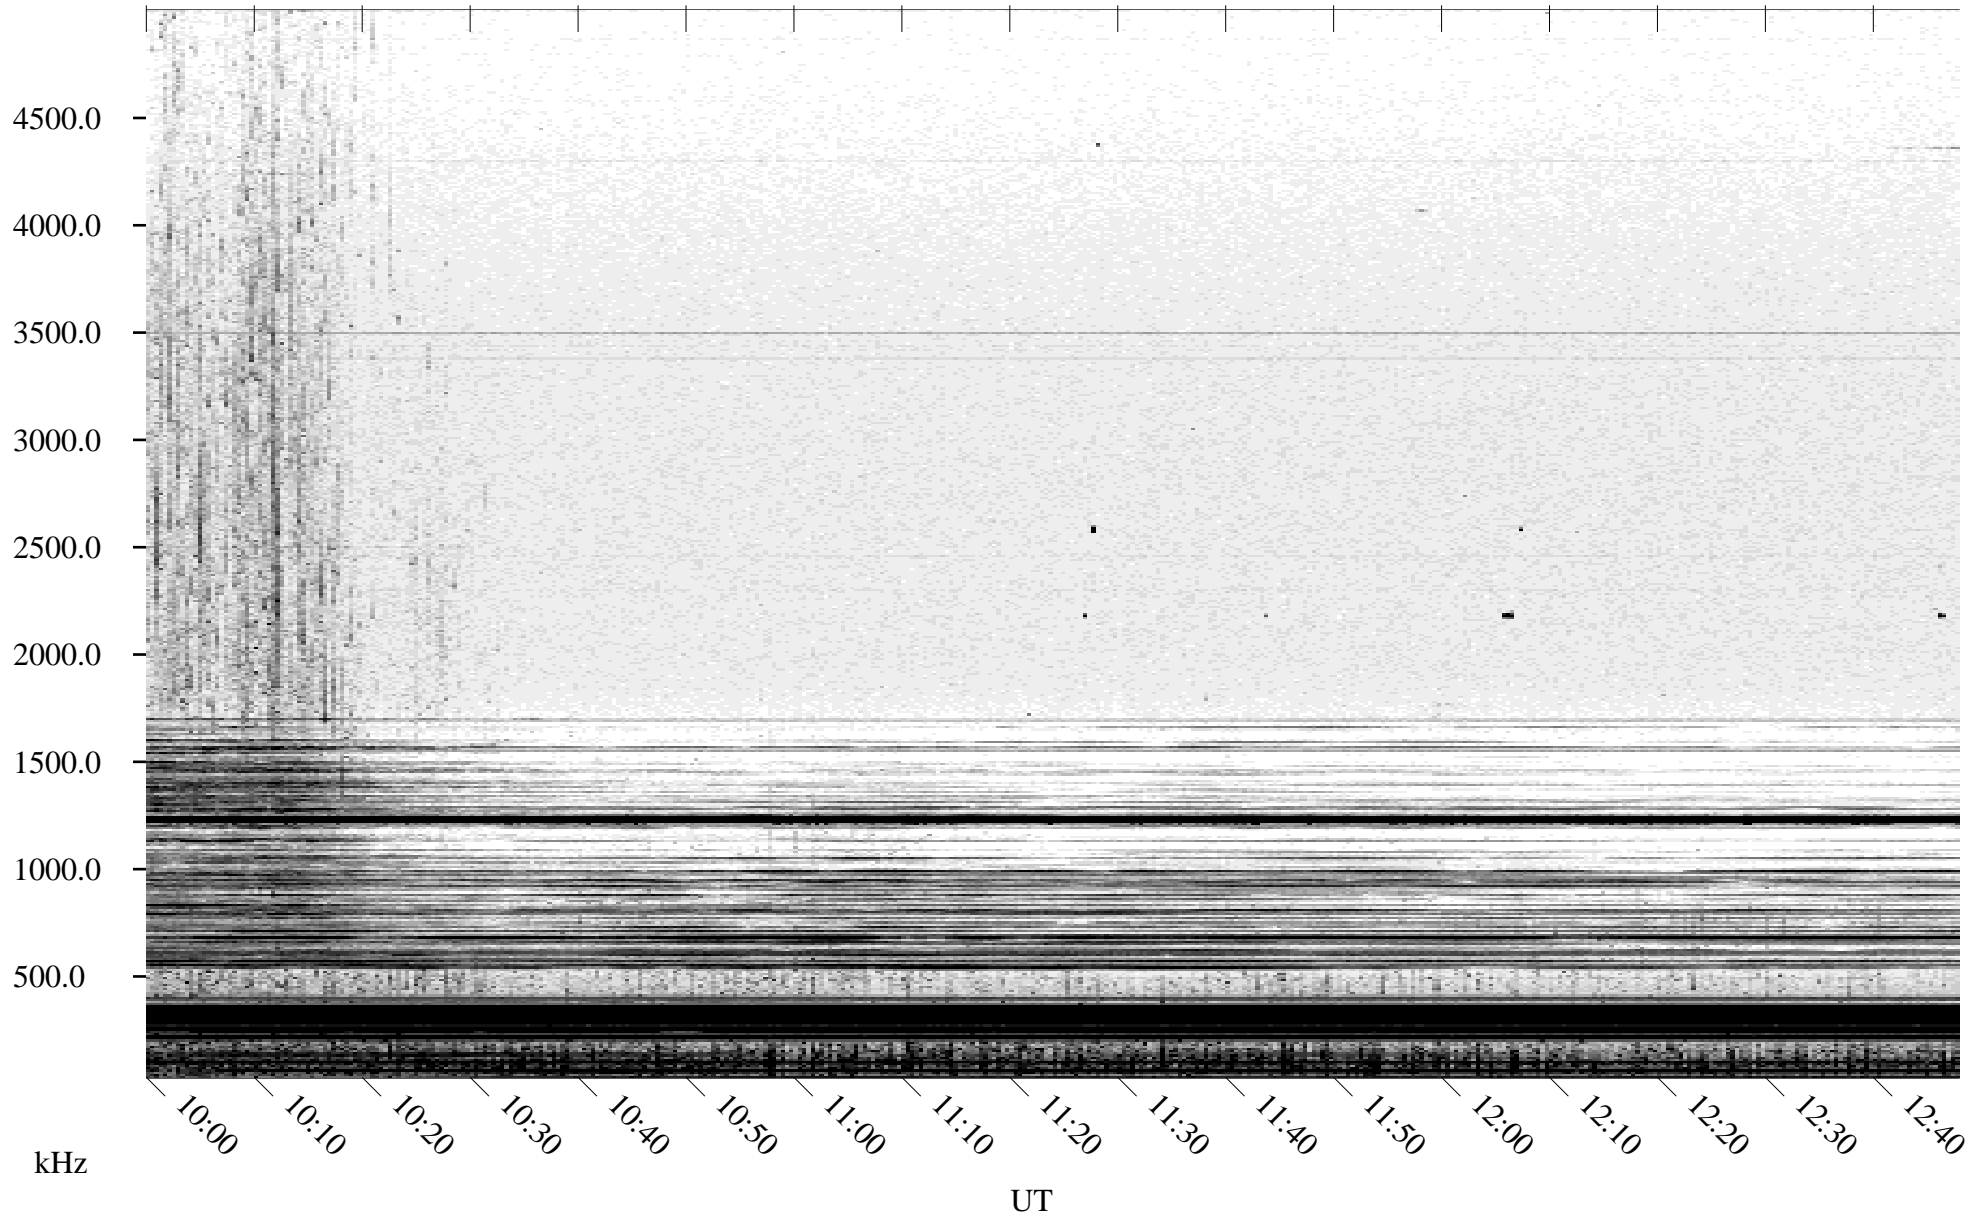

# 08/12/2005 Churchill, Manitoba

Linear Scale    Black = 161    White = 15

ch052231.r00m max\_12

Page 4

# 08/12/2005 Churchill, Manitoba

Linear Scale    Black = 161    White = 15

ch052231.r00m max\_12

Page 5

# 08/12/2005 Churchill, Manitoba

Linear Scale    Black = 161    White = 15

ch052231.r00m max\_12

Page 6

# 08/12/2005 Churchill, Manitoba

Linear Scale    Black = 161    White = 15

ch052231l.r00m max\_12

Page 7