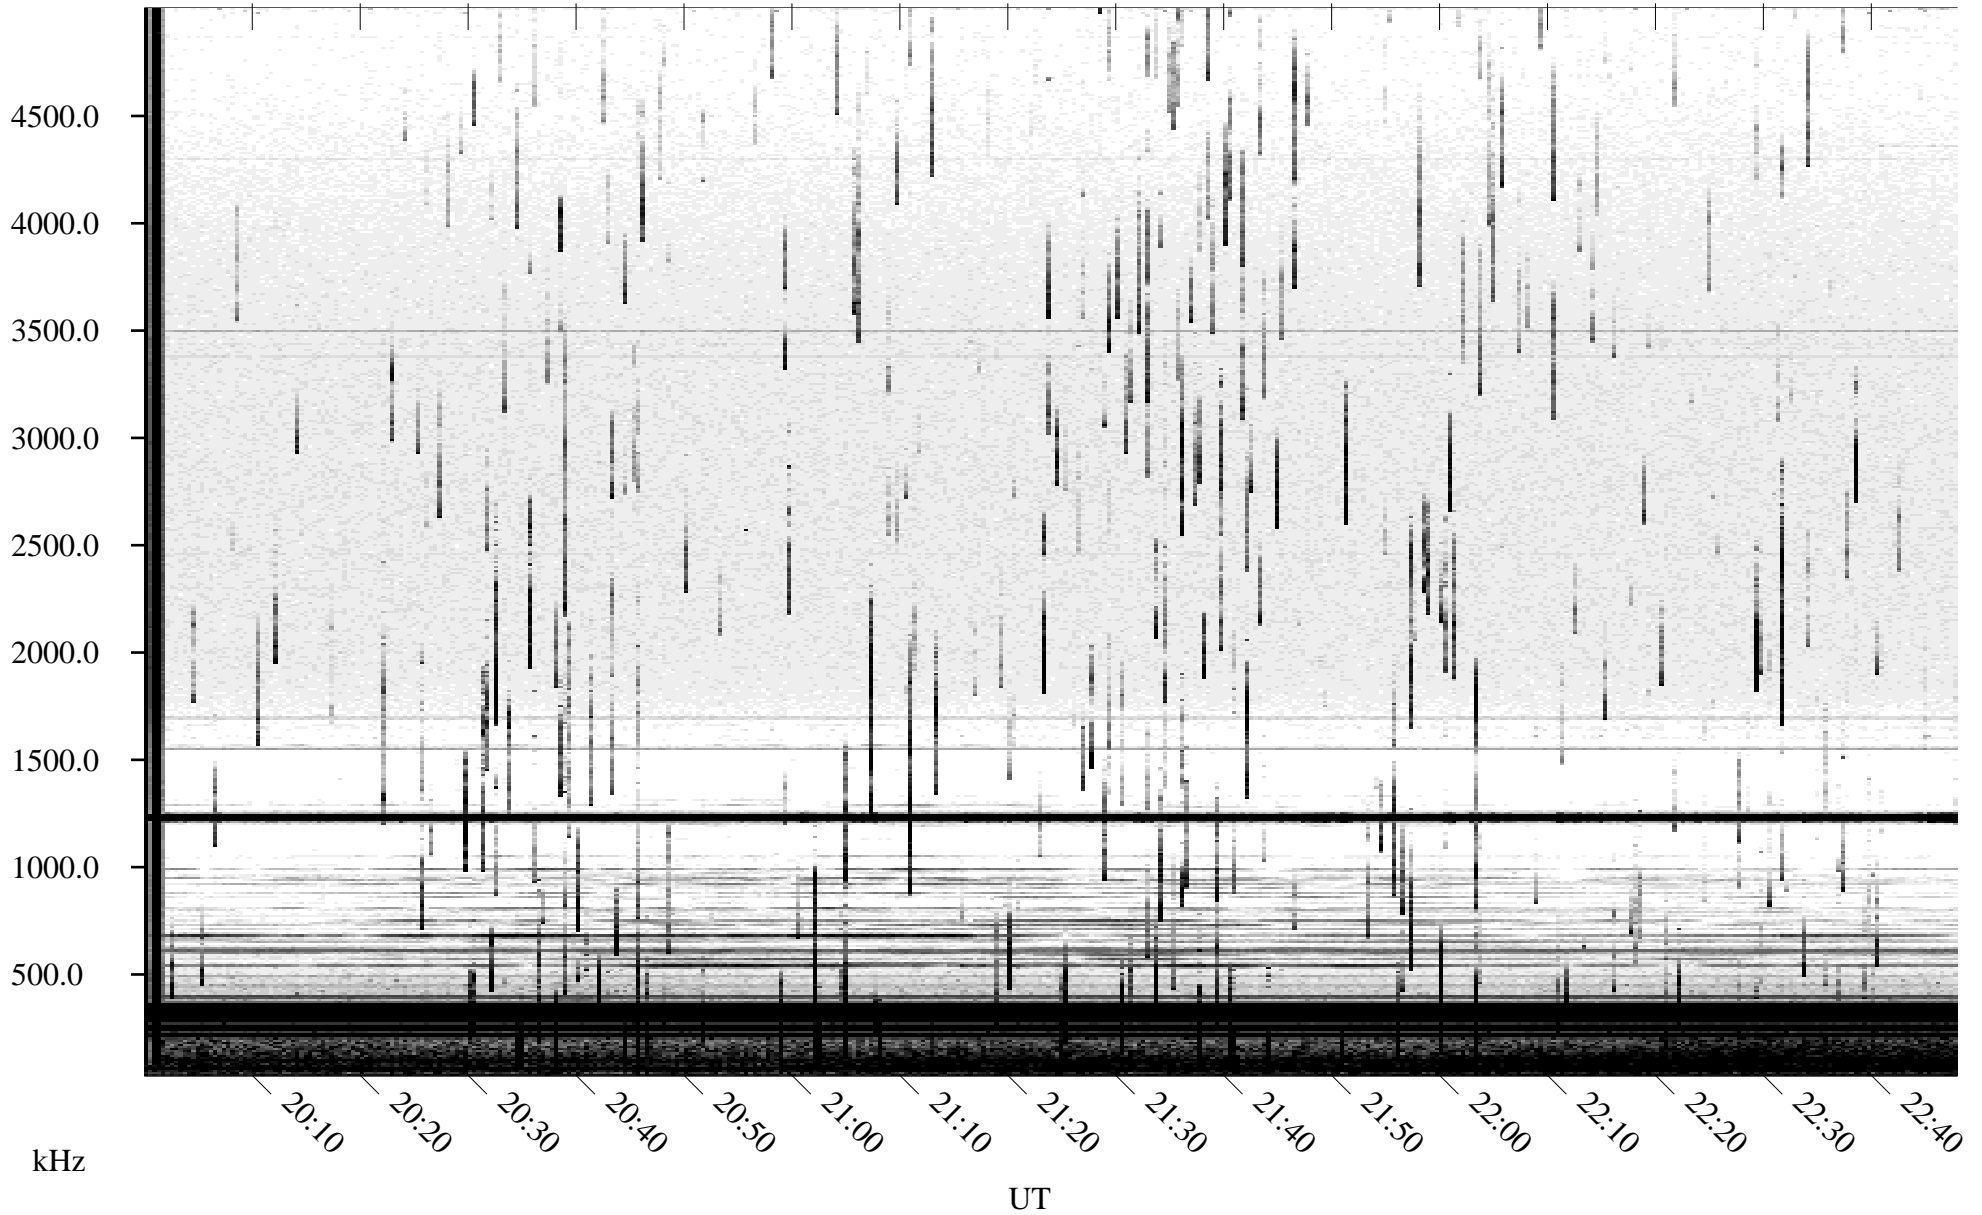

# 08/11/2005 Churchill, Manitoba

Linear Scale    Black = 161    White = 15

ch052231.r00m max\_12

Page 1

# 08/11/2005 Churchill, Manitoba

Linear Scale    Black = 161    White = 15

ch052231.r00m max\_12

Page 2

# 08/12/2005 Churchill, Manitoba

Linear Scale    Black = 161    White = 15

ch052231.r00m max\_12

Page 3

# 08/12/2005 Churchill, Manitoba

Linear Scale    Black = 161    White = 15

ch052231.r00m max\_12

Page 4