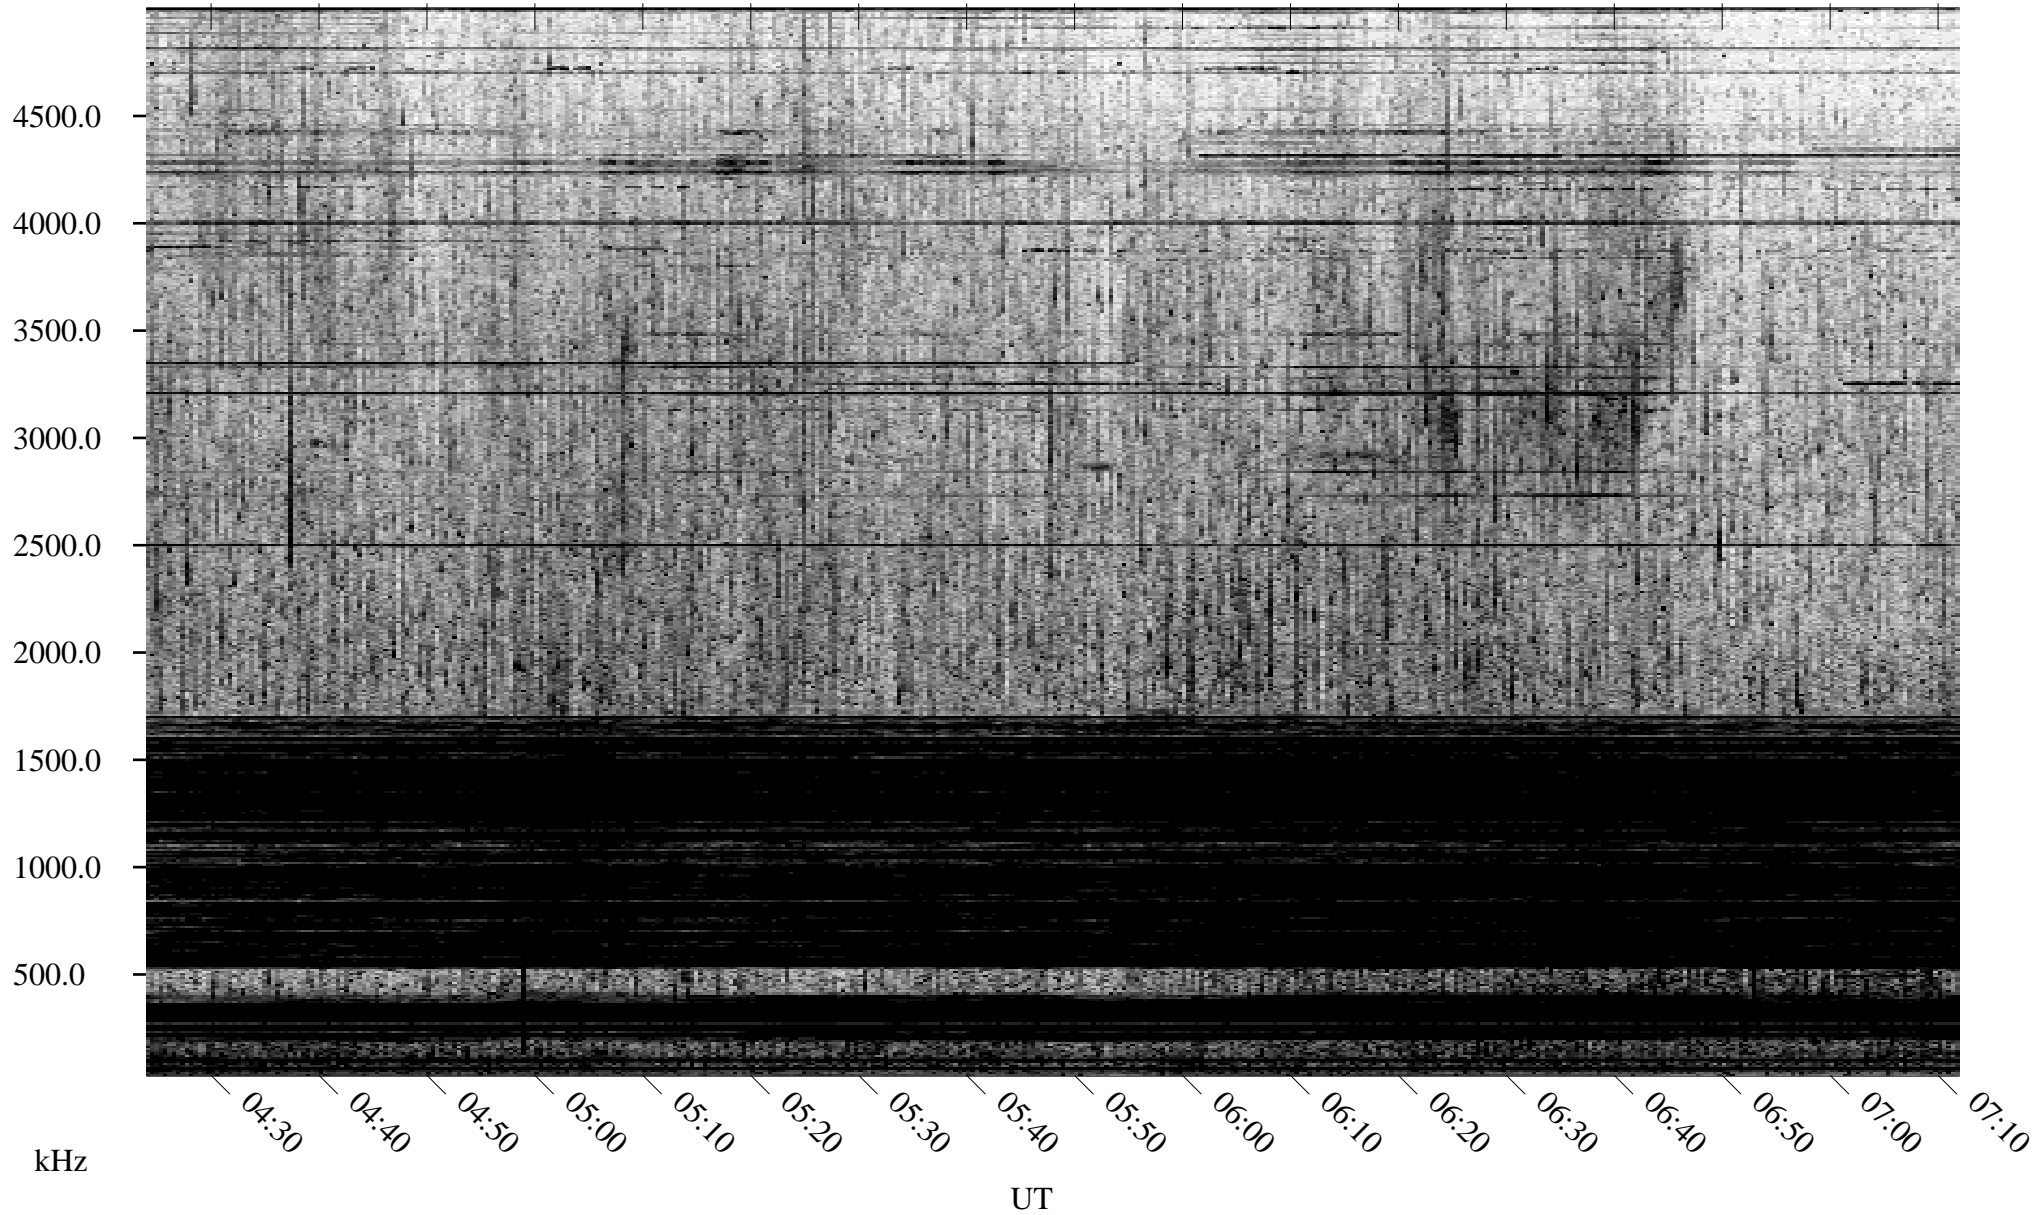

# 08/11/2005 Churchill, Manitoba

Linear Scale    Black = 161    White = 15

ch052231.r00m max\_12

Page 2

# 08/12/2005 Churchill, Manitoba

Linear Scale    Black = 161    White = 15

ch052231.r00m max\_12

Page 3

# 08/12/2005 Churchill, Manitoba

Linear Scale    Black = 161    White = 15

ch052231.r00m max\_12

Page 4

# 08/12/2005 Churchill, Manitoba

Linear Scale    Black = 161    White = 15

ch052231.r00m max\_12

Page 5