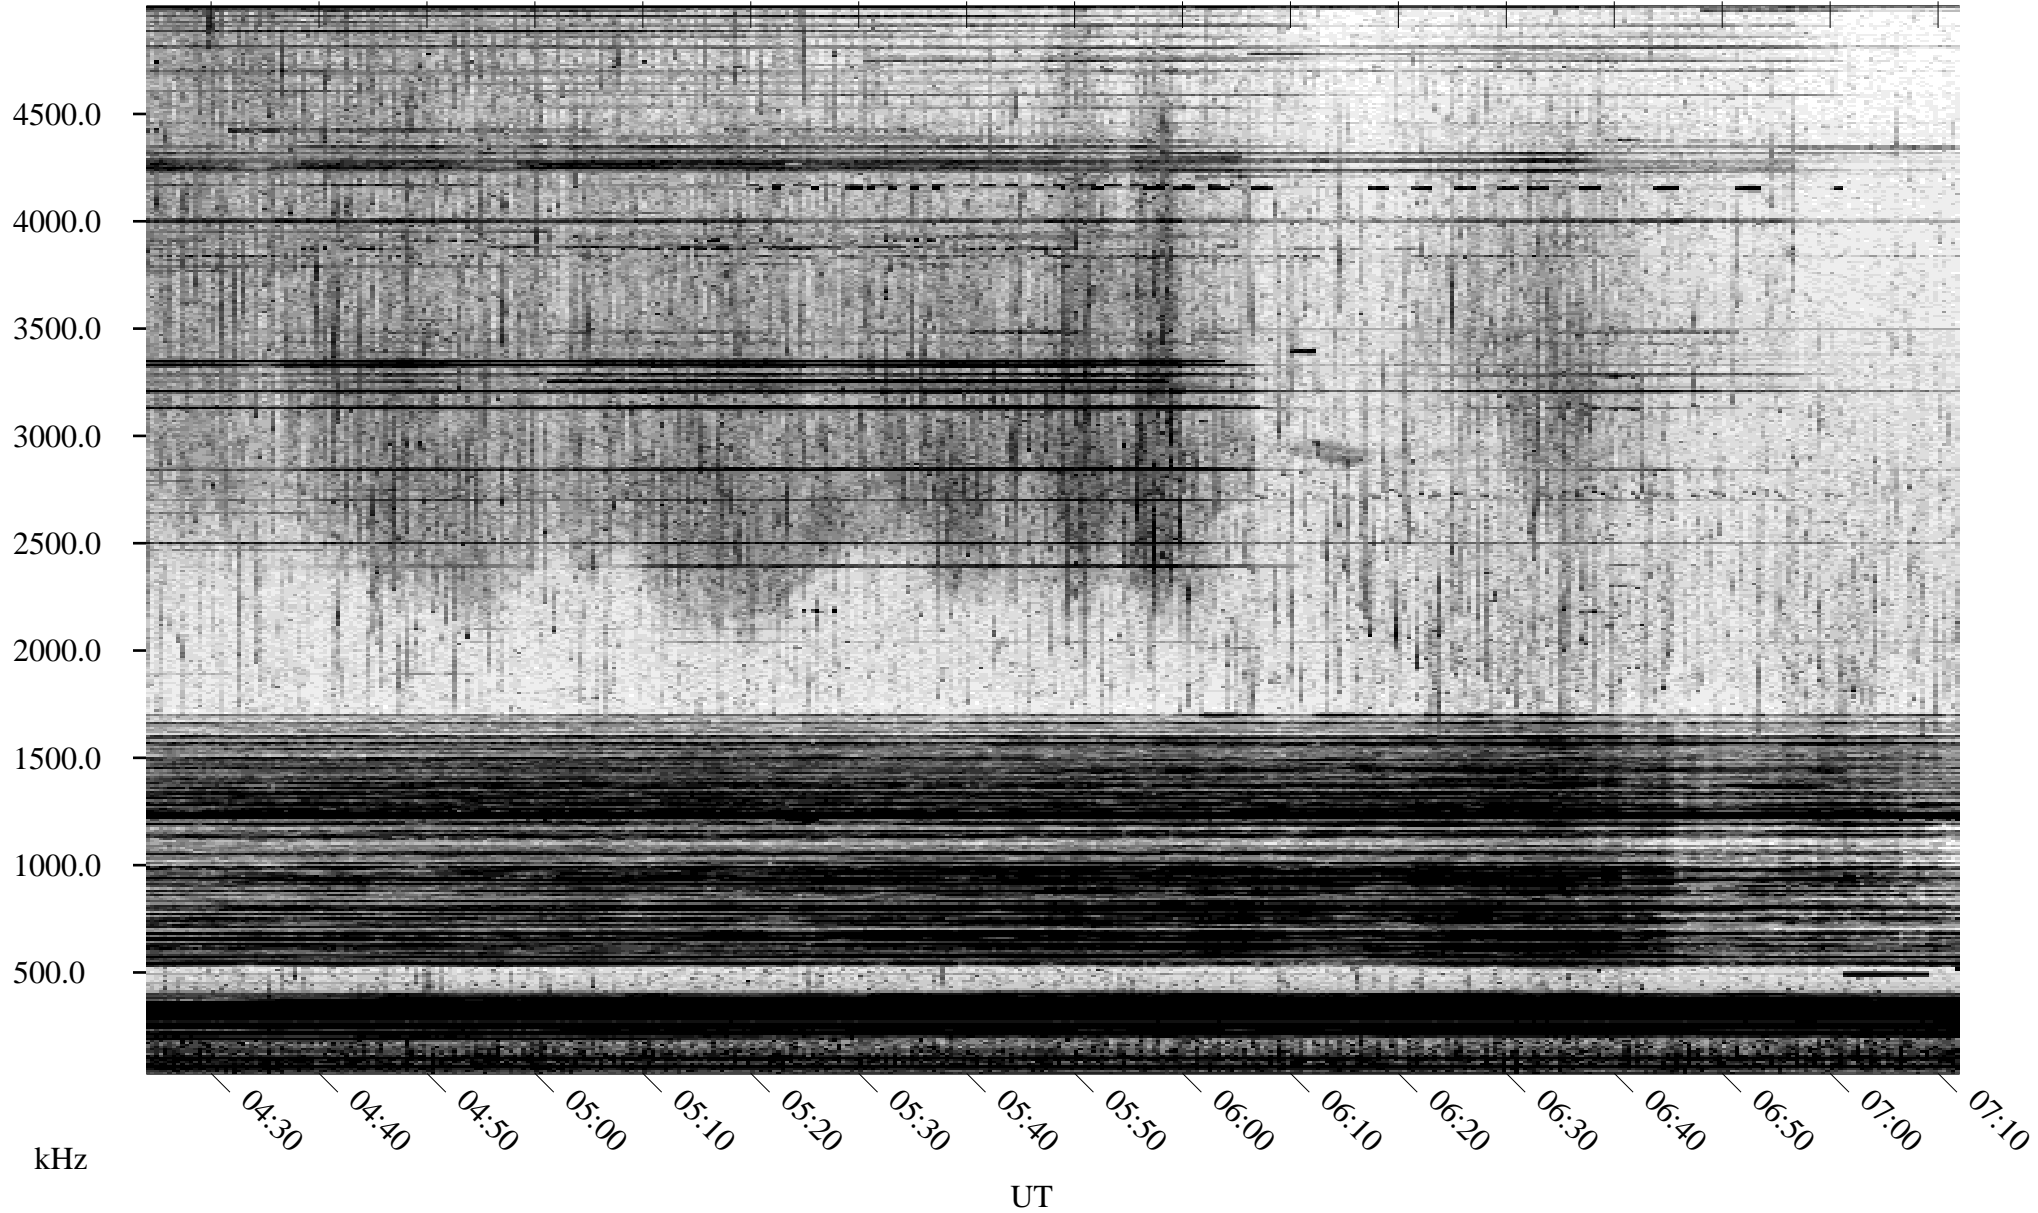

# 08/12/2005 Churchill, Manitoba

Linear Scale    Black = 161    White = 15

ch05224l.r00m max\_12

Page 1

# 08/12/2005 Churchill, Manitoba

Linear Scale    Black = 161    White = 15

ch05224l.r00m max\_12

Page 2

# 08/13/2005 Churchill, Manitoba

Linear Scale    Black = 161    White = 15

ch05224l.r00m max\_12

Page 3

# 08/13/2005 Churchill, Manitoba

Linear Scale    Black = 161    White = 15

ch05224l.r00m max\_12

Page 4