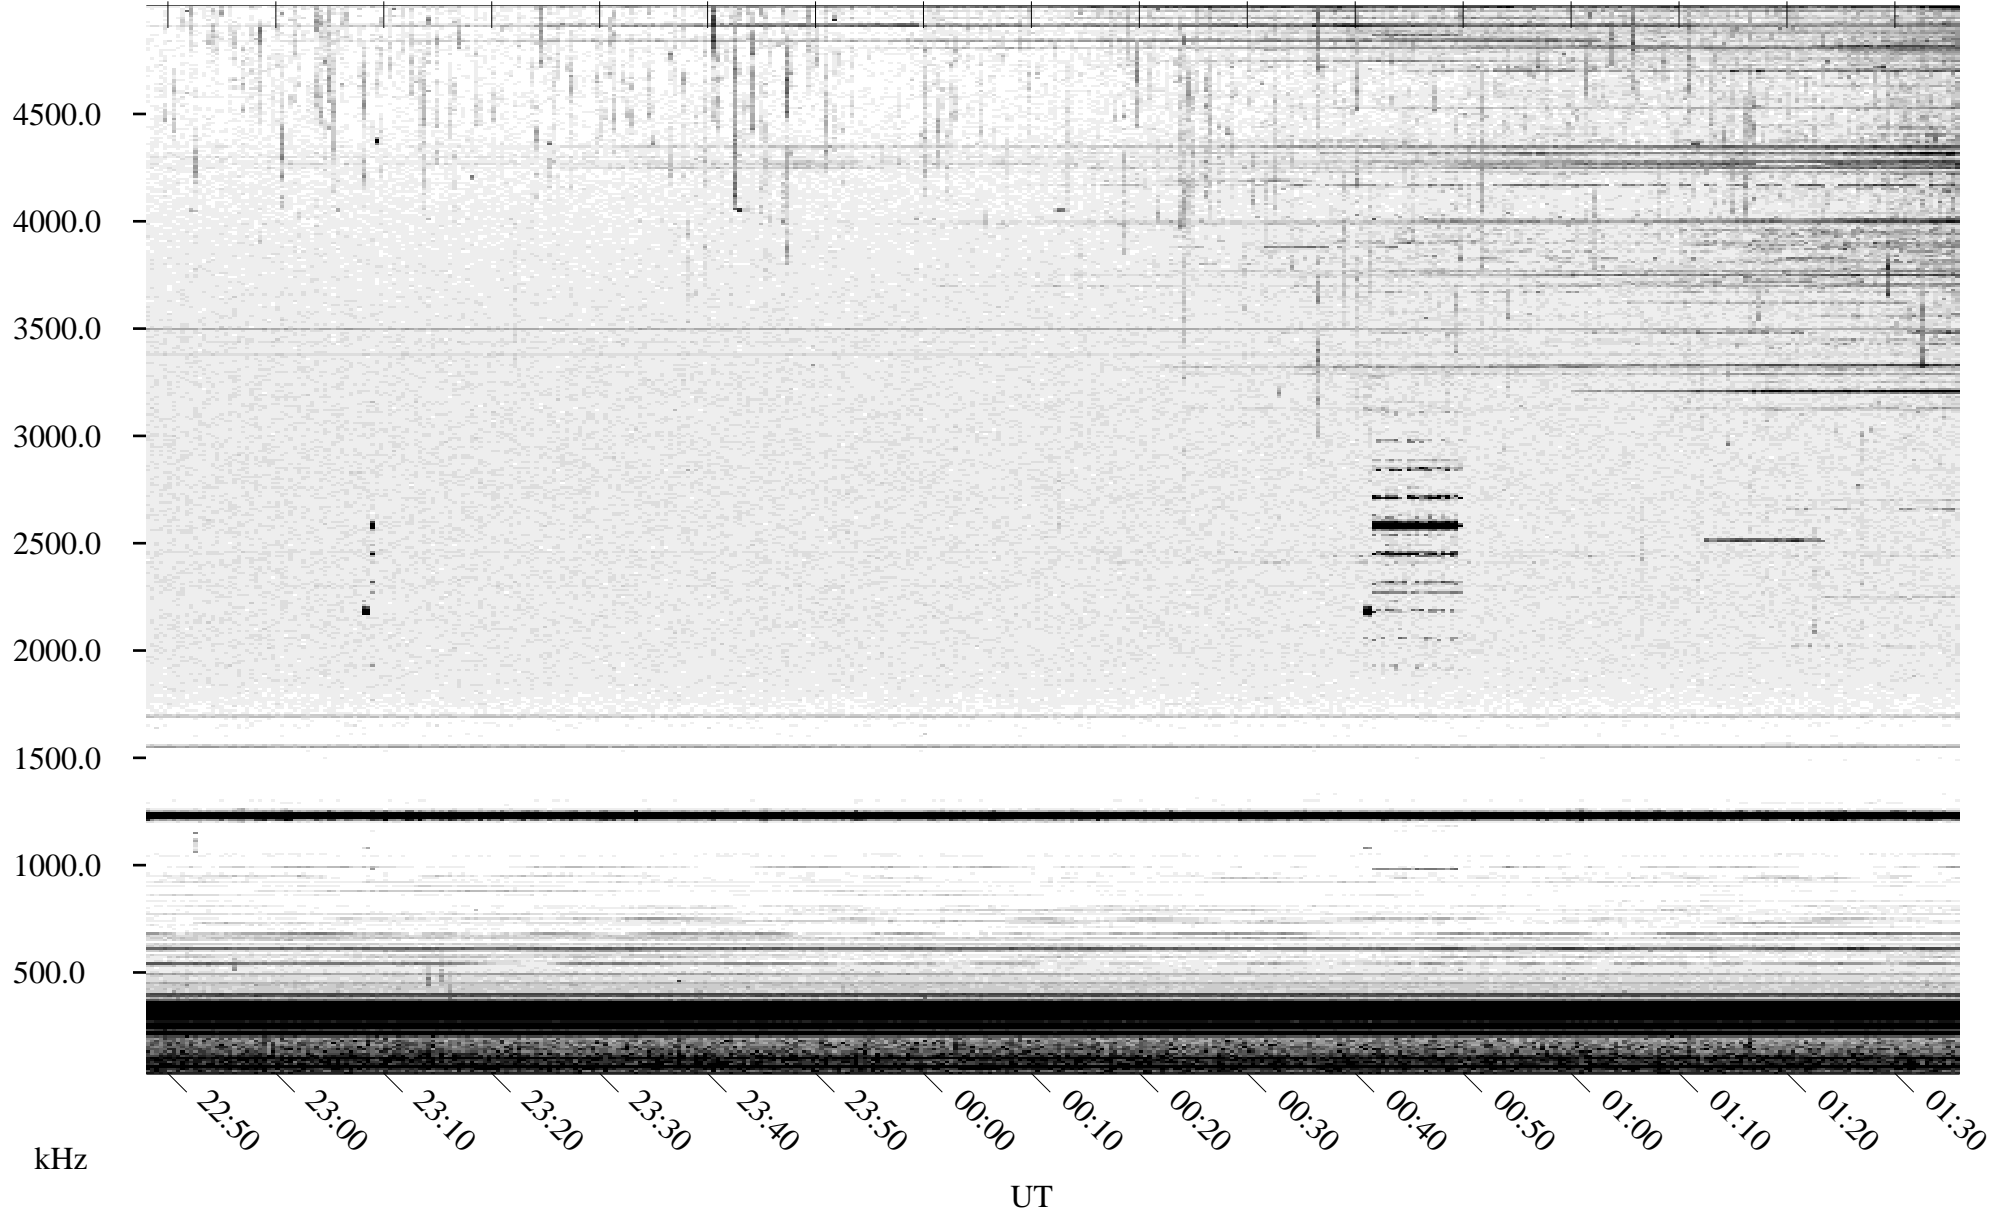

# 08/12/2005 Churchill, Manitoba

Linear Scale    Black = 161    White = 15

ch05224l.r00m max\_12

Page 1

# 08/12/2005 Churchill, Manitoba

Linear Scale    Black = 161    White = 15

ch05224l.r00m max\_12

Page 2

# 08/13/2005 Churchill, Manitoba

Linear Scale    Black = 161    White = 15

ch05224l.r00m max\_12

Page 3

# 08/13/2005 Churchill, Manitoba

Linear Scale    Black = 161    White = 15

ch05224l.r00m max\_12

Page 4