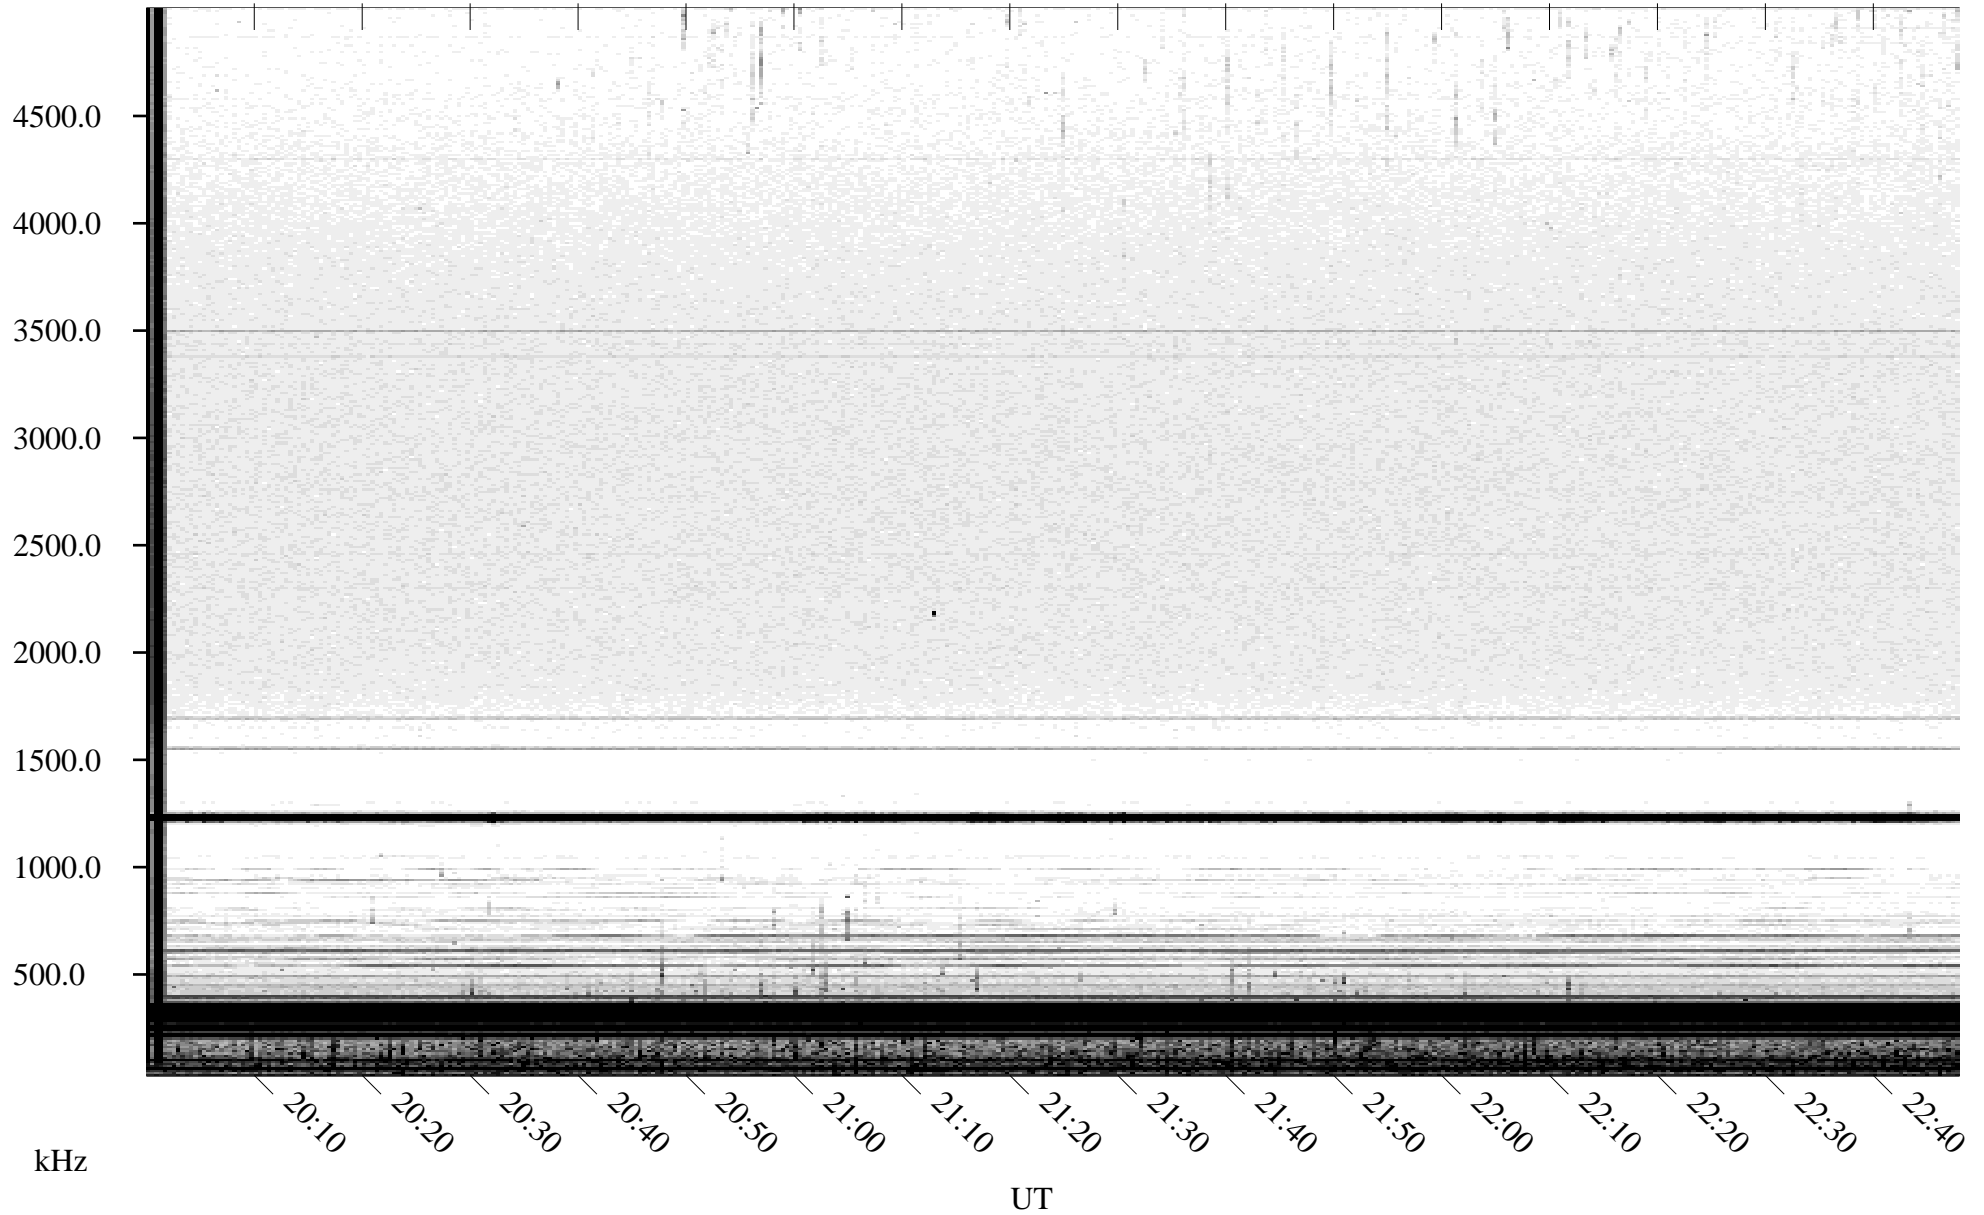

# 08/12/2005 Churchill, Manitoba

Linear Scale    Black = 161    White = 15

ch05224l.r00m max\_12

Page 1

# 08/12/2005 Churchill, Manitoba

Linear Scale    Black = 161    White = 15

ch05224l.r00m max\_12

Page 2

# 08/13/2005 Churchill, Manitoba

Linear Scale    Black = 161    White = 15

ch05224l.r00m max\_12

Page 3

# 08/13/2005 Churchill, Manitoba

Linear Scale    Black = 161    White = 15

ch05224l.r00m max\_12

Page 4