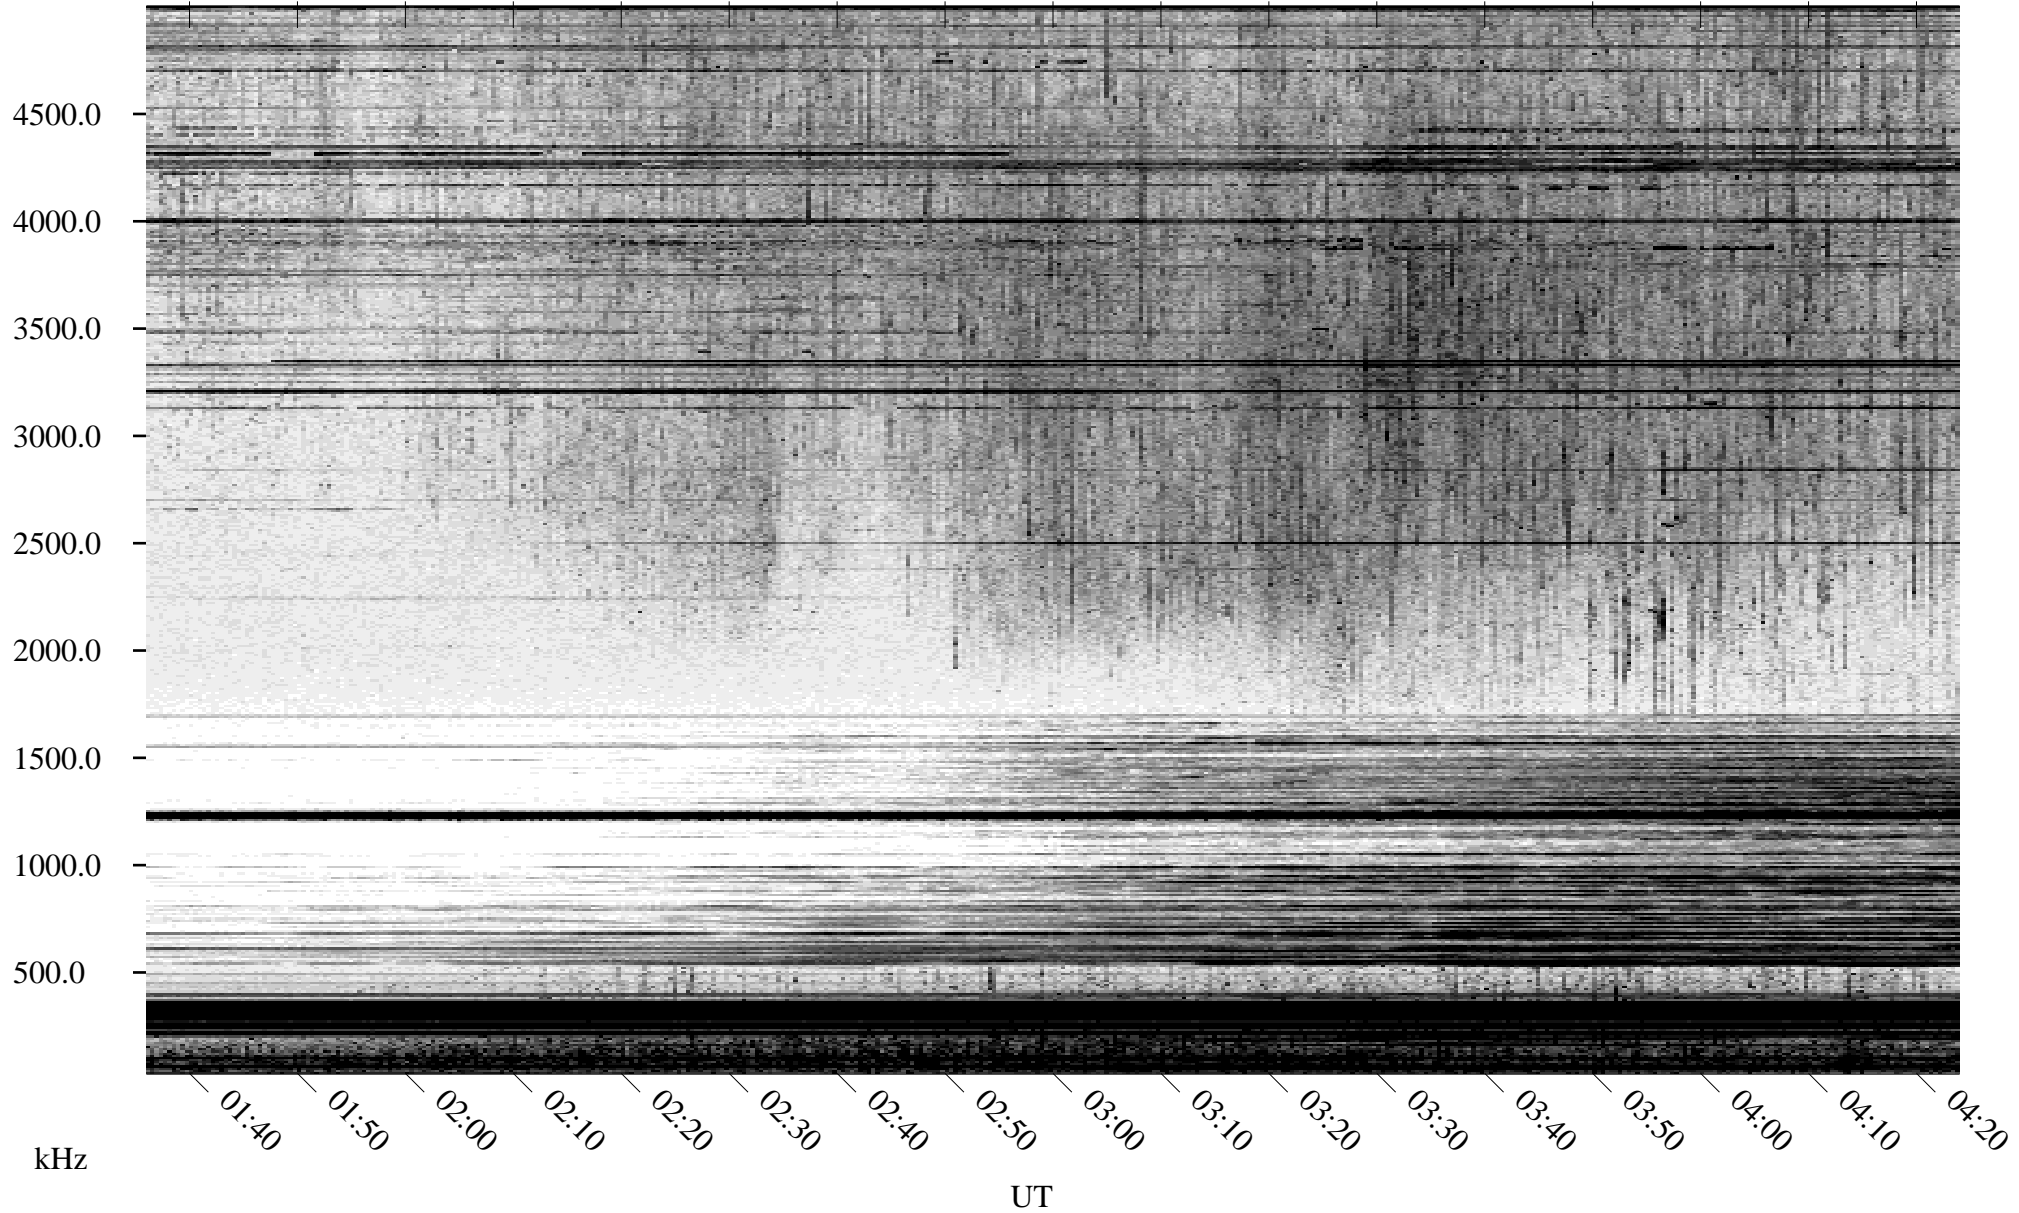

# 08/12/2005 Churchill, Manitoba

Linear Scale    Black = 161    White = 15

ch05224l.r00m max\_12

Page 1

# 08/12/2005 Churchill, Manitoba

Linear Scale    Black = 161    White = 15

ch05224l.r00m max\_12

Page 2

# 08/13/2005 Churchill, Manitoba

Linear Scale    Black = 161    White = 15

ch05224l.r00m max\_12

Page 3

# 08/13/2005 Churchill, Manitoba

Linear Scale    Black = 161    White = 15

ch05224l.r00m max\_12

Page 4