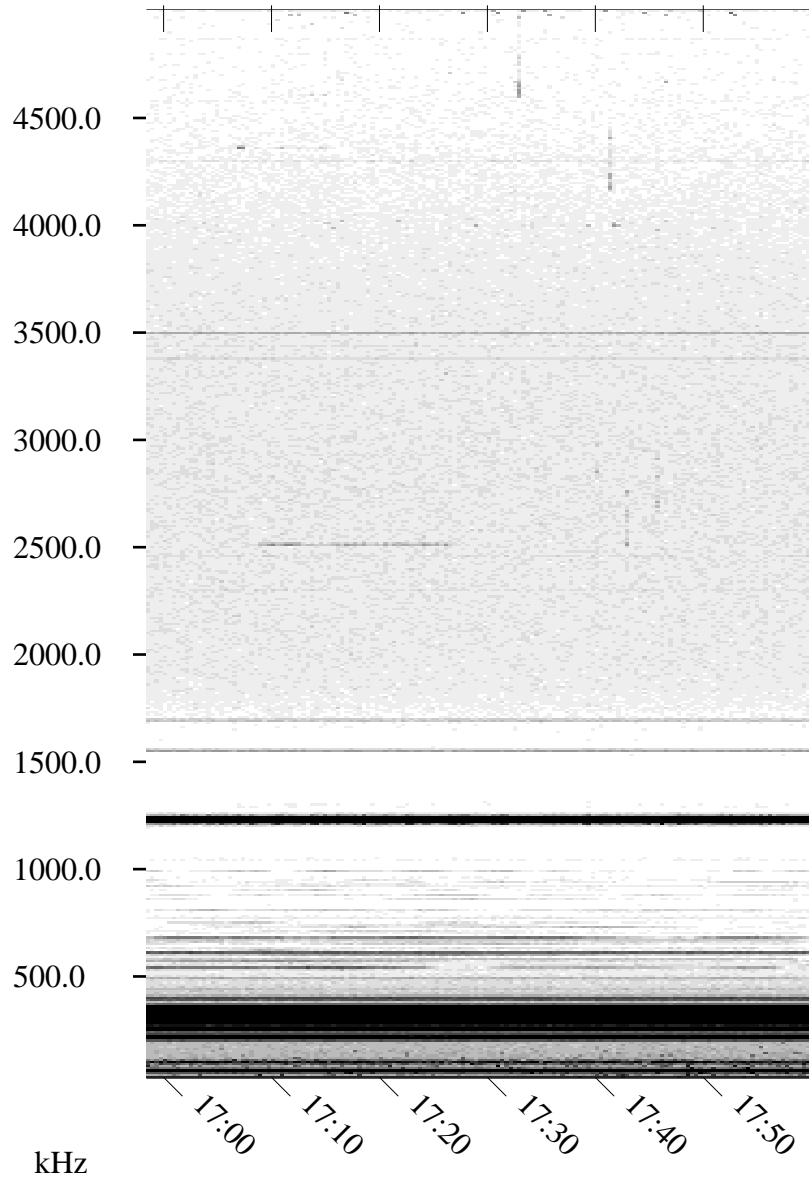

# 08/14/2005 Churchill, Manitoba

Linear Scale    Black = 161    White = 15

ch05226l.r01m max\_12

Page 1

# 08/15/2005 Churchill, Manitoba

Linear Scale    Black = 161    White = 15

ch05226l.r01m max\_12

Page 6

# 08/15/2005 Churchill, Manitoba

Linear Scale    Black = 161    White = 15

ch05226l.r01m max\_12

# 08/15/2005 Churchill, Manitoba

Linear Scale    Black = 161    White = 15

ch05226l.r01m max\_12

Page 8

UT