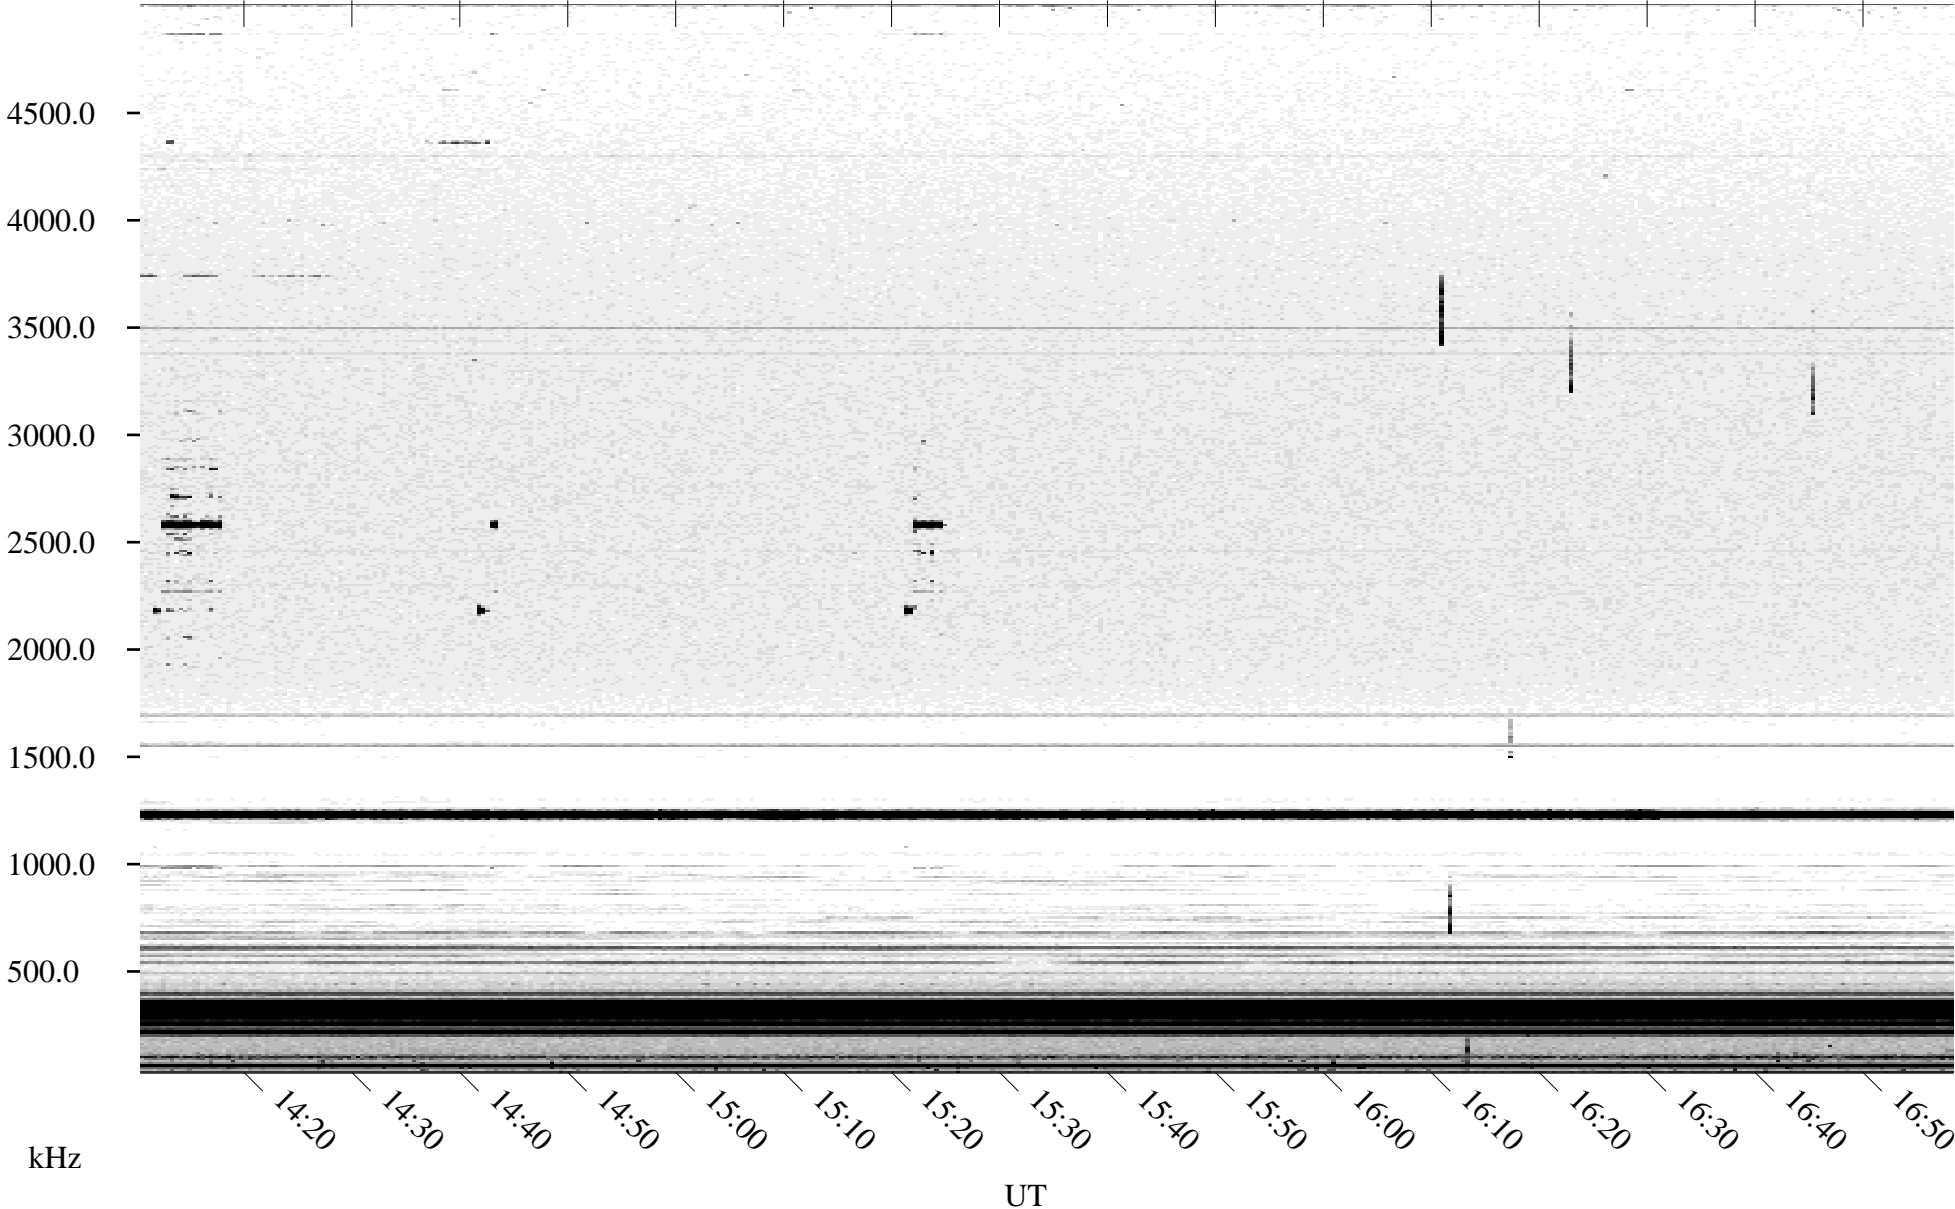

# 08/15/2005 Churchill, Manitoba

Linear Scale    Black = 161    White = 15

ch05226l.r01m max\_12

Page 5

# 08/15/2005 Churchill, Manitoba

Linear Scale    Black = 161    White = 15

ch05226l.r01m max\_12

Page 6

# 08/15/2005 Churchill, Manitoba

Linear Scale    Black = 161    White = 15

ch05226l.r01m max\_12

# 08/15/2005 Churchill, Manitoba

Linear Scale    Black = 161    White = 15

ch05226l.r01m max\_12

Page 8

UT