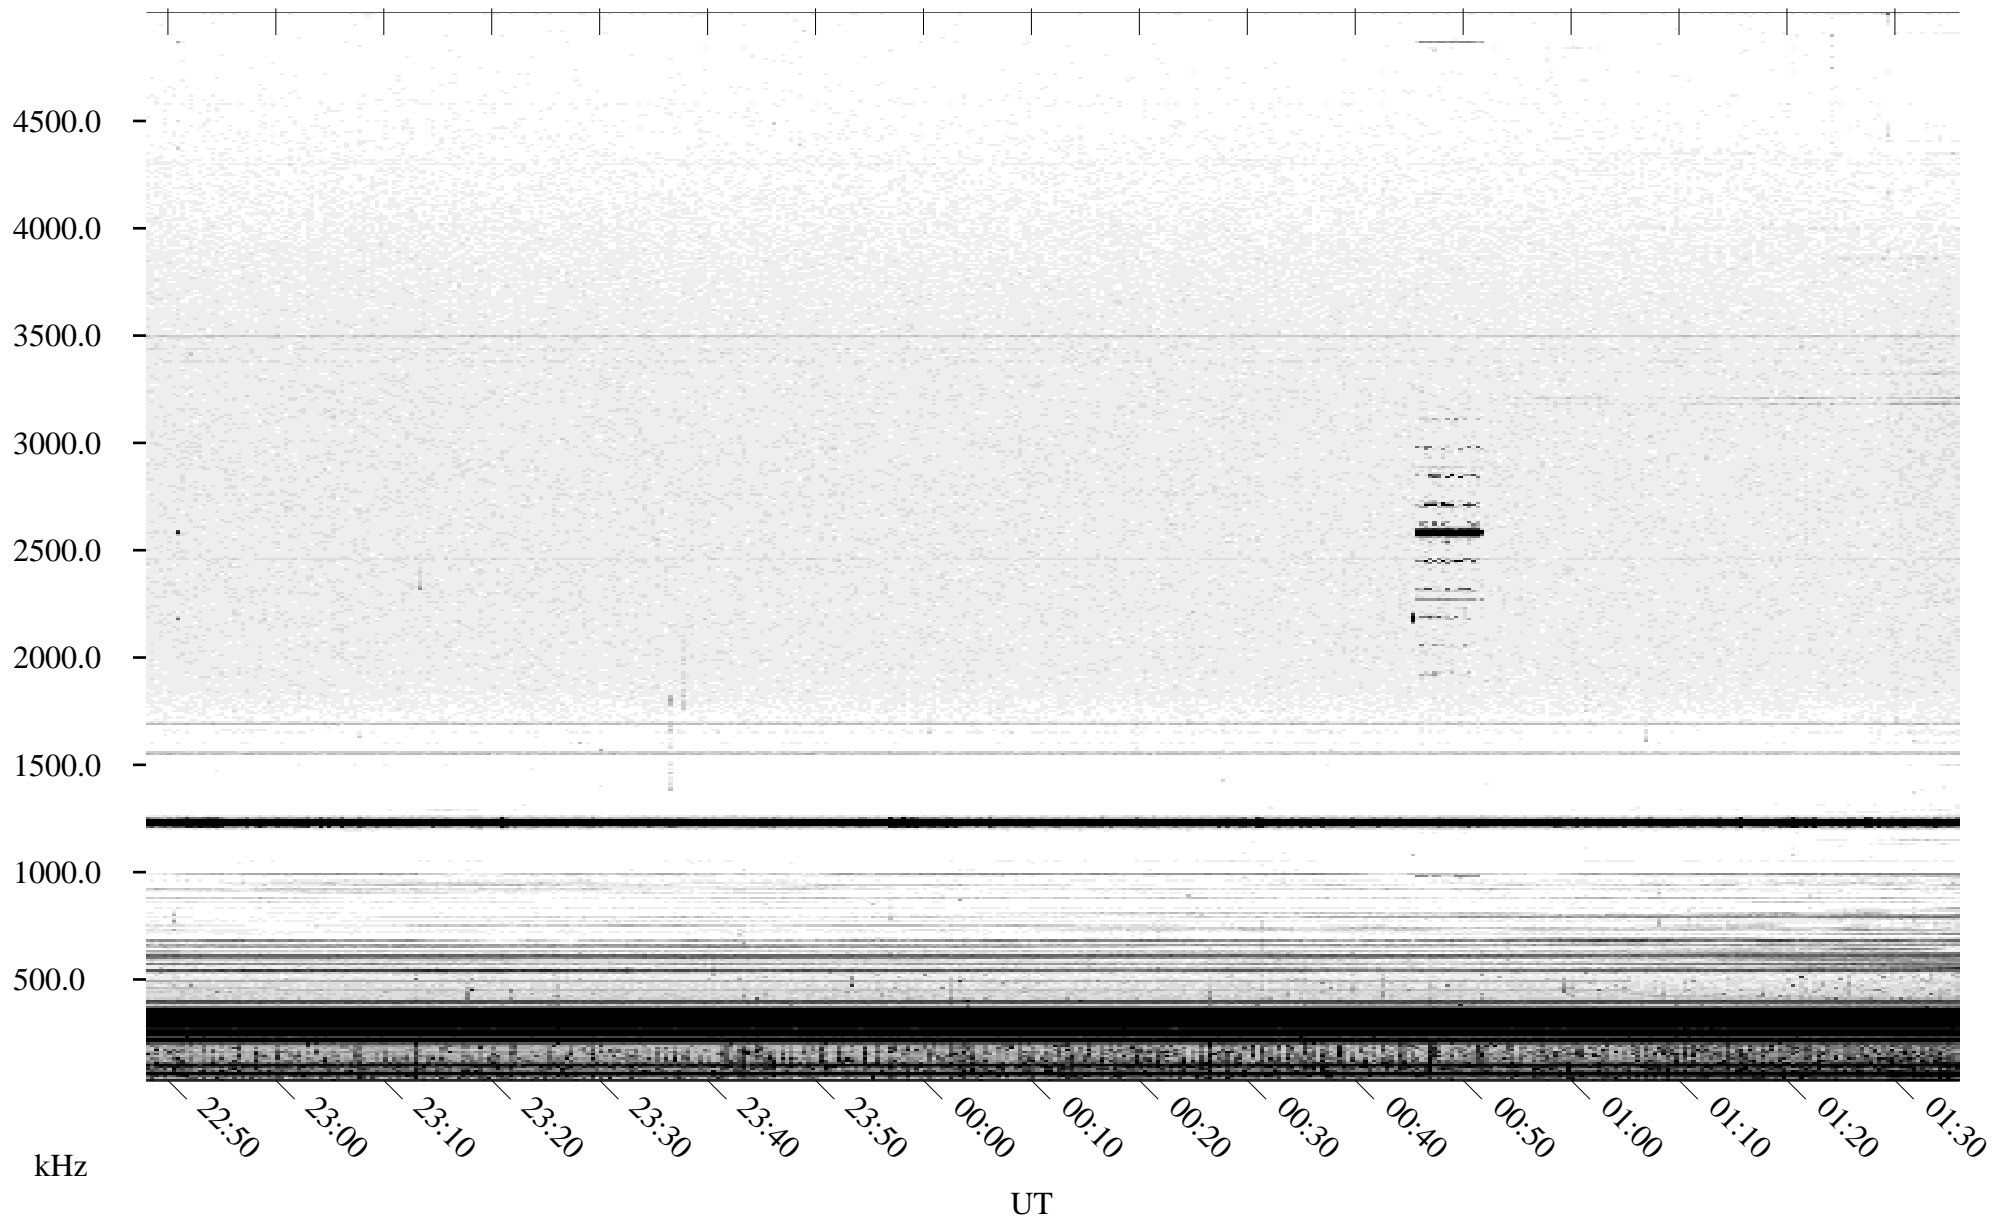

# 09/10/2005 Churchill, Manitoba

Linear Scale    Black = 161    White = 15

ch05253l.r00m max\_12

Page 1

# 09/10/2005 Churchill, Manitoba

Linear Scale    Black = 161    White = 15

ch05253l.r00m max\_12

Page 2

# 09/11/2005 Churchill, Manitoba

Linear Scale    Black = 161    White = 15

ch05253l.r00m max\_12

Page 3

# 09/11/2005 Churchill, Manitoba

Linear Scale    Black = 161    White = 15

ch05253l.r00m max\_12

Page 4