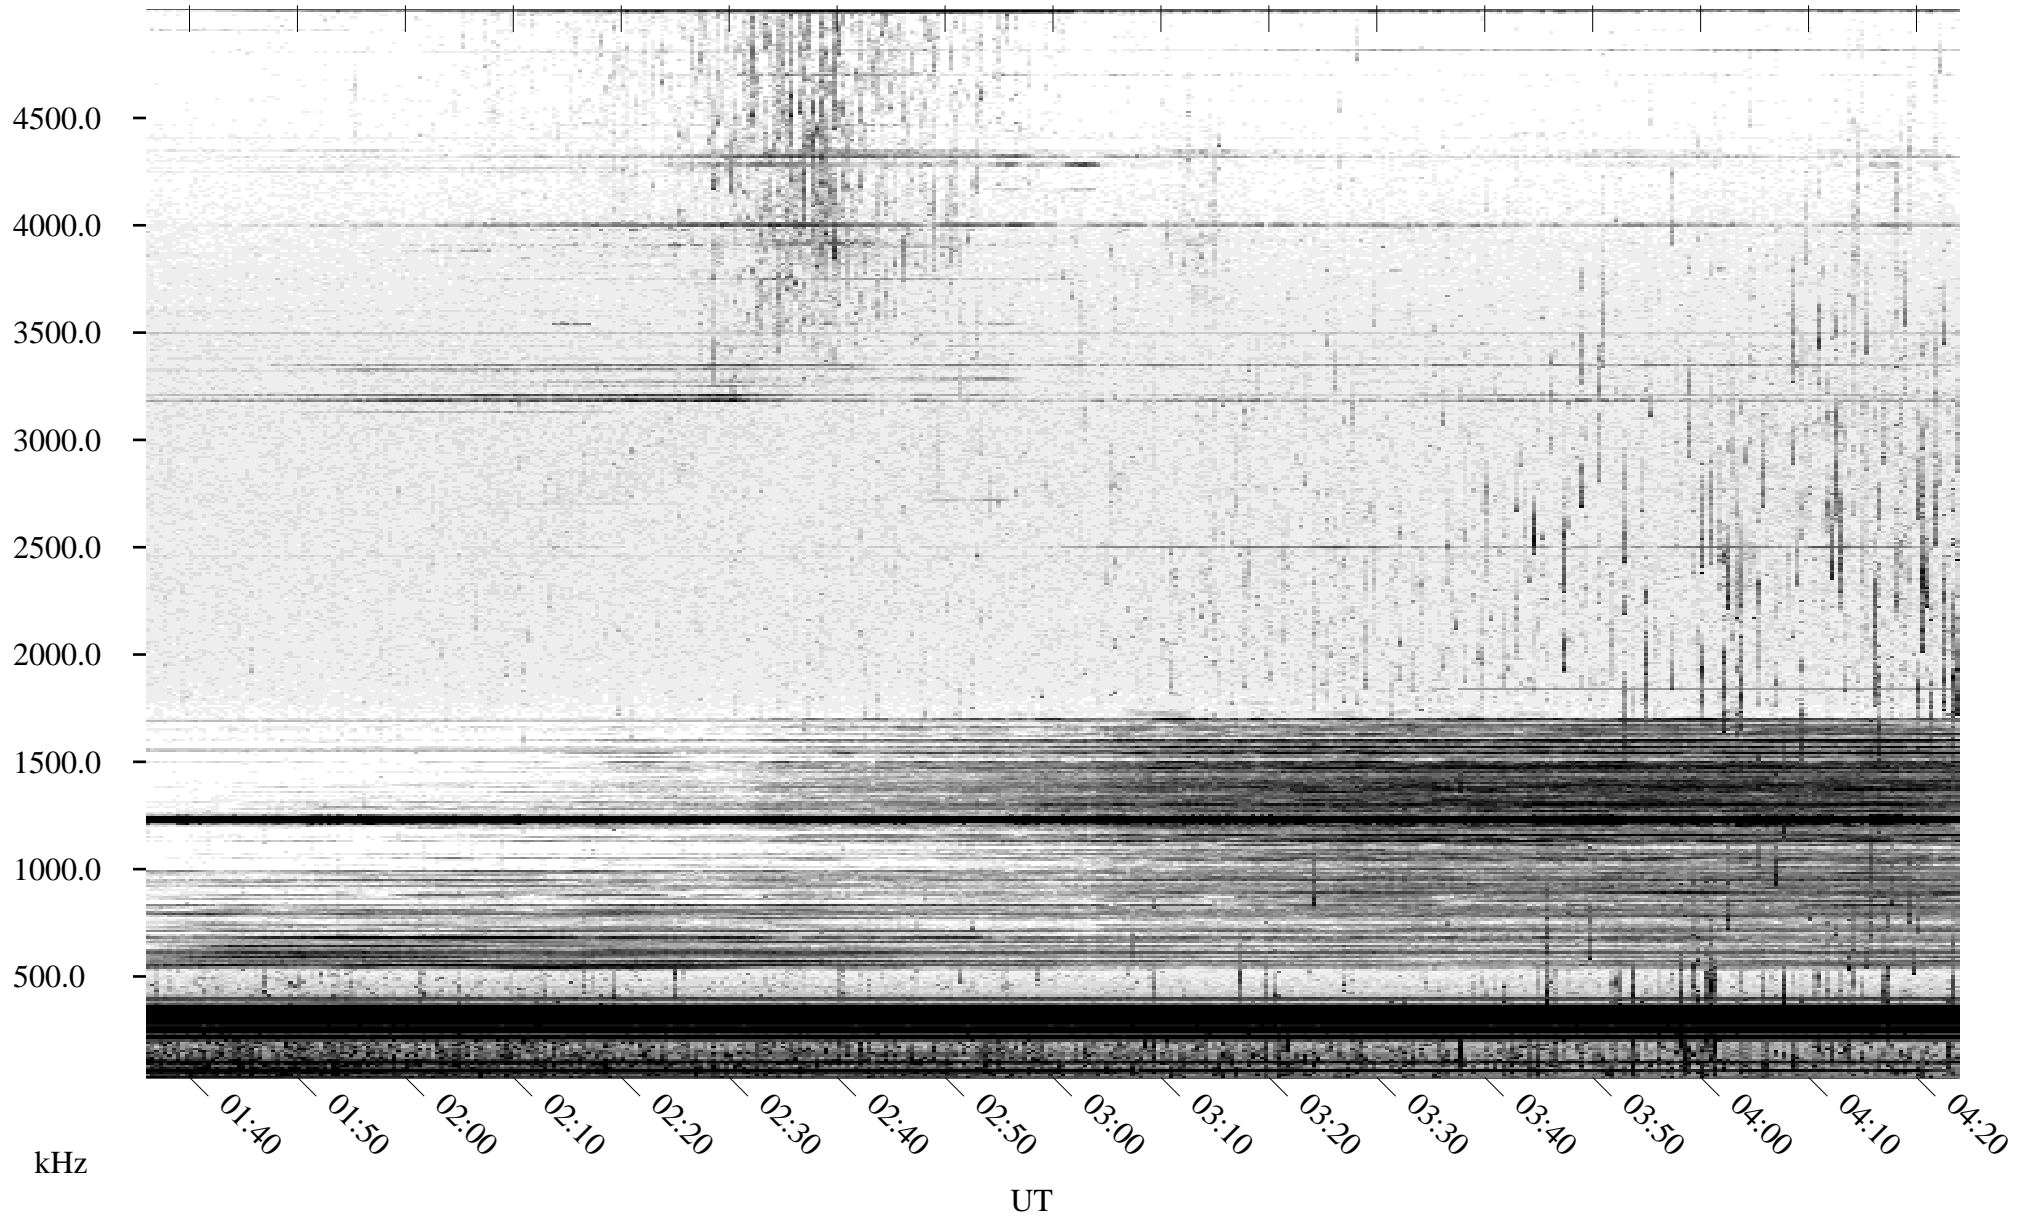

# 09/10/2005 Churchill, Manitoba

Linear Scale    Black = 161    White = 15

ch05253l.r00m max\_12

Page 1

# 09/10/2005 Churchill, Manitoba

Linear Scale    Black = 161    White = 15

ch05253l.r00m max\_12

Page 2

# 09/11/2005 Churchill, Manitoba

Linear Scale    Black = 161    White = 15

ch05253l.r00m max\_12

Page 3

# 09/11/2005 Churchill, Manitoba

Linear Scale    Black = 161    White = 15

ch05253l.r00m max\_12

Page 4