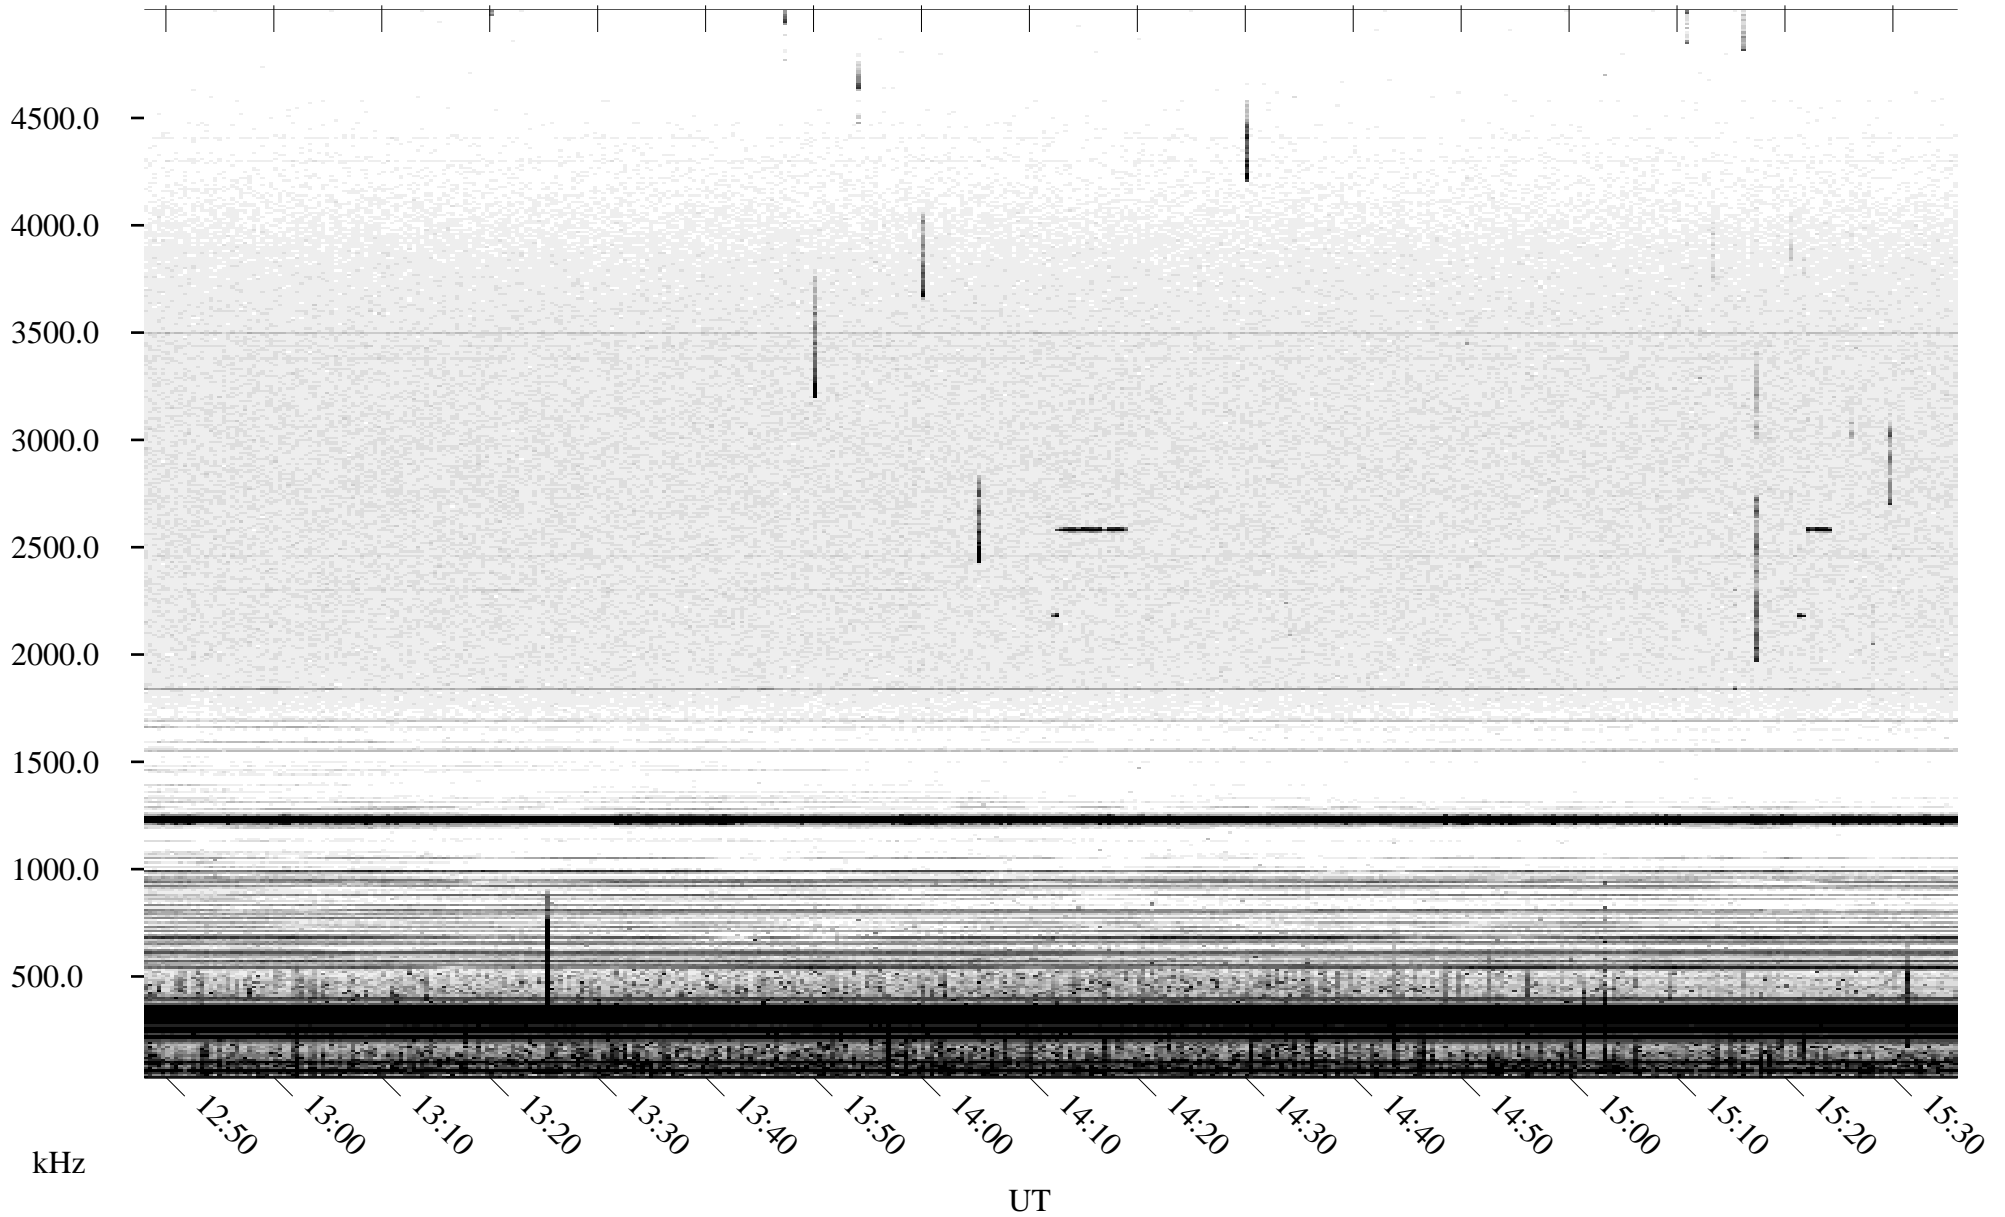

# 09/11/2005 Churchill, Manitoba

Linear Scale    Black = 161    White = 15

ch05253l.r00m max\_12

Page 5

# 09/11/2005 Churchill, Manitoba

Linear Scale    Black = 161    White = 15

ch05253l.r00m max\_12

Page 6

# 09/11/2005 Churchill, Manitoba

Linear Scale    Black = 161    White = 15

ch05253l.r00m max\_12

Page 7

# 09/11/2005 Churchill, Manitoba

Linear Scale    Black = 161    White = 15

ch05253l.r00m max\_12

Page 8