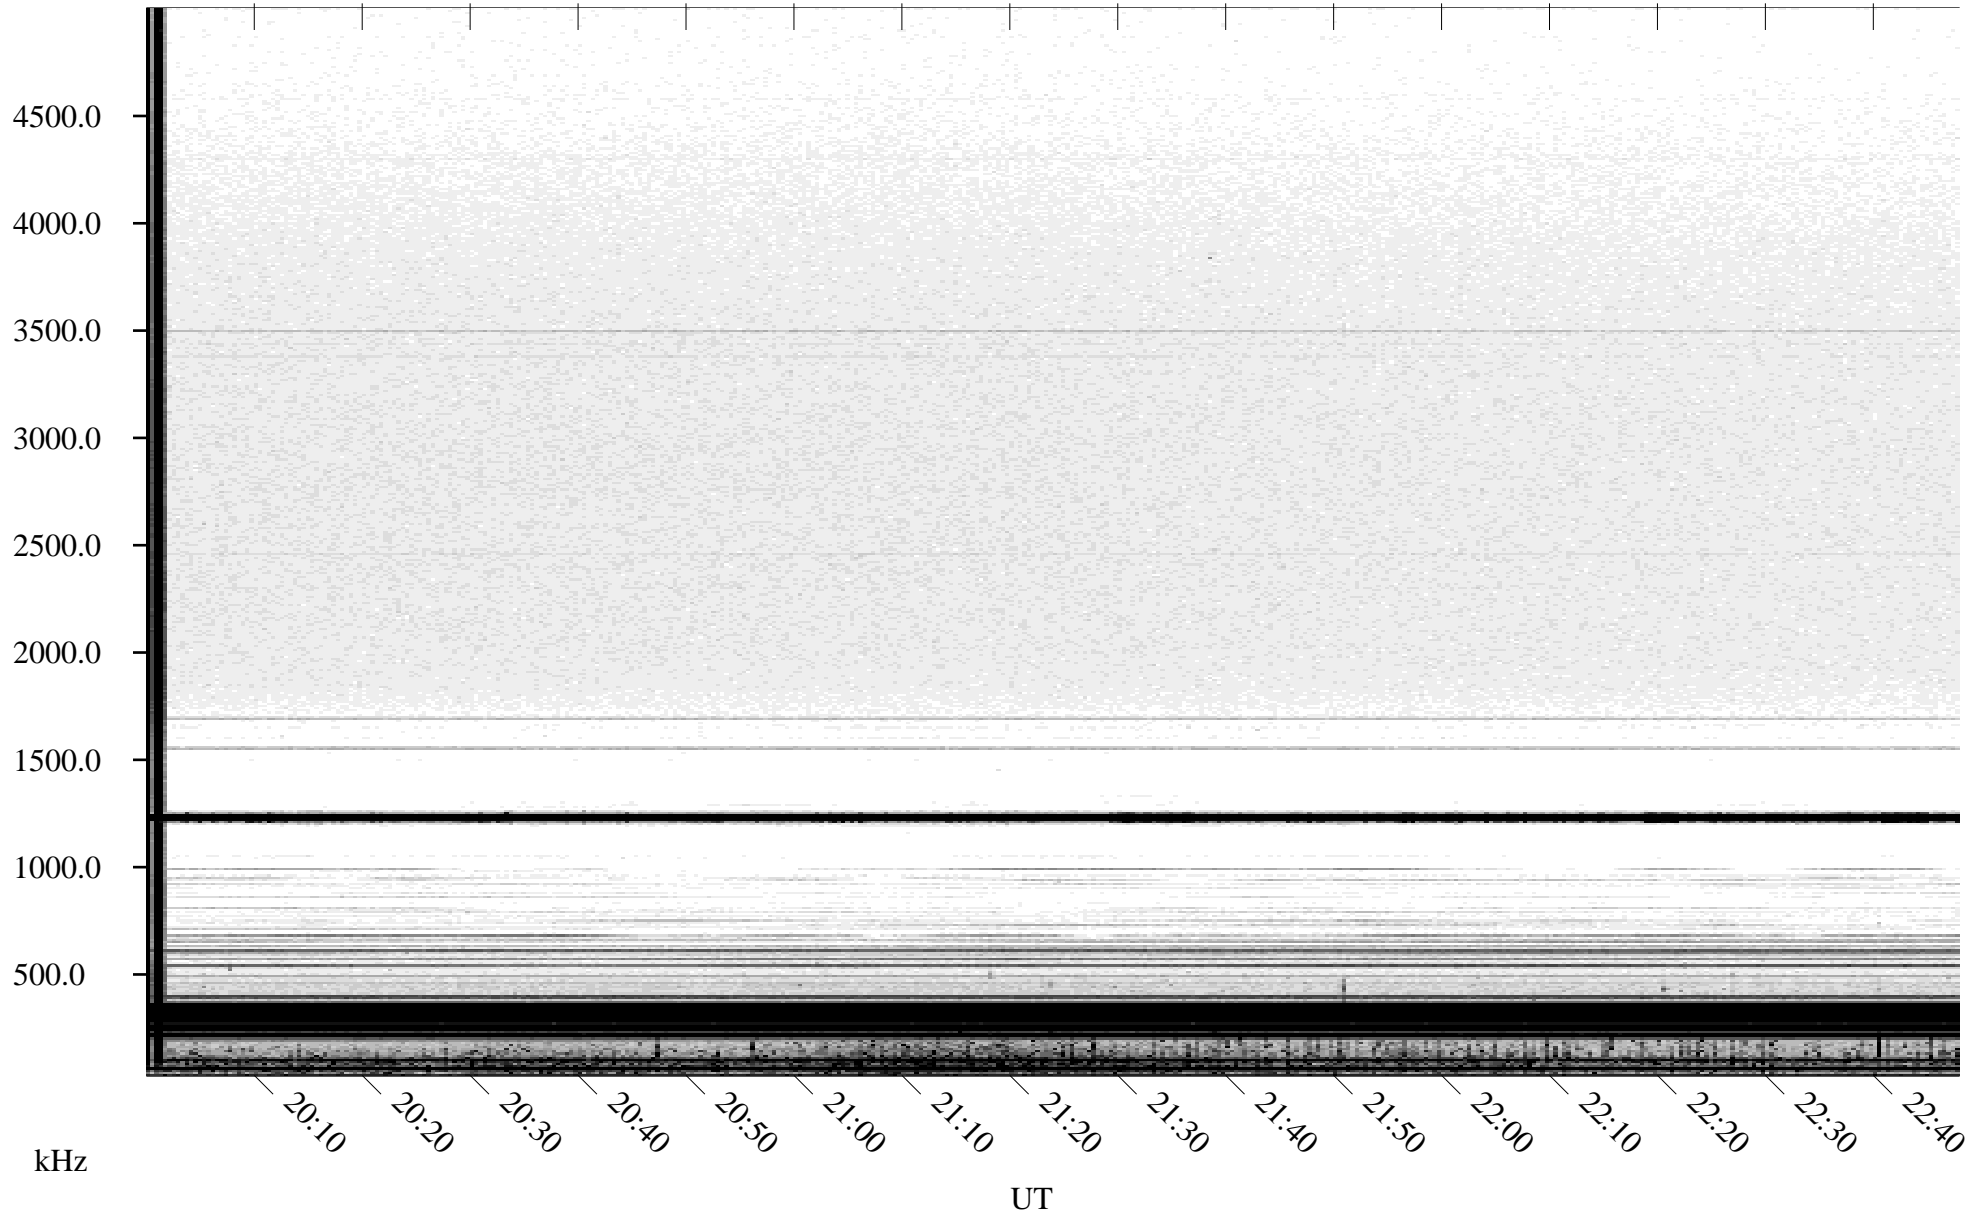

# 09/10/2005 Churchill, Manitoba

Linear Scale    Black = 161    White = 15

ch05253l.r00m max\_12

Page 1

# 09/10/2005 Churchill, Manitoba

Linear Scale    Black = 161    White = 15

ch05253l.r00m max\_12

Page 2

# 09/11/2005 Churchill, Manitoba

Linear Scale    Black = 161    White = 15

ch05253l.r00m max\_12

Page 3

# 09/11/2005 Churchill, Manitoba

Linear Scale    Black = 161    White = 15

ch05253l.r00m max\_12

Page 4