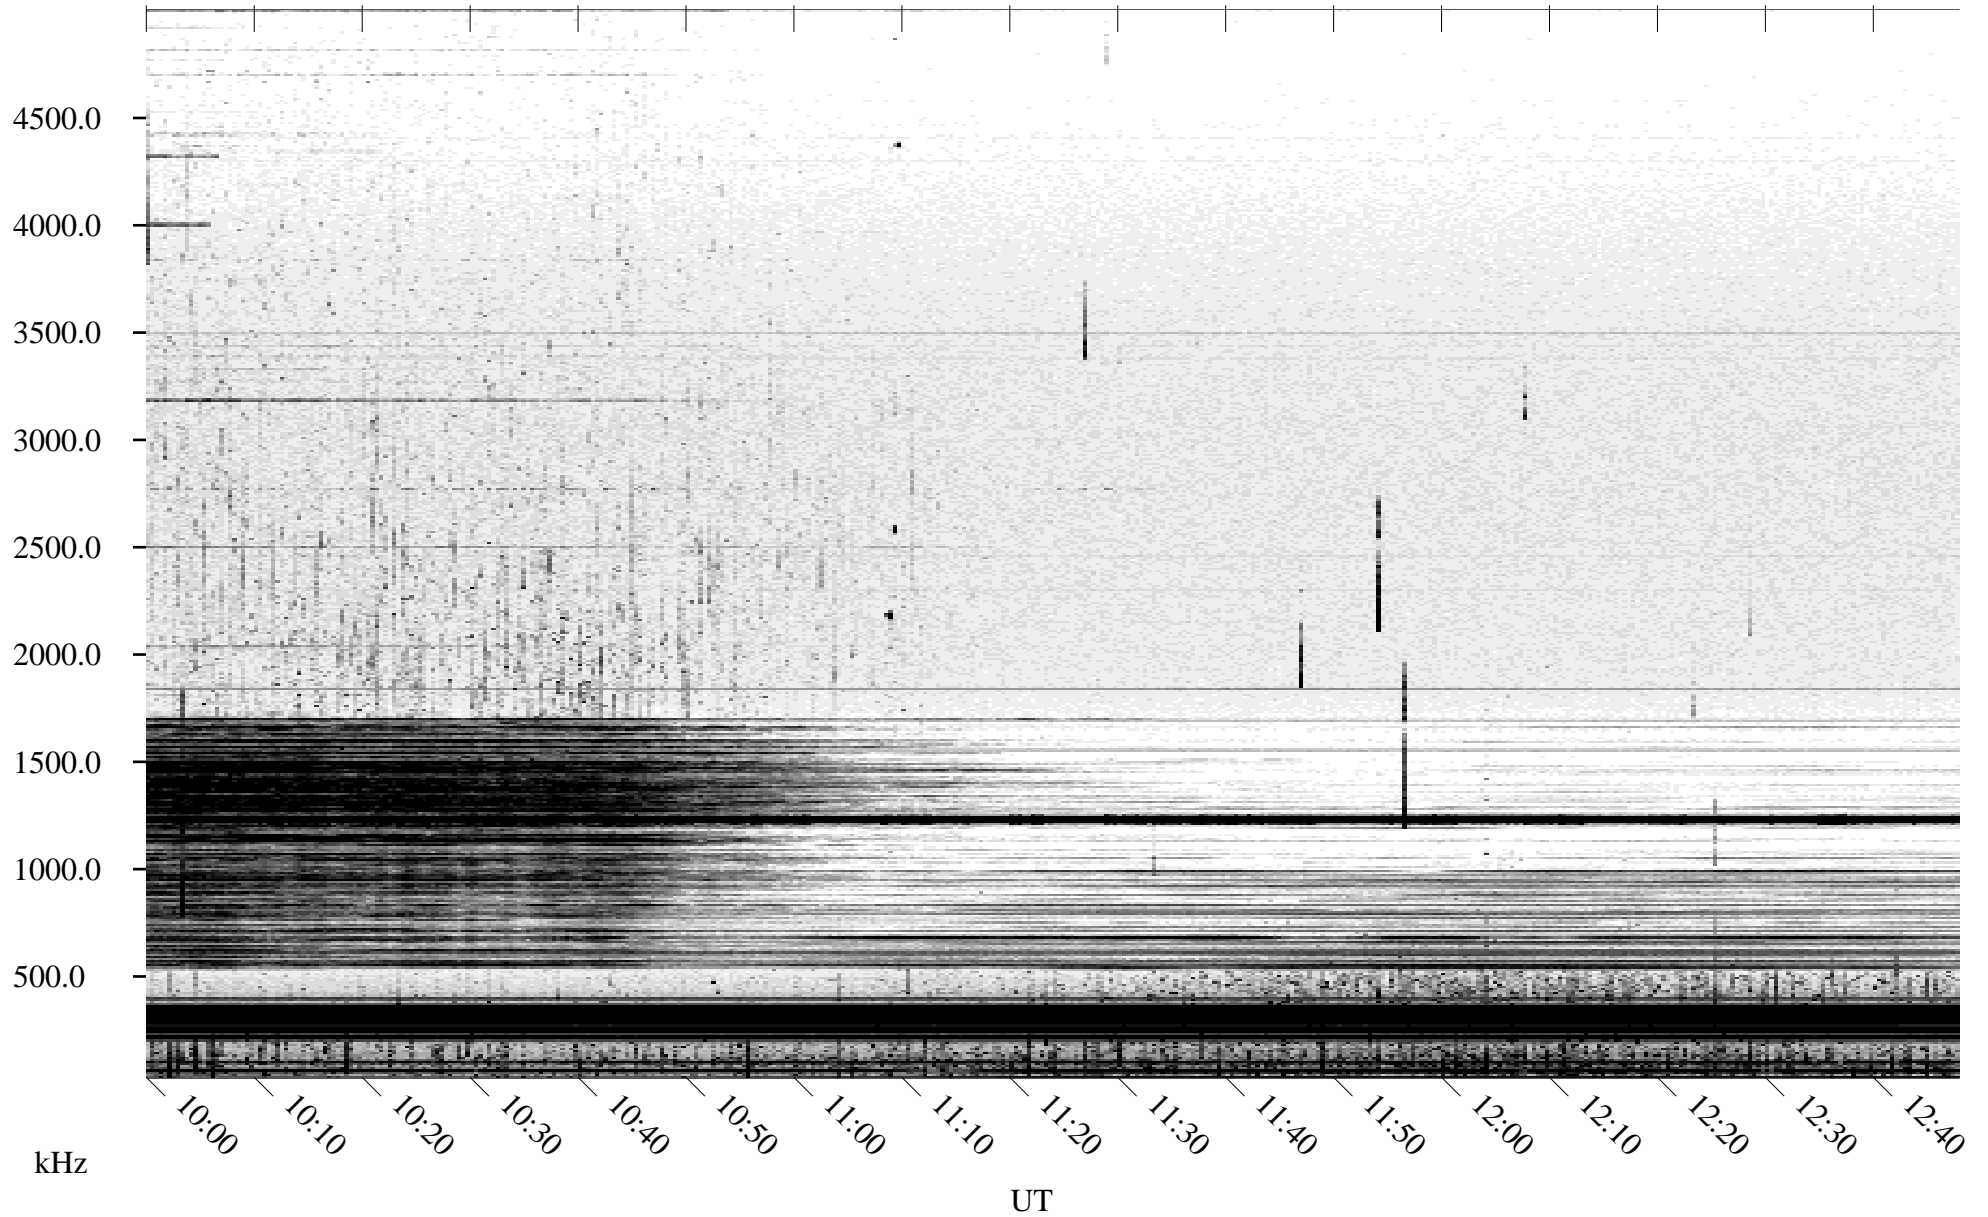

# 09/11/2005 Churchill, Manitoba

Linear Scale    Black = 161    White = 15

ch05253l.r00m max\_12

Page 4

# 09/11/2005 Churchill, Manitoba

Linear Scale    Black = 161    White = 15

ch05253l.r00m max\_12

Page 5

# 09/11/2005 Churchill, Manitoba

Linear Scale    Black = 161    White = 15

ch05253l.r00m max\_12

Page 6

# 09/11/2005 Churchill, Manitoba

Linear Scale    Black = 161    White = 15

ch05253l.r00m max\_12

Page 7