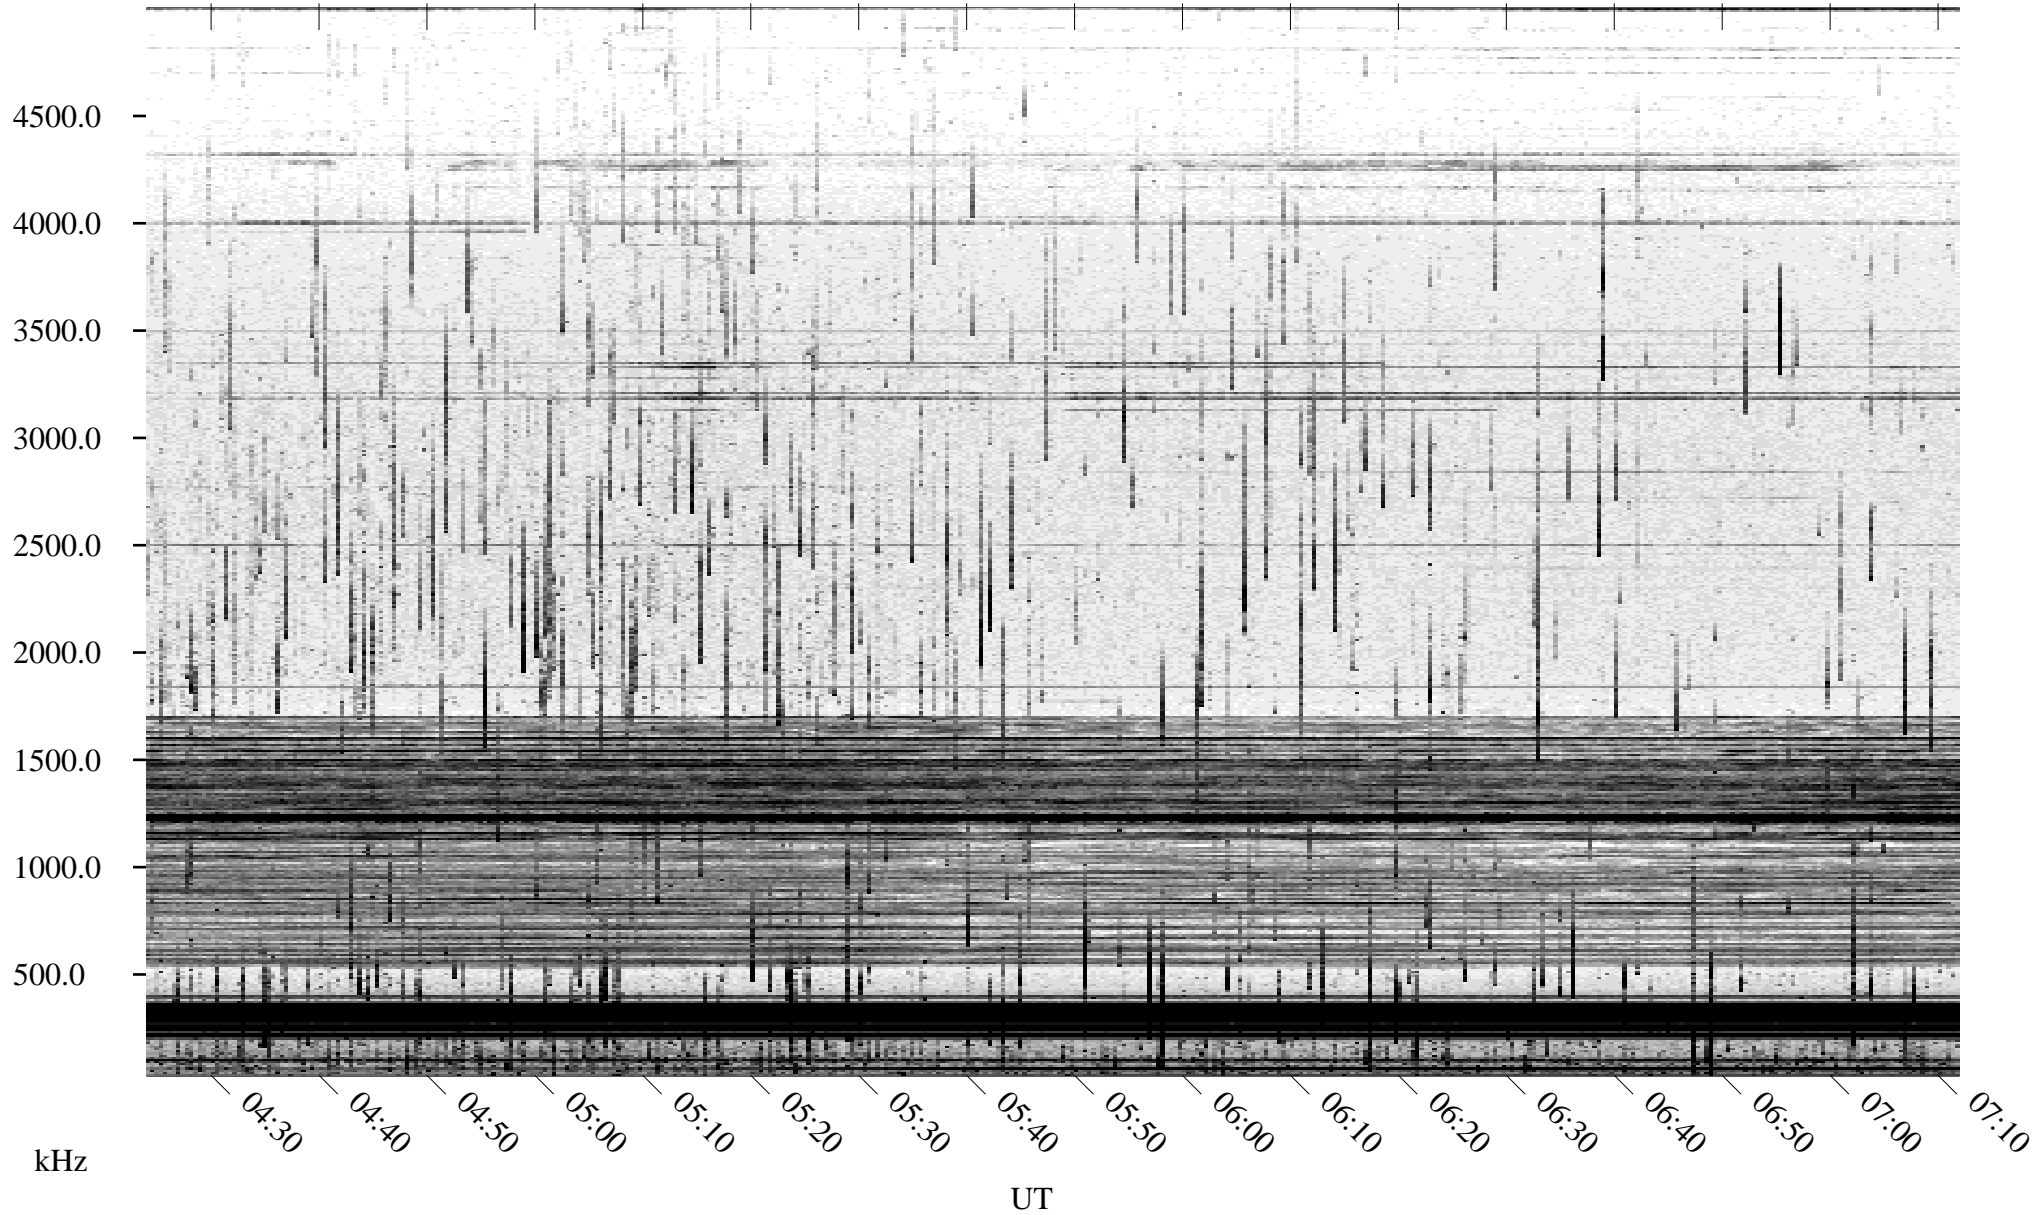

# 09/10/2005 Churchill, Manitoba

Linear Scale    Black = 161    White = 15

ch05253l.r00m max\_12

Page 1

# 09/11/2005 Churchill, Manitoba

Linear Scale    Black = 161    White = 15

ch05253l.r00m max\_12

Page 3

# 09/11/2005 Churchill, Manitoba

Linear Scale    Black = 161    White = 15

ch05253l.r00m max\_12

Page 4

# 09/11/2005 Churchill, Manitoba

Linear Scale    Black = 161    White = 15

ch05253l.r00m max\_12

Page 5