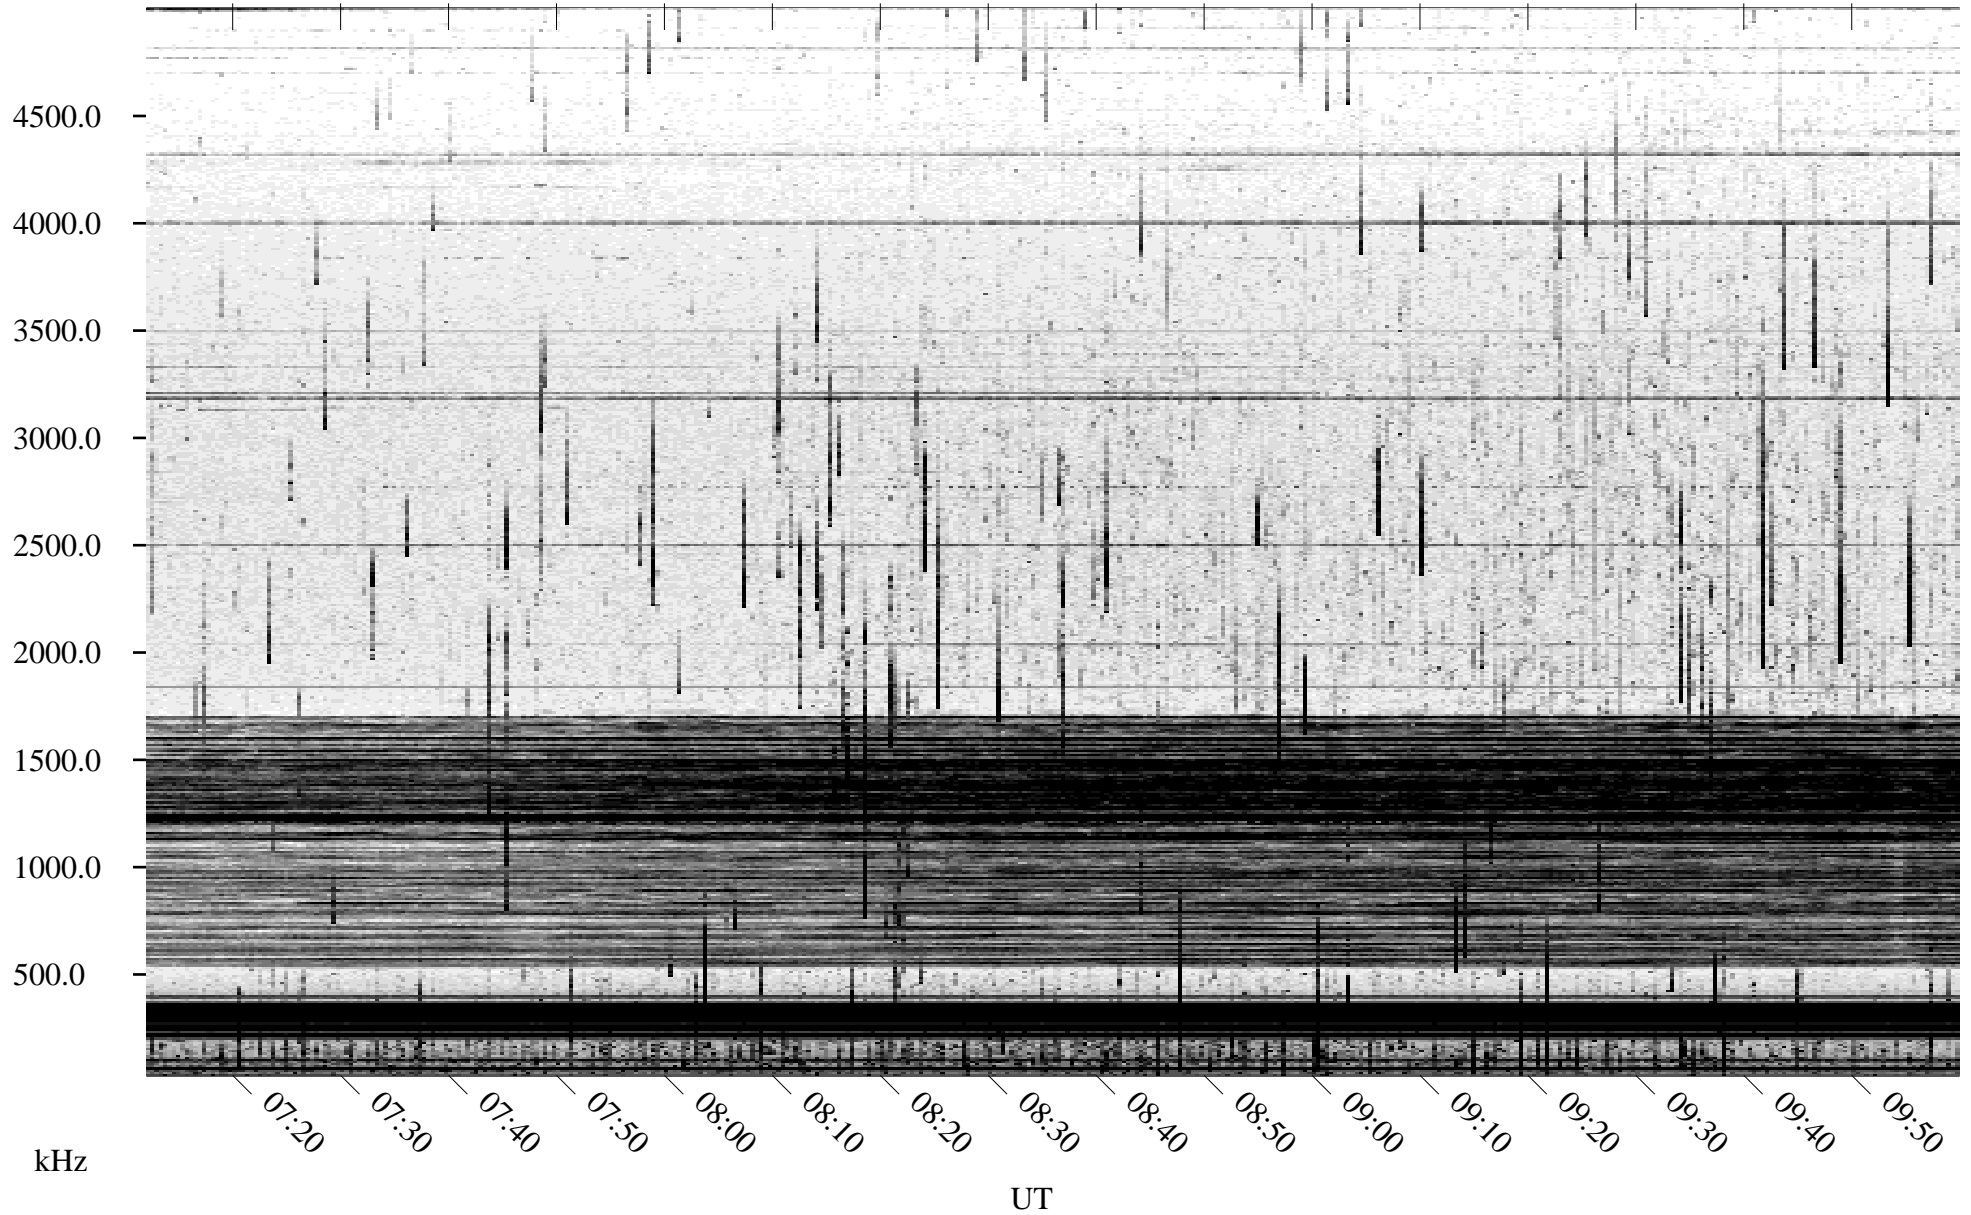

# 09/11/2005 Churchill, Manitoba

Linear Scale    Black = 161    White = 15

ch05253l.r00m max\_12

Page 3

# 09/11/2005 Churchill, Manitoba

Linear Scale    Black = 161    White = 15

ch05253l.r00m max\_12

Page 4

# 09/11/2005 Churchill, Manitoba

Linear Scale    Black = 161    White = 15

ch05253l.r00m max\_12

Page 5

# 09/11/2005 Churchill, Manitoba

Linear Scale    Black = 161    White = 15

ch05253l.r00m max\_12

Page 6