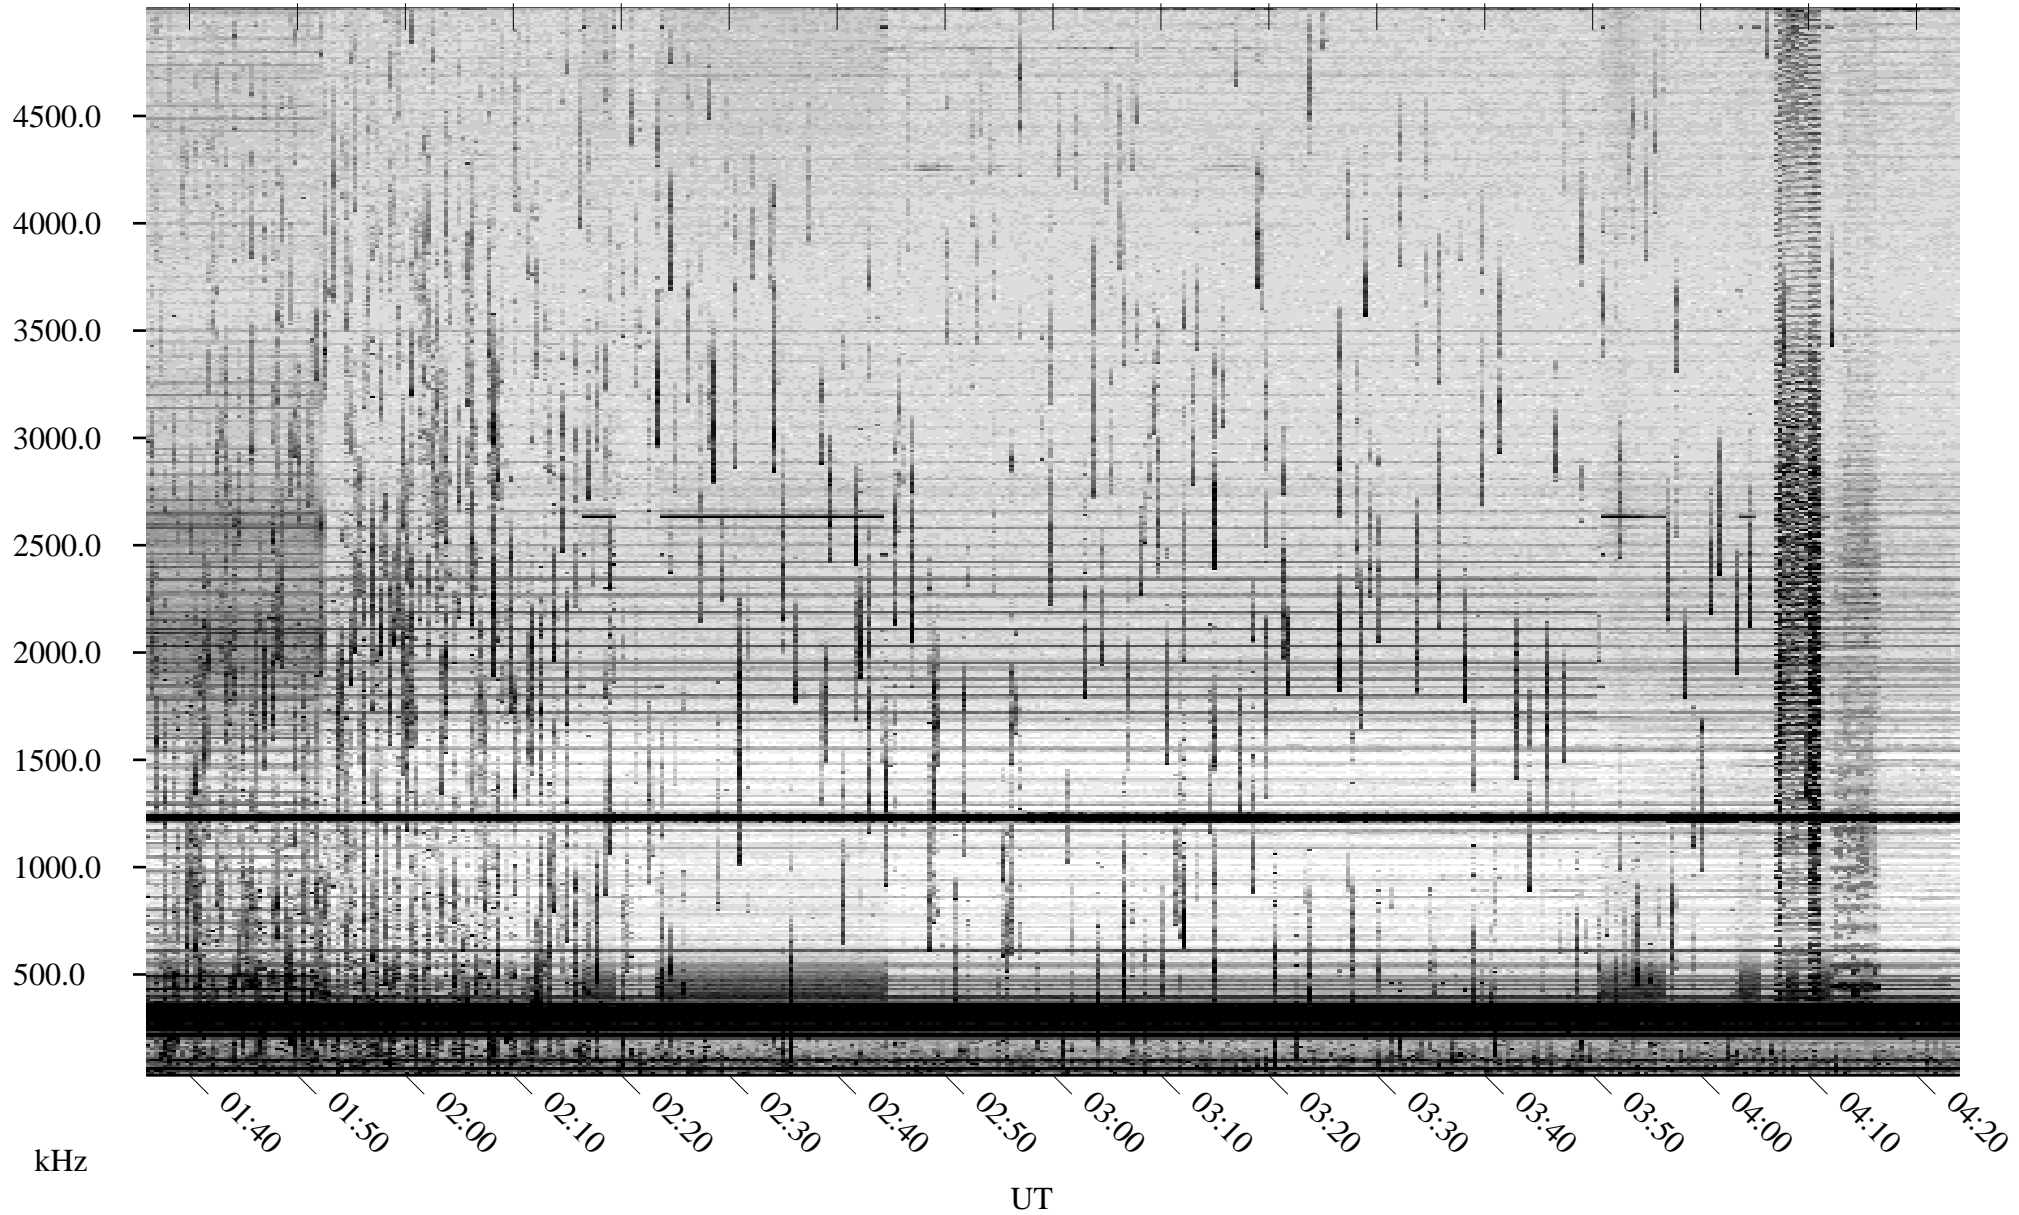

# 09/11/2005 Churchill, Manitoba

Linear Scale    Black = 161    White = 15

ch05254l.r00m max\_12

Page 1

# 09/11/2005 Churchill, Manitoba

Linear Scale    Black = 161    White = 15

ch05254l.r00m max\_12

Page 2

# 09/12/2005 Churchill, Manitoba

Linear Scale    Black = 161    White = 15

ch05254l.r00m max\_12

Page 3

# 09/12/2005 Churchill, Manitoba

Linear Scale    Black = 161    White = 15

ch05254l.r00m max\_12

Page 4