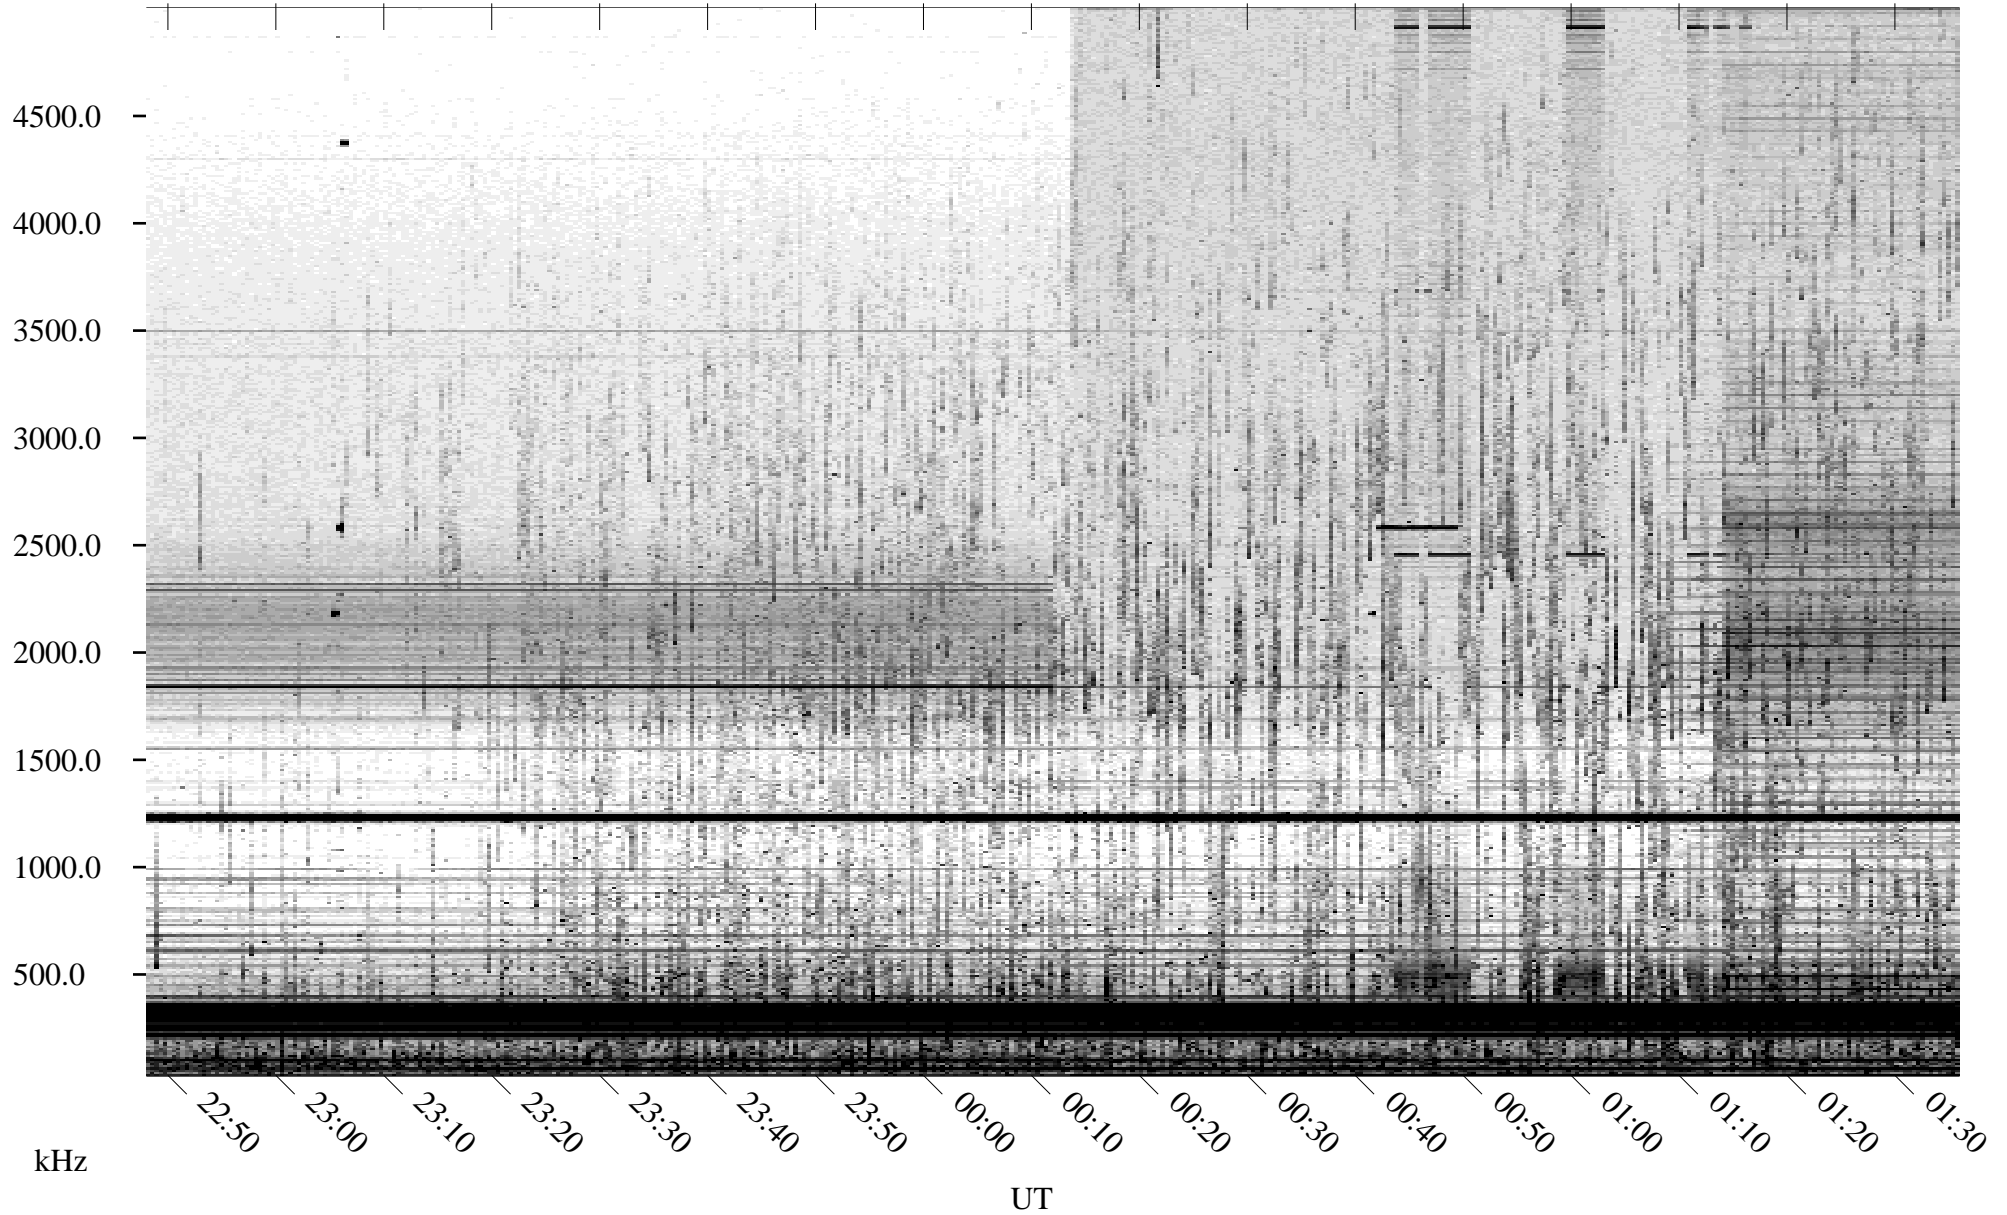

# 09/11/2005 Churchill, Manitoba

Linear Scale    Black = 161    White = 15

ch05254l.r00m max\_12

Page 1

# 09/11/2005 Churchill, Manitoba

Linear Scale    Black = 161    White = 15

ch05254l.r00m max\_12

Page 2

# 09/12/2005 Churchill, Manitoba

Linear Scale    Black = 161    White = 15

ch05254l.r00m max\_12

Page 3

# 09/12/2005 Churchill, Manitoba

Linear Scale    Black = 161    White = 15

ch05254l.r00m max\_12

Page 4