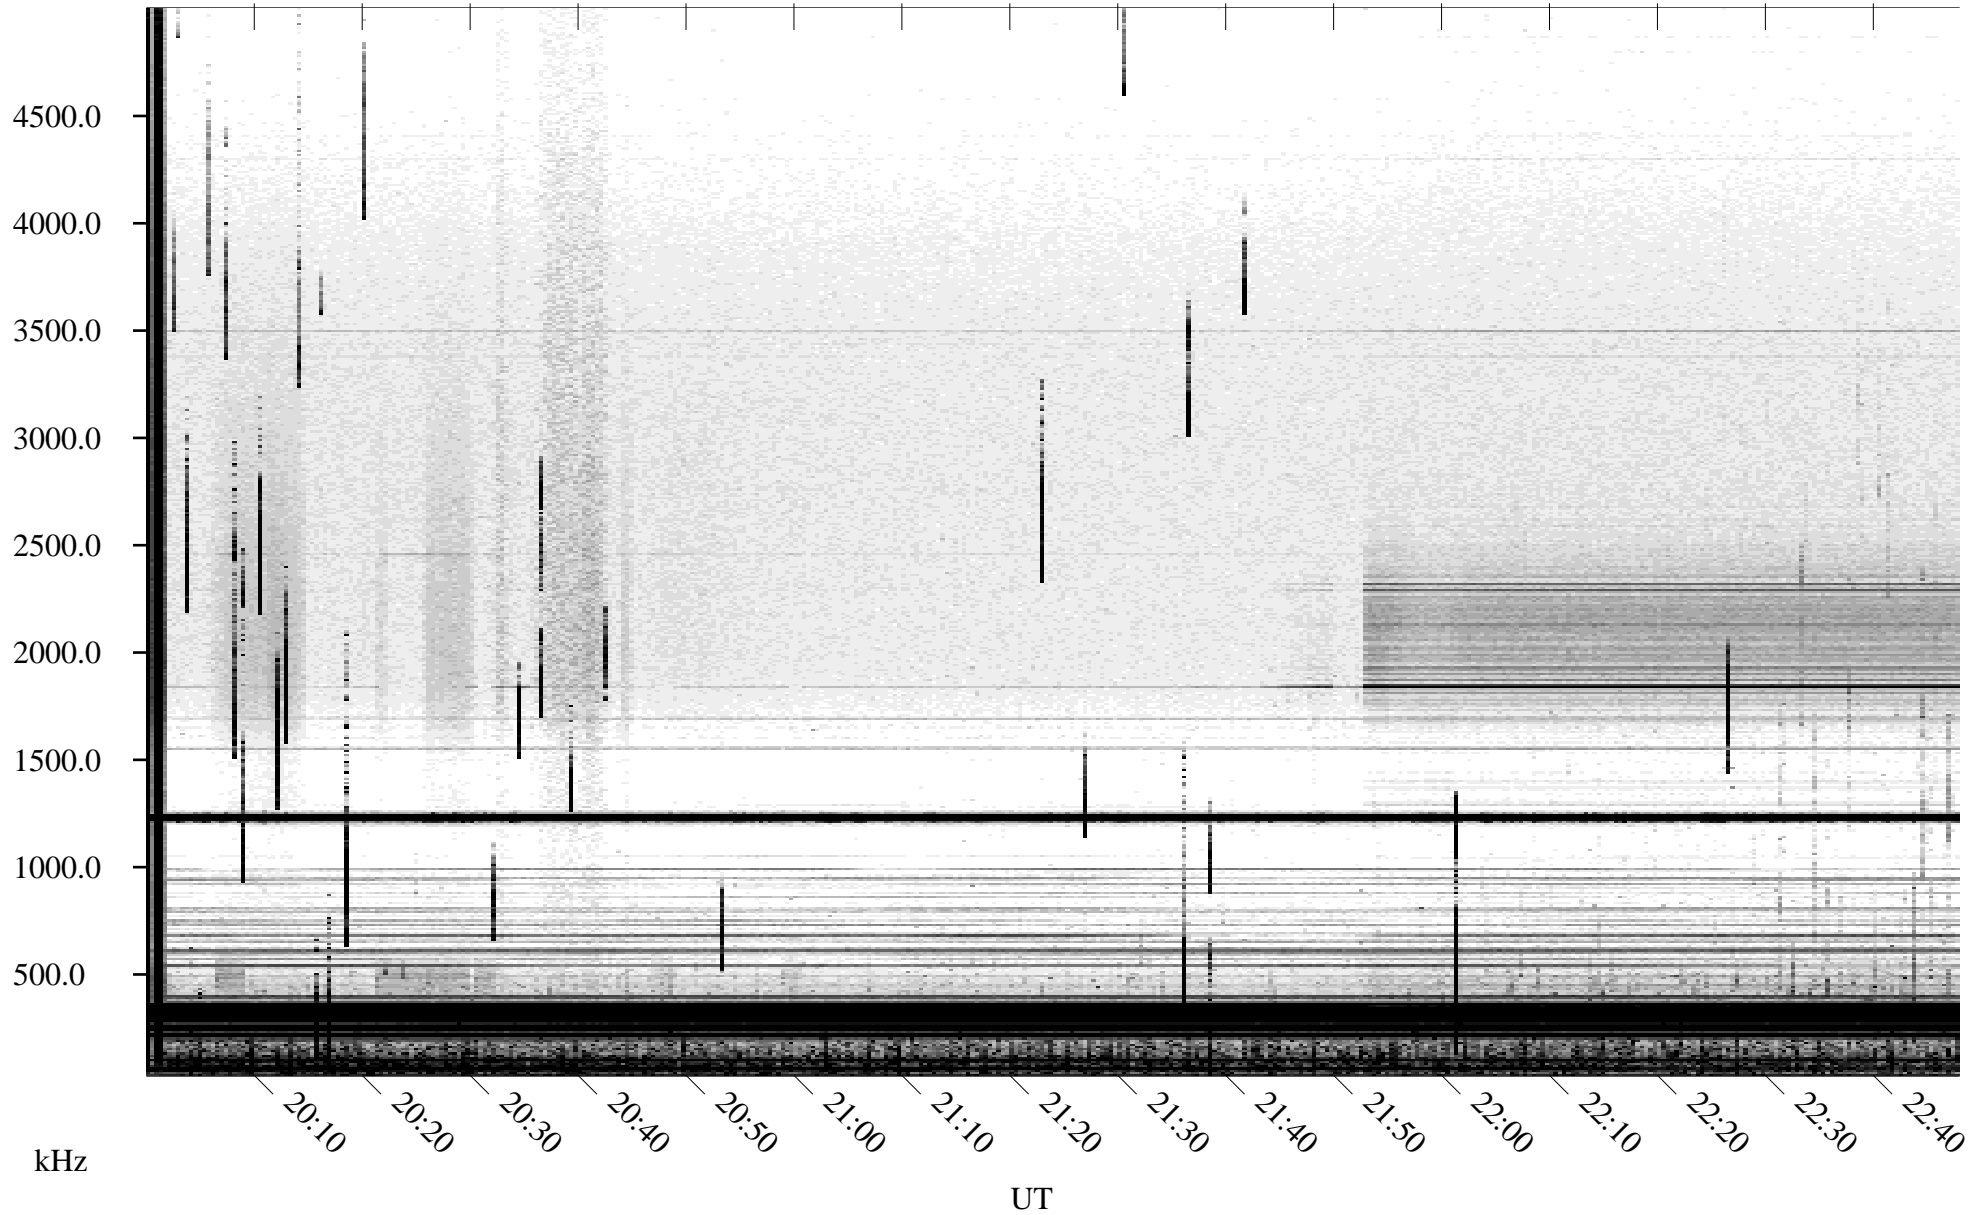

# 09/11/2005 Churchill, Manitoba

Linear Scale    Black = 161    White = 15

ch05254l.r00m max\_12

Page 1

# 09/11/2005 Churchill, Manitoba

Linear Scale    Black = 161    White = 15

ch05254l.r00m max\_12

Page 2

# 09/12/2005 Churchill, Manitoba

Linear Scale    Black = 161    White = 15

ch05254l.r00m max\_12

Page 3

# 09/12/2005 Churchill, Manitoba

Linear Scale    Black = 161    White = 15

ch05254l.r00m max\_12

Page 4