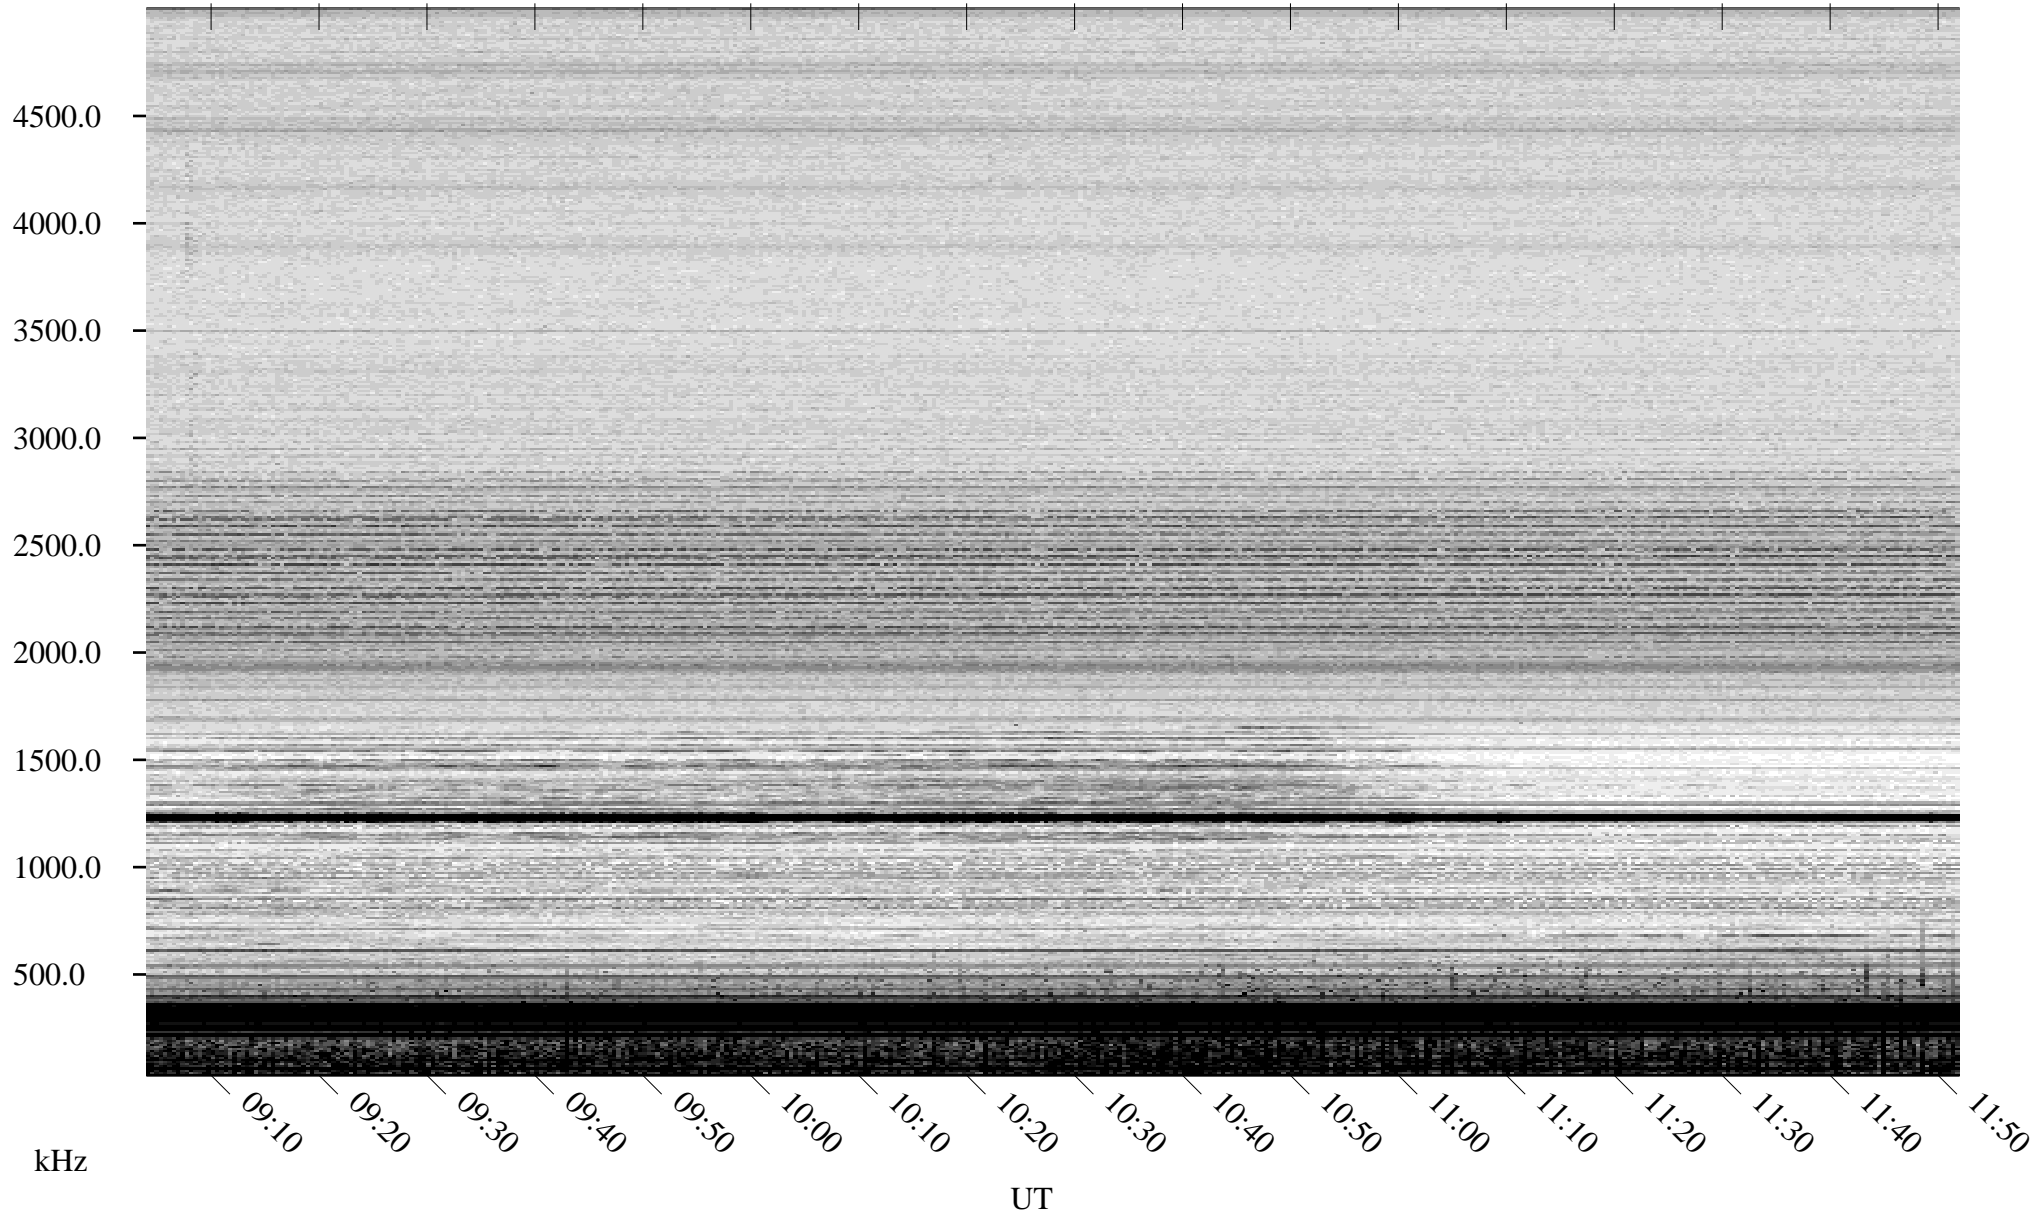

# 09/12/2005 Churchill, Manitoba

Linear Scale    Black = 161    White = 15

ch052551.r02m max\_12

Page 1

# 09/12/2005 Churchill, Manitoba

Linear Scale    Black = 161    White = 15

ch052551l.r02m max\_12

Page 2

# 09/12/2005 Churchill, Manitoba

Linear Scale    Black = 161    White = 15

ch052551.r02m max\_12

Page 3

# 09/12/2005 Churchill, Manitoba

Linear Scale    Black = 161    White = 15

ch052551.r02m max\_12

Page 4