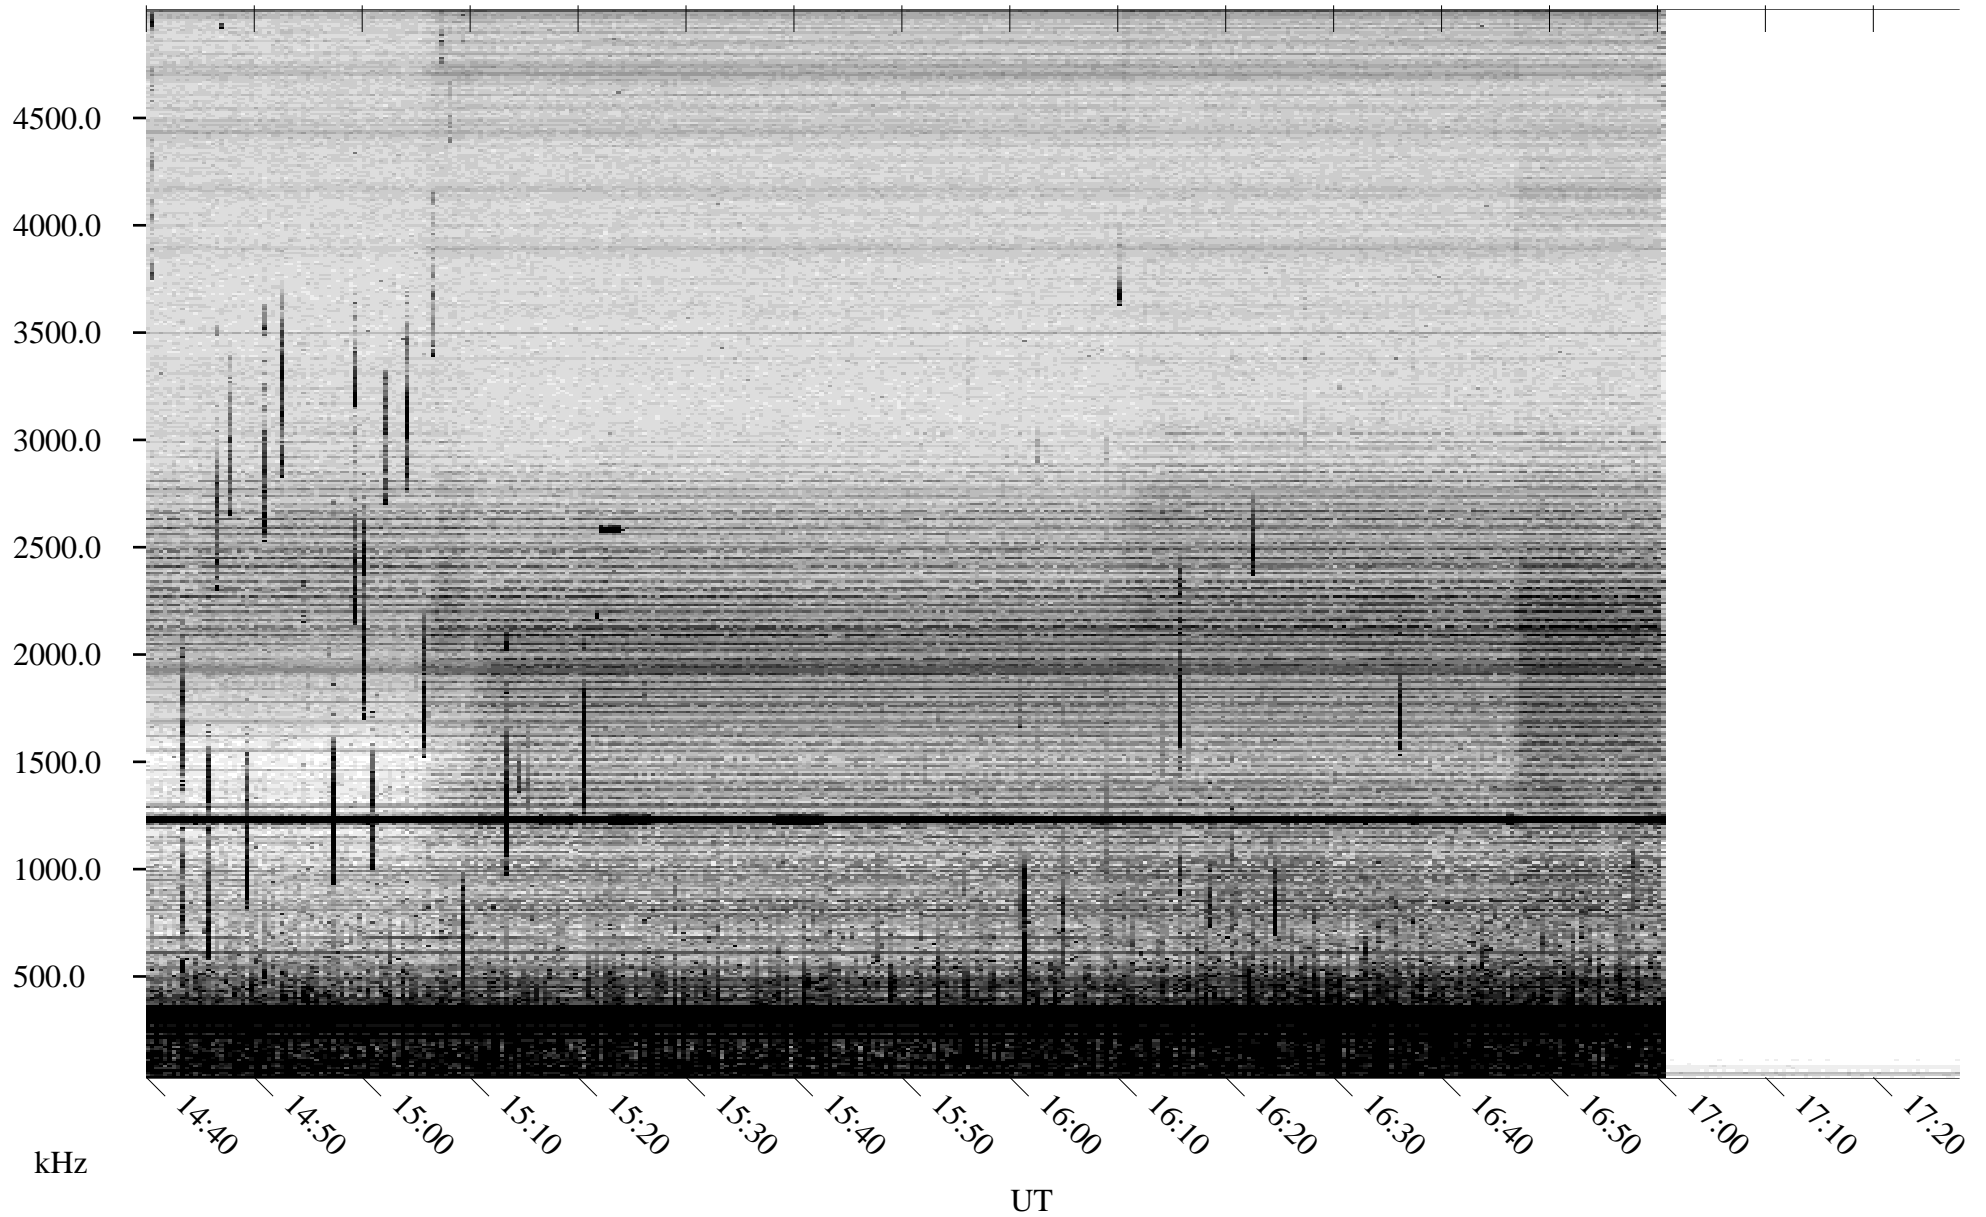

# 09/12/2005 Churchill, Manitoba

Linear Scale    Black = 161    White = 15

ch052551l.r02m max\_12

Page 2

# 09/12/2005 Churchill, Manitoba

Linear Scale    Black = 161    White = 15

ch052551.r02m max\_12

Page 3

# 09/12/2005 Churchill, Manitoba

Linear Scale    Black = 161    White = 15

ch052551.r02m max\_12

Page 4

# 09/12/2005 Churchill, Manitoba

Linear Scale    Black = 161    White = 15

ch052551.r02m max\_12

Page 5