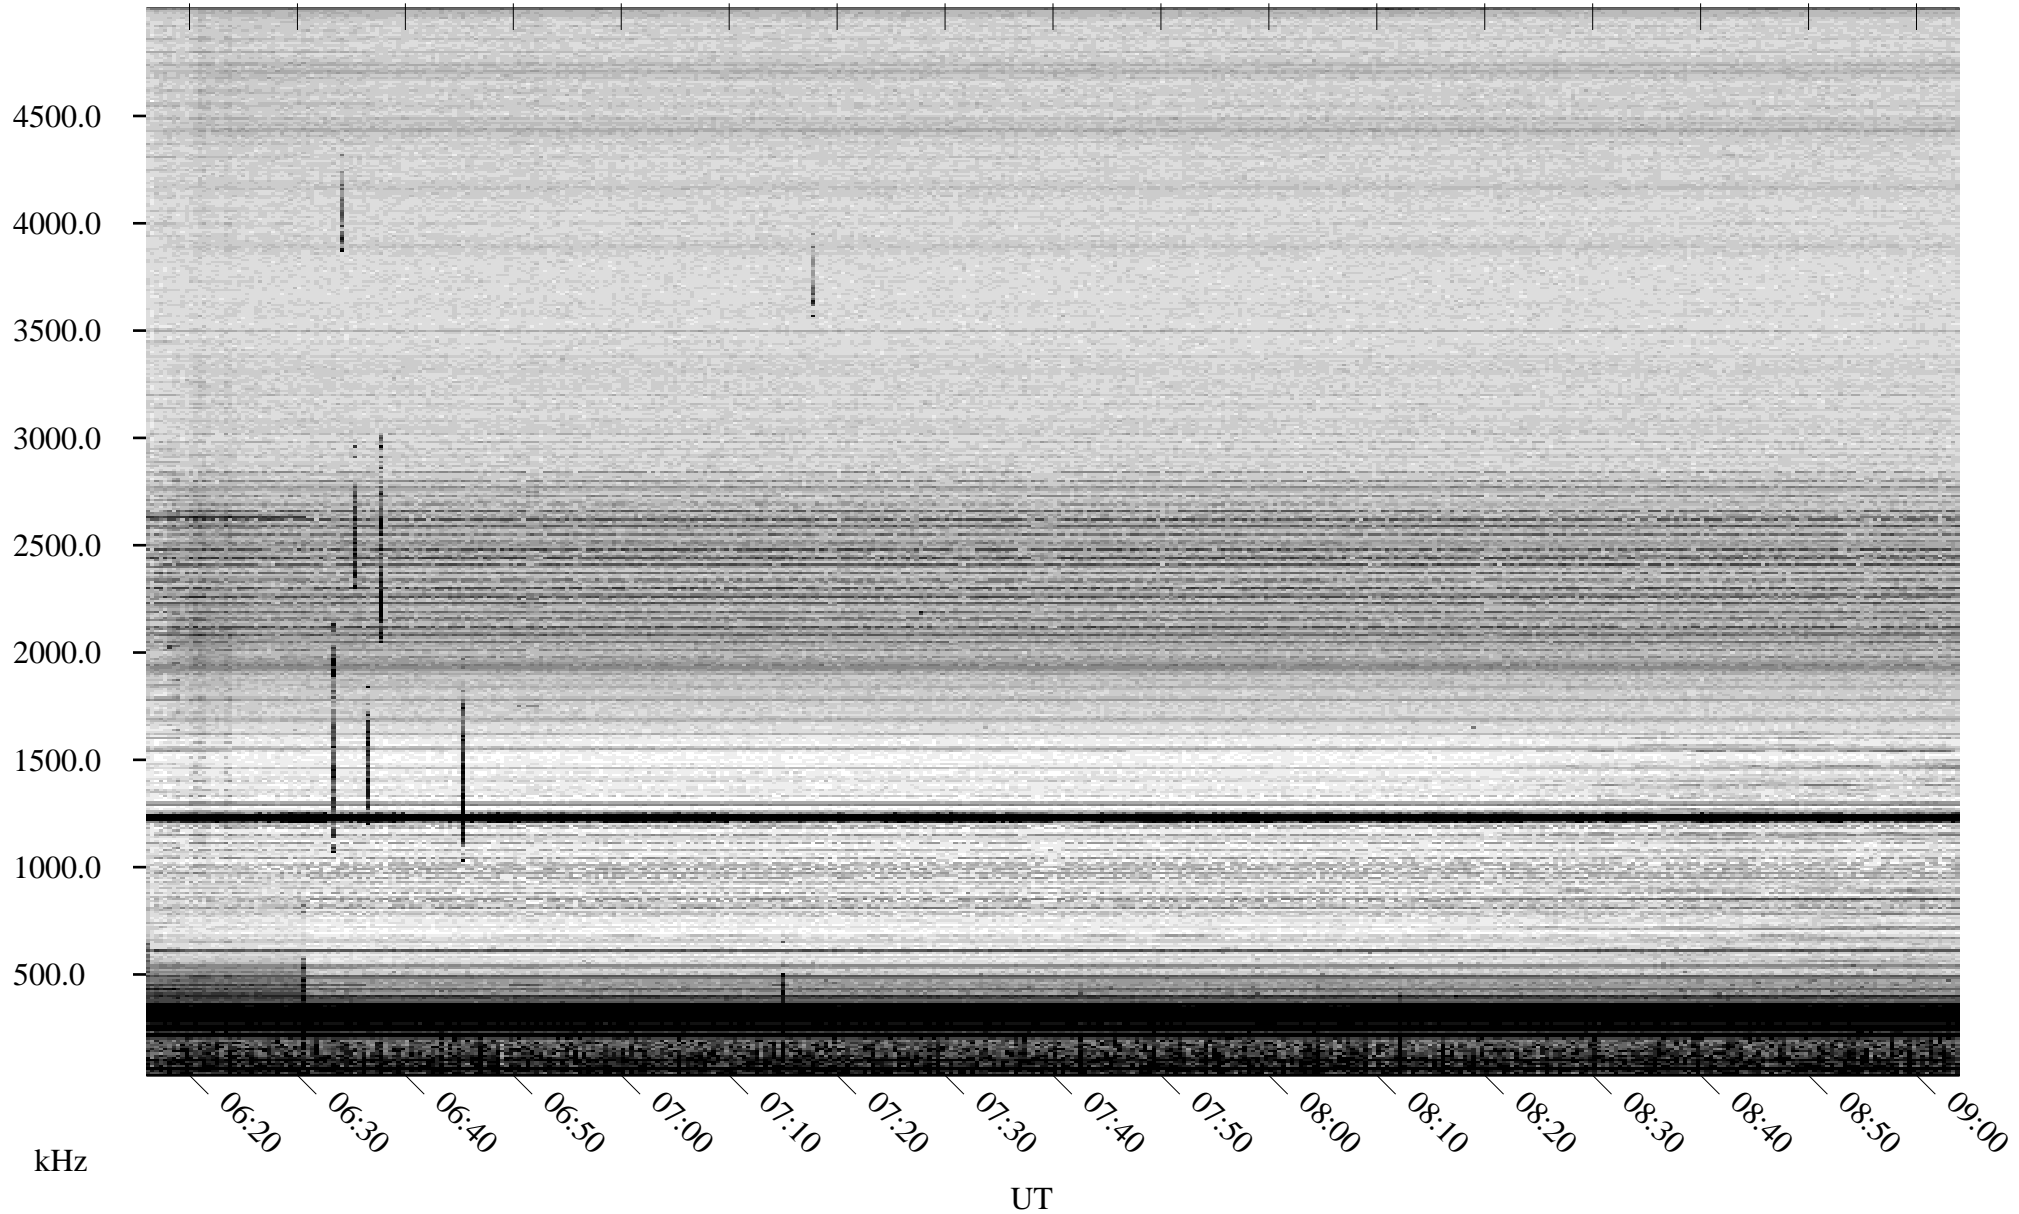

# 09/12/2005 Churchill, Manitoba

Linear Scale    Black = 161    White = 15

ch052551.r02m max\_12

Page 1

# 09/12/2005 Churchill, Manitoba

Linear Scale    Black = 161    White = 15

ch052551l.r02m max\_12

Page 2

# 09/12/2005 Churchill, Manitoba

Linear Scale    Black = 161    White = 15

ch052551.r02m max\_12

Page 3

# 09/12/2005 Churchill, Manitoba

Linear Scale    Black = 161    White = 15

ch052551.r02m max\_12

Page 4