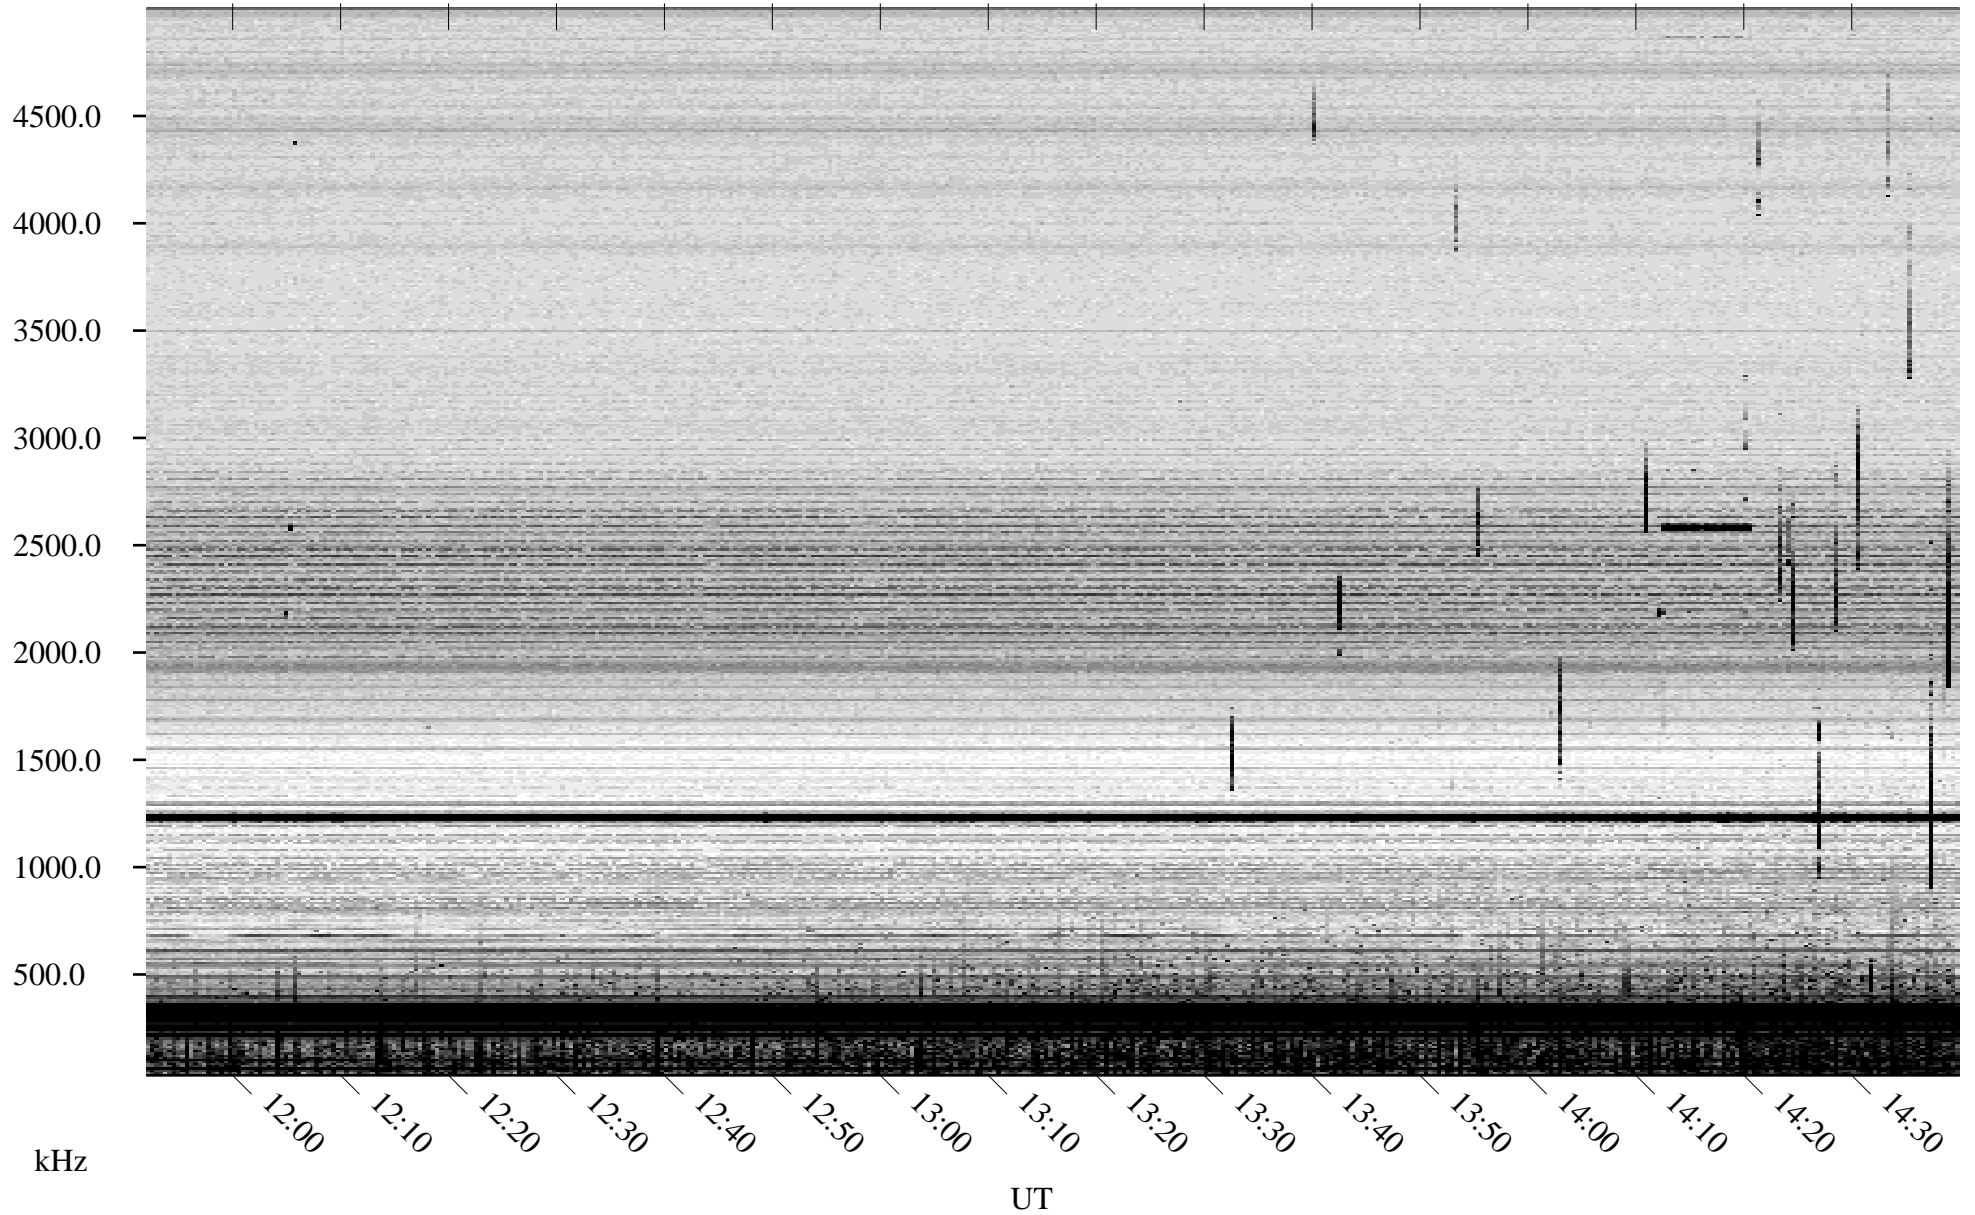

# 09/12/2005 Churchill, Manitoba

Linear Scale    Black = 161    White = 15

ch052551.r02m max\_12

Page 1

# 09/12/2005 Churchill, Manitoba

Linear Scale    Black = 161    White = 15

ch052551l.r02m max\_12

Page 2

# 09/12/2005 Churchill, Manitoba

Linear Scale    Black = 161    White = 15

ch052551.r02m max\_12

Page 3

# 09/12/2005 Churchill, Manitoba

Linear Scale    Black = 161    White = 15

ch052551.r02m max\_12

Page 4