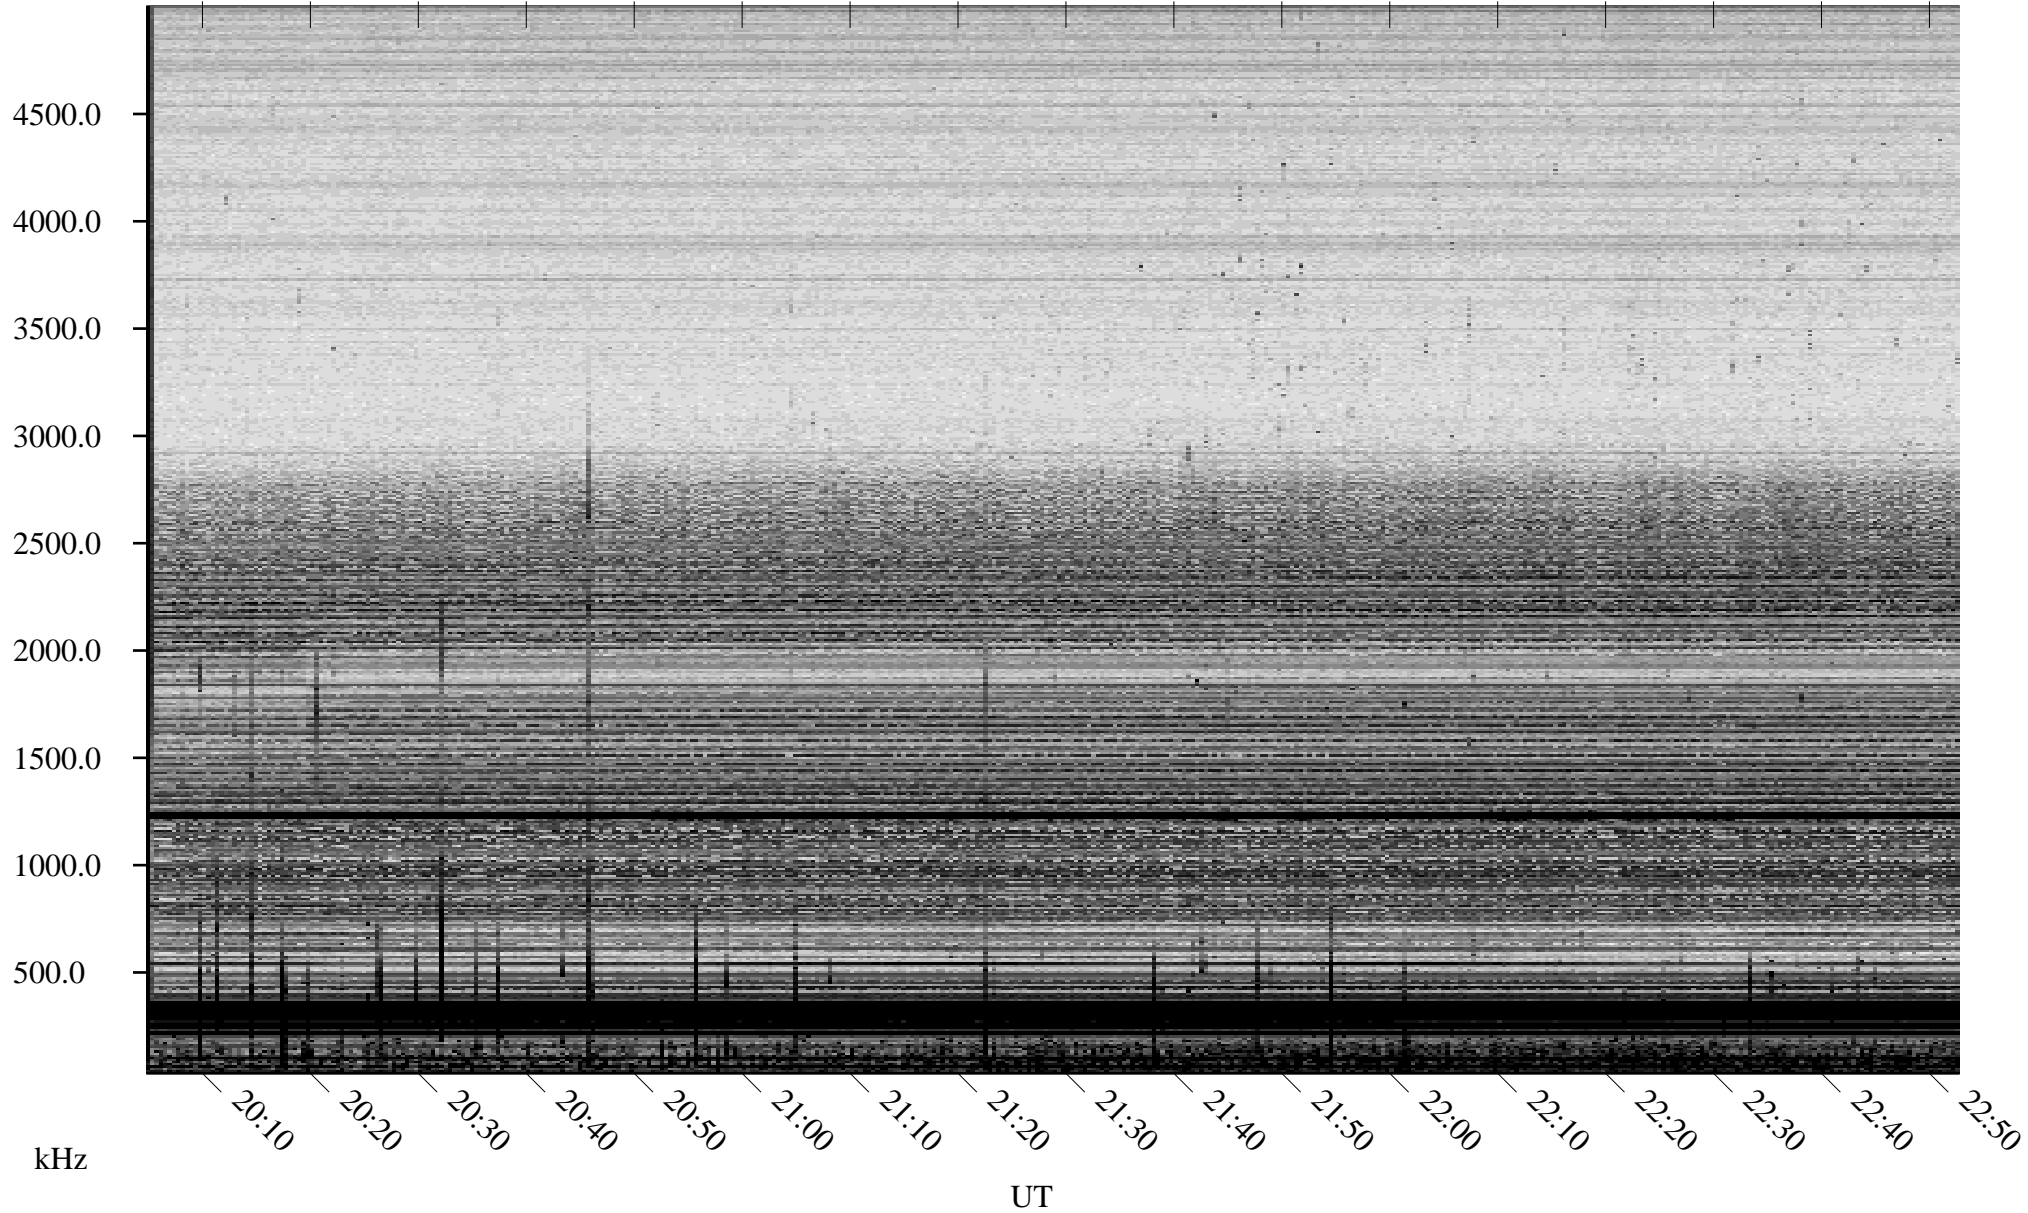

# 09/14/2005 Churchill, Manitoba

Linear Scale    Black = 161    White = 15

ch05257l.r06m max\_12

Page 1

# 09/14/2005 Churchill, Manitoba

Linear Scale    Black = 161    White = 15

ch05257l.r06m max\_12

Page 2

# 09/15/2005 Churchill, Manitoba

Linear Scale    Black = 161    White = 15

ch05257l.r06m max\_12

Page 3

UT