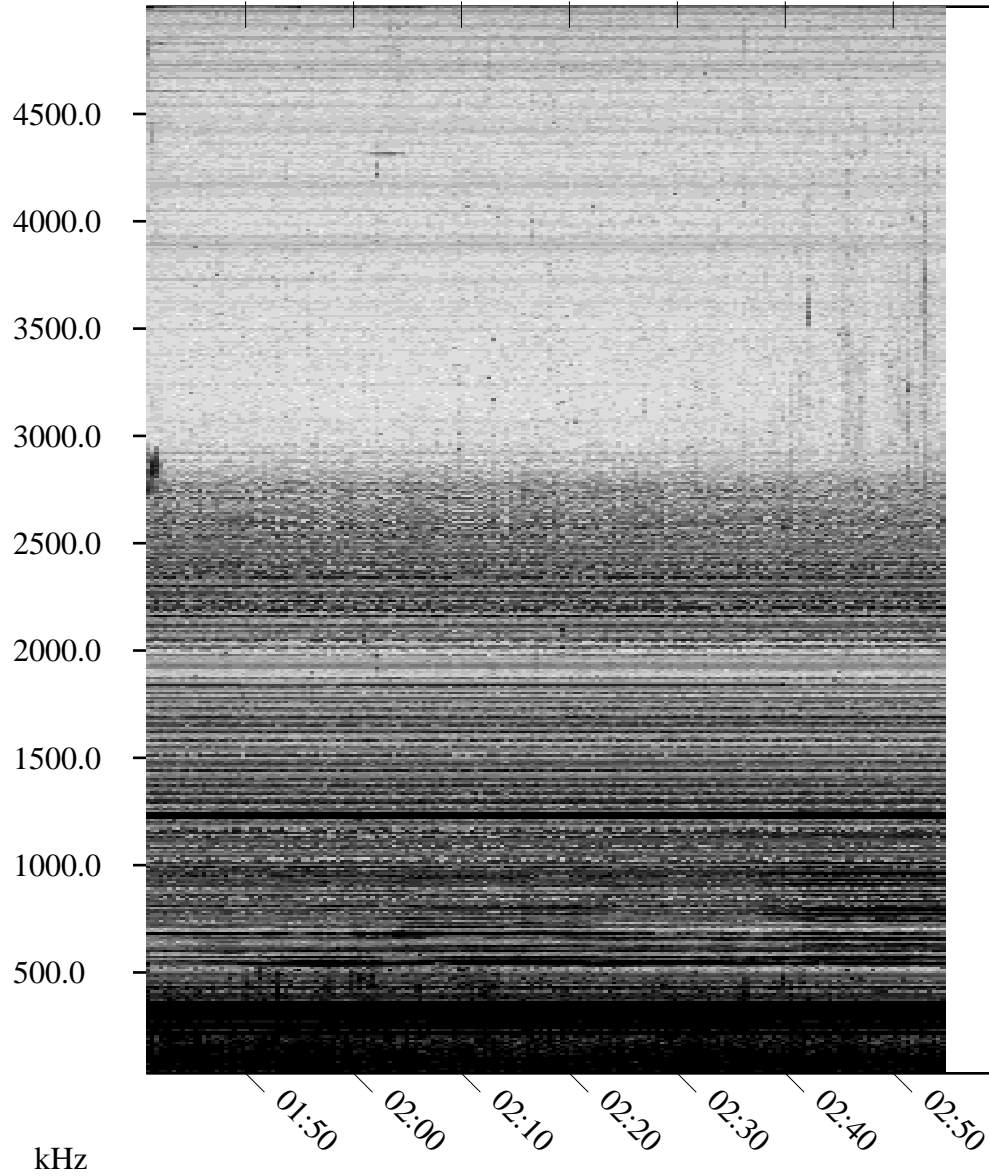

# 09/14/2005 Churchill, Manitoba

Linear Scale    Black = 161    White = 15

ch05257l.r06m max\_12

Page 1

# 09/14/2005 Churchill, Manitoba

Linear Scale    Black = 161    White = 15

ch05257l.r06m max\_12

Page 2

# 09/15/2005 Churchill, Manitoba

Linear Scale    Black = 161    White = 15

ch05257l.r06m max\_12

Page 3

UT