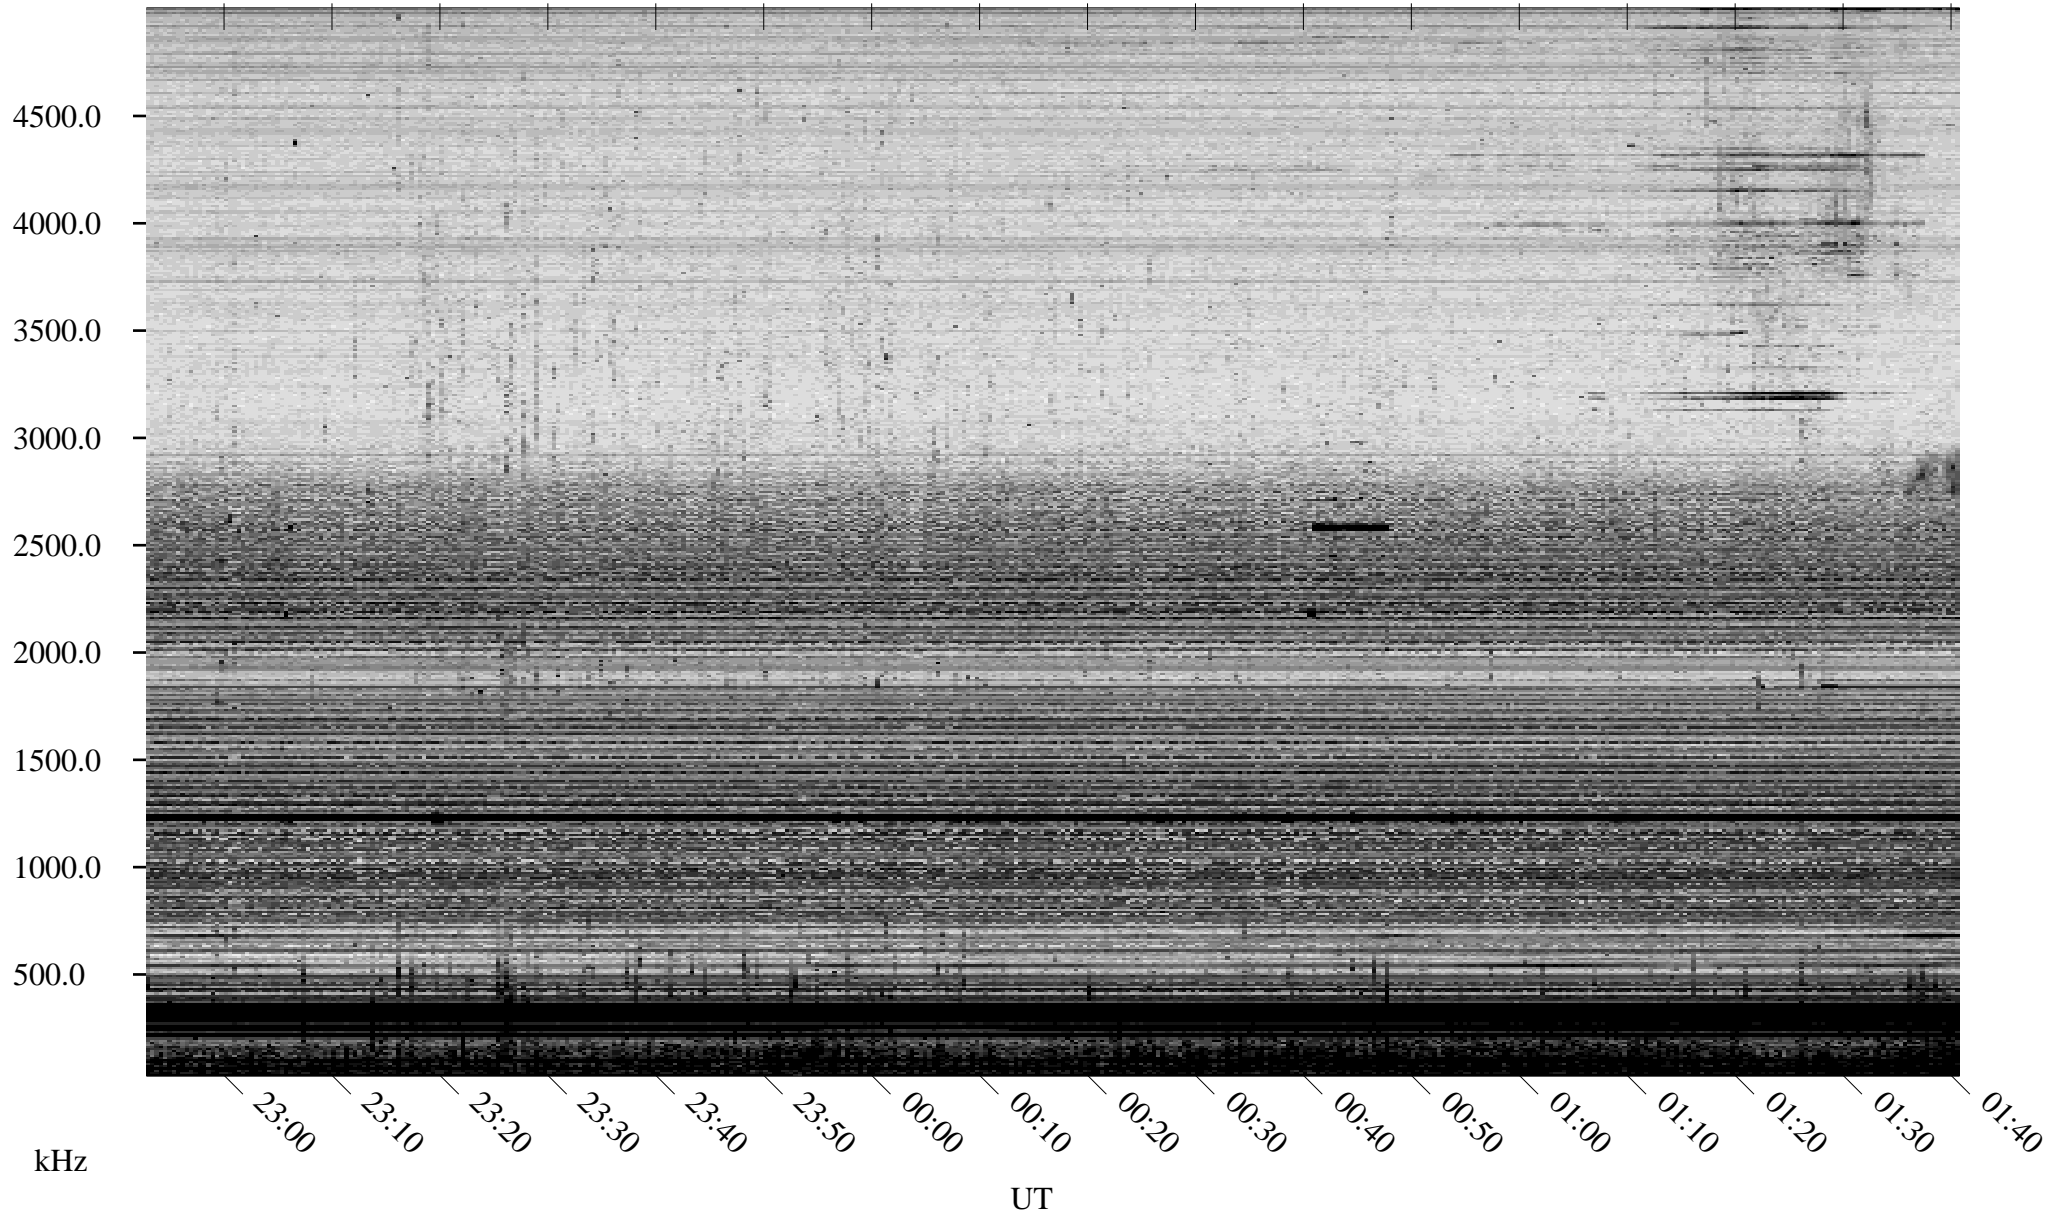

# 09/14/2005 Churchill, Manitoba

Linear Scale    Black = 161    White = 15

ch05257l.r06m max\_12

Page 1

# 09/14/2005 Churchill, Manitoba

Linear Scale    Black = 161    White = 15

ch05257l.r06m max\_12

Page 2

# 09/15/2005 Churchill, Manitoba

Linear Scale    Black = 161    White = 15

ch05257l.r06m max\_12

Page 3

UT