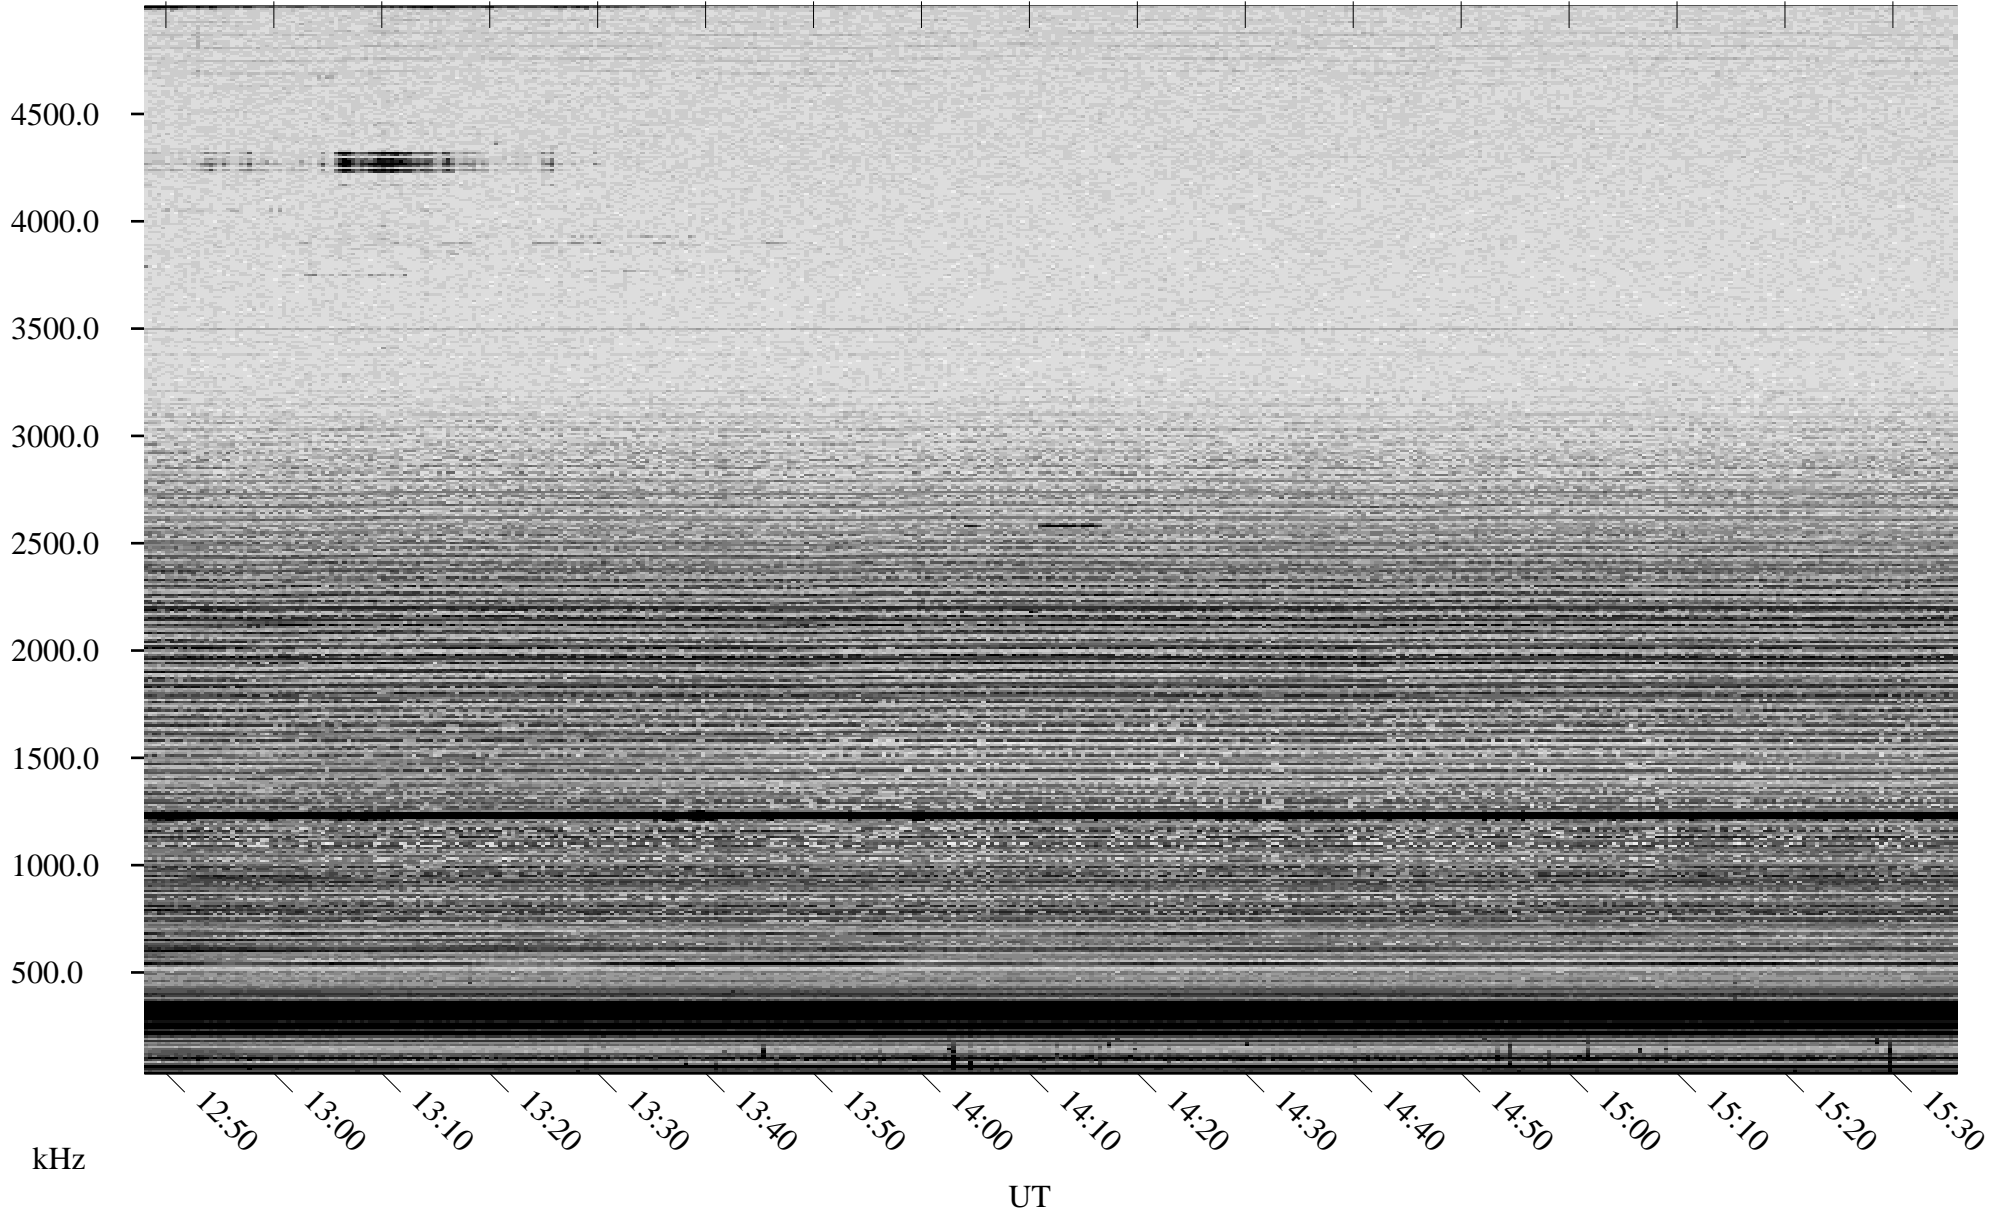

# 10/02/2005 Churchill, Manitoba

Linear Scale    Black = 161    White = 15

ch05274l.r00m max\_12

Page 5

# 10/02/2005 Churchill, Manitoba

Linear Scale    Black = 161    White = 15

ch05274l.r00m max\_12

Page 6

# 10/02/2005 Churchill, Manitoba

Linear Scale    Black = 161    White = 15

ch05274l.r00m max\_12

Page 7

# 10/02/2005 Churchill, Manitoba

Linear Scale    Black = 161    White = 15

ch05274l.r00m max\_12