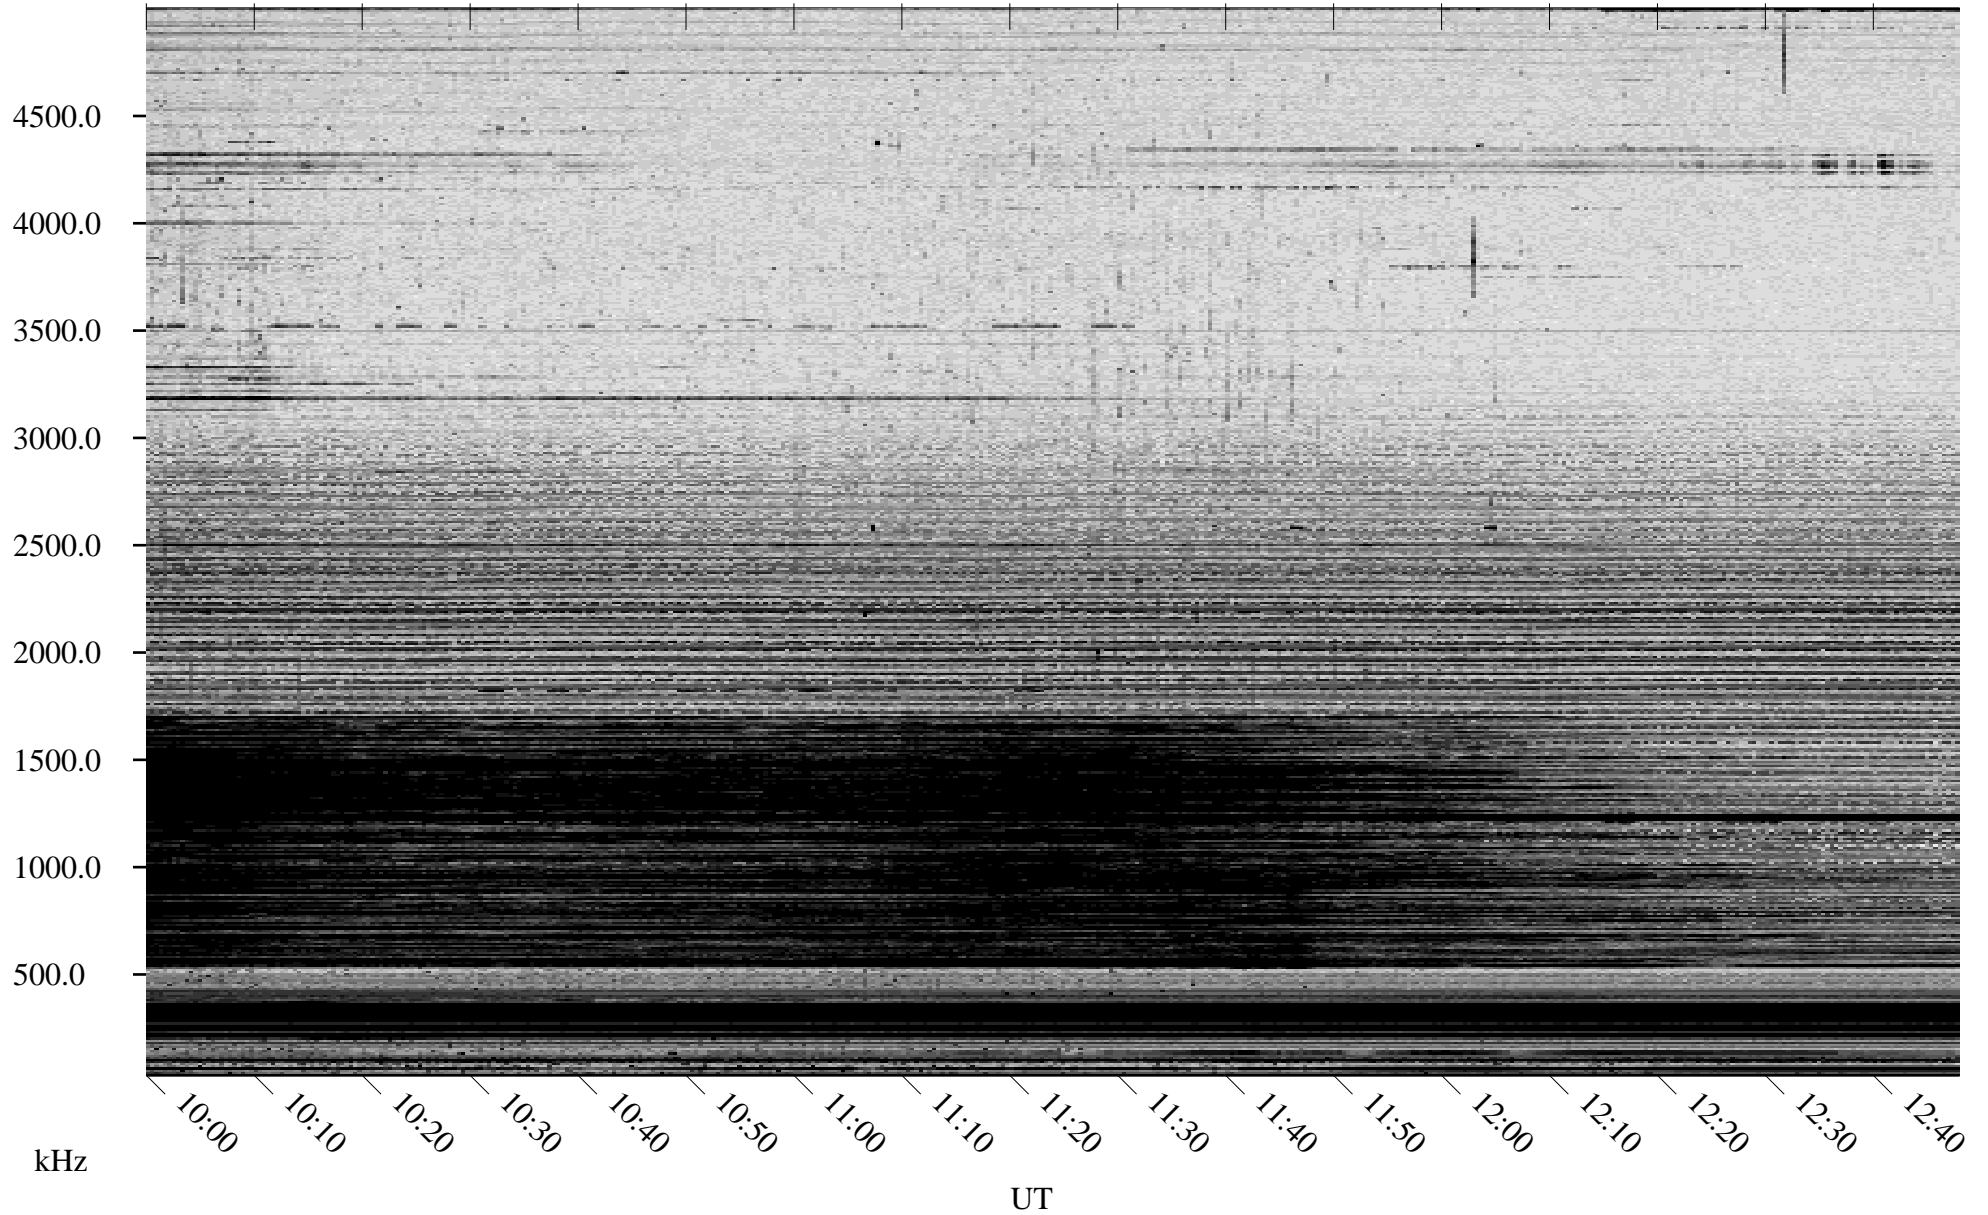

# 10/02/2005 Churchill, Manitoba

Linear Scale    Black = 161    White = 15

ch05274l.r00m max\_12

Page 5

# 10/02/2005 Churchill, Manitoba

Linear Scale    Black = 161    White = 15

ch05274l.r00m max\_12

Page 6

# 10/02/2005 Churchill, Manitoba

Linear Scale    Black = 161    White = 15

ch05274l.r00m max\_12

Page 7

# 10/02/2005 Churchill, Manitoba

Linear Scale    Black = 161    White = 15

ch05274l.r00m max\_12