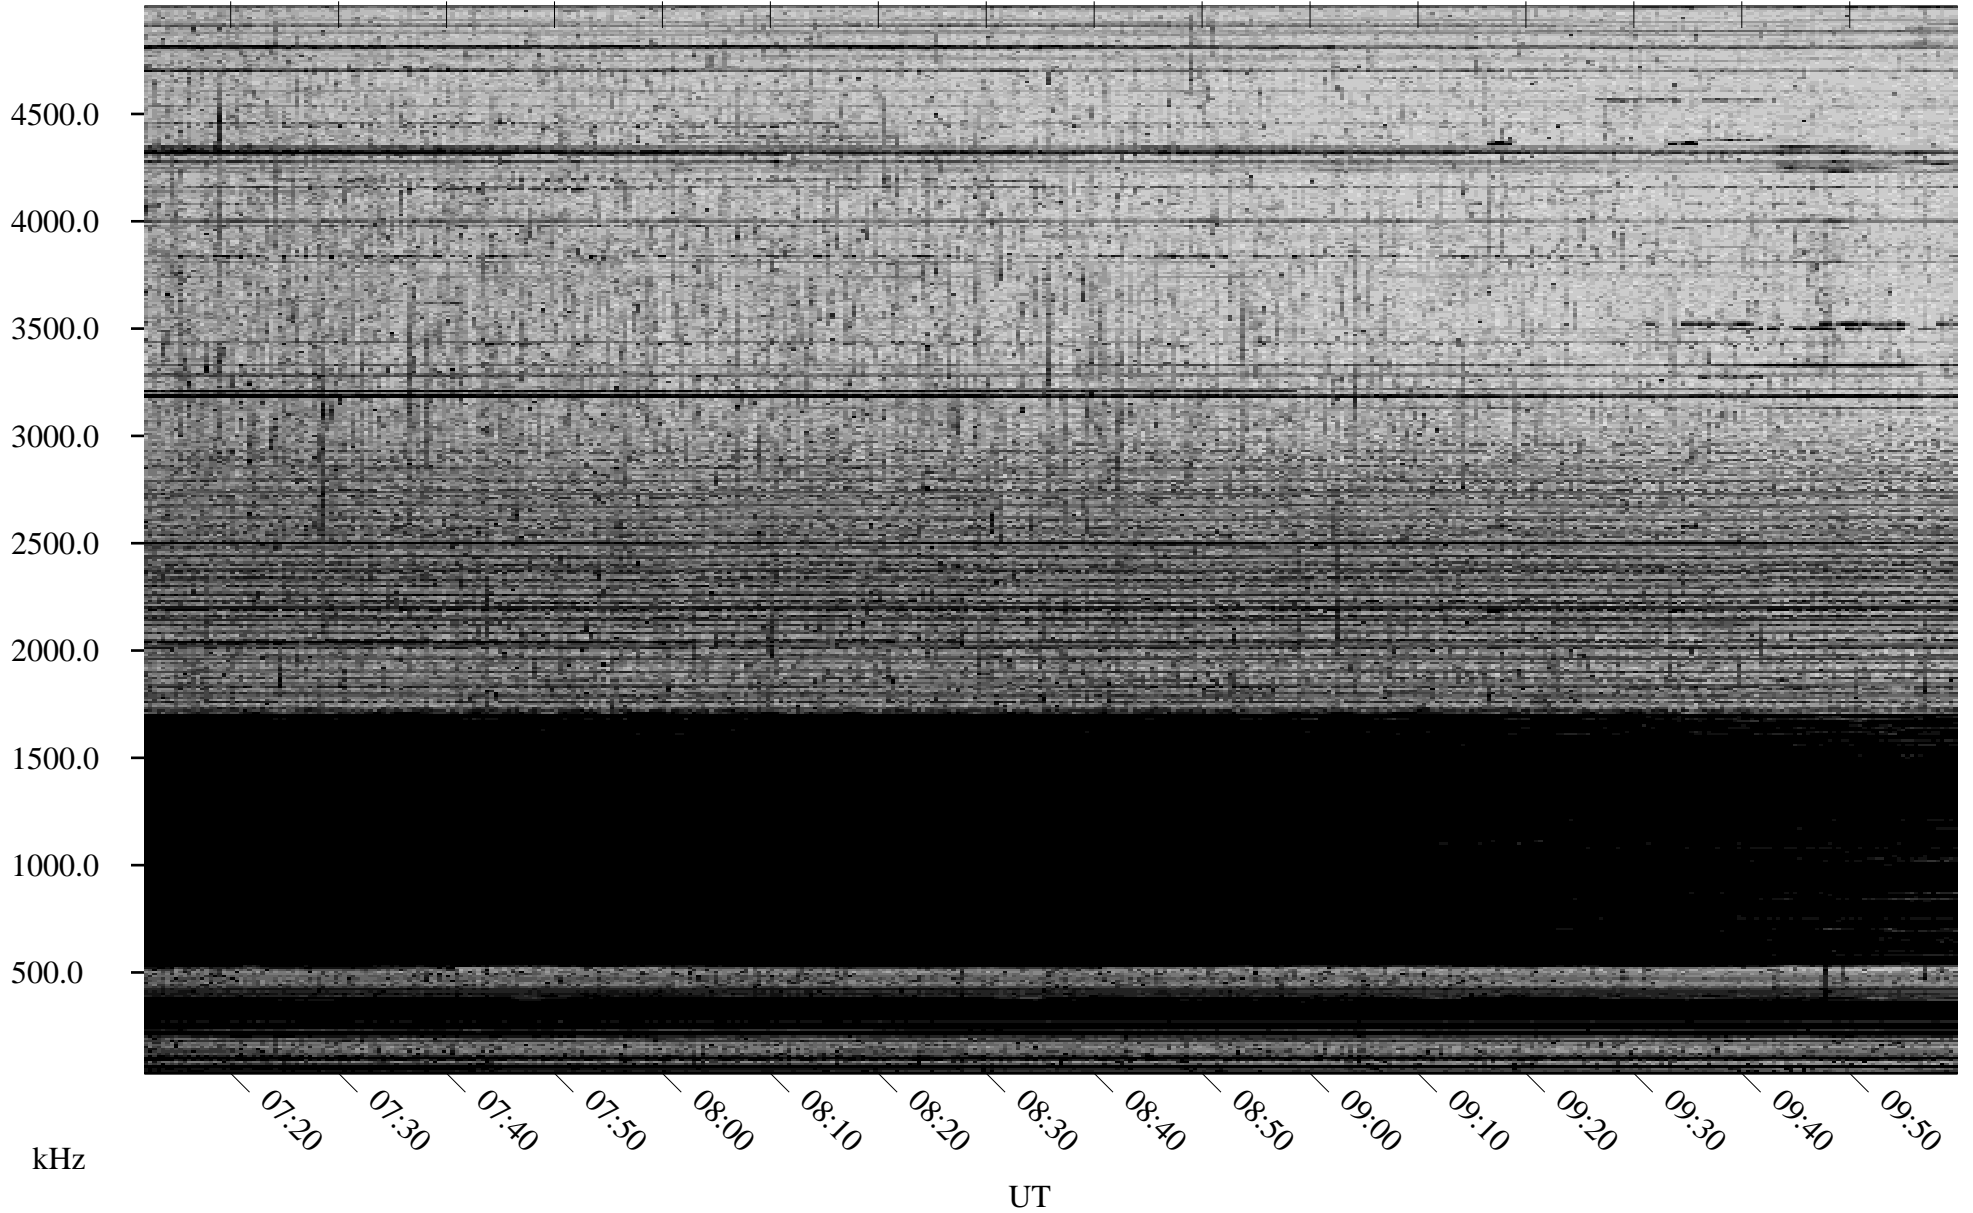

# 10/02/2005 Churchill, Manitoba

Linear Scale    Black = 161    White = 15

ch05274l.r00m max\_12

Page 4

# 10/02/2005 Churchill, Manitoba

Linear Scale    Black = 161    White = 15

ch05274l.r00m max\_12

Page 5