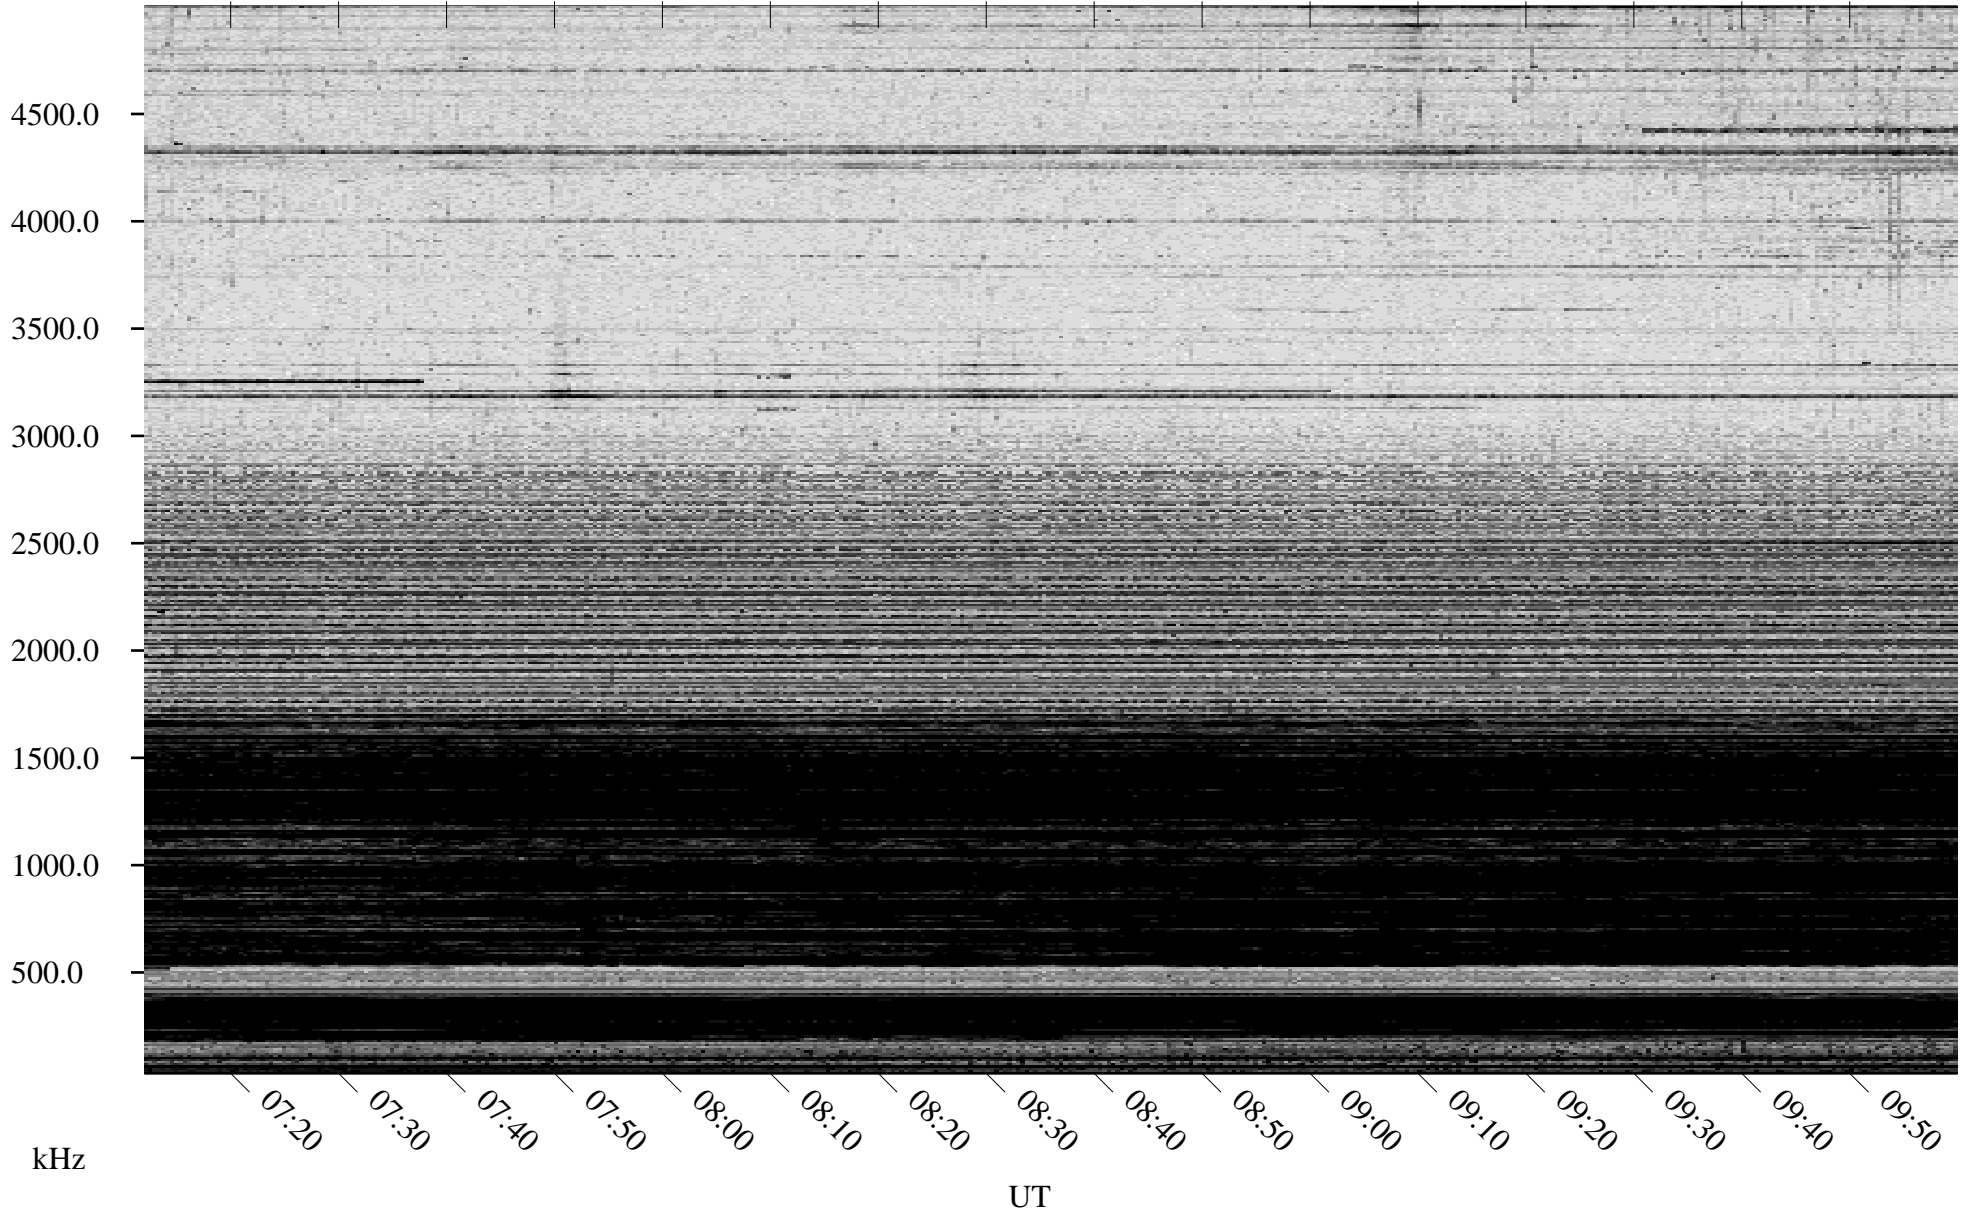

# 10/11/2005 Churchill, Manitoba

Linear Scale    Black = 161    White = 15

ch05283l.r00m max\_12

Page 3

# 10/11/2005 Churchill, Manitoba

Linear Scale    Black = 161    White = 15

ch05283l.r00m max\_12

Page 4

# 10/11/2005 Churchill, Manitoba

Linear Scale    Black = 161    White = 15

ch05283l.r00m max\_12

Page 5

# 10/11/2005 Churchill, Manitoba

Linear Scale    Black = 161    White = 15

ch05283l.r00m max\_12

Page 6