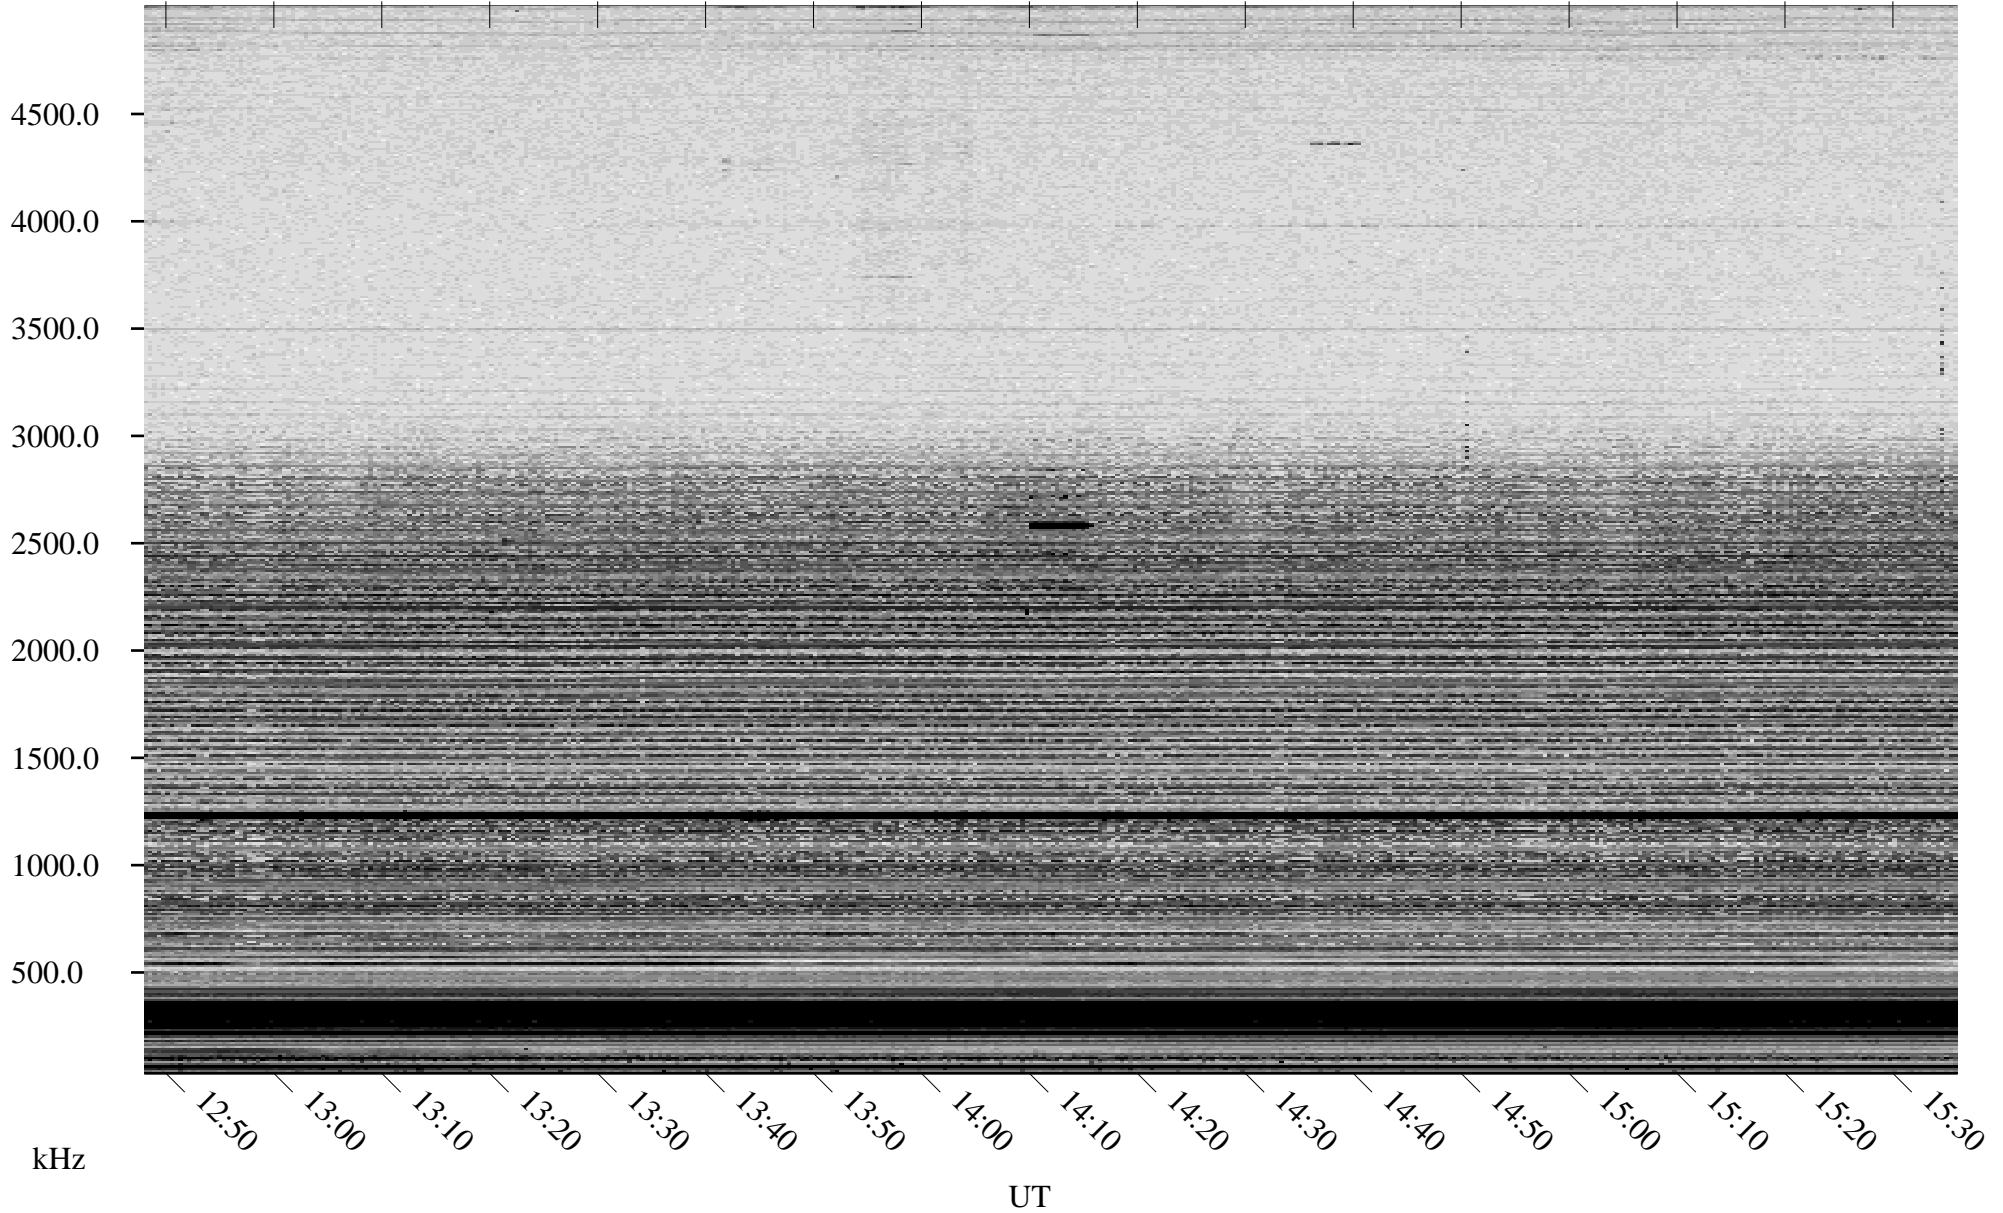

# 10/11/2005 Churchill, Manitoba

Linear Scale    Black = 161    White = 15

ch05283l.r00m max\_12

Page 5

# 10/11/2005 Churchill, Manitoba

Linear Scale    Black = 161    White = 15

ch05283l.r00m max\_12

Page 6

# 10/11/2005 Churchill, Manitoba

Linear Scale    Black = 161    White = 15

ch05283l.r00m max\_12

Page 7

# 10/11/2005 Churchill, Manitoba

Linear Scale    Black = 161    White = 15

ch052831.r00m max\_12