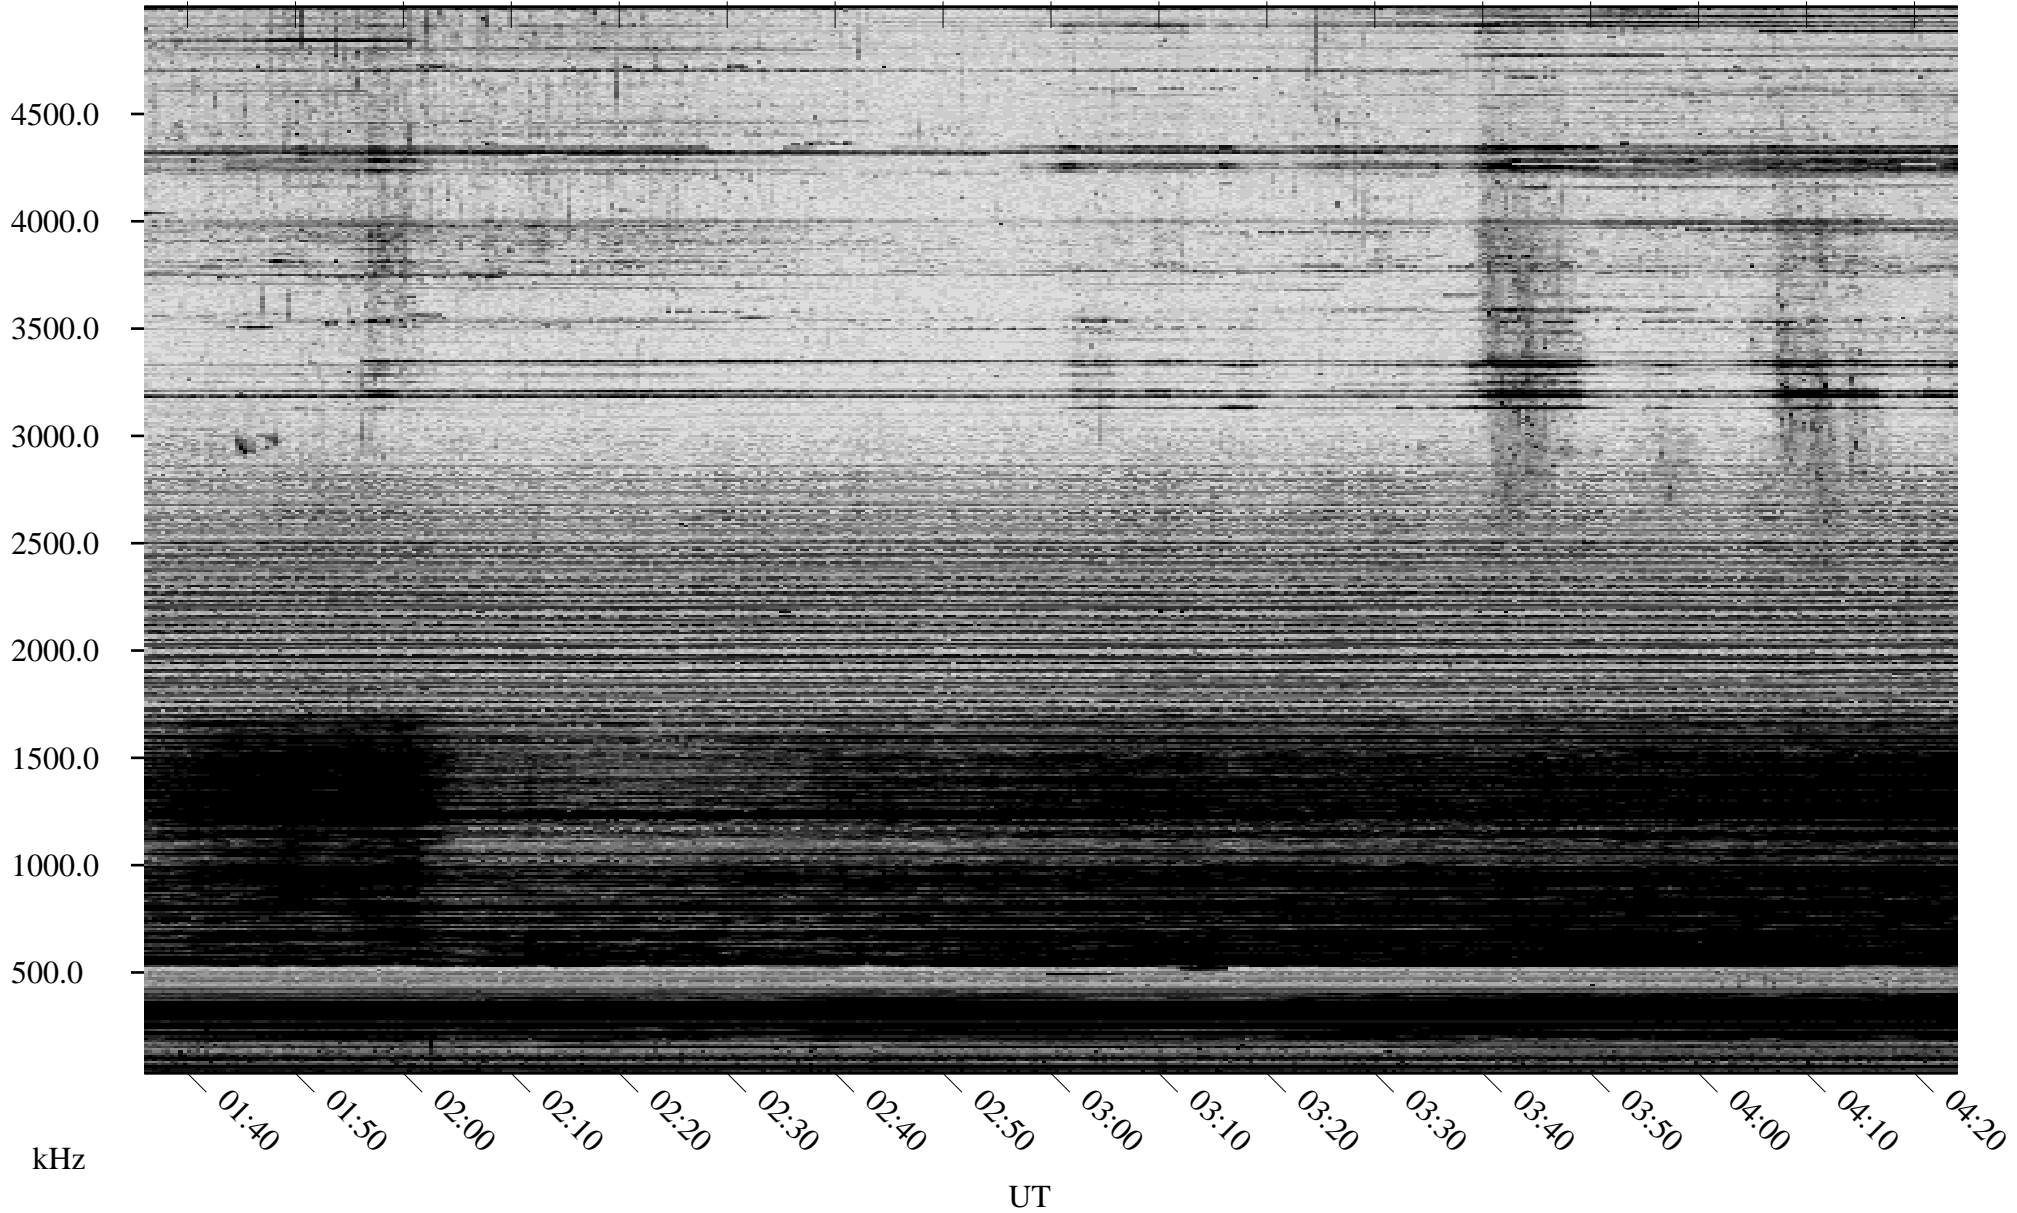

# 10/10/2005 Churchill, Manitoba

Linear Scale    Black = 161    White = 15

ch05283l.r00m max\_12

Page 1

# 10/10/2005 Churchill, Manitoba

Linear Scale    Black = 161    White = 15

ch05283l.r00m max\_12

Page 2

# 10/11/2005 Churchill, Manitoba

Linear Scale    Black = 161    White = 15

ch05283l.r00m max\_12

Page 3

# 10/11/2005 Churchill, Manitoba

Linear Scale    Black = 161    White = 15

ch05283l.r00m max\_12

Page 4