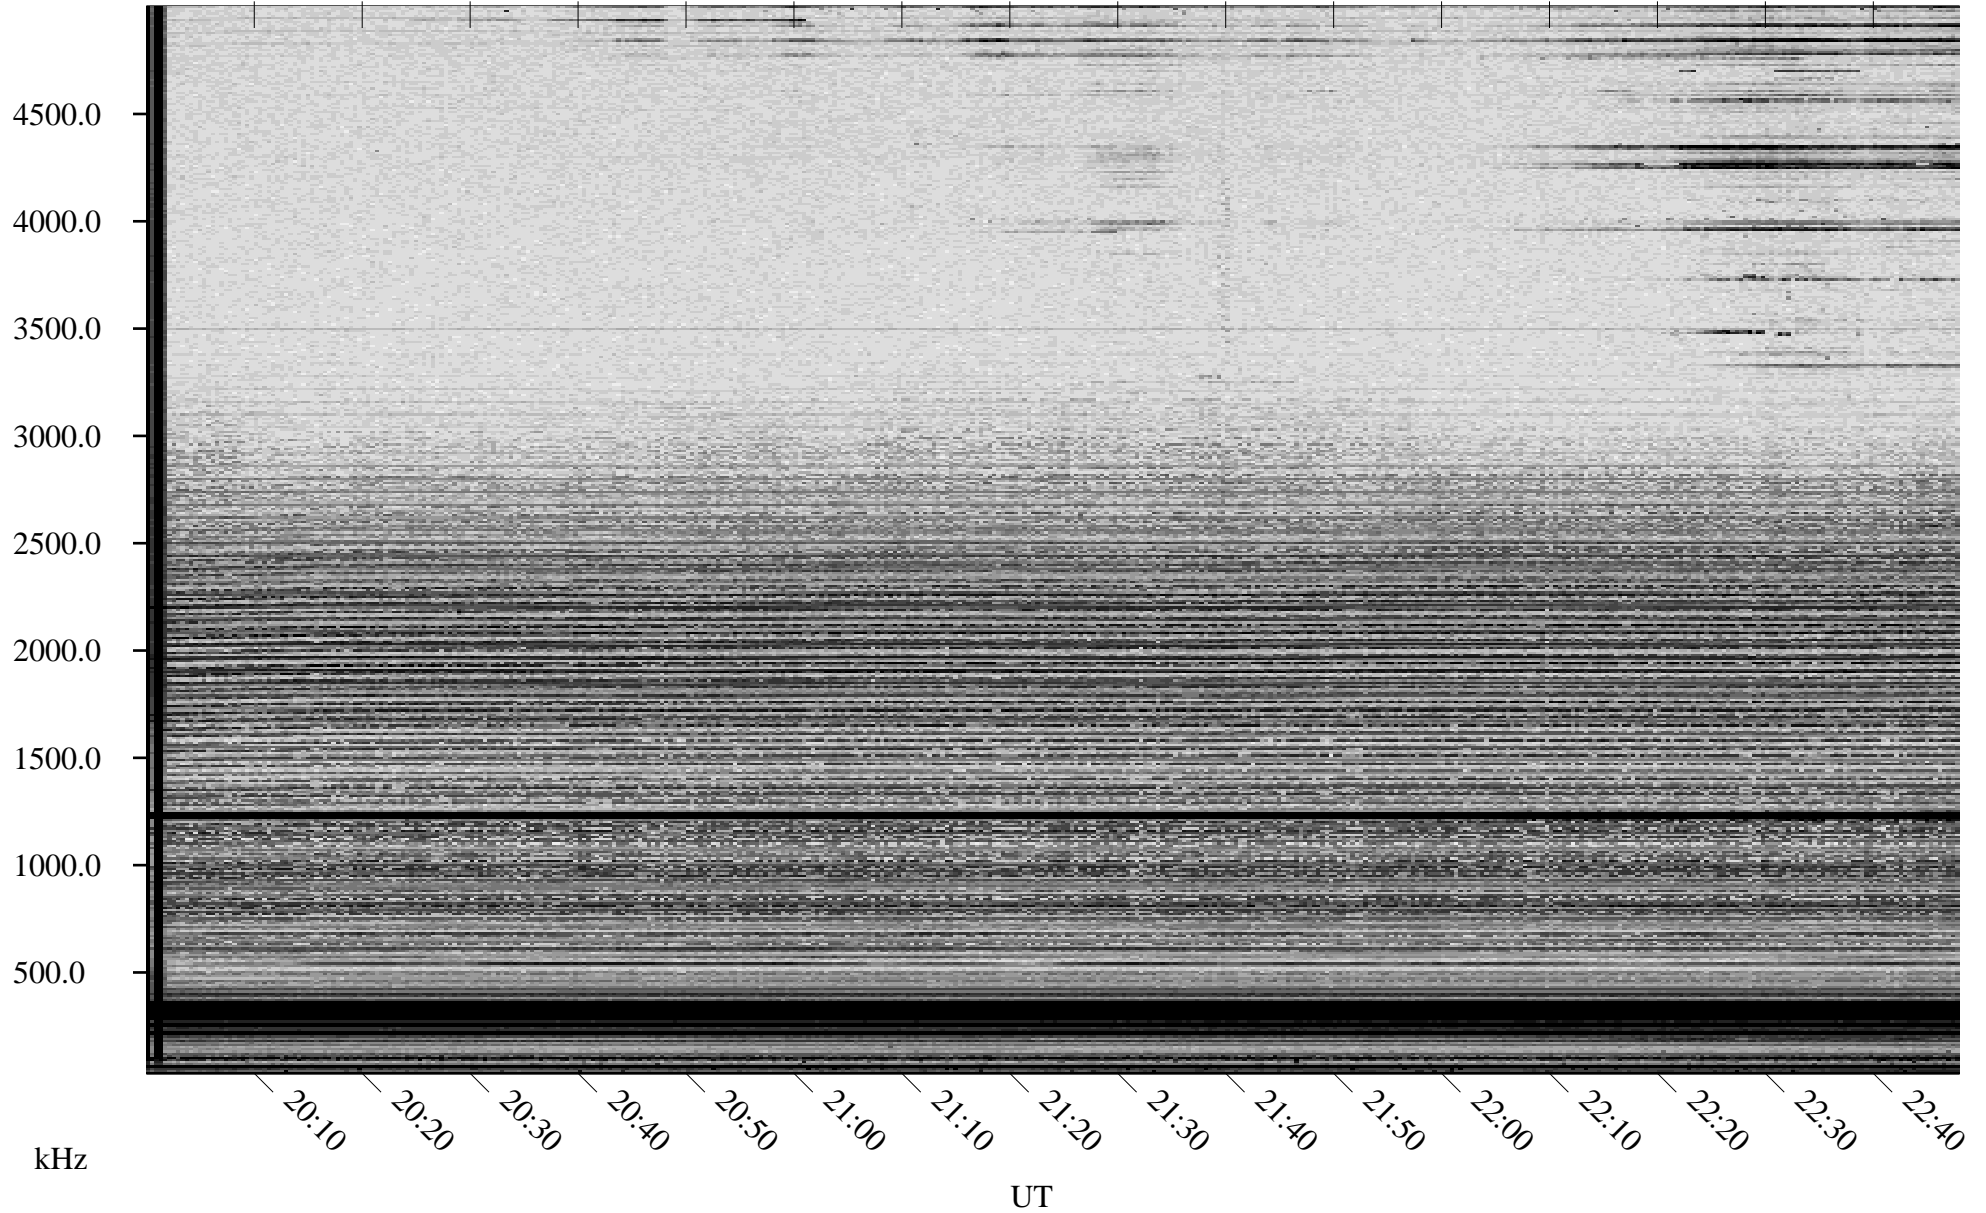

# 10/10/2005 Churchill, Manitoba

Linear Scale    Black = 161    White = 15

ch05283l.r00m max\_12

Page 1

# 10/10/2005 Churchill, Manitoba

Linear Scale    Black = 161    White = 15

ch05283l.r00m max\_12

Page 2

# 10/11/2005 Churchill, Manitoba

Linear Scale    Black = 161    White = 15

ch05283l.r00m max\_12

Page 3

# 10/11/2005 Churchill, Manitoba

Linear Scale    Black = 161    White = 15

ch05283l.r00m max\_12

Page 4