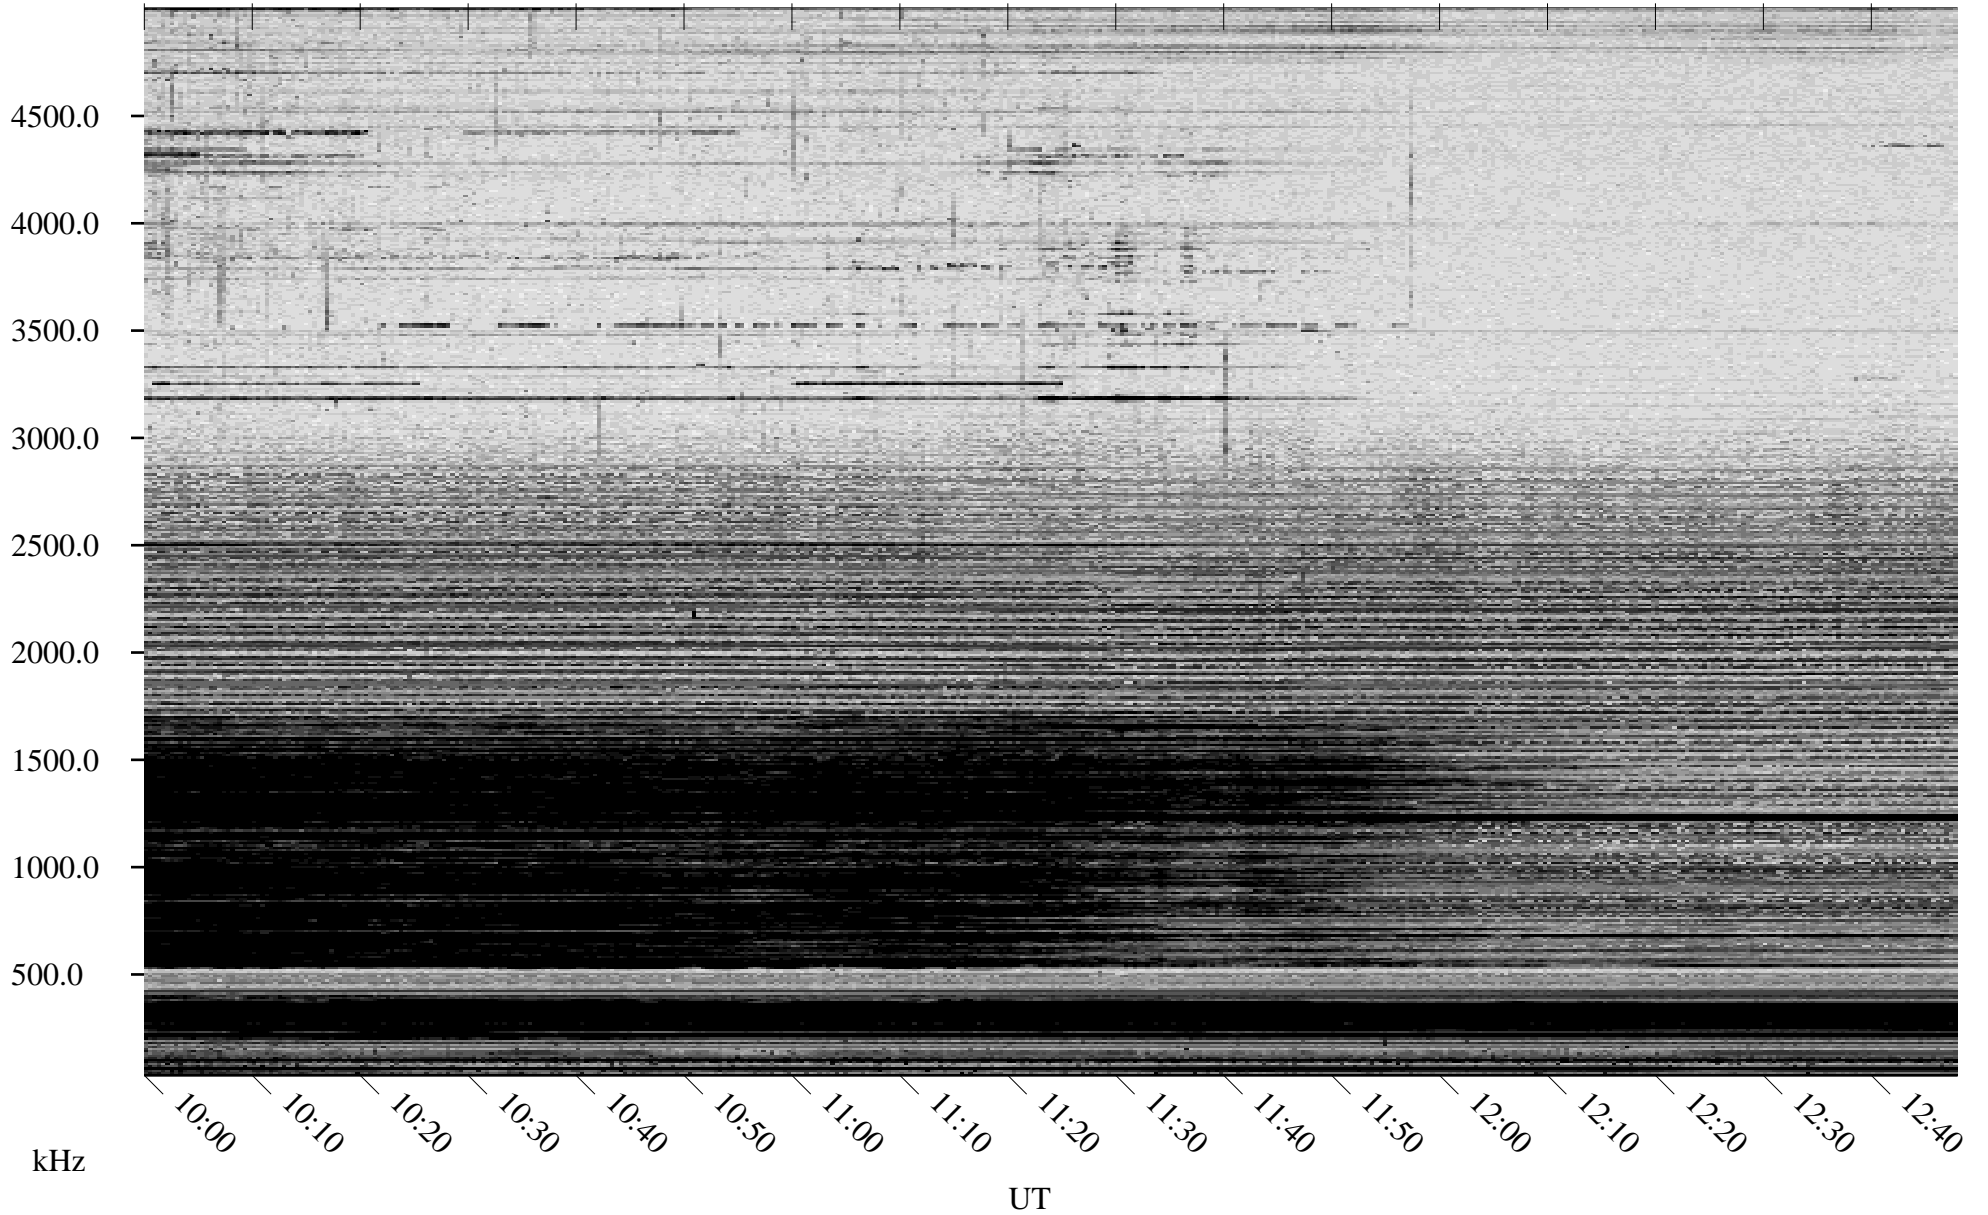

# 10/11/2005 Churchill, Manitoba

Linear Scale    Black = 161    White = 15

ch05283l.r00m max\_12

Page 4

# 10/11/2005 Churchill, Manitoba

Linear Scale    Black = 161    White = 15

ch05283l.r00m max\_12

Page 5

# 10/11/2005 Churchill, Manitoba

Linear Scale    Black = 161    White = 15

ch05283l.r00m max\_12

Page 6

# 10/11/2005 Churchill, Manitoba

Linear Scale    Black = 161    White = 15

ch05283l.r00m max\_12

Page 7