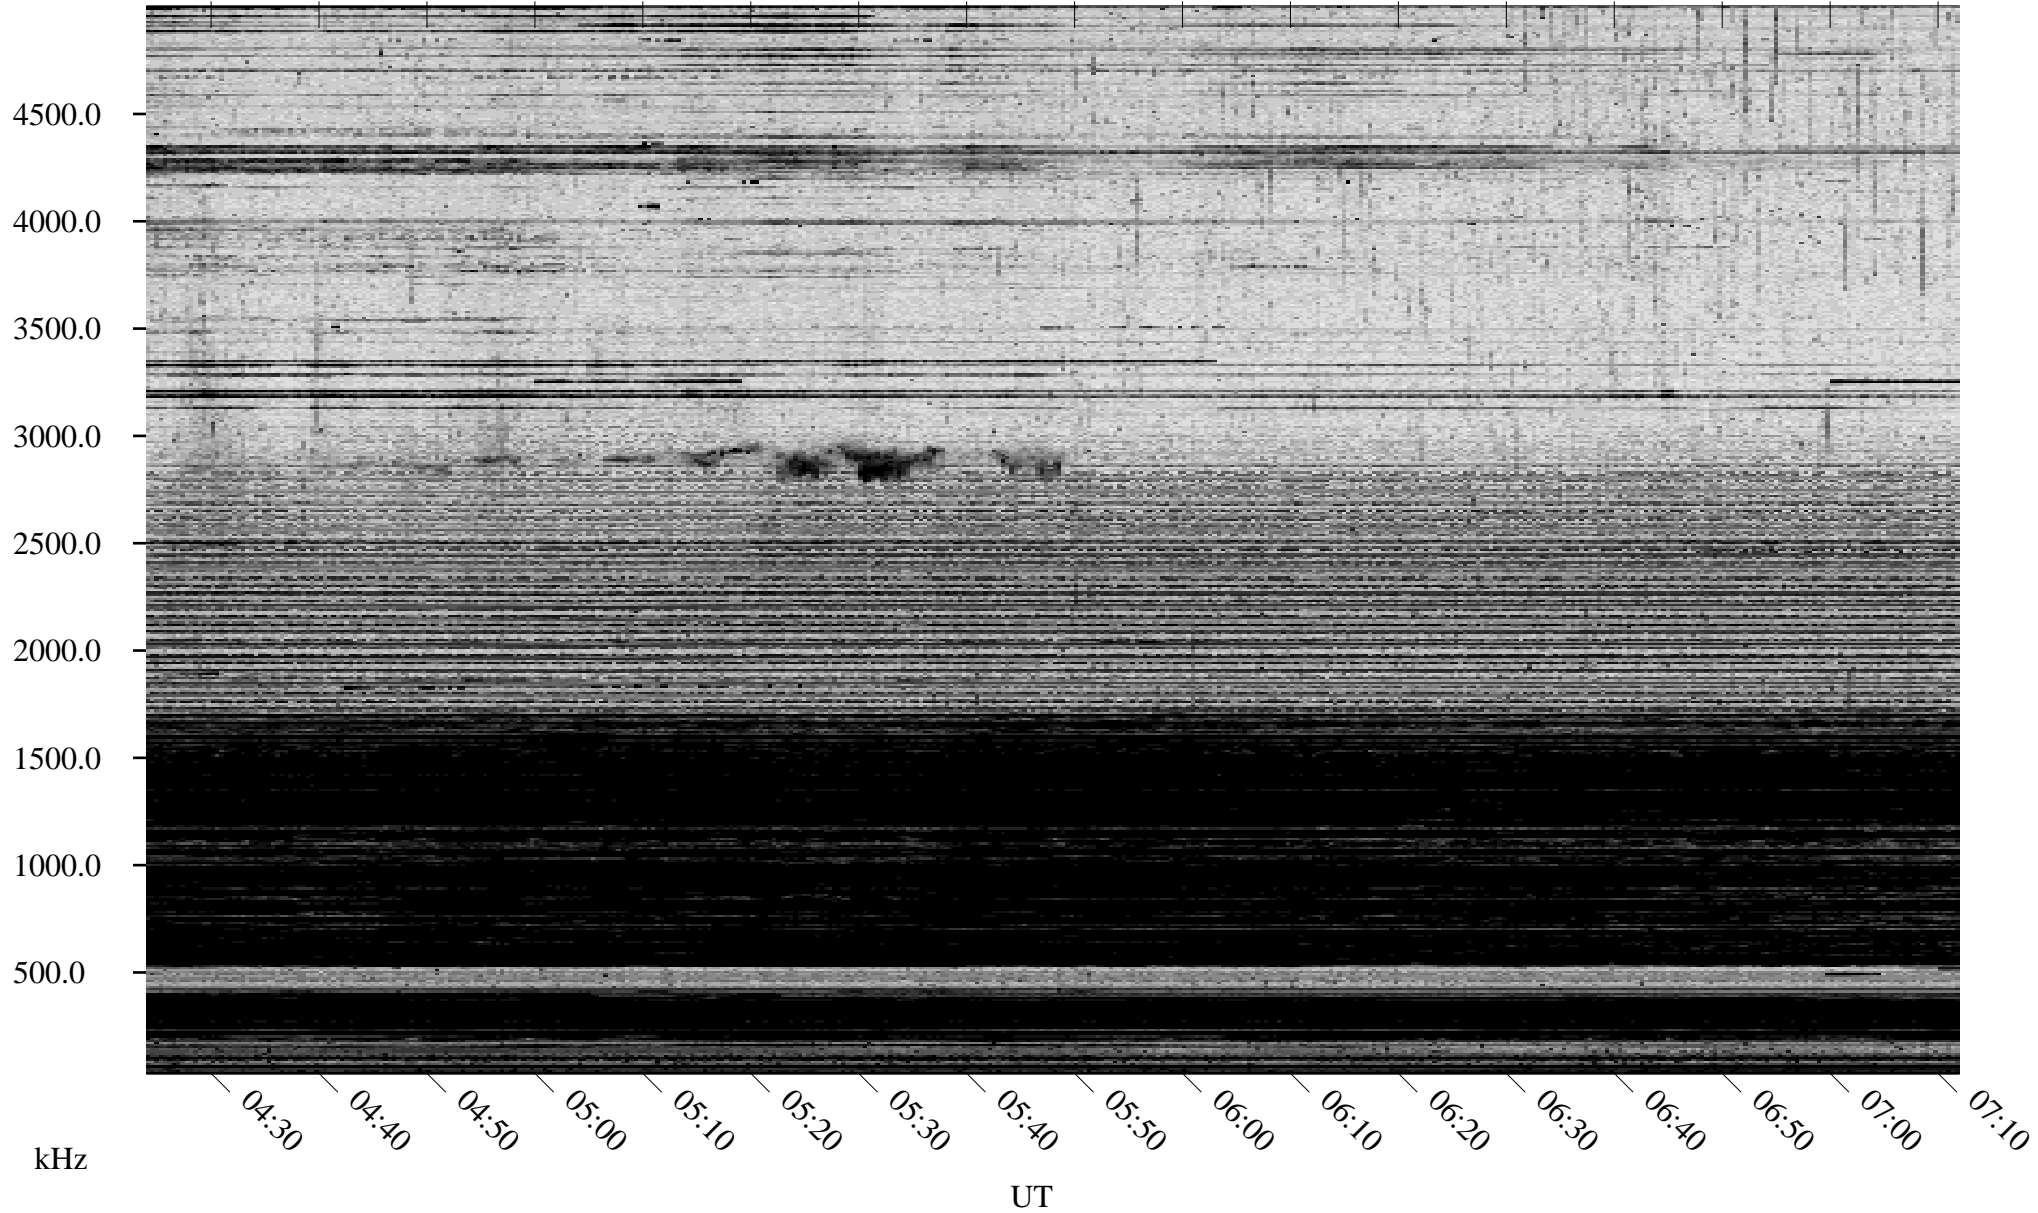

# 10/10/2005 Churchill, Manitoba

Linear Scale    Black = 161    White = 15

ch05283l.r00m max\_12

Page 1

# 10/10/2005 Churchill, Manitoba

Linear Scale    Black = 161    White = 15

ch05283l.r00m max\_12

Page 2

# 10/11/2005 Churchill, Manitoba

Linear Scale    Black = 161    White = 15

ch05283l.r00m max\_12

Page 3

# 10/11/2005 Churchill, Manitoba

Linear Scale    Black = 161    White = 15

ch05283l.r00m max\_12

Page 4