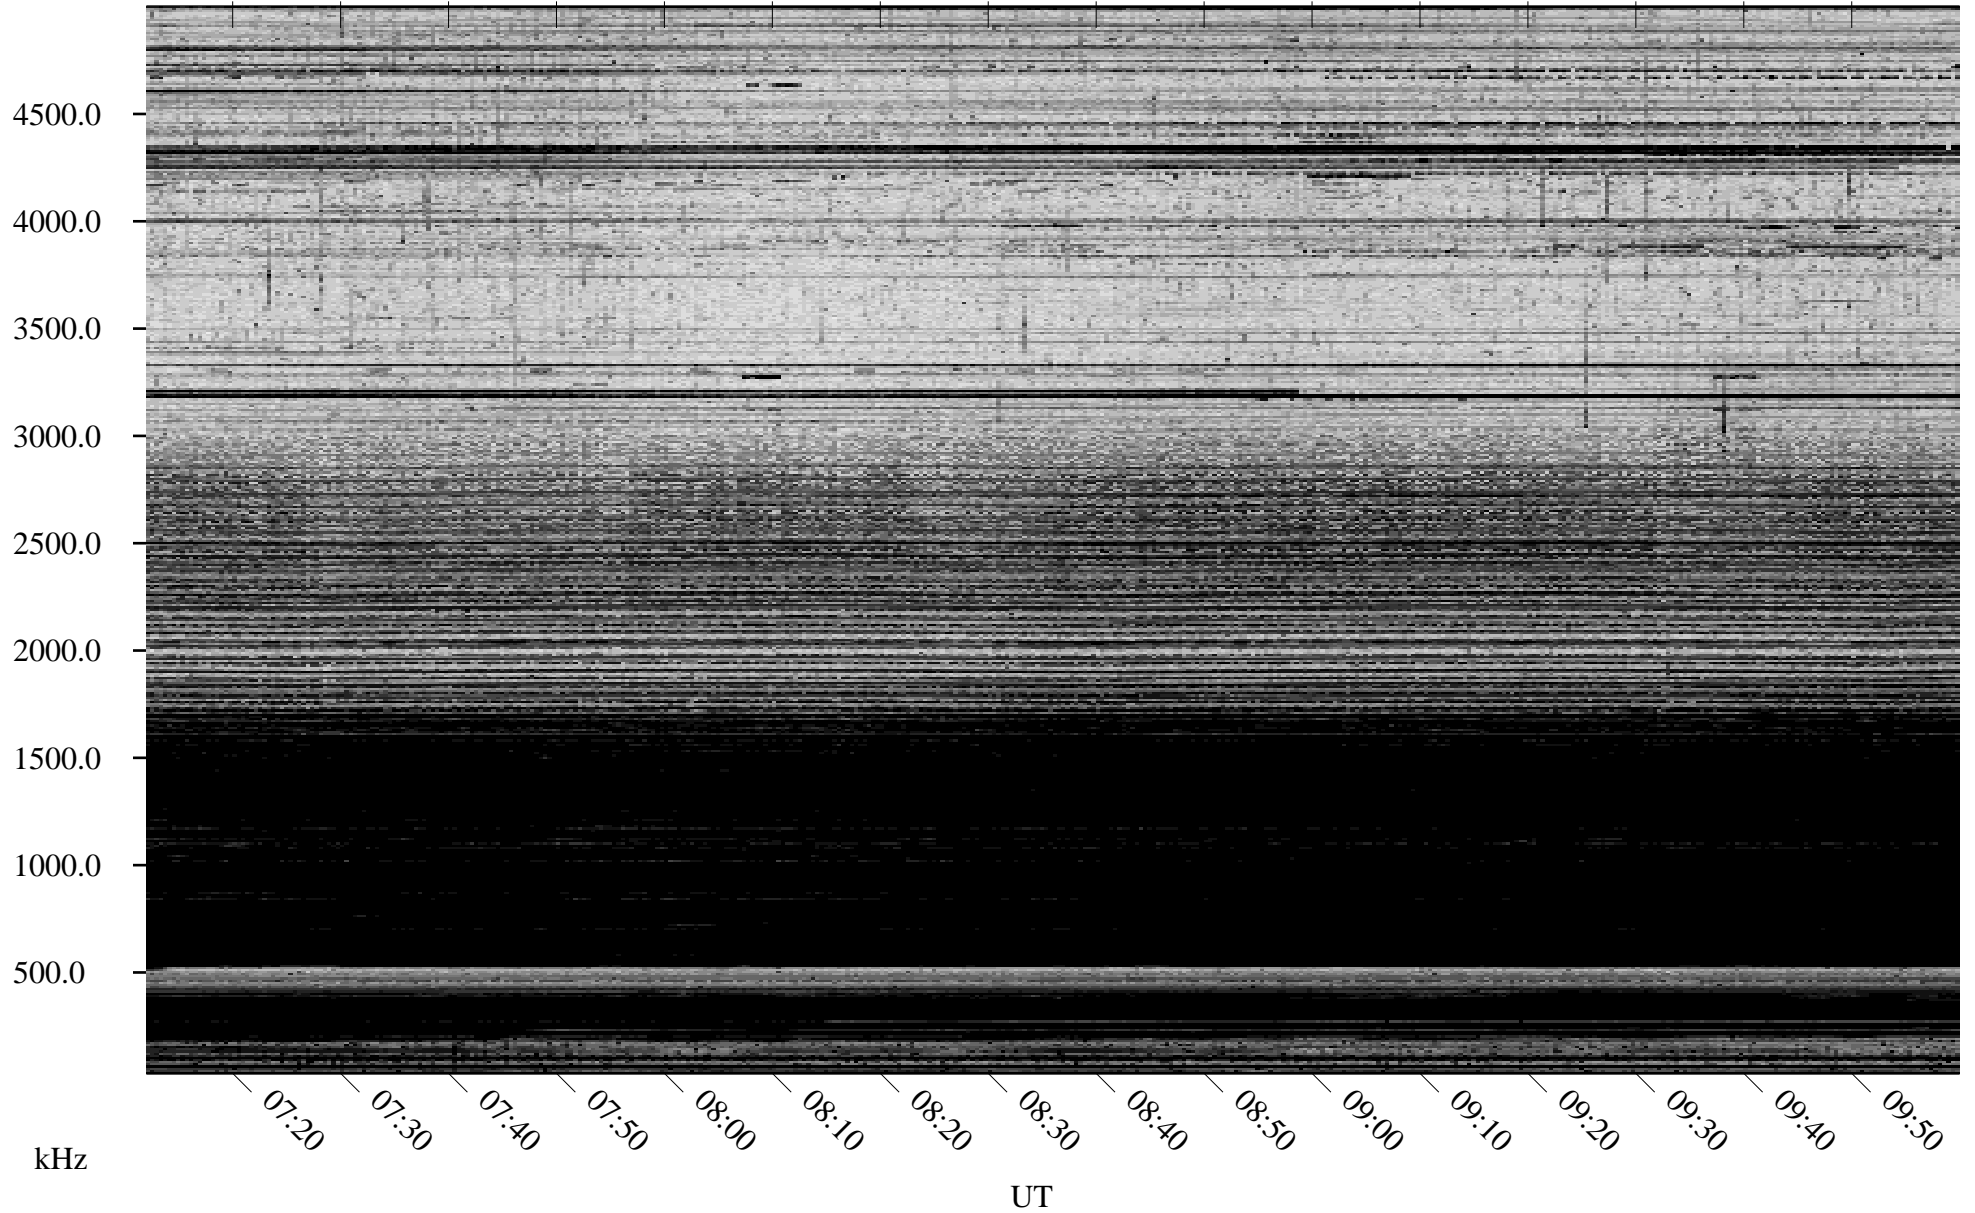

# 10/23/2005 Churchill, Manitoba

Linear Scale    Black = 161    White = 15

ch052951.r00m max\_12

Page 3

# 10/23/2005 Churchill, Manitoba

Linear Scale    Black = 161    White = 15

ch052951.r00m max\_12

Page 4

# 10/23/2005 Churchill, Manitoba

Linear Scale    Black = 161    White = 15

ch052951.r00m max\_12

Page 5

# 10/23/2005 Churchill, Manitoba

Linear Scale    Black = 161    White = 15

ch052951.r00m max\_12

Page 6