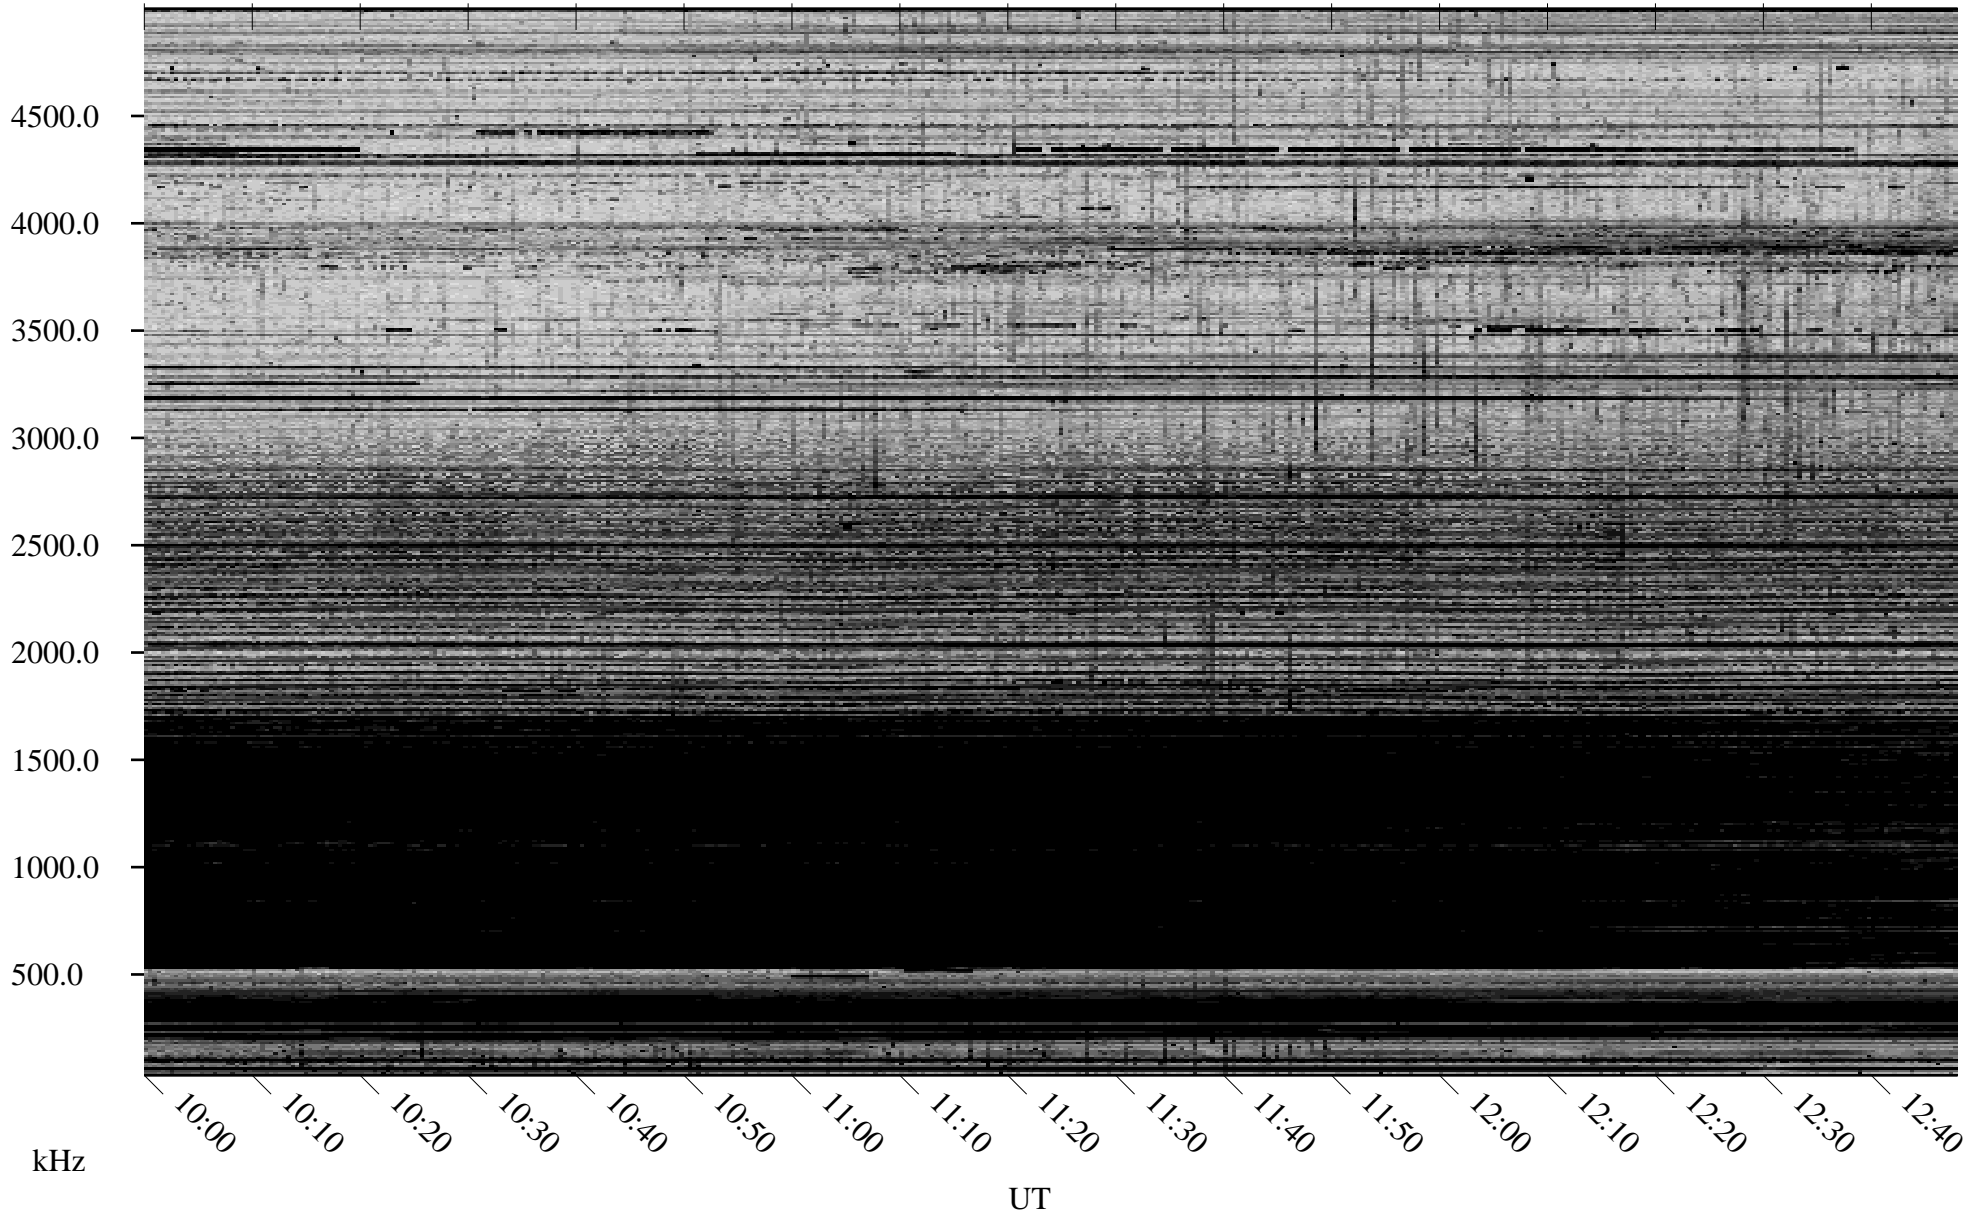

# 10/23/2005 Churchill, Manitoba

Linear Scale    Black = 161    White = 15

ch052951.r00m max\_12

Page 4

# 10/23/2005 Churchill, Manitoba

Linear Scale    Black = 161    White = 15

ch052951.r00m max\_12

Page 5

# 10/23/2005 Churchill, Manitoba

Linear Scale    Black = 161    White = 15

ch052951.r00m max\_12

Page 6

# 10/23/2005 Churchill, Manitoba

Linear Scale    Black = 161    White = 15

ch052951.r00m max\_12

Page 7