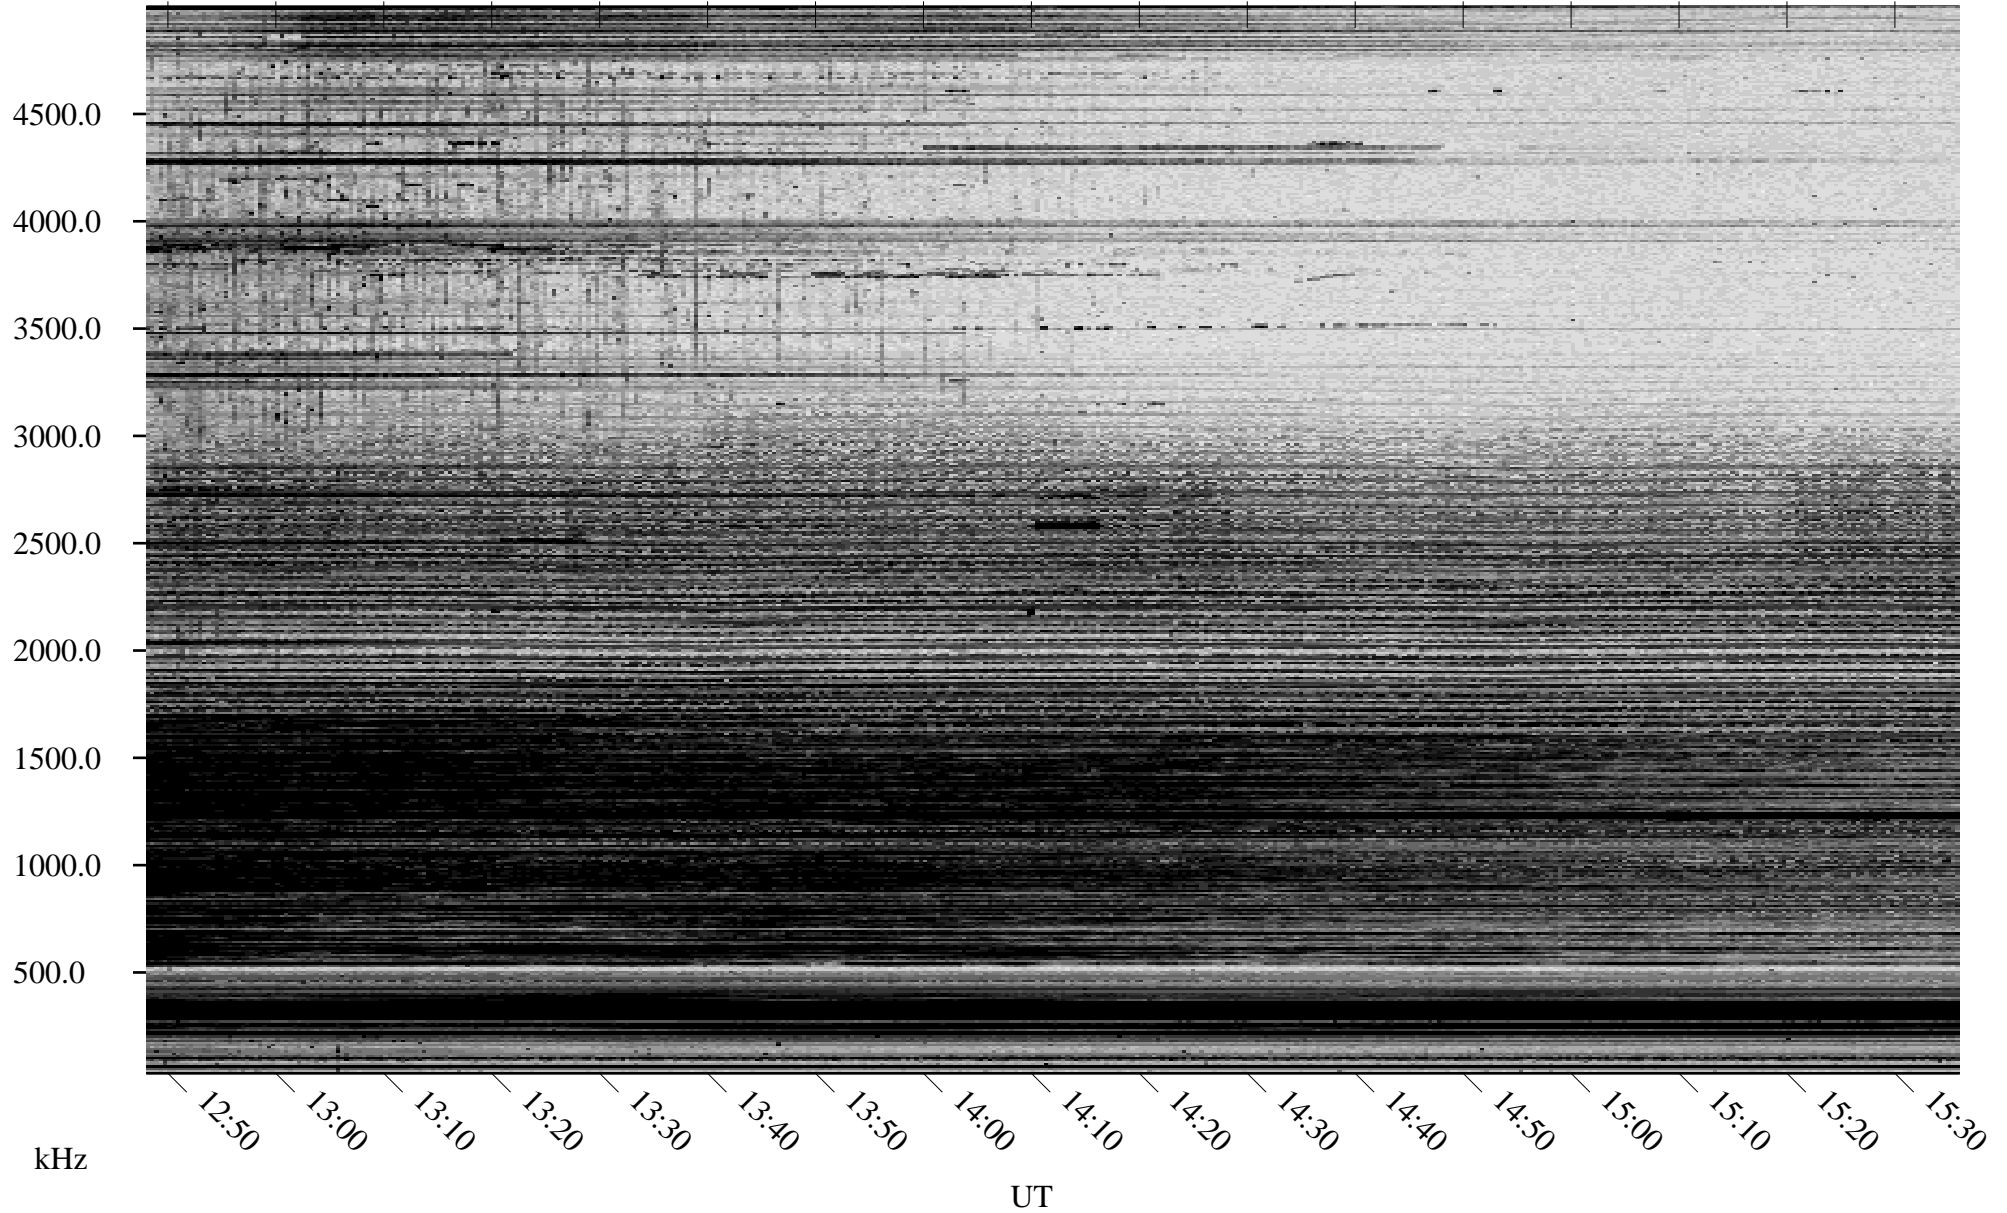

# 10/23/2005 Churchill, Manitoba

Linear Scale    Black = 161    White = 15

ch052951.r00m max\_12

Page 5

# 10/23/2005 Churchill, Manitoba

Linear Scale    Black = 161    White = 15

ch052951.r00m max\_12

Page 6

# 10/23/2005 Churchill, Manitoba

Linear Scale    Black = 161    White = 15

ch052951.r00m max\_12

Page 7

# 10/23/2005 Churchill, Manitoba

Linear Scale    Black = 161    White = 15

ch052951.r00m max\_12