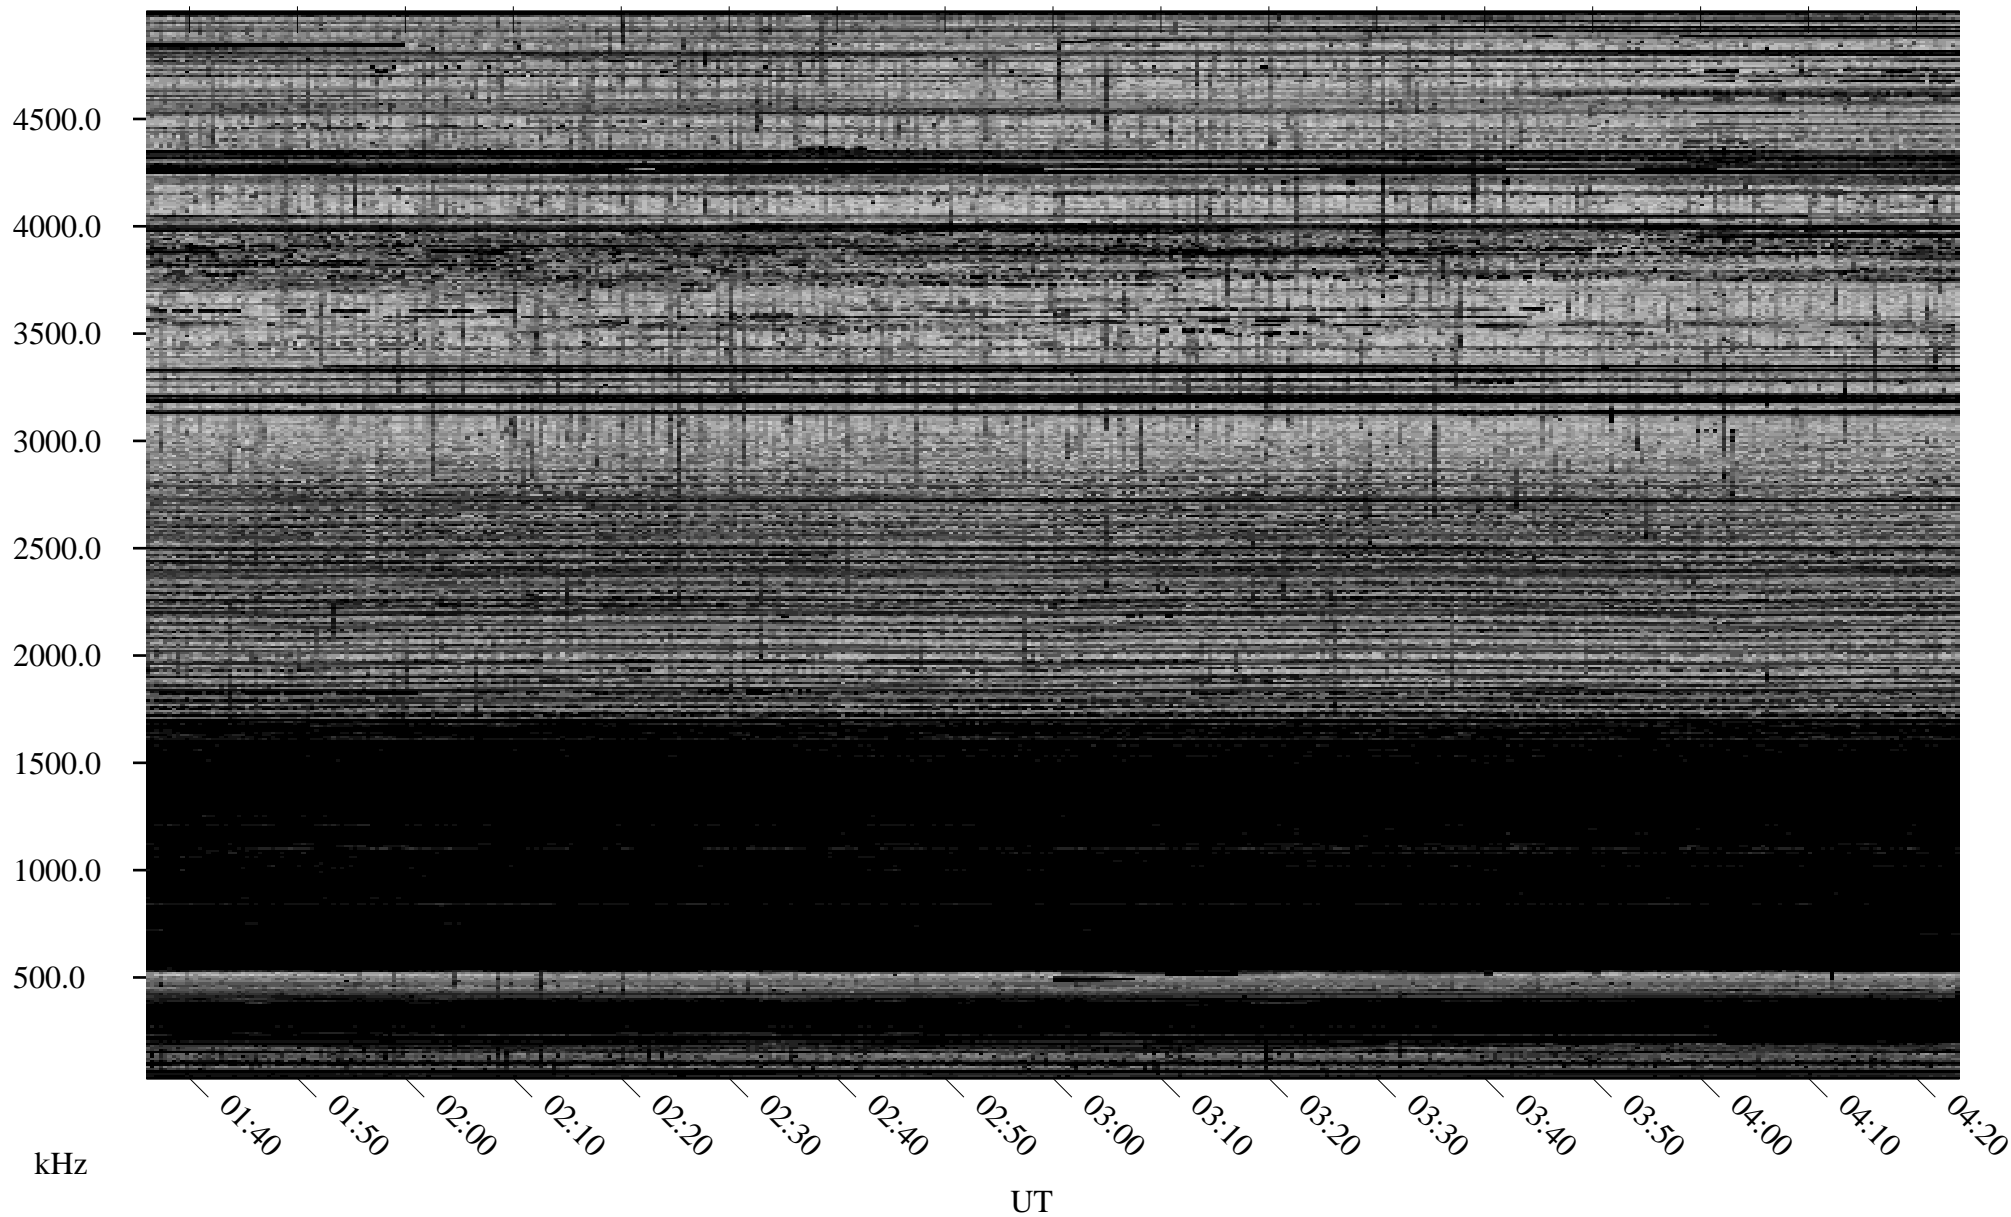

# 10/22/2005 Churchill, Manitoba

Linear Scale    Black = 161    White = 15

ch052951.r00m max\_12

Page 1

# 10/22/2005 Churchill, Manitoba

Linear Scale    Black = 161    White = 15

ch052951.r00m max\_12

Page 2

# 10/23/2005 Churchill, Manitoba

Linear Scale    Black = 161    White = 15

ch052951.r00m max\_12

Page 3

# 10/23/2005 Churchill, Manitoba

Linear Scale    Black = 161    White = 15

ch052951.r00m max\_12

Page 4