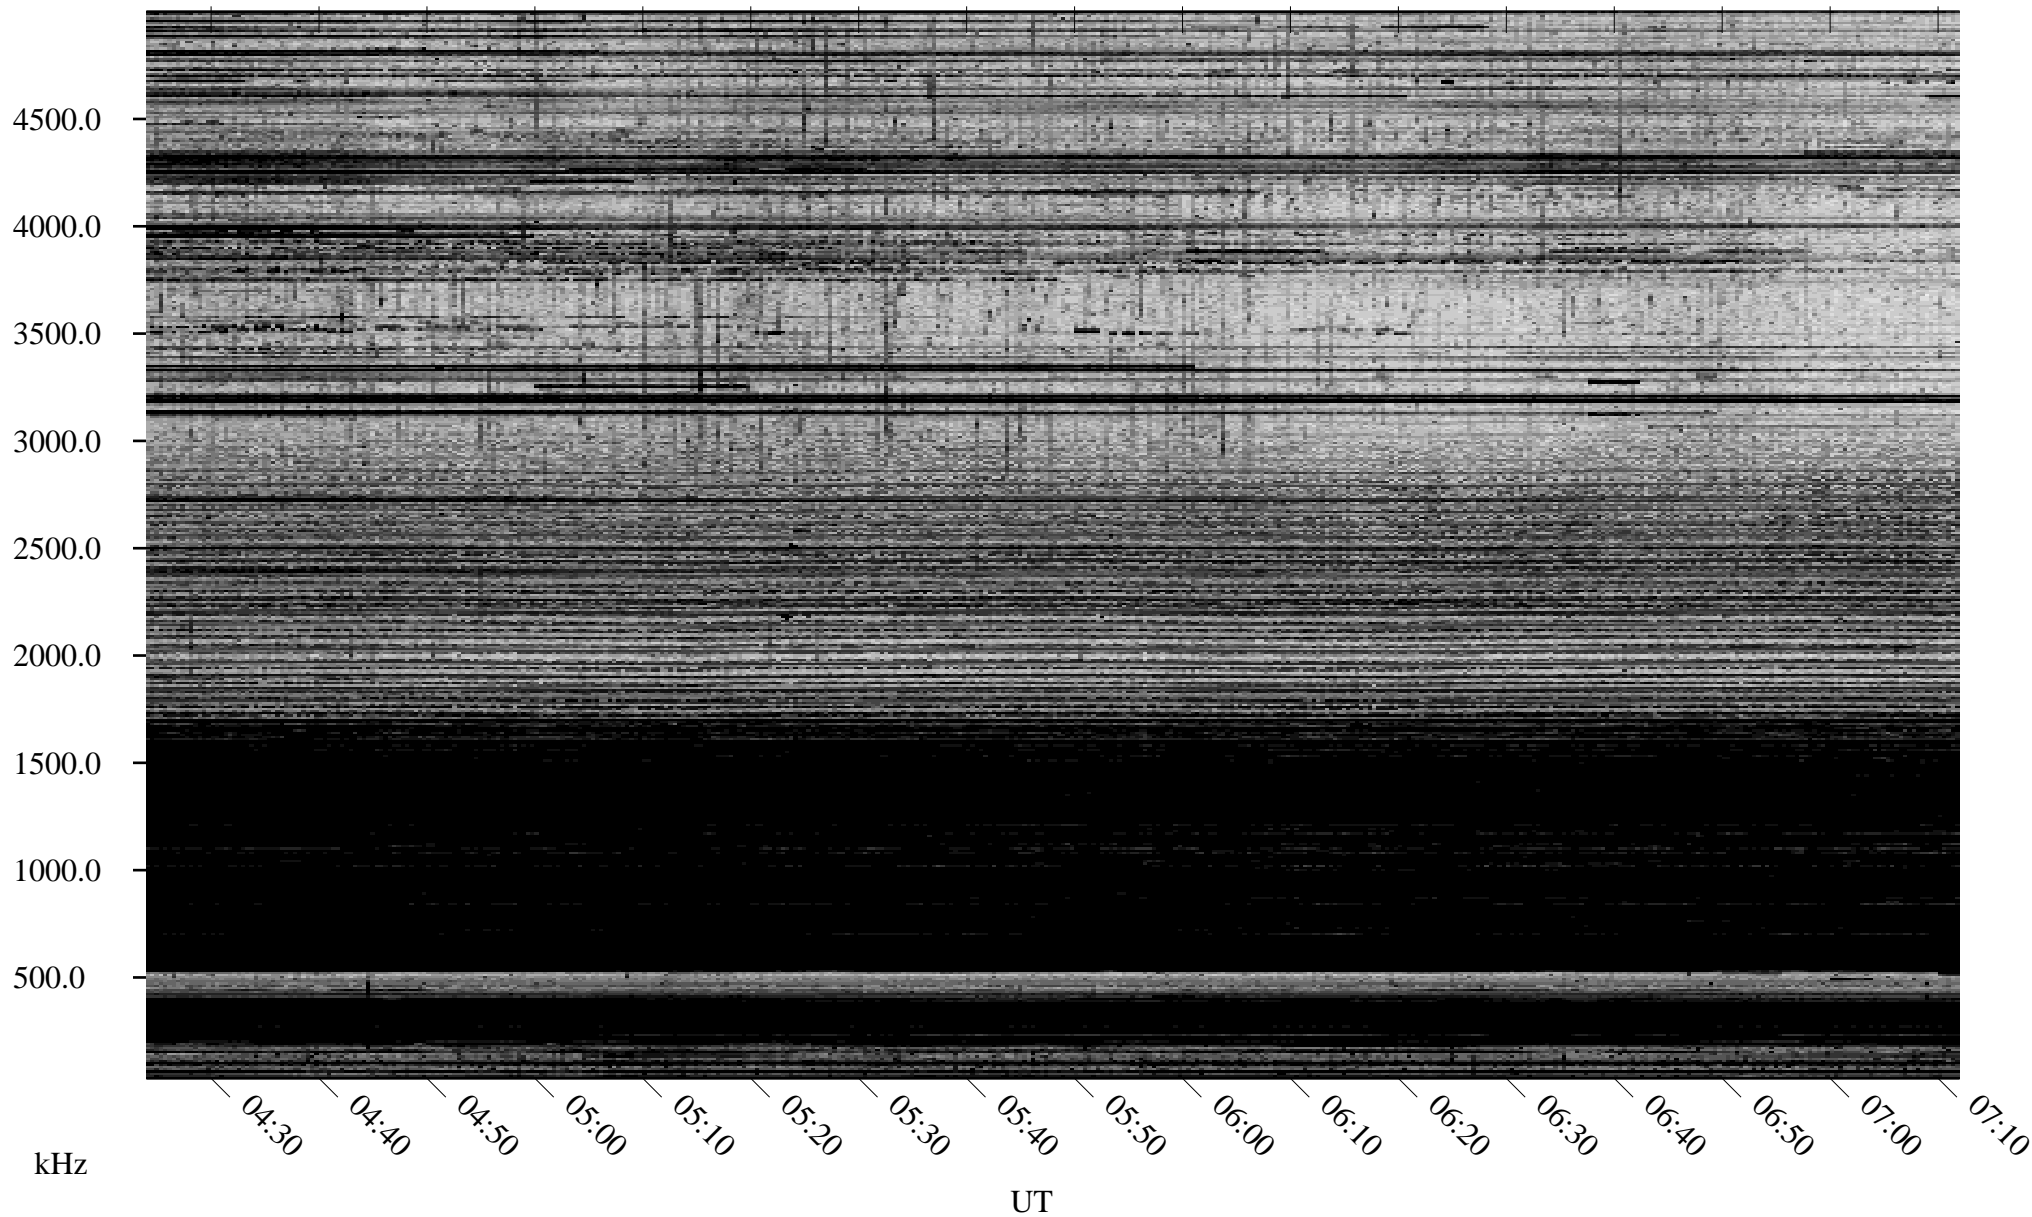

# 10/22/2005 Churchill, Manitoba

Linear Scale    Black = 161    White = 15

ch052951.r00m max\_12

Page 1

# 10/22/2005 Churchill, Manitoba

Linear Scale    Black = 161    White = 15

ch052951.r00m max\_12

Page 2

# 10/23/2005 Churchill, Manitoba

Linear Scale    Black = 161    White = 15

ch052951.r00m max\_12

Page 3

# 10/23/2005 Churchill, Manitoba

Linear Scale    Black = 161    White = 15

ch052951.r00m max\_12

Page 4