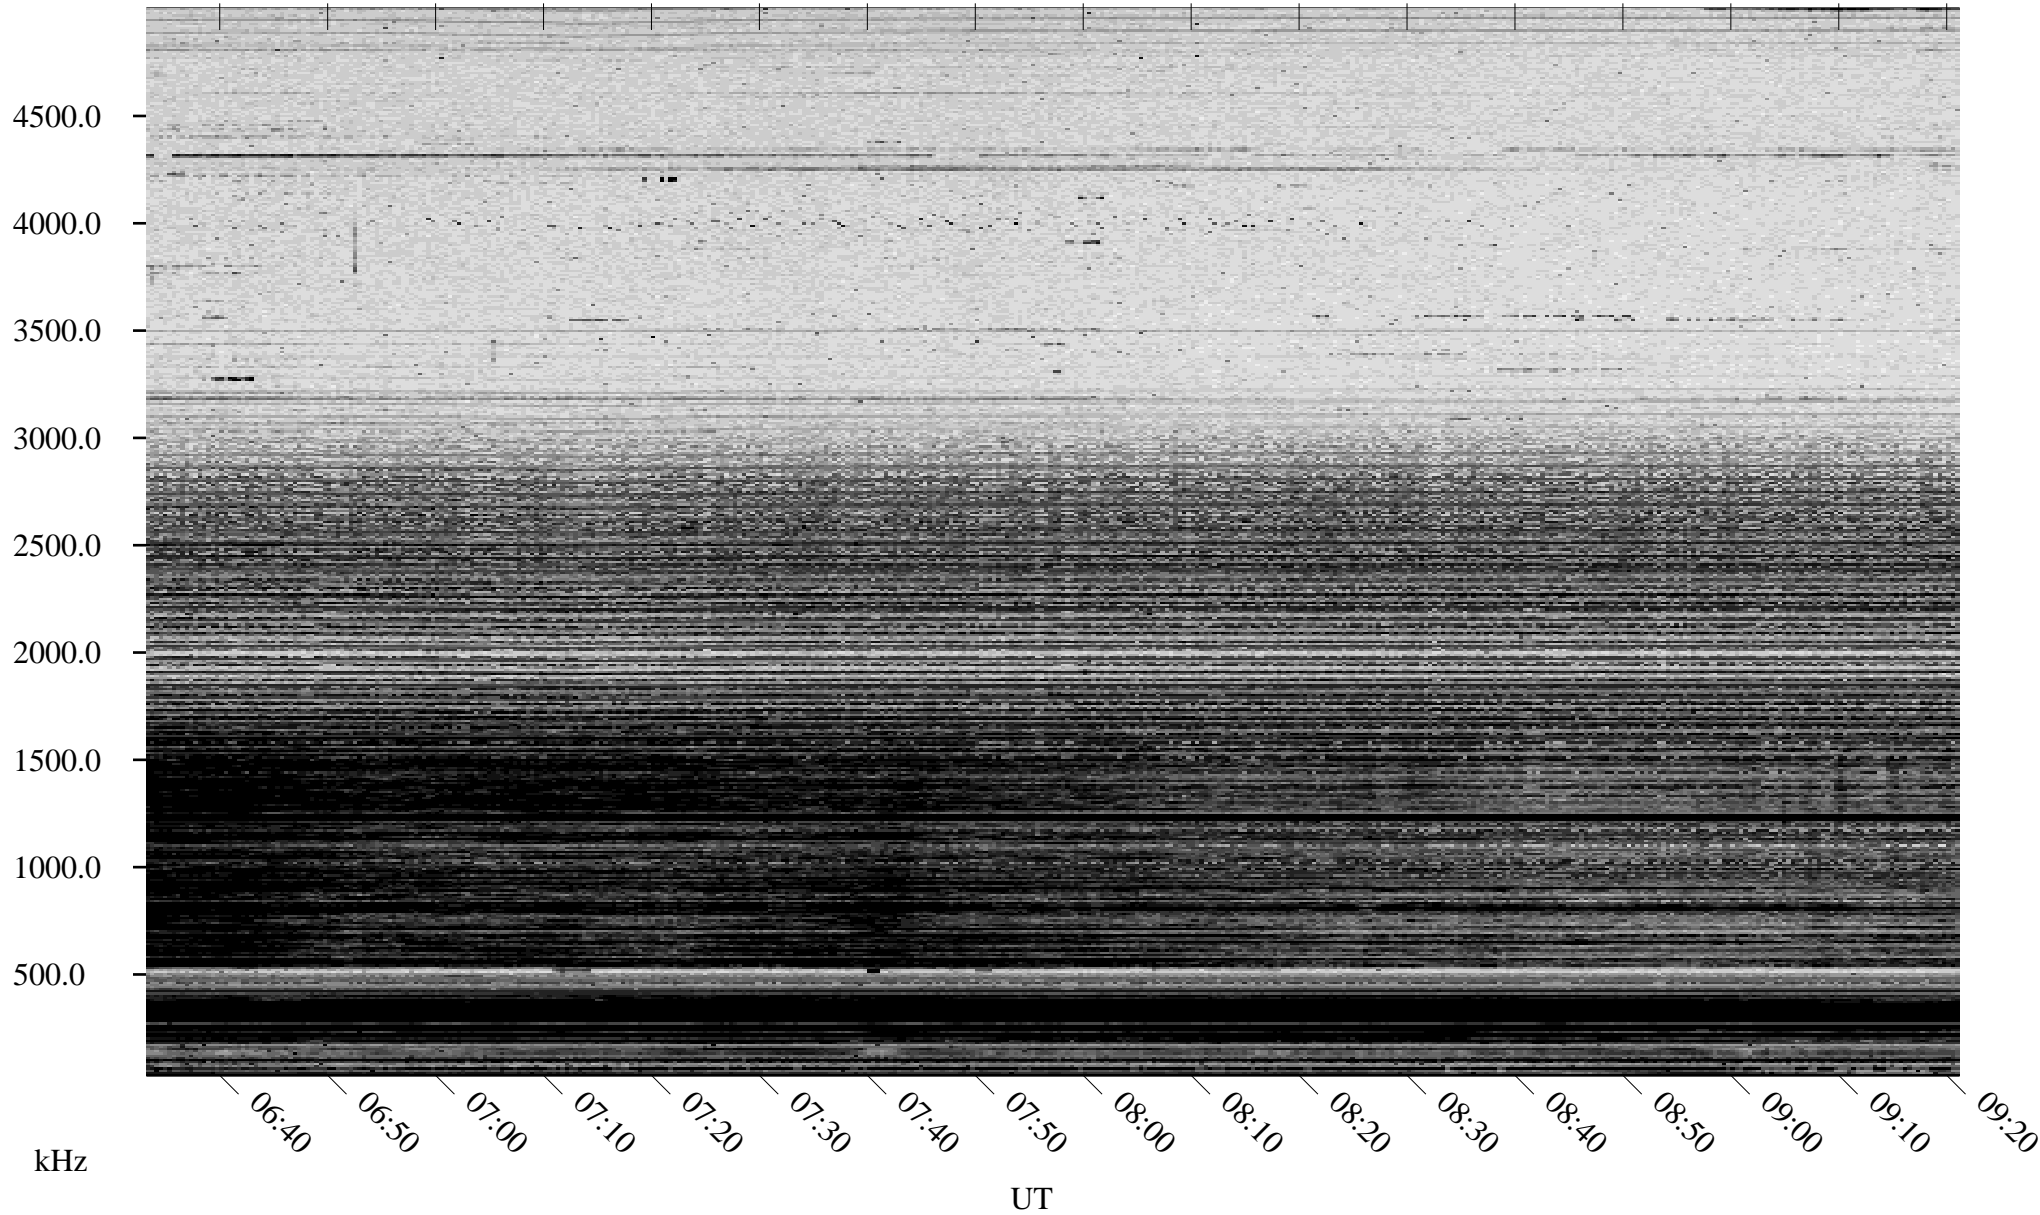

# 10/27/2005 Churchill, Manitoba

Linear Scale    Black = 161    White = 15

ch05300l.r02m max\_12

Page 1

# 10/28/2005 Churchill, Manitoba

Linear Scale    Black = 161    White = 15

ch05300l.r02m max\_12

Page 2

# 10/28/2005 Churchill, Manitoba

Linear Scale    Black = 161    White = 15

ch05300l.r02m max\_12

Page 3

# 10/28/2005 Churchill, Manitoba

Linear Scale    Black = 161    White = 15

ch05300l.r02m max\_12

Page 4