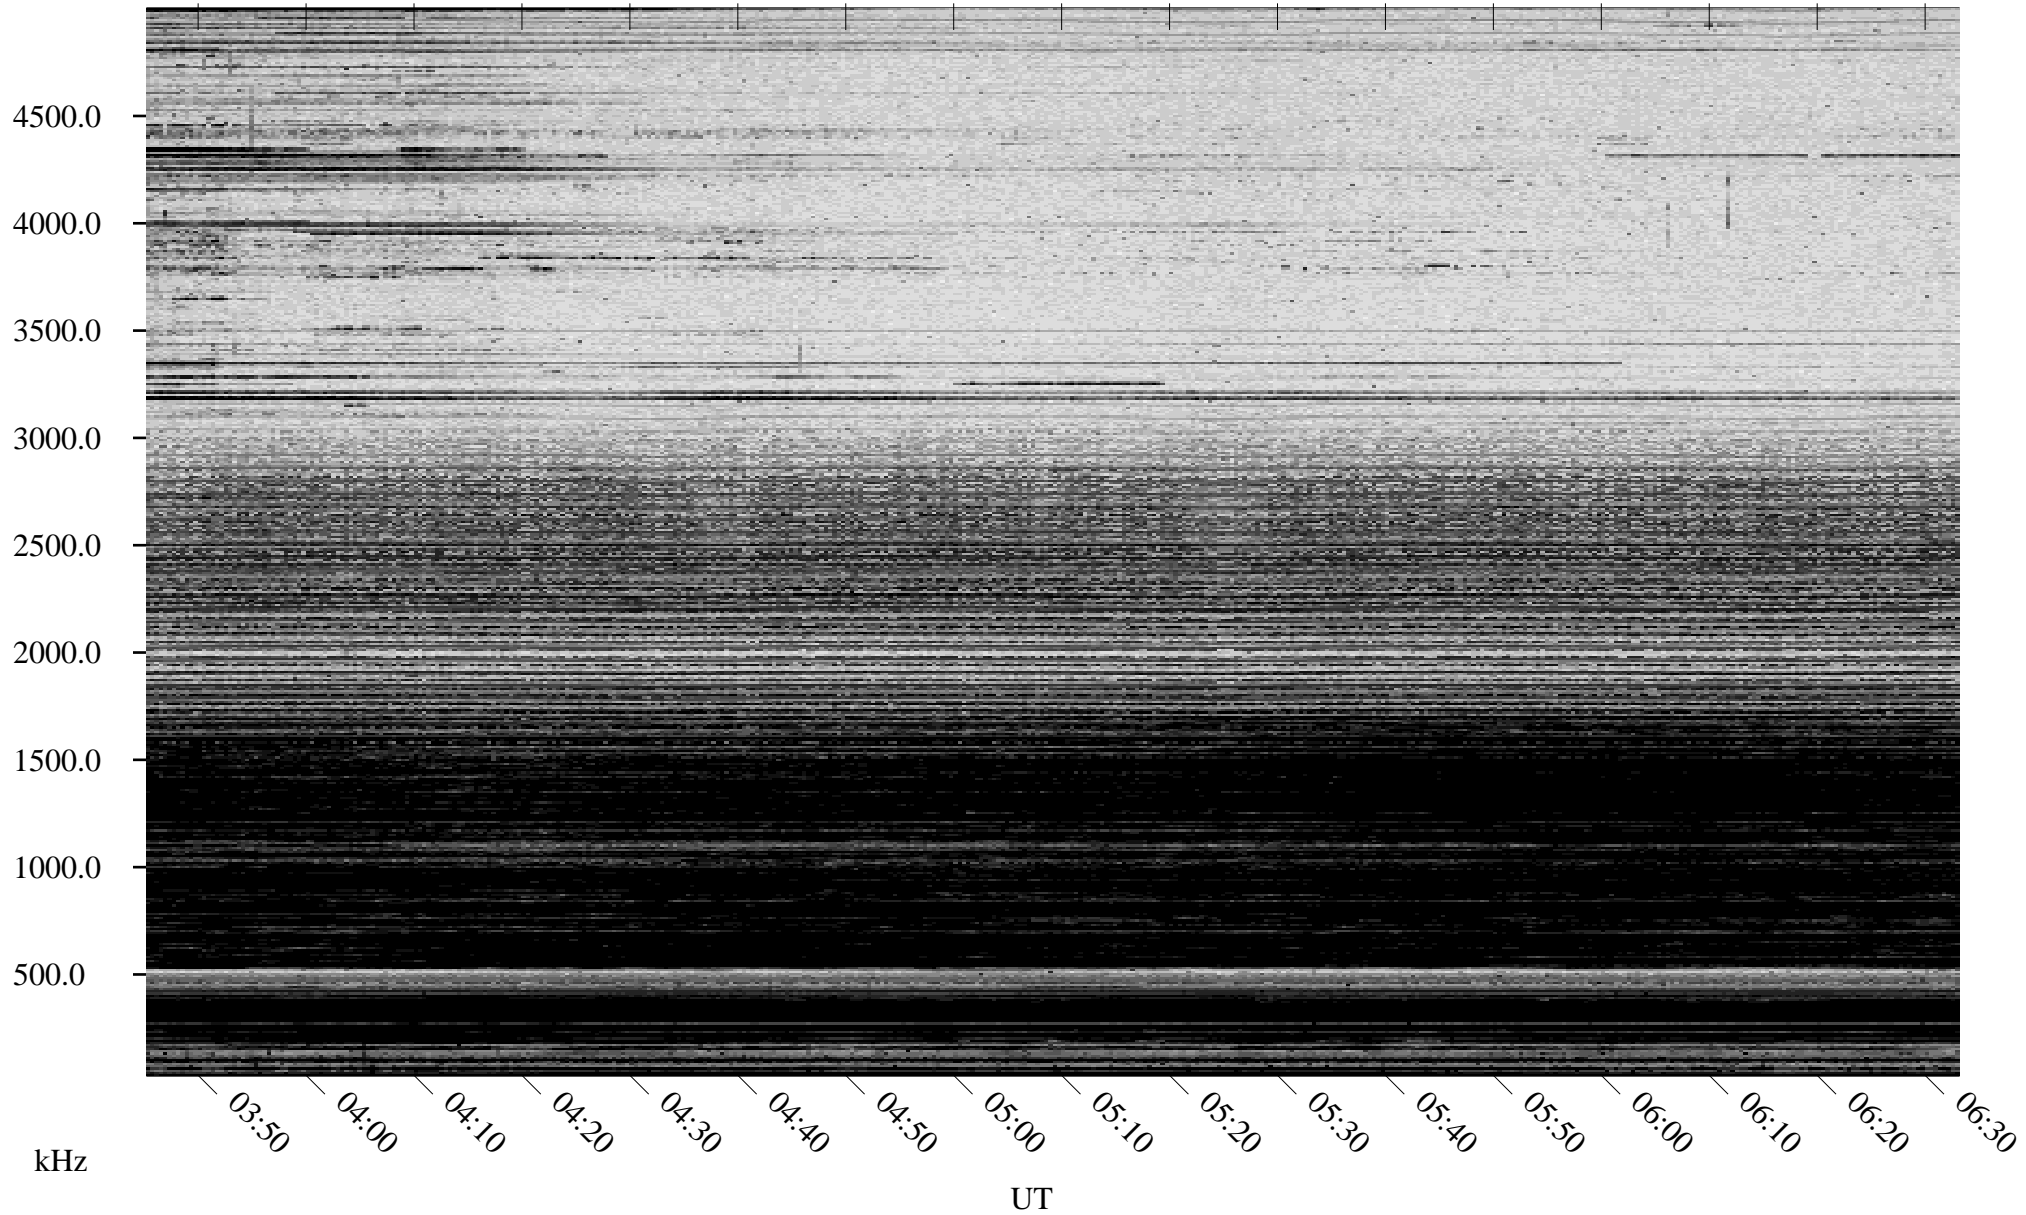

# 10/27/2005 Churchill, Manitoba

Linear Scale    Black = 161    White = 15

ch05300l.r02m max\_12

Page 1

# 10/28/2005 Churchill, Manitoba

Linear Scale    Black = 161    White = 15

ch05300l.r02m max\_12

Page 2

# 10/28/2005 Churchill, Manitoba

Linear Scale    Black = 161    White = 15

ch05300l.r02m max\_12

Page 3

# 10/28/2005 Churchill, Manitoba

Linear Scale    Black = 161    White = 15

ch05300l.r02m max\_12

Page 4