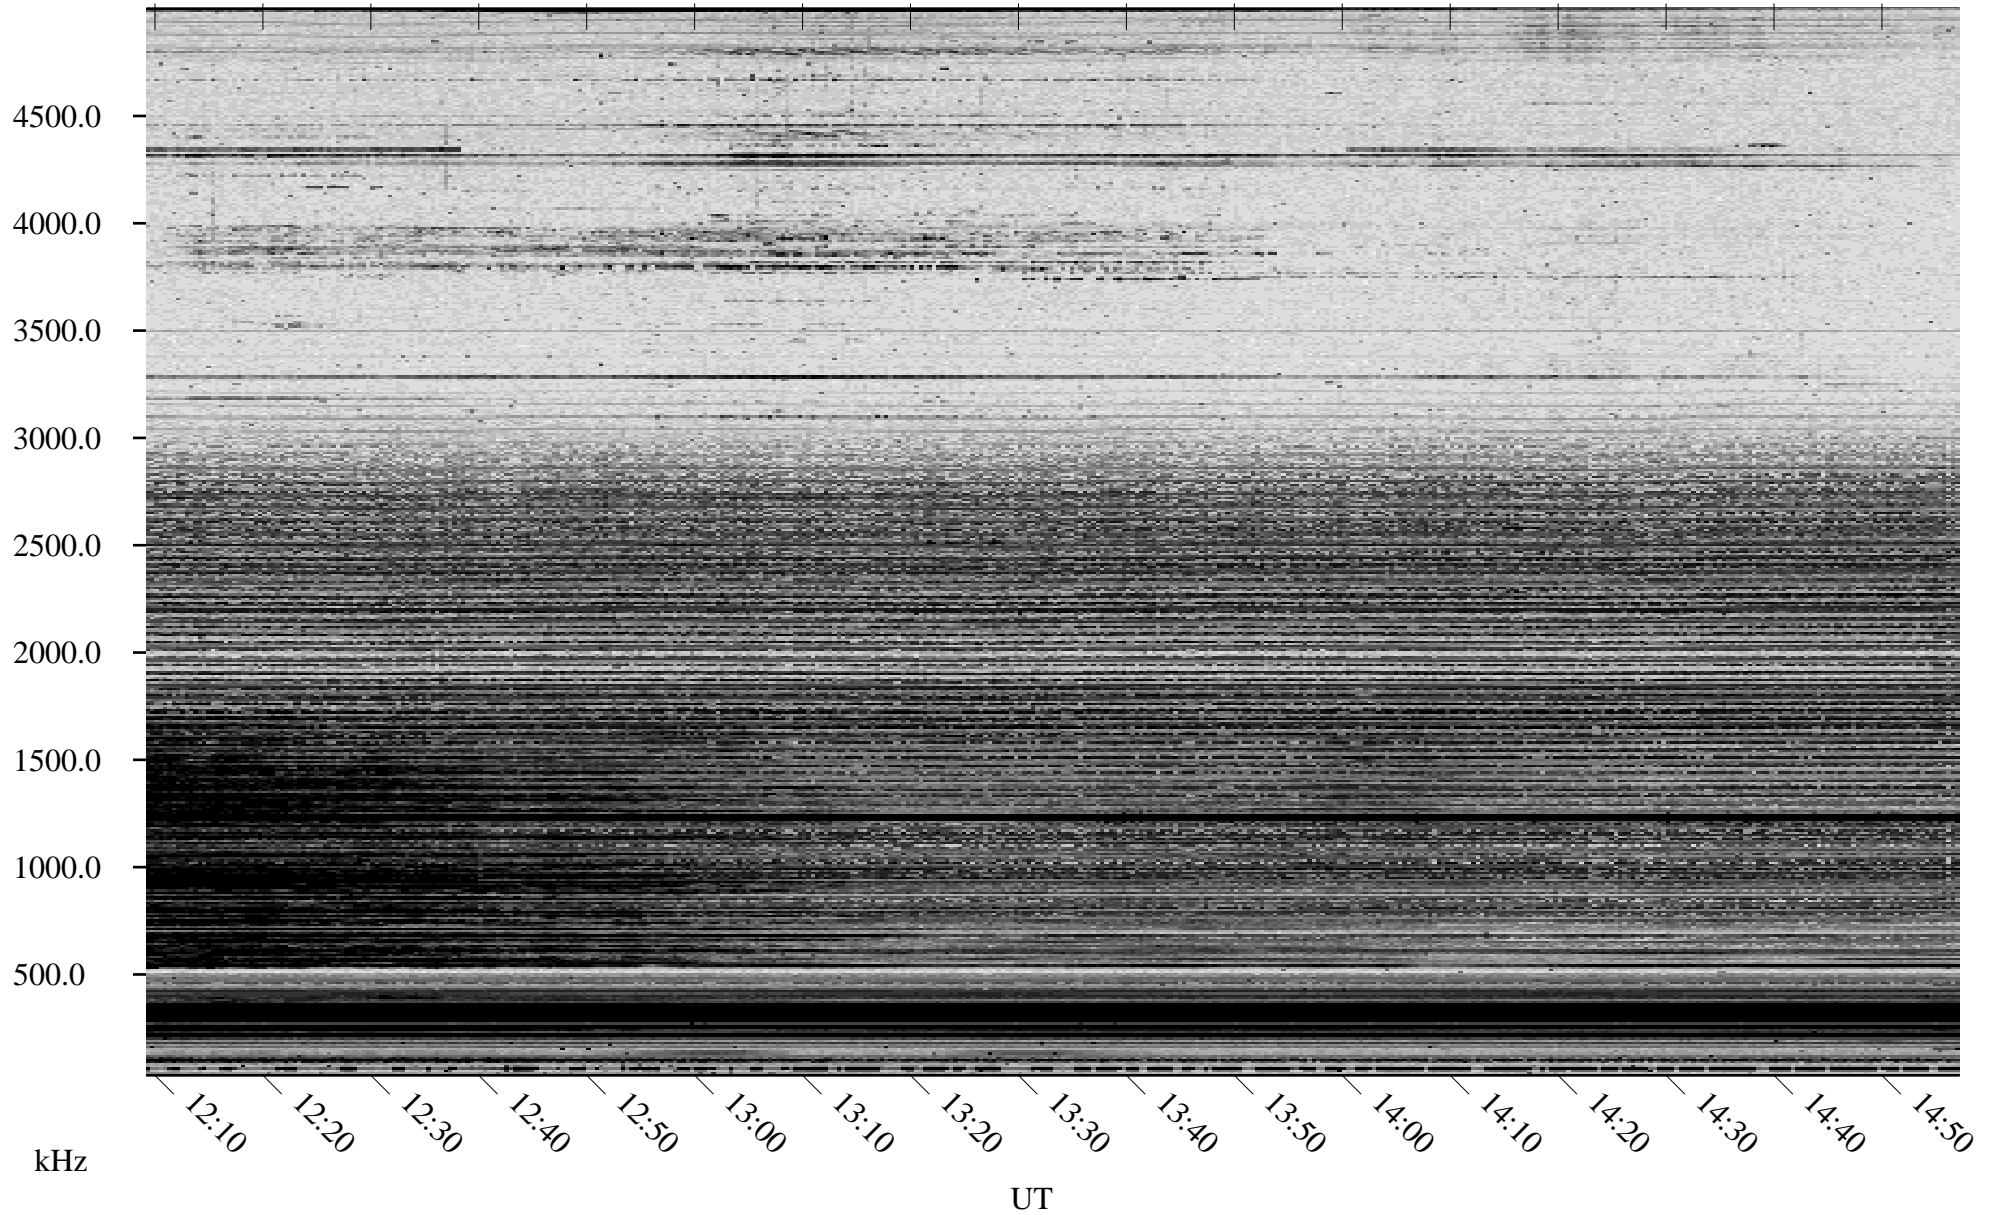

# 10/28/2005 Churchill, Manitoba

Linear Scale    Black = 161    White = 15

ch05300l.r02m max\_12

Page 5

# 10/28/2005 Churchill, Manitoba

Linear Scale    Black = 161    White = 15

ch05300l.r02m max\_12

Page 6

# 10/28/2005 Churchill, Manitoba

Linear Scale    Black = 161    White = 15

ch05300l.r02m max\_12

Page 7

# 10/28/2005 Churchill, Manitoba

Linear Scale    Black = 161    White = 15

ch05300l.r02m max\_12