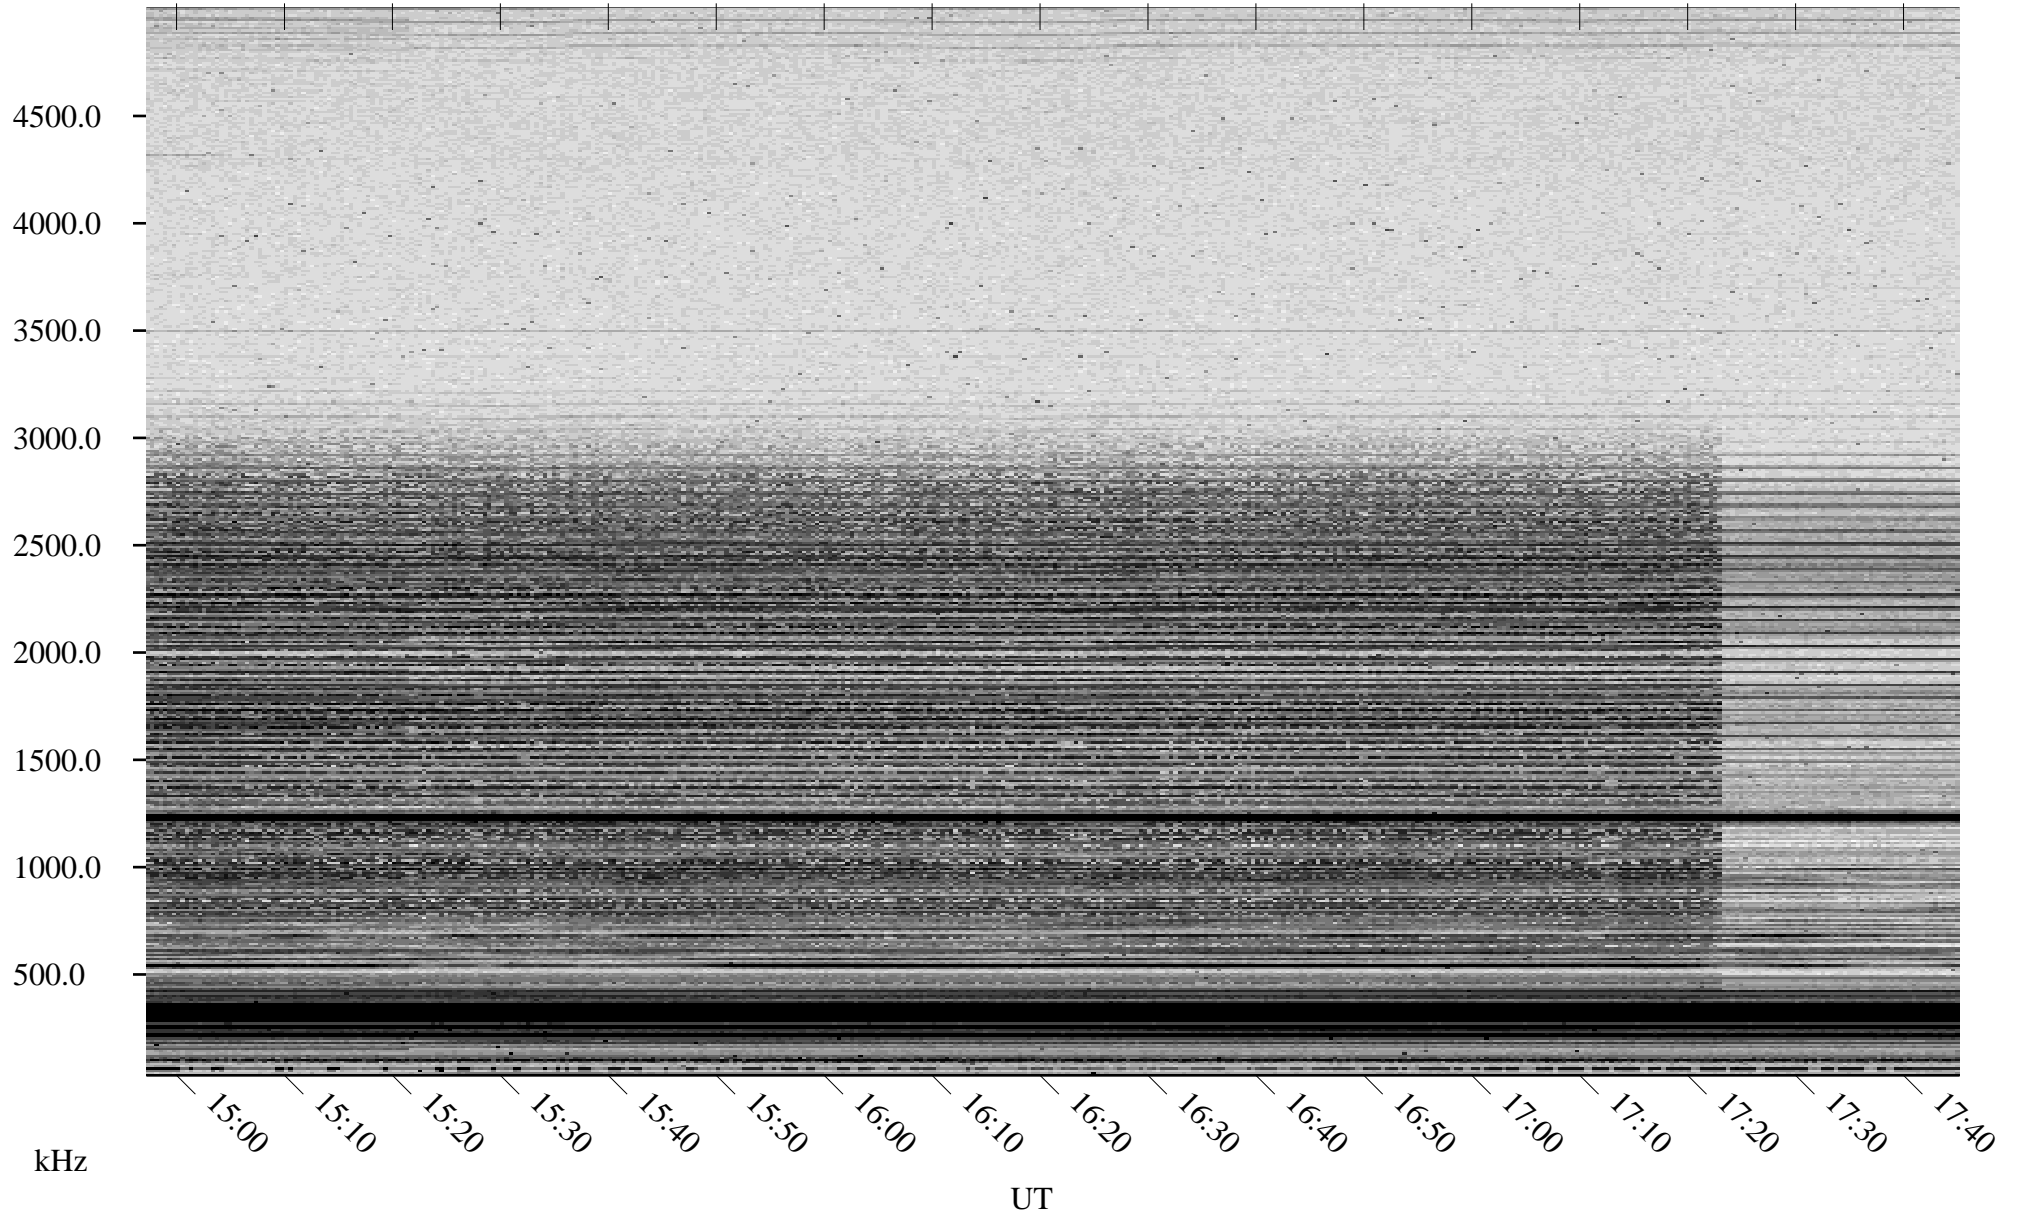

# 10/28/2005 Churchill, Manitoba

Linear Scale    Black = 161    White = 15

ch05300l.r02m max\_12

Page 6

# 10/28/2005 Churchill, Manitoba

Linear Scale    Black = 161    White = 15

ch05300l.r02m max\_12

Page 7

# 10/28/2005 Churchill, Manitoba

Linear Scale    Black = 161    White = 15

ch05300l.r02m max\_12