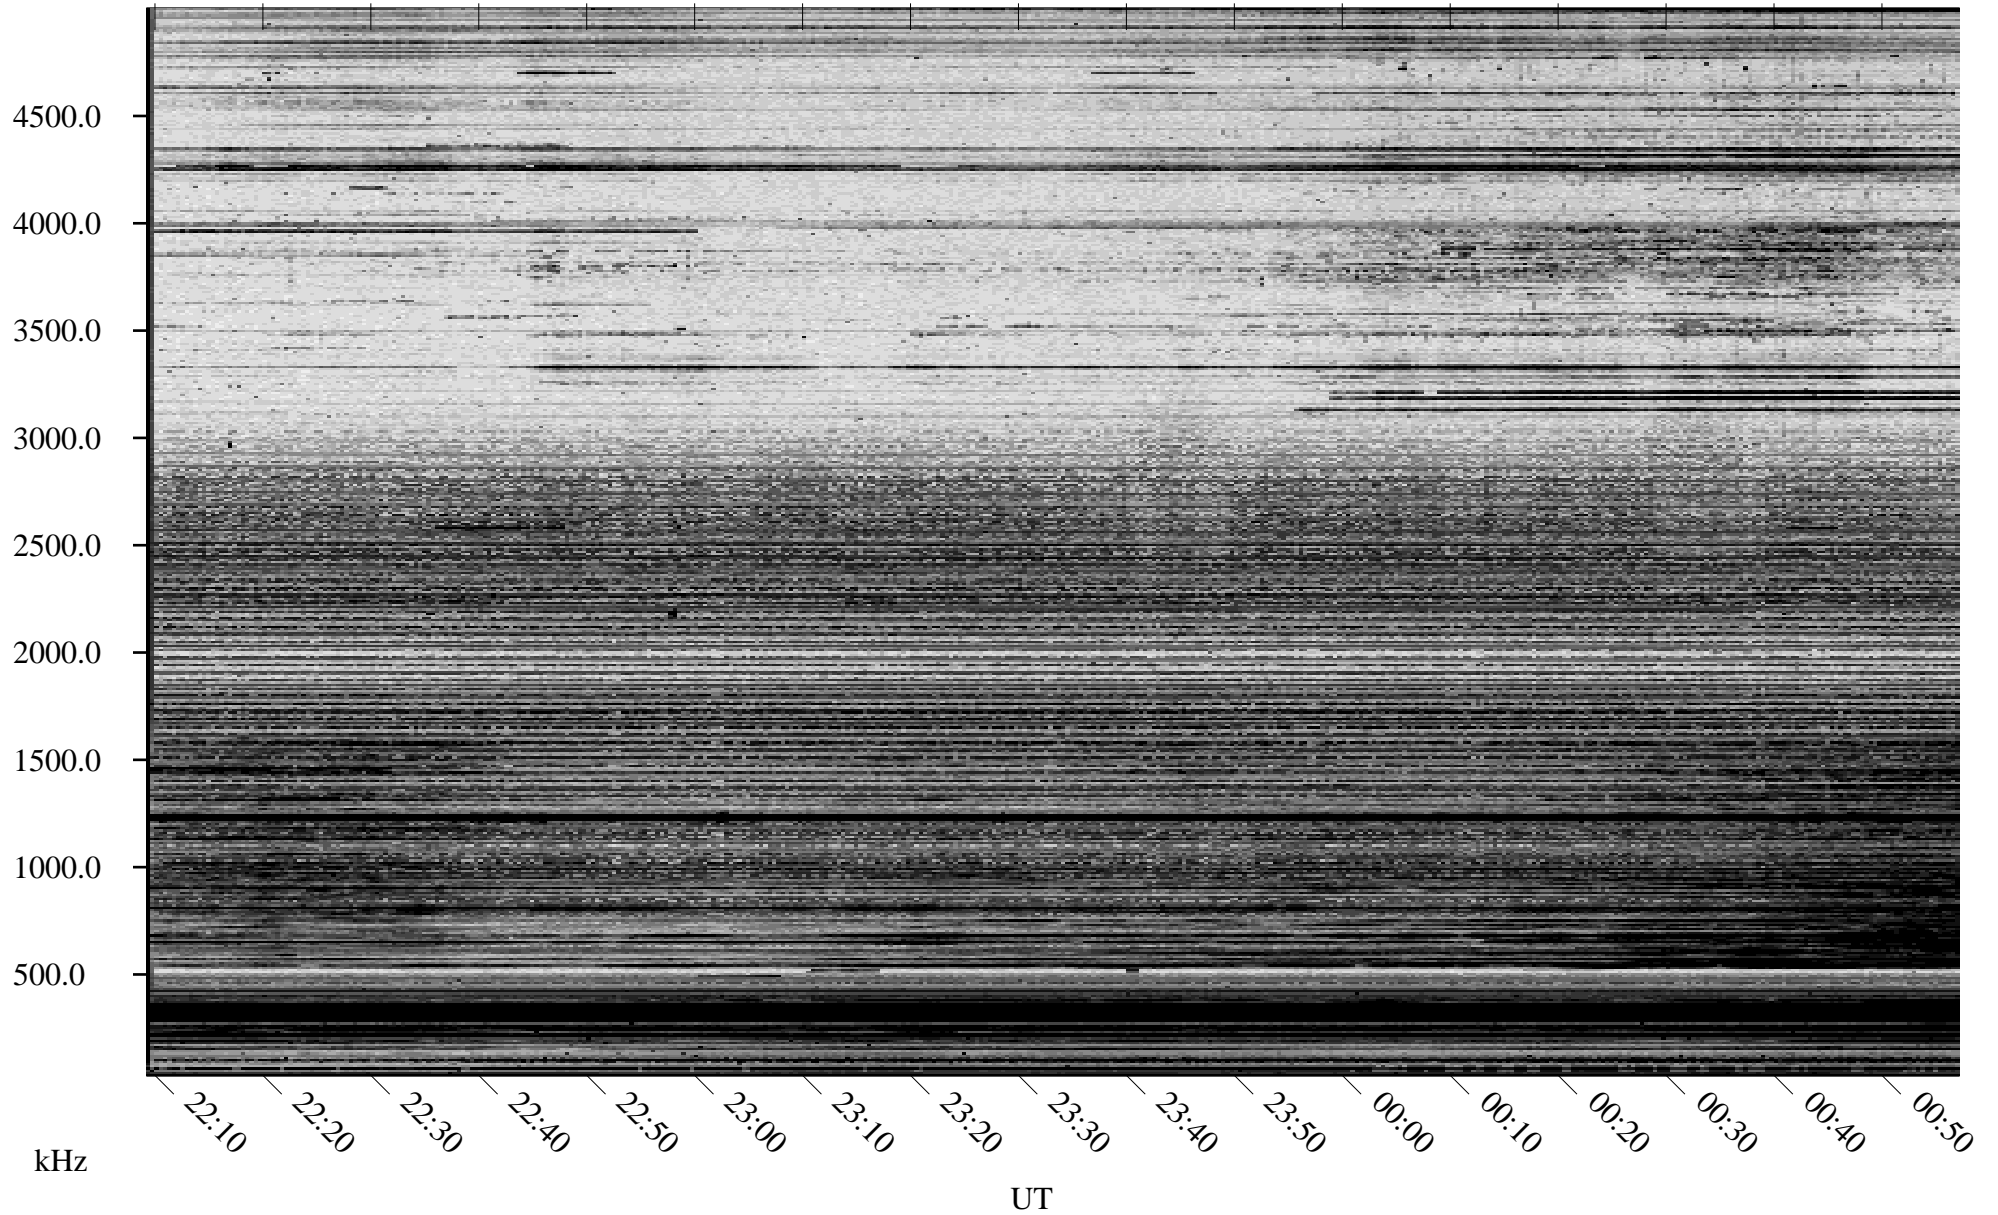

# 10/27/2005 Churchill, Manitoba

Linear Scale    Black = 161    White = 15

ch05300l.r02m max\_12

Page 1

# 10/28/2005 Churchill, Manitoba

Linear Scale    Black = 161    White = 15

ch05300l.r02m max\_12

Page 2

# 10/28/2005 Churchill, Manitoba

Linear Scale    Black = 161    White = 15

ch05300l.r02m max\_12

Page 3

# 10/28/2005 Churchill, Manitoba

Linear Scale    Black = 161    White = 15

ch05300l.r02m max\_12

Page 4