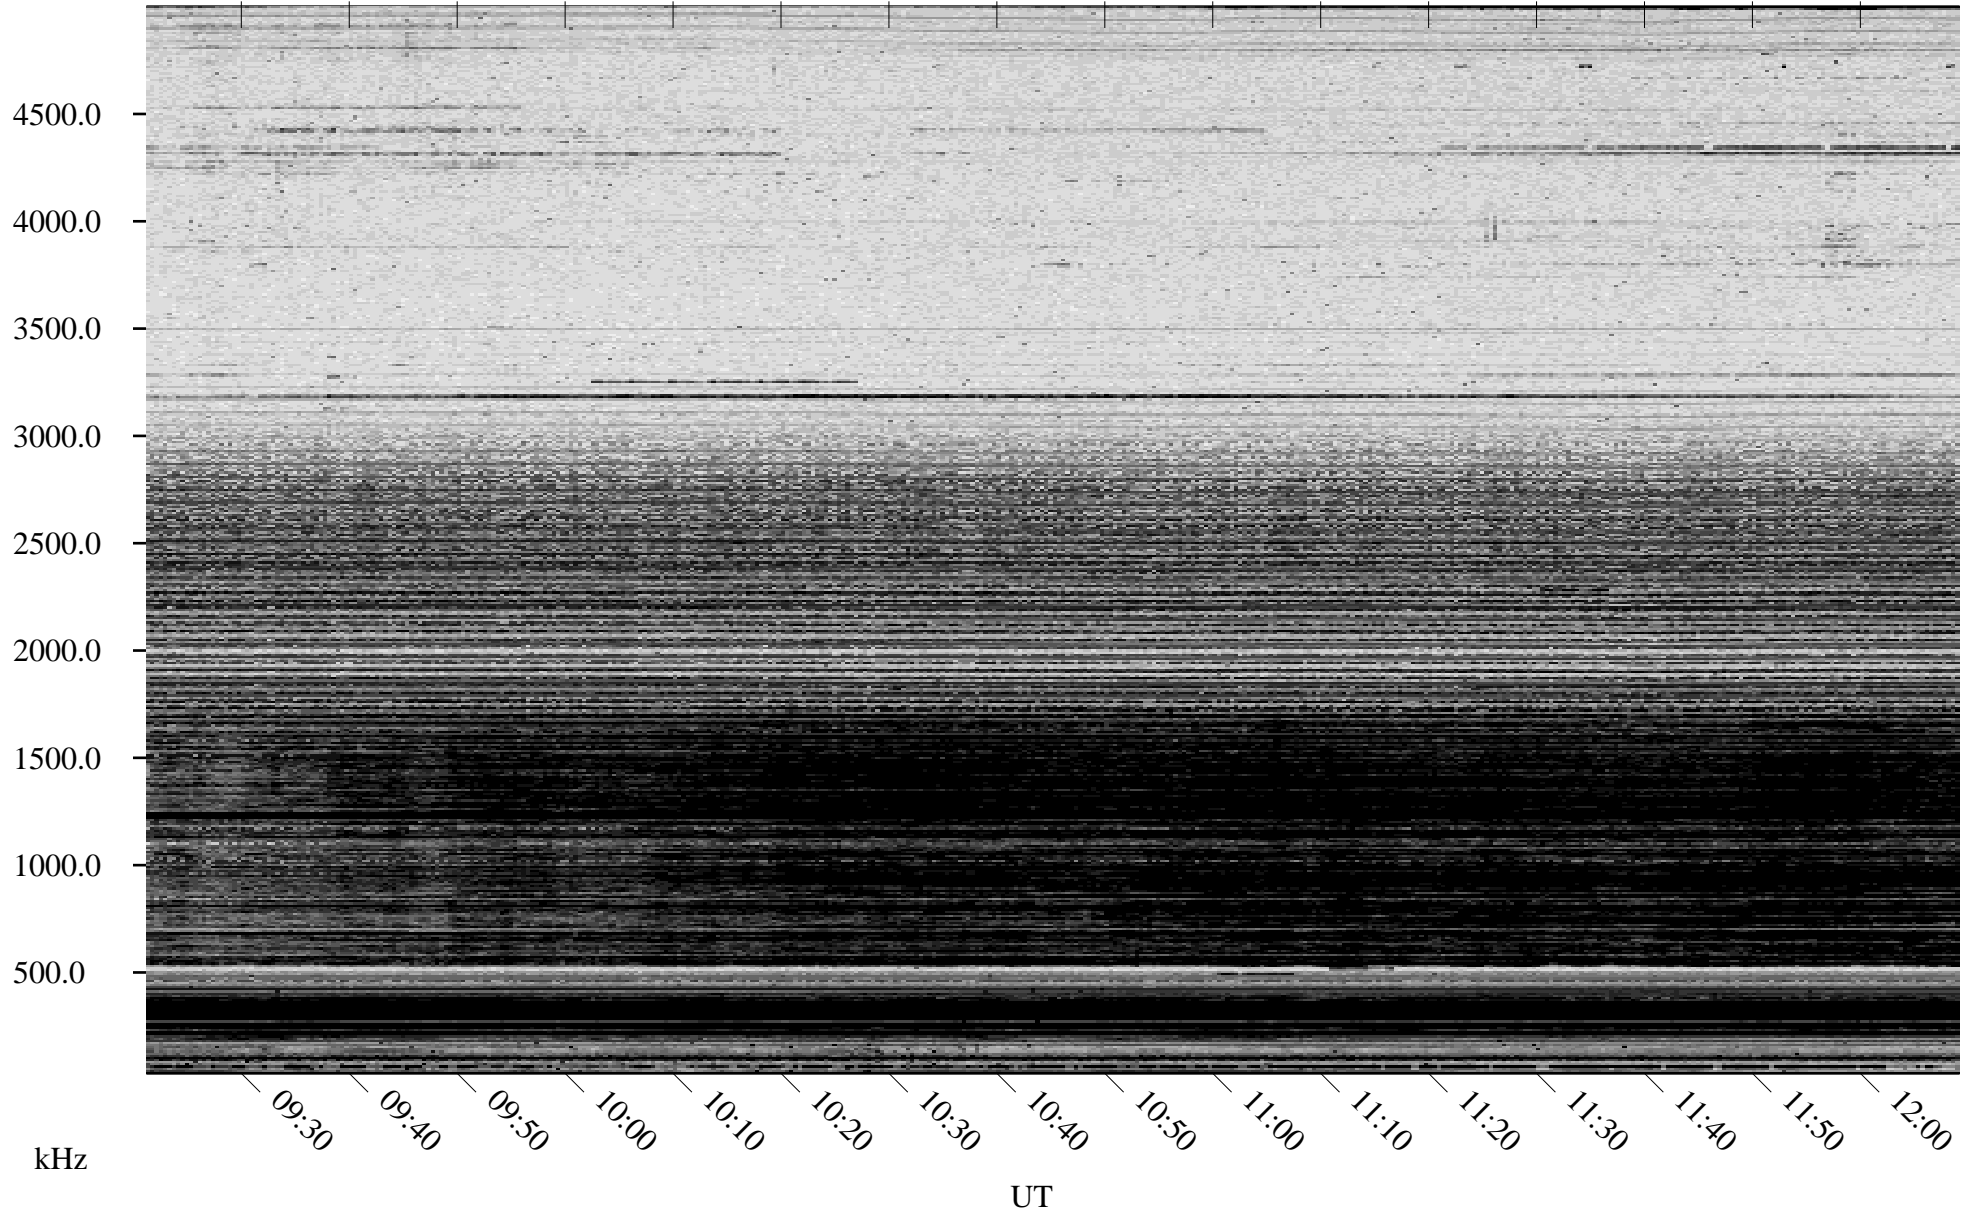

# 10/28/2005 Churchill, Manitoba

Linear Scale    Black = 161    White = 15

ch05300l.r02m max\_12

Page 3

# 10/28/2005 Churchill, Manitoba

Linear Scale    Black = 161    White = 15

ch05300l.r02m max\_12

Page 4

# 10/28/2005 Churchill, Manitoba

Linear Scale    Black = 161    White = 15

ch05300l.r02m max\_12

Page 5

# 10/28/2005 Churchill, Manitoba

Linear Scale    Black = 161    White = 15

ch05300l.r02m max\_12

Page 6