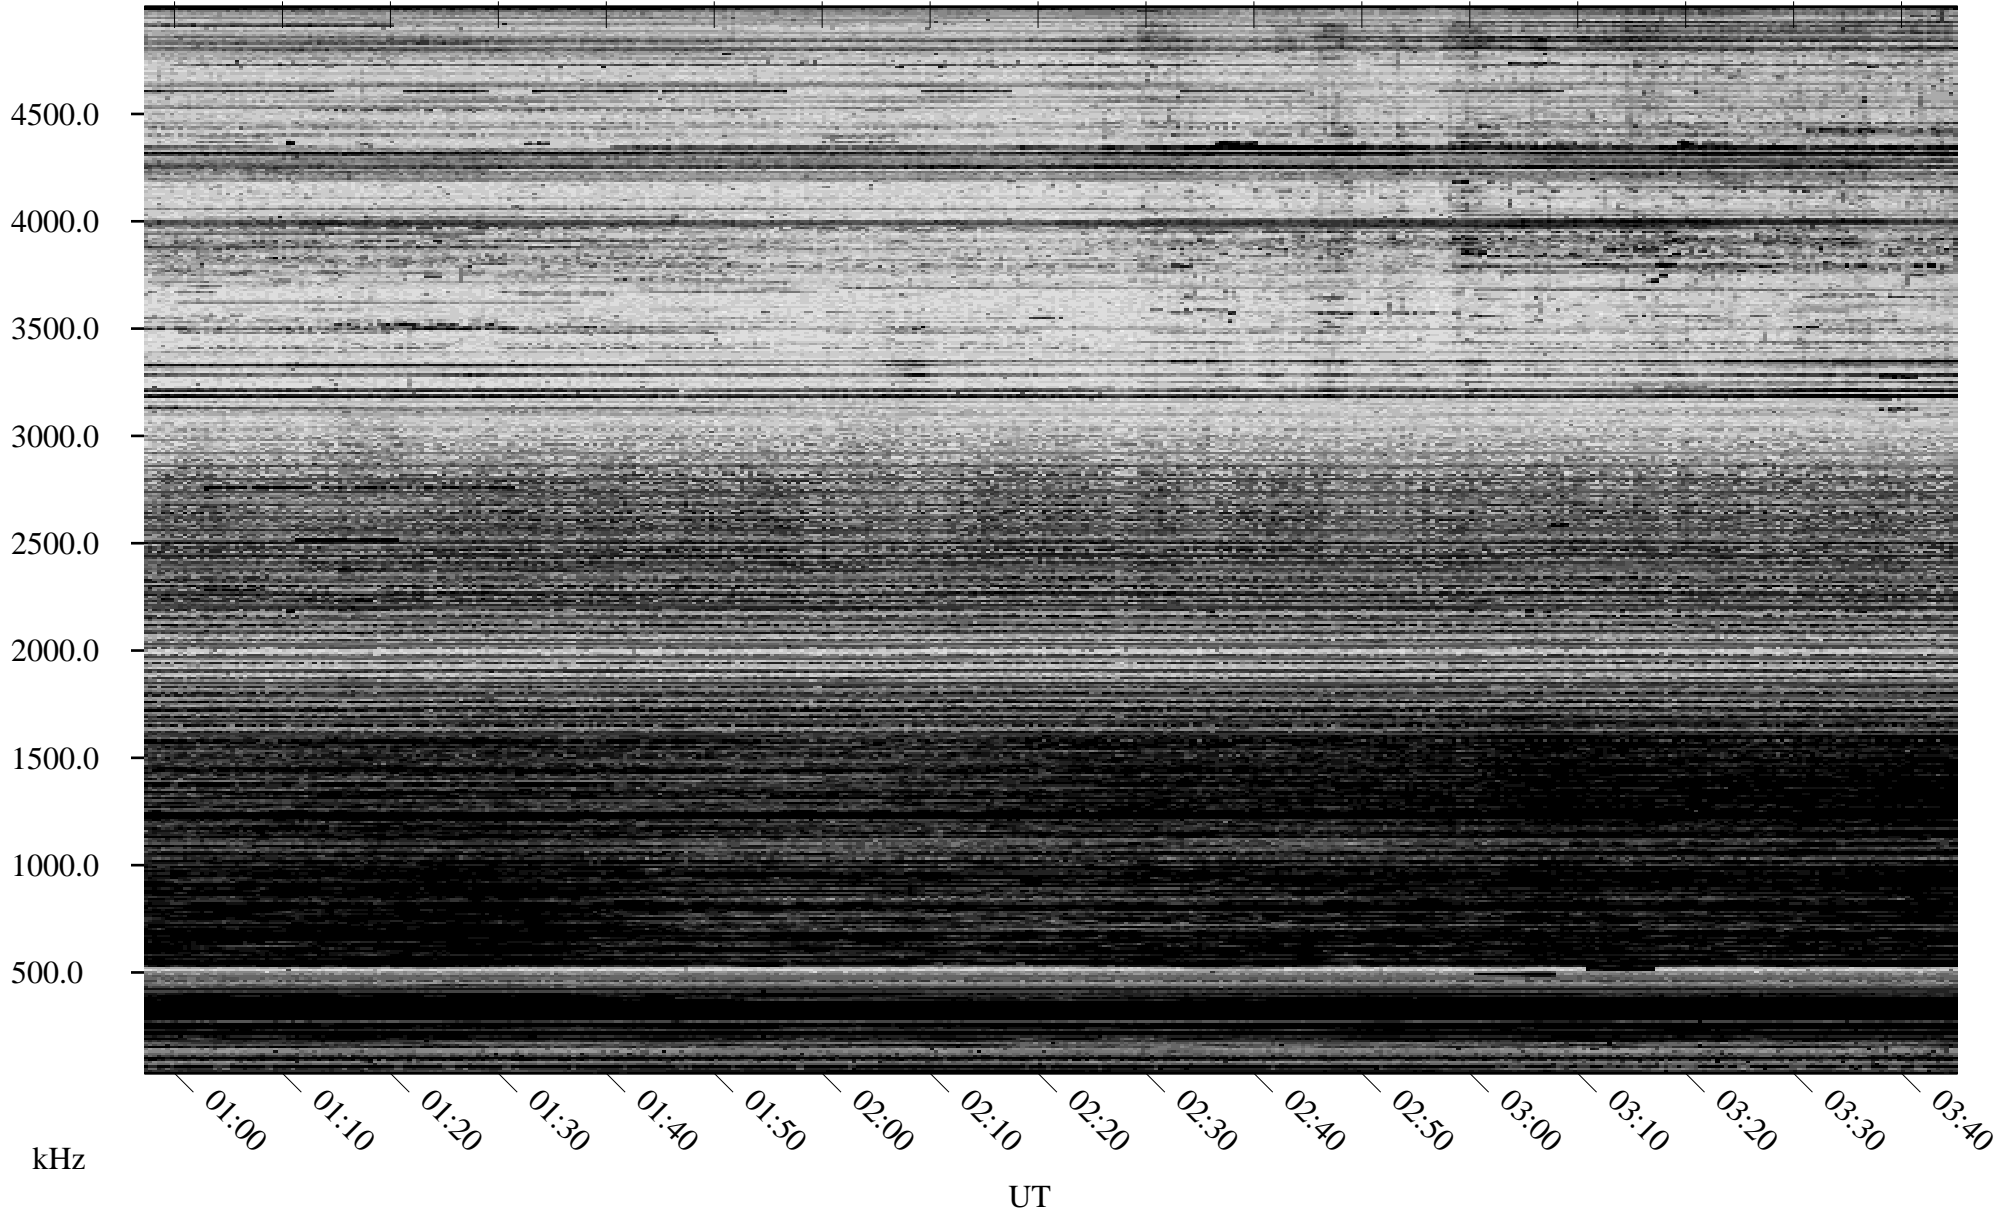

# 10/27/2005 Churchill, Manitoba

Linear Scale    Black = 161    White = 15

ch05300l.r02m max\_12

Page 1

# 10/28/2005 Churchill, Manitoba

Linear Scale    Black = 161    White = 15

ch05300l.r02m max\_12

Page 2

# 10/28/2005 Churchill, Manitoba

Linear Scale    Black = 161    White = 15

ch05300l.r02m max\_12

Page 3

# 10/28/2005 Churchill, Manitoba

Linear Scale    Black = 161    White = 15

ch05300l.r02m max\_12

Page 4