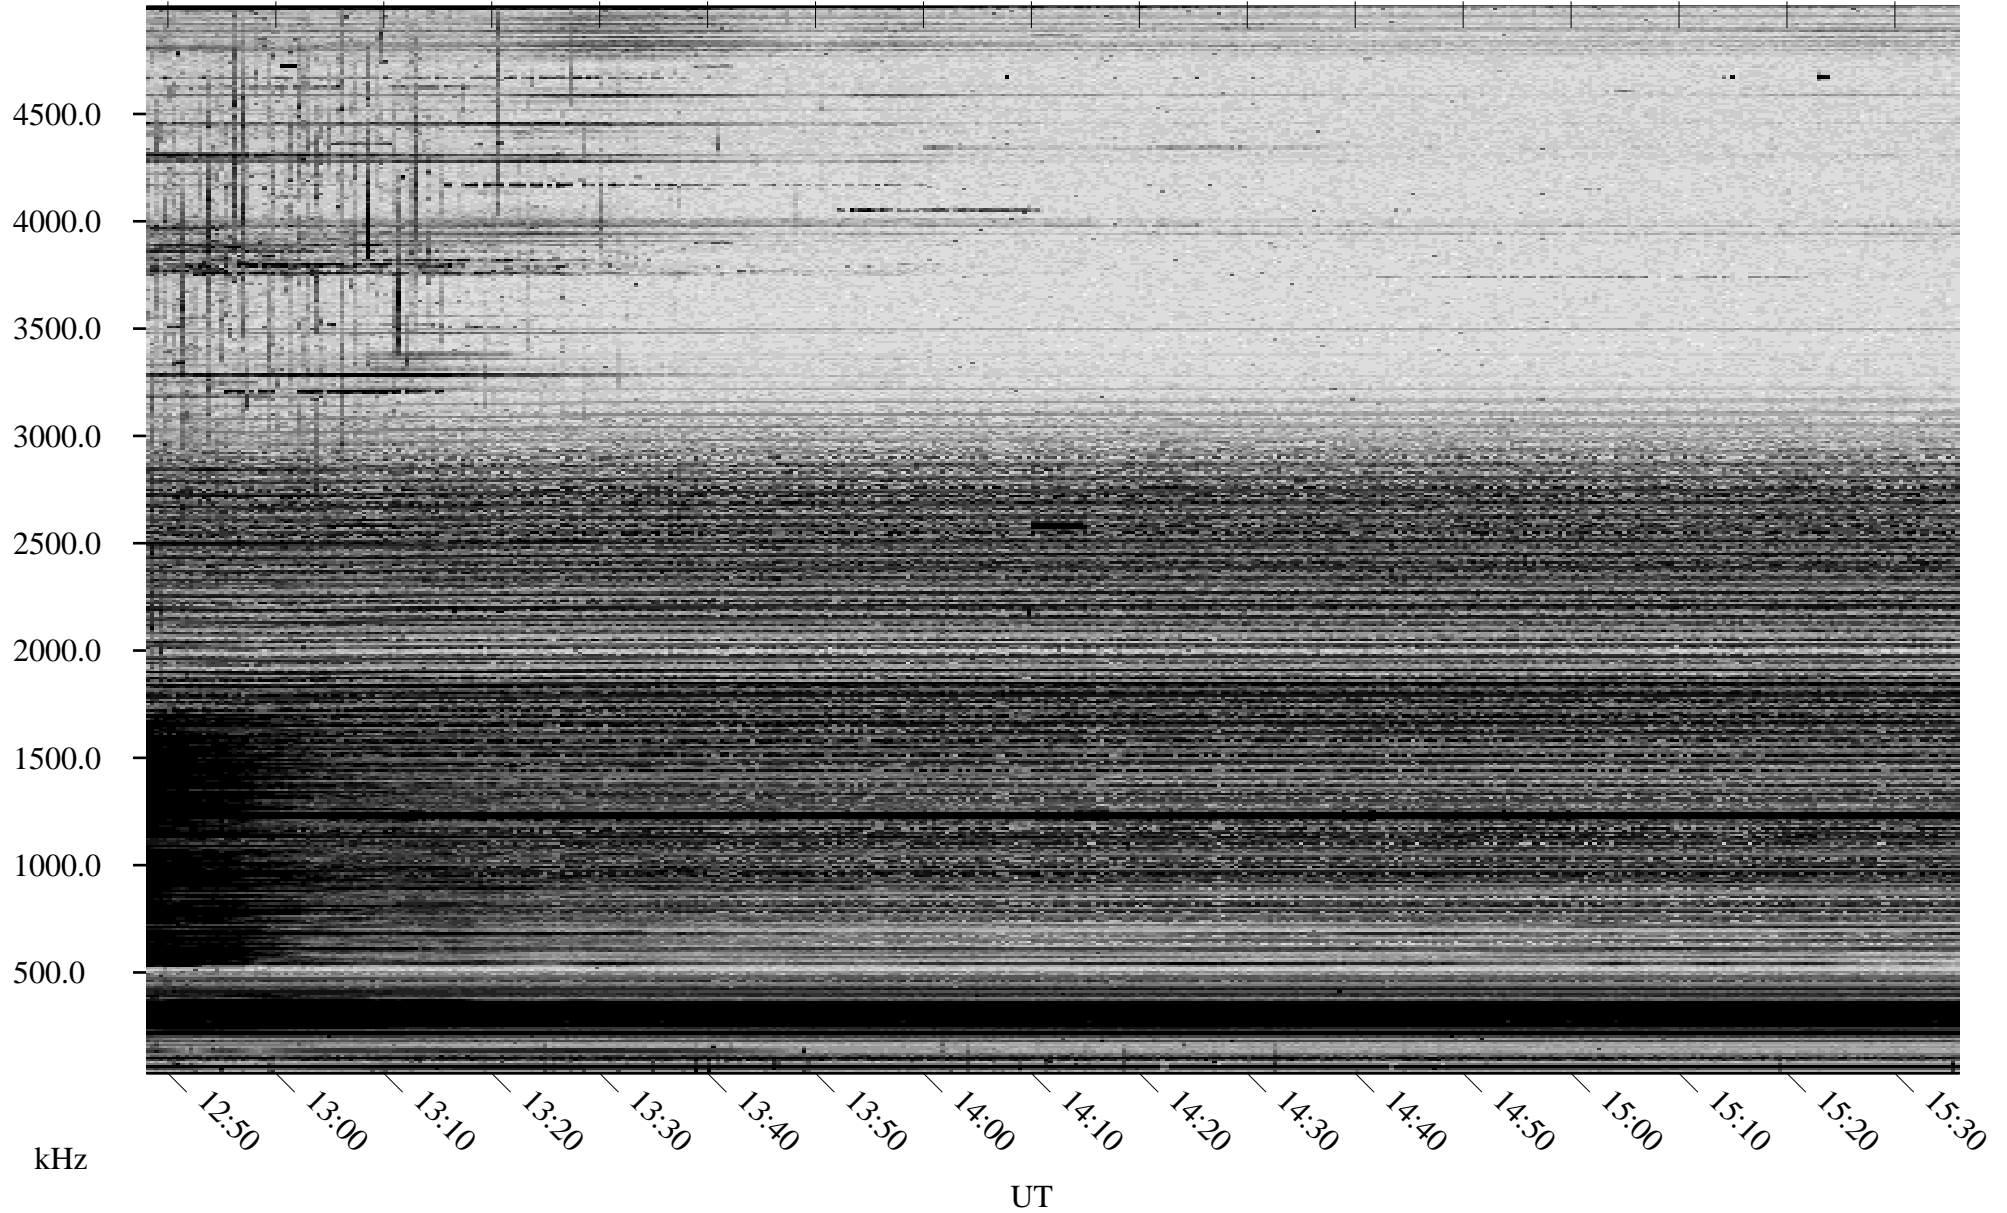

# 11/01/2005 Churchill, Manitoba

Linear Scale    Black = 161    White = 15

ch05304l.r00m max\_12

Page 5

# 11/01/2005 Churchill, Manitoba

Linear Scale    Black = 161    White = 15

ch05304l.r00m max\_12

Page 6

# 11/01/2005 Churchill, Manitoba

Linear Scale    Black = 161    White = 15

ch05304l.r00m max\_12

Page 7

# 11/01/2005 Churchill, Manitoba

Linear Scale    Black = 161    White = 15

ch05304l.r00m max\_12

Page 8