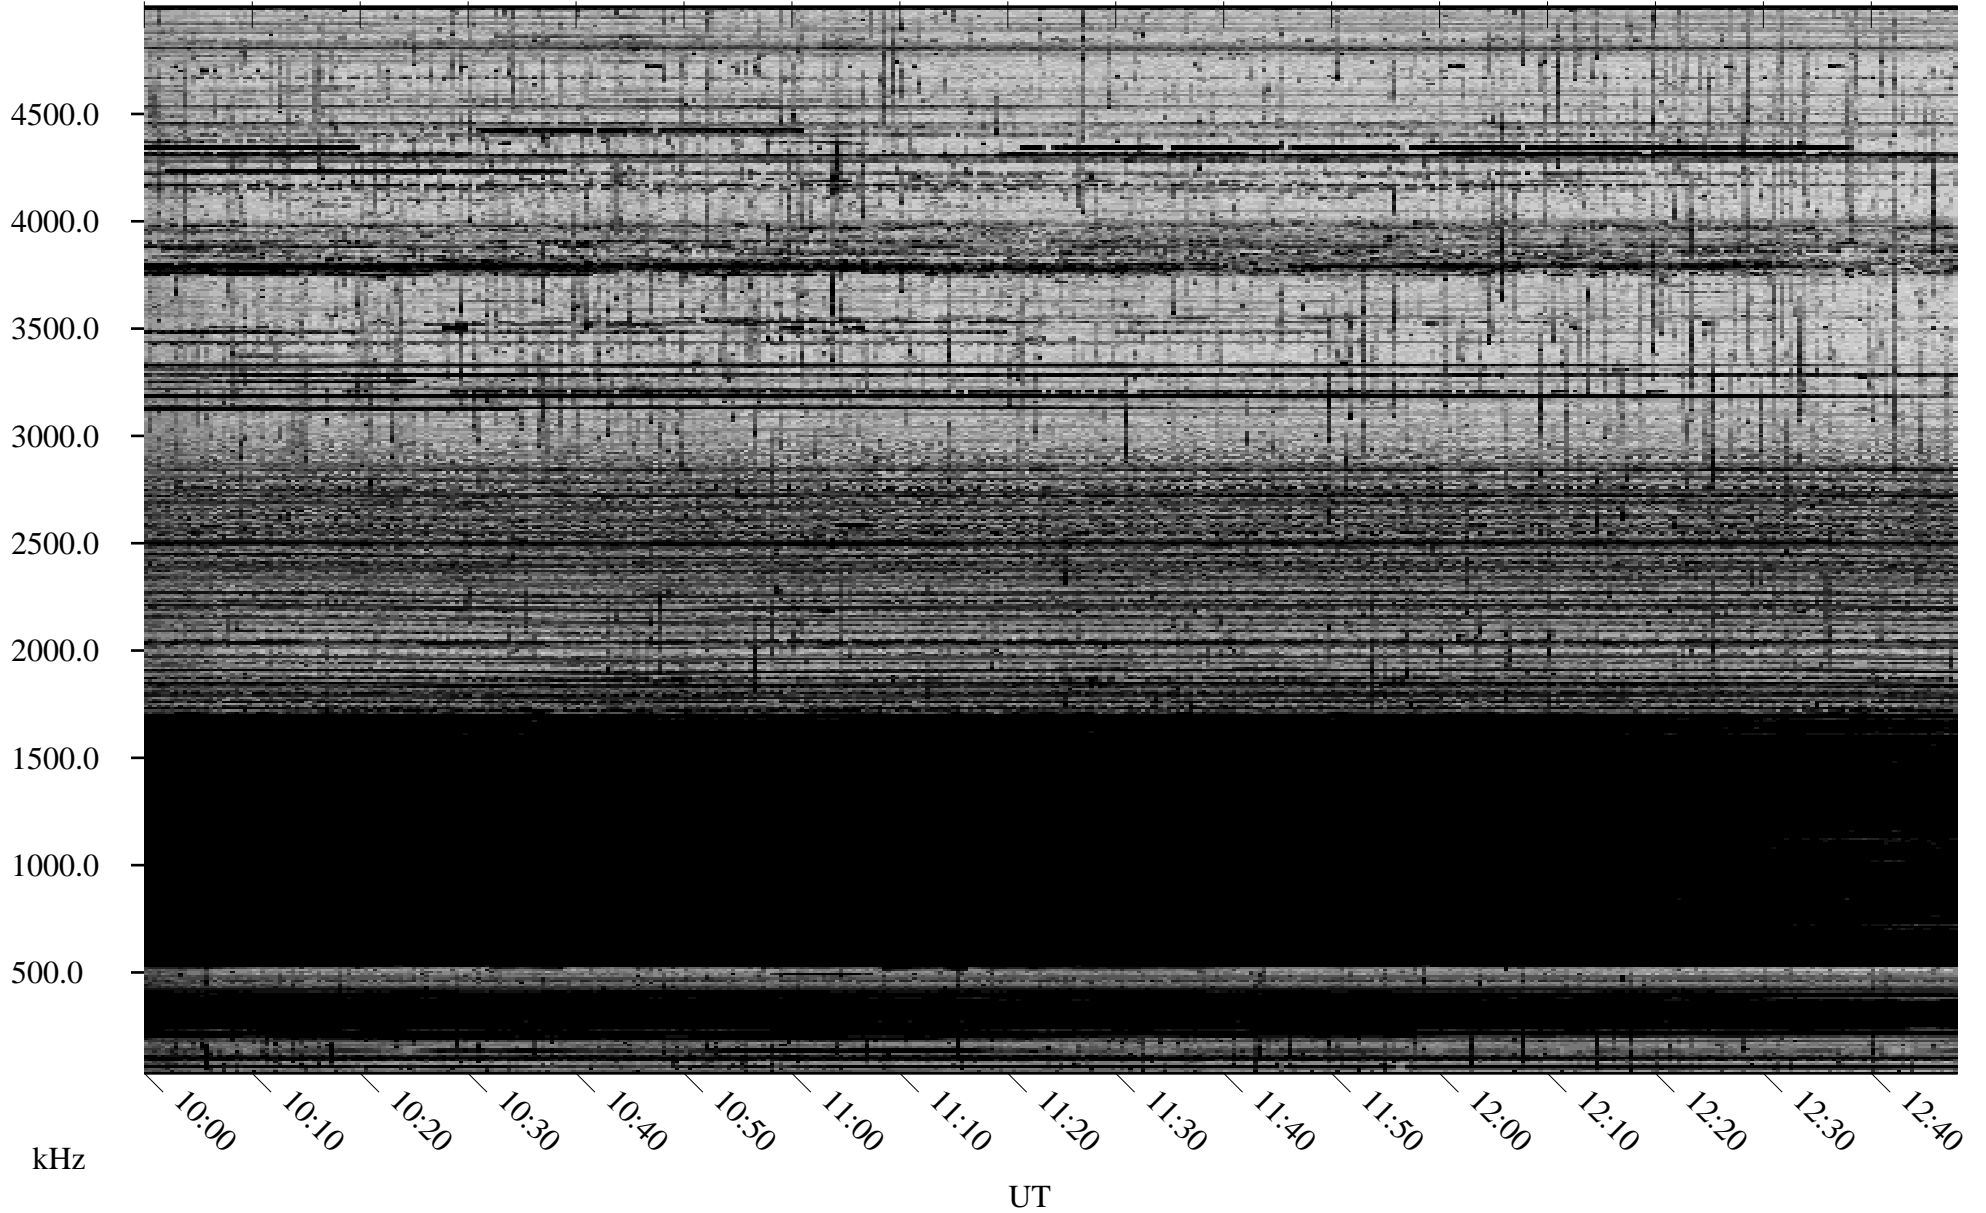

# 11/01/2005 Churchill, Manitoba

Linear Scale    Black = 161    White = 15

ch05304l.r00m max\_12

Page 5

# 11/01/2005 Churchill, Manitoba

Linear Scale    Black = 161    White = 15

ch05304l.r00m max\_12

Page 6