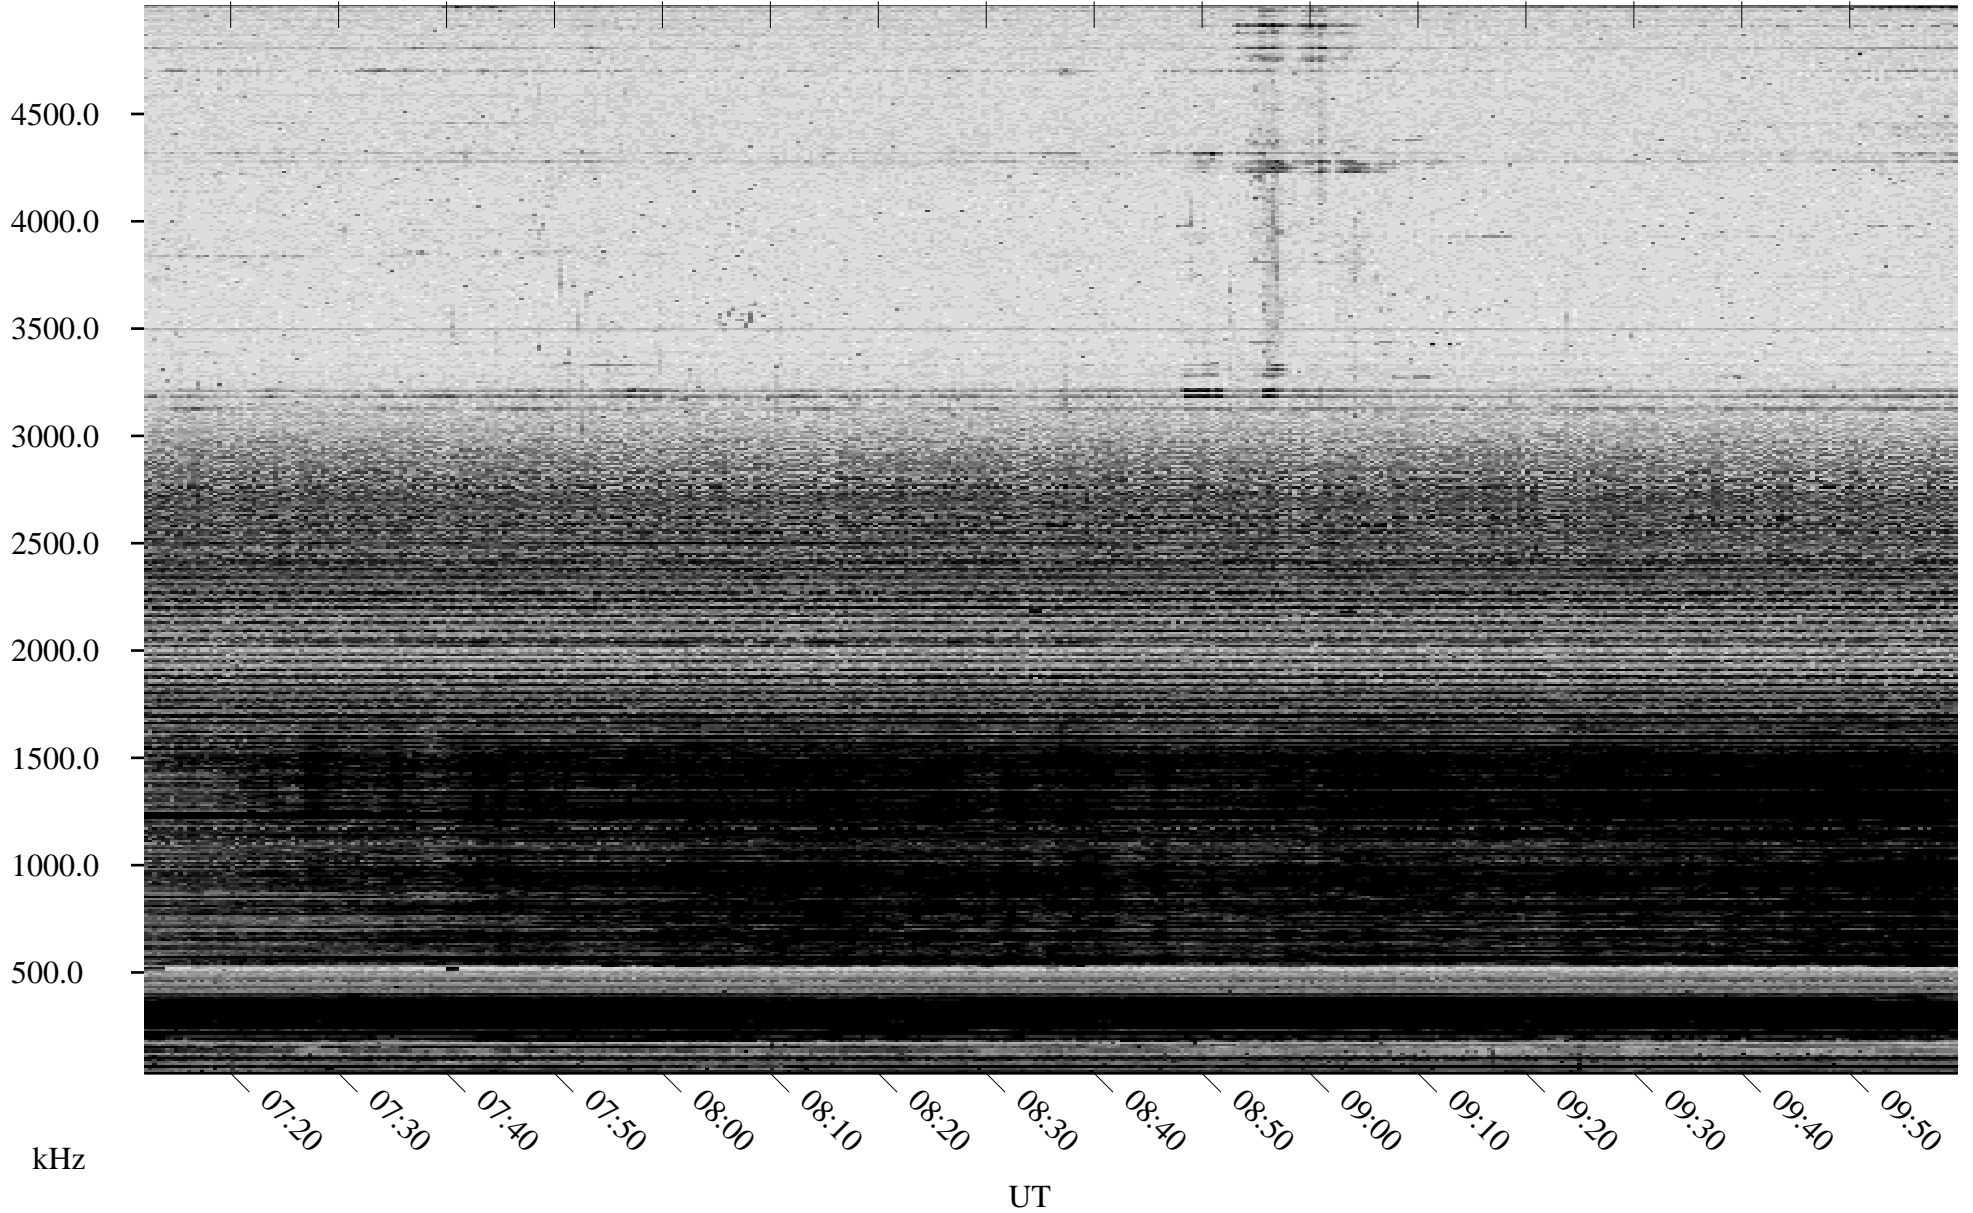

# 11/07/2005 Churchill, Manitoba

Linear Scale    Black = 161    White = 15

ch05310l.r00m max\_12

Page 3

# 11/07/2005 Churchill, Manitoba

Linear Scale    Black = 161    White = 15

ch05310l.r00m max\_12

Page 4

# 11/07/2005 Churchill, Manitoba

Linear Scale    Black = 161    White = 15

ch05310l.r00m max\_12

Page 5

# 11/07/2005 Churchill, Manitoba

Linear Scale    Black = 161    White = 15

ch05310l.r00m max\_12

Page 6