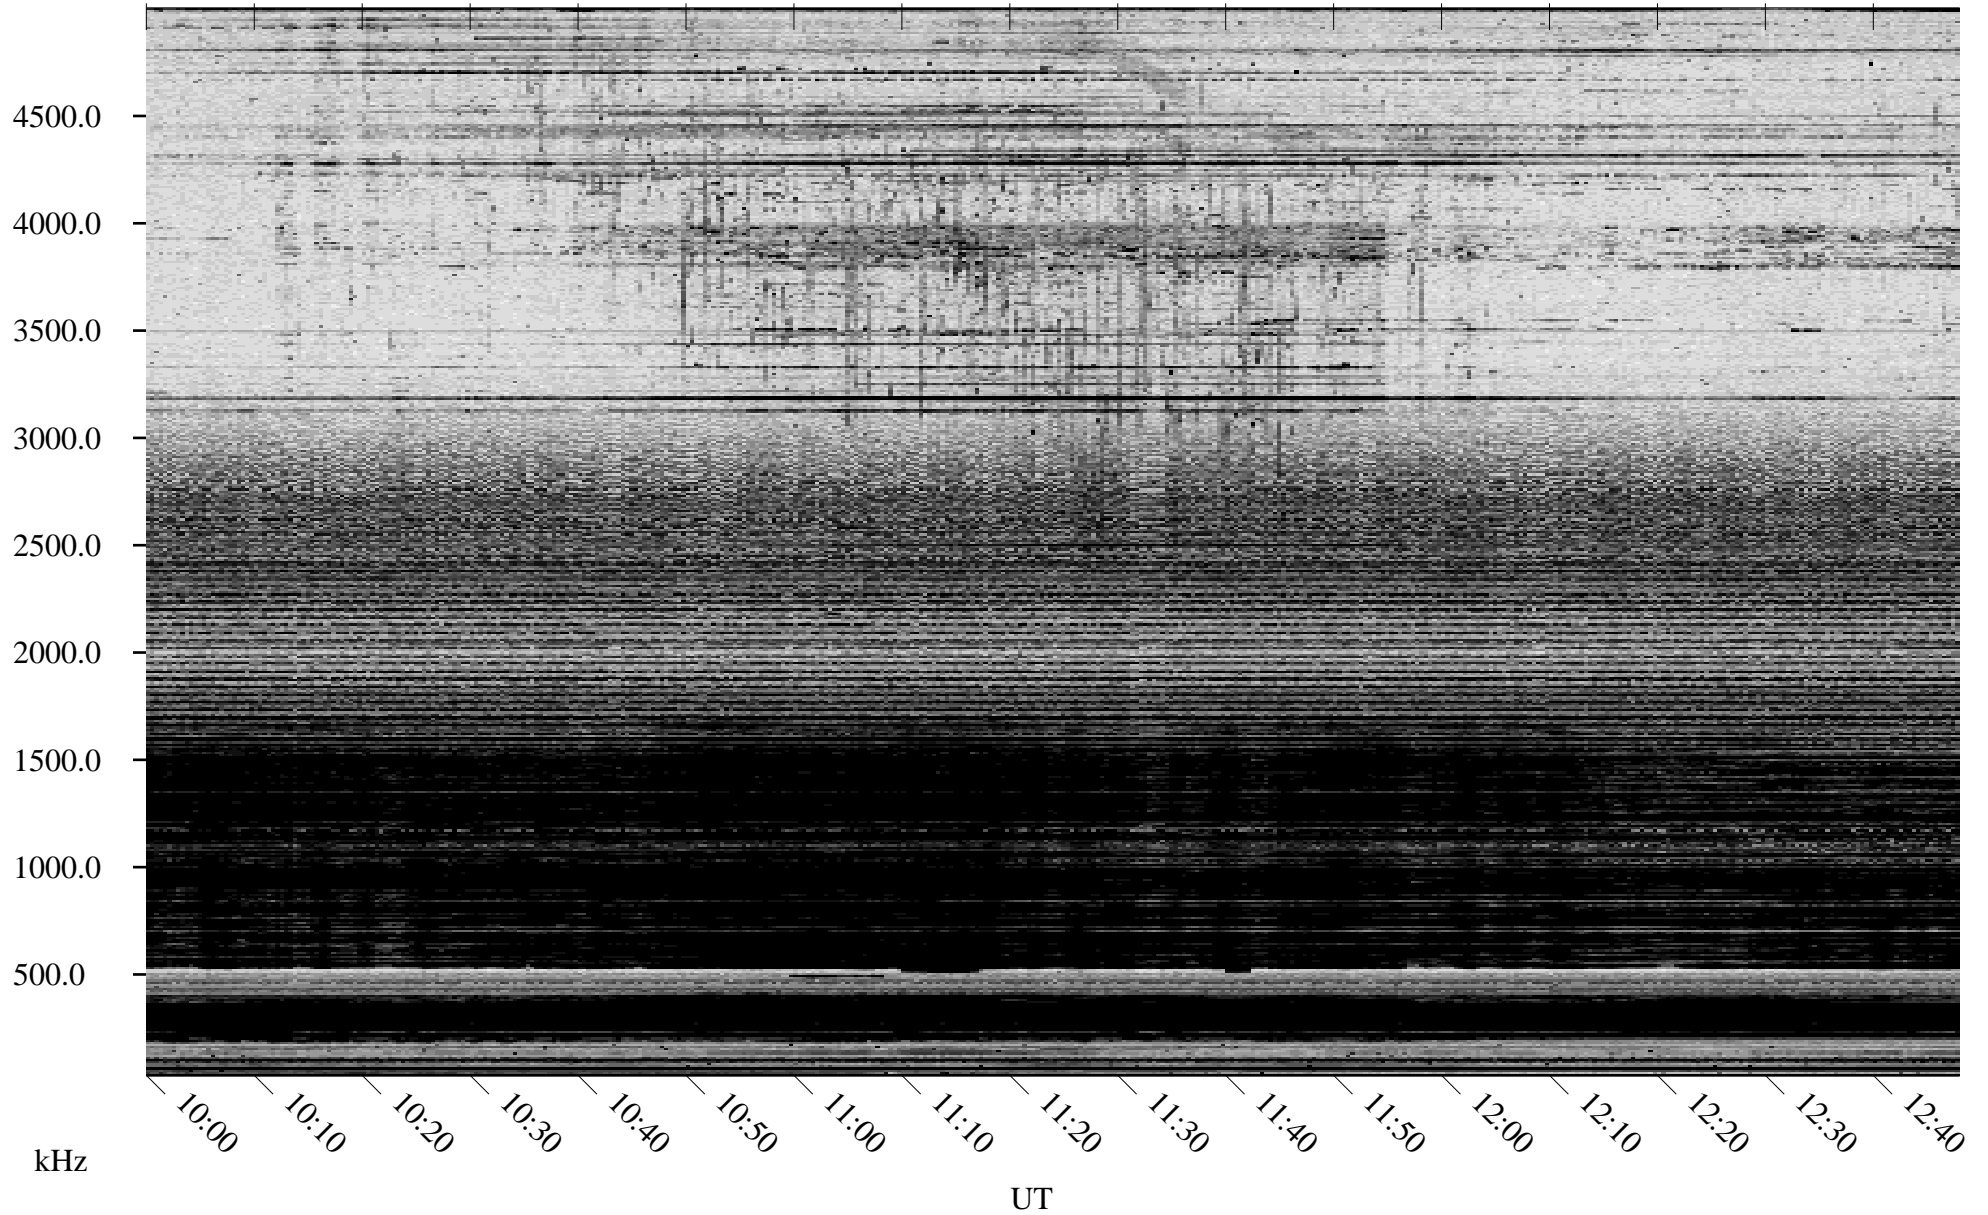

# 11/07/2005 Churchill, Manitoba

Linear Scale    Black = 161    White = 15

ch05310l.r00m max\_12

Page 5

# 11/07/2005 Churchill, Manitoba

Linear Scale    Black = 161    White = 15

ch05310l.r00m max\_12

Page 6

# 11/07/2005 Churchill, Manitoba

Linear Scale    Black = 161    White = 15

ch05310l.r00m max\_12

Page 7

# 11/07/2005 Churchill, Manitoba

Linear Scale    Black = 161    White = 15

ch05310l.r00m max\_12