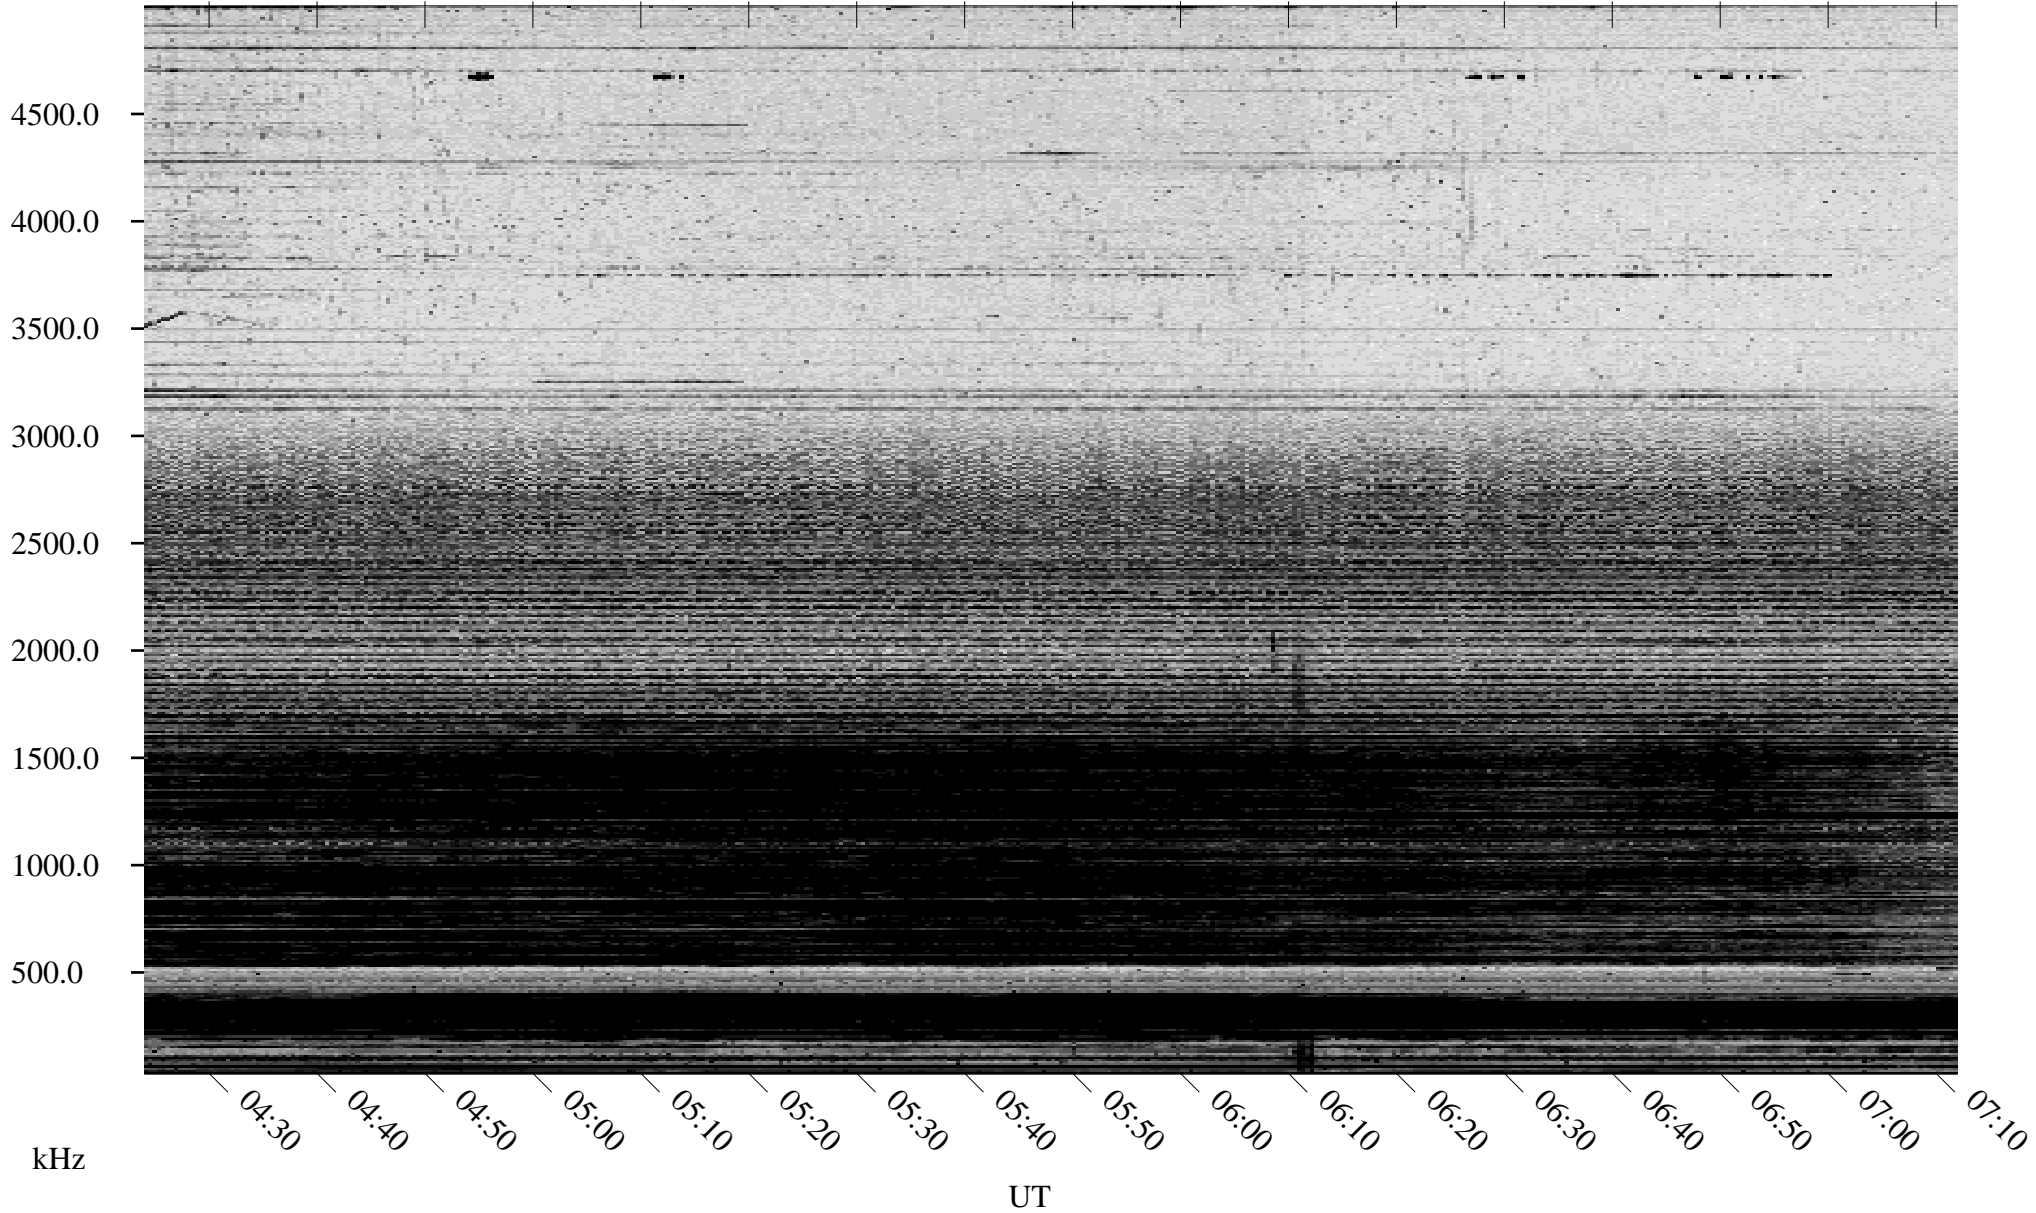

# 11/06/2005 Churchill, Manitoba

Linear Scale    Black = 161    White = 15

ch05310l.r00m max\_12

Page 2

# 11/07/2005 Churchill, Manitoba

Linear Scale    Black = 161    White = 15

ch05310l.r00m max\_12

Page 3

# 11/07/2005 Churchill, Manitoba

Linear Scale    Black = 161    White = 15

ch05310l.r00m max\_12

Page 4

# 11/07/2005 Churchill, Manitoba

Linear Scale    Black = 161    White = 15

ch05310l.r00m max\_12

Page 5