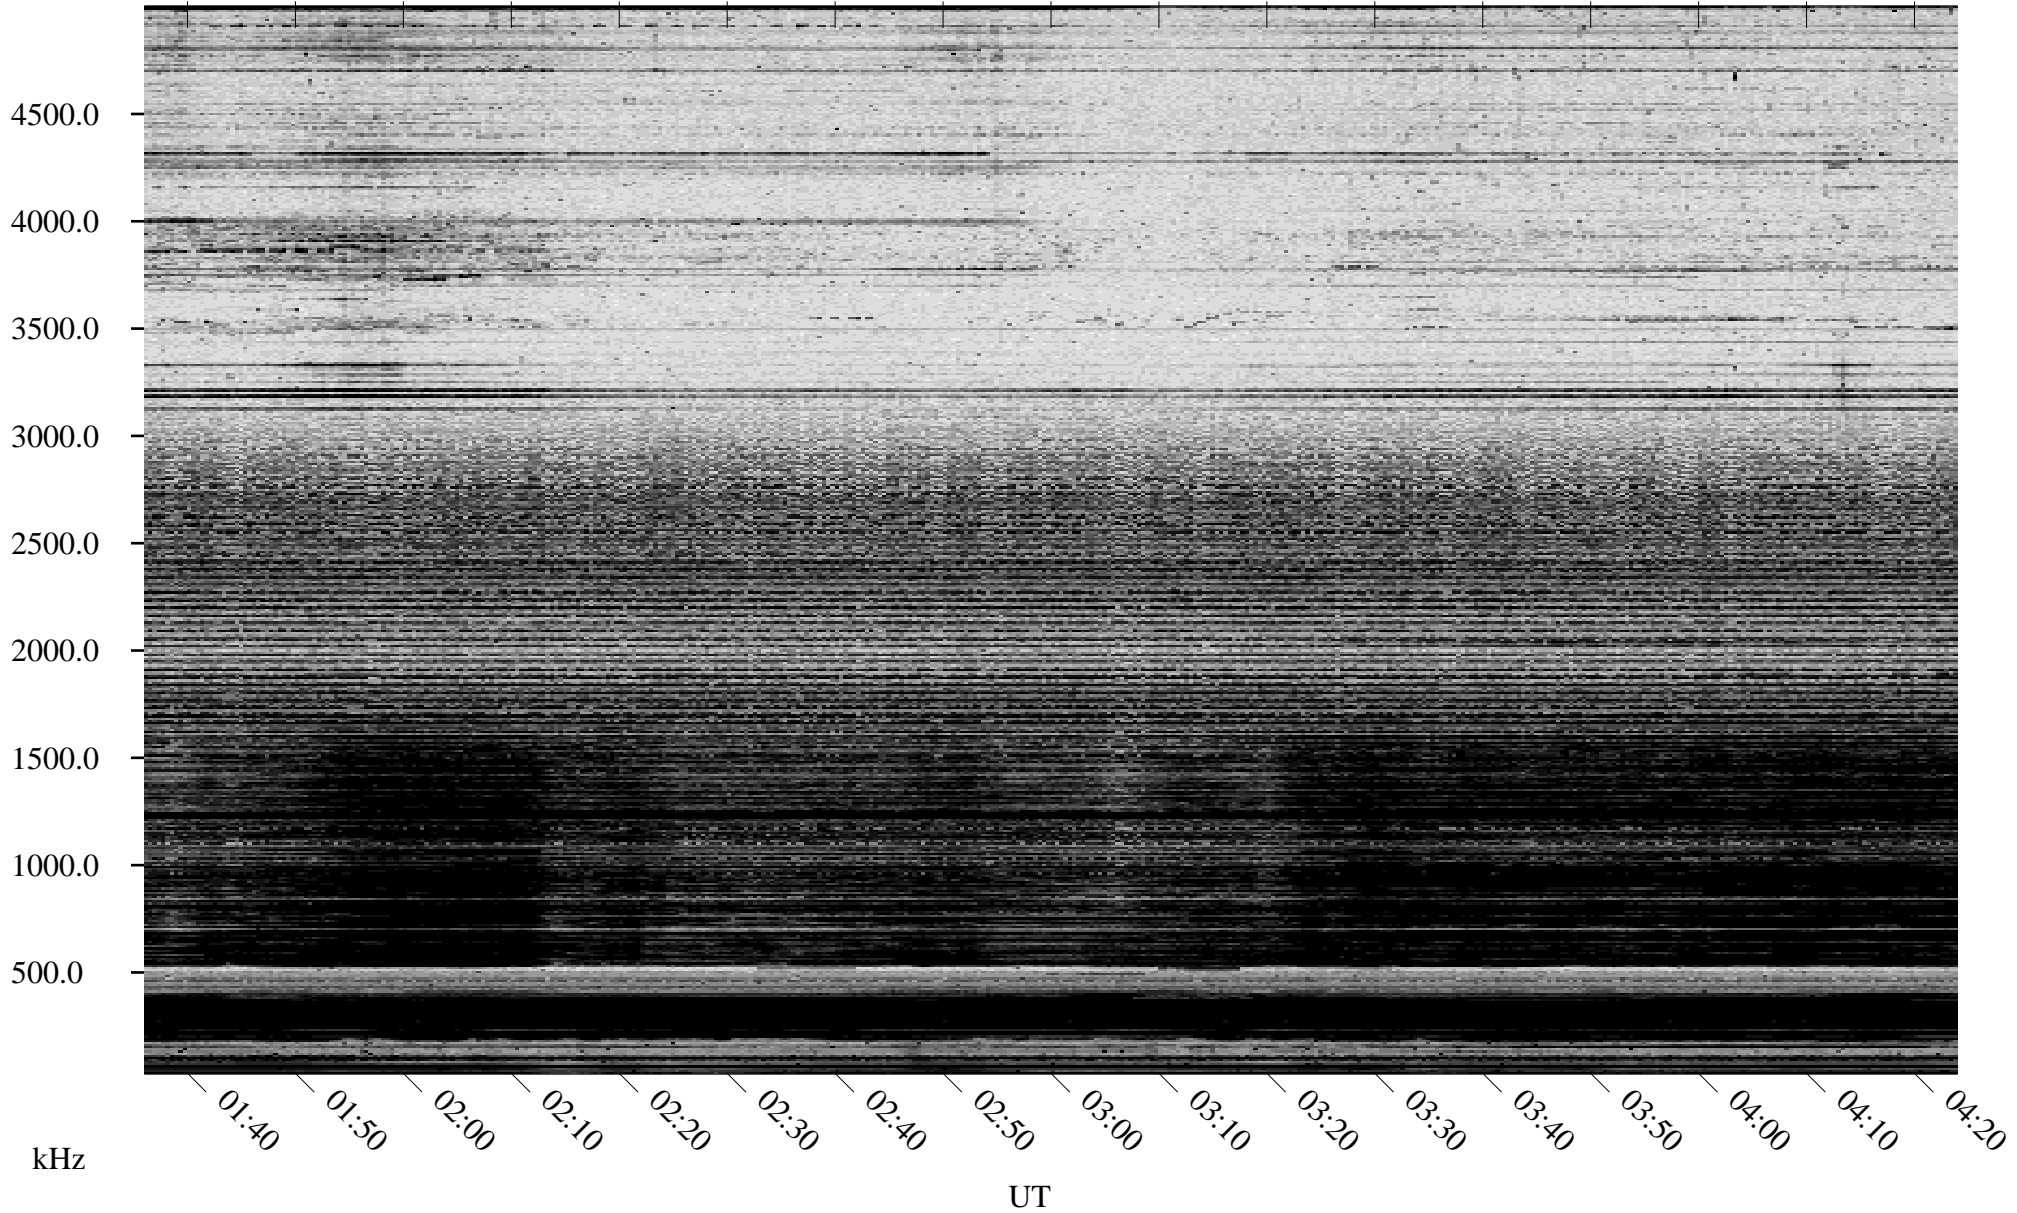

# 11/06/2005 Churchill, Manitoba

Linear Scale    Black = 161    White = 15

ch05310l.r00m max\_12

Page 1

# 11/06/2005 Churchill, Manitoba

Linear Scale    Black = 161    White = 15

ch05310l.r00m max\_12

Page 2

# 11/07/2005 Churchill, Manitoba

Linear Scale    Black = 161    White = 15

ch05310l.r00m max\_12

Page 3

# 11/07/2005 Churchill, Manitoba

Linear Scale    Black = 161    White = 15

ch05310l.r00m max\_12

Page 4