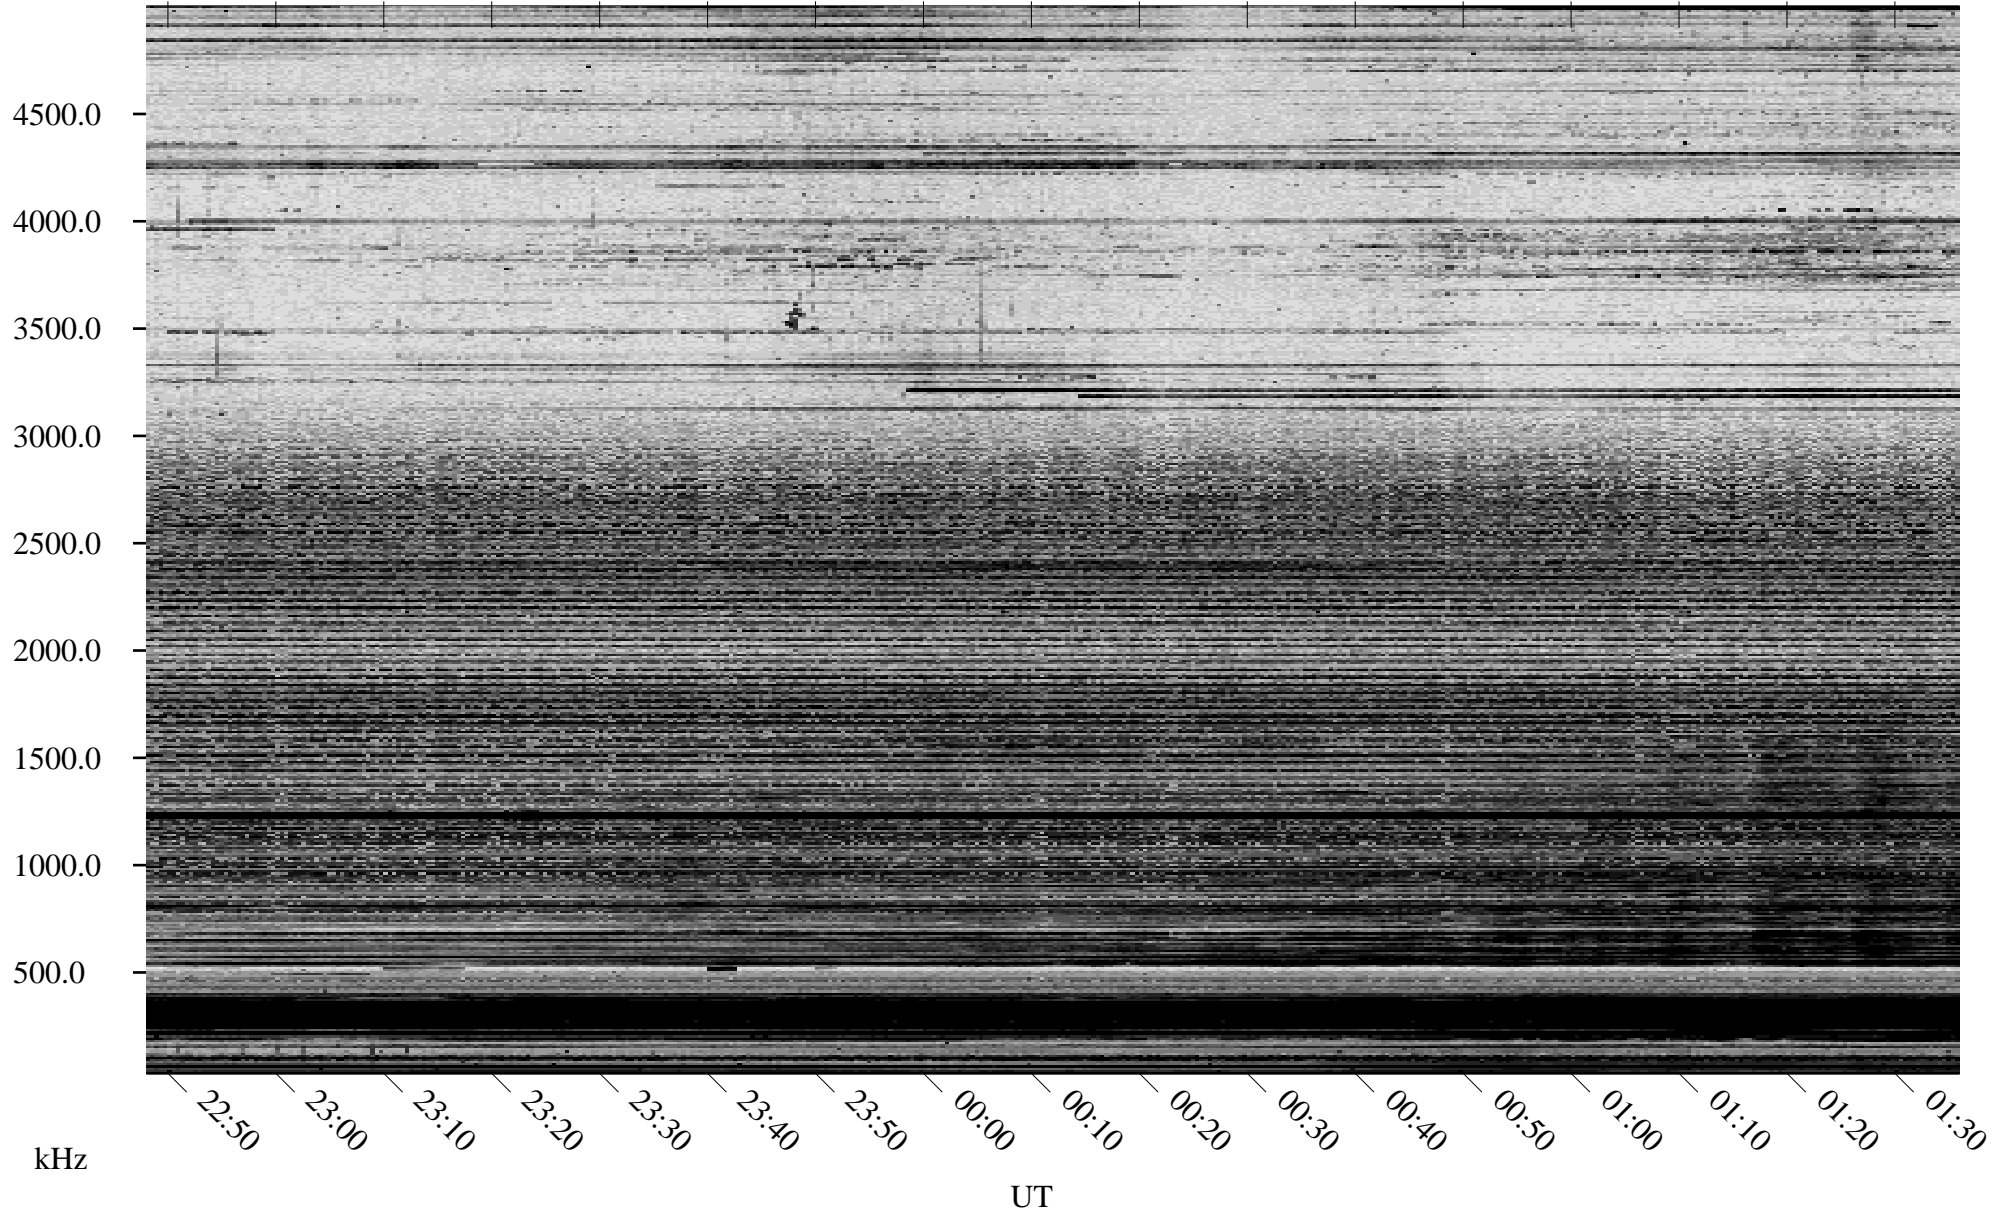

# 11/06/2005 Churchill, Manitoba

Linear Scale    Black = 161    White = 15

ch05310l.r00m max\_12

Page 1

# 11/06/2005 Churchill, Manitoba

Linear Scale    Black = 161    White = 15

ch05310l.r00m max\_12

Page 2

# 11/07/2005 Churchill, Manitoba

Linear Scale    Black = 161    White = 15

ch05310l.r00m max\_12

Page 3

# 11/07/2005 Churchill, Manitoba

Linear Scale    Black = 161    White = 15

ch05310l.r00m max\_12

Page 4