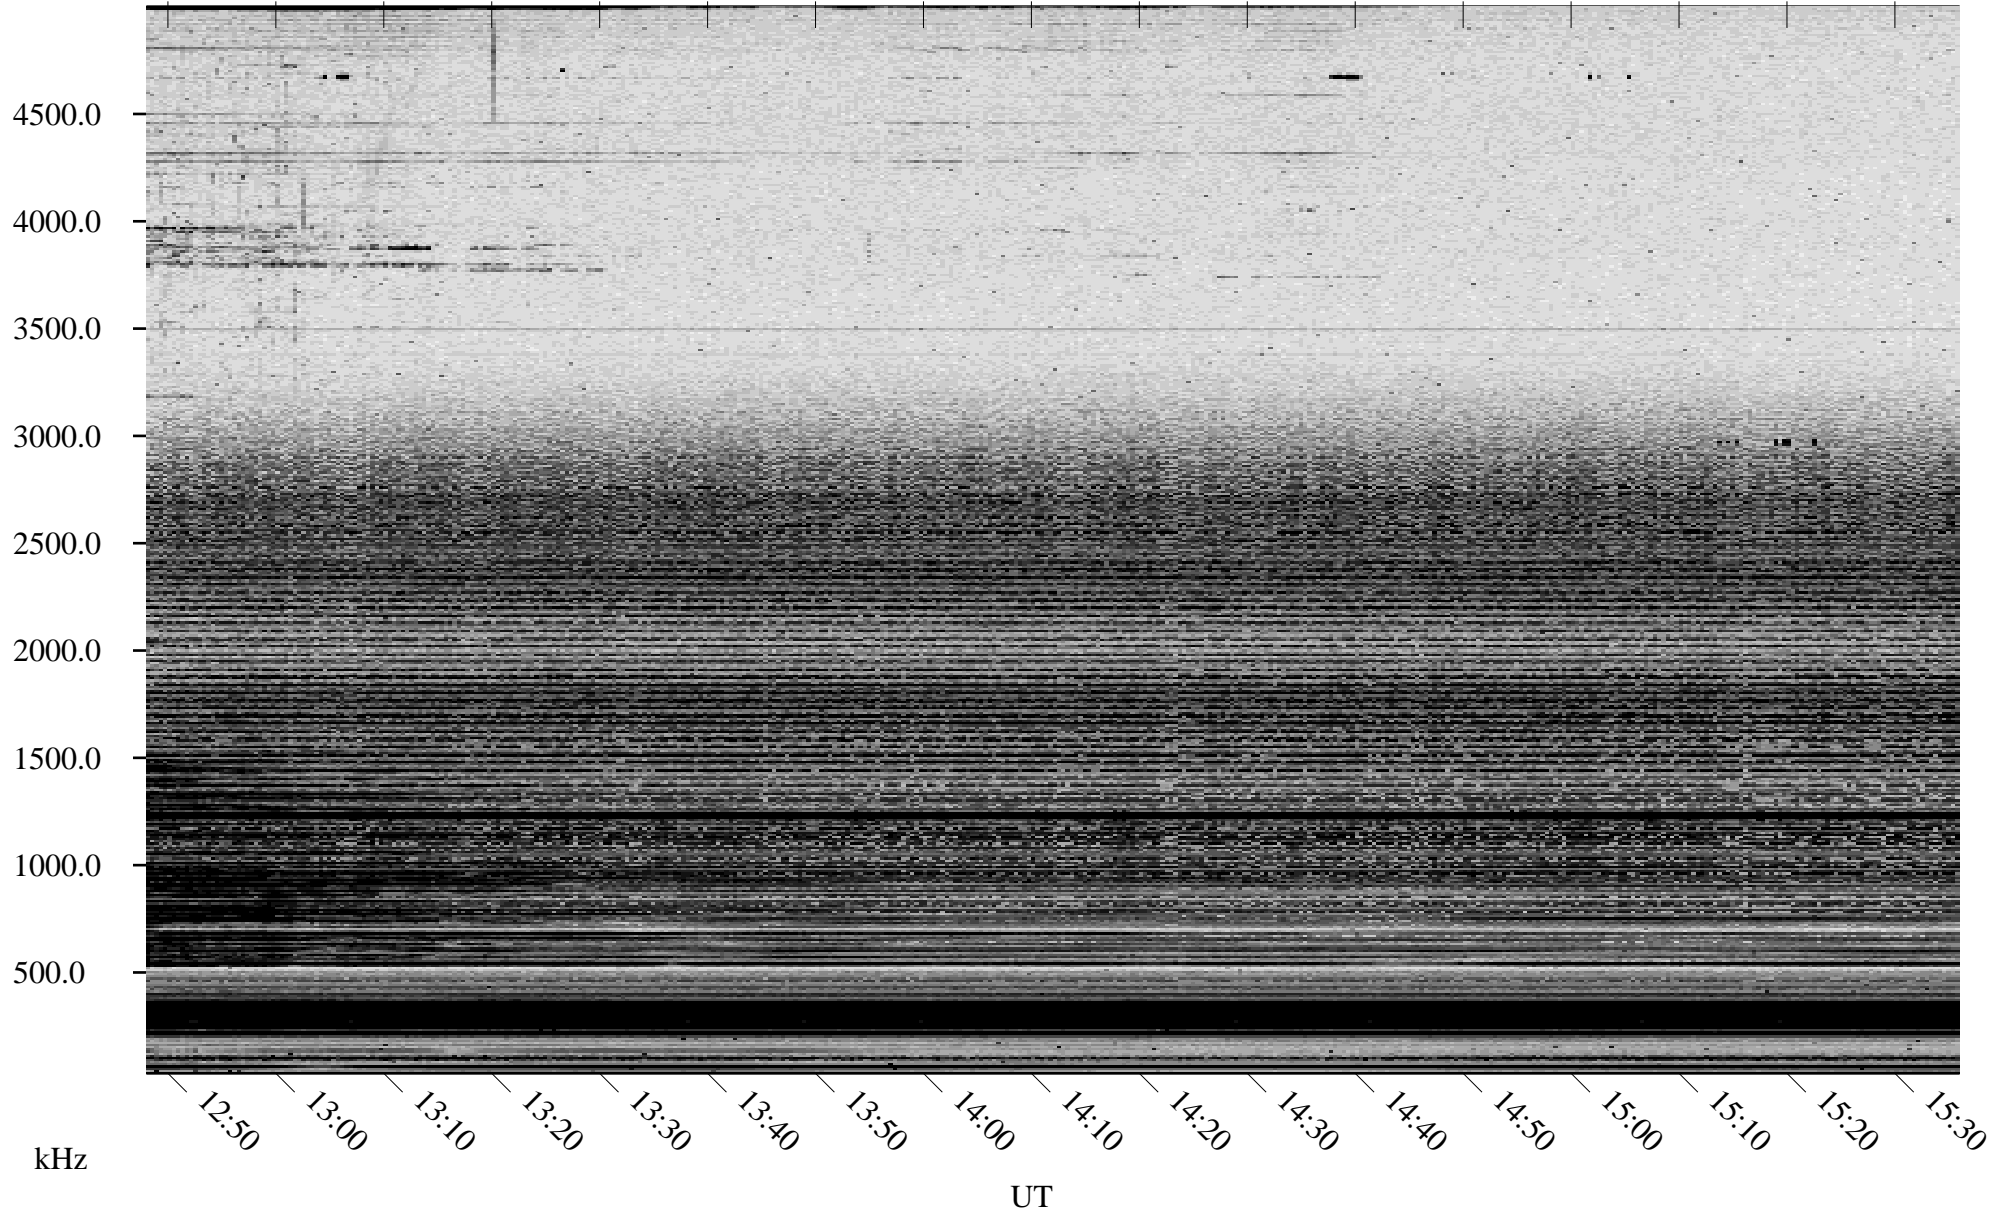

# 11/07/2005 Churchill, Manitoba

Linear Scale    Black = 161    White = 15

ch05310l.r00m max\_12

Page 5

# 11/07/2005 Churchill, Manitoba

Linear Scale    Black = 161    White = 15

ch05310l.r00m max\_12

Page 6

# 11/07/2005 Churchill, Manitoba

Linear Scale    Black = 161    White = 15

ch05310l.r00m max\_12

Page 7

# 11/07/2005 Churchill, Manitoba

Linear Scale    Black = 161    White = 15

ch05310l.r00m max\_12