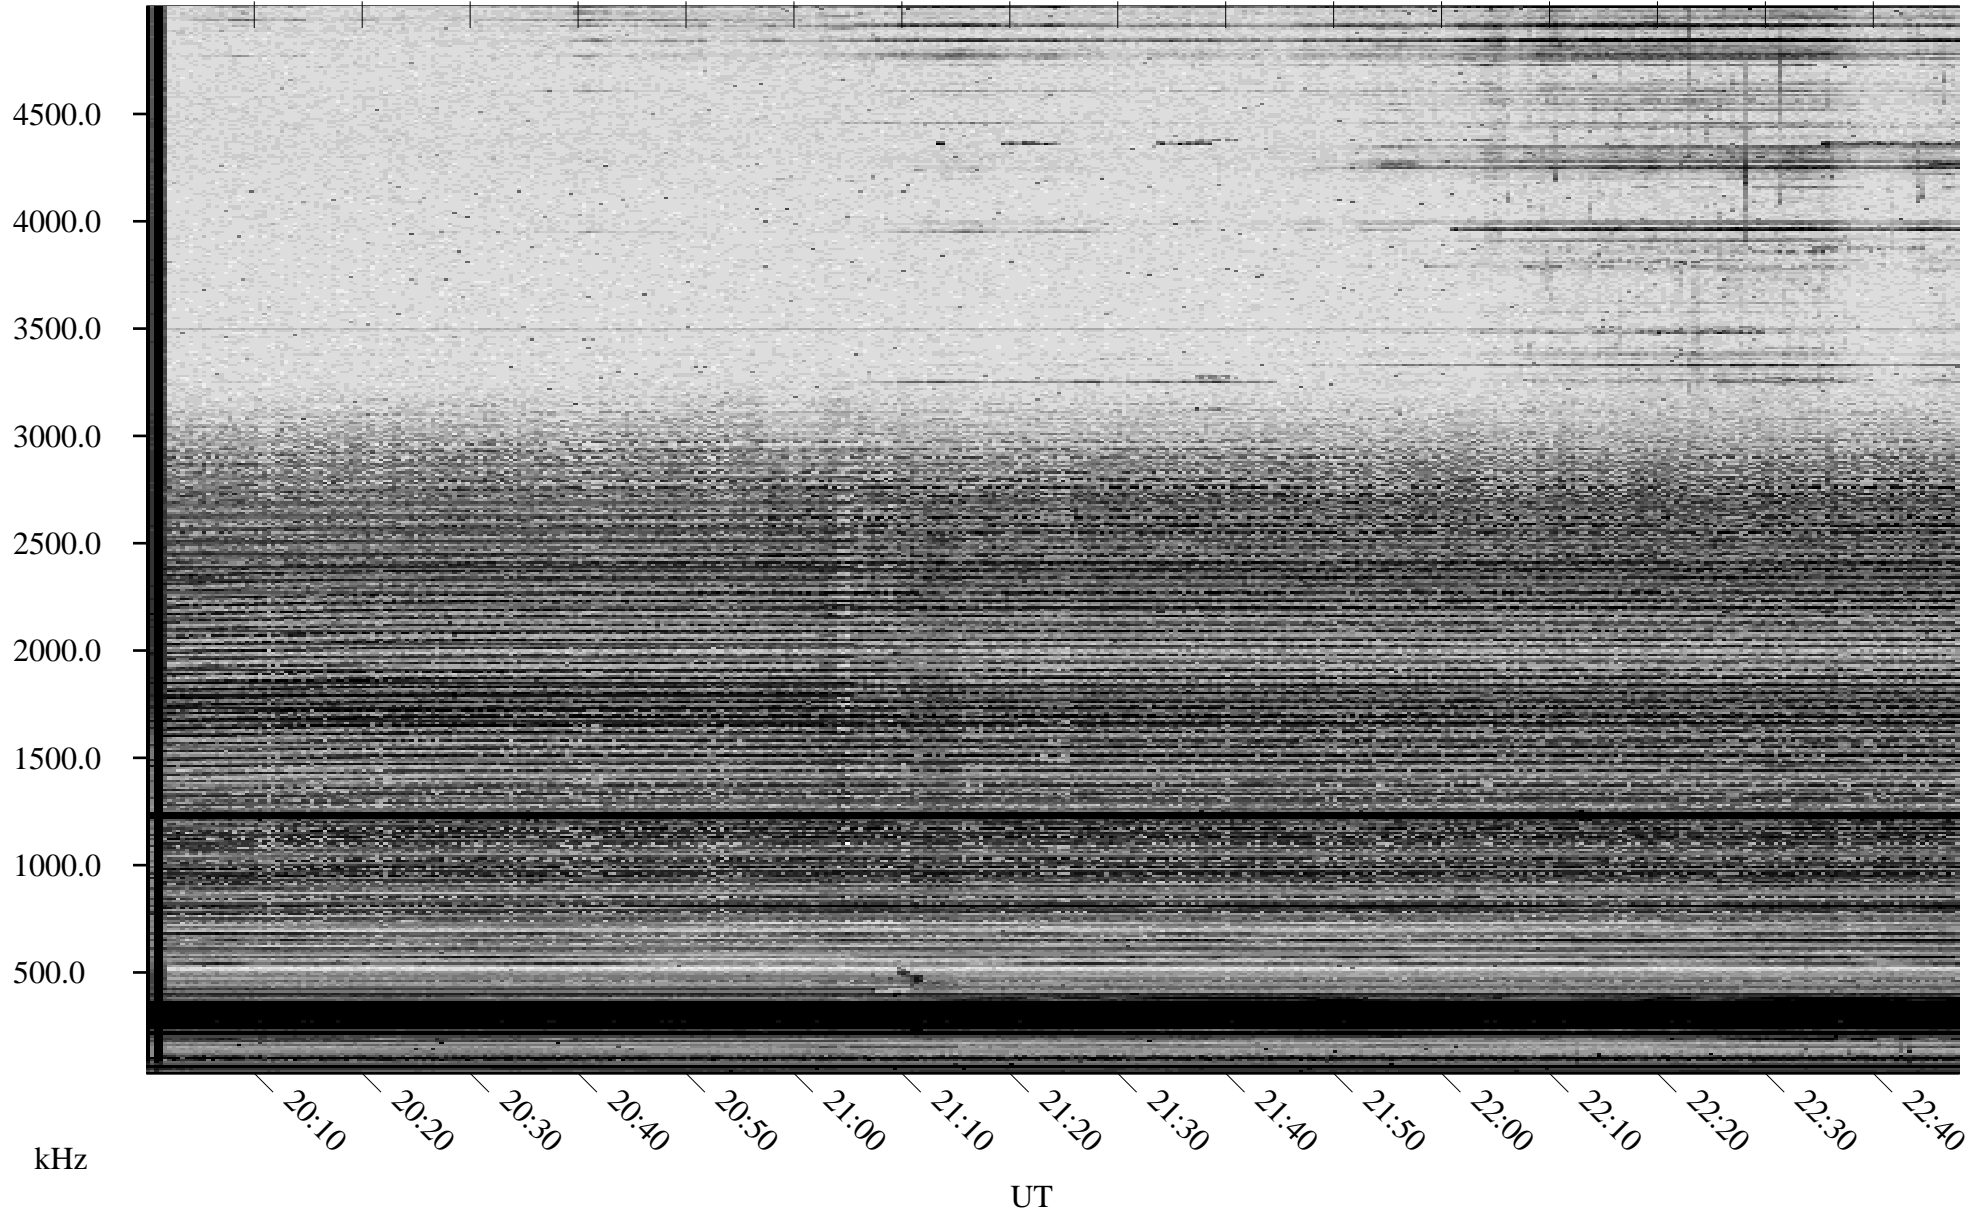

# 11/06/2005 Churchill, Manitoba

Linear Scale    Black = 161    White = 15

ch05310l.r00m max\_12

Page 1

# 11/06/2005 Churchill, Manitoba

Linear Scale    Black = 161    White = 15

ch05310l.r00m max\_12

Page 2

# 11/07/2005 Churchill, Manitoba

Linear Scale    Black = 161    White = 15

ch05310l.r00m max\_12

Page 3

# 11/07/2005 Churchill, Manitoba

Linear Scale    Black = 161    White = 15

ch05310l.r00m max\_12

Page 4