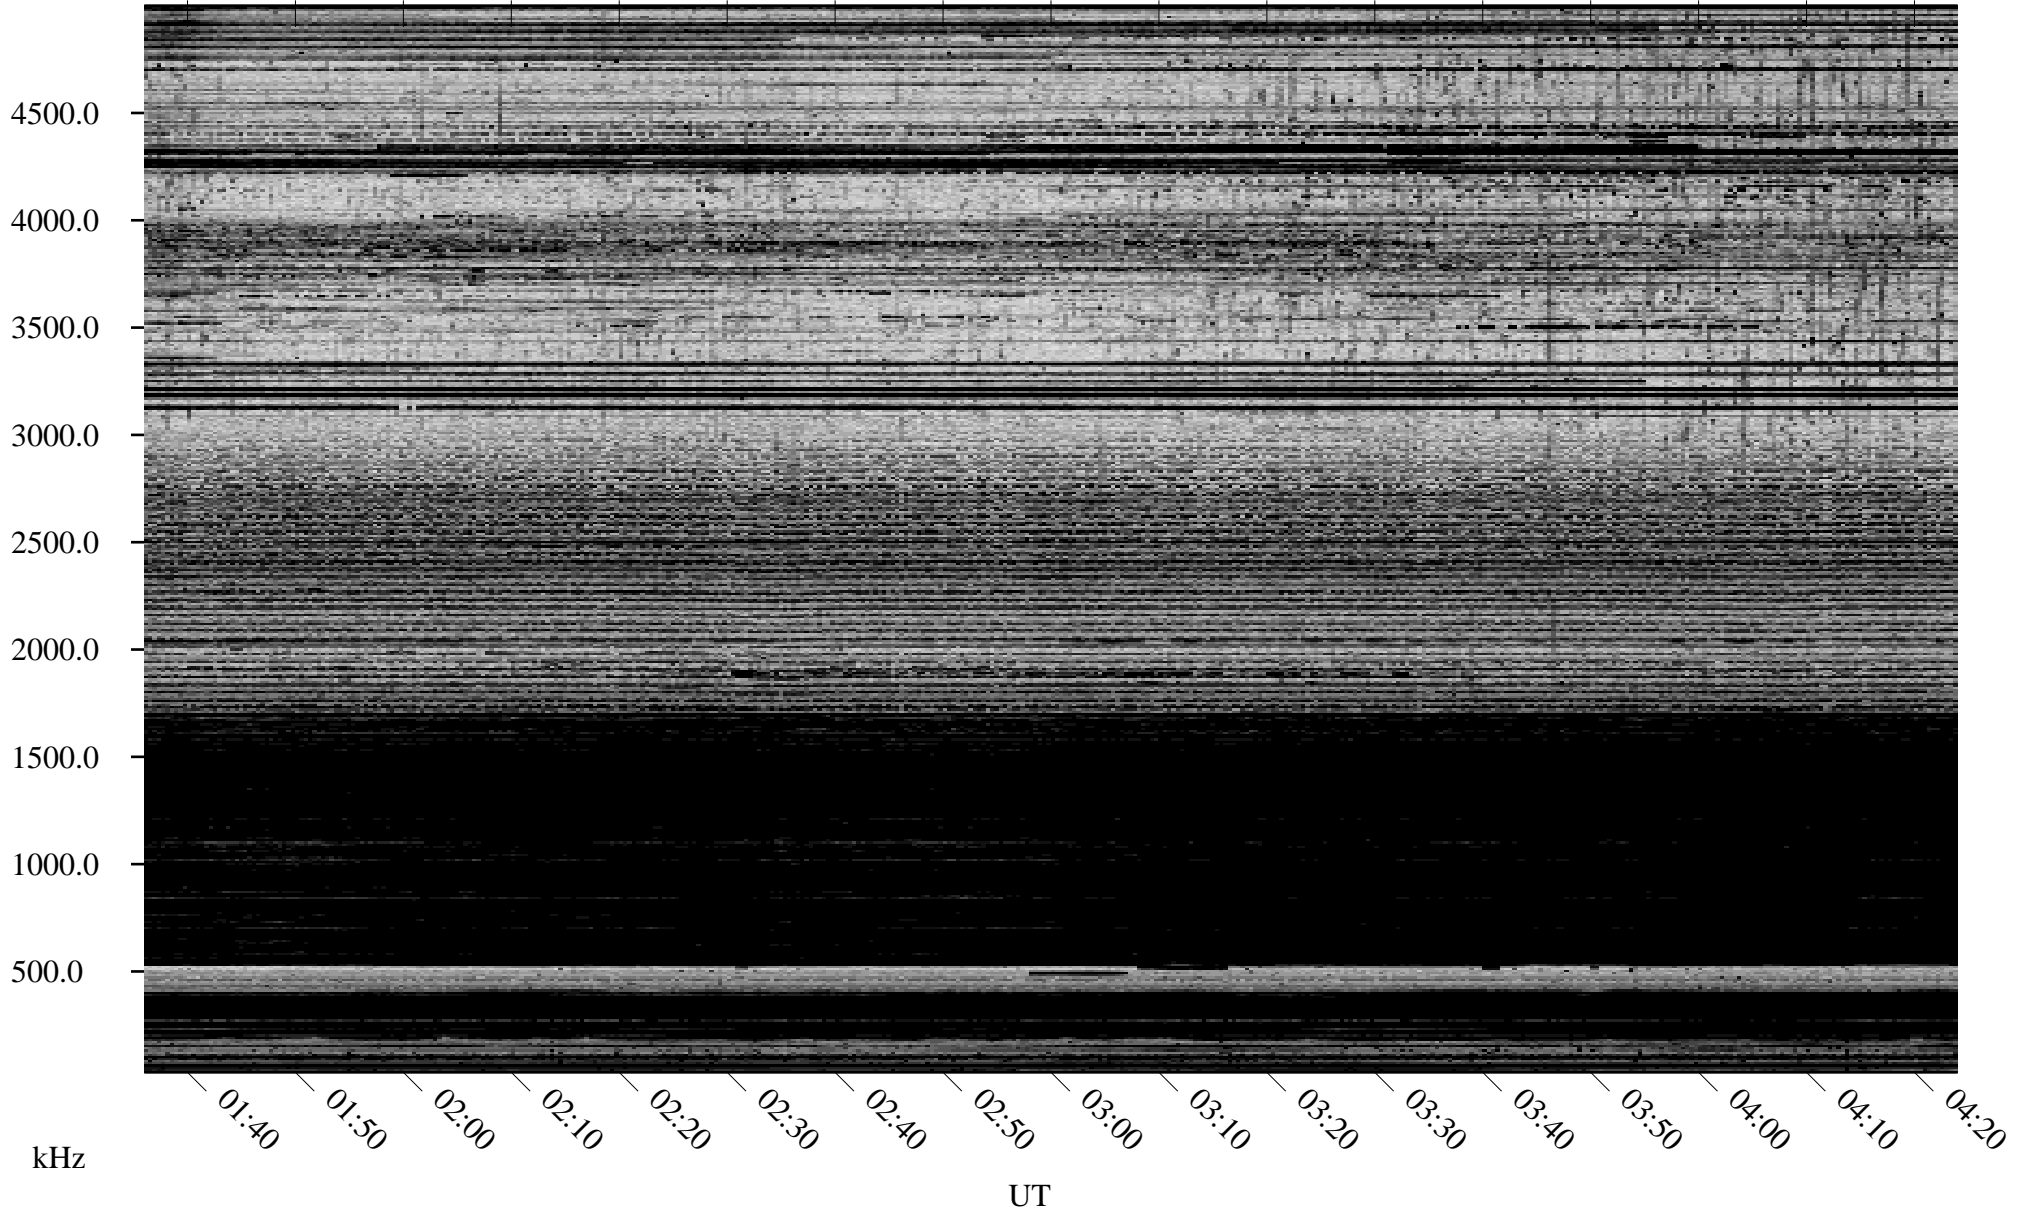

# 11/09/2005 Churchill, Manitoba

Linear Scale    Black = 161    White = 15

ch053131.r02m max\_12

Page 1

# 11/09/2005 Churchill, Manitoba

Linear Scale    Black = 161    White = 15

ch053131.r02m max\_12

Page 2

# 11/10/2005 Churchill, Manitoba

Linear Scale    Black = 161    White = 15

ch053131.r02m max\_12

Page 3

# 11/10/2005 Churchill, Manitoba

Linear Scale    Black = 161    White = 15

ch05313l.r02m max\_12

Page 4