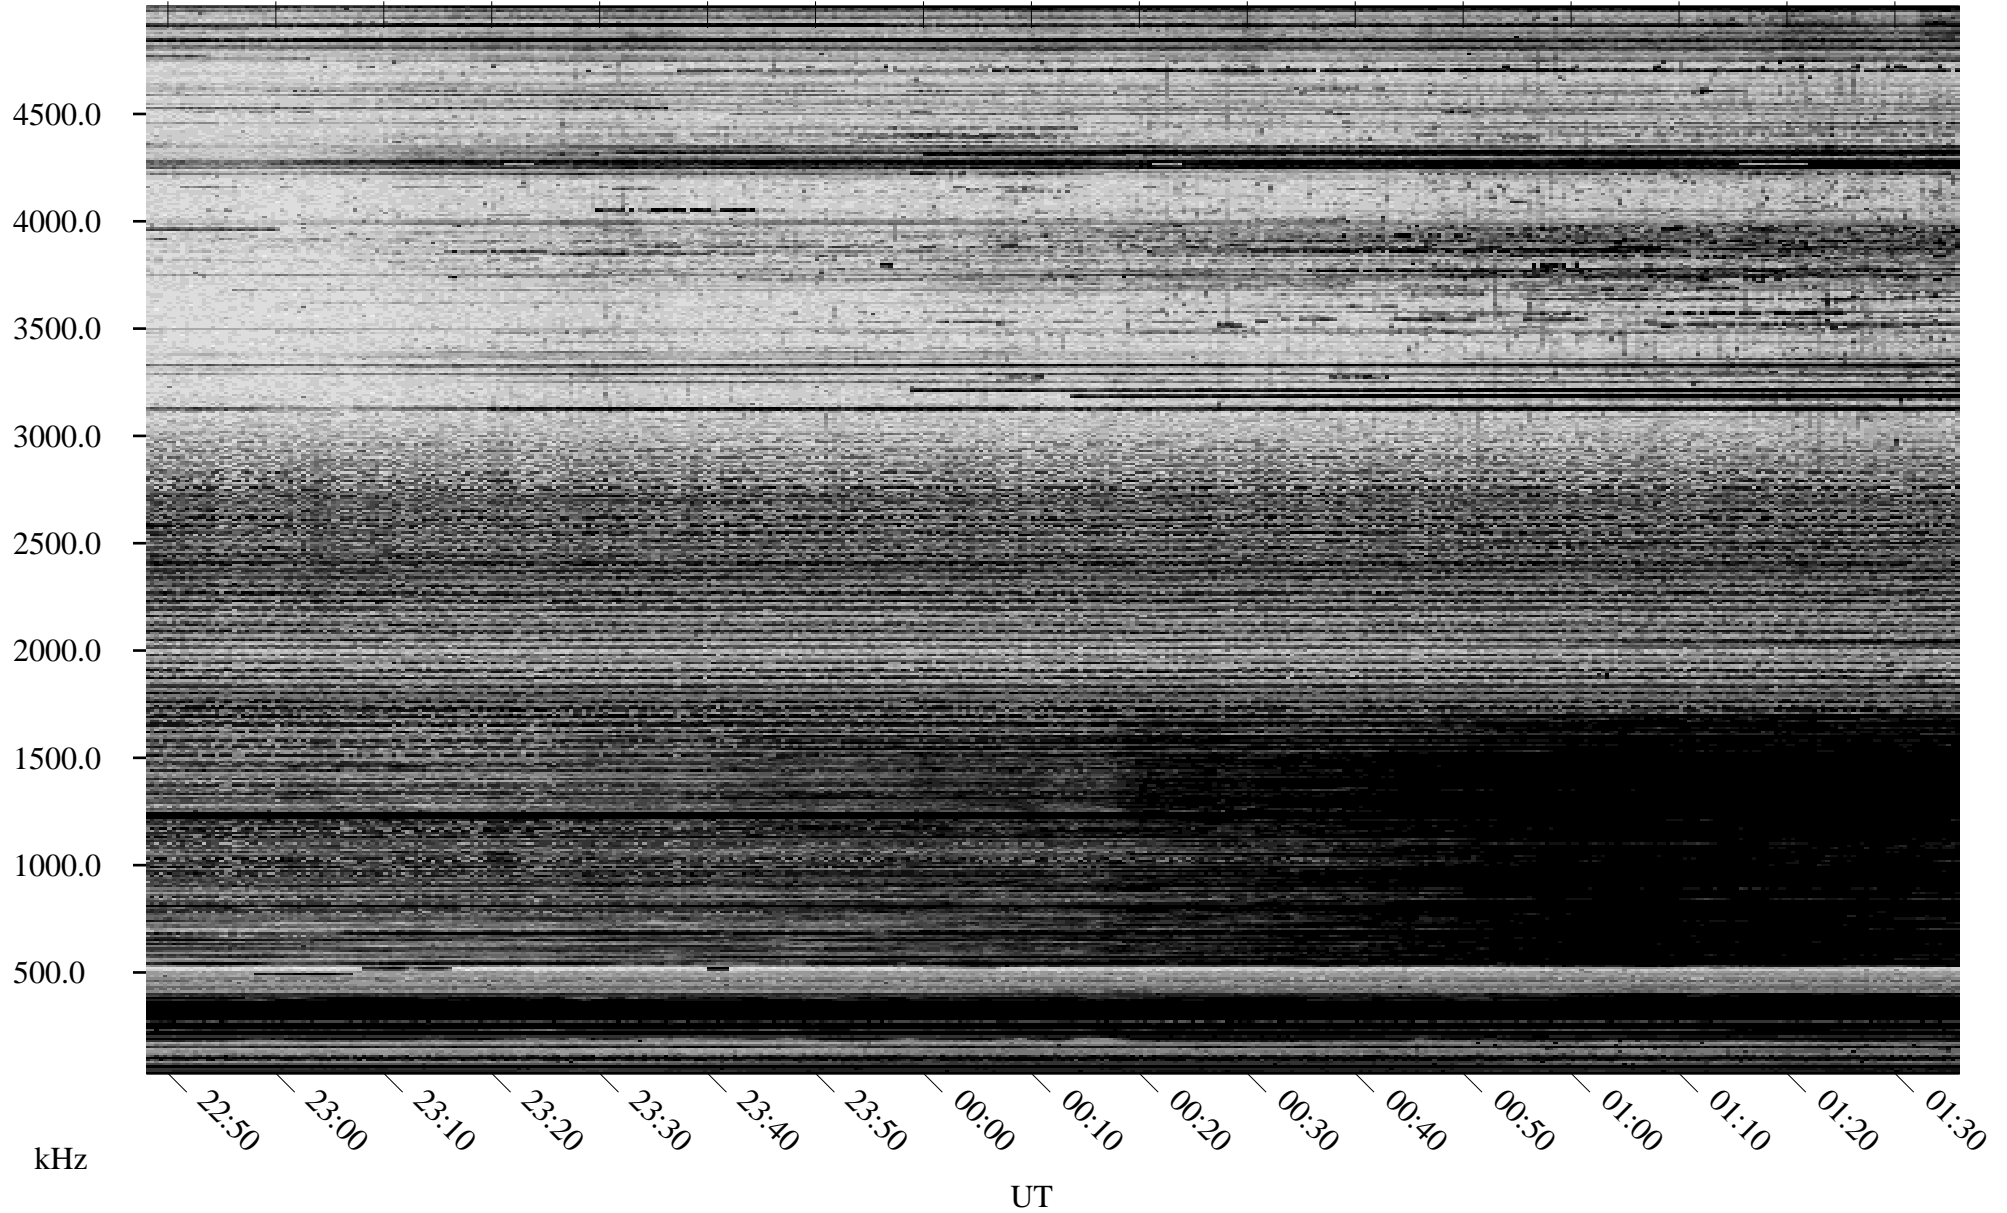

# 11/09/2005 Churchill, Manitoba

Linear Scale    Black = 161    White = 15

ch053131.r02m max\_12

Page 1

# 11/09/2005 Churchill, Manitoba

Linear Scale    Black = 161    White = 15

ch053131.r02m max\_12

Page 2

# 11/10/2005 Churchill, Manitoba

Linear Scale    Black = 161    White = 15

ch053131.r02m max\_12

Page 3

# 11/10/2005 Churchill, Manitoba

Linear Scale    Black = 161    White = 15

ch05313l.r02m max\_12

Page 4