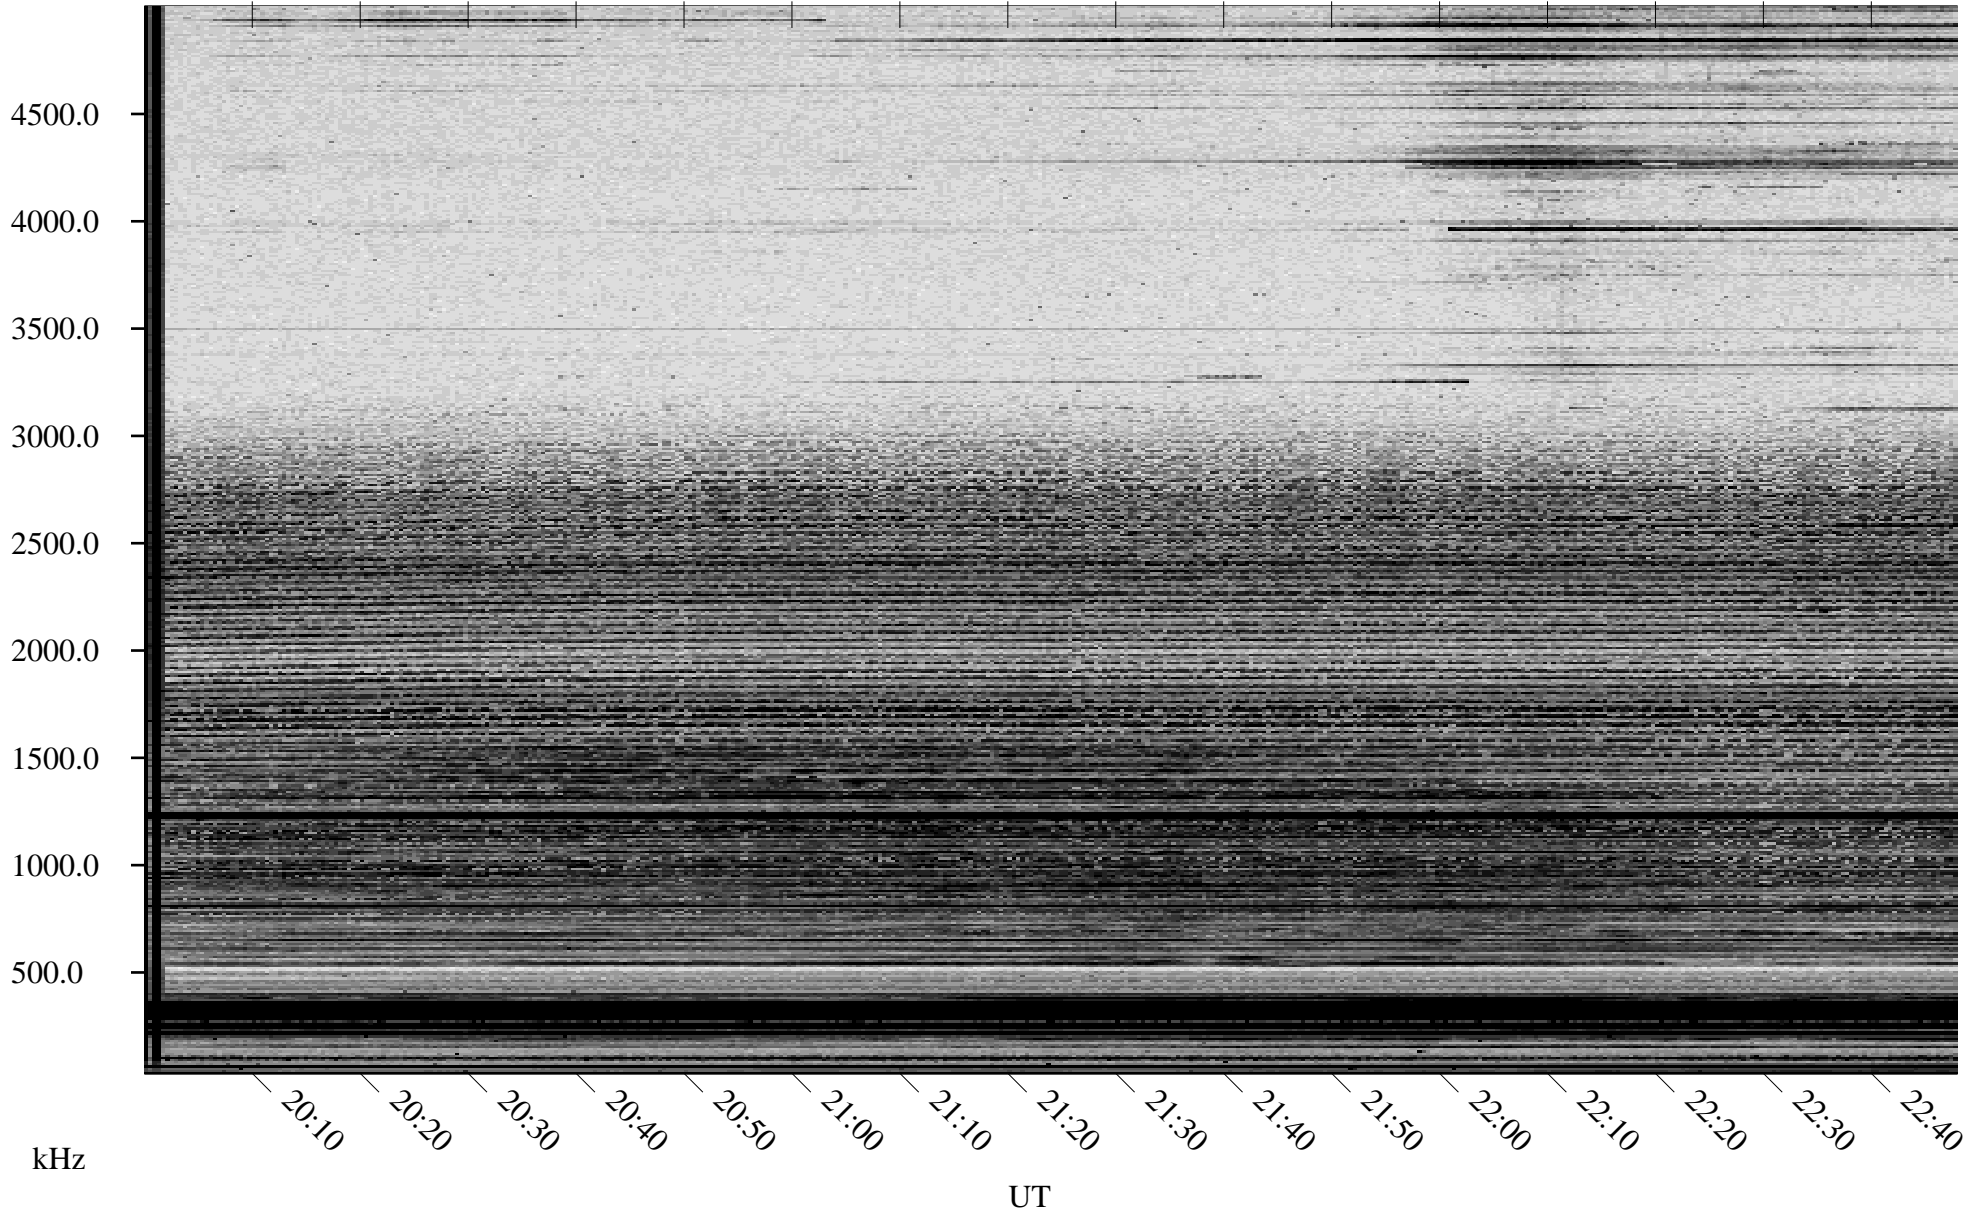

# 11/09/2005 Churchill, Manitoba

Linear Scale    Black = 161    White = 15

ch053131.r02m max\_12

Page 1

# 11/09/2005 Churchill, Manitoba

Linear Scale    Black = 161    White = 15

ch053131.r02m max\_12

Page 2

# 11/10/2005 Churchill, Manitoba

Linear Scale    Black = 161    White = 15

ch053131.r02m max\_12

Page 3

# 11/10/2005 Churchill, Manitoba

Linear Scale    Black = 161    White = 15

ch05313l.r02m max\_12

Page 4