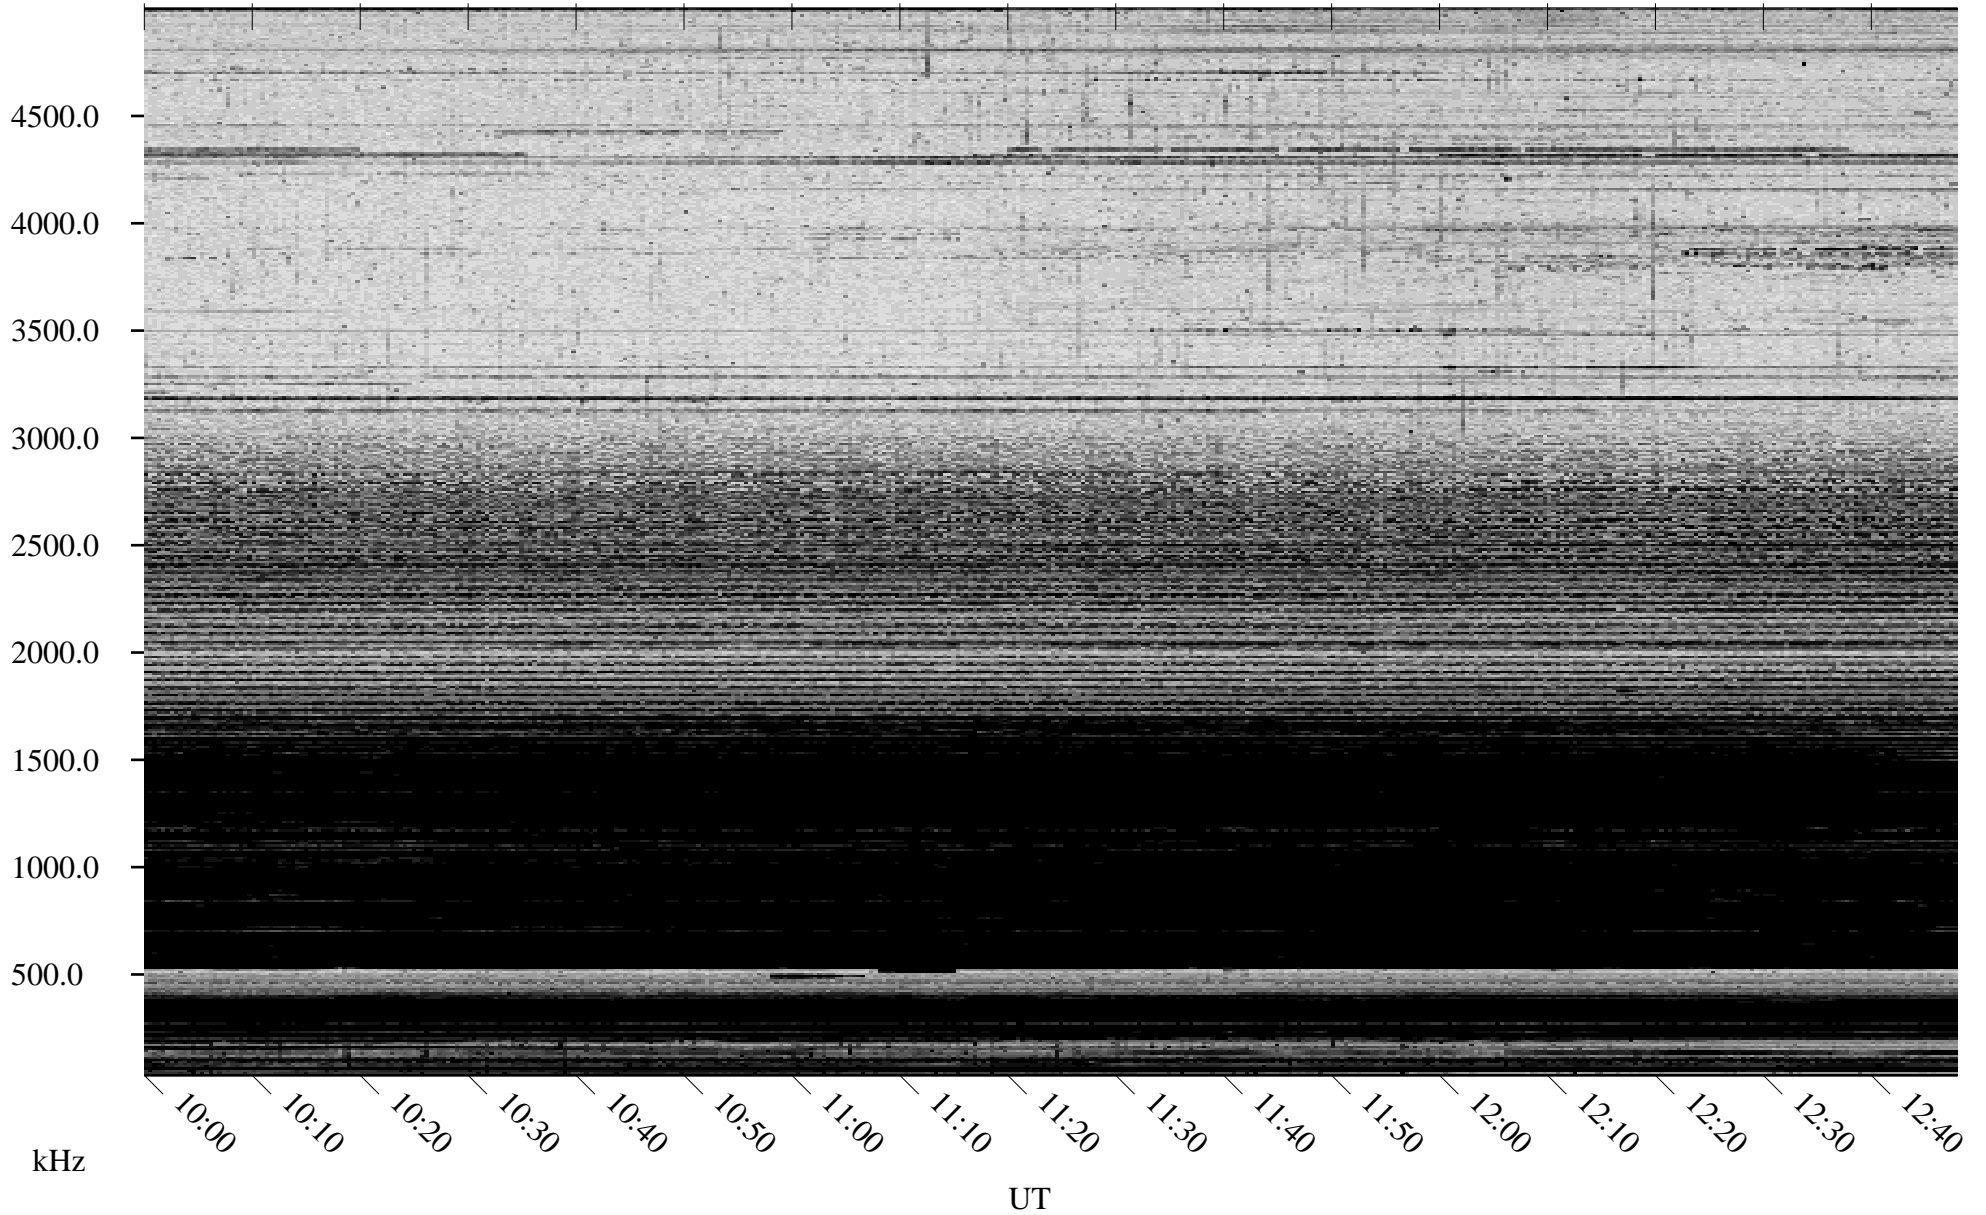

# 11/10/2005 Churchill, Manitoba

Linear Scale    Black = 161    White = 15

ch05313l.r02m max\_12

Page 5

# 11/10/2005 Churchill, Manitoba

Linear Scale    Black = 161    White = 15

ch05313l.r02m max\_12

Page 6

# 11/10/2005 Churchill, Manitoba

Linear Scale    Black = 161    White = 15

ch05313l.r02m max\_12

Page 7

# 11/10/2005 Churchill, Manitoba

Linear Scale    Black = 161    White = 15

ch05313l.r02m max\_12