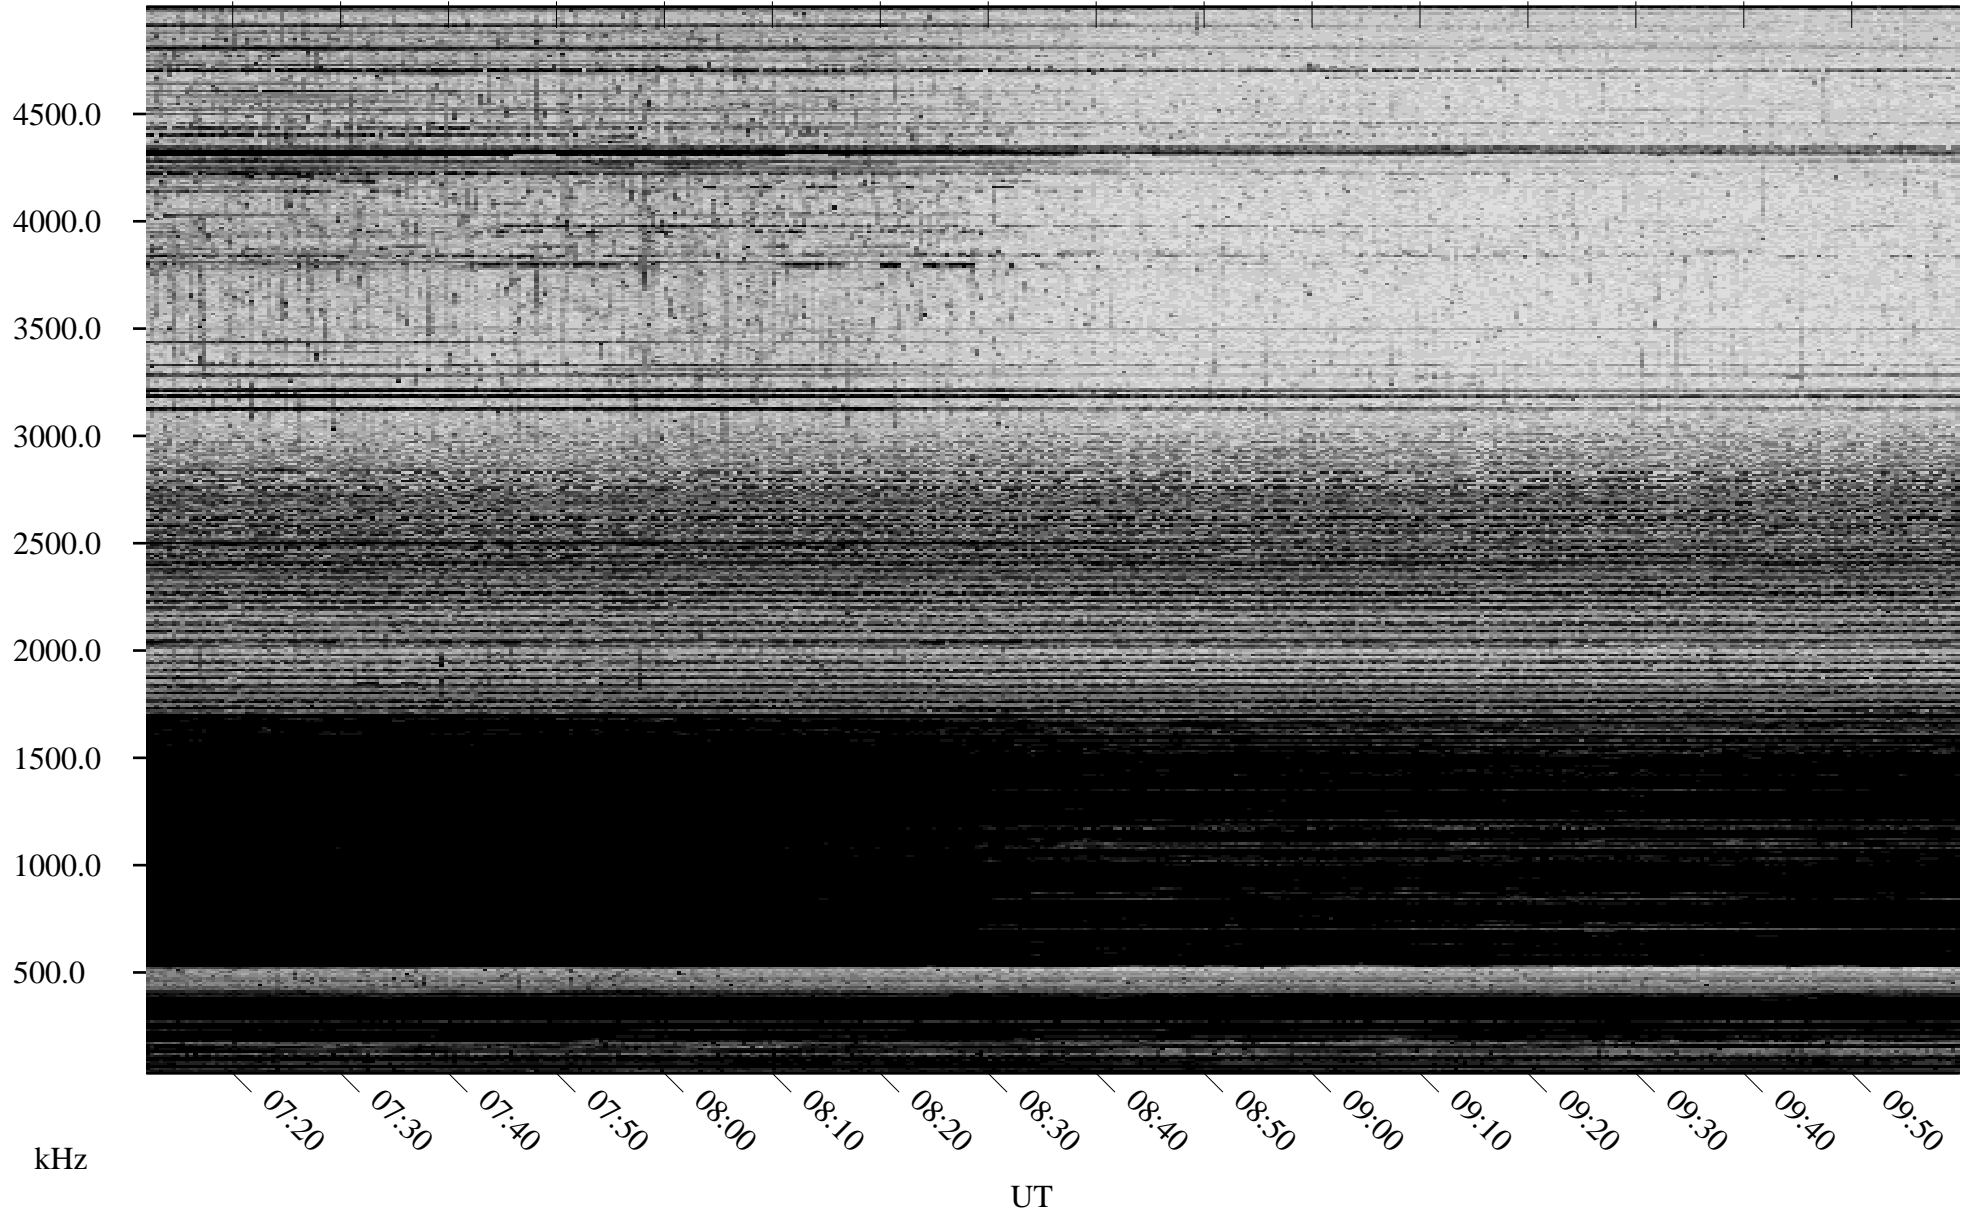

# 11/10/2005 Churchill, Manitoba

Linear Scale    Black = 161    White = 15

ch053131.r02m max\_12

Page 3

# 11/10/2005 Churchill, Manitoba

Linear Scale    Black = 161    White = 15

ch05313l.r02m max\_12

Page 4

# 11/10/2005 Churchill, Manitoba

Linear Scale    Black = 161    White = 15

ch05313l.r02m max\_12

Page 5

# 11/10/2005 Churchill, Manitoba

Linear Scale    Black = 161    White = 15

ch05313l.r02m max\_12

Page 6