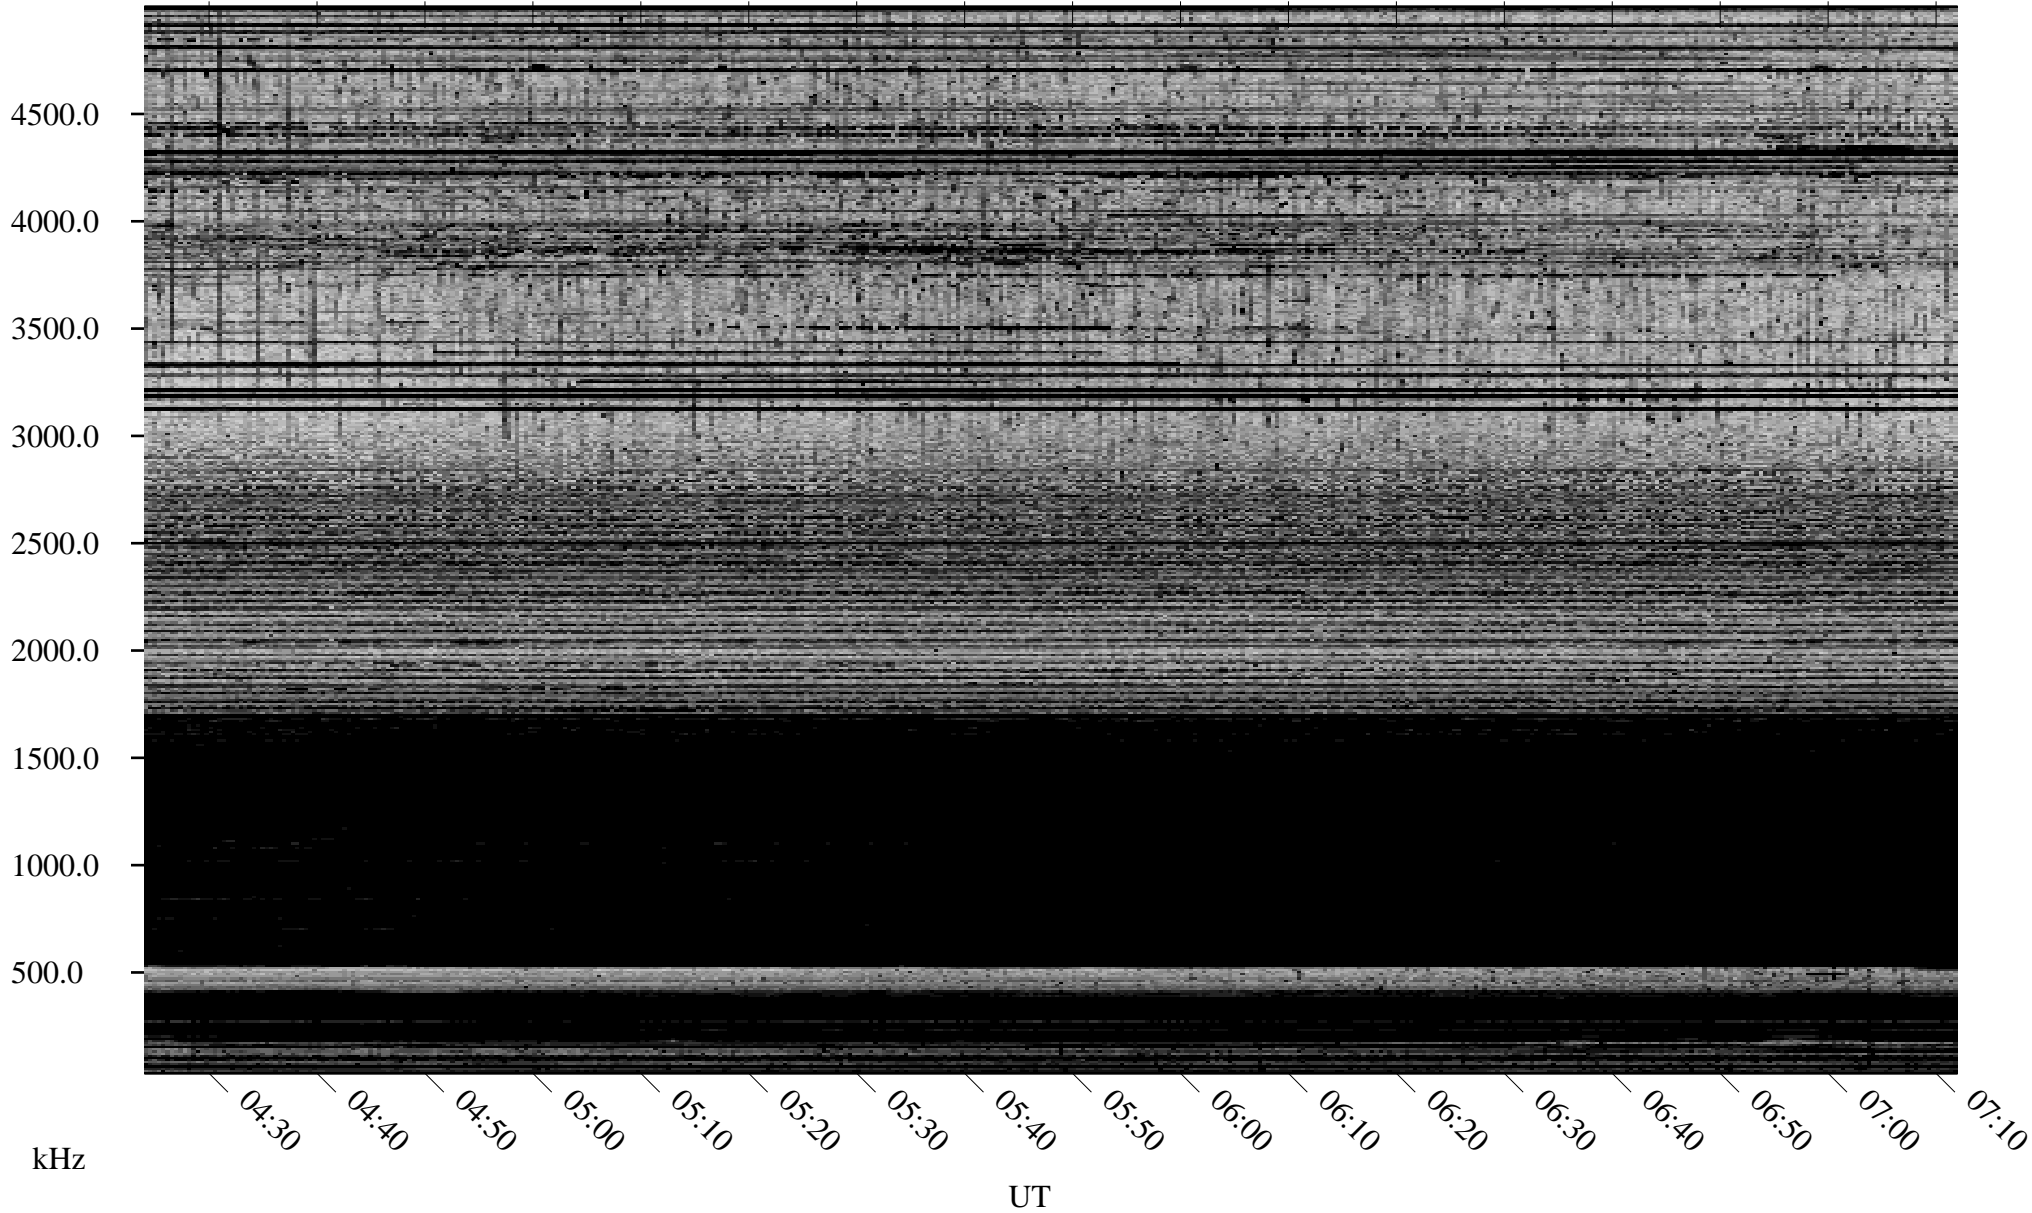

# 11/09/2005 Churchill, Manitoba

Linear Scale    Black = 161    White = 15

ch053131.r02m max\_12

Page 1

# 11/09/2005 Churchill, Manitoba

Linear Scale    Black = 161    White = 15

ch053131.r02m max\_12

Page 2

# 11/10/2005 Churchill, Manitoba

Linear Scale    Black = 161    White = 15

ch053131.r02m max\_12

Page 3

# 11/10/2005 Churchill, Manitoba

Linear Scale    Black = 161    White = 15

ch05313l.r02m max\_12

Page 4