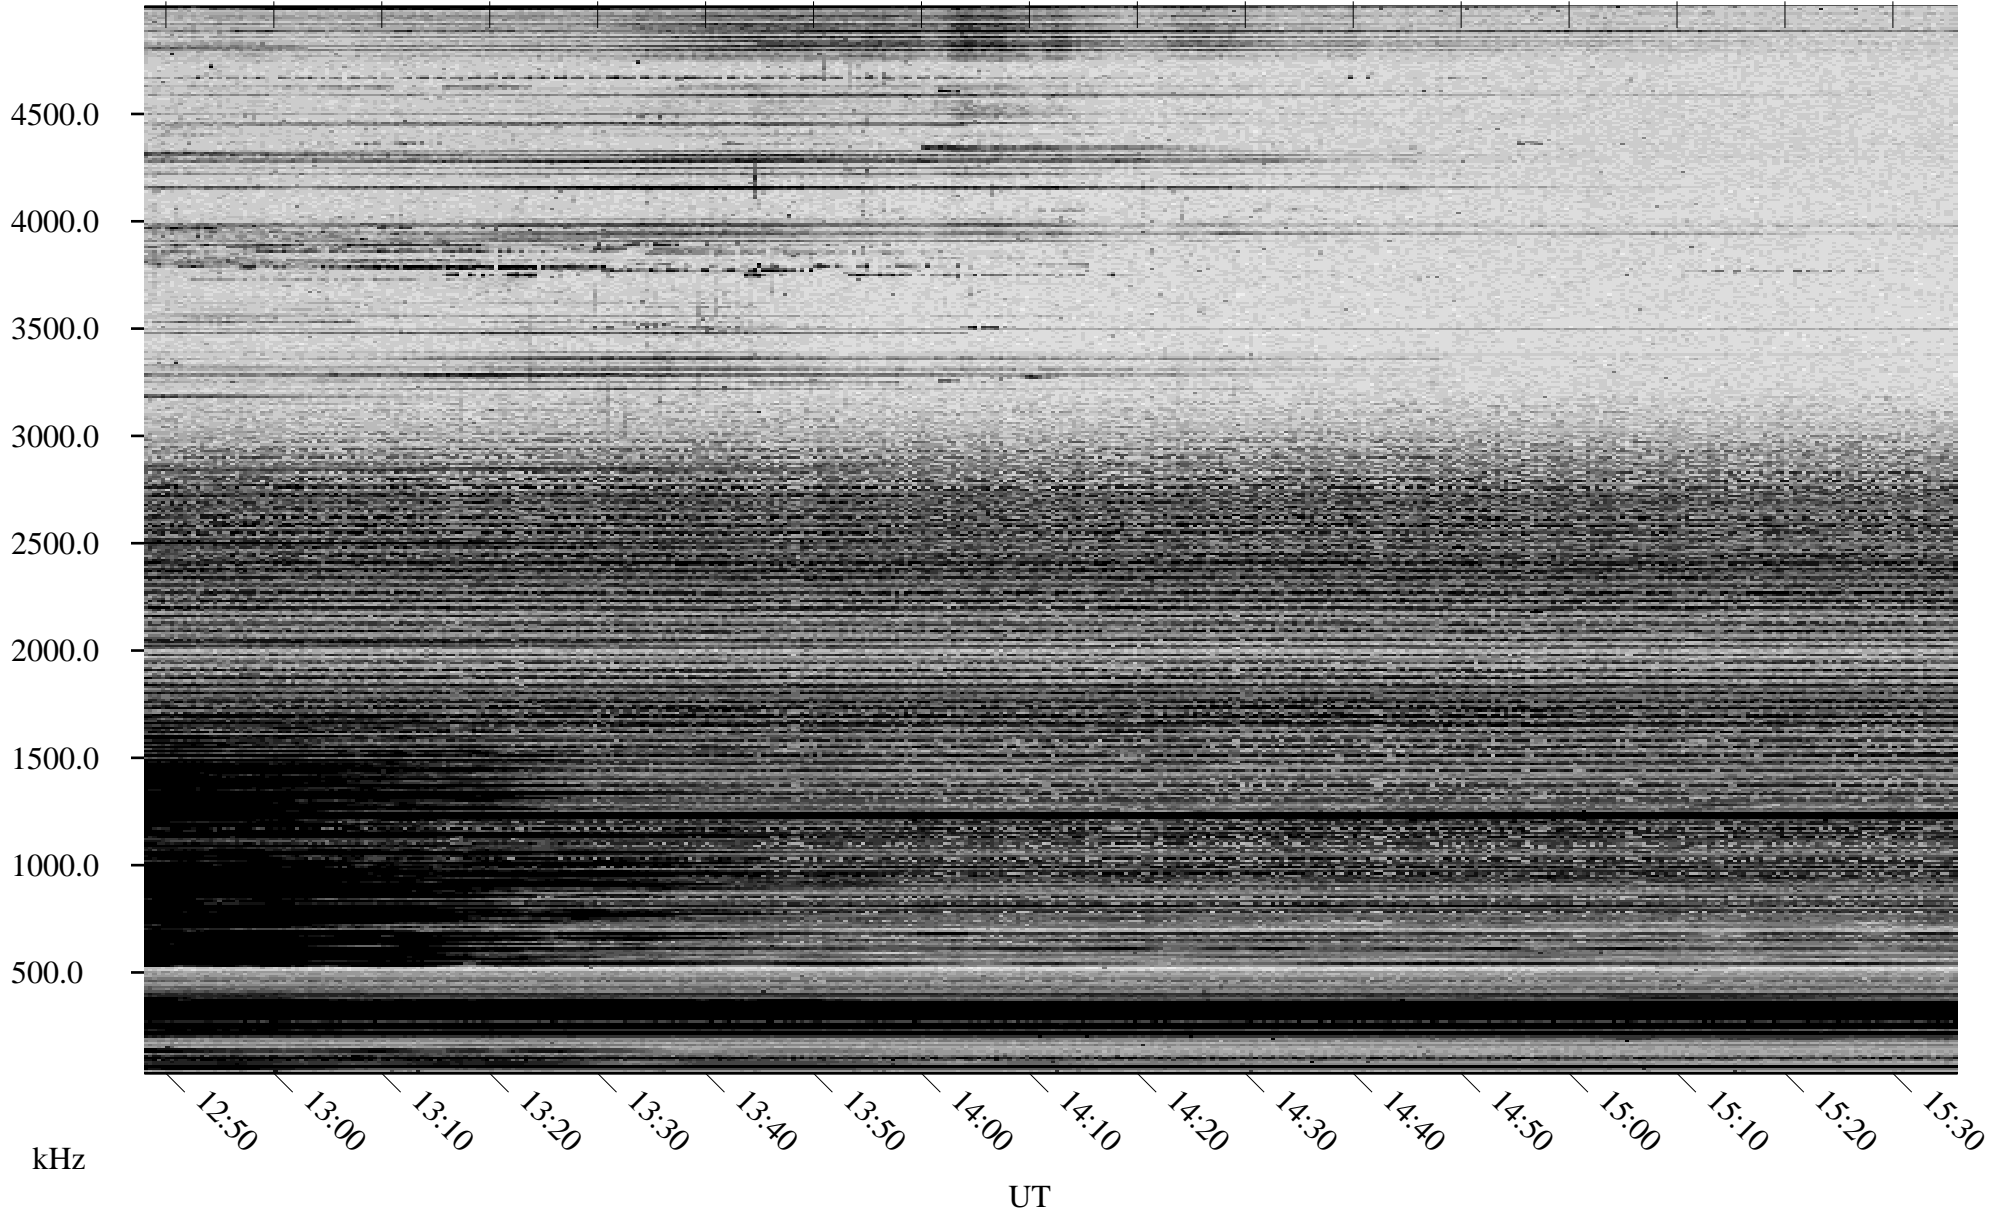

# 11/10/2005 Churchill, Manitoba

Linear Scale    Black = 161    White = 15

ch05313l.r02m max\_12

Page 5

# 11/10/2005 Churchill, Manitoba

Linear Scale    Black = 161    White = 15

ch05313l.r02m max\_12

Page 6

# 11/10/2005 Churchill, Manitoba

Linear Scale    Black = 161    White = 15

ch05313l.r02m max\_12

Page 7

# 11/10/2005 Churchill, Manitoba

Linear Scale    Black = 161    White = 15

ch05313l.r02m max\_12