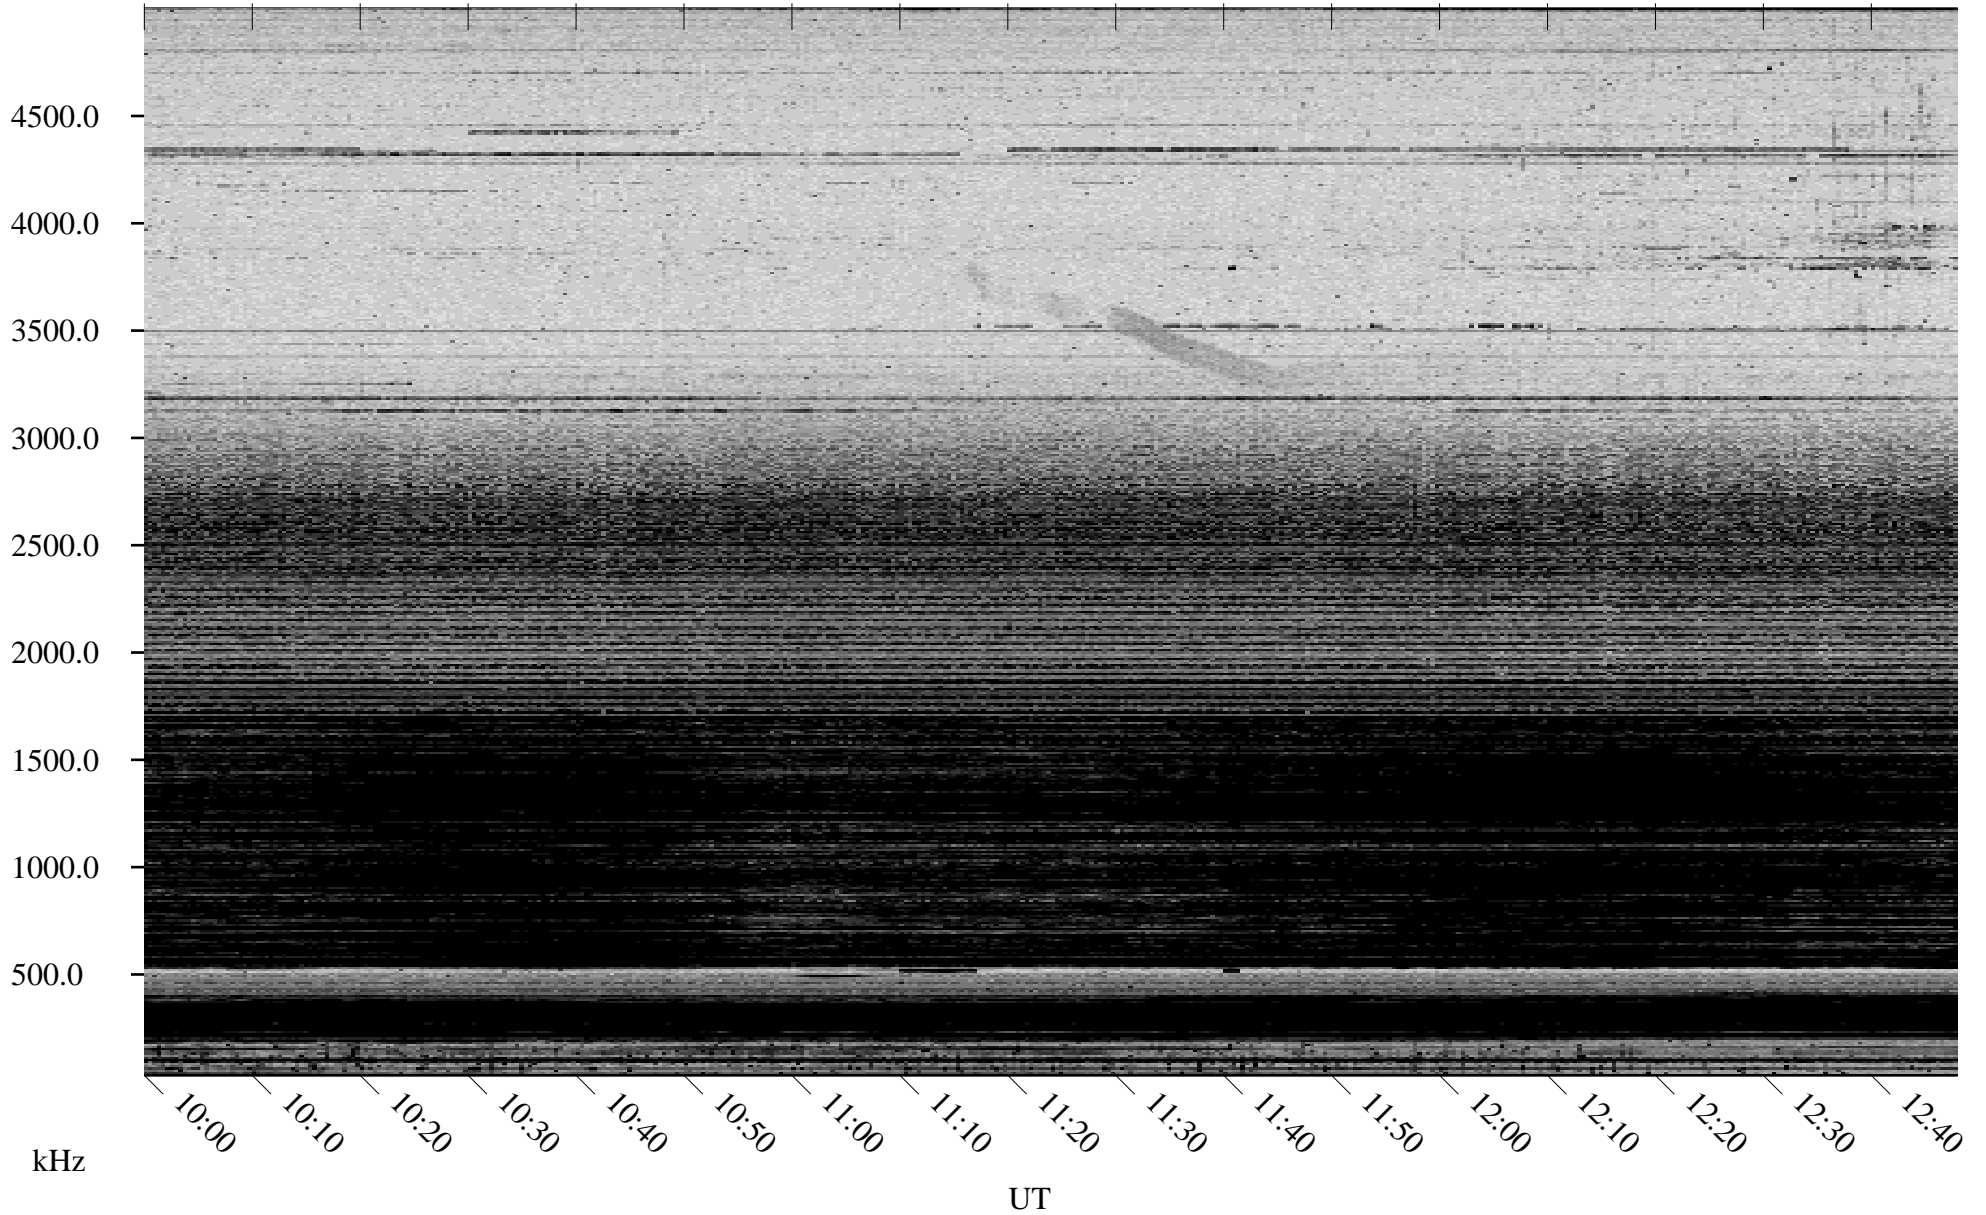

# 11/16/2005 Churchill, Manitoba

Linear Scale    Black = 161    White = 15

ch05319l.r00m max\_12

Page 4

# 11/16/2005 Churchill, Manitoba

Linear Scale    Black = 161    White = 15

ch05319l.r00m max\_12

Page 5

# 11/16/2005 Churchill, Manitoba

Linear Scale    Black = 161    White = 15

ch05319l.r00m max\_12

Page 6

# 11/16/2005 Churchill, Manitoba

Linear Scale    Black = 161    White = 15

ch05319l.r00m max\_12

Page 7