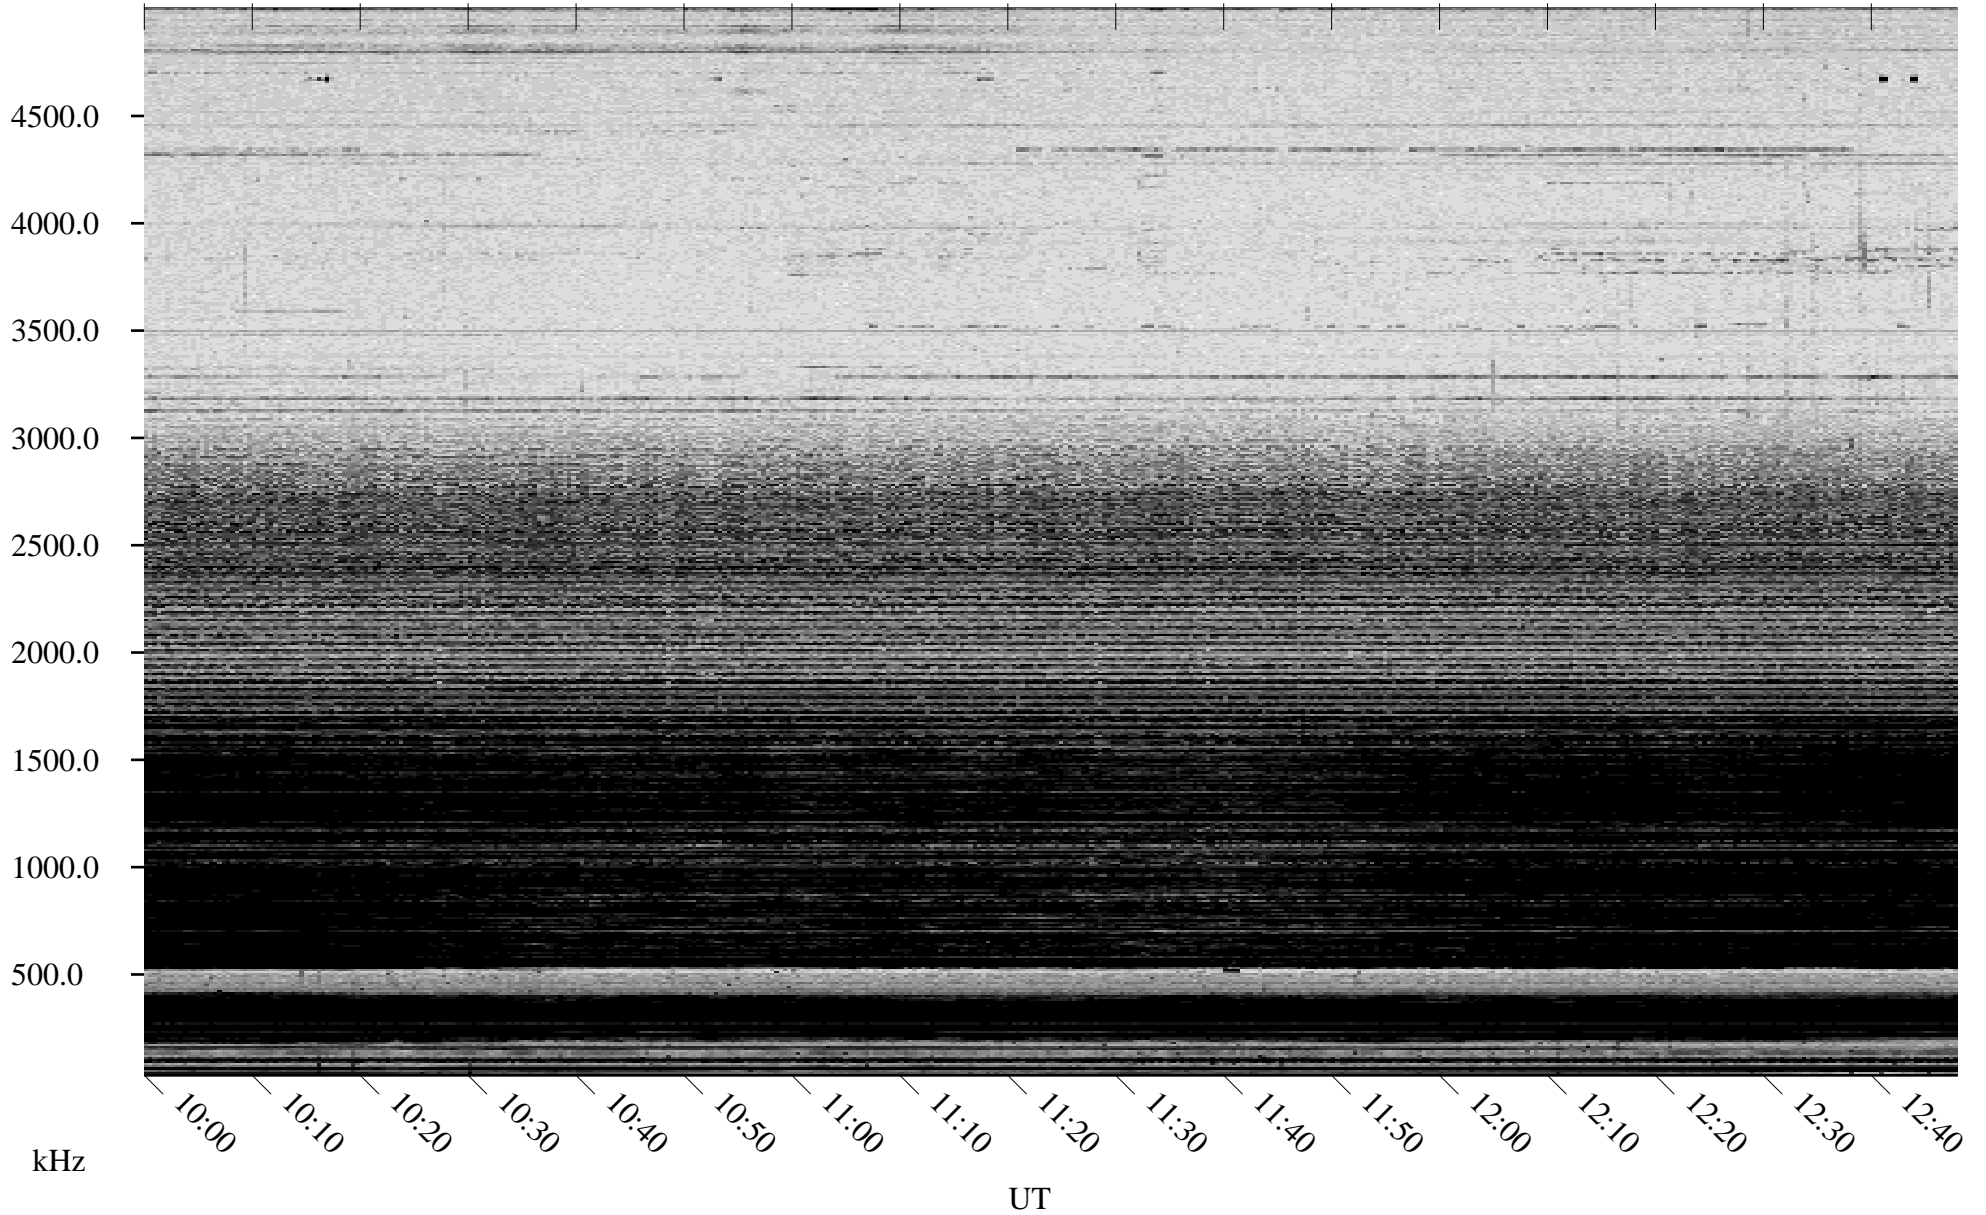

# 11/22/2005 Churchill, Manitoba

Linear Scale    Black = 161    White = 15

ch053251.r00m max\_12

Page 5

# 11/22/2005 Churchill, Manitoba

Linear Scale    Black = 161    White = 15

ch053251.r00m max\_12

Page 6

# 11/22/2005 Churchill, Manitoba

Linear Scale    Black = 161    White = 15

ch053251.r00m max\_12

Page 7

# 11/22/2005 Churchill, Manitoba

Linear Scale    Black = 161    White = 15

ch053251.r00m max\_12