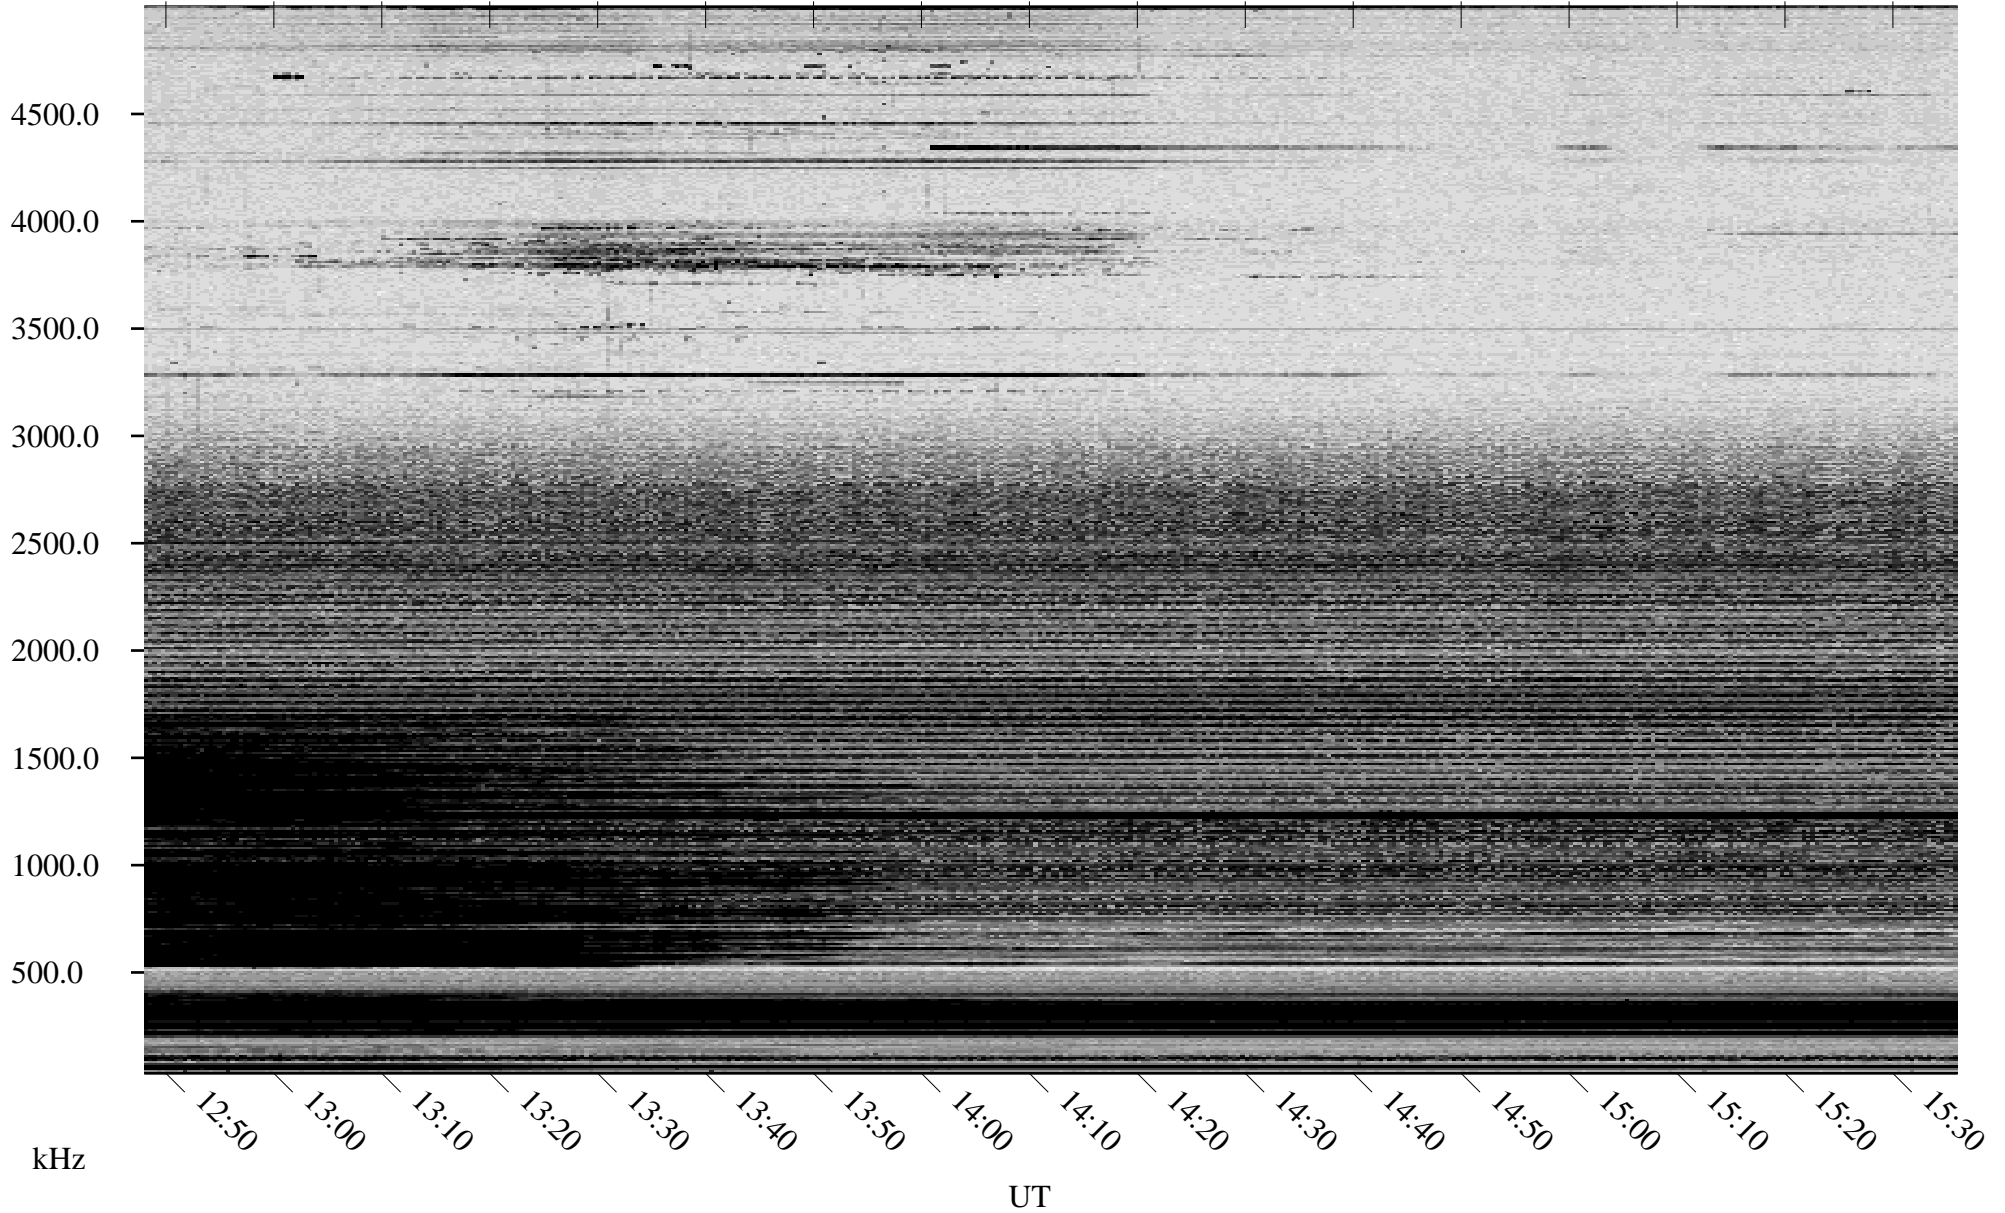

# 11/22/2005 Churchill, Manitoba

Linear Scale    Black = 161    White = 15

ch053251.r00m max\_12

Page 5

# 11/22/2005 Churchill, Manitoba

Linear Scale    Black = 161    White = 15

ch053251.r00m max\_12

Page 6

# 11/22/2005 Churchill, Manitoba

Linear Scale    Black = 161    White = 15

ch053251.r00m max\_12

Page 7

# 11/22/2005 Churchill, Manitoba

Linear Scale    Black = 161    White = 15

ch053251.r00m max\_12