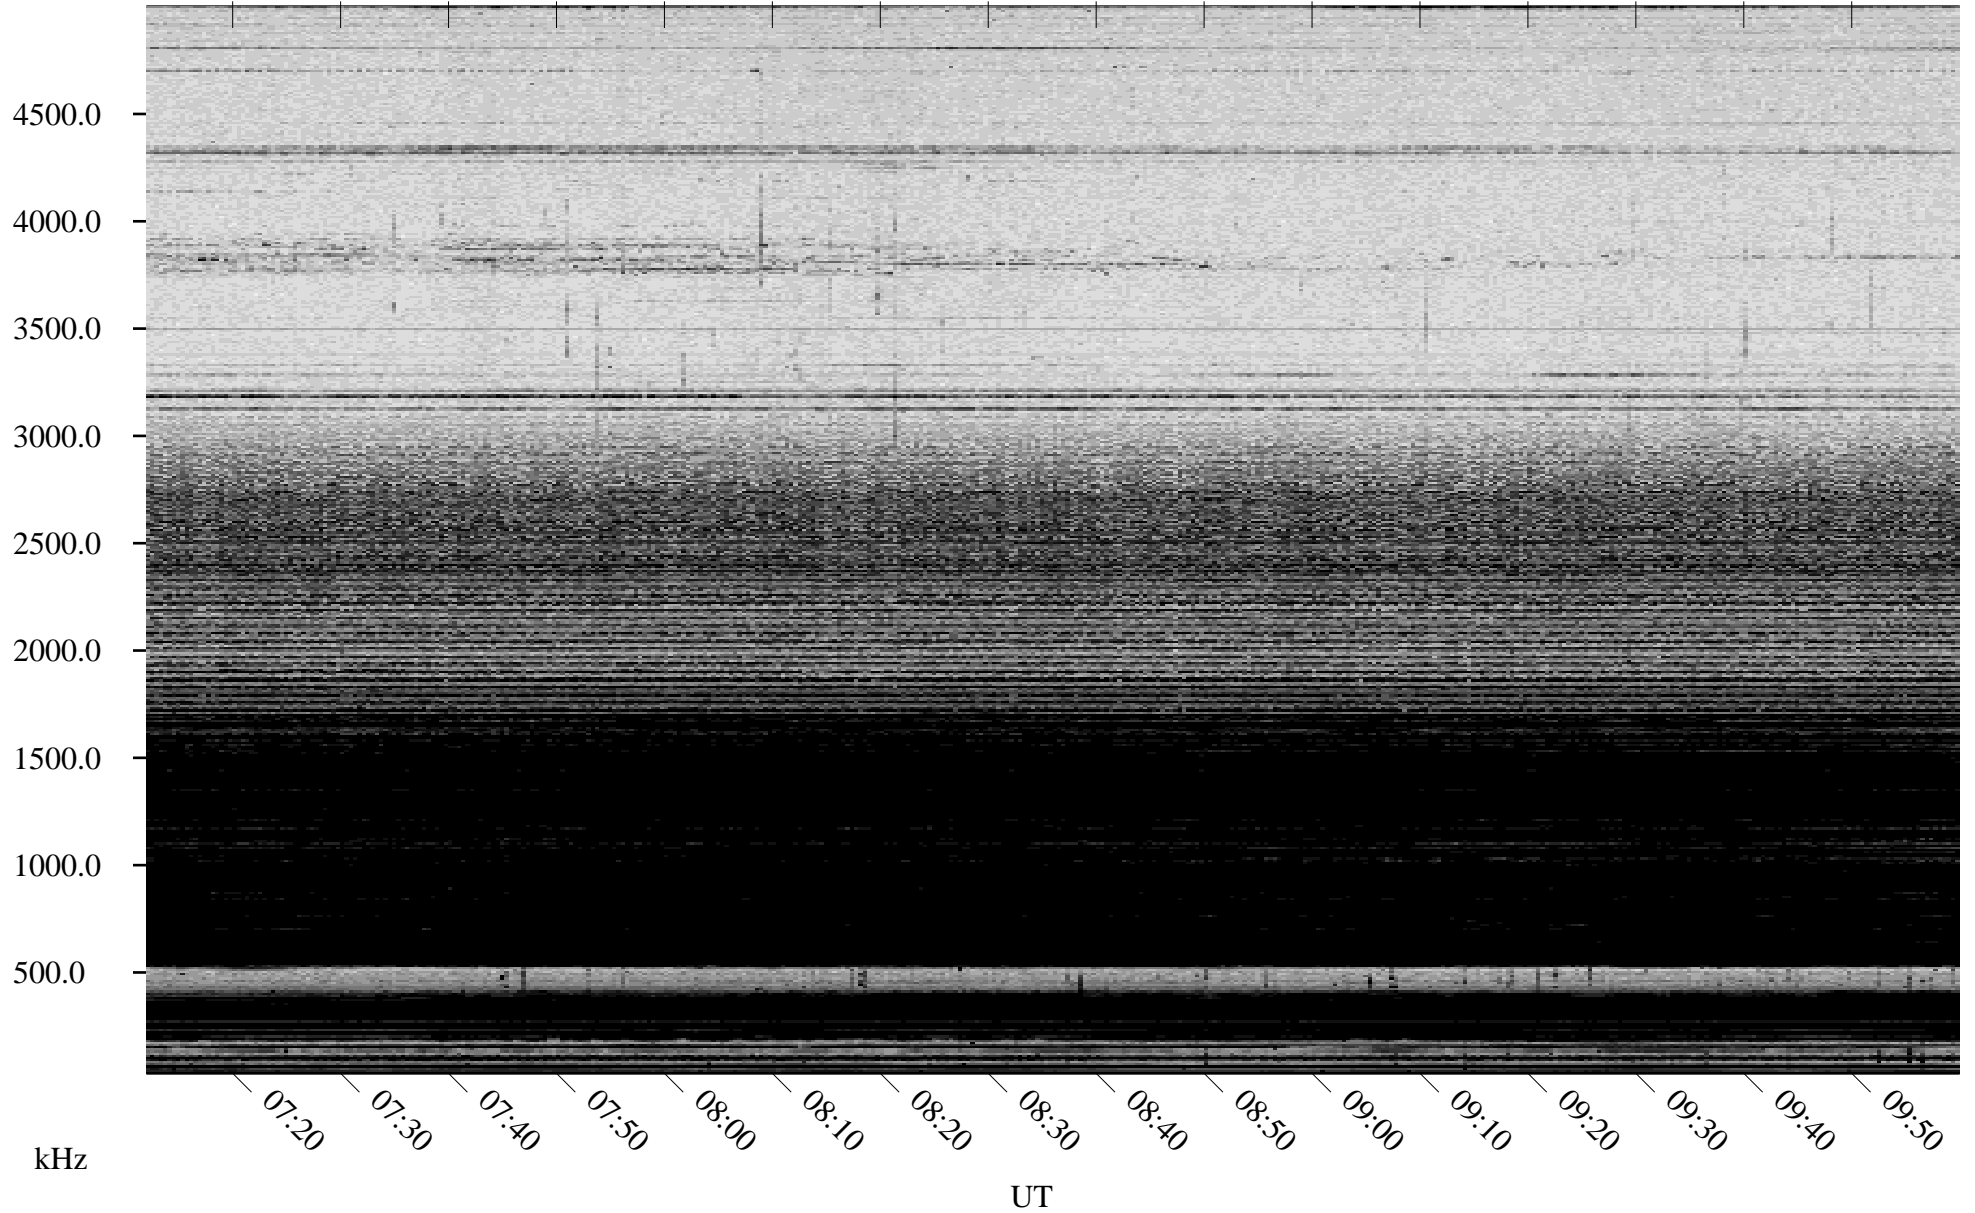

# 11/22/2005 Churchill, Manitoba

Linear Scale    Black = 161    White = 15

ch053251.r00m max\_12

Page 3

# 11/22/2005 Churchill, Manitoba

Linear Scale    Black = 161    White = 15

ch053251.r00m max\_12

Page 4

# 11/22/2005 Churchill, Manitoba

Linear Scale    Black = 161    White = 15

ch053251.r00m max\_12

Page 5

# 11/22/2005 Churchill, Manitoba

Linear Scale    Black = 161    White = 15

ch053251.r00m max\_12

Page 6