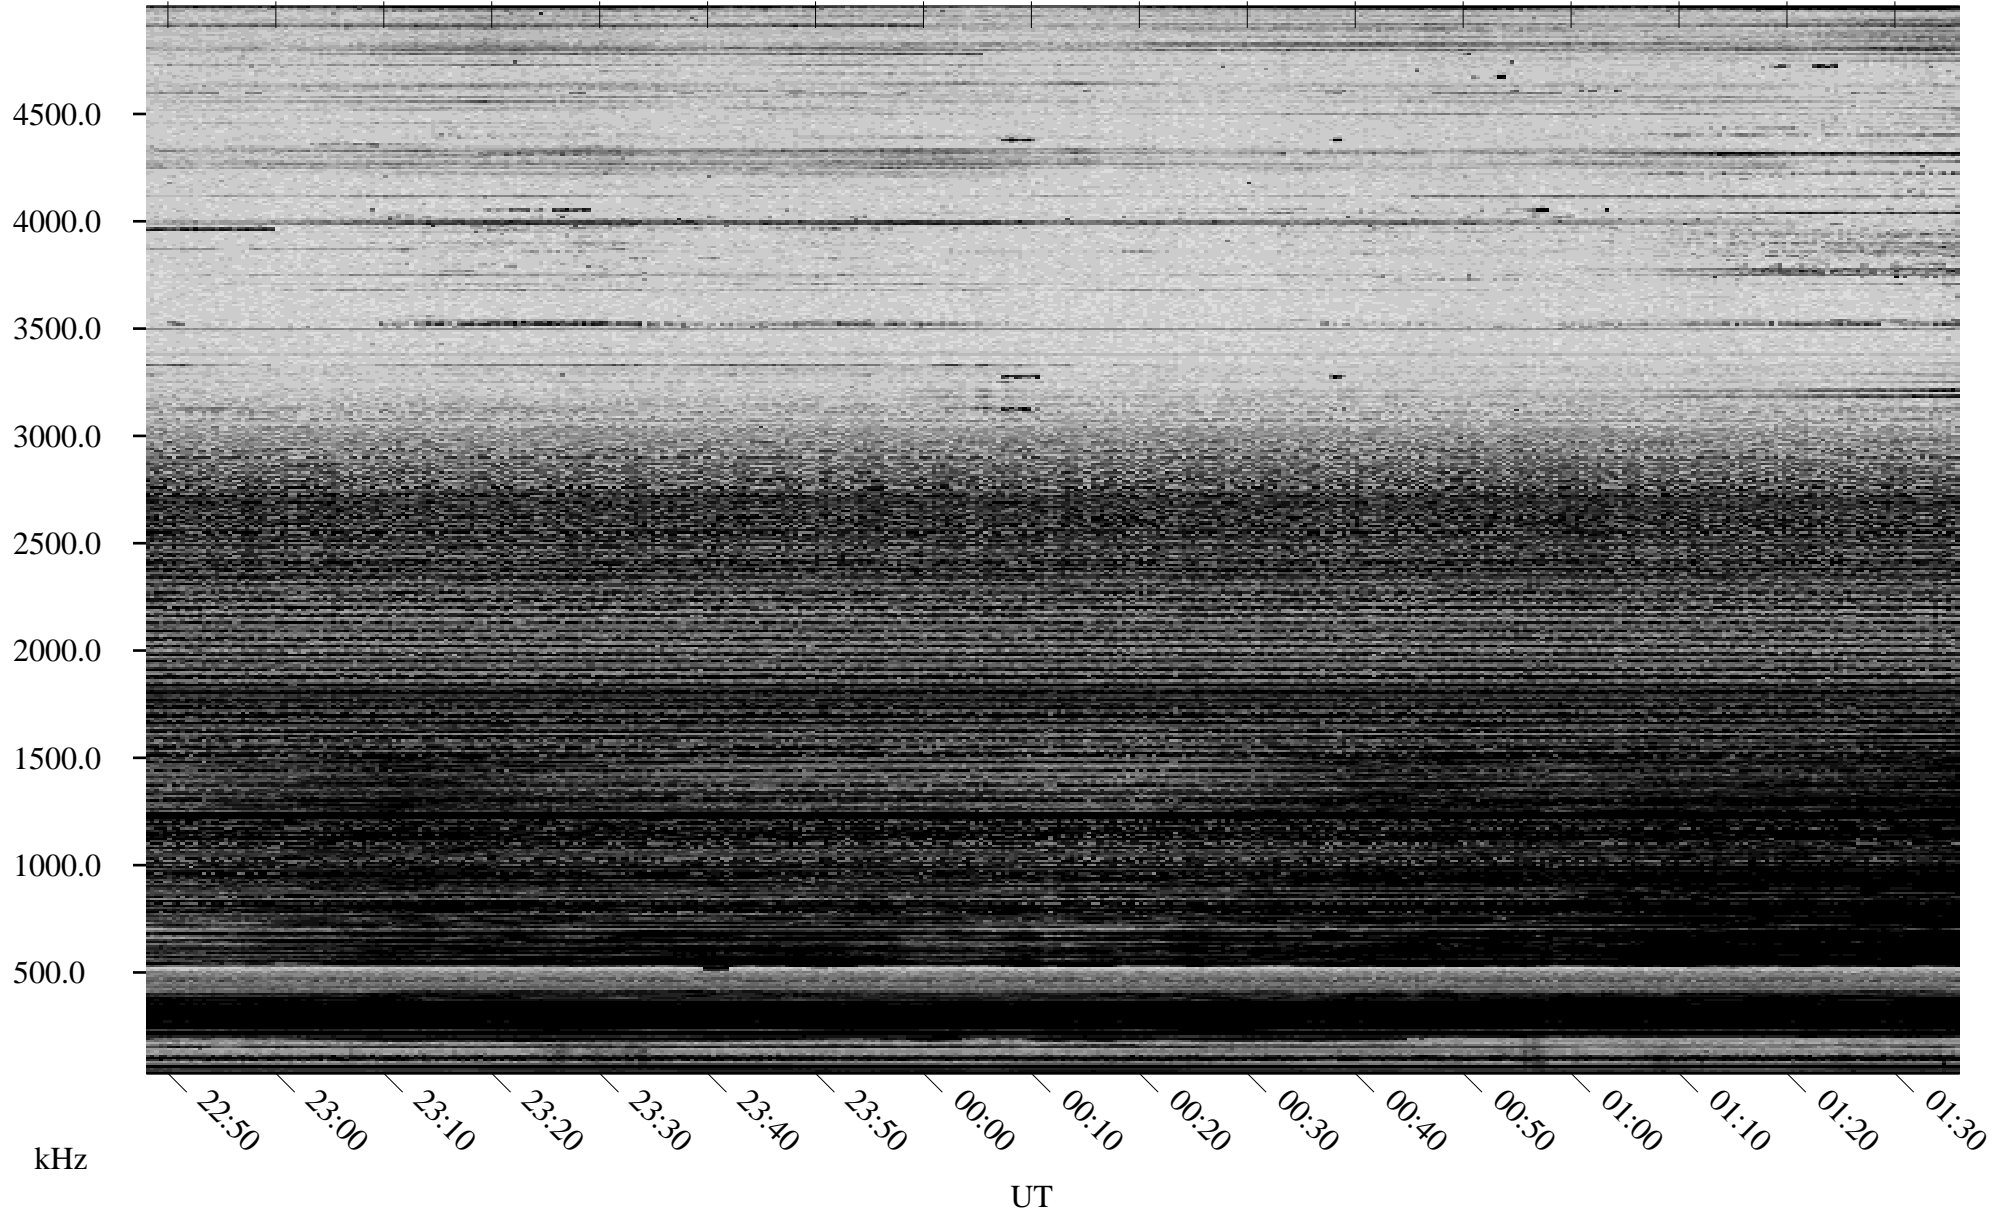

# 11/26/2005 Churchill, Manitoba

Linear Scale    Black = 161    White = 15

ch05330l.r00m max\_12

Page 1

# 11/26/2005 Churchill, Manitoba

Linear Scale    Black = 161    White = 15

ch05330l.r00m max\_12

Page 2

# 11/27/2005 Churchill, Manitoba

Linear Scale    Black = 161    White = 15

ch05330l.r00m max\_12

Page 3

# 11/27/2005 Churchill, Manitoba

Linear Scale    Black = 161    White = 15

ch05330l.r00m max\_12

Page 4