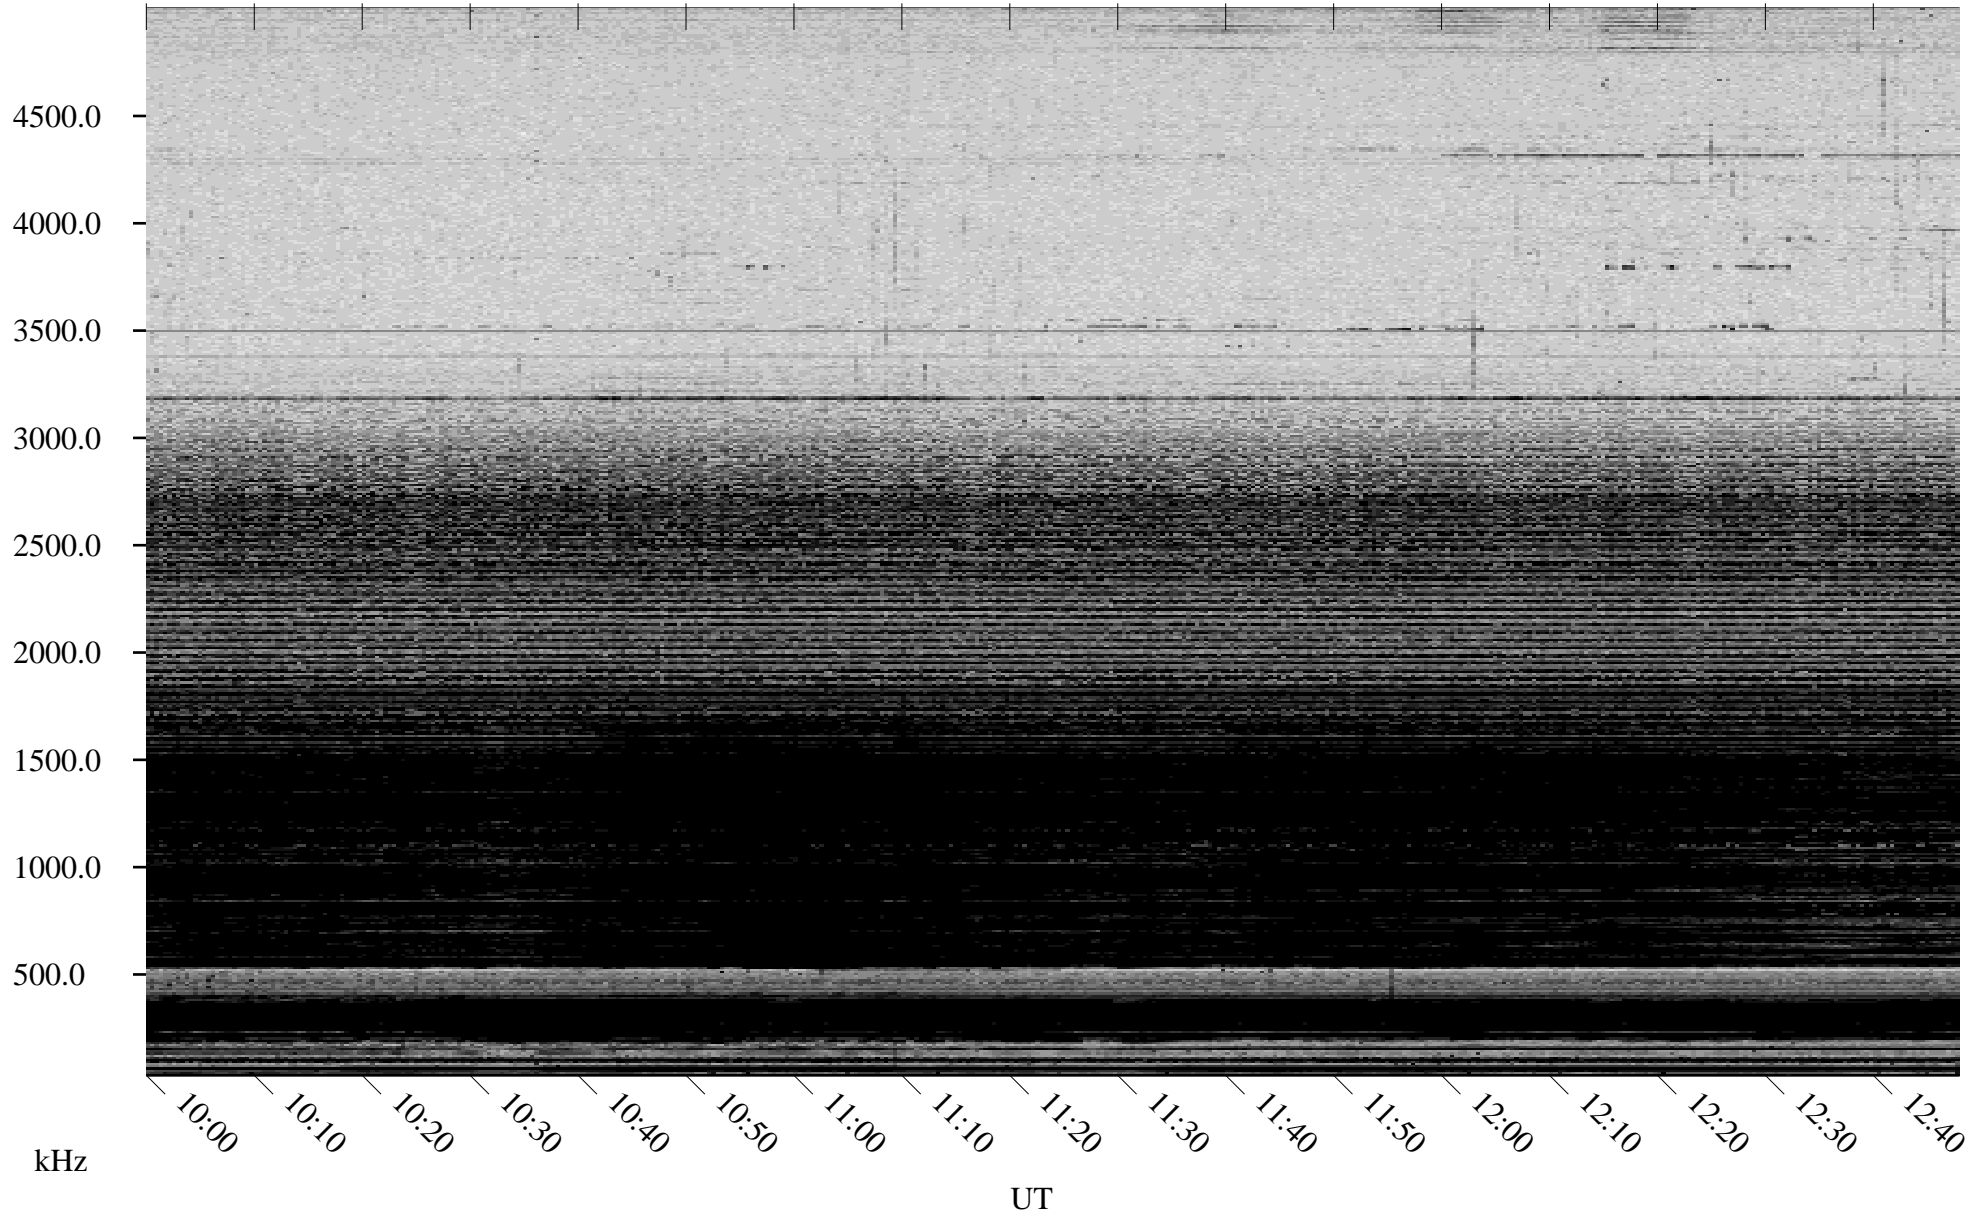

# 11/27/2005 Churchill, Manitoba

Linear Scale    Black = 161    White = 15

ch05330l.r00m max\_12

Page 4

# 11/27/2005 Churchill, Manitoba

Linear Scale    Black = 161    White = 15

ch05330l.r00m max\_12

Page 5

# 11/27/2005 Churchill, Manitoba

Linear Scale    Black = 161    White = 15

ch05330l.r00m max\_12

Page 6

# 11/27/2005 Churchill, Manitoba

Linear Scale    Black = 161    White = 15

ch05330l.r00m max\_12

Page 7