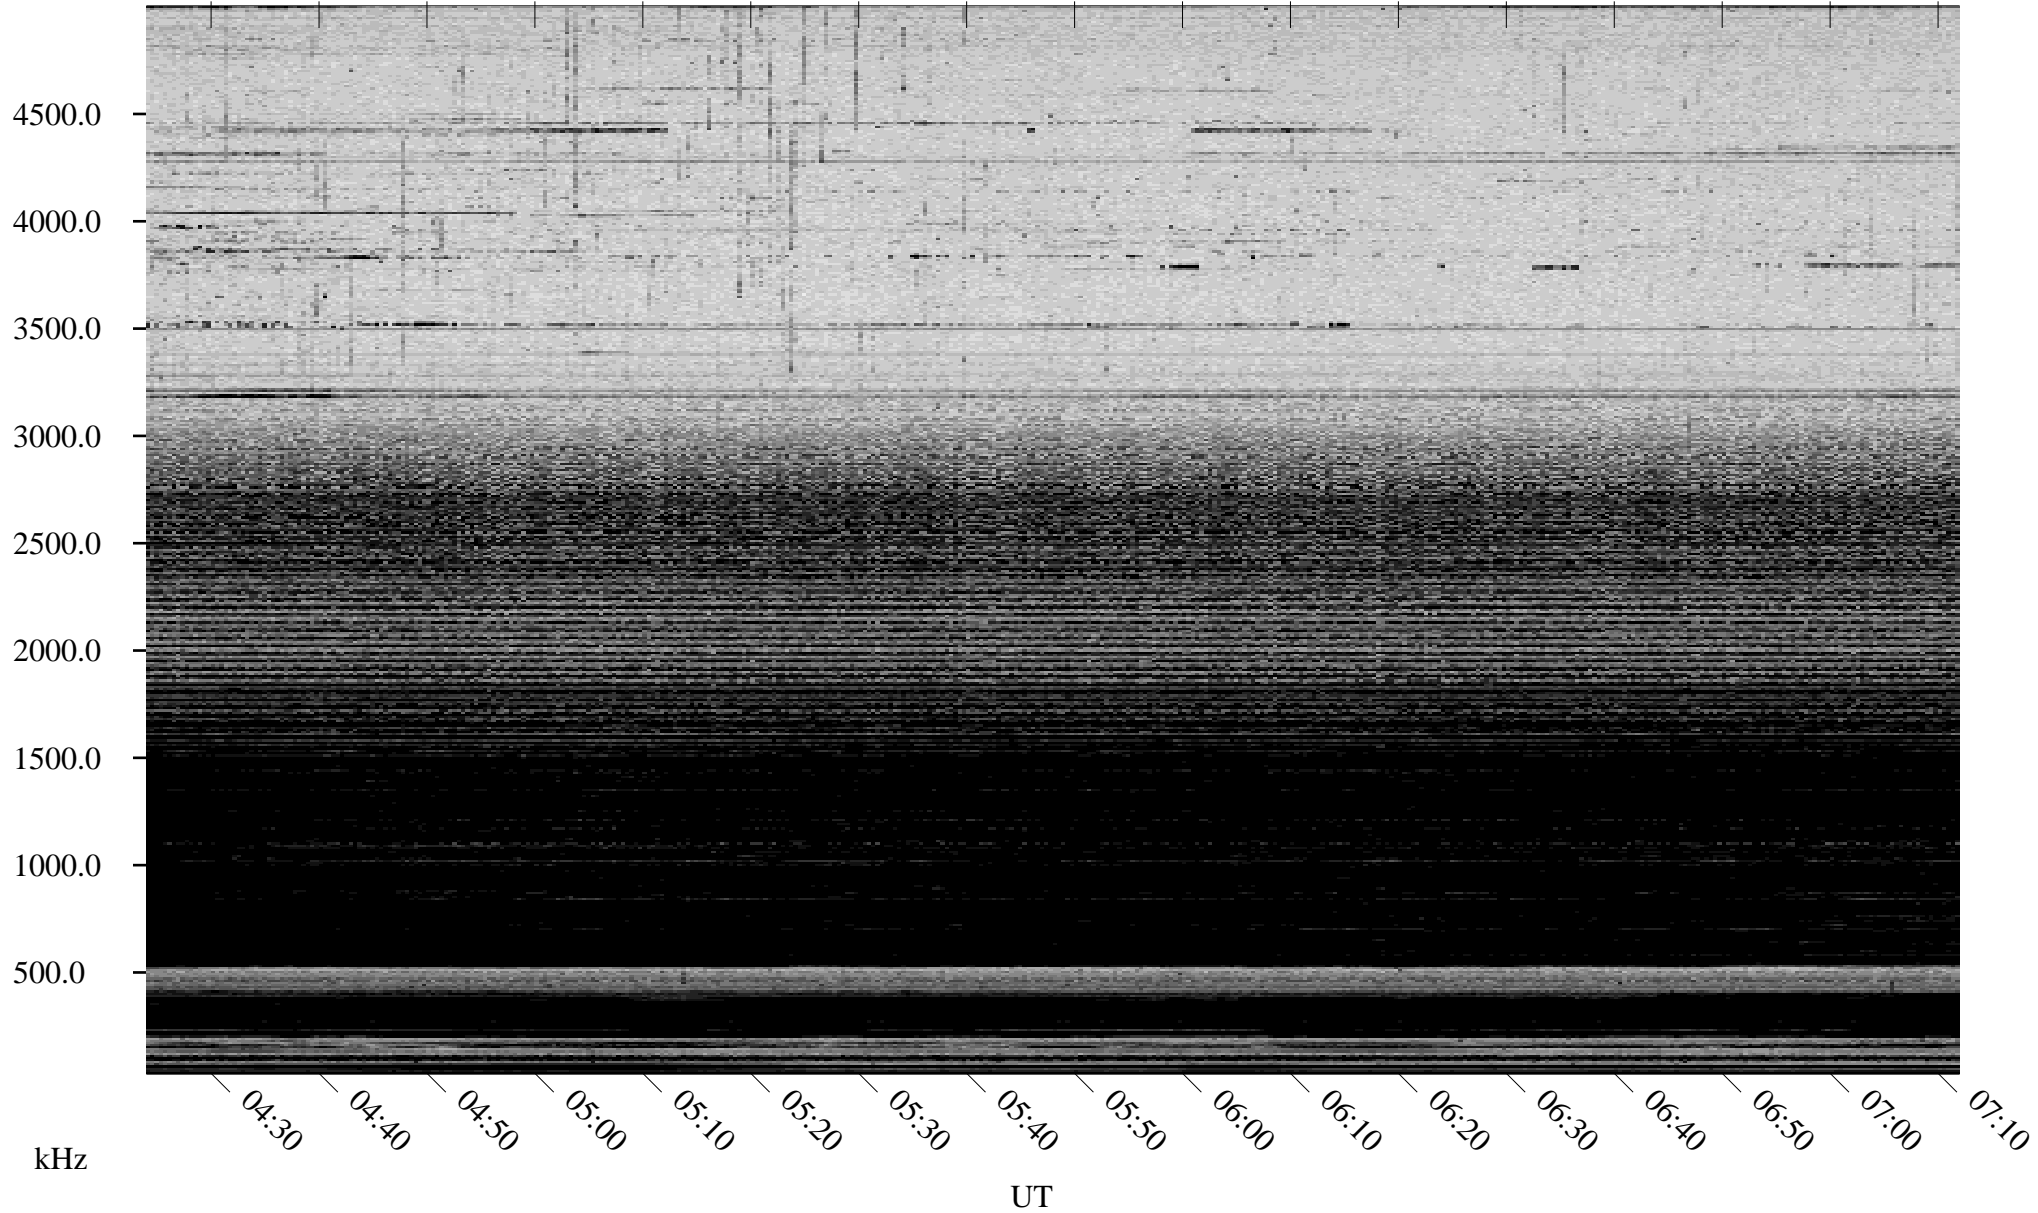

# 11/26/2005 Churchill, Manitoba

Linear Scale    Black = 161    White = 15

ch05330l.r00m max\_12

Page 1

# 11/26/2005 Churchill, Manitoba

Linear Scale    Black = 161    White = 15

ch05330l.r00m max\_12

Page 2

# 11/27/2005 Churchill, Manitoba

Linear Scale    Black = 161    White = 15

ch05330l.r00m max\_12

Page 3

# 11/27/2005 Churchill, Manitoba

Linear Scale    Black = 161    White = 15

ch05330l.r00m max\_12

Page 4