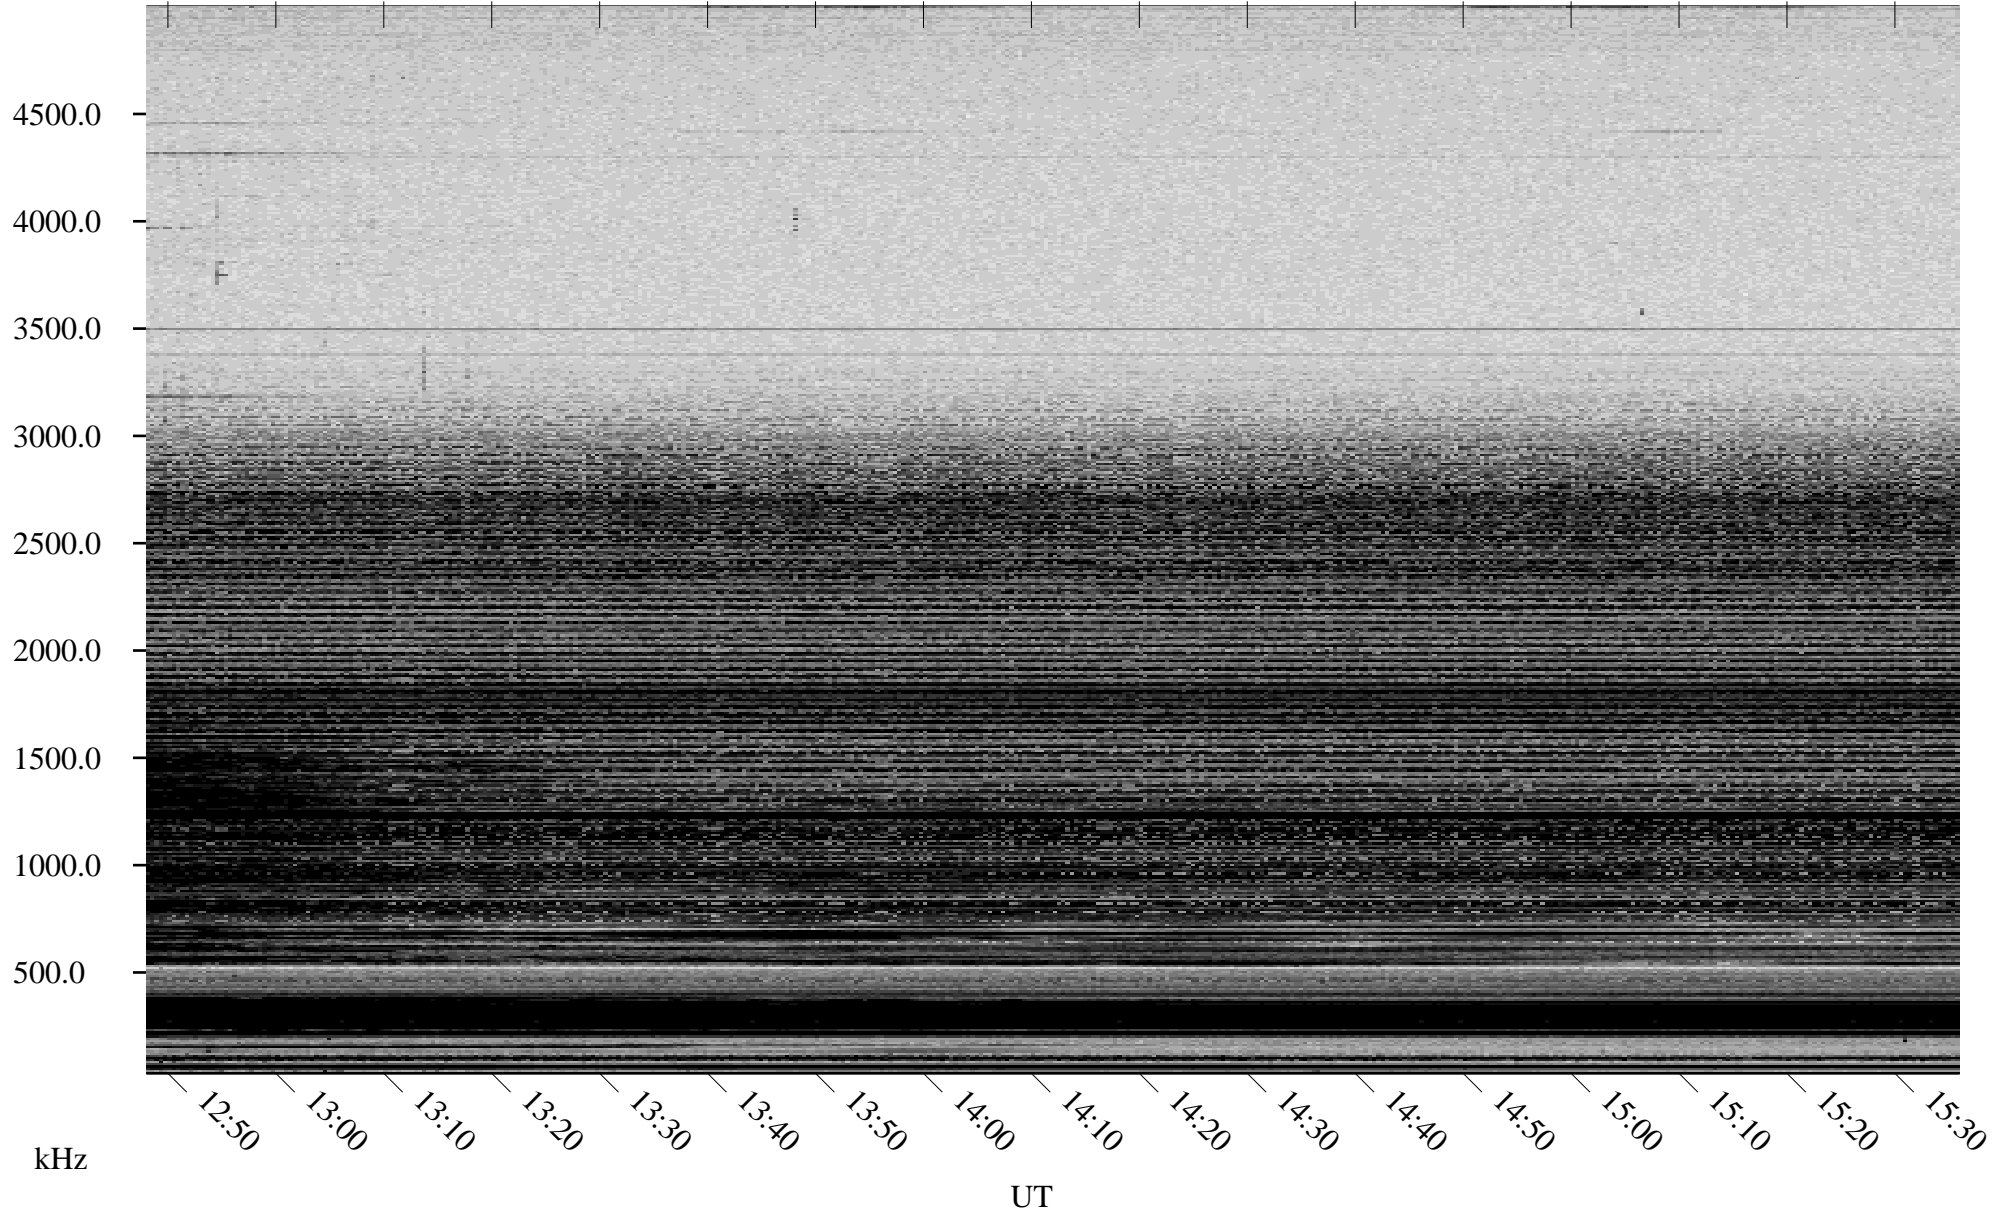

# 11/27/2005 Churchill, Manitoba

Linear Scale    Black = 161    White = 15

ch05330l.r00m max\_12

Page 5

# 11/27/2005 Churchill, Manitoba

Linear Scale    Black = 161    White = 15

ch05330l.r00m max\_12

Page 6

# 11/27/2005 Churchill, Manitoba

Linear Scale    Black = 161    White = 15

ch05330l.r00m max\_12

Page 7

# 11/27/2005 Churchill, Manitoba

Linear Scale    Black = 161    White = 15

ch05330l.r00m max\_12

Page 8