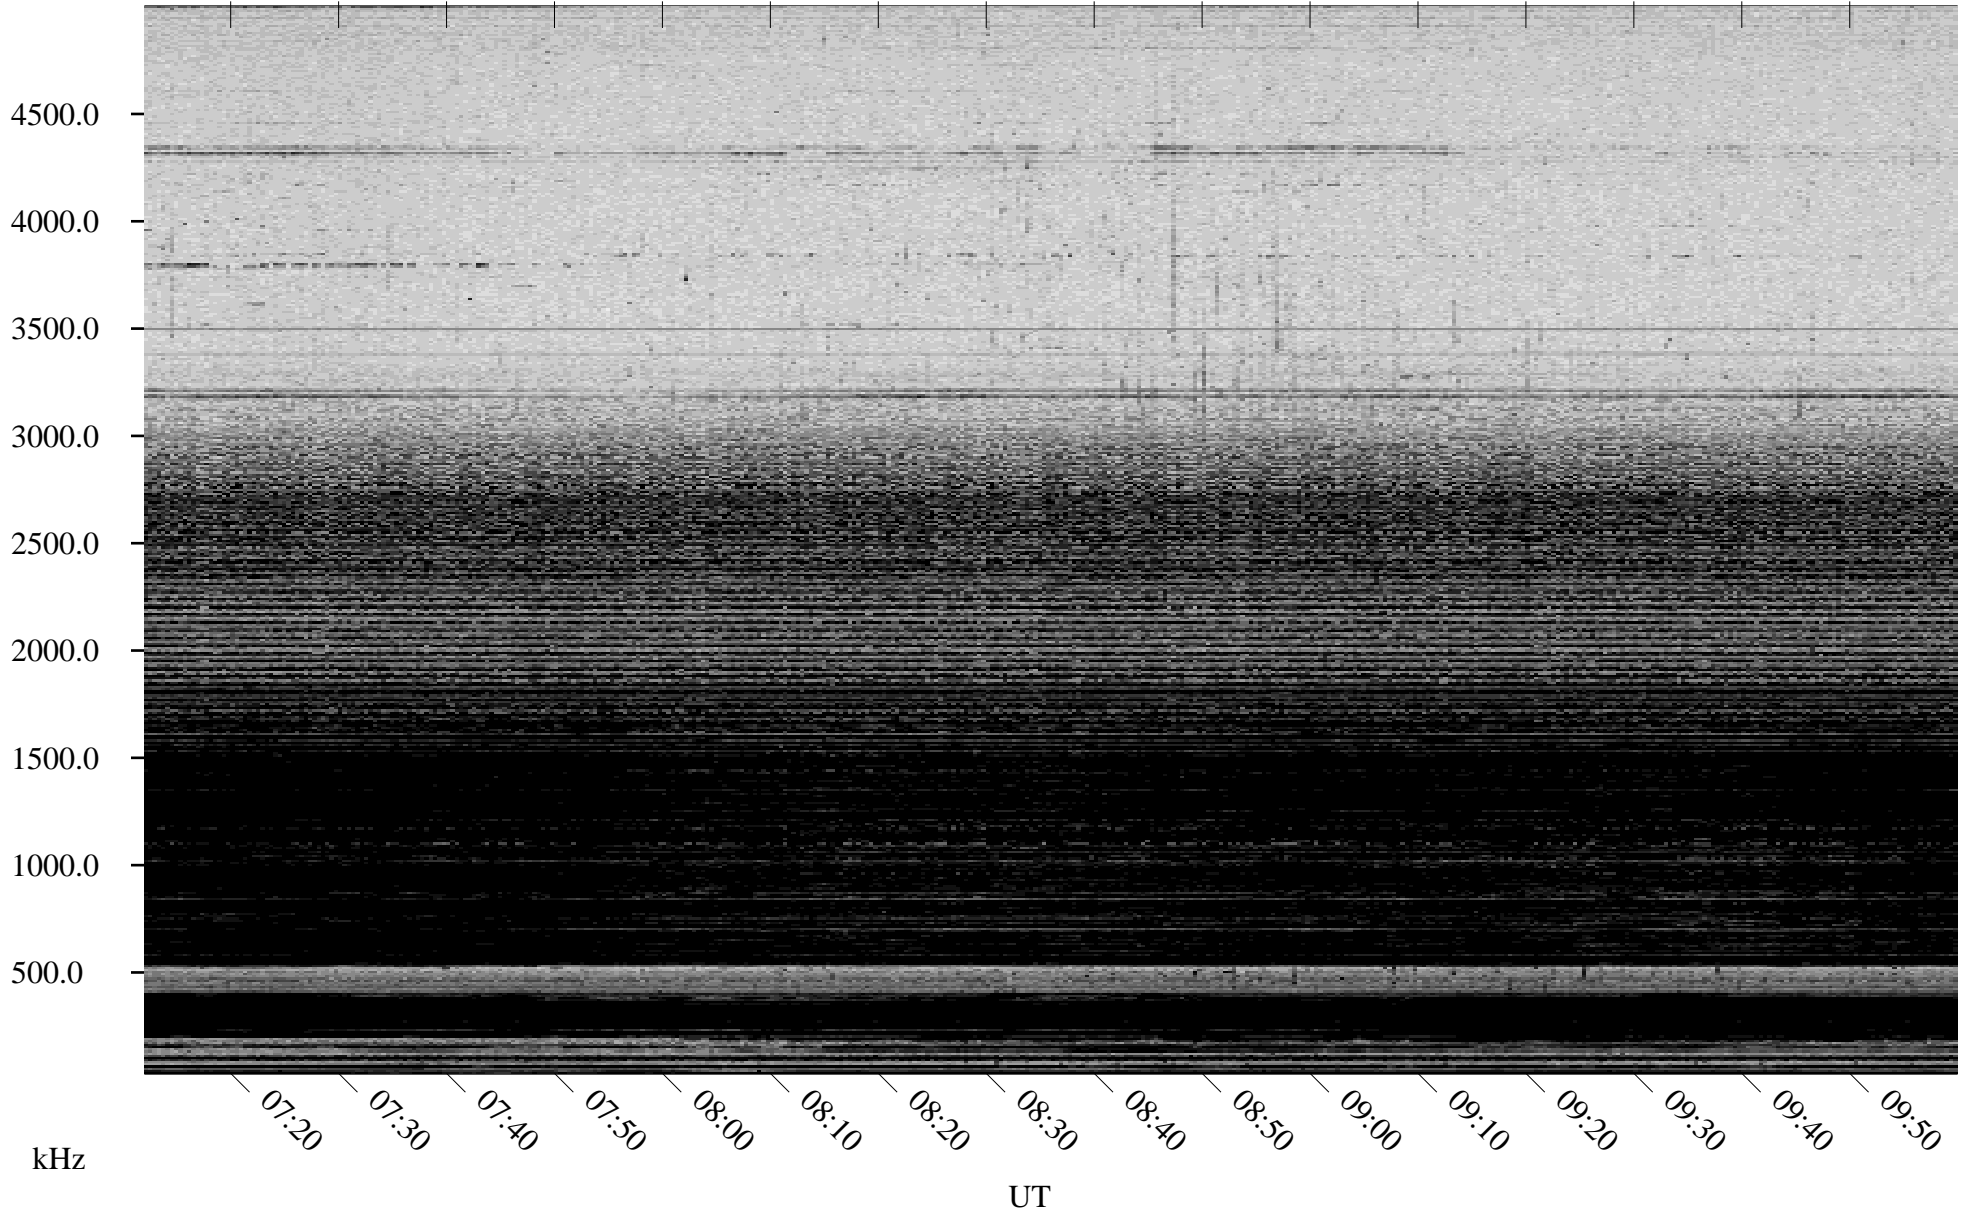

# 11/27/2005 Churchill, Manitoba

Linear Scale    Black = 161    White = 15

ch05330l.r00m max\_12

Page 3

# 11/27/2005 Churchill, Manitoba

Linear Scale    Black = 161    White = 15

ch05330l.r00m max\_12

Page 4

# 11/27/2005 Churchill, Manitoba

Linear Scale    Black = 161    White = 15

ch05330l.r00m max\_12

Page 5

# 11/27/2005 Churchill, Manitoba

Linear Scale    Black = 161    White = 15

ch05330l.r00m max\_12

Page 6