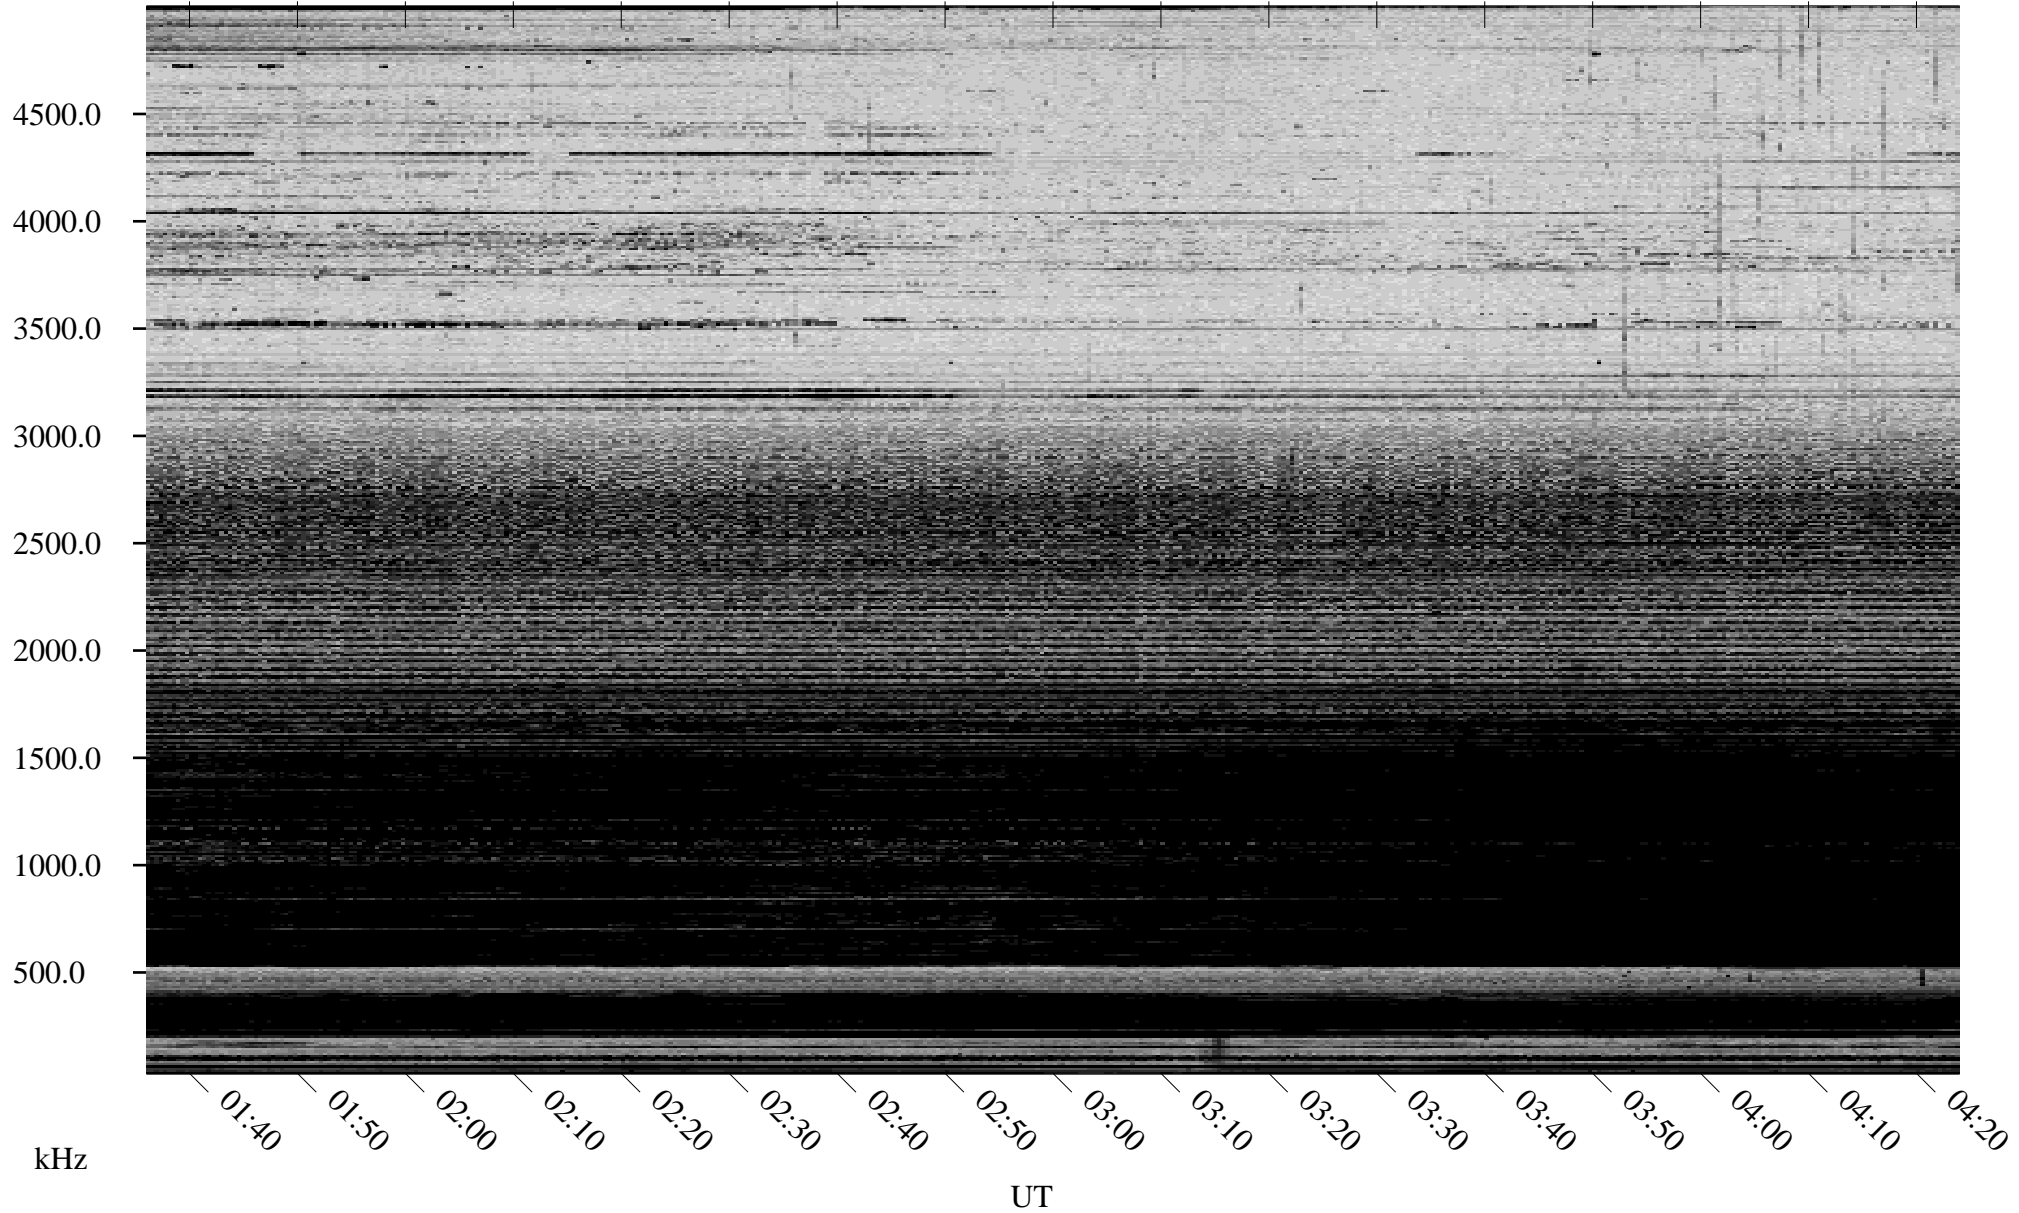

# 11/26/2005 Churchill, Manitoba

Linear Scale    Black = 161    White = 15

ch05330l.r00m max\_12

Page 1

# 11/26/2005 Churchill, Manitoba

Linear Scale    Black = 161    White = 15

ch05330l.r00m max\_12

Page 2

# 11/27/2005 Churchill, Manitoba

Linear Scale    Black = 161    White = 15

ch05330l.r00m max\_12

Page 3

# 11/27/2005 Churchill, Manitoba

Linear Scale    Black = 161    White = 15

ch05330l.r00m max\_12

Page 4