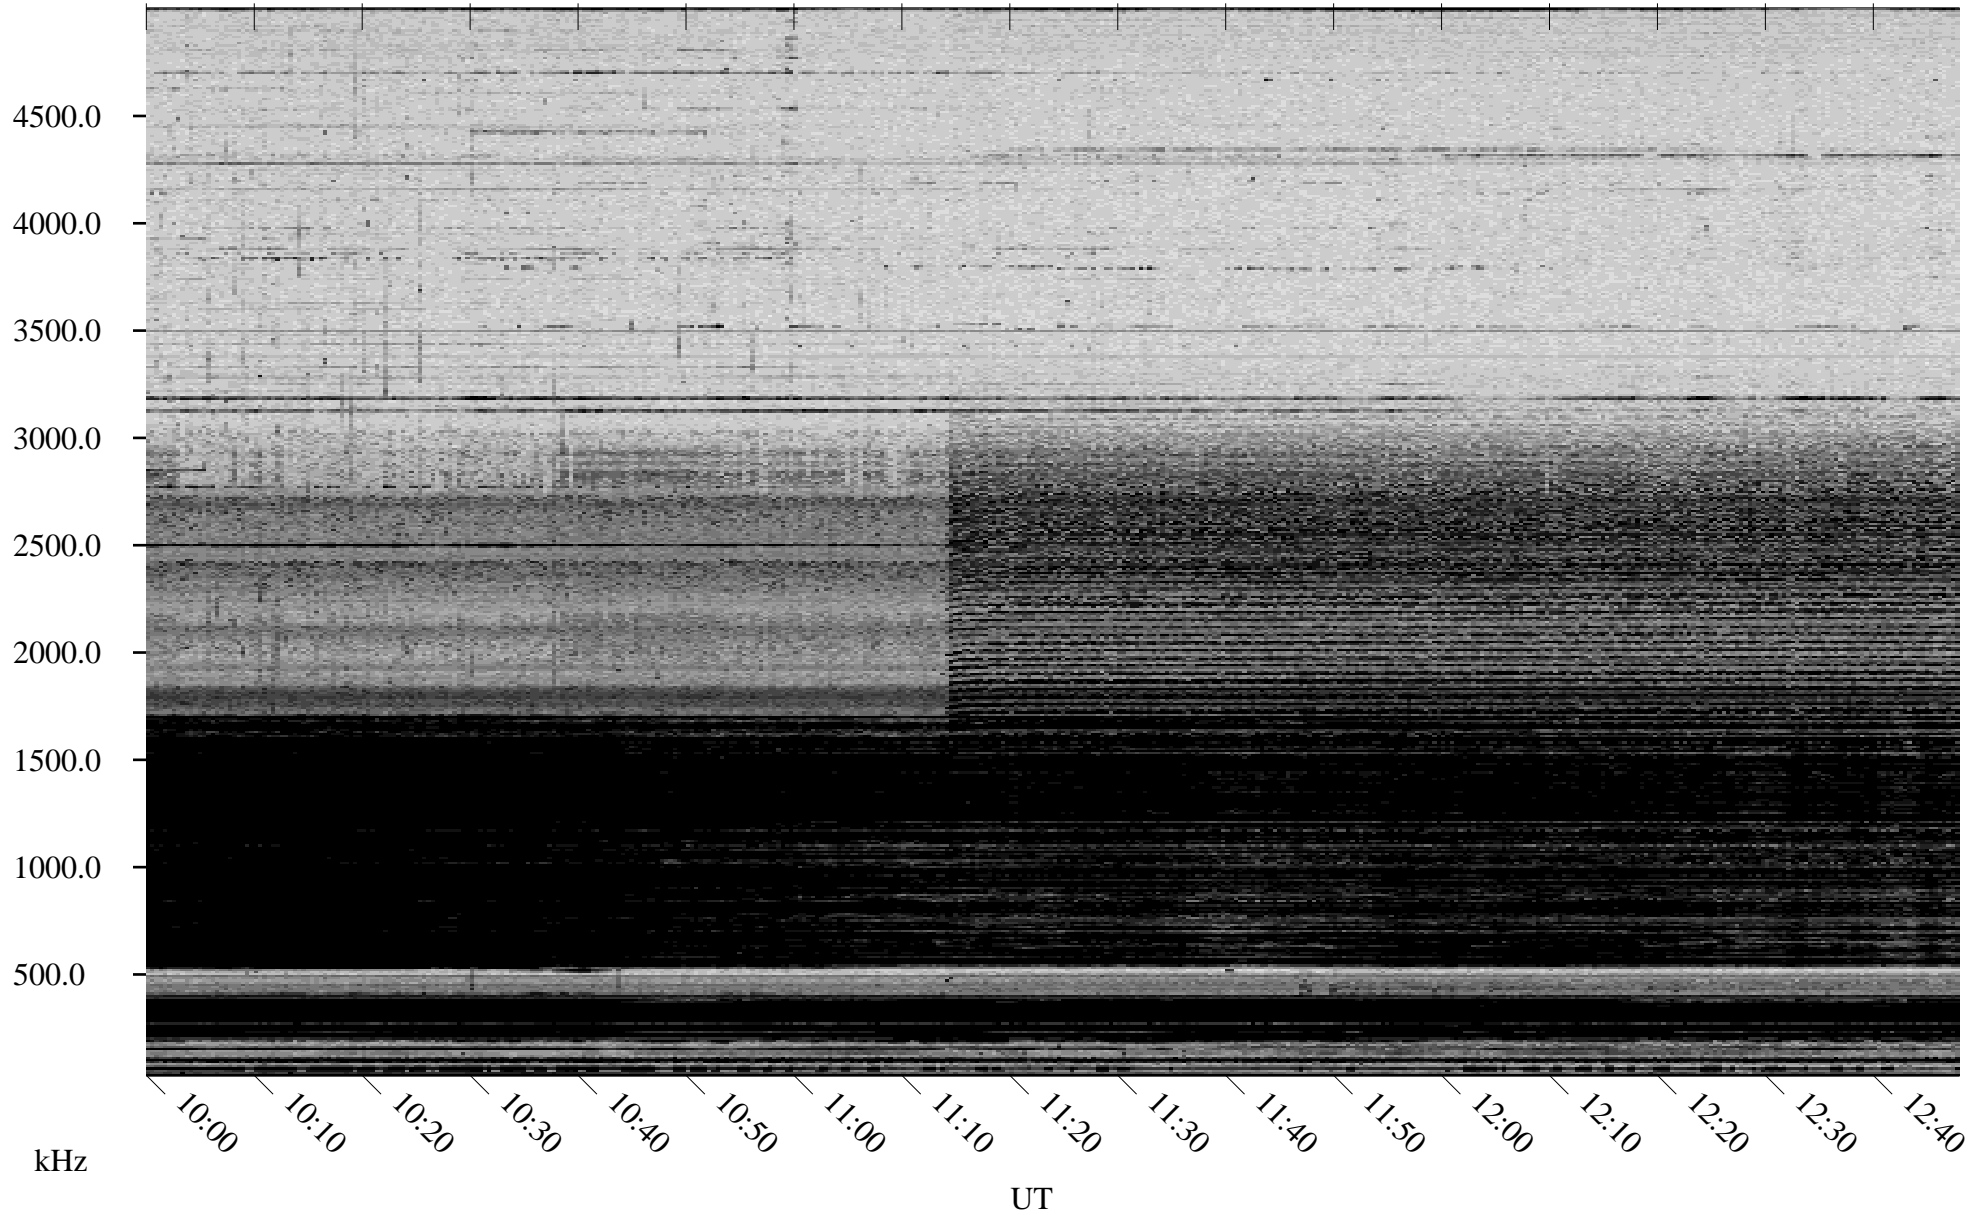

# 12/02/2005 Churchill, Manitoba

Linear Scale    Black = 161    White = 15

ch053351.r00m max\_12

Page 4

# 12/02/2005 Churchill, Manitoba

Linear Scale    Black = 161    White = 15

ch053351.r00m max\_12

Page 5

# 12/02/2005 Churchill, Manitoba

Linear Scale    Black = 161    White = 15

ch053351.r00m max\_12

Page 6

# 12/02/2005 Churchill, Manitoba

Linear Scale    Black = 161    White = 15

ch053351.r00m max\_12

Page 7

12/02/2005 Churchill, Manitoba

Linear Scale    Black = 161    White = 15

ch053351.r00m max\_12

Page 8