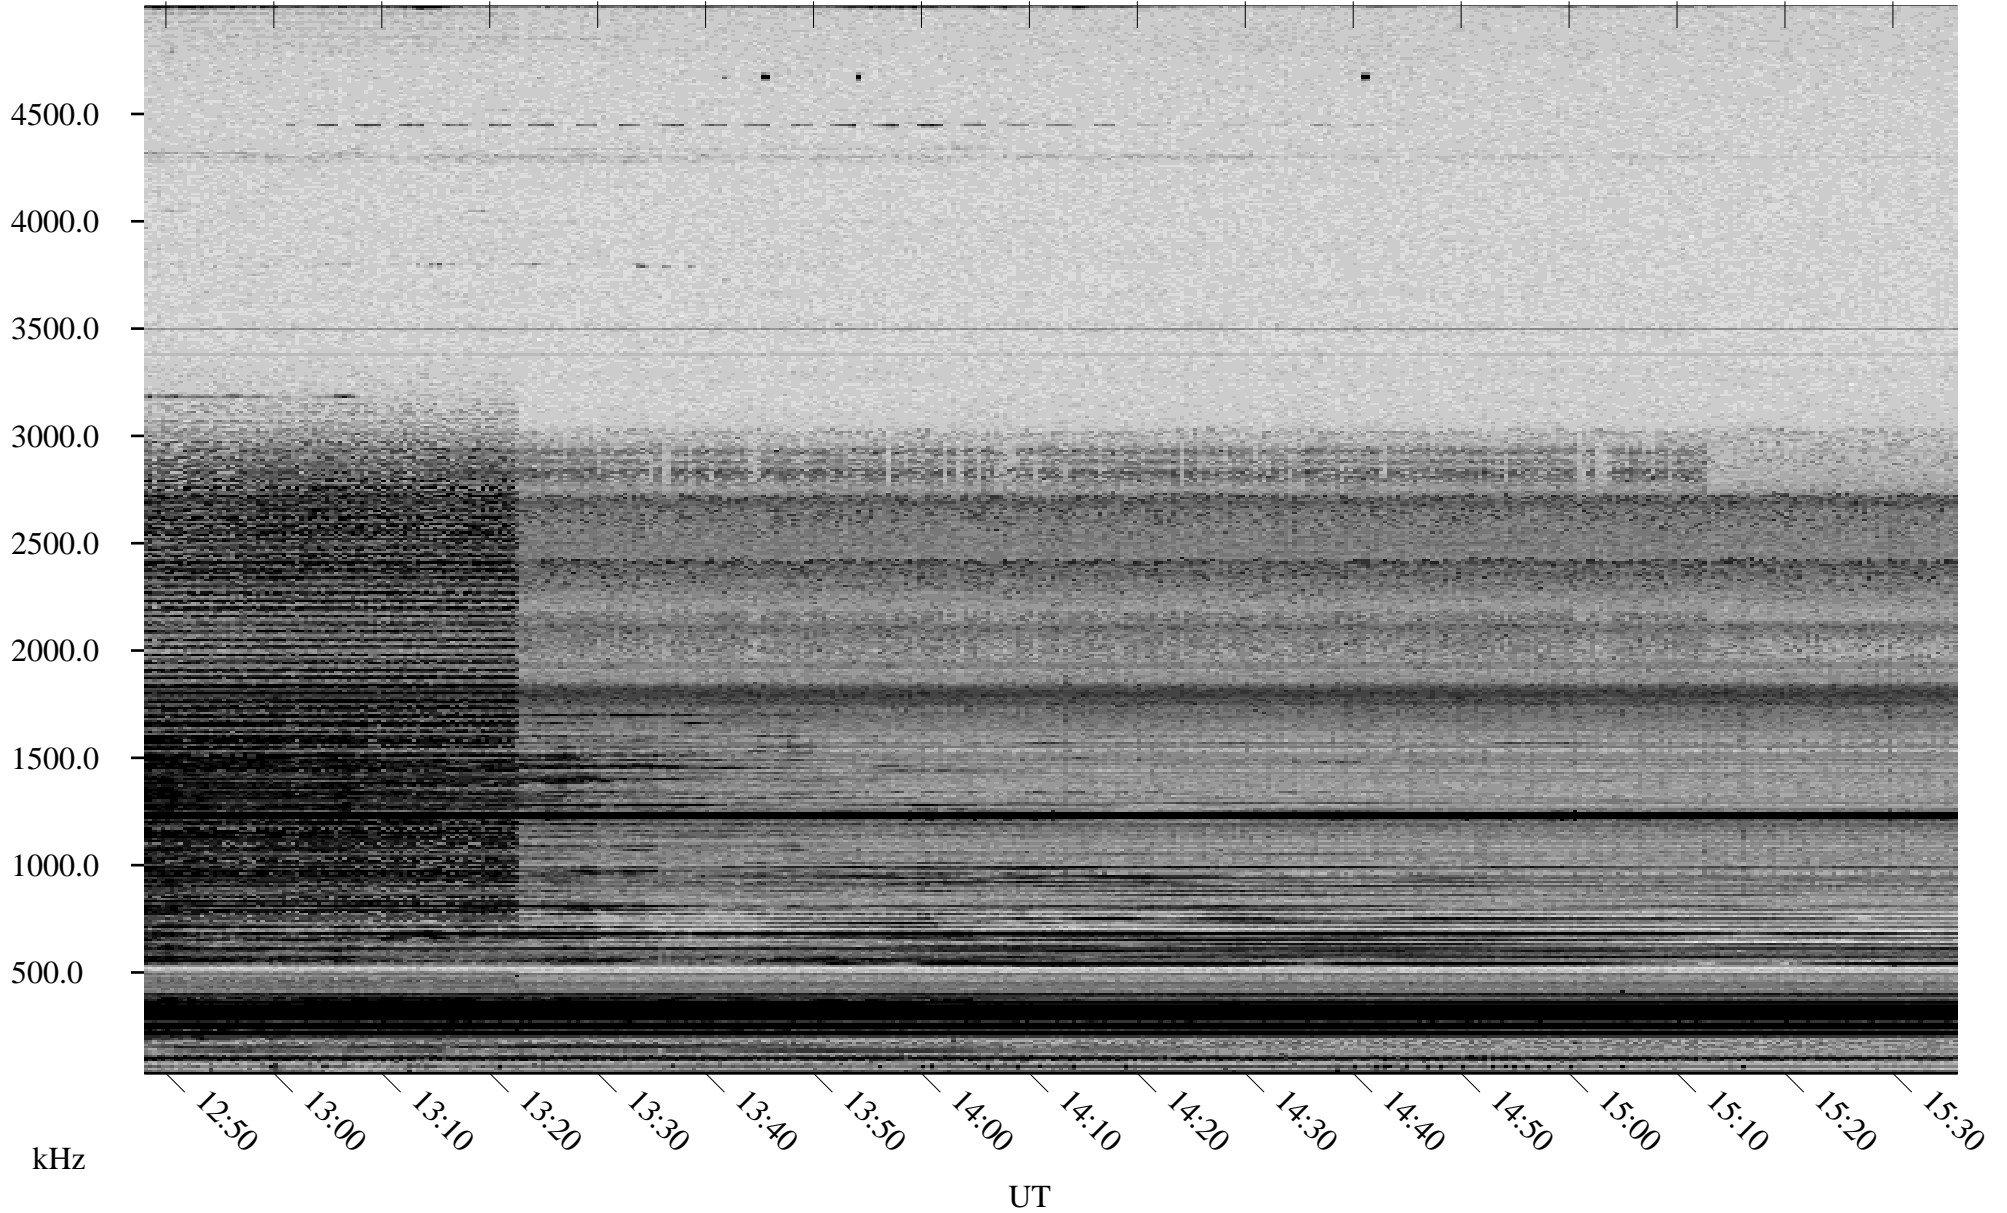

# 12/02/2005 Churchill, Manitoba

Linear Scale    Black = 161    White = 15

ch053351.r00m max\_12

Page 4

# 12/02/2005 Churchill, Manitoba

Linear Scale    Black = 161    White = 15

ch053351.r00m max\_12

Page 5

# 12/02/2005 Churchill, Manitoba

Linear Scale    Black = 161    White = 15

ch053351.r00m max\_12

Page 6

# 12/02/2005 Churchill, Manitoba

Linear Scale    Black = 161    White = 15

ch053351.r00m max\_12

Page 7

12/02/2005 Churchill, Manitoba

Linear Scale    Black = 161    White = 15

ch053351.r00m max\_12

Page 8