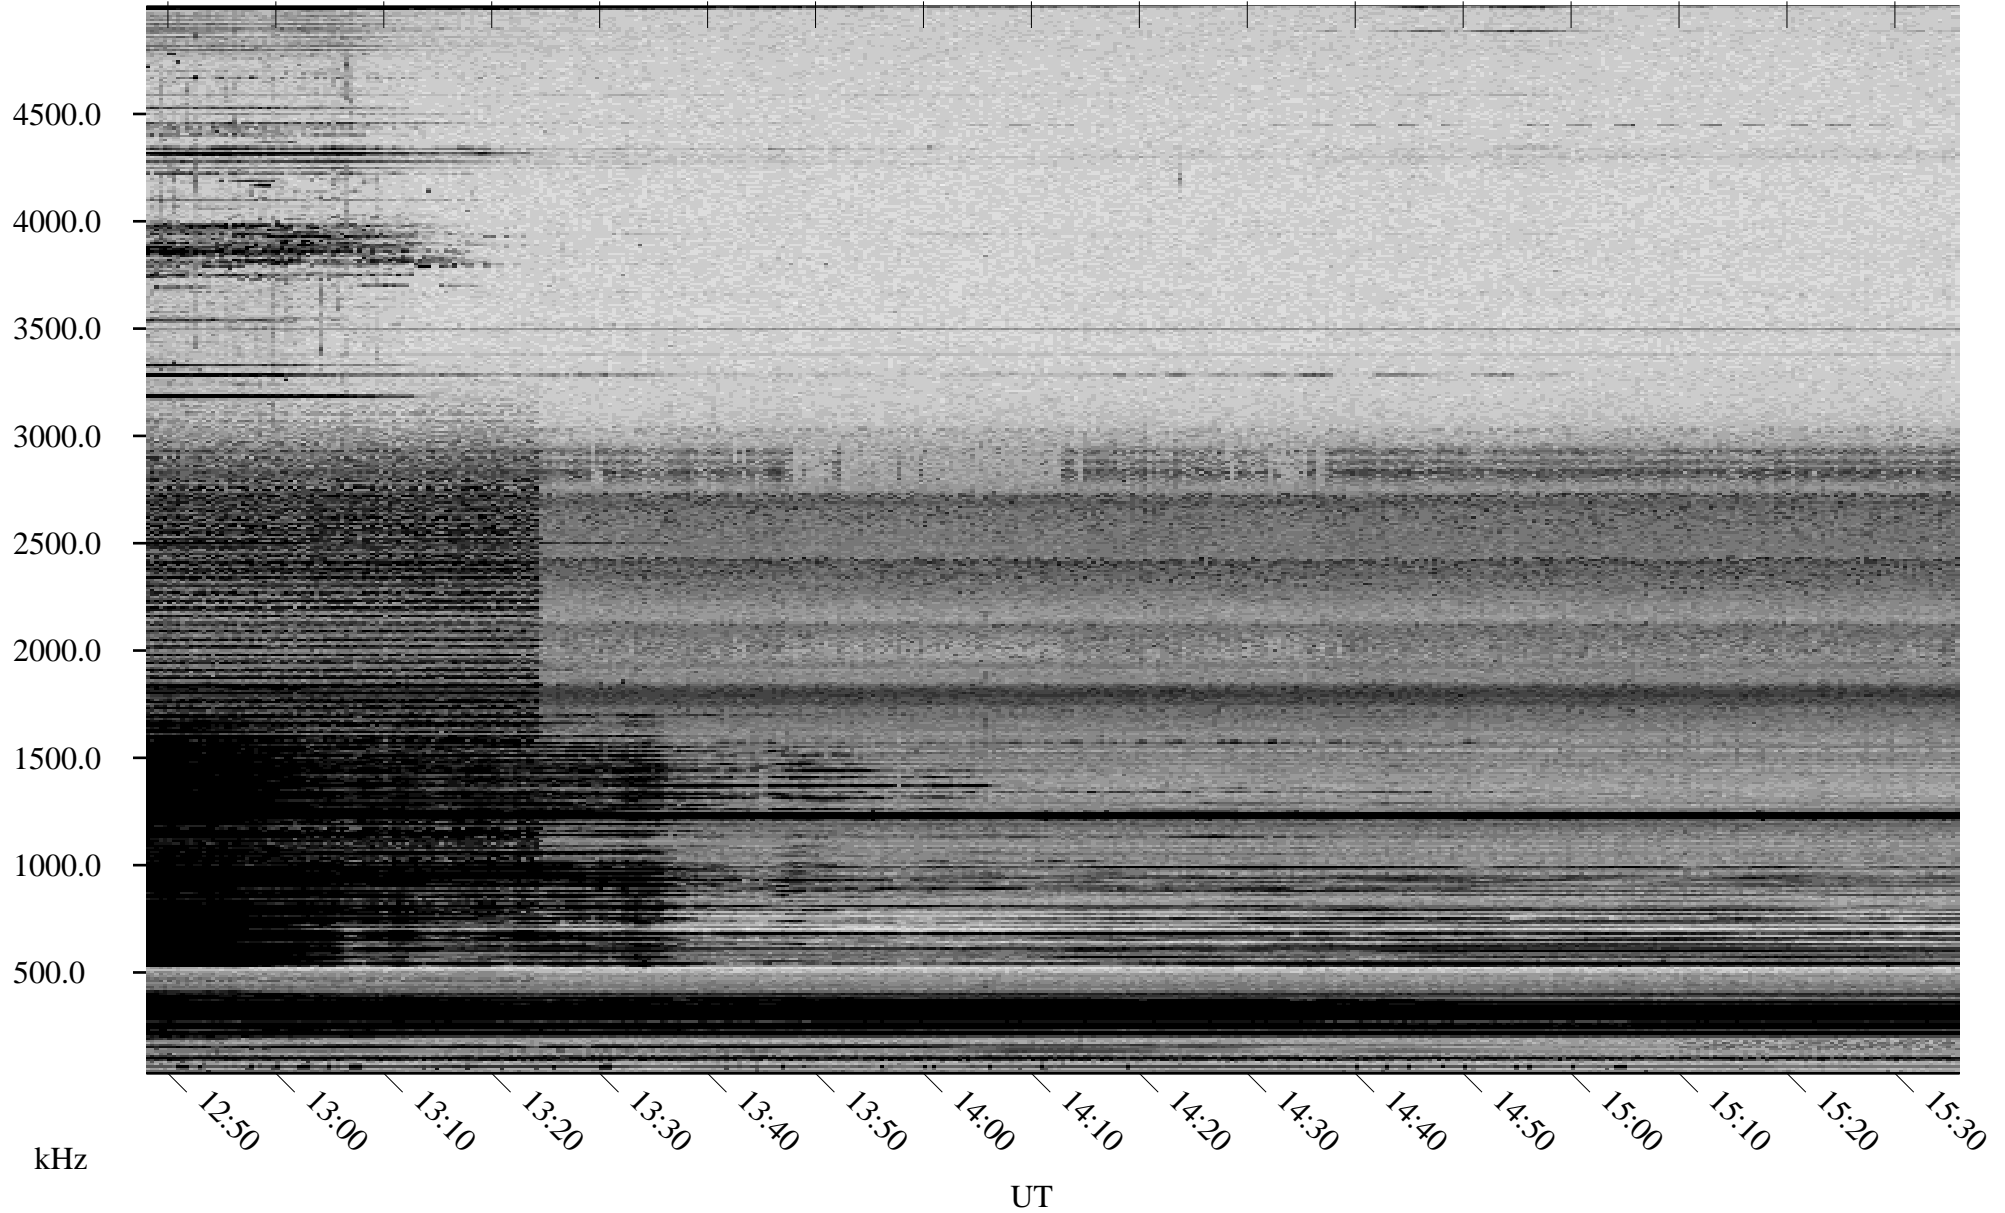

# 12/04/2005 Churchill, Manitoba

Linear Scale    Black = 161    White = 15

ch05337l.r00m max\_12

Page 5

# 12/04/2005 Churchill, Manitoba

Linear Scale    Black = 161    White = 15

ch05337l.r00m max\_12

Page 6

# 12/04/2005 Churchill, Manitoba

Linear Scale    Black = 161    White = 15

ch05337l.r00m max\_12

Page 7

# 12/04/2005 Churchill, Manitoba

Linear Scale    Black = 161    White = 15

ch053371.r00m max\_12

Page 8