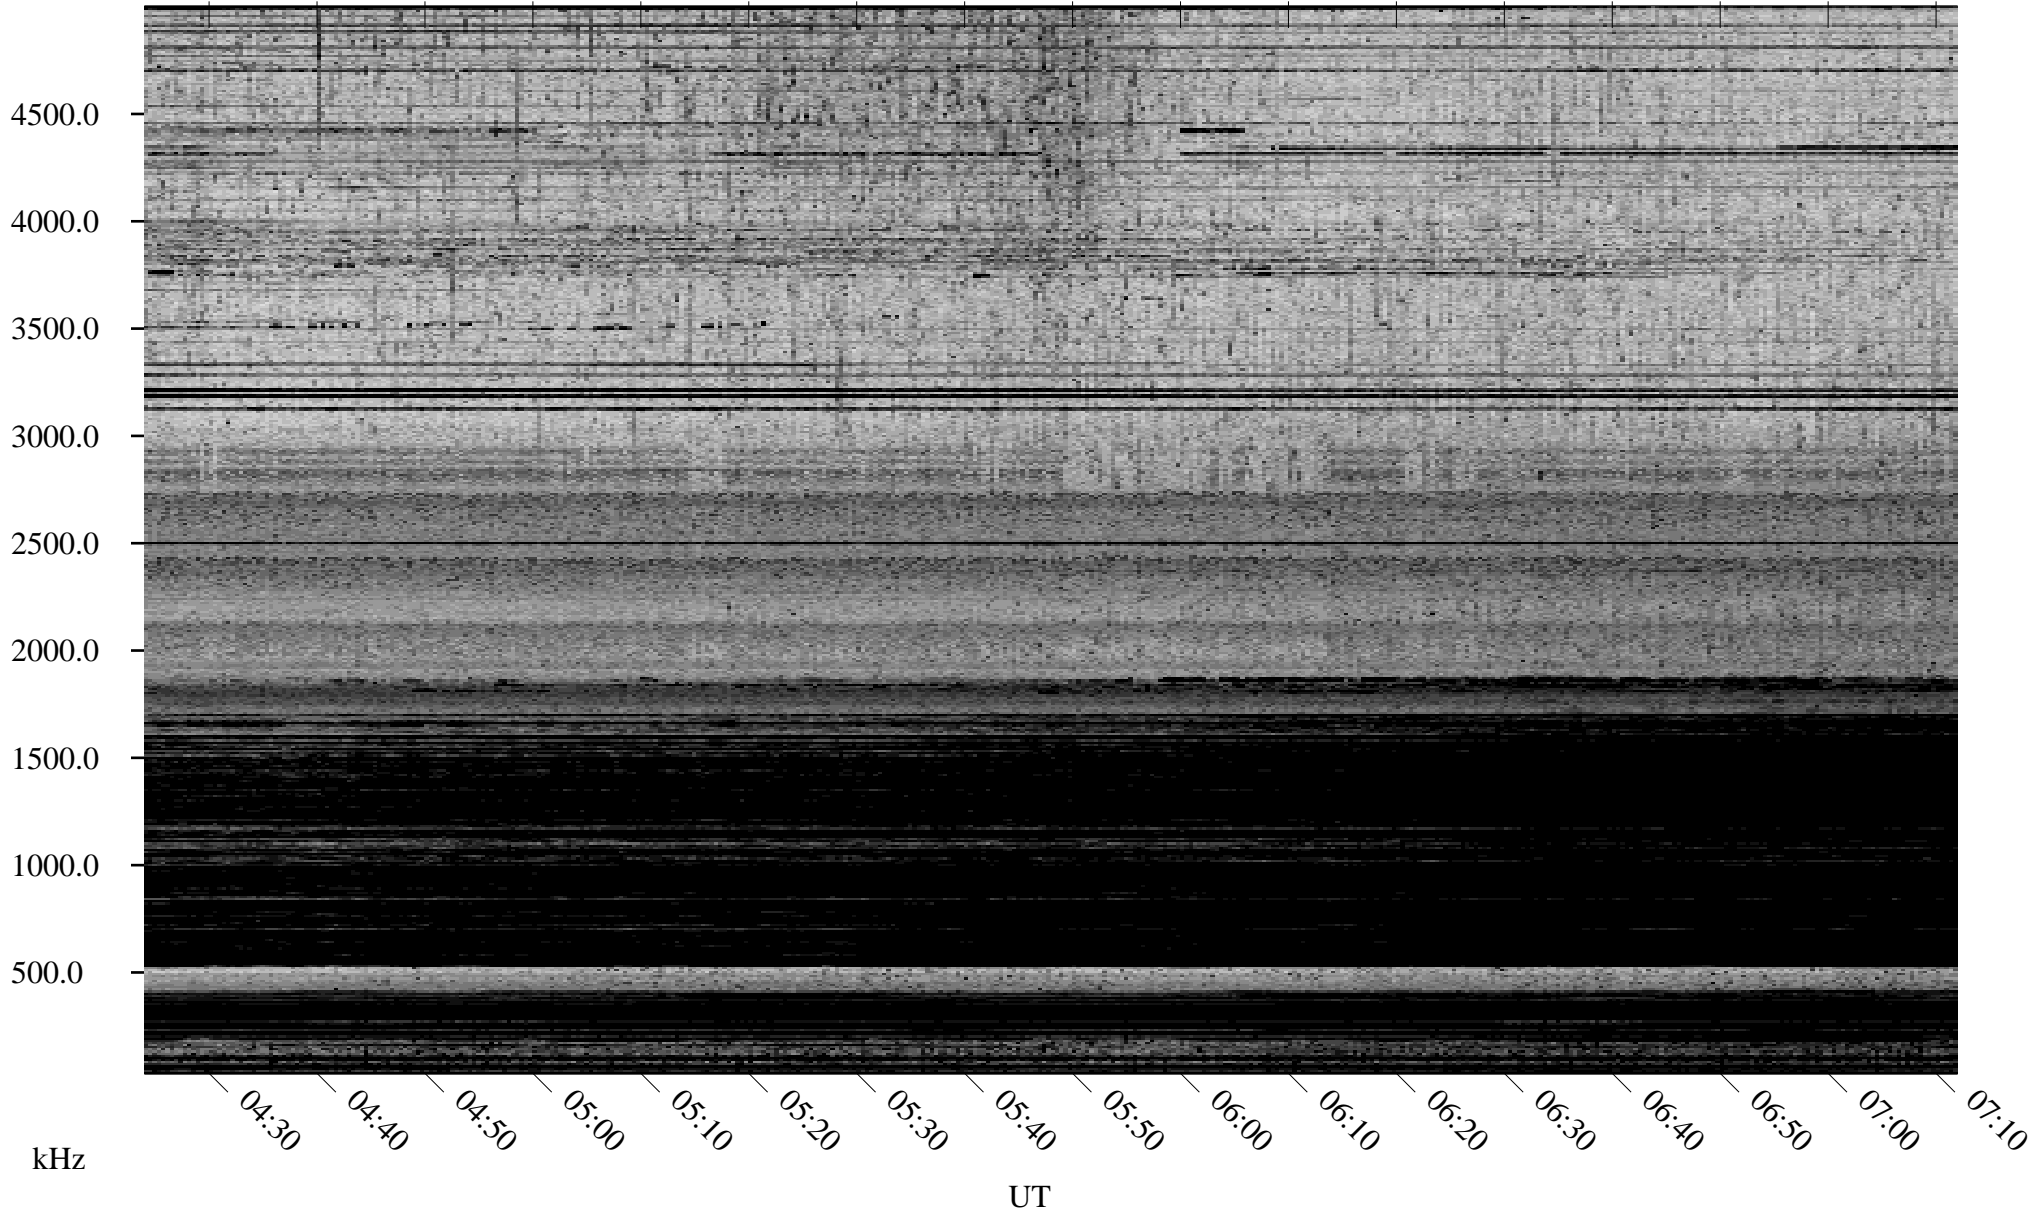

# 12/03/2005 Churchill, Manitoba

Linear Scale    Black = 161    White = 15

ch05337l.r00m max\_12

Page 1

# 12/03/2005 Churchill, Manitoba

Linear Scale    Black = 161    White = 15

ch05337l.r00m max\_12

Page 2

# 12/04/2005 Churchill, Manitoba

Linear Scale    Black = 161    White = 15

ch053371.r00m max\_12

Page 3

# 12/04/2005 Churchill, Manitoba

Linear Scale    Black = 161    White = 15

ch05337l.r00m max\_12

Page 4