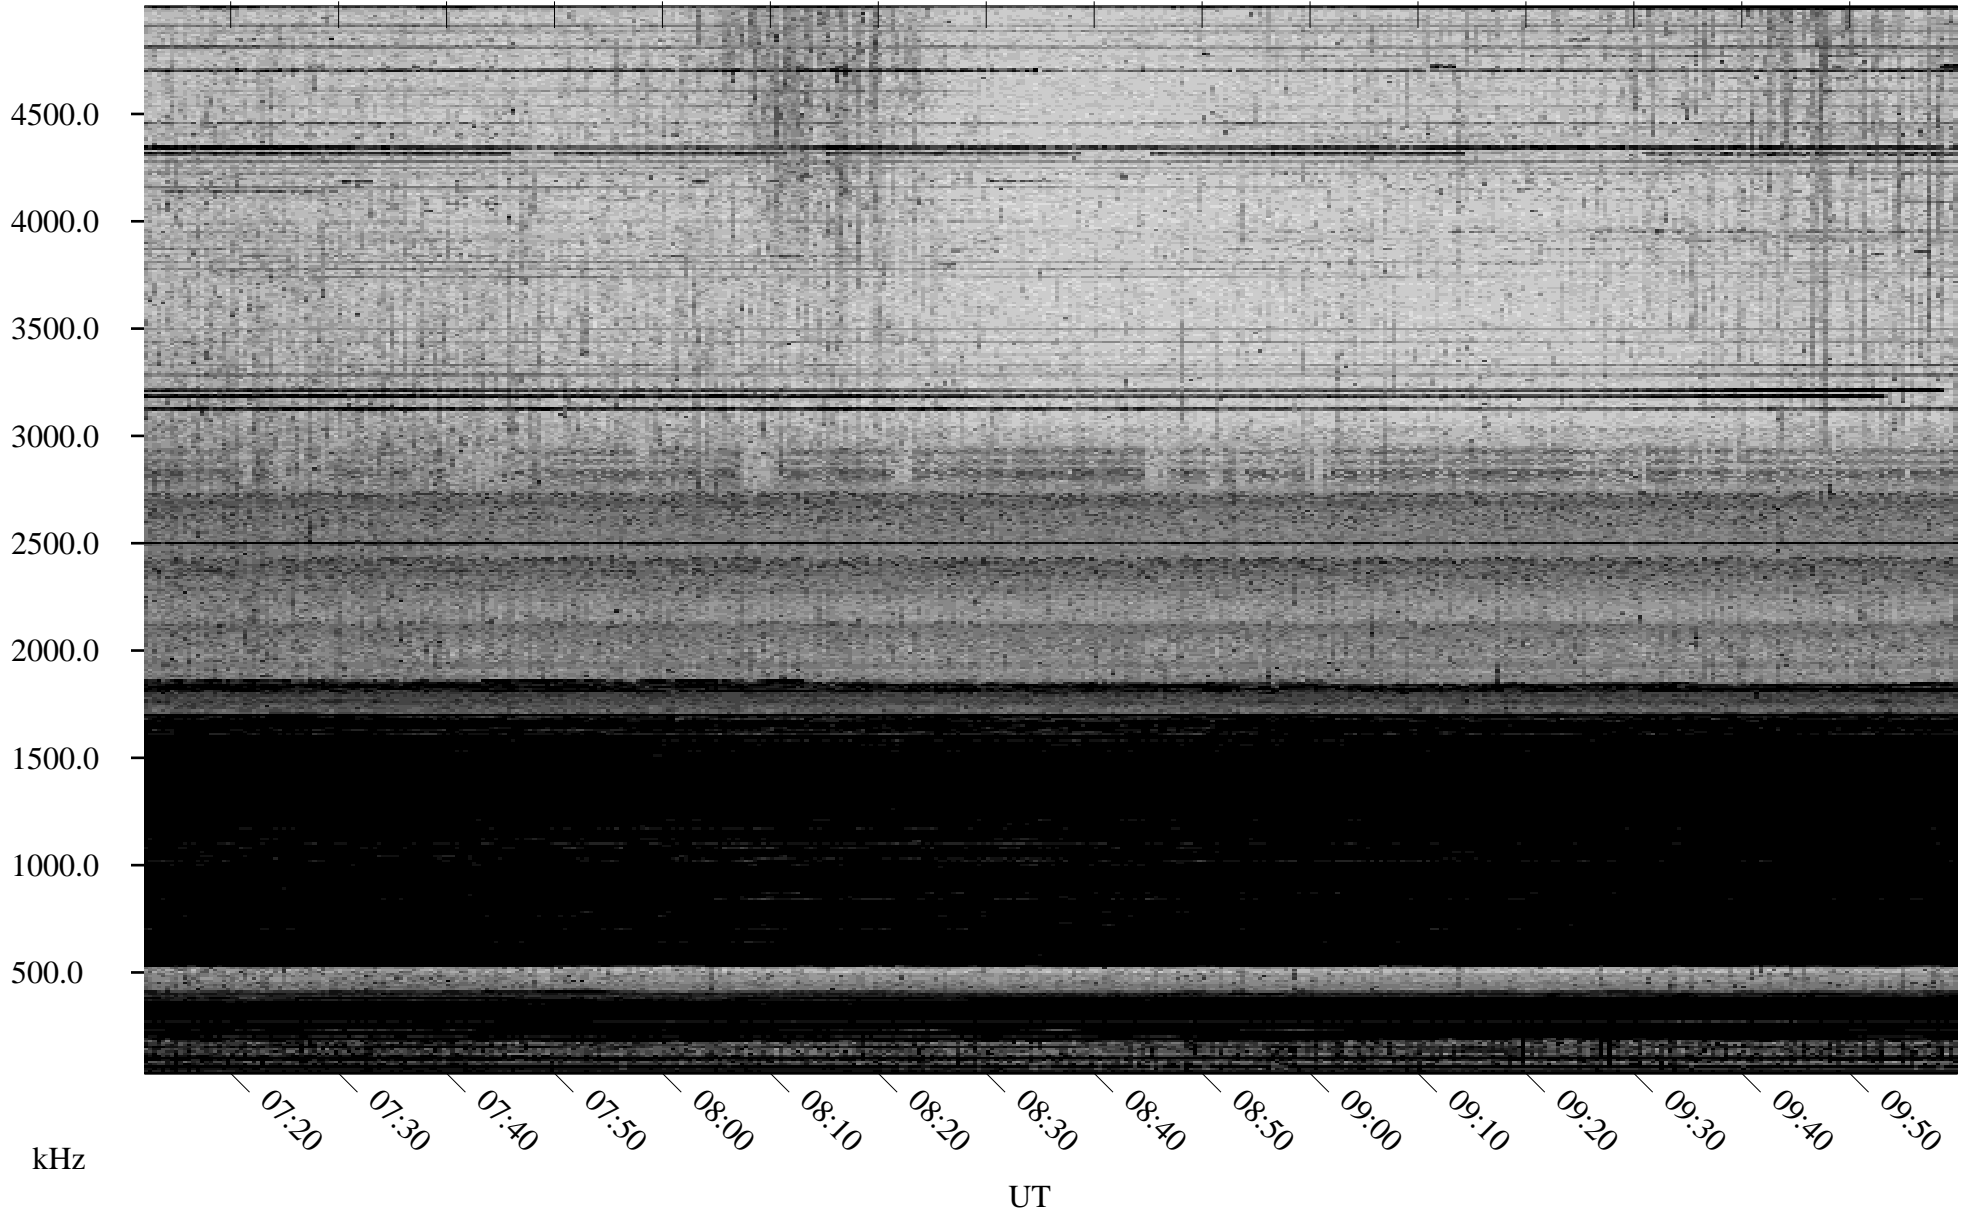

# 12/04/2005 Churchill, Manitoba

Linear Scale    Black = 161    White = 15

ch053371.r00m max\_12

Page 3

# 12/04/2005 Churchill, Manitoba

Linear Scale    Black = 161    White = 15

ch05337l.r00m max\_12

Page 4

# 12/04/2005 Churchill, Manitoba

Linear Scale    Black = 161    White = 15

ch05337l.r00m max\_12

Page 5

# 12/04/2005 Churchill, Manitoba

Linear Scale    Black = 161    White = 15

ch05337l.r00m max\_12

Page 6