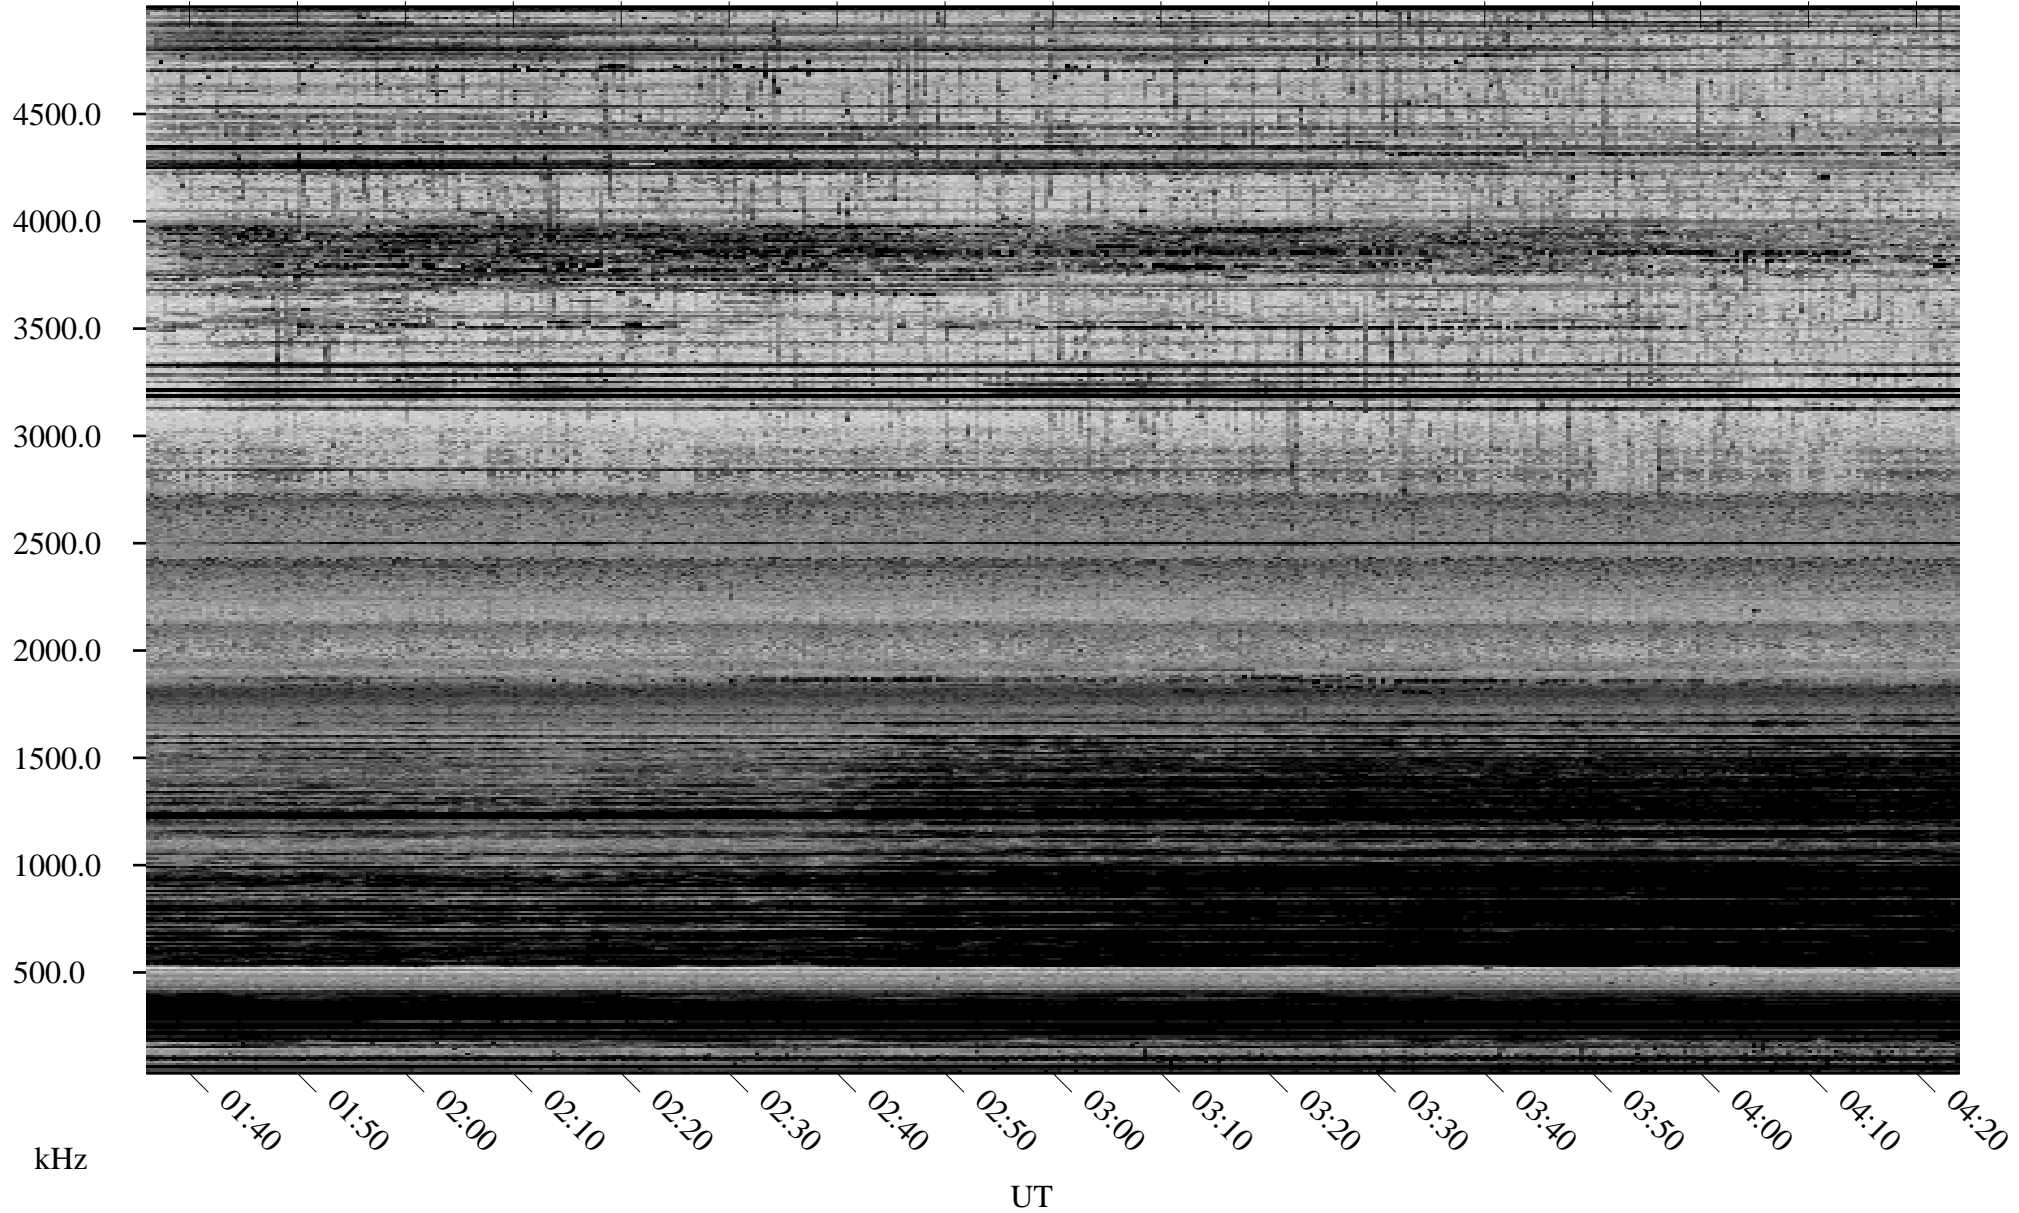

# 12/03/2005 Churchill, Manitoba

Linear Scale    Black = 161    White = 15

ch05337l.r00m max\_12

Page 1

# 12/03/2005 Churchill, Manitoba

Linear Scale    Black = 161    White = 15

ch05337l.r00m max\_12

Page 2

# 12/04/2005 Churchill, Manitoba

Linear Scale    Black = 161    White = 15

ch053371.r00m max\_12

Page 3

# 12/04/2005 Churchill, Manitoba

Linear Scale    Black = 161    White = 15

ch05337l.r00m max\_12

Page 4