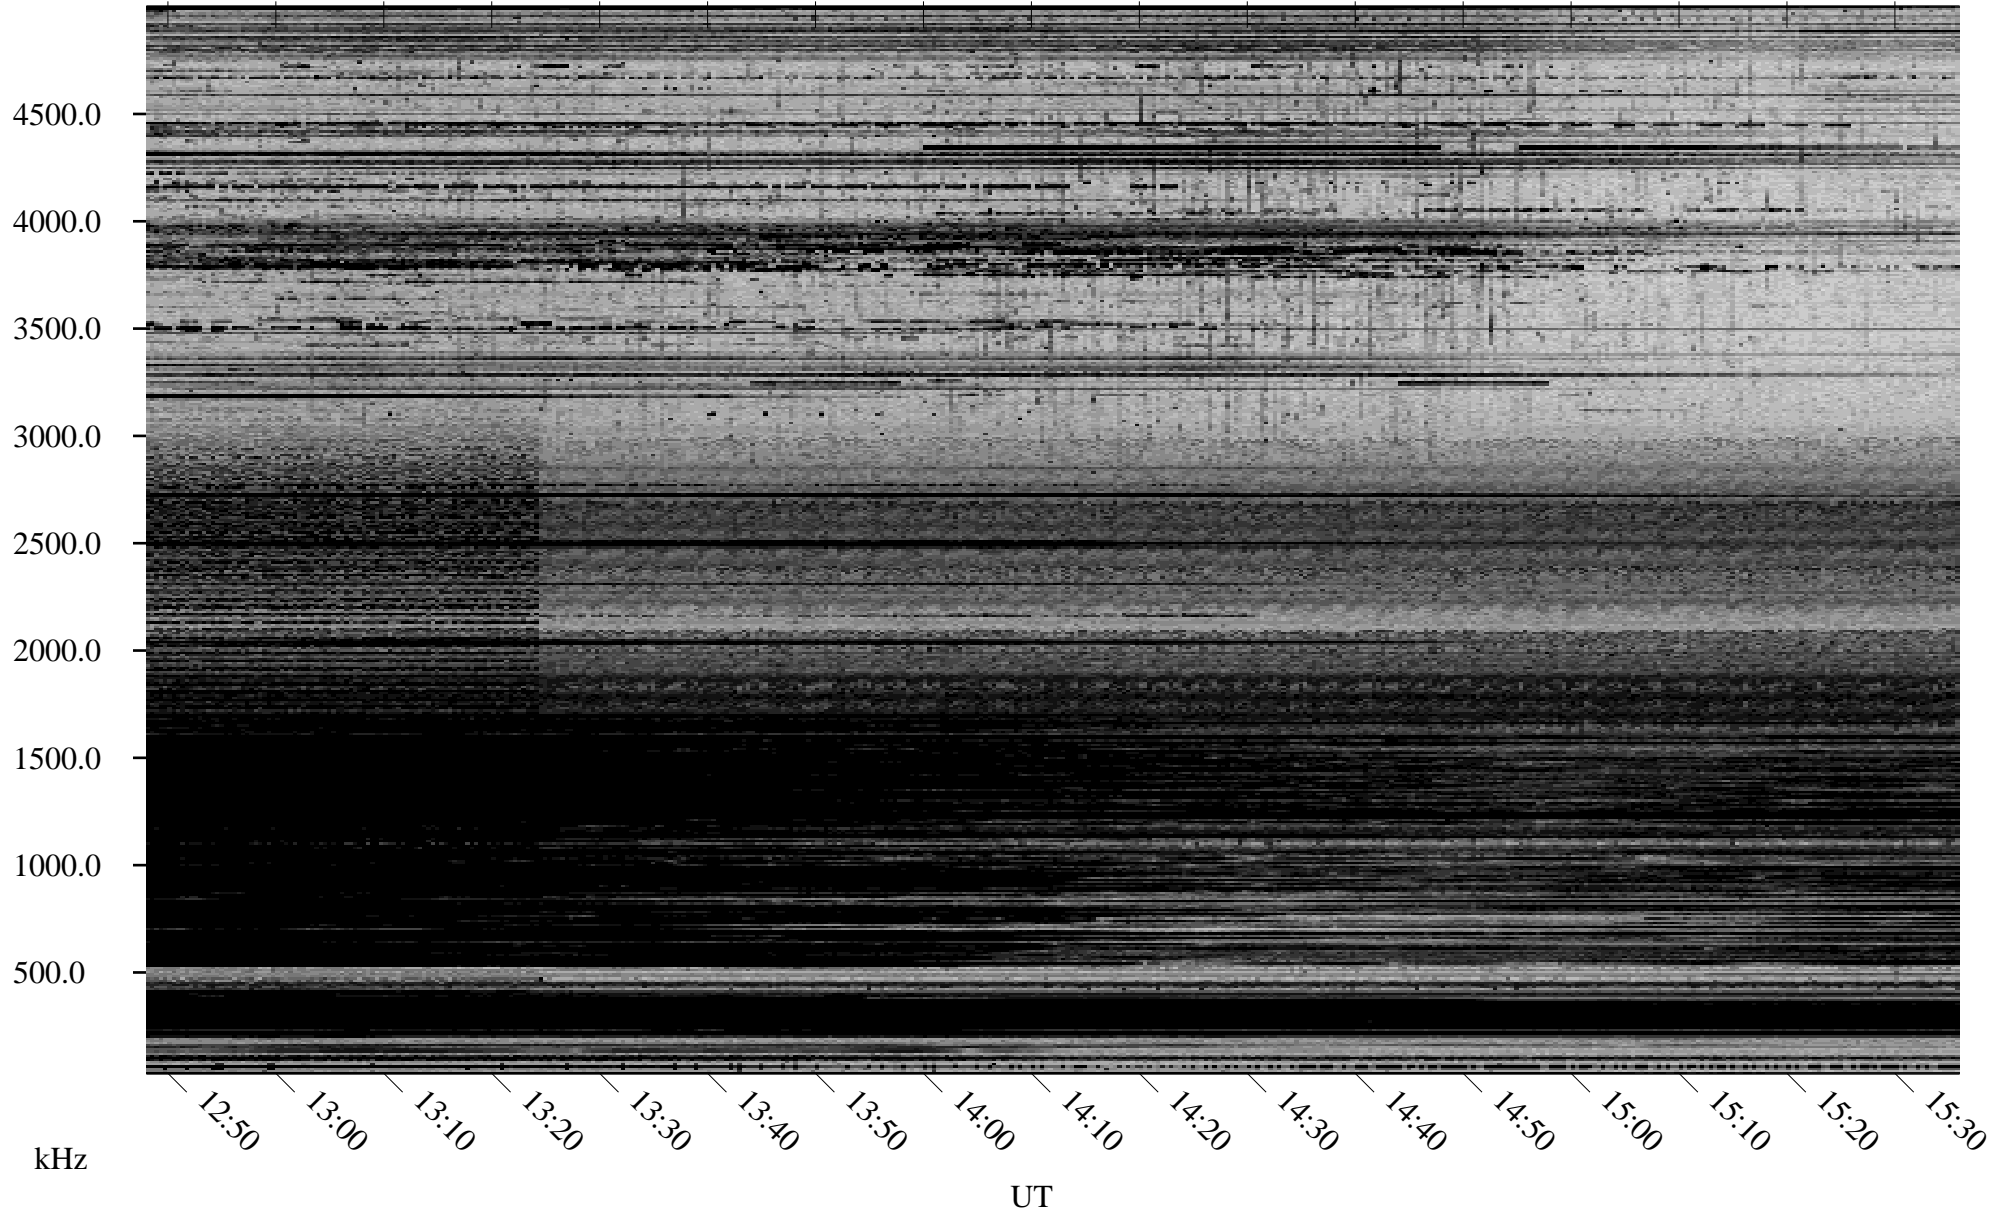

# 12/09/2005 Churchill, Manitoba

Linear Scale    Black = 161    White = 15

ch05342l.r00m max\_12

Page 5

# 12/09/2005 Churchill, Manitoba

Linear Scale    Black = 161    White = 15

ch05342l.r00m max\_12

Page 6

# 12/09/2005 Churchill, Manitoba

Linear Scale    Black = 161    White = 15

ch05342l.r00m max\_12

Page 7

# 12/09/2005 Churchill, Manitoba

Linear Scale    Black = 161    White = 15

ch05342l.r00m max\_12

Page 8