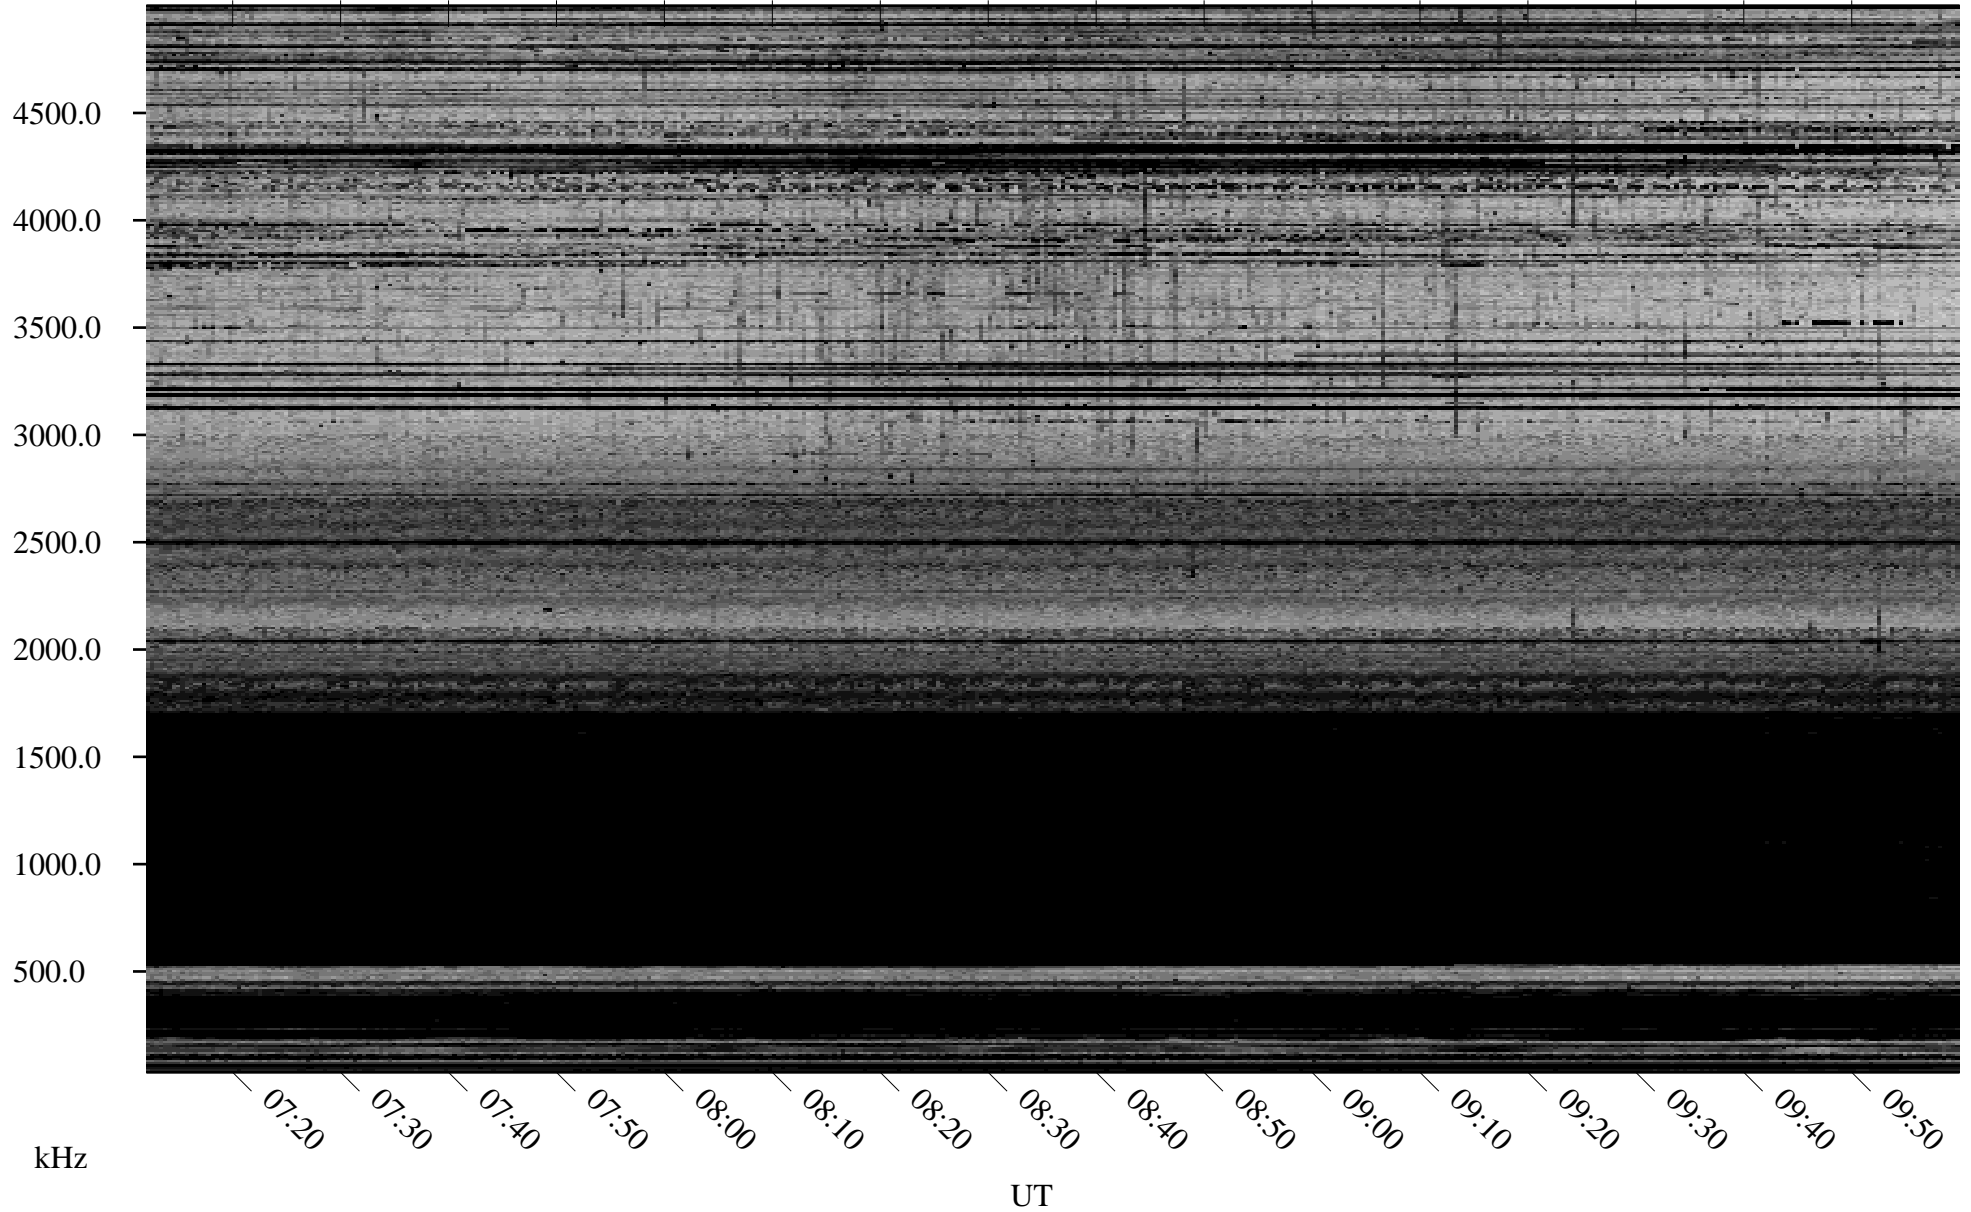

# 12/09/2005 Churchill, Manitoba

Linear Scale    Black = 161    White = 15

ch05342l.r00m max\_12

Page 3

# 12/09/2005 Churchill, Manitoba

Linear Scale    Black = 161    White = 15

ch05342l.r00m max\_12

Page 4

# 12/09/2005 Churchill, Manitoba

Linear Scale    Black = 161    White = 15

ch05342l.r00m max\_12

Page 5

# 12/09/2005 Churchill, Manitoba

Linear Scale    Black = 161    White = 15

ch05342l.r00m max\_12

Page 6