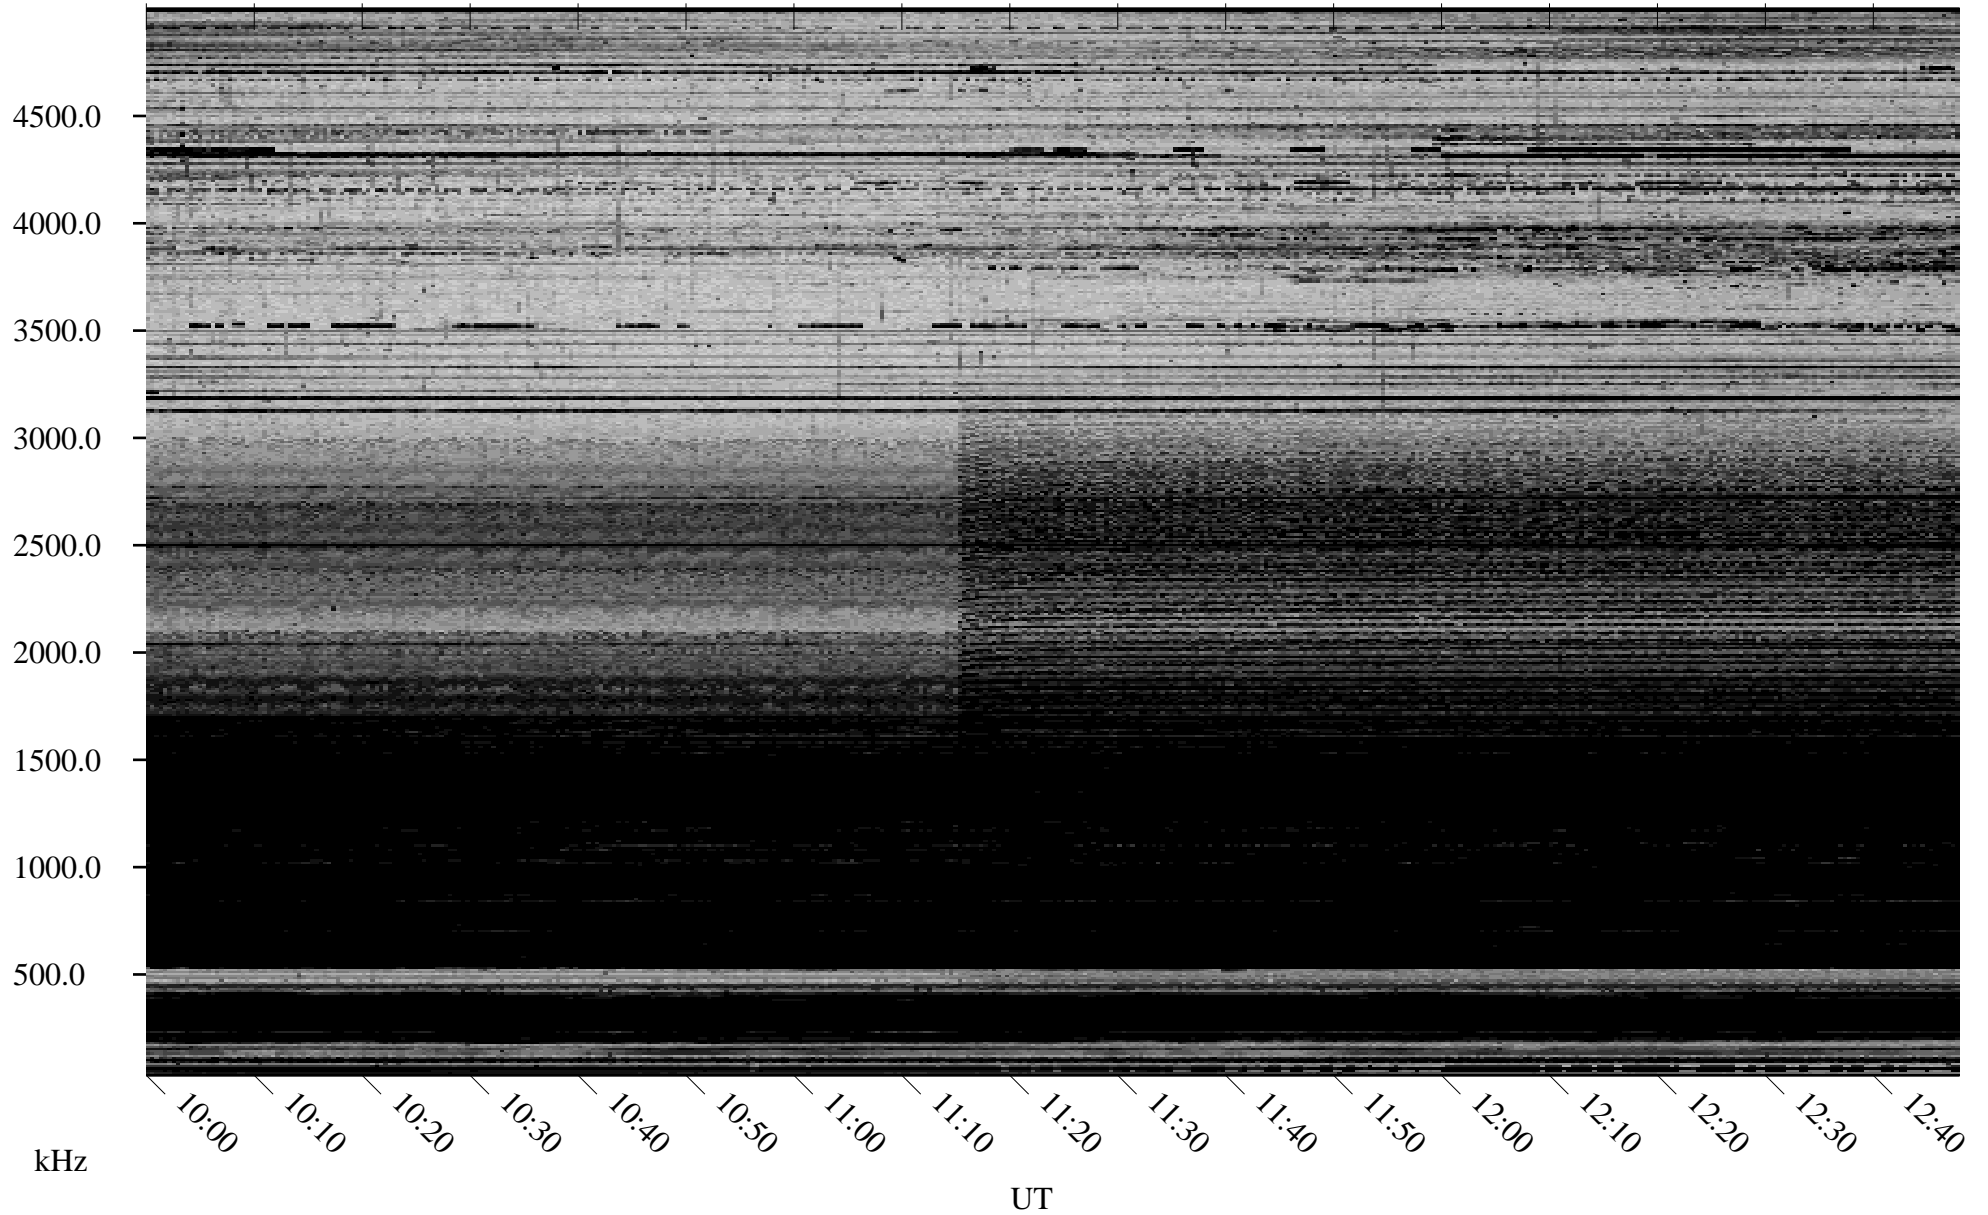

# 12/09/2005 Churchill, Manitoba

Linear Scale    Black = 161    White = 15

ch05342l.r00m max\_12

Page 4

# 12/09/2005 Churchill, Manitoba

Linear Scale    Black = 161    White = 15

ch05342l.r00m max\_12

Page 5

# 12/09/2005 Churchill, Manitoba

Linear Scale    Black = 161    White = 15

ch05342l.r00m max\_12

Page 6

# 12/09/2005 Churchill, Manitoba

Linear Scale    Black = 161    White = 15

ch05342l.r00m max\_12

Page 7