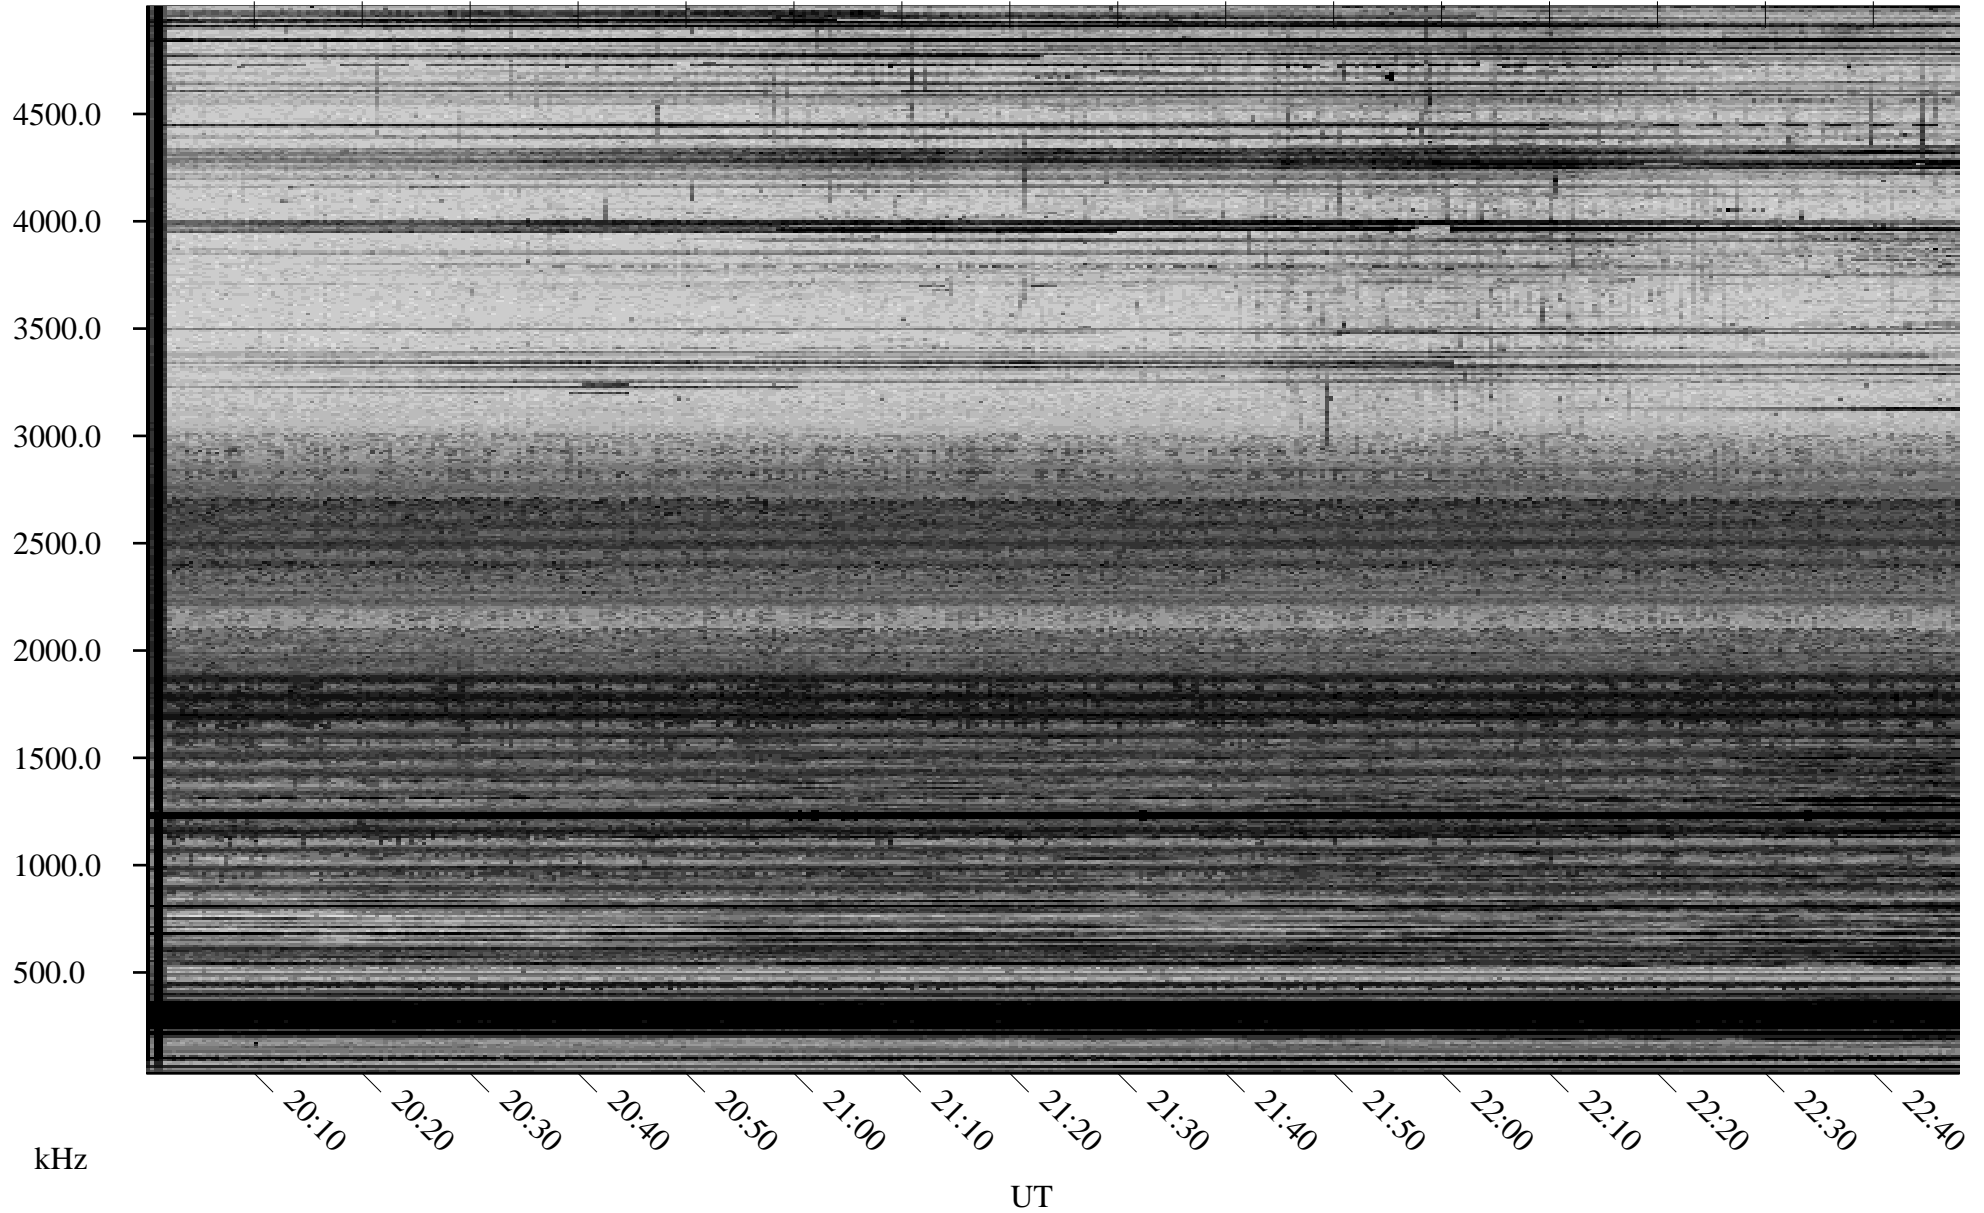

# 12/08/2005 Churchill, Manitoba

Linear Scale    Black = 161    White = 15

ch05342l.r00m max\_12

Page 1

# 12/08/2005 Churchill, Manitoba

Linear Scale    Black = 161    White = 15

ch05342l.r00m max\_12

Page 2

# 12/09/2005 Churchill, Manitoba

Linear Scale    Black = 161    White = 15

ch05342l.r00m max\_12

Page 3

# 12/09/2005 Churchill, Manitoba

Linear Scale    Black = 161    White = 15

ch05342l.r00m max\_12

Page 4