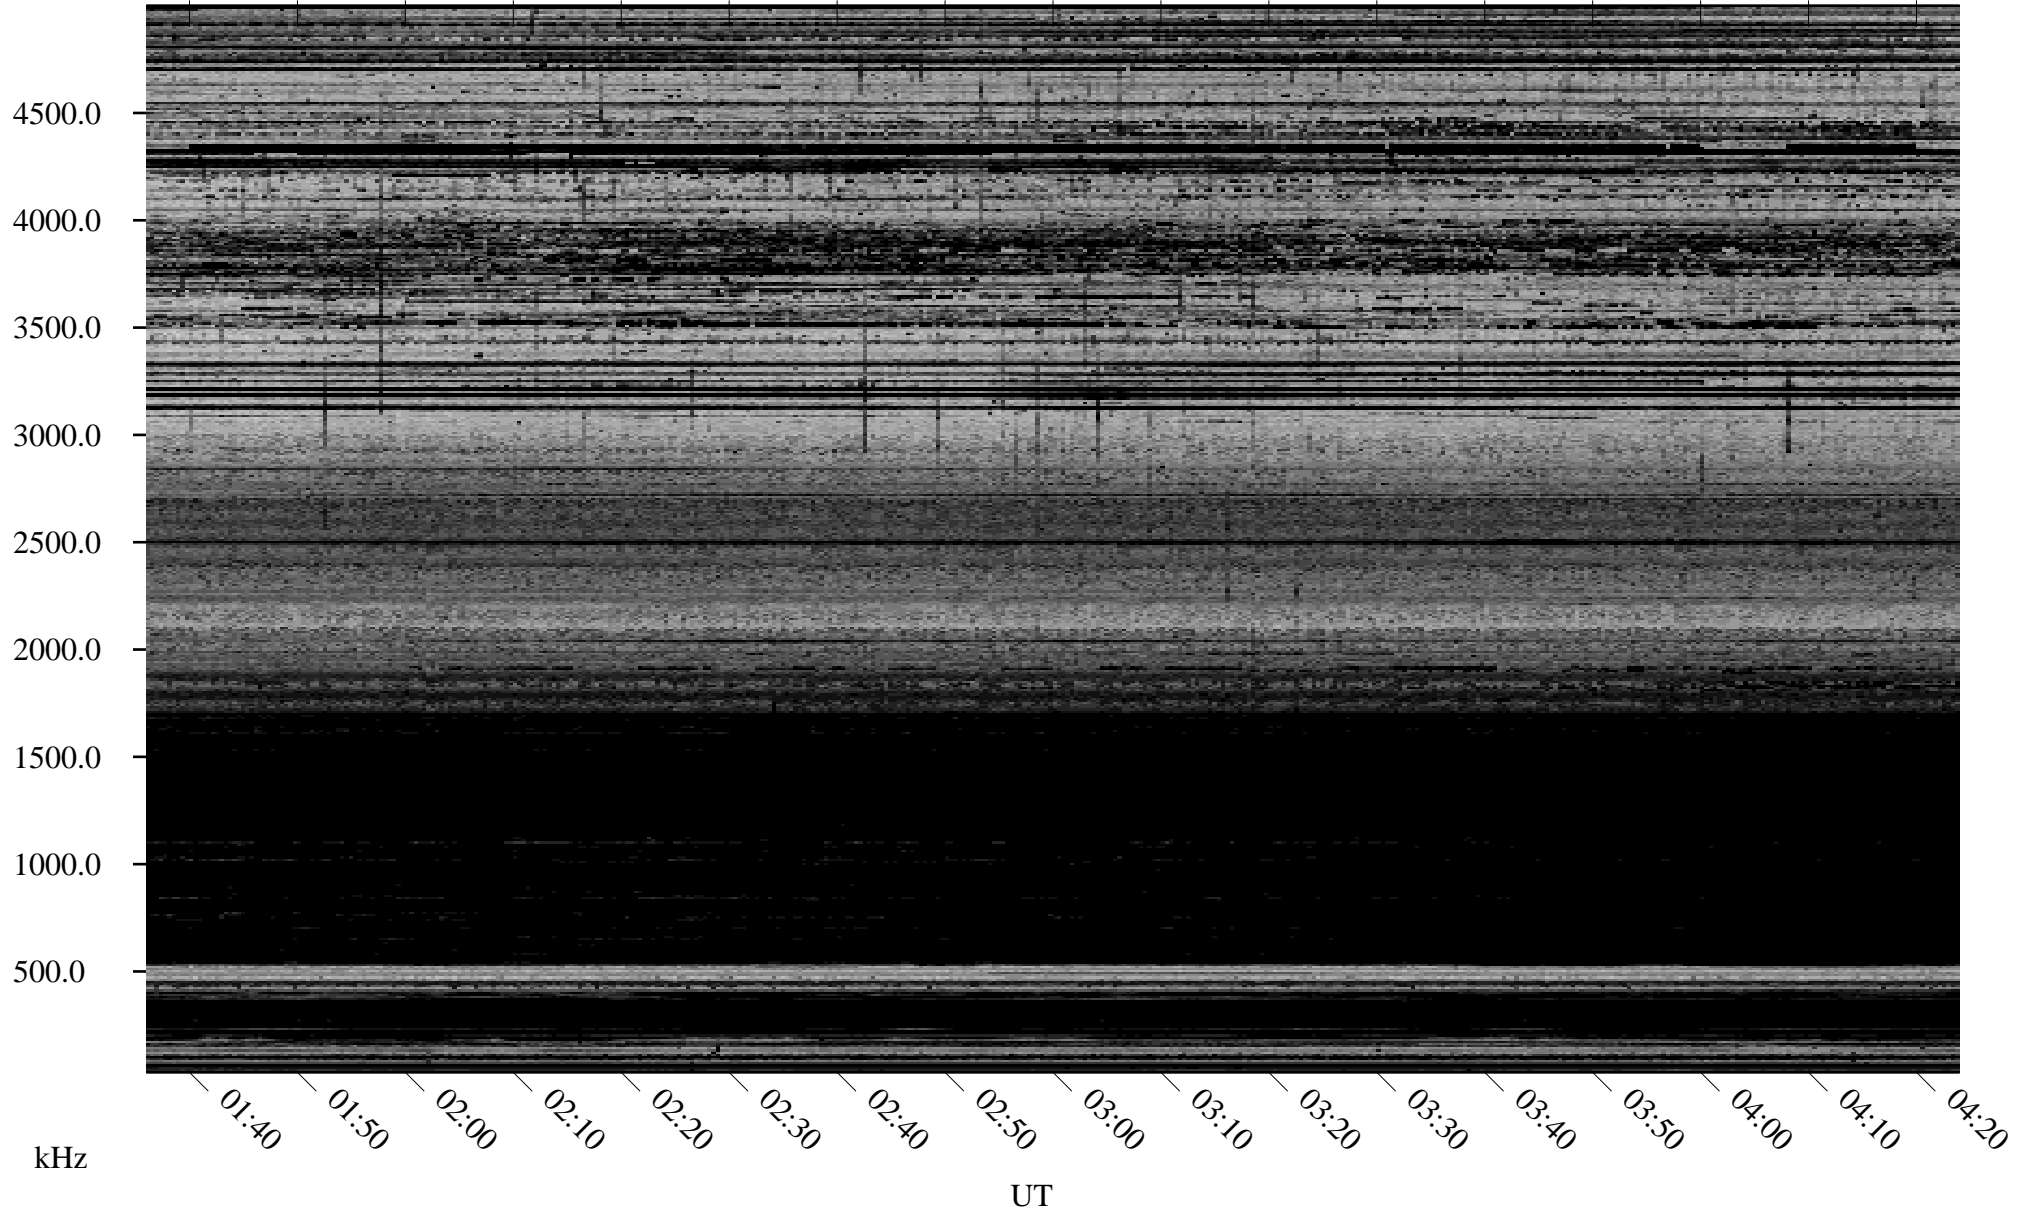

# 12/08/2005 Churchill, Manitoba

Linear Scale    Black = 161    White = 15

ch05342l.r00m max\_12

Page 1

# 12/08/2005 Churchill, Manitoba

Linear Scale    Black = 161    White = 15

ch05342l.r00m max\_12

Page 2

# 12/09/2005 Churchill, Manitoba

Linear Scale    Black = 161    White = 15

ch05342l.r00m max\_12

Page 3

# 12/09/2005 Churchill, Manitoba

Linear Scale    Black = 161    White = 15

ch05342l.r00m max\_12

Page 4