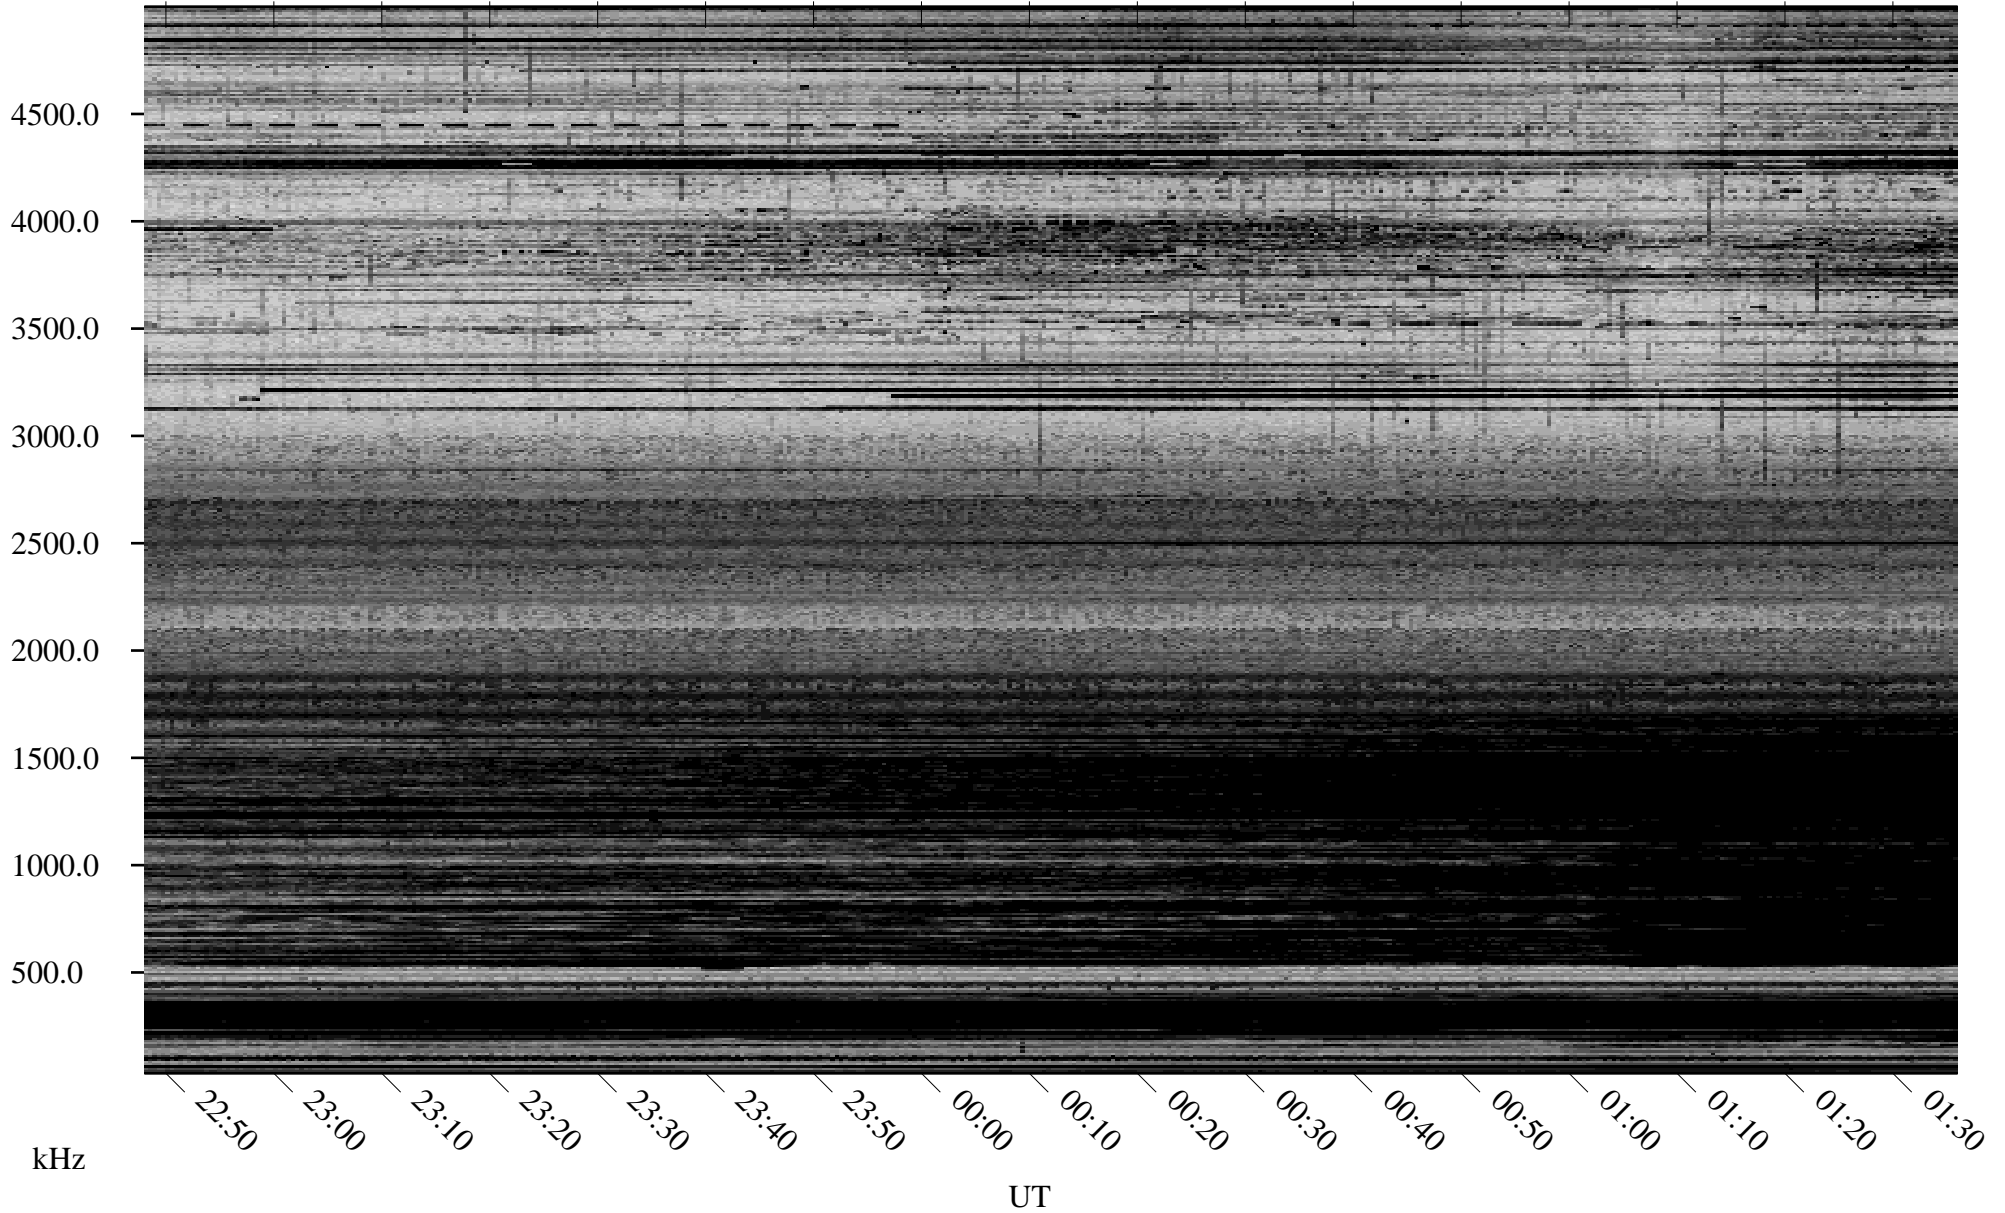

# 12/08/2005 Churchill, Manitoba

Linear Scale    Black = 161    White = 15

ch05342l.r00m max\_12

Page 1

# 12/08/2005 Churchill, Manitoba

Linear Scale    Black = 161    White = 15

ch05342l.r00m max\_12

Page 2

# 12/09/2005 Churchill, Manitoba

Linear Scale    Black = 161    White = 15

ch05342l.r00m max\_12

Page 3

# 12/09/2005 Churchill, Manitoba

Linear Scale    Black = 161    White = 15

ch05342l.r00m max\_12

Page 4