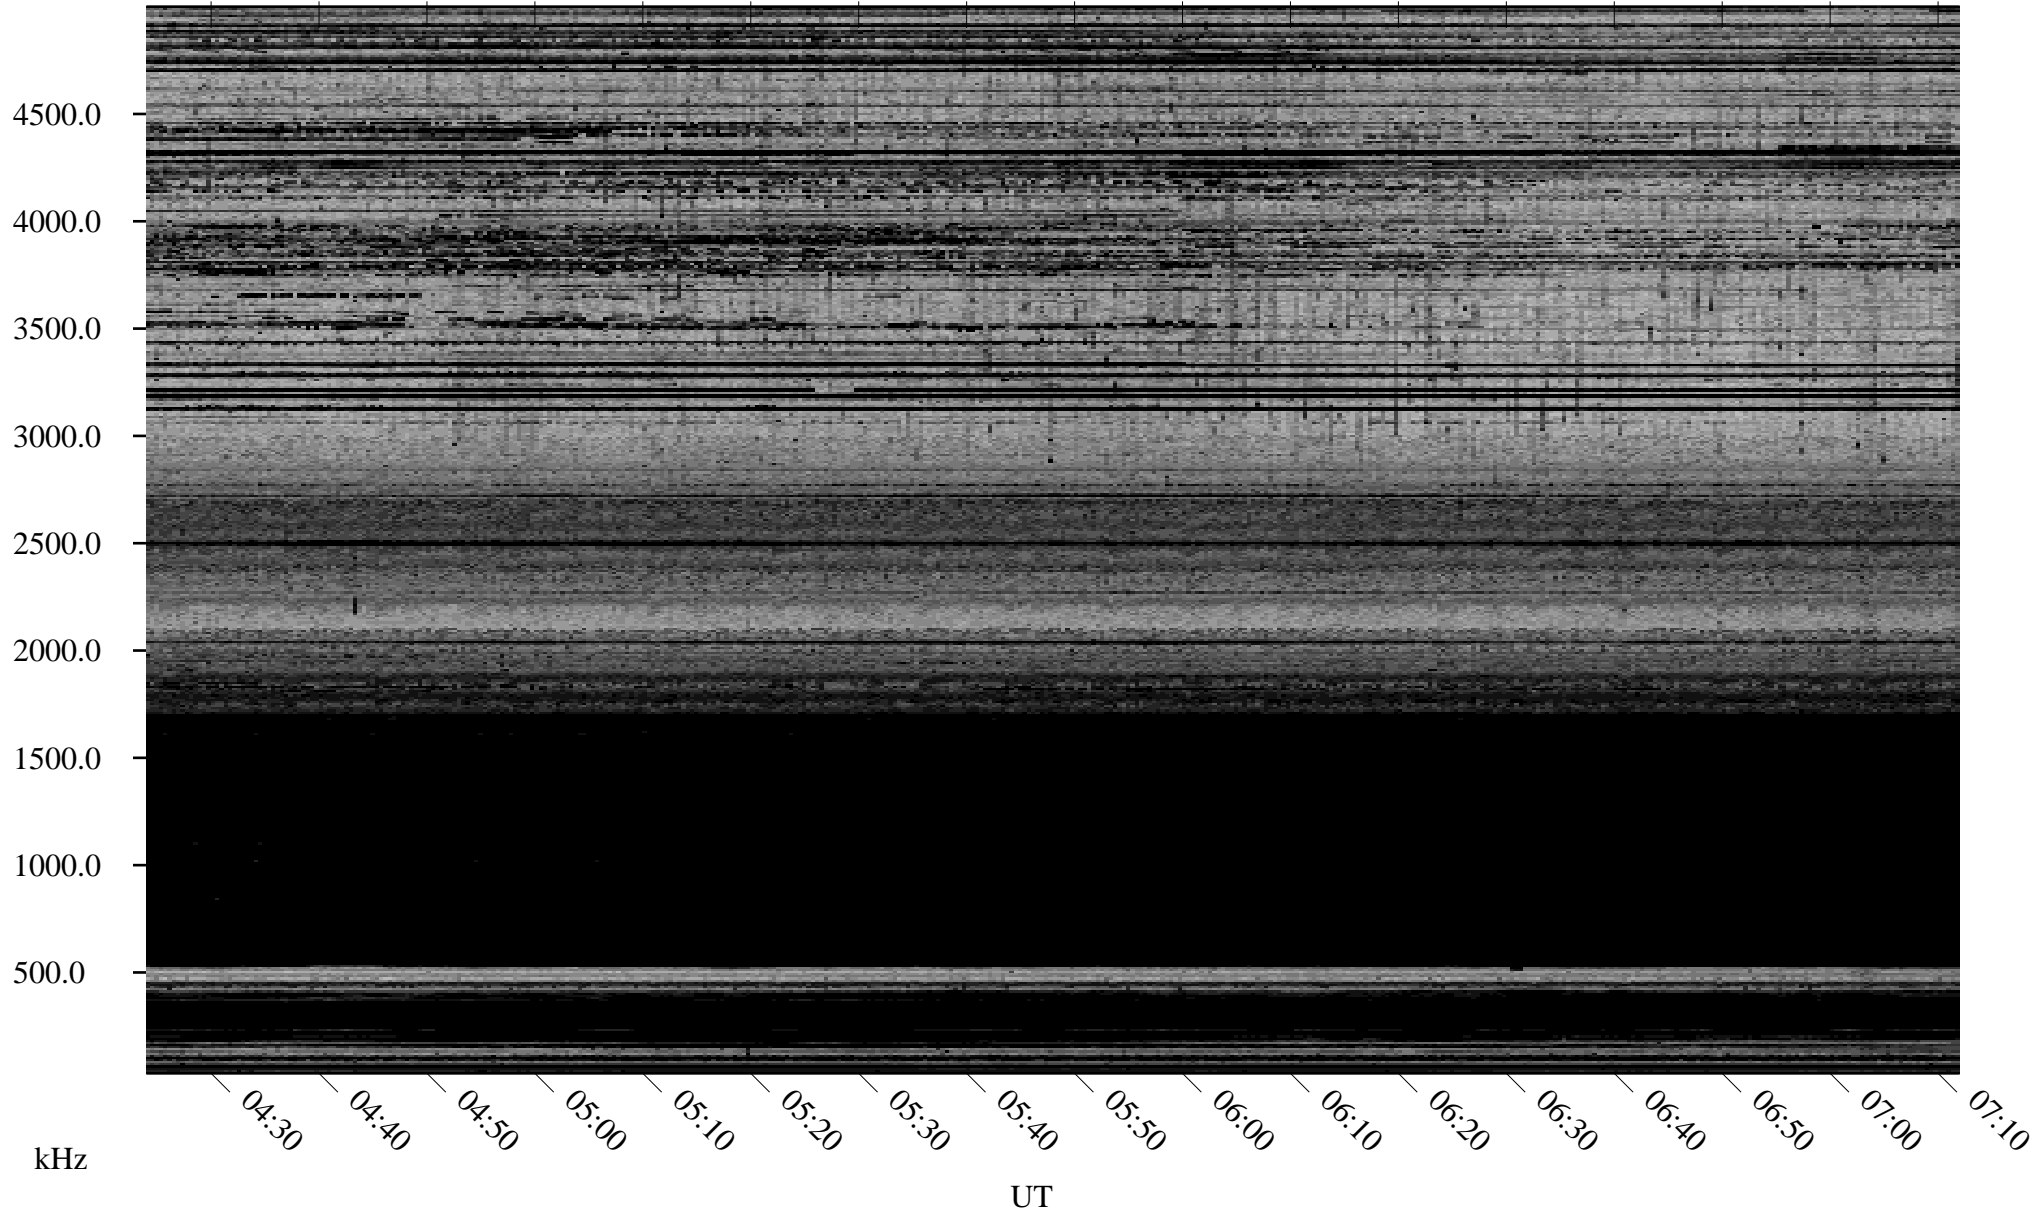

# 12/08/2005 Churchill, Manitoba

Linear Scale    Black = 161    White = 15

ch05342l.r00m max\_12

Page 1

# 12/08/2005 Churchill, Manitoba

Linear Scale    Black = 161    White = 15

ch05342l.r00m max\_12

Page 2

# 12/09/2005 Churchill, Manitoba

Linear Scale    Black = 161    White = 15

ch05342l.r00m max\_12

Page 3

# 12/09/2005 Churchill, Manitoba

Linear Scale    Black = 161    White = 15

ch05342l.r00m max\_12

Page 4