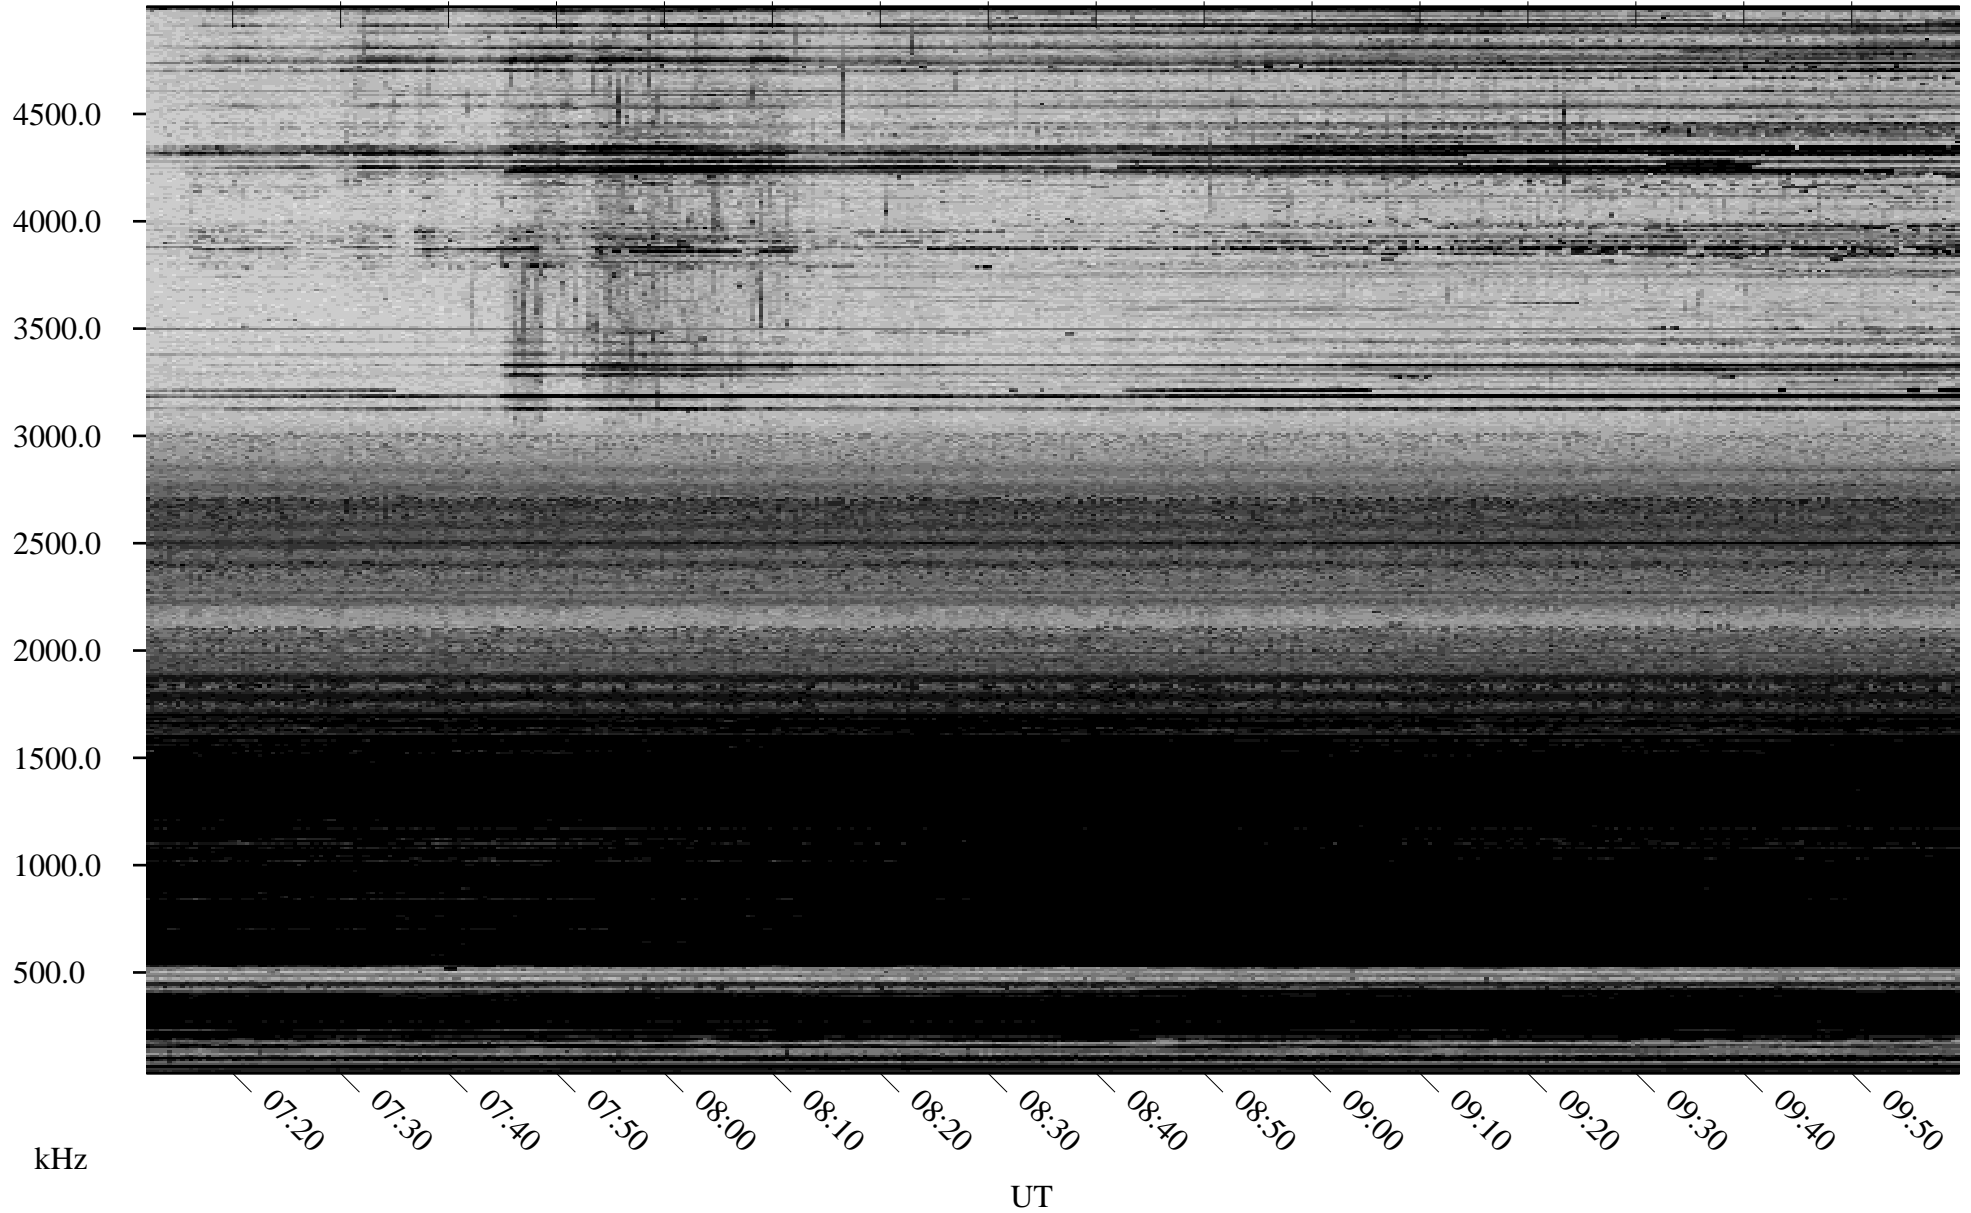

# 12/10/2005 Churchill, Manitoba

Linear Scale    Black = 161    White = 15

ch05343l.r00m max\_12

Page 3

# 12/10/2005 Churchill, Manitoba

Linear Scale    Black = 161    White = 15

ch05343l.r00m max\_12

Page 4

# 12/10/2005 Churchill, Manitoba

Linear Scale    Black = 161    White = 15

ch05343l.r00m max\_12

# 12/10/2005 Churchill, Manitoba

Linear Scale    Black = 161    White = 15

ch05343l.r00m max\_12

Page 6