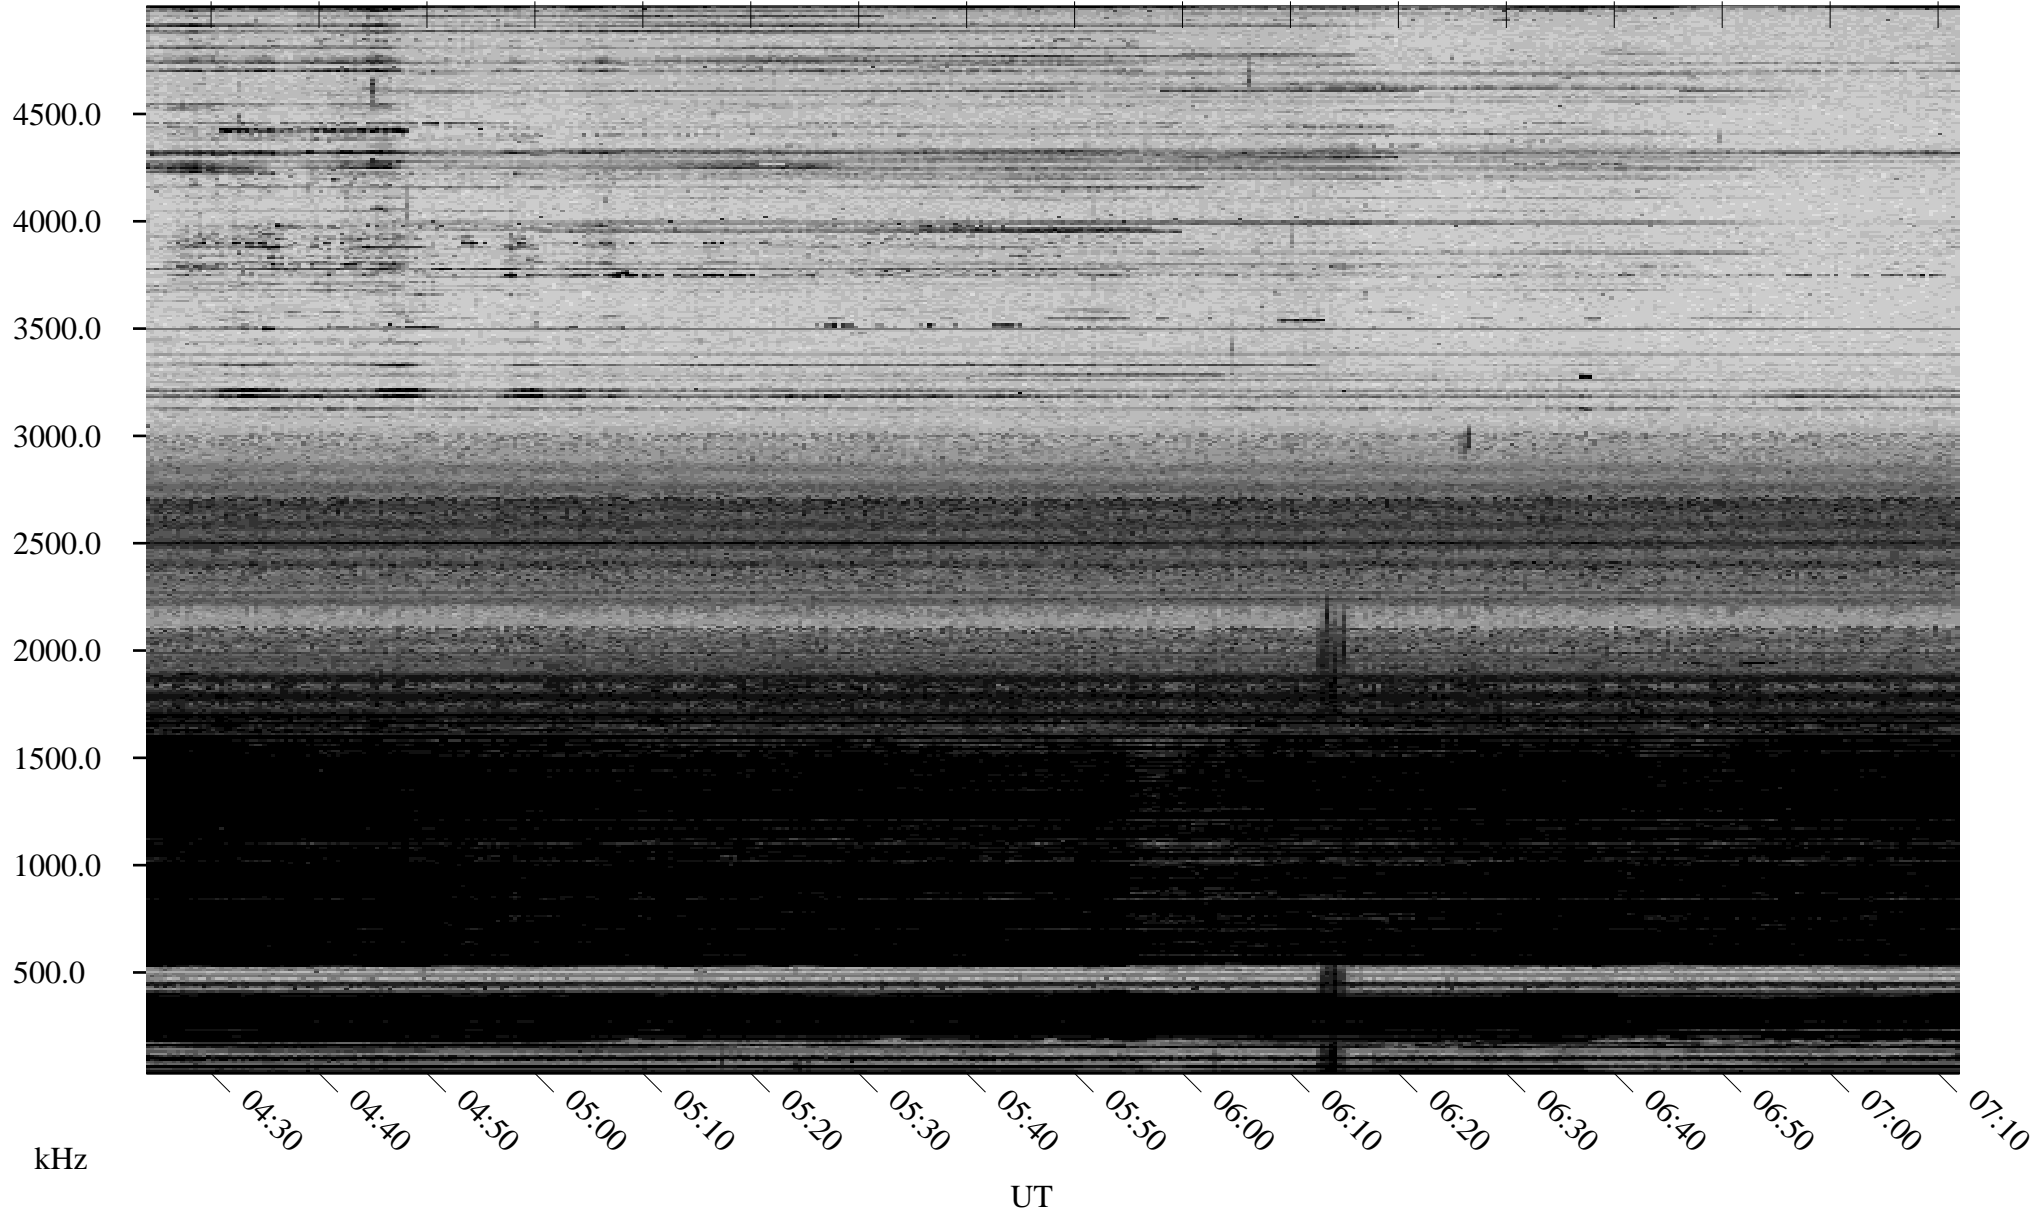

# 12/09/2005 Churchill, Manitoba

Linear Scale    Black = 161    White = 15

ch05343l.r00m max\_12

Page 2

# 12/10/2005 Churchill, Manitoba

Linear Scale    Black = 161    White = 15

ch05343l.r00m max\_12

Page 3

# 12/10/2005 Churchill, Manitoba

Linear Scale    Black = 161    White = 15

ch05343l.r00m max\_12

Page 4

# 12/10/2005 Churchill, Manitoba

Linear Scale    Black = 161    White = 15

ch05343l.r00m max\_12