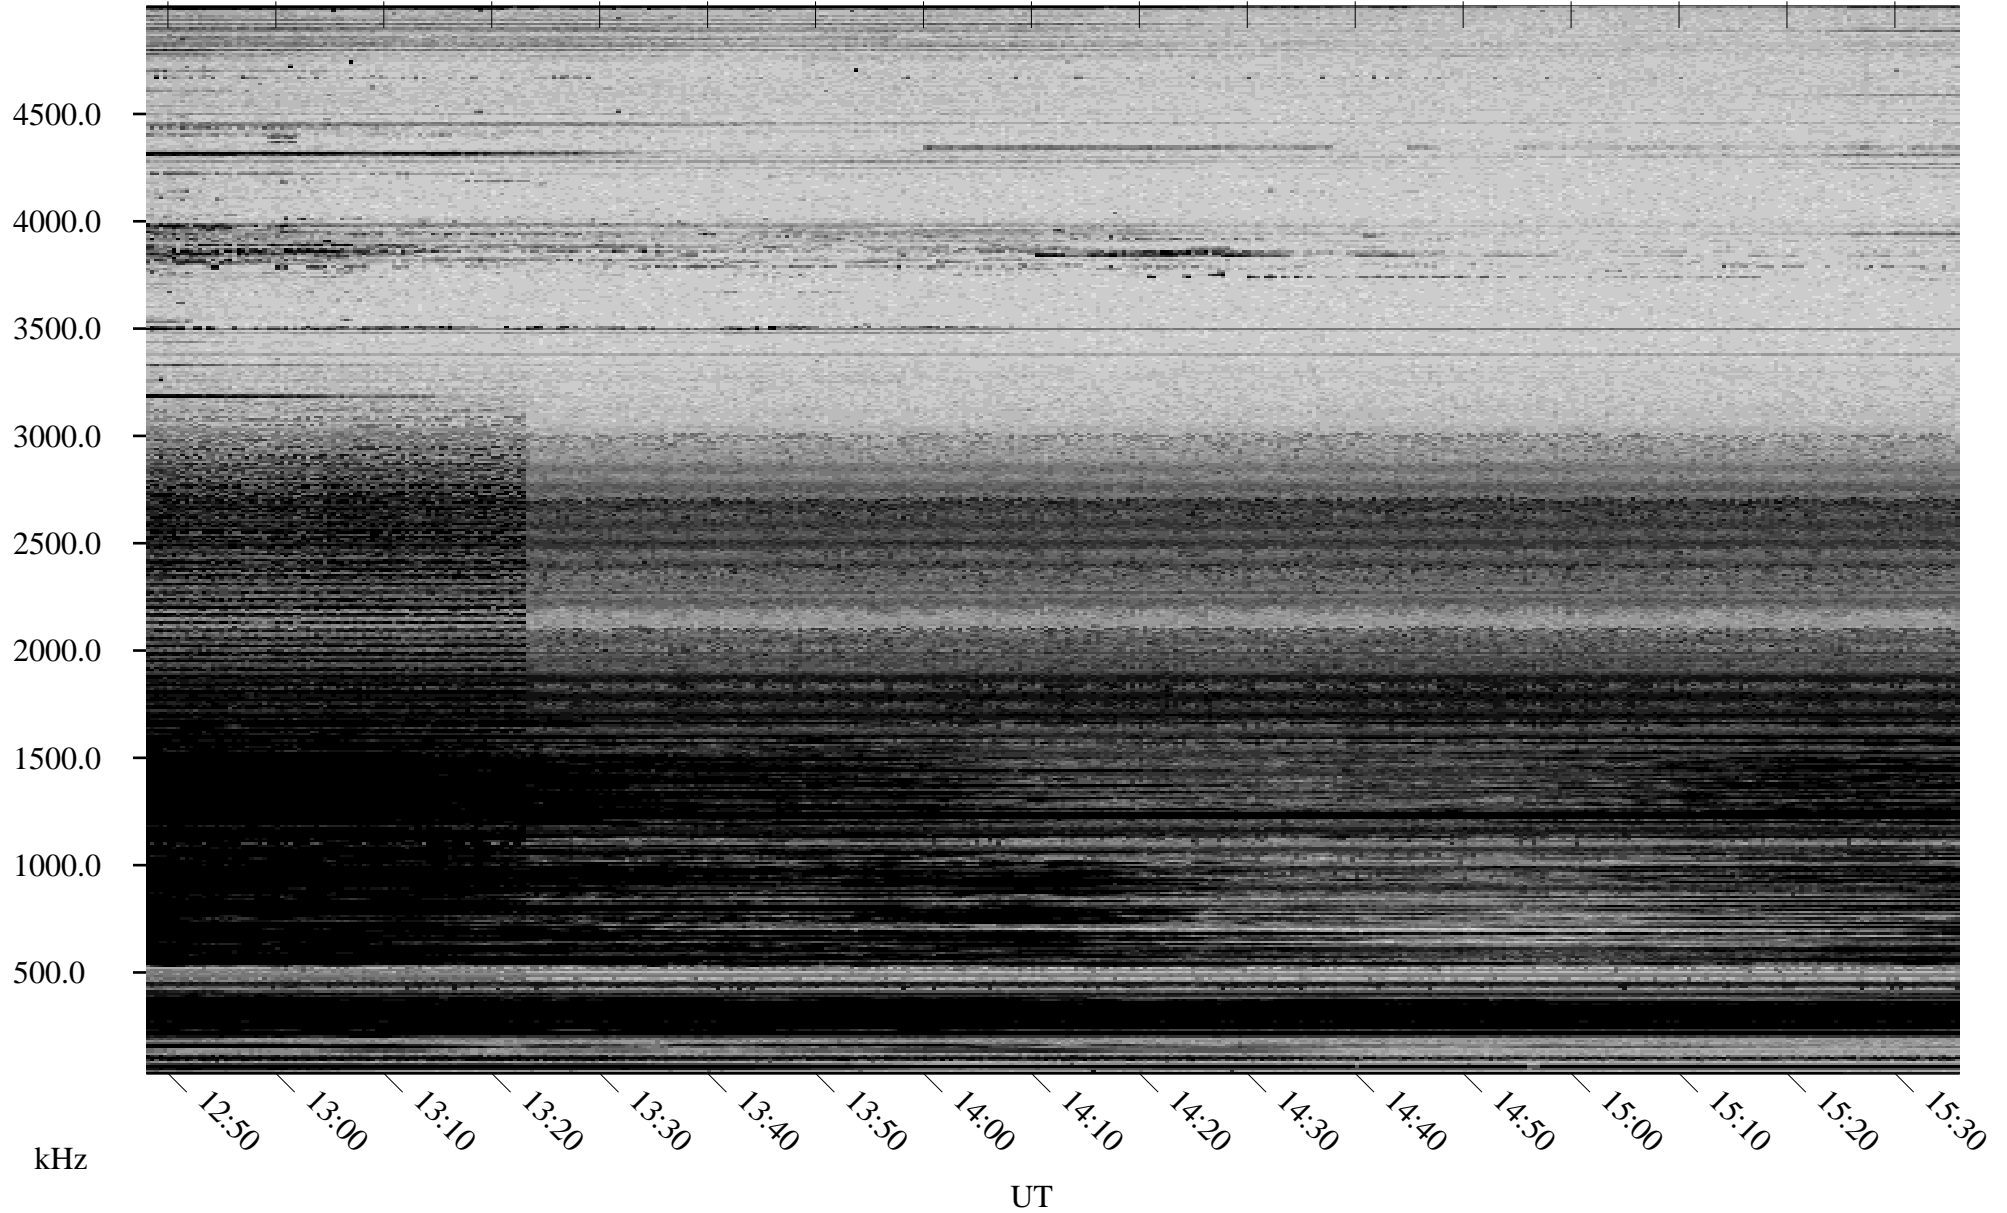

# 12/10/2005 Churchill, Manitoba

Linear Scale    Black = 161    White = 15

ch05343l.r00m max\_12

# 12/10/2005 Churchill, Manitoba

Linear Scale    Black = 161    White = 15

ch05343l.r00m max\_12

Page 6

# 12/10/2005 Churchill, Manitoba

Linear Scale    Black = 161    White = 15

ch053431.r00m max\_12

Page 7

# 12/10/2005 Churchill, Manitoba

Linear Scale    Black = 161    White = 15

ch05343l.r00m max\_12

Page 8