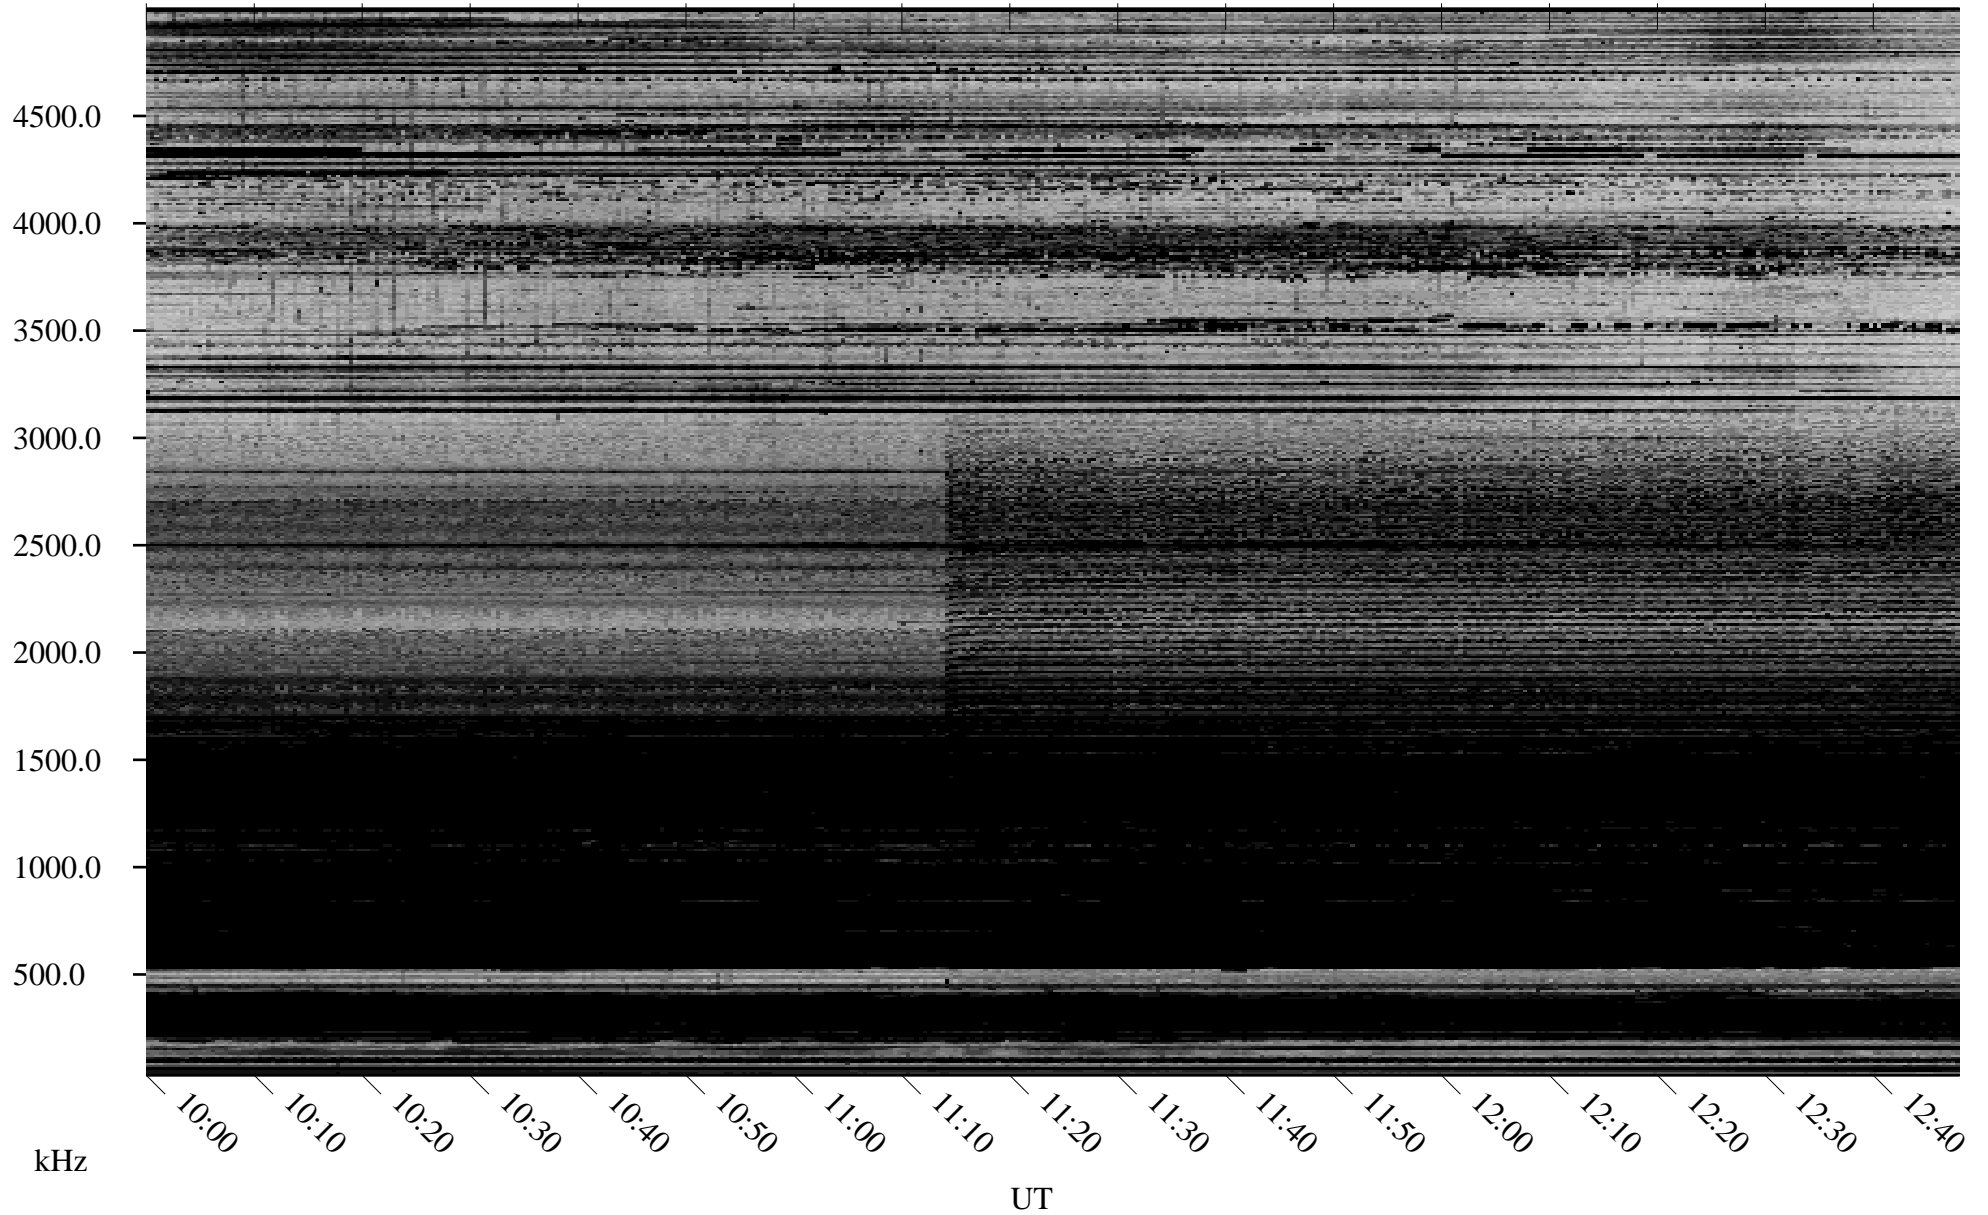

# 12/10/2005 Churchill, Manitoba

Linear Scale    Black = 161    White = 15

ch05343l.r00m max\_12

Page 4

# 12/10/2005 Churchill, Manitoba

Linear Scale    Black = 161    White = 15

ch05343l.r00m max\_12

# 12/10/2005 Churchill, Manitoba

Linear Scale    Black = 161    White = 15

ch05343l.r00m max\_12

Page 6

# 12/10/2005 Churchill, Manitoba

Linear Scale    Black = 161    White = 15

ch053431.r00m max\_12

Page 7