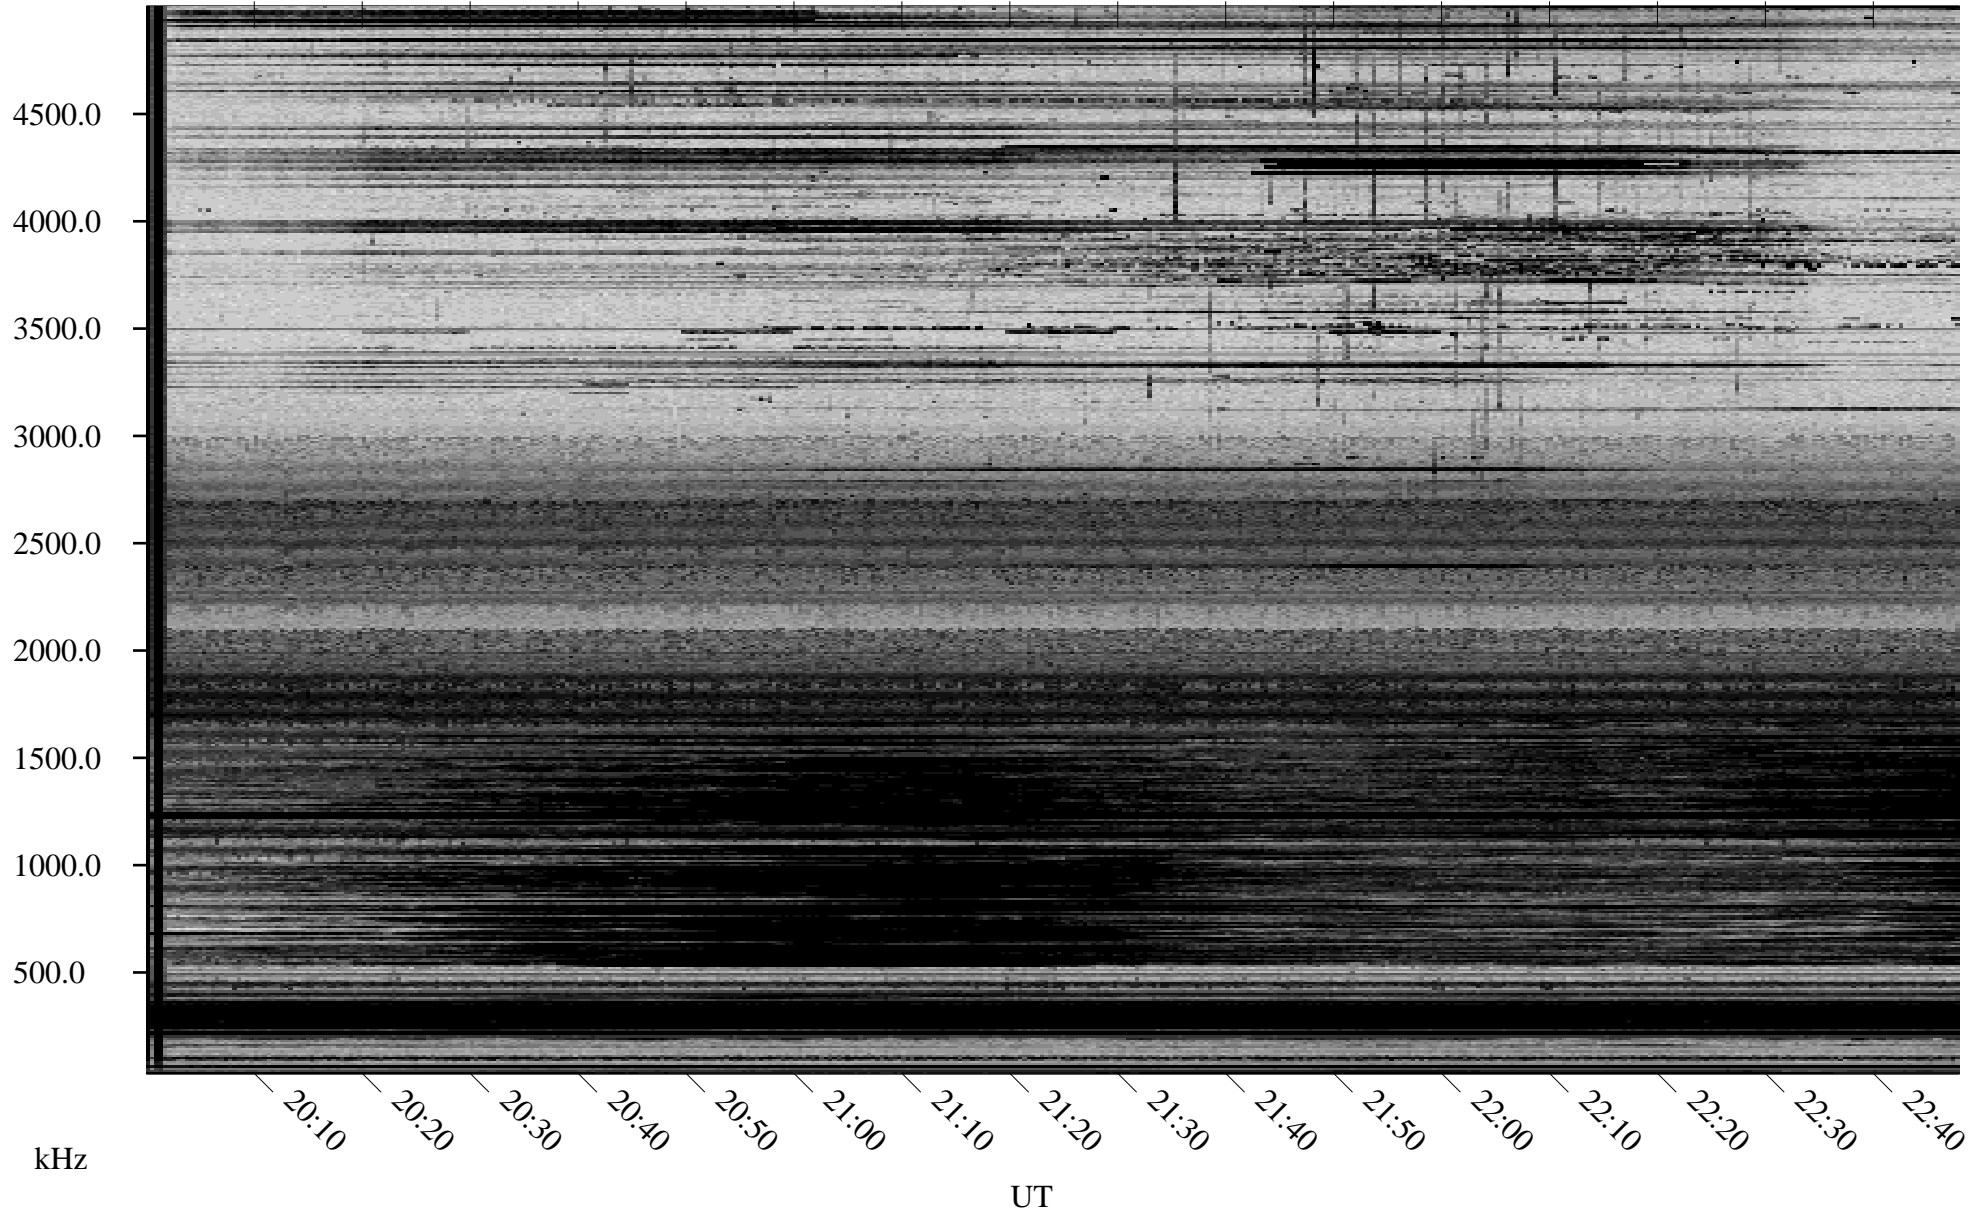

# 12/09/2005 Churchill, Manitoba

Linear Scale    Black = 161    White = 15

ch05343l.r00m max\_12

Page 1

# 12/09/2005 Churchill, Manitoba

Linear Scale    Black = 161    White = 15

ch05343l.r00m max\_12

Page 2

# 12/10/2005 Churchill, Manitoba

Linear Scale    Black = 161    White = 15

ch05343l.r00m max\_12

Page 3

# 12/10/2005 Churchill, Manitoba

Linear Scale    Black = 161    White = 15

ch05343l.r00m max\_12