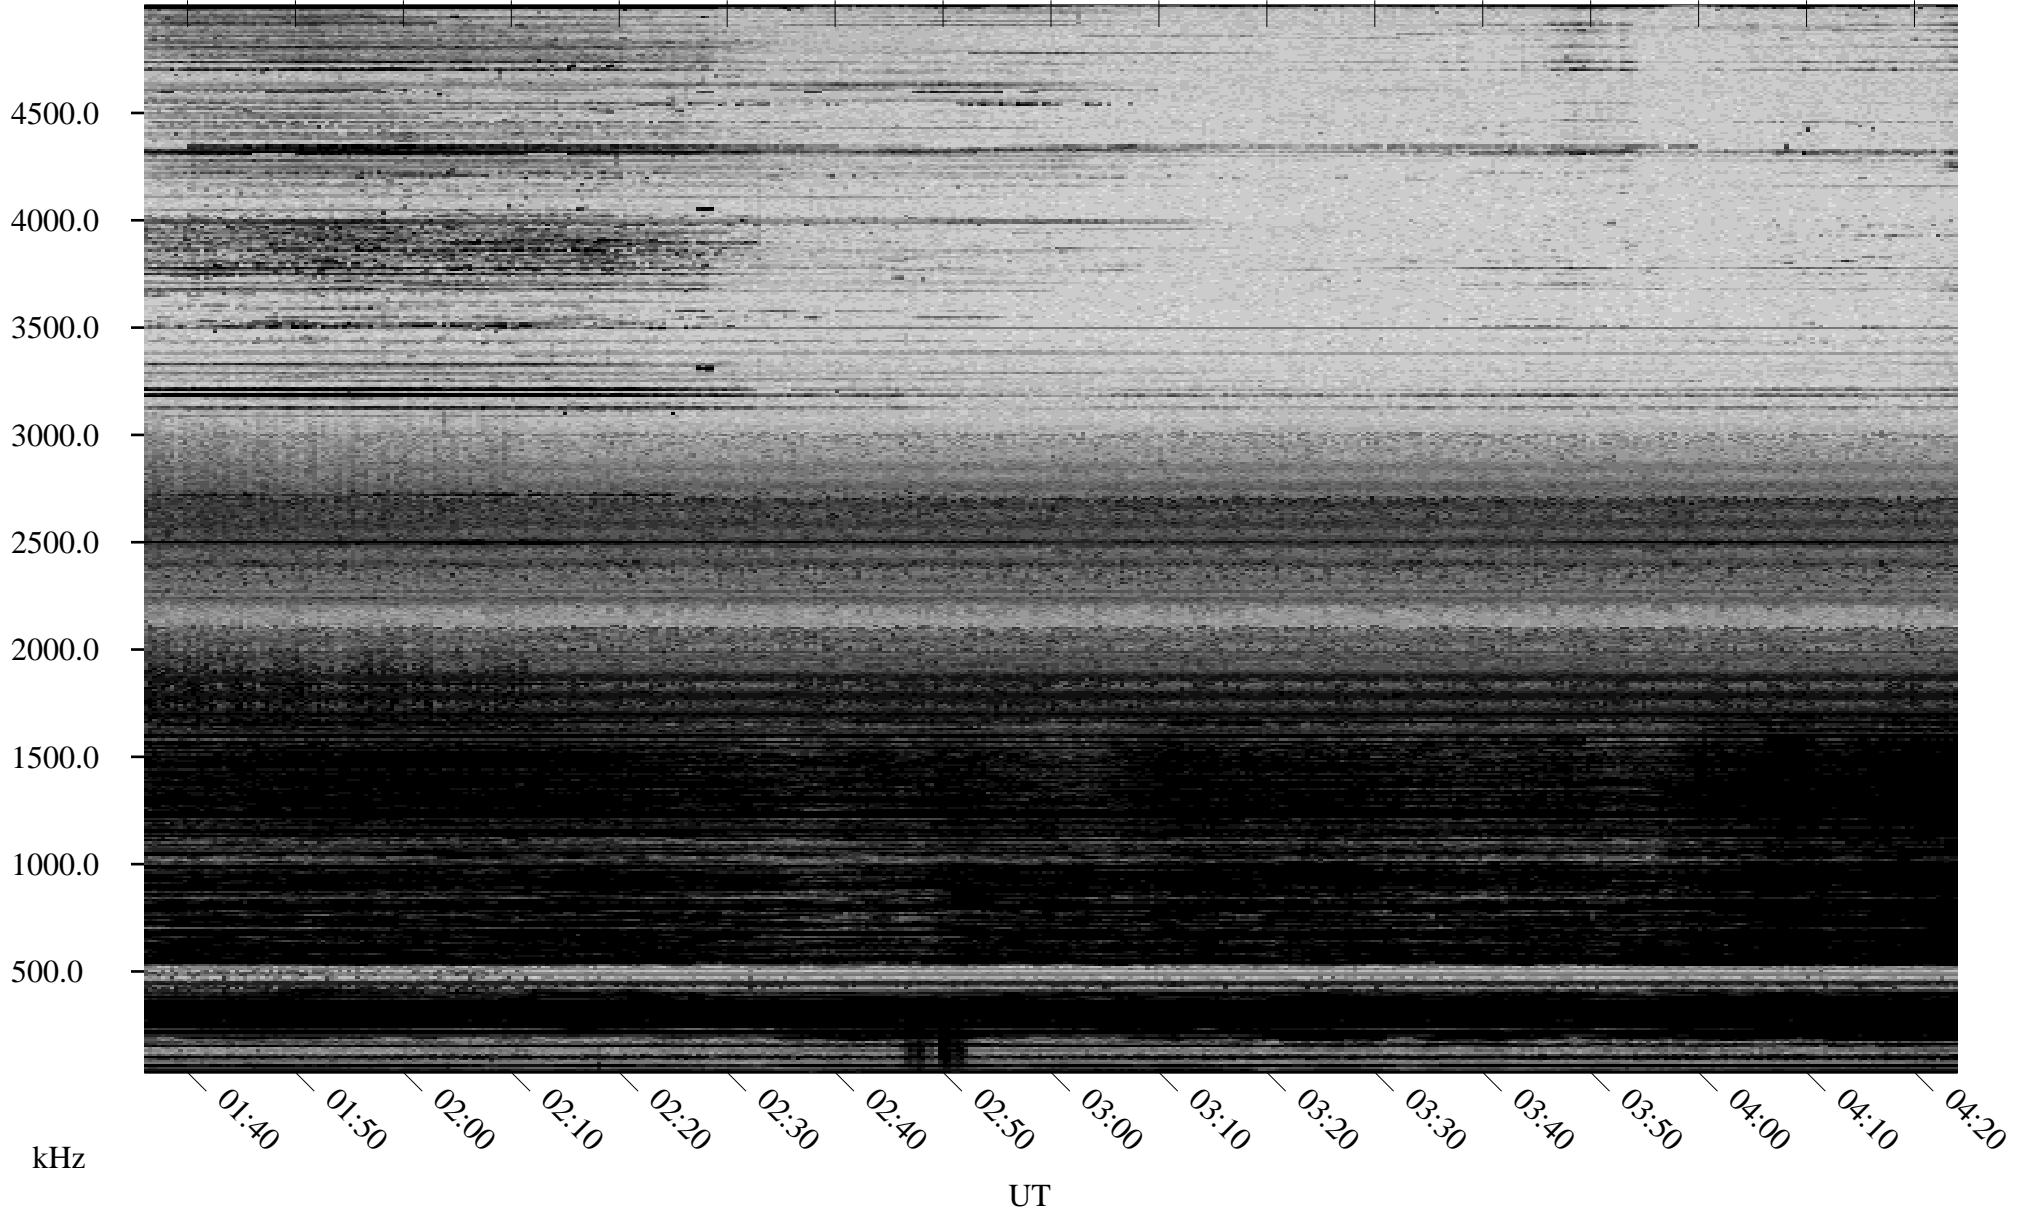

# 12/09/2005 Churchill, Manitoba

Linear Scale    Black = 161    White = 15

ch05343l.r00m max\_12

Page 1

# 12/09/2005 Churchill, Manitoba

Linear Scale    Black = 161    White = 15

ch05343l.r00m max\_12

Page 2

# 12/10/2005 Churchill, Manitoba

Linear Scale    Black = 161    White = 15

ch05343l.r00m max\_12

Page 3

# 12/10/2005 Churchill, Manitoba

Linear Scale    Black = 161    White = 15

ch05343l.r00m max\_12

Page 4