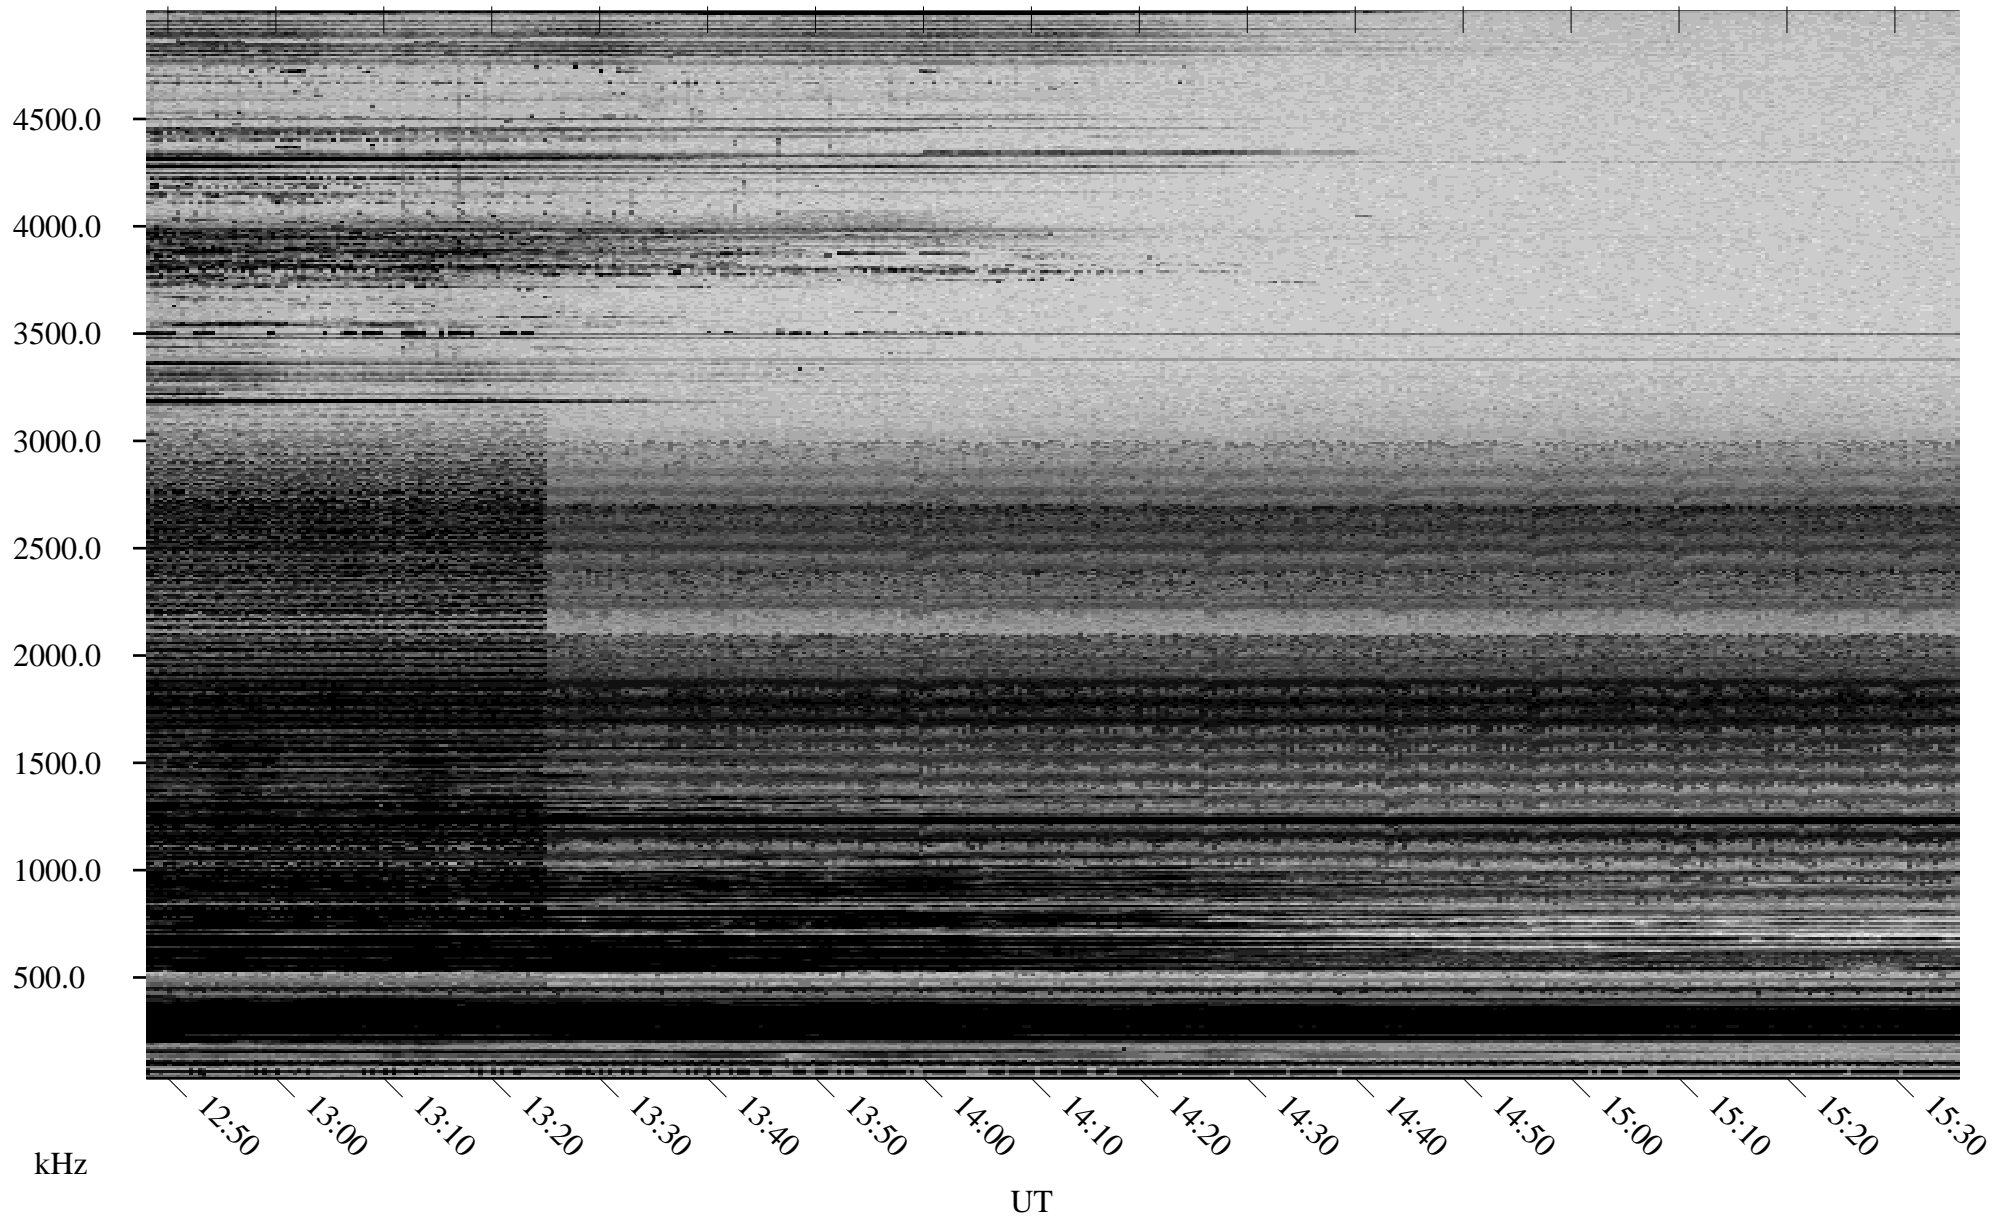

# 12/12/2005 Churchill, Manitoba

Linear Scale    Black = 161    White = 15

ch053451.r00m max\_12

Page 5

# 12/12/2005 Churchill, Manitoba

Linear Scale    Black = 161    White = 15

ch053451.r00m max\_12

Page 6

# 12/12/2005 Churchill, Manitoba

Linear Scale    Black = 161    White = 15

ch053451.r00m max\_12

Page 7

# 12/12/2005 Churchill, Manitoba

Linear Scale    Black = 161    White = 15

ch053451.r00m max\_12