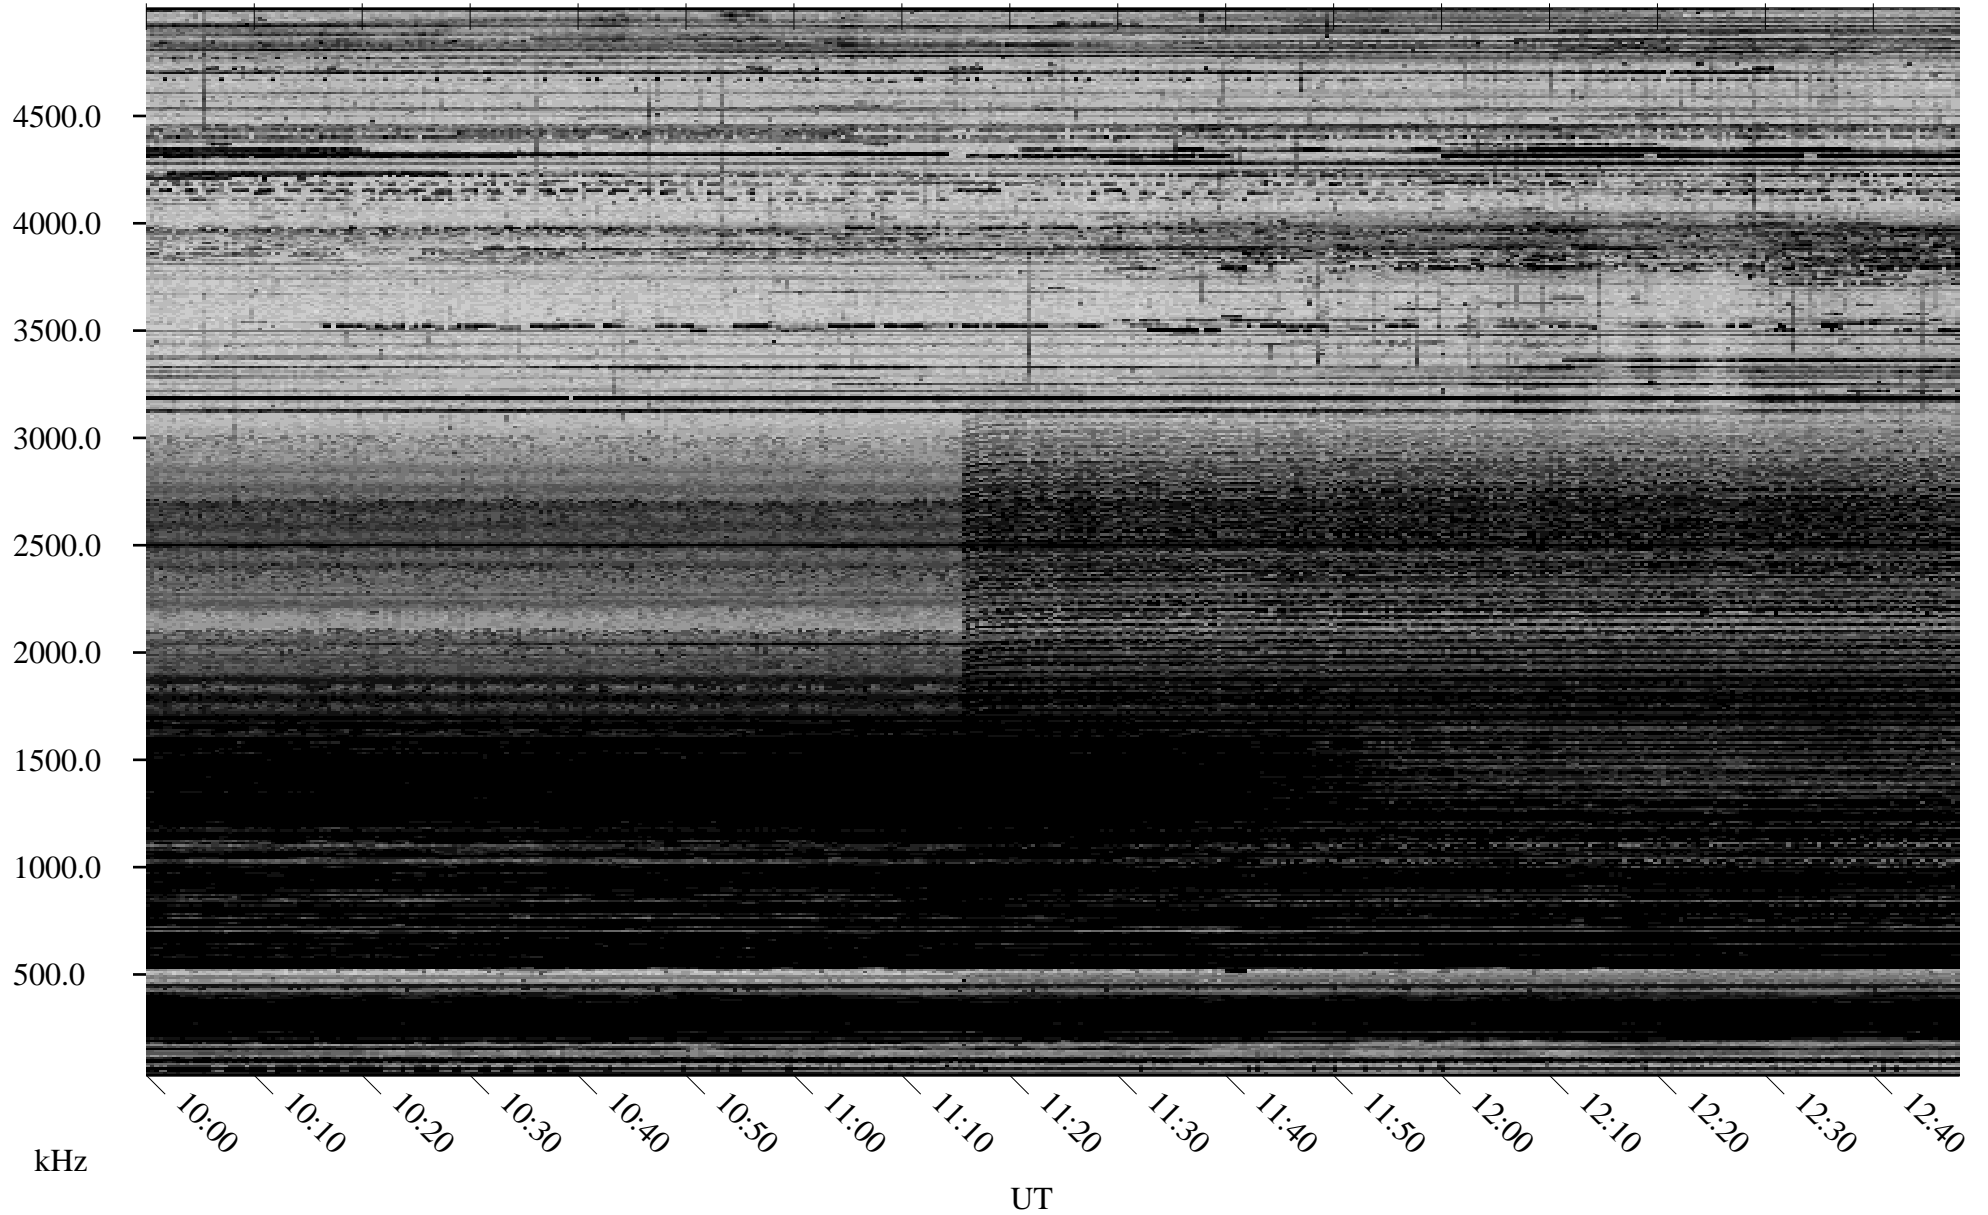

# 12/12/2005 Churchill, Manitoba

Linear Scale    Black = 161    White = 15

ch053451.r00m max\_12

Page 5

# 12/12/2005 Churchill, Manitoba

Linear Scale    Black = 161    White = 15

ch053451.r00m max\_12

Page 6

# 12/12/2005 Churchill, Manitoba

Linear Scale    Black = 161    White = 15

ch053451.r00m max\_12

Page 7

# 12/12/2005 Churchill, Manitoba

Linear Scale    Black = 161    White = 15

ch053451.r00m max\_12