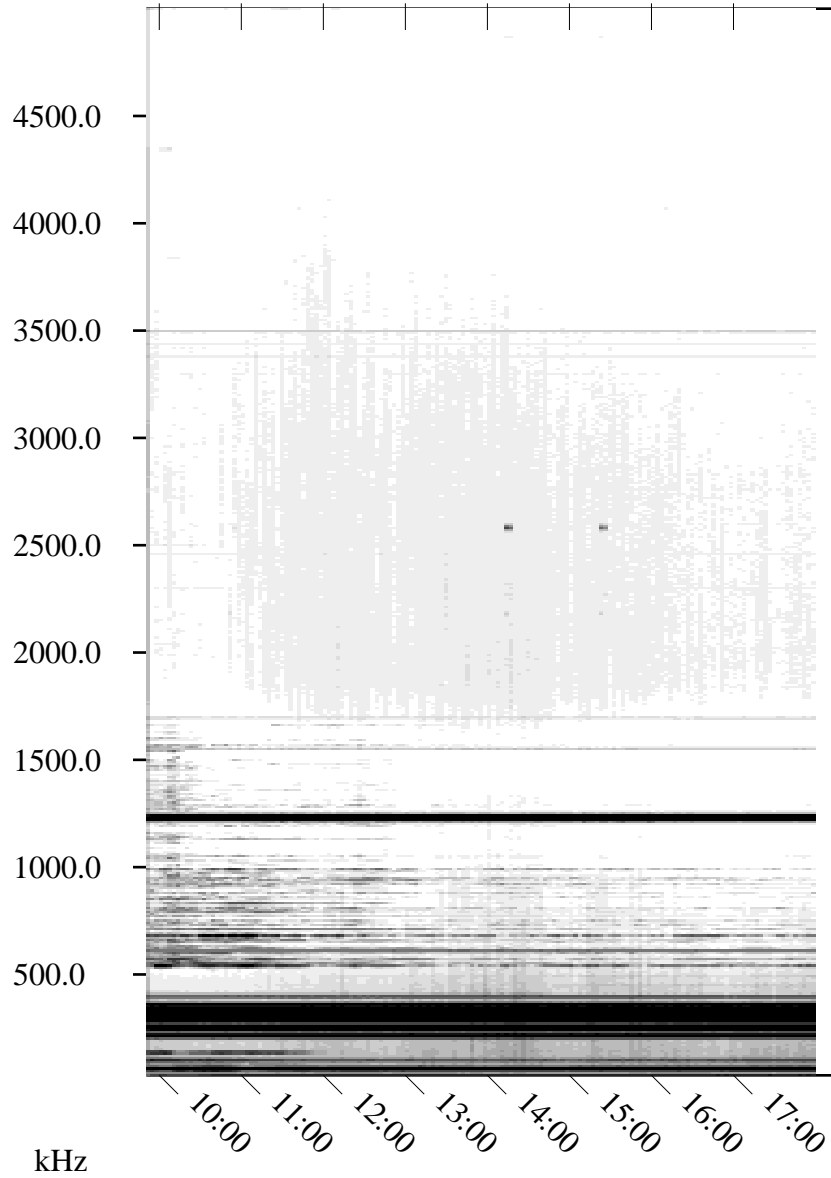

08/08/2005 Churchill, Manitoba

Linear Scale Black = 161 White = 15

ch05220l.r00a ave_95

Page 1

UT